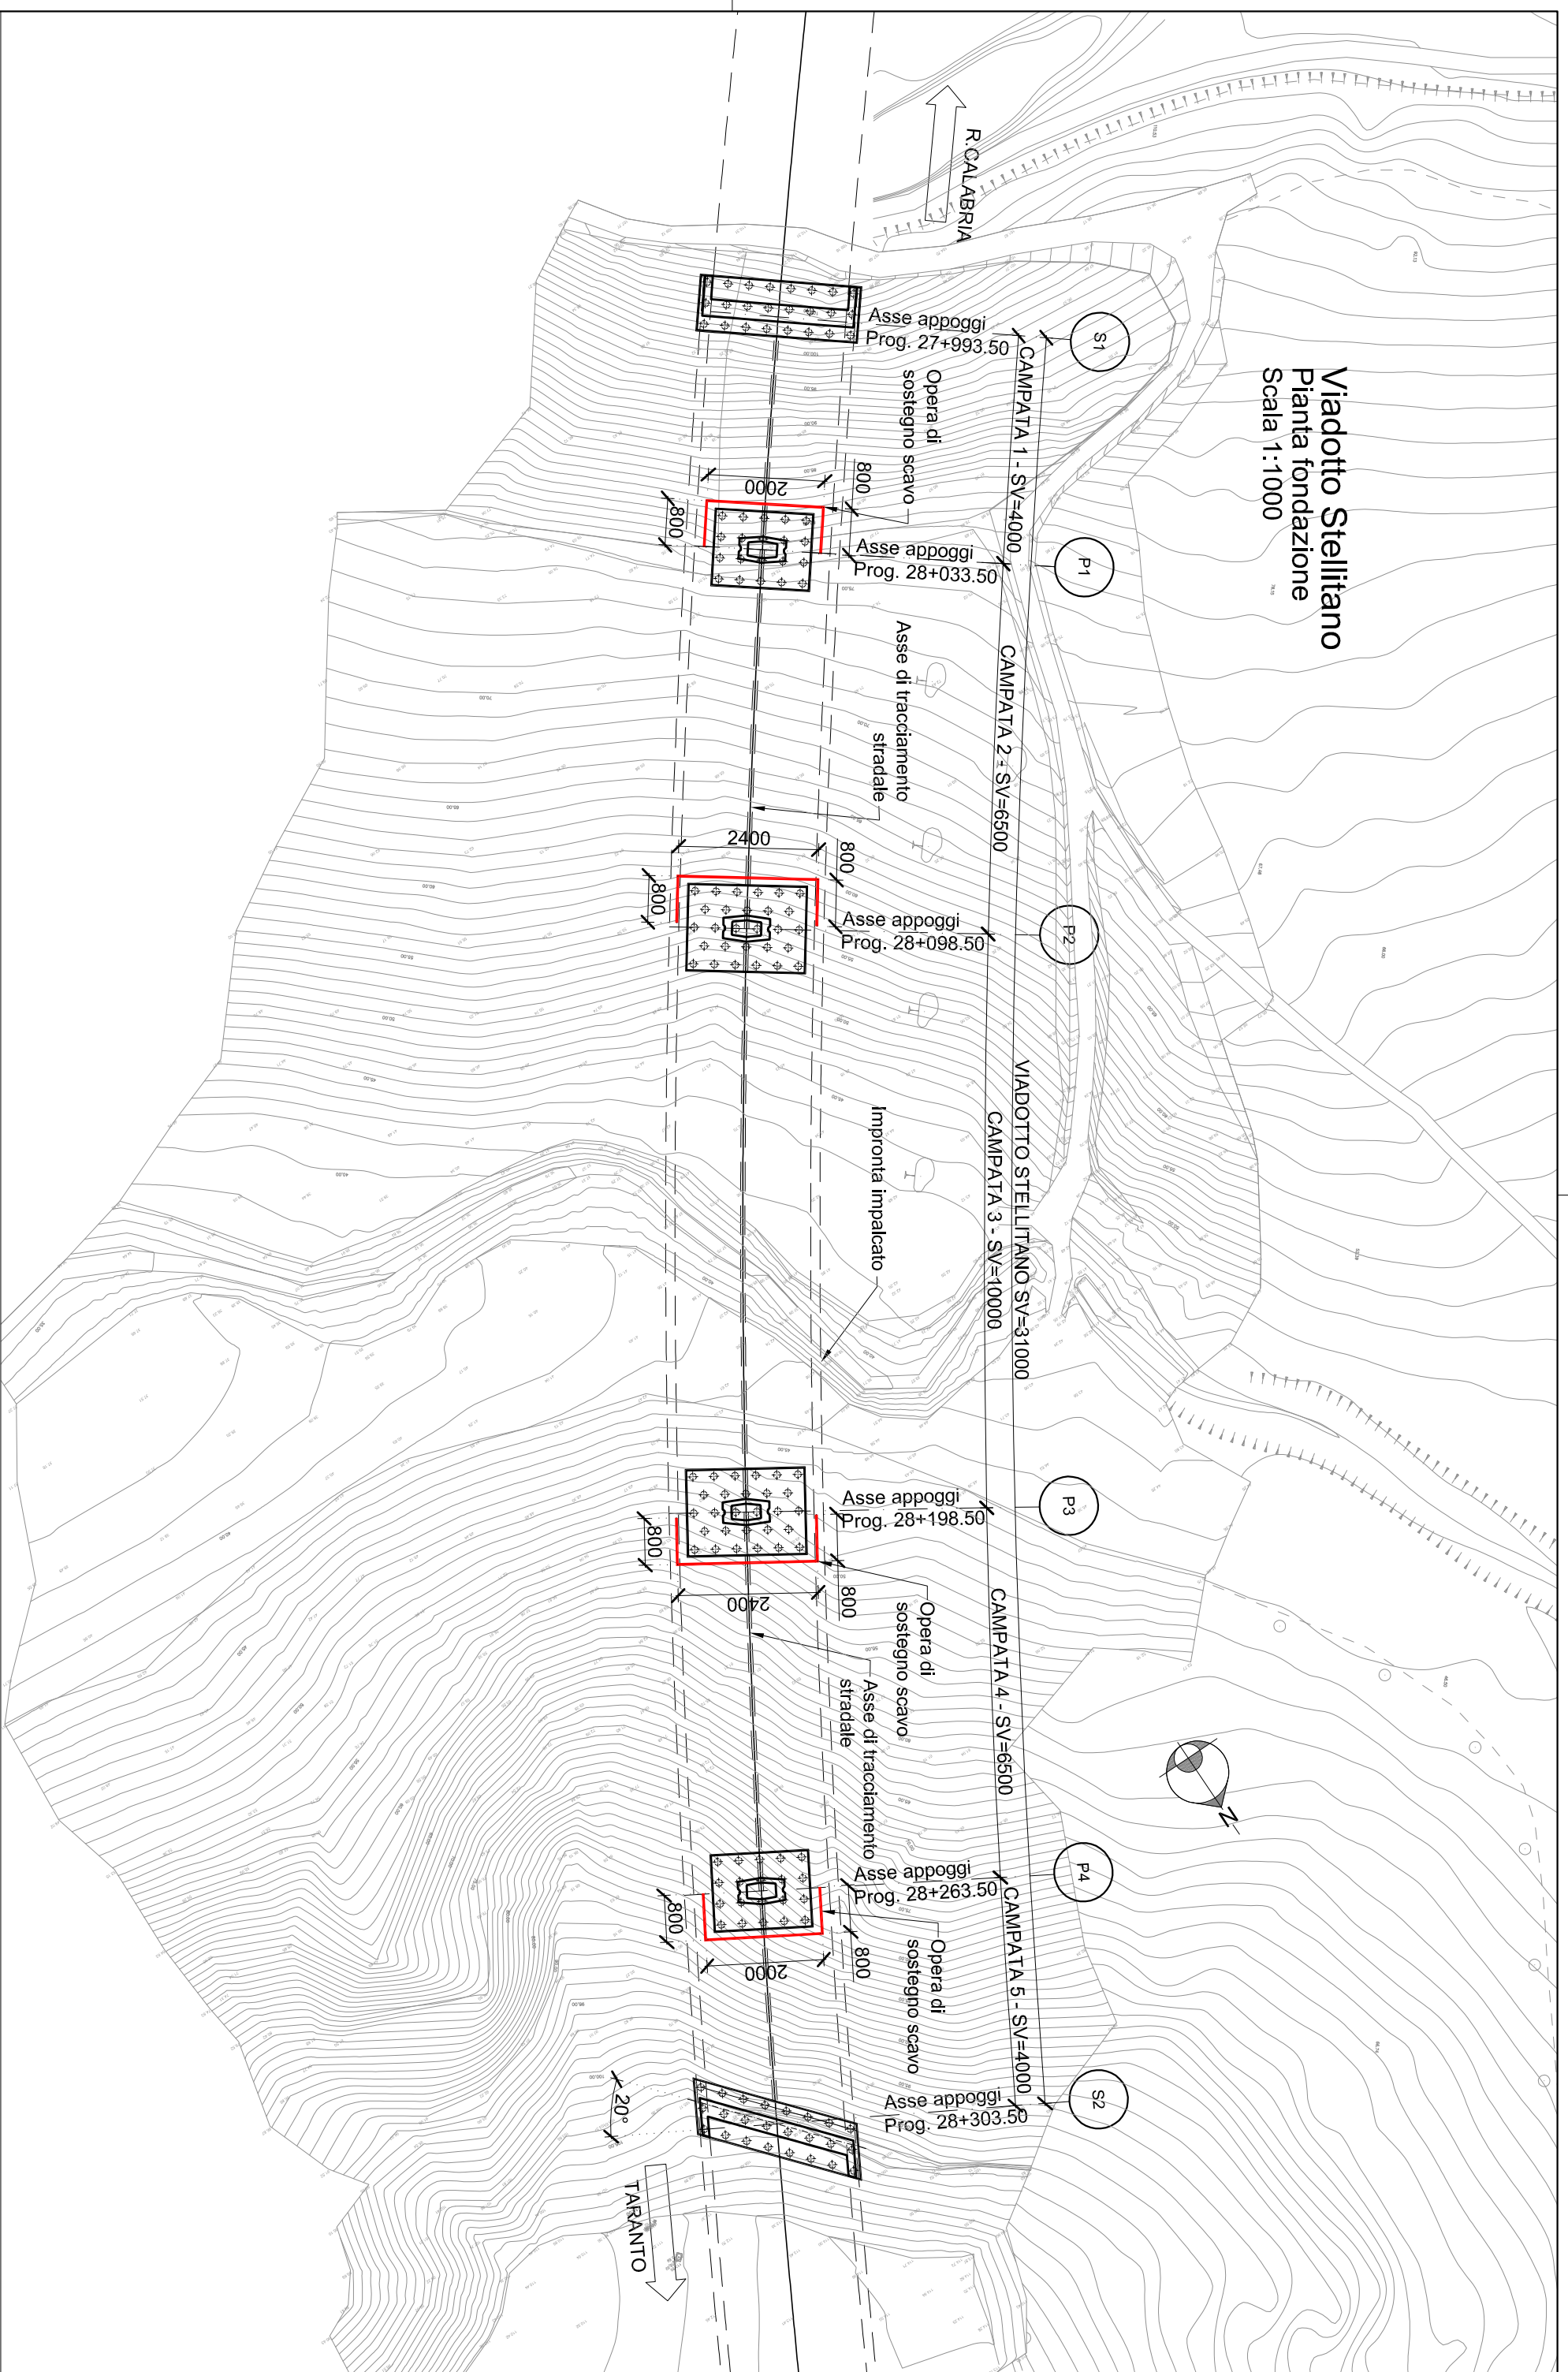

Viadotto Stellitano
Pianta fondazione
Scala 1:1000

cod. elaborato :
I13 - d6

VIADOTTO STELLITANO
Pianta Fondazione

scala:
1:1.000