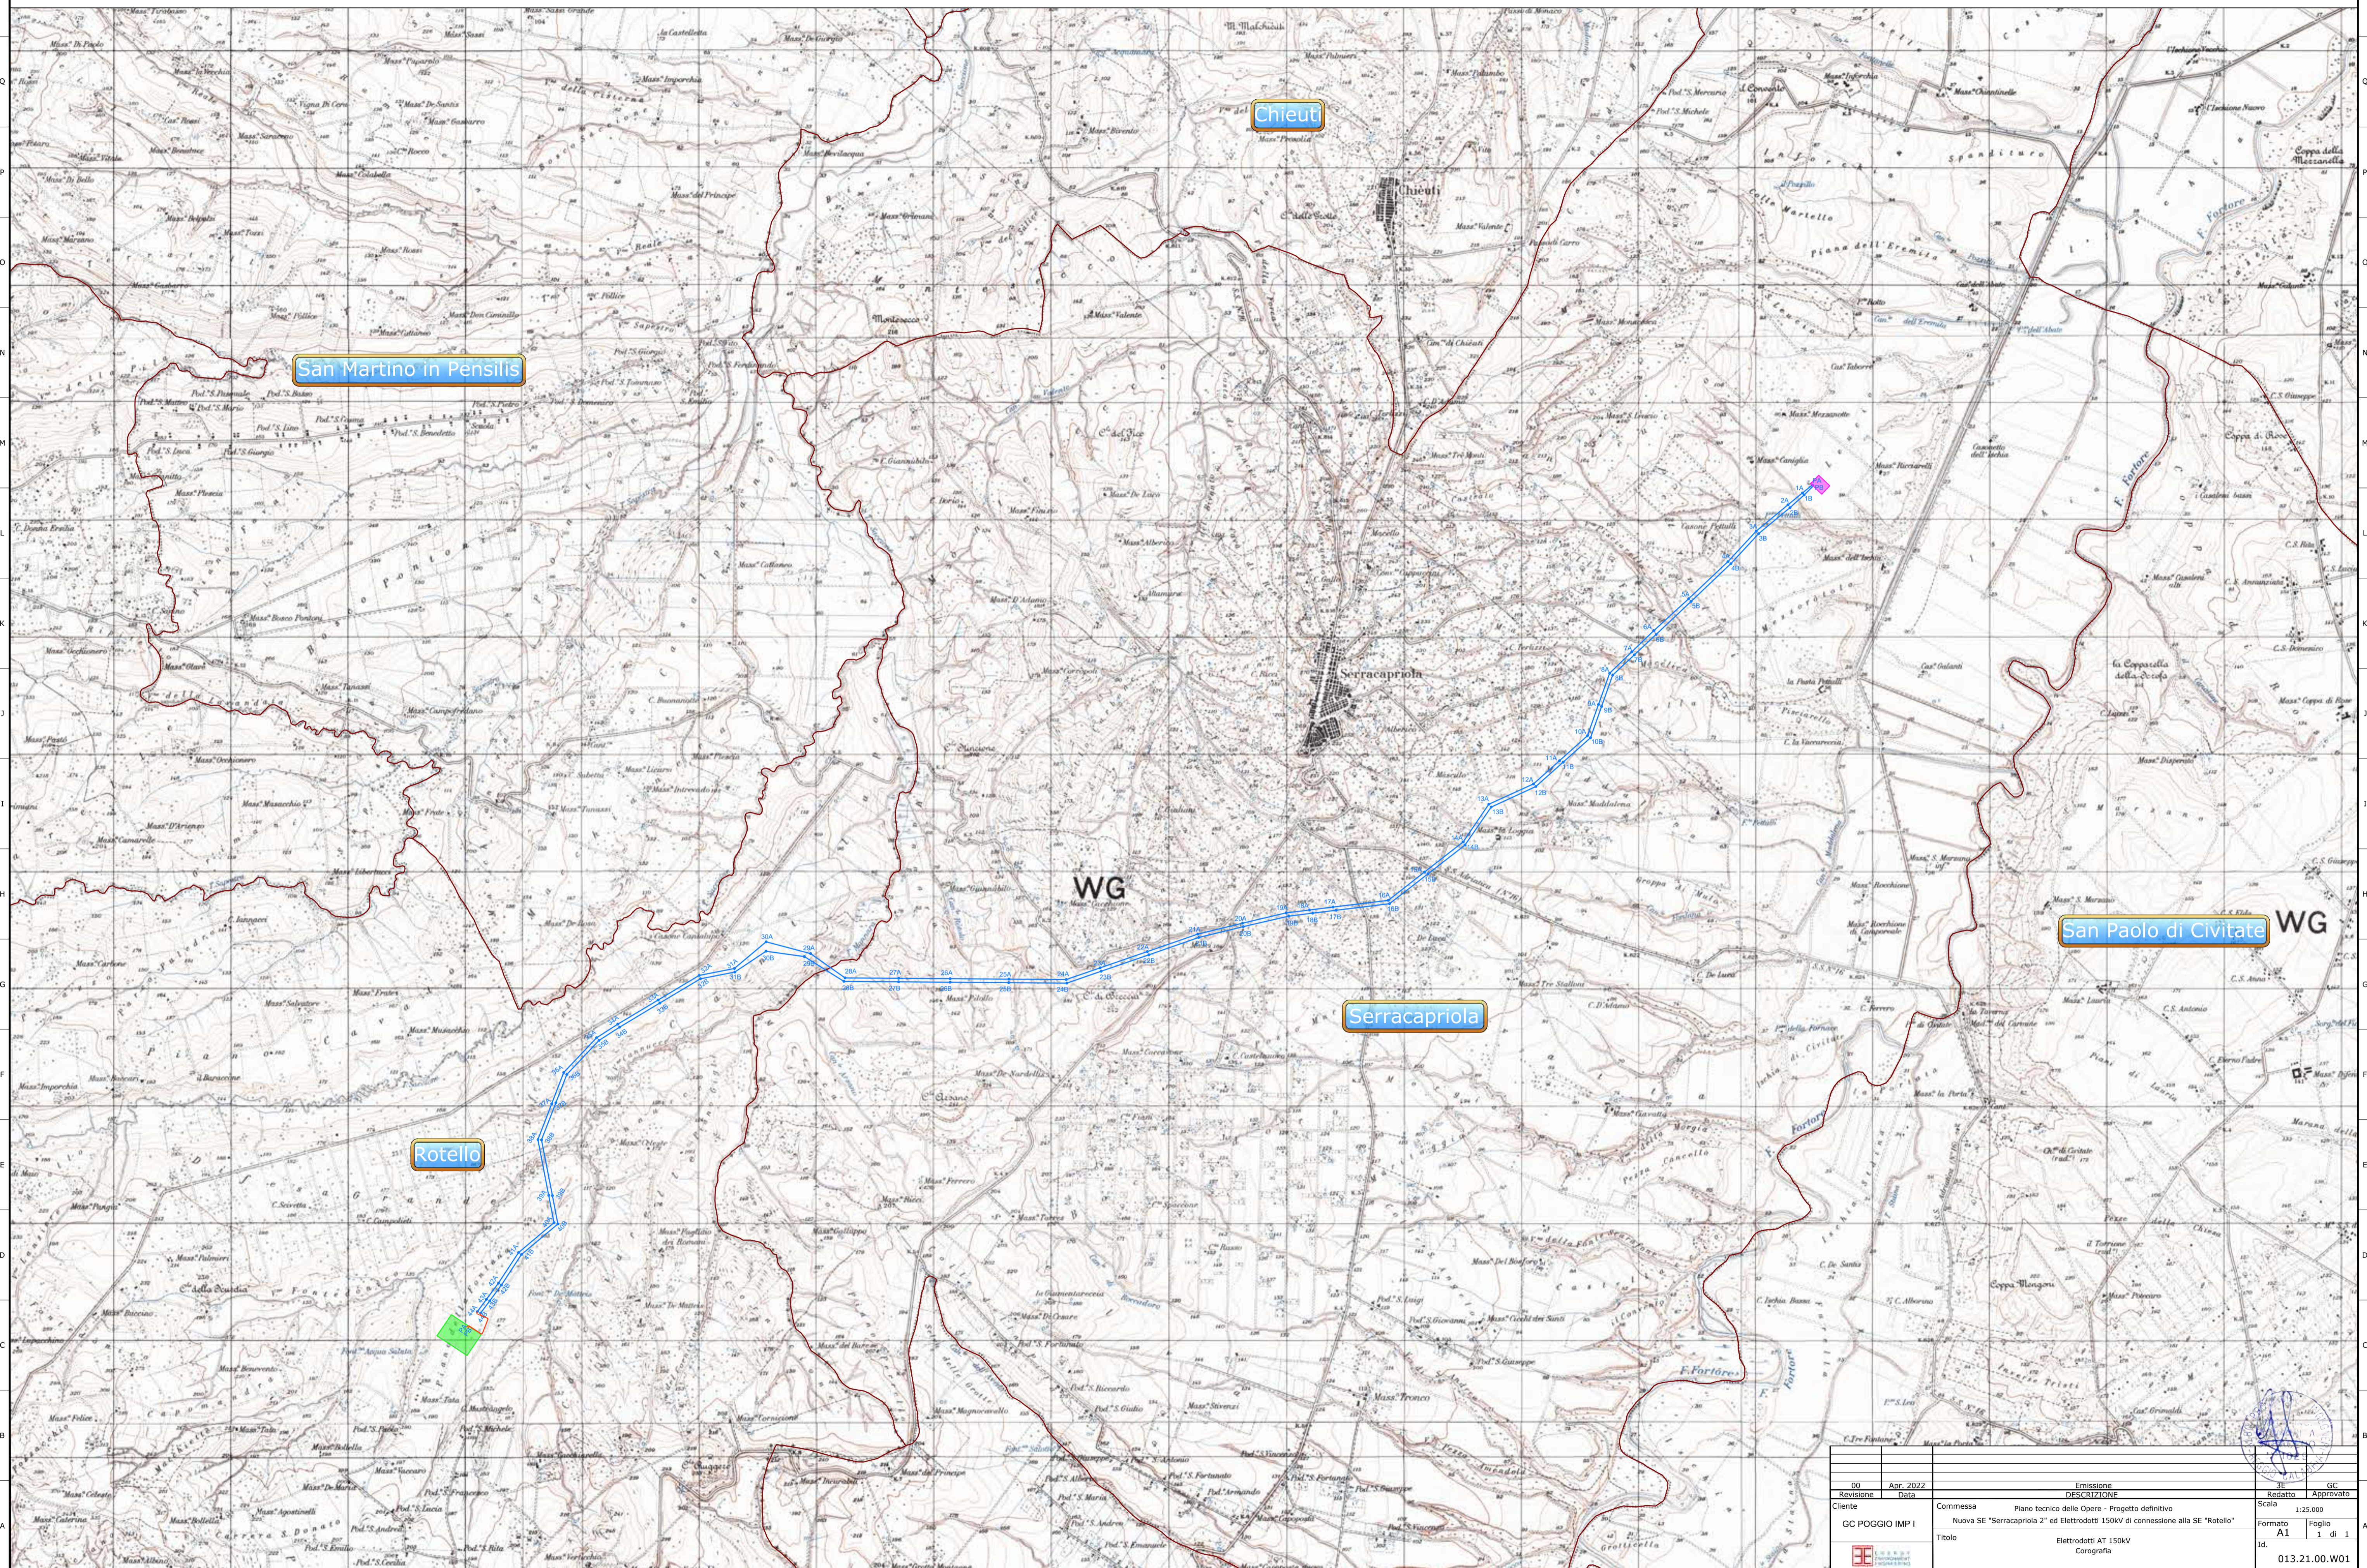

Legenda

- Elettrodotto AT di connessione - Tratto Aereo
- Elettrodotto AT di connessione - Tratto Cavo
- SE 380/150 kV "ROTELLO"
- SE 150kV "SERRACAPRIOLA 2" di Smistamento
- Limiti Amministrativi
- 1A Posizione e numero nuovo sostegno

00	Apr. 2022		SE	GC
Revisione	Data	DESCRIZIONE	Redatto	Approvato
Cliente	Commissa		Scala	
GC POGGIO IMP I	Nuova SE "Serracapriola 2" ed Elettrodotto 150kV di connessione alla SE "Rotello"		1:25.000	
	Titolo		Formato	
	Elettrodotto AT 150kV Corografia		A1	
			Foglio	
			1 di 1	
			Id.	
			013.21.00.W01	