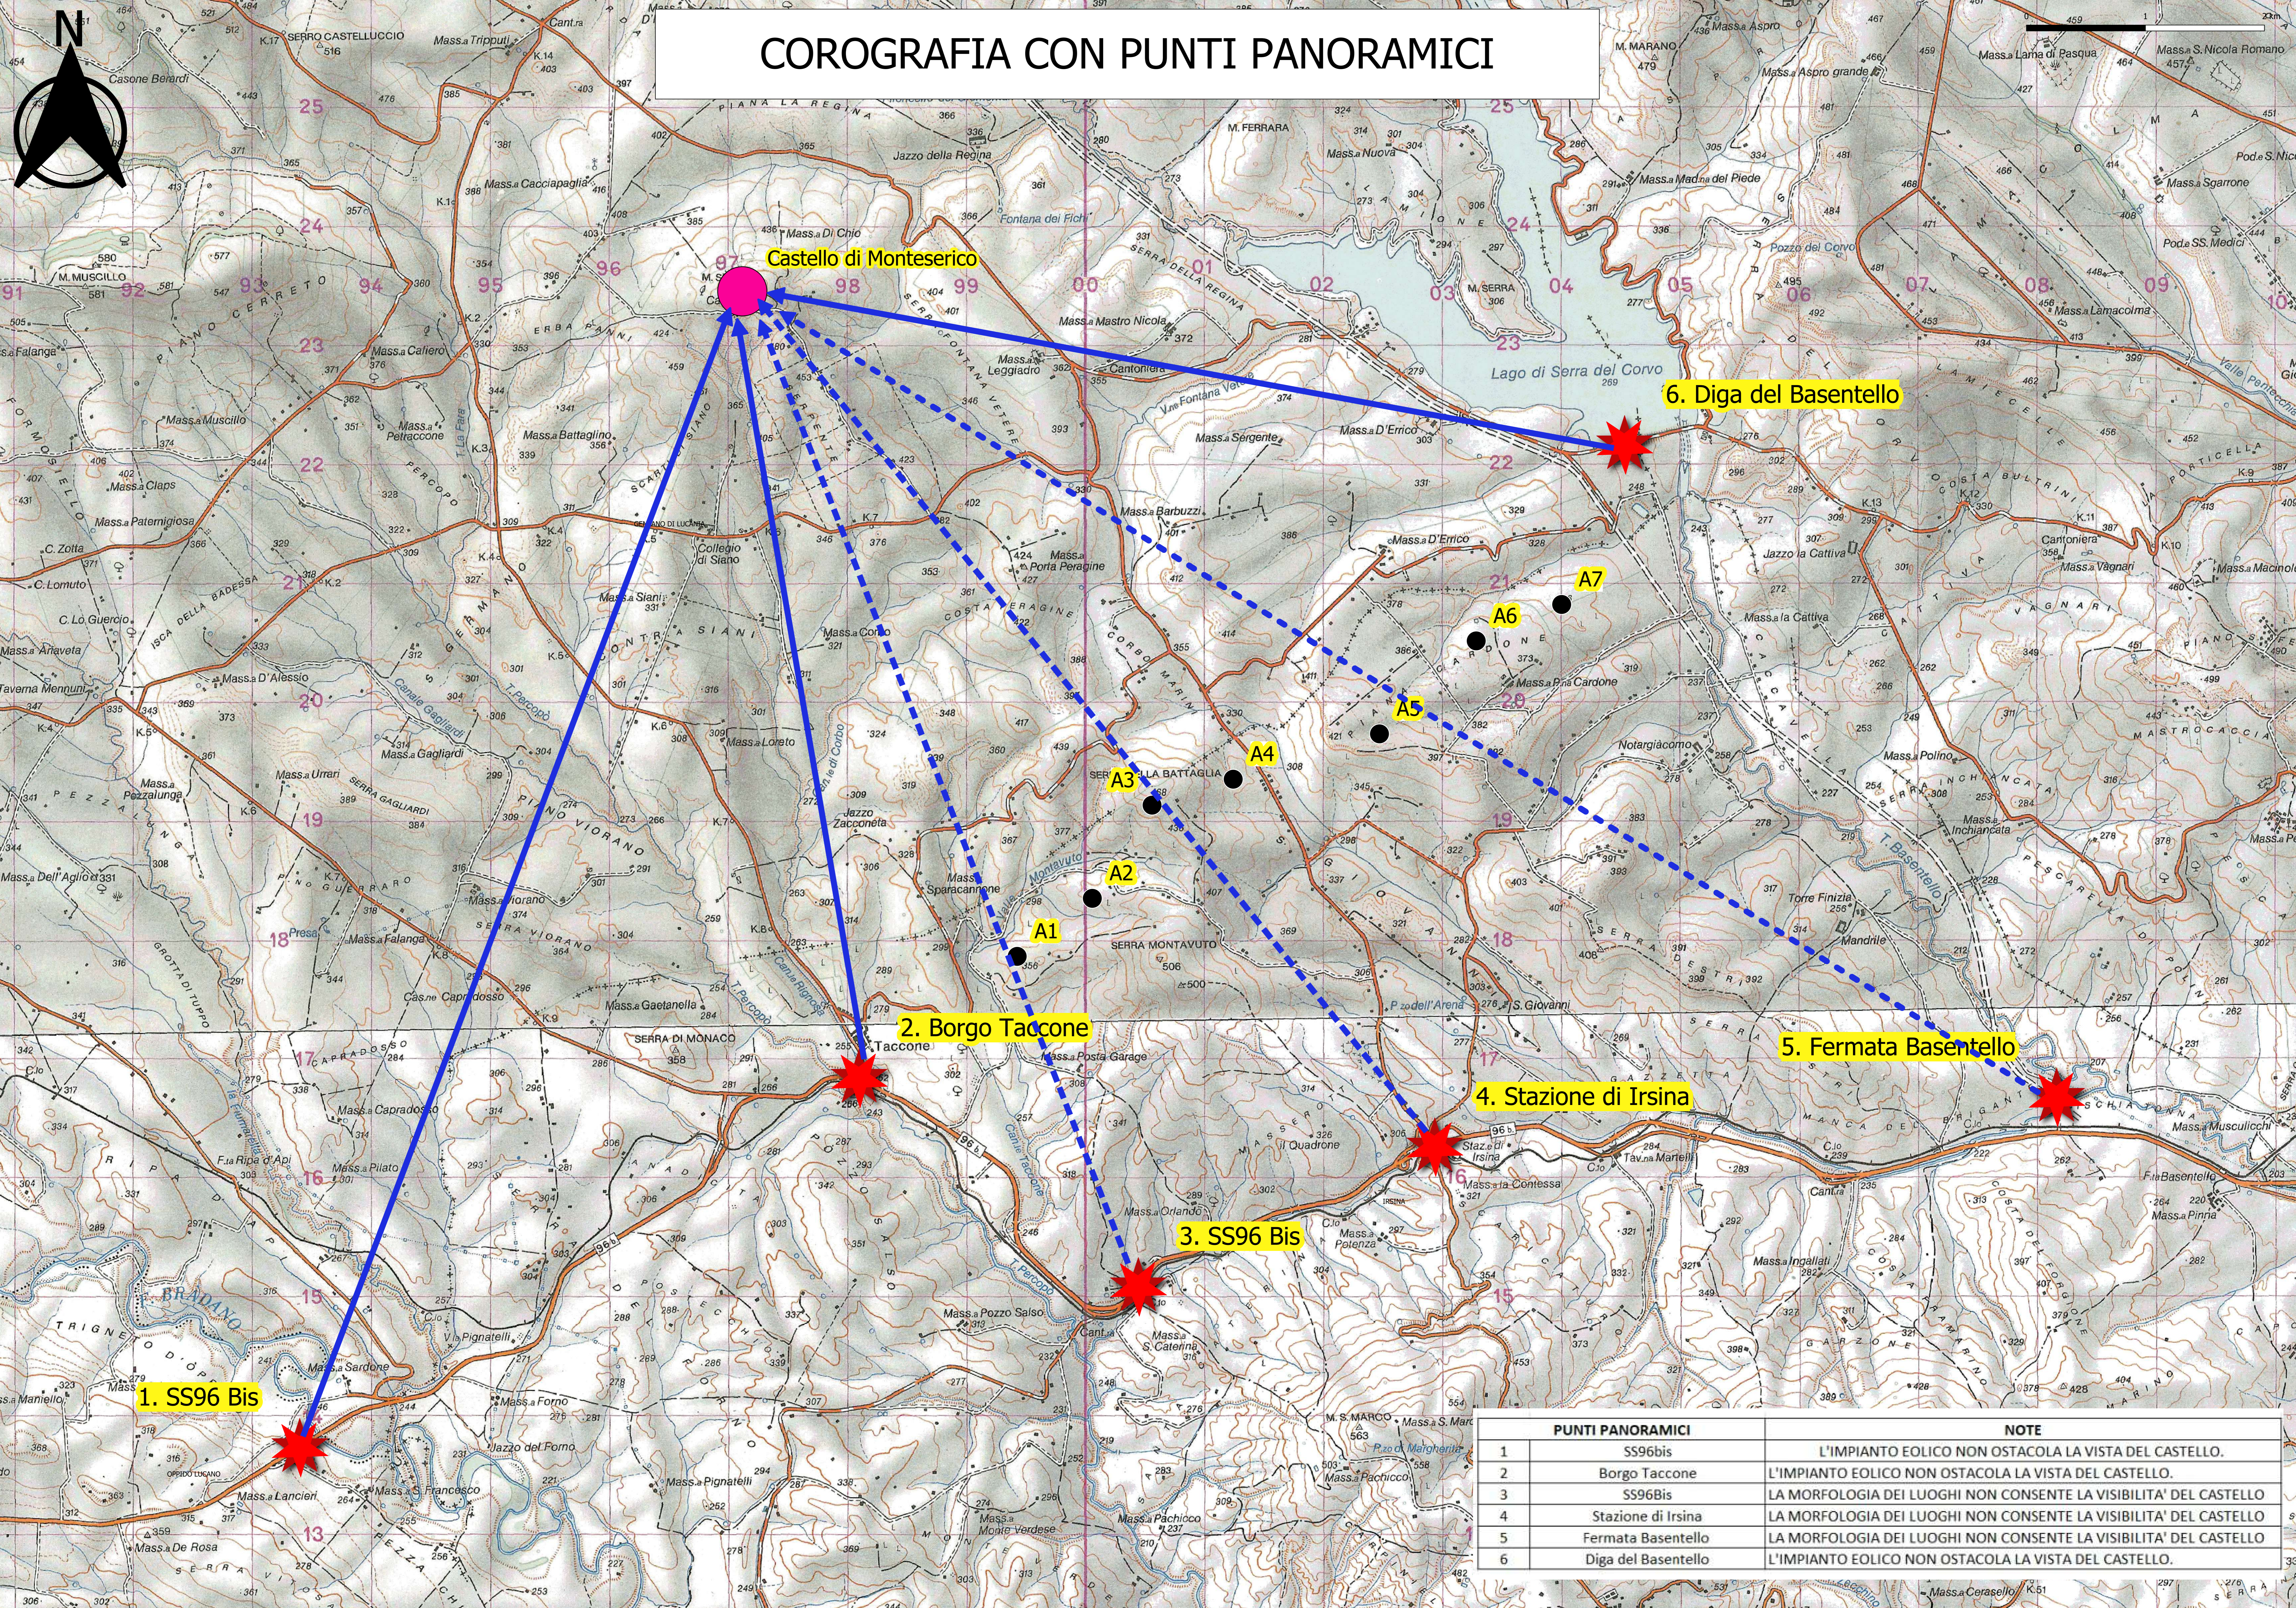

COROGRAFIA CON PUNTI PANORAMICI

PUNTI PANORAMICI	NOTE	
1	SS96bis	L'IMPIANTO EOLICO NON OSTACOLA LA VISTA DEL CASTELLO.
2	Borgo Taccone	L'IMPIANTO EOLICO NON OSTACOLA LA VISTA DEL CASTELLO.
3	SS96Bis	LA MORFOLOGIA DEI LUOGHI NON CONSENTE LA VISIBILITA' DEL CASTELLO
4	Stazione di Irsina	LA MORFOLOGIA DEI LUOGHI NON CONSENTE LA VISIBILITA' DEL CASTELLO
5	Fermata Basentello	LA MORFOLOGIA DEI LUOGHI NON CONSENTE LA VISIBILITA' DEL CASTELLO
6	Diga del Basentello	L'IMPIANTO EOLICO NON OSTACOLA LA VISTA DEL CASTELLO.