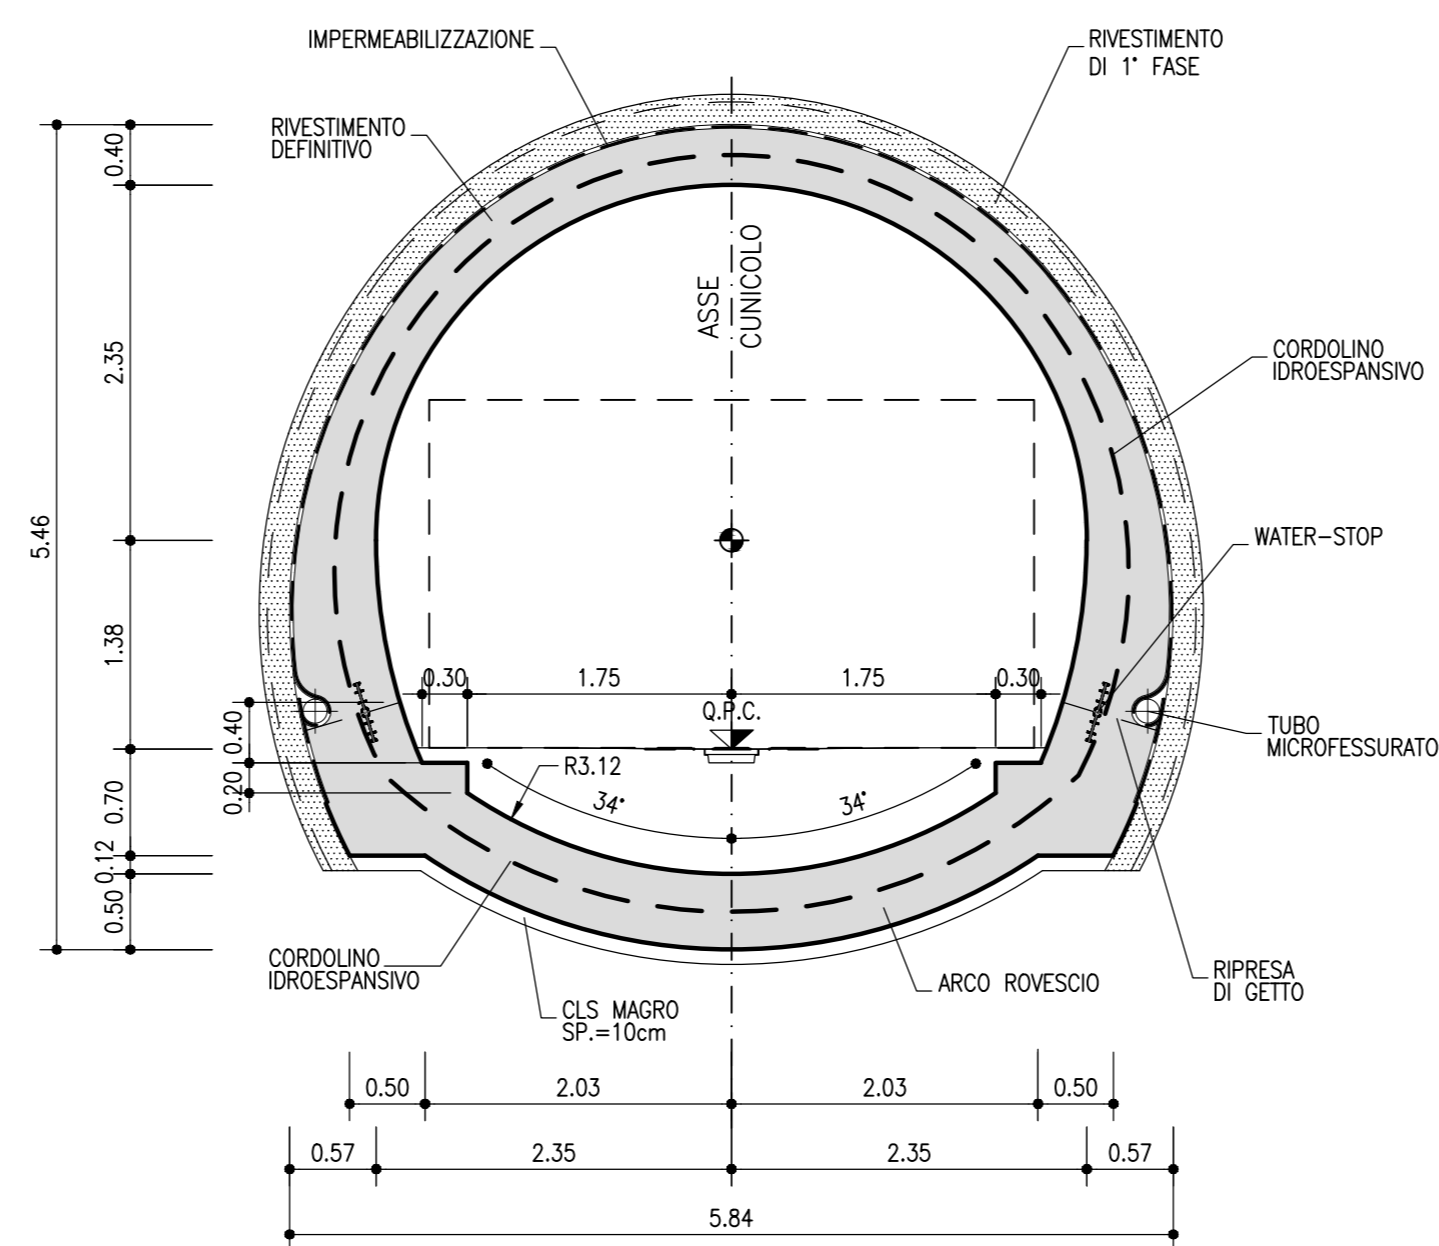

SEZIONE A-A
SCALA 1:50
CUNICOLO DI INNESTO
SEZIONE TRASVERSALE