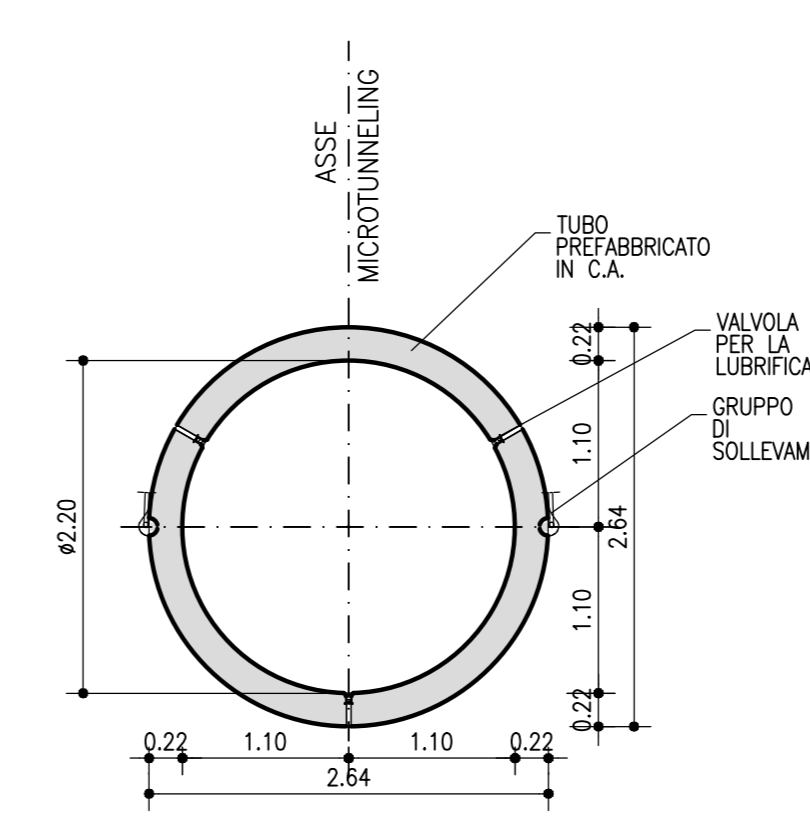

SEZIONE B-B
SCALA 1:50
MICROTUNNELING
SEZIONE TRASVERSALE
CARPENTERIA