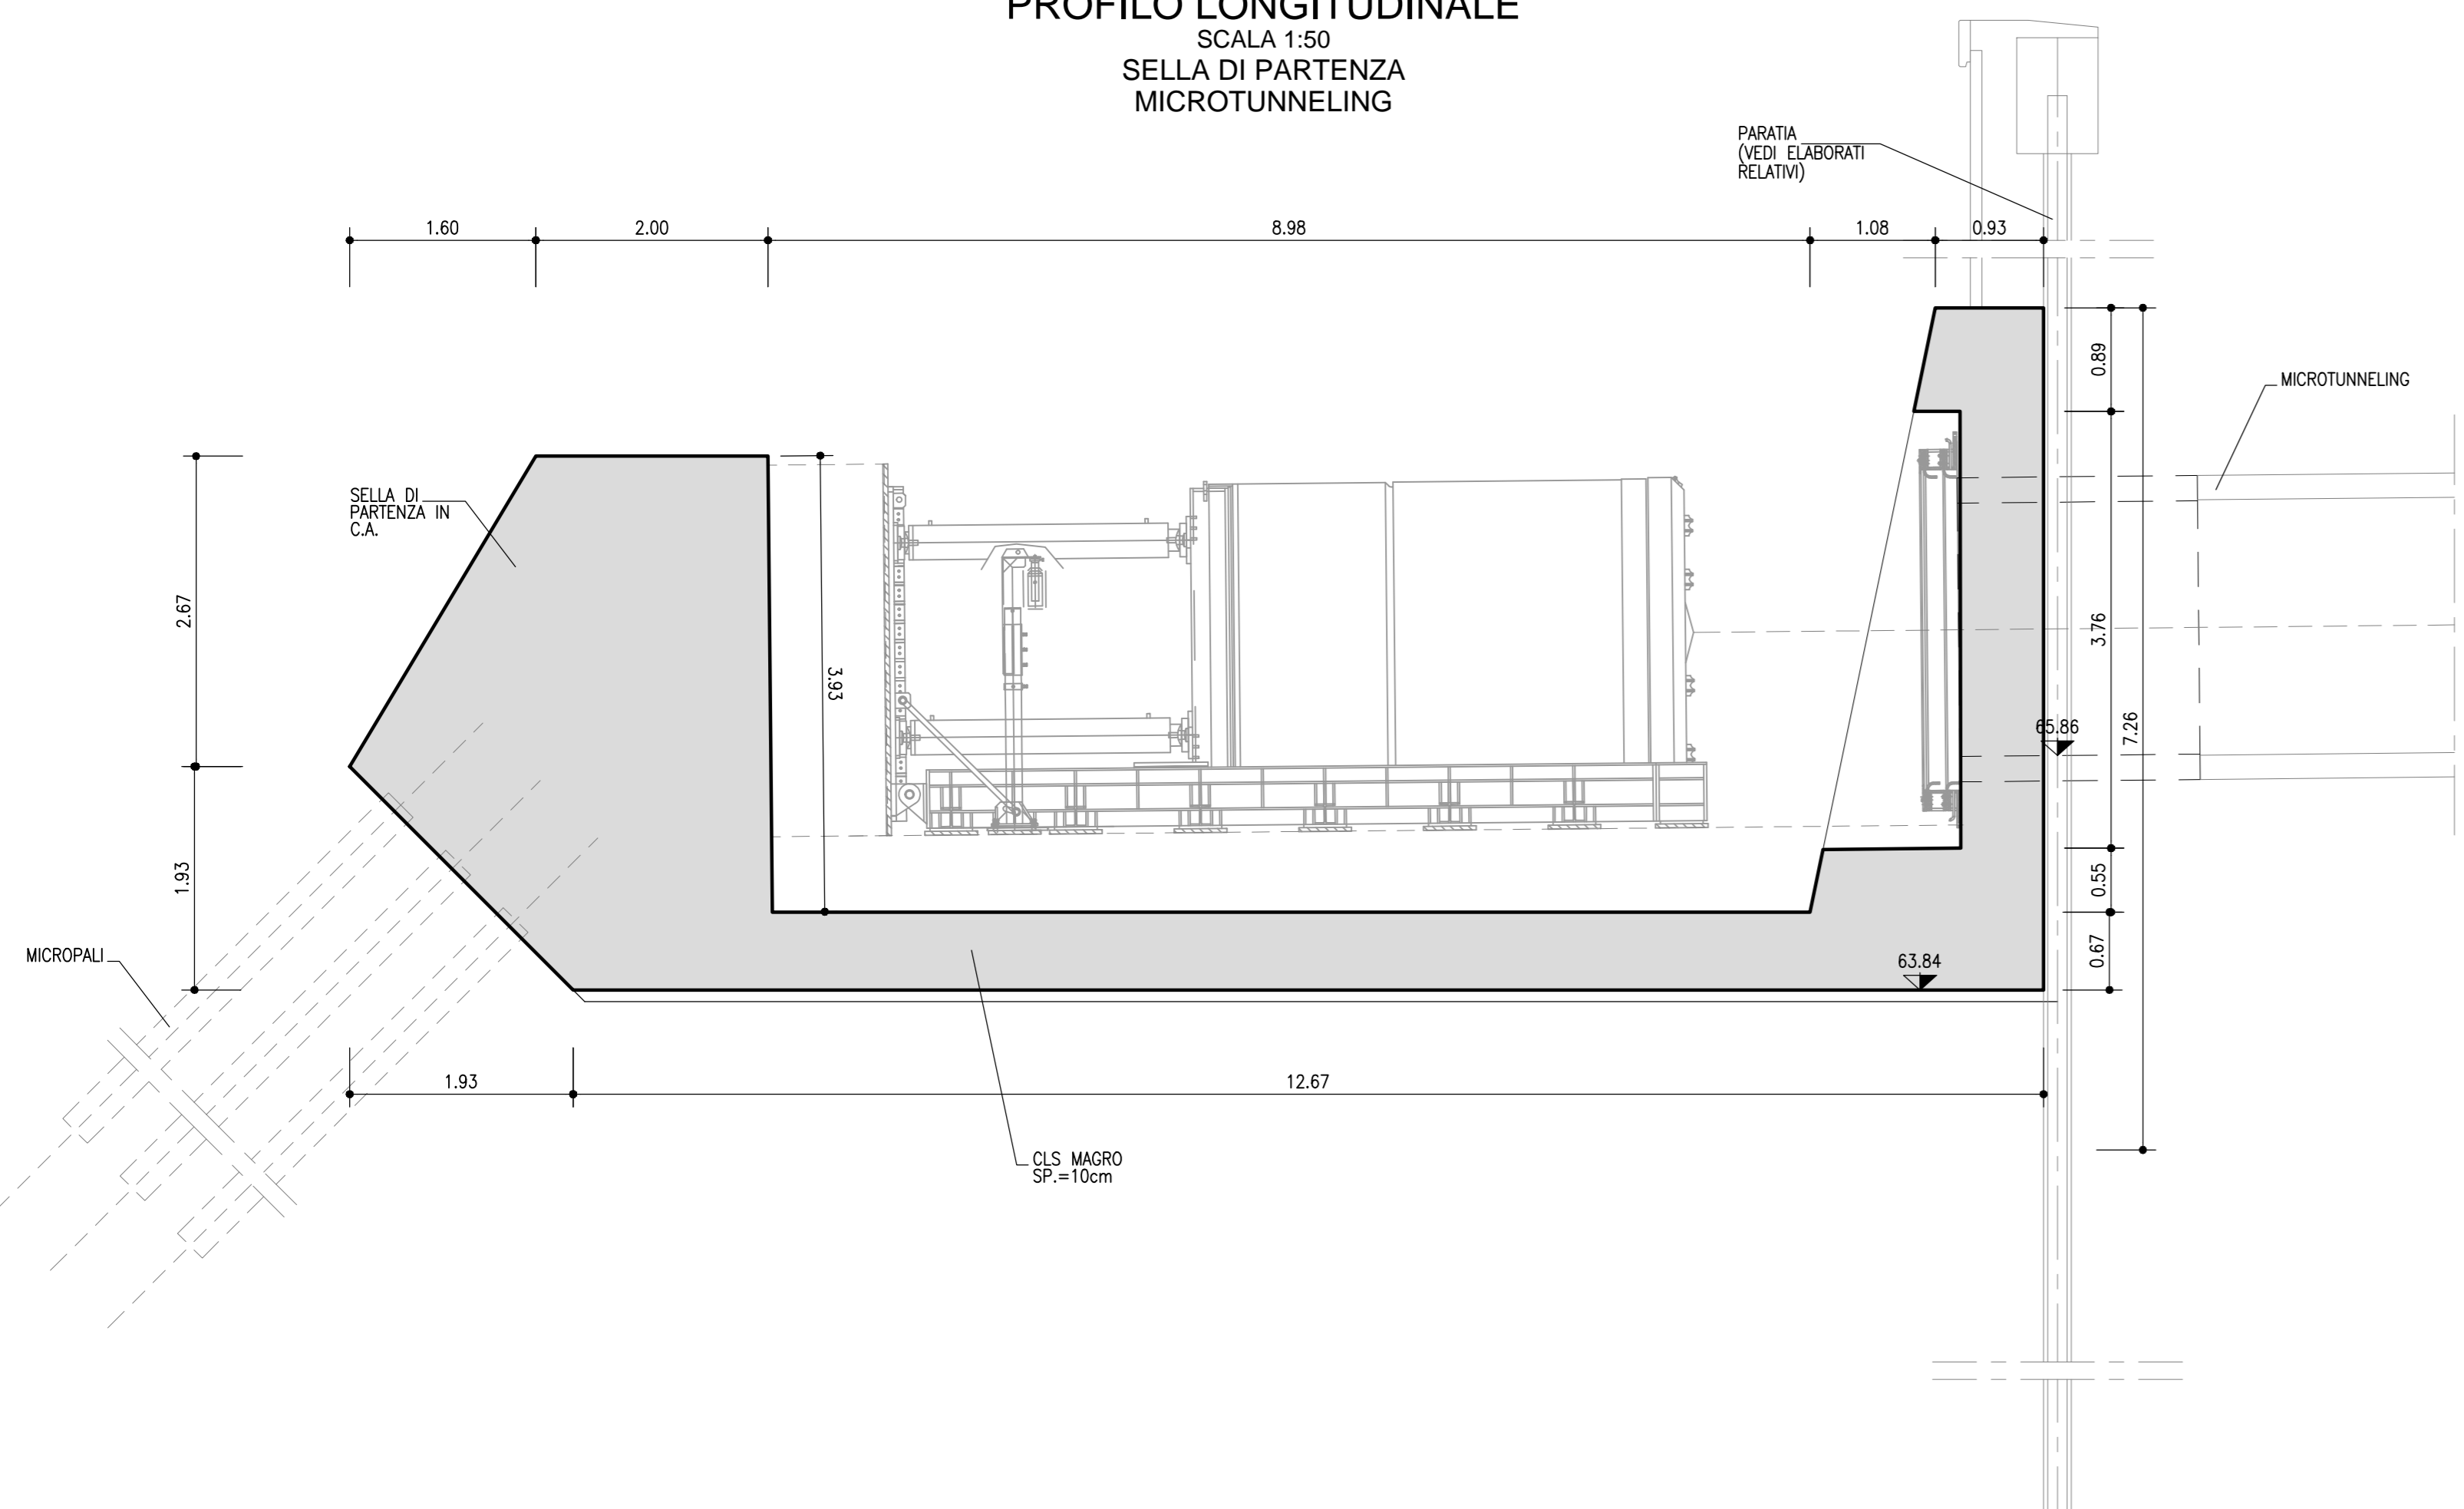

PROFILO LONGITUDINALE
SCALA 1:50
SELLA DI PARTENZA
MICROTUNNELING