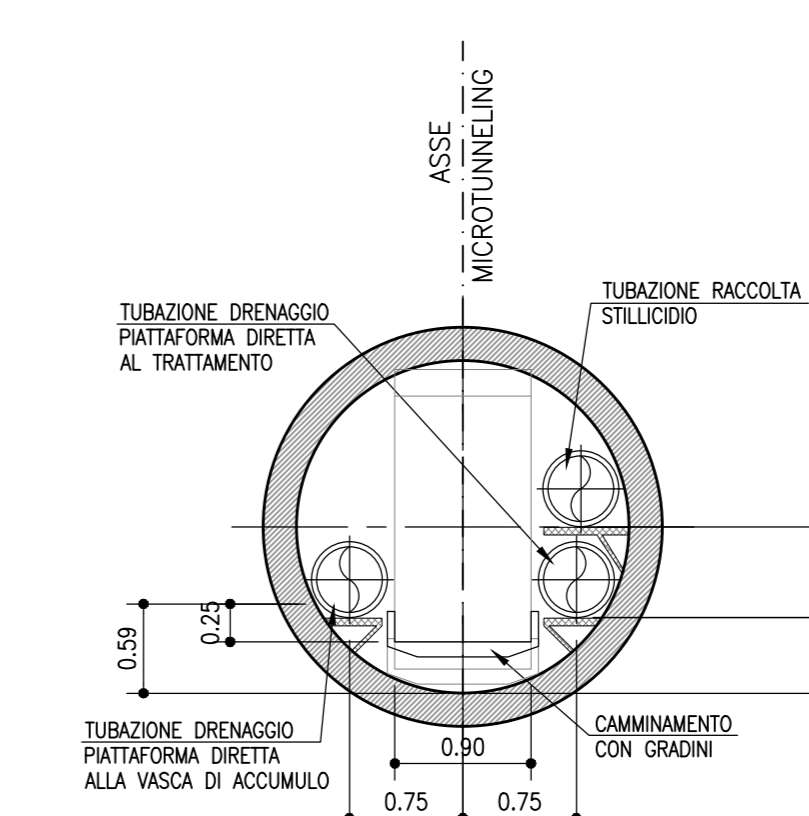

SEZIONE B-B
SCALA 1:50
MICROTUNNELING
SEZIONE TRASVERSALE
FUNZIONALE