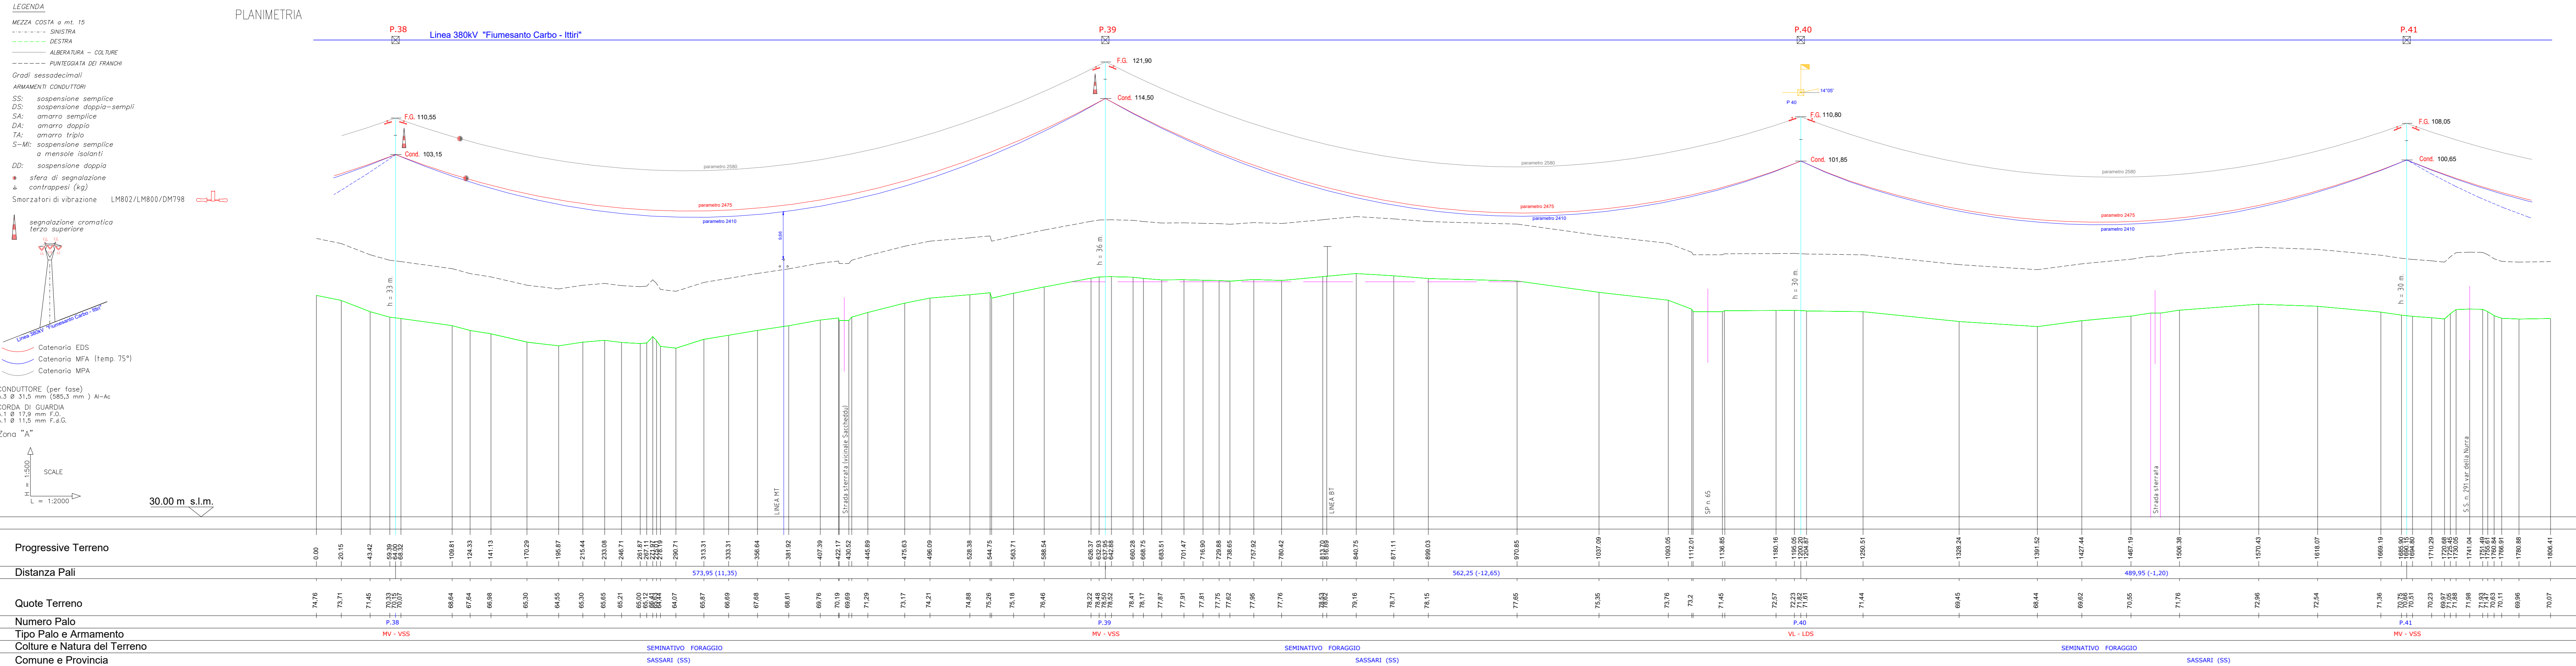

Assetto attuale - Linea aerea esistente "Fiumesanto Carbo - Ittiri"

Assetto futuro - Linea aerea esistente "Fiumesanto Carbo - Ittiri"