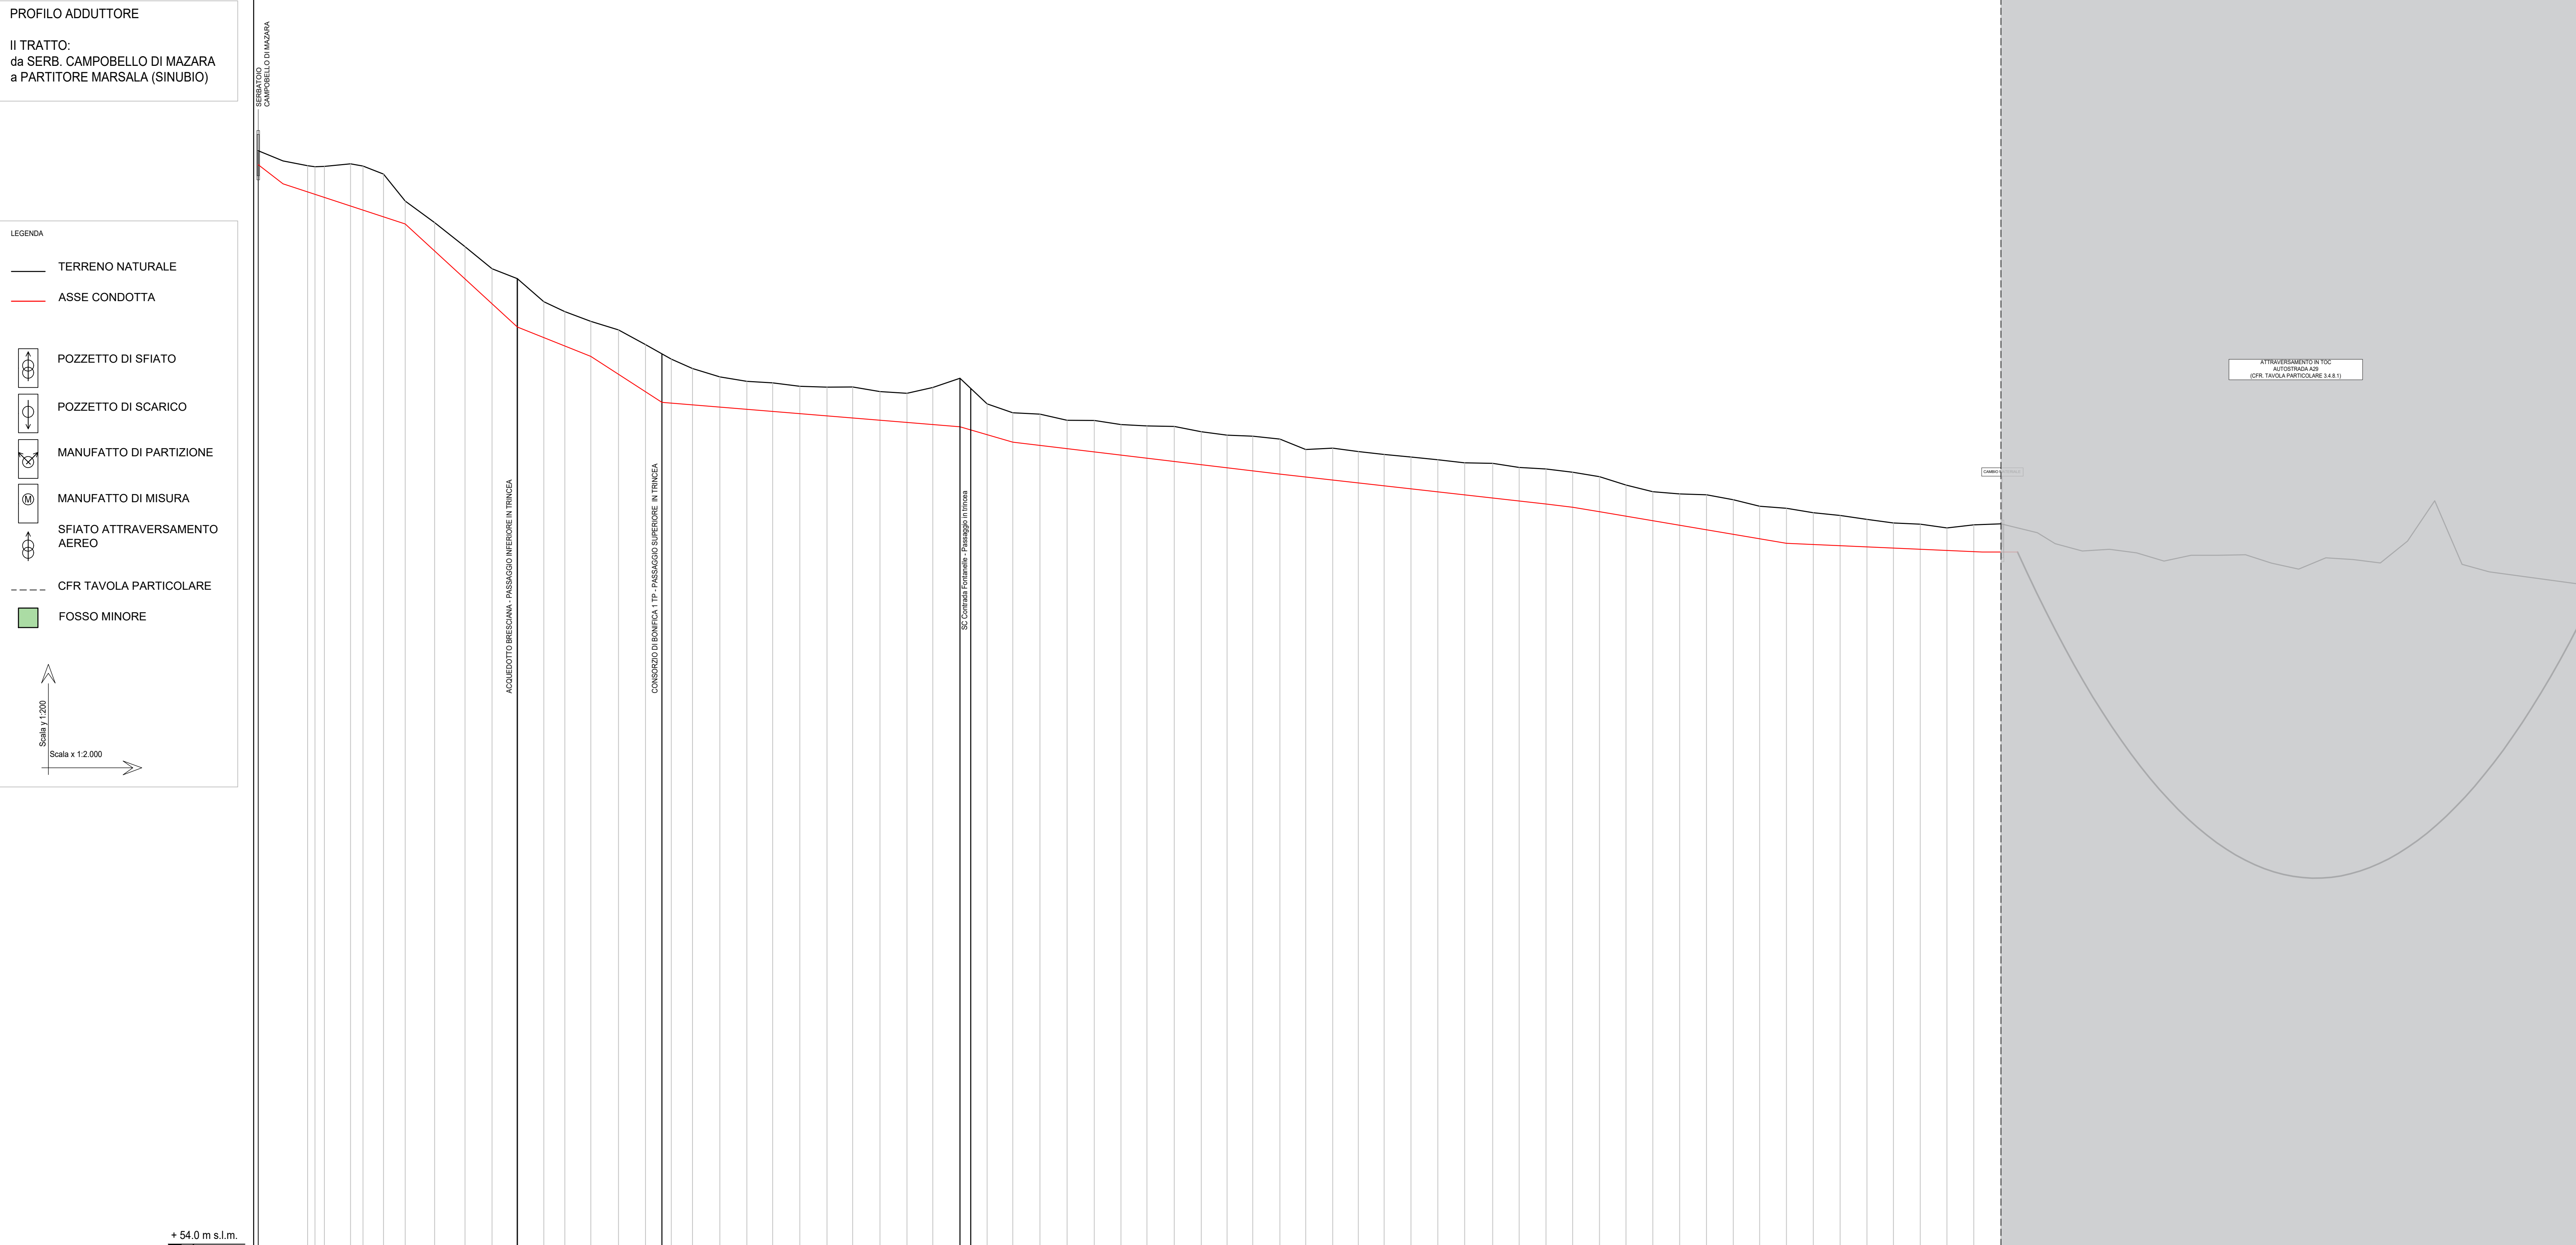

SEZIONI TIPO DI POSA
CARATTERISTICHE TUBAZIONE
SEZIONE TIPO DI SCAVO N° 6
SEZIONE TIPO DI SCAVO N° 5
SEZIONE TIPO DI SCAVO N° 2
SEZIONE TIPO DI SCAVO N° 3
GHISA SFEROIDALE DN 600 C30 UNI 545 CON GIUNTO ELASTICO AUTOMATICO RAPIDO, RIVESTIMENTO INTERNO IN MALTA CEMENTIZIA E RIVESTIMENTO ESTERNO LEGA ZINCO-ALLUMINIO 400 µm²
ACCIAIO LSSS SALDATO DN 600 UNI 10204 SP 12.7 mm GIUNZIONE CON SALDATURA TESTA-TESTA CON RIVESTIMENTO INTERNO IN RESINA EPOSSIDICA 250 µm E RIVESTIMENTO ESTERNO IN P.O. ETILENE TPR-C STIRATO UNI 9099