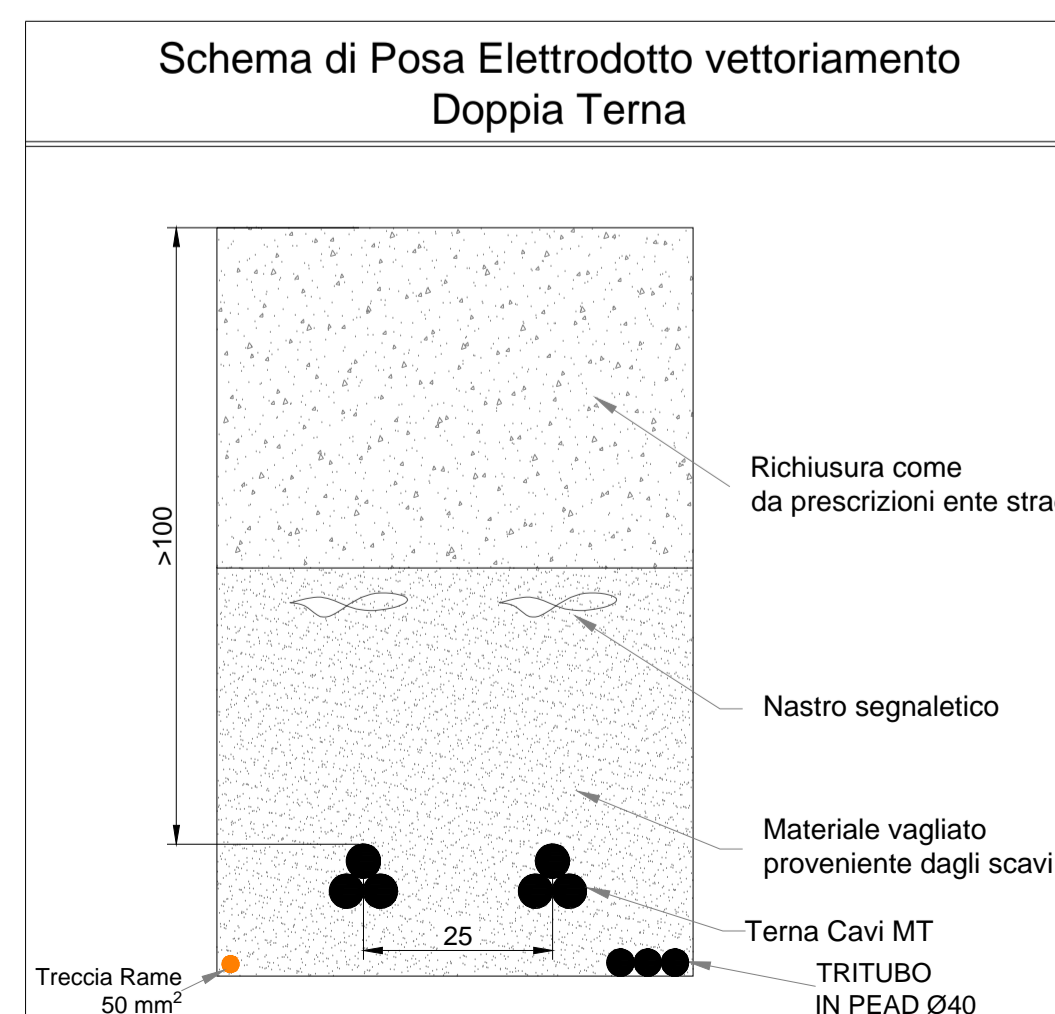

FRED. OLSEN RENEWABLES ITALY s.r.l.
VALE CASTRO PRETORIO 122 - 00185 ROMA (RM)

PROGETTO DEFINITIVO
prima emissione - aprile 2023

PROGETTAZIONE

ARCHITETTURA E PAESAGGIO

VIRIDICEM arch. Vincenzo RUSSO
via Puglia n.8 - Conigliara (FG)

IMPIANTI ELETTRICI
Ing. Roberto DI MONTE

GEOLGIA
geol. Pietro PEPE

ACUSTICA
Ing. Francesco PAPEO

ARCHEOLOGIA
dr.ssa architet. DOMENICA CARRASSO

STUDIO PEDO-AGRONOMICO
dr.ssa Lucia PESOLA - dr. Rocco LABADESSA

ASPETTI FAUNISTICI
dott. nat. Fabio MASTROPASQUA

DOMENICA CARRASSO
72017 G. Marone (VI)
C. C. DI SAN GIULIANO DI PUGLIA (CB)
P. VIA S. GIULIANO DI PUGLIA (CB)
N. 2814

ROCCO LABADESSA
72017 G. Marone (VI)
C. C. DI SAN GIULIANO DI PUGLIA (CB)
P. VIA S. GIULIANO DI PUGLIA (CB)
N. 2814

PIETRO PEPE
72017 G. Marone (VI)
C. C. DI SAN GIULIANO DI PUGLIA (CB)
P. VIA S. GIULIANO DI PUGLIA (CB)
N. 2814

FRANCESCO PAPEO
72017 G. Marone (VI)
C. C. DI SAN GIULIANO DI PUGLIA (CB)
P. VIA S. GIULIANO DI PUGLIA (CB)
N. 2814

ROBERTO DI MONTE
72017 G. Marone (VI)
C. C. DI SAN GIULIANO DI PUGLIA (CB)
P. VIA S. GIULIANO DI PUGLIA (CB)
N. 2814

FRANCESCO PACCAPELO
72017 G. Marone (VI)
C. C. DI SAN GIULIANO DI PUGLIA (CB)
P. VIA S. GIULIANO DI PUGLIA (CB)
N. 2814

SEBASTIANI GIOTTA
72017 G. Marone (VI)
C. C. DI SAN GIULIANO DI PUGLIA (CB)
P. VIA S. GIULIANO DI PUGLIA (CB)
N. 2814

FRANCESCO SACCAROLA
72017 G. Marone (VI)
C. C. DI SAN GIULIANO DI PUGLIA (CB)
P. VIA S. GIULIANO DI PUGLIA (CB)
N. 2814

RAFFAELLA TISTI
72017 G. Marone (VI)
C. C. DI SAN GIULIANO DI PUGLIA (CB)
P. VIA S. GIULIANO DI PUGLIA (CB)
N. 2814