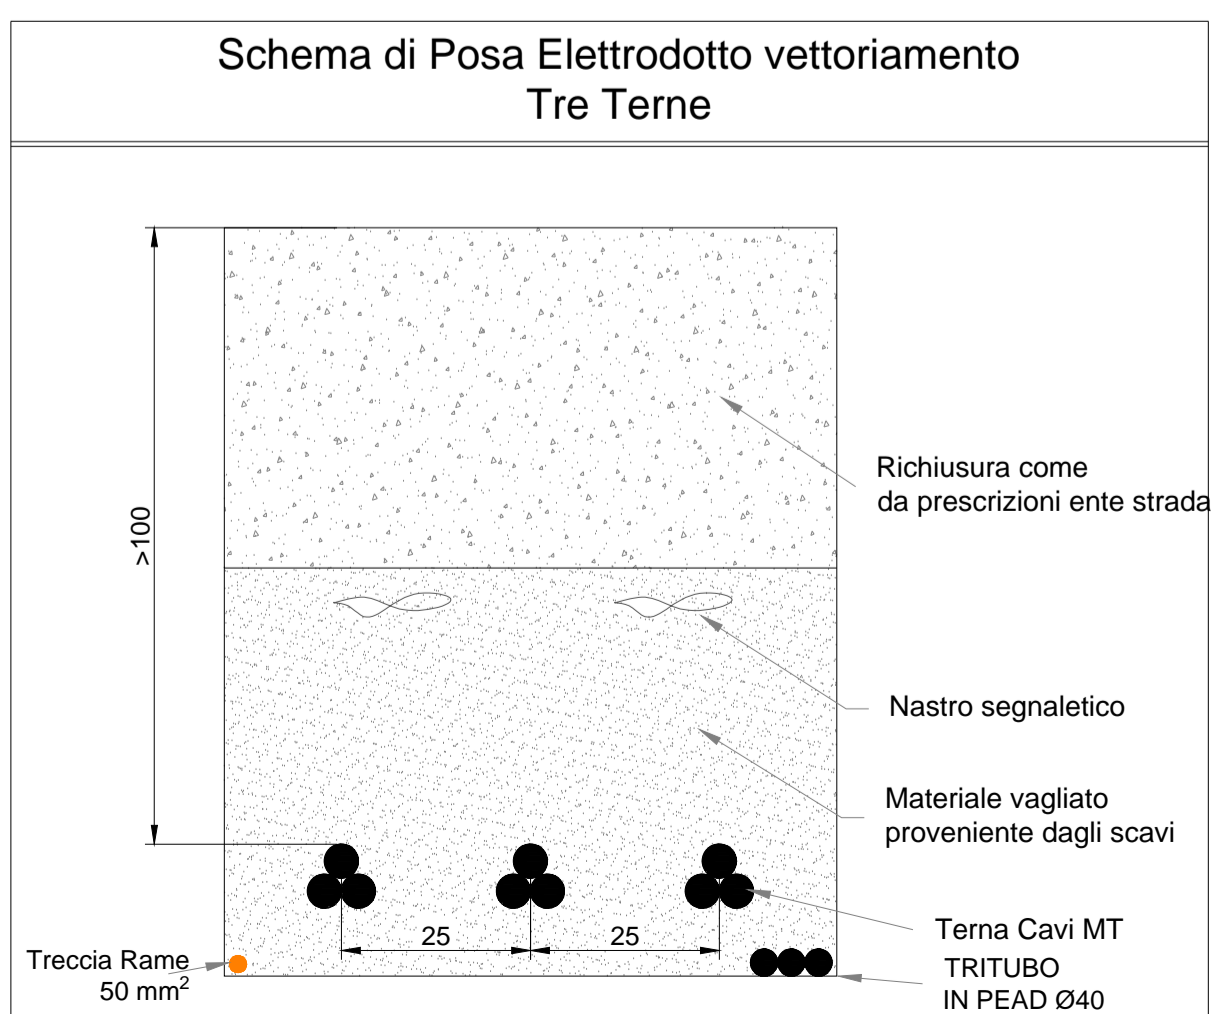

FRED. OLSEN RENEWABLES ITALY s.r.l.
VALE CASTRO PRETORIO 122 - 00185 ROMA (RM)

PROGETTO DEFINITIVO
prima emissione - aprile 2023

PROGETTAZIONE

ARCHITETTURA E PAESAGGIO

VIRIDICEM arch. Vincenzo RUSSO
via Puglia n.8 - Conigliara (FG)

IMPIANTI ELETTRICI
Ing. Roberto DI MONTE

GEOLGIA
geol. Pietro PEPE

ACUSTICA
Ing. Francesco PAPEO

ARCHEOLOGIA
dr.ssa architet. DOMENICA CARRASSO

STUDIO PEDO-AGRONOMICO
dr.ssa Lucia PESOLA - dr. Rocco LABADESSA

ASPETTI FAUNISTICI
dott. nat. Fabio MASTROPASQUA

DOMENICA CARRASSO
72017 G. Marone (VI)
C. C. DI SAN GIULIANO DI PUGLIA (CB)
P. VIA S. GIULIANO DI PUGLIA (CB)
N. 2814

ROCCO LABADESSA
72017 G. Marone (VI)
C. C. DI SAN GIULIANO DI PUGLIA (CB)
P. VIA S. GIULIANO DI PUGLIA (CB)
N. 2814

PIETRO PEPE
72017 G. Marone (VI)
C. C. DI SAN GIULIANO DI PUGLIA (CB)
P. VIA S. GIULIANO DI PUGLIA (CB)
N. 2814

FRANCESCO PAPEO
72017 G. Marone (VI)
C. C. DI SAN GIULIANO DI PUGLIA (CB)
P. VIA S. GIULIANO DI PUGLIA (CB)
N. 2814

ROBERTO DI MONTE
72017 G. Marone (VI)
C. C. DI SAN GIULIANO DI PUGLIA (CB)
P. VIA S. GIULIANO DI PUGLIA (CB)
N. 2814

FRANCESCO PACCAPELO
72017 G. Marone (VI)
C. C. DI SAN GIULIANO DI PUGLIA (CB)
P. VIA S. GIULIANO DI PUGLIA (CB)
N. 2814

SEBASTIANI GIOTTA
72017 G. Marone (VI)
C. C. DI SAN GIULIANO DI PUGLIA (CB)
P. VIA S. GIULIANO DI PUGLIA (CB)
N. 2814

FRANCESCO SACCAROLA
72017 G. Marone (VI)
C. C. DI SAN GIULIANO DI PUGLIA (CB)
P. VIA S. GIULIANO DI PUGLIA (CB)
N. 2814

RAFFAELLA TISTI
72017 G. Marone (VI)
C. C. DI SAN GIULIANO DI PUGLIA (CB)
P. VIA S. GIULIANO DI PUGLIA (CB)
N. 2814