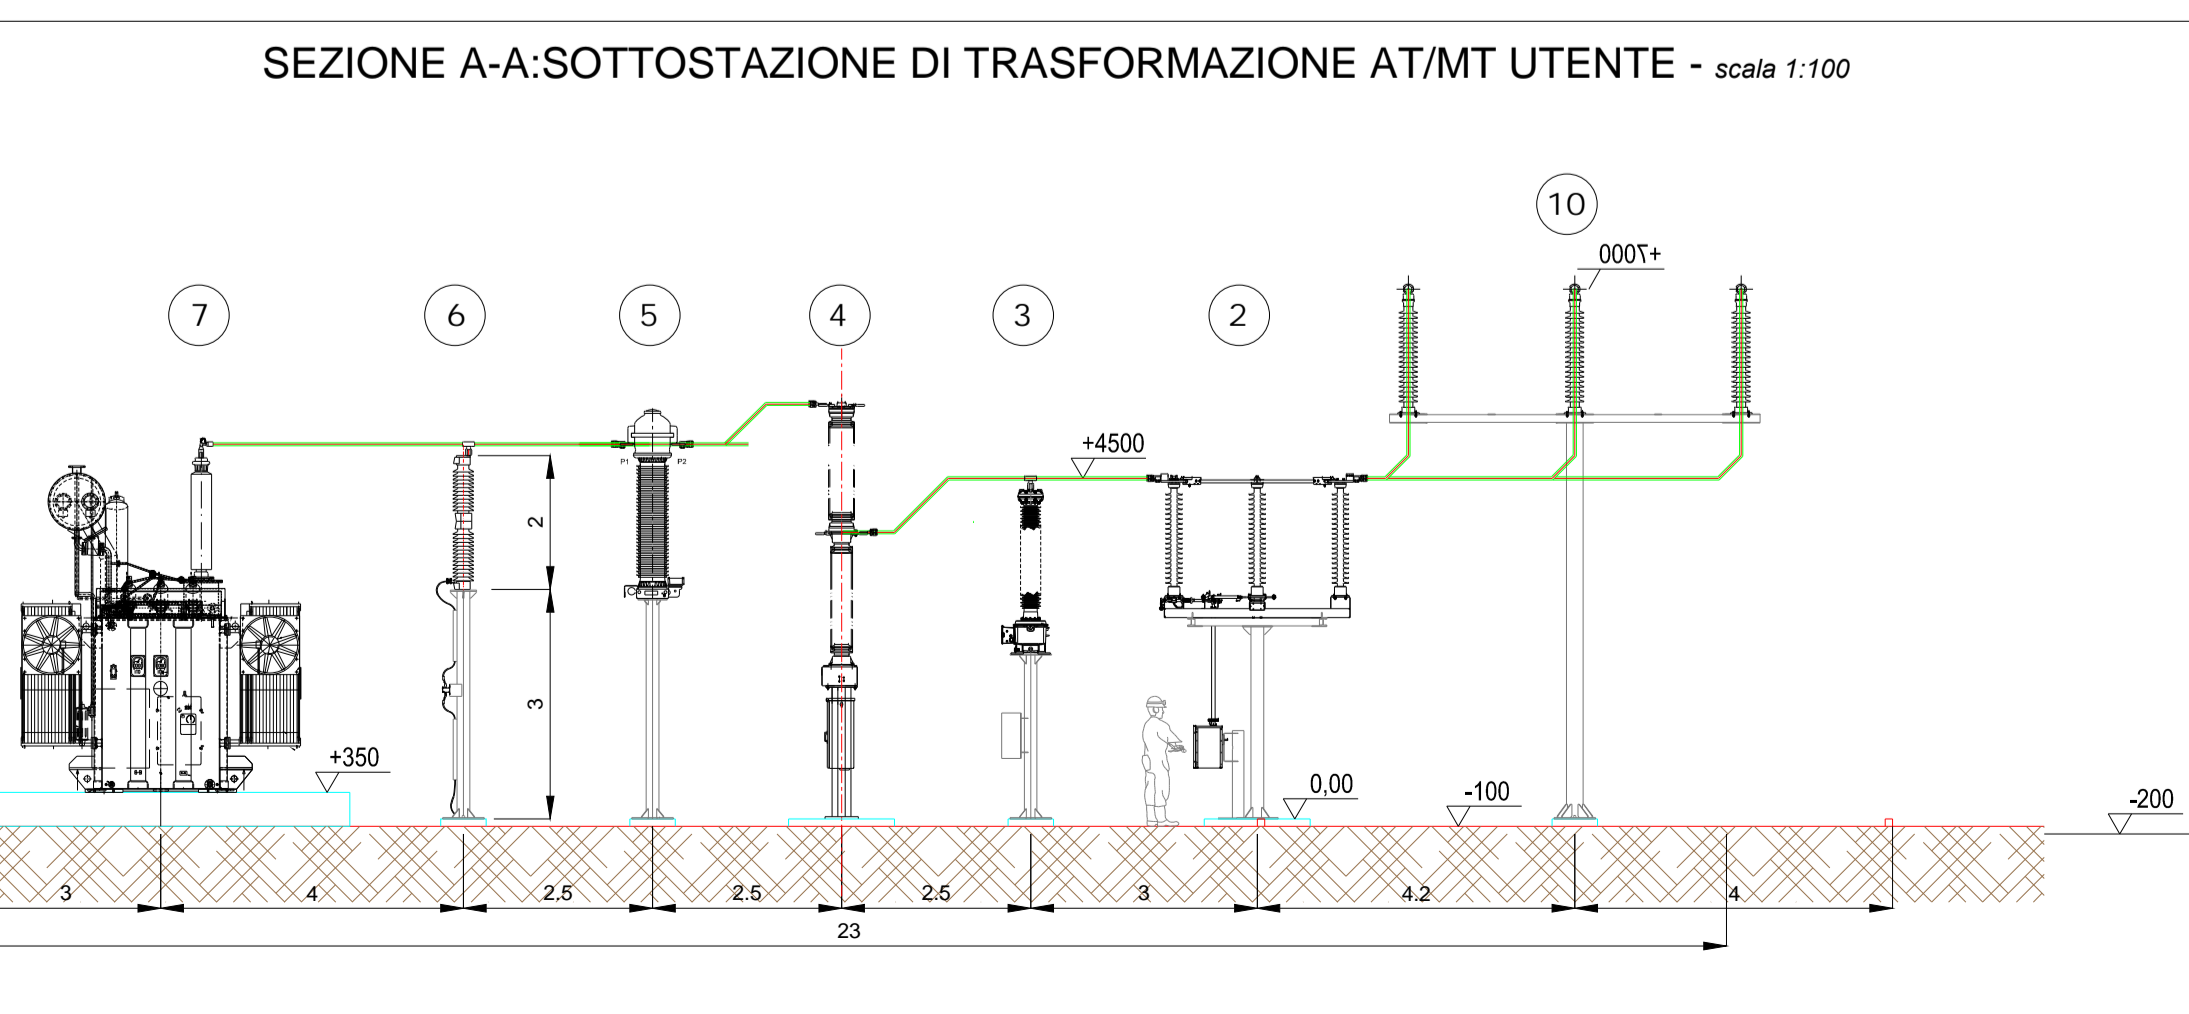

FRED. OLSEN RENEWABLES ITALY s.r.l.
VALE CASTRO PRETORIO 122 - 00185 ROMA (RM)

PROGETTO DEFINITIVO
prima emissione - aprile 2023

PROGETTAZIONE

ARCHITETTURA E PAESAGGIO

VIRIDICEM arch. Vincenzo RUSSO
via Puglia n.8 - Conigliara (FG)

IMPIANTI ELETTRICI
Ing. Roberto DI MONTE

GEOLGIA
geol. Pietro PEPE

ACUSTICA
Ing. Francesco PAPEO

ARCHEOLOGIA
dr.ssa architet. DOMENICA CARRASSO

STUDIO PEDO-AGRONOMICO
dr.ssa Lucia PESOLA - dr. Rocco LABADESSA

ASPETTI FAUNISTICI
dott. nat. Fabio MASTROPASQUA

DOMENICA CARRASSO
72017 G. Marone (VI)
C. C. DI SAN GIULIANO DI PUGLIA (CB)
P. VIA S. GIULIANO DI PUGLIA (CB)
N. 2814

ROCCO LABADESSA
72017 G. Marone (VI)
C. C. DI SAN GIULIANO DI PUGLIA (CB)
P. VIA S. GIULIANO DI PUGLIA (CB)
N. 2814

PIETRO PEPE
72017 G. Marone (VI)
C. C. DI SAN GIULIANO DI PUGLIA (CB)
P. VIA S. GIULIANO DI PUGLIA (CB)
N. 2814

FRANCESCO PAPEO
72017 G. Marone (VI)
C. C. DI SAN GIULIANO DI PUGLIA (CB)
P. VIA S. GIULIANO DI PUGLIA (CB)
N. 2814

ROBERTO DI MONTE
72017 G. Marone (VI)
C. C. DI SAN GIULIANO DI PUGLIA (CB)
P. VIA S. GIULIANO DI PUGLIA (CB)
N. 2814

FRANCESCO PACCAPELO
72017 G. Marone (VI)
C. C. DI SAN GIULIANO DI PUGLIA (CB)
P. VIA S. GIULIANO DI PUGLIA (CB)
N. 2814

SEBASTIANI GIOTTA
72017 G. Marone (VI)
C. C. DI SAN GIULIANO DI PUGLIA (CB)
P. VIA S. GIULIANO DI PUGLIA (CB)
N. 2814

FRANCESCO SACCAROLA
72017 G. Marone (VI)
C. C. DI SAN GIULIANO DI PUGLIA (CB)
P. VIA S. GIULIANO DI PUGLIA (CB)
N. 2814

RAFFAELLA TISTI
72017 G. Marone (VI)
C. C. DI SAN GIULIANO DI PUGLIA (CB)
P. VIA S. GIULIANO DI PUGLIA (CB)
N. 2814