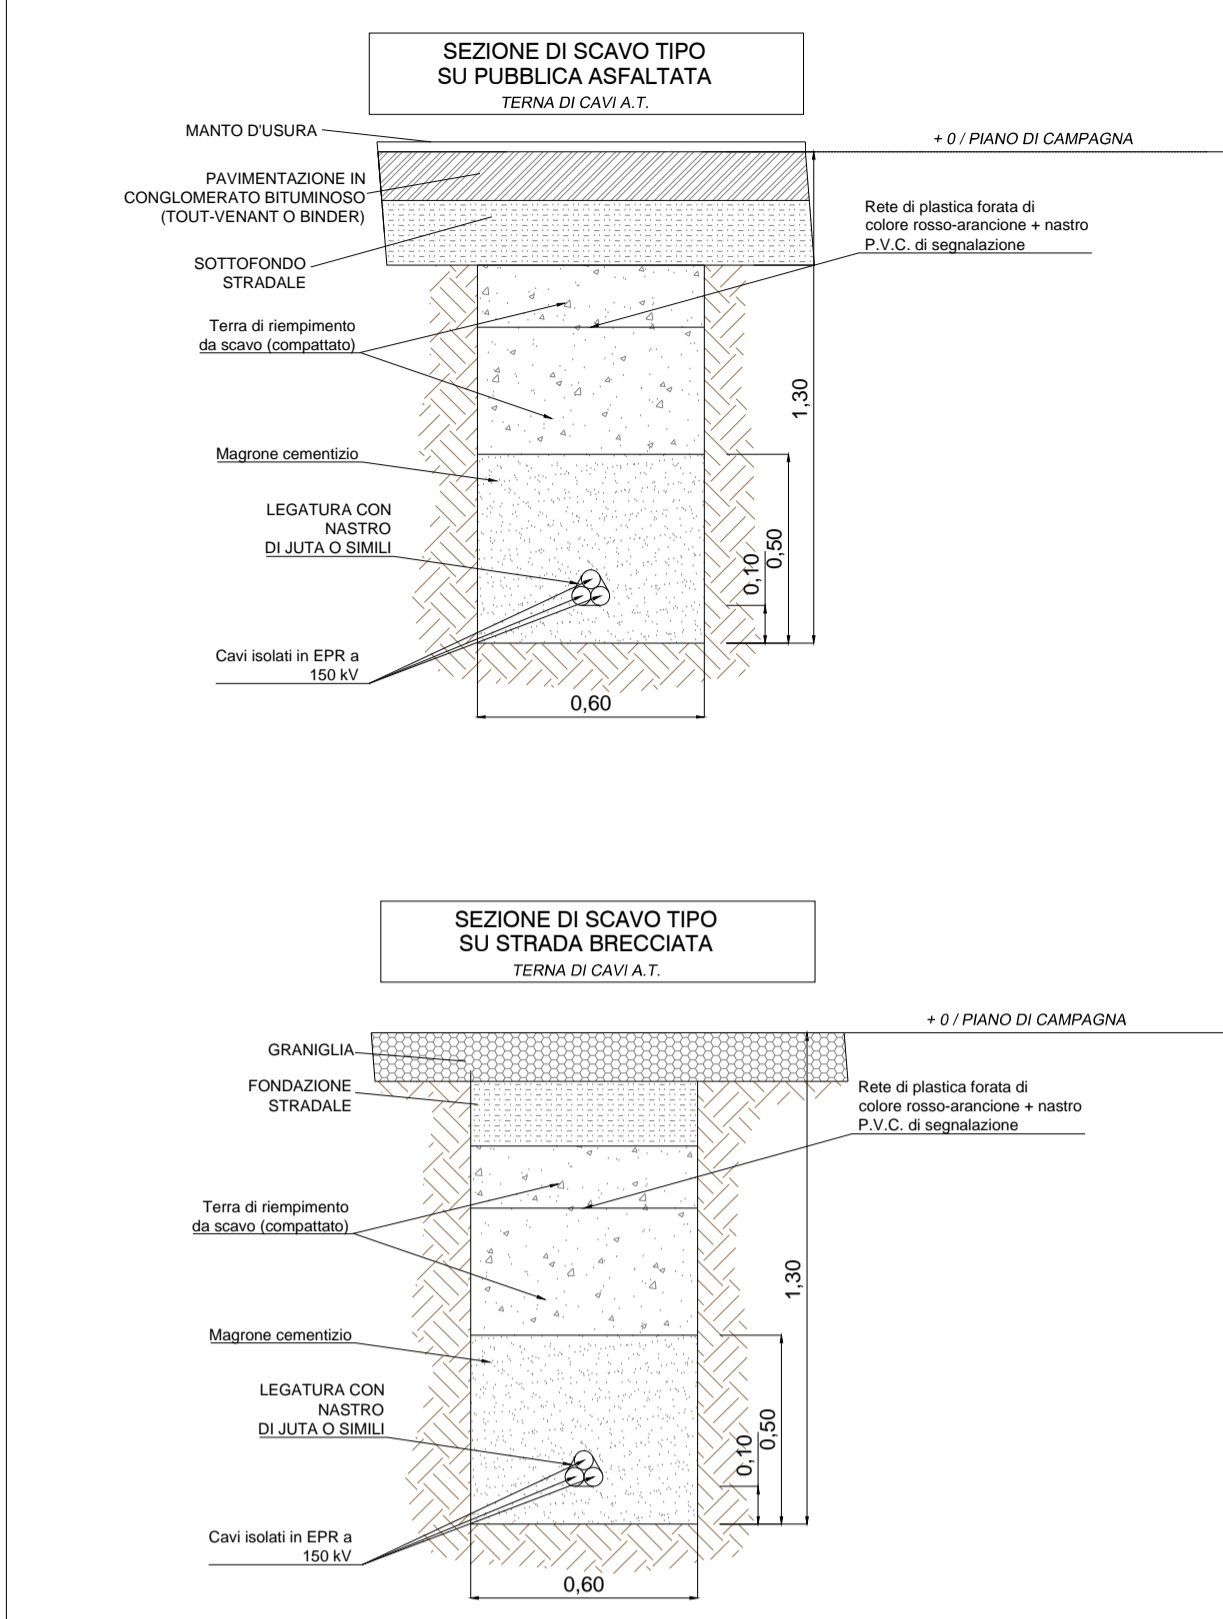

FRED. OLSEN RENEWABLES ITALY s.r.l.
VALE CASTRO PRETORIO 122 - 00185 ROMA (RM)

PROGETTO DEFINITIVO
prima emissione - aprile 2023

PROGETTAZIONE

ARCHITETTURA E PAESAGGIO

VIRIDICEM arch. Vincenzo RUSSO
via Puglia n.8 - Conigliara (FG)

IMPIANTI ELETTRICI
Ing. Roberto DI MONTE

GEOLGIA
geol. Pietro PEPE

ACUSTICA
Ing. Francesco PAPEO

ARCHEOLOGIA
dr.ssa architet. DOMENICA CARRASSO

STUDIO PEDO-AGRONOMICO
dr.ssa Lucia PESOLA - dr. Rocco LABADESSA

ASPETTI FAUNISTICI
dott. nat. Fabio MASTROPASQUA

DOMENICA CARRASSO
72017 G. Marone (VI)
C. C. DI SAN GIULIANO DI PUGLIA (CB)
P. VIA S. GIULIANO DI PUGLIA (CB)
N. 2814

ROCCO LABADESSA
72017 G. Marone (VI)
C. C. DI SAN GIULIANO DI PUGLIA (CB)
P. VIA S. GIULIANO DI PUGLIA (CB)
N. 2814

PIETRO PEPE
72017 G. Marone (VI)
C. C. DI SAN GIULIANO DI PUGLIA (CB)
P. VIA S. GIULIANO DI PUGLIA (CB)
N. 2814

FRANCESCO PAPEO
72017 G. Marone (VI)
C. C. DI SAN GIULIANO DI PUGLIA (CB)
P. VIA S. GIULIANO DI PUGLIA (CB)
N. 2814

ROBERTO DI MONTE
72017 G. Marone (VI)
C. C. DI SAN GIULIANO DI PUGLIA (CB)
P. VIA S. GIULIANO DI PUGLIA (CB)
N. 2814

FRANCESCO PACCAPELO
72017 G. Marone (VI)
C. C. DI SAN GIULIANO DI PUGLIA (CB)
P. VIA S. GIULIANO DI PUGLIA (CB)
N. 2814

SEBASTIANI GIOTTA
72017 G. Marone (VI)
C. C. DI SAN GIULIANO DI PUGLIA (CB)
P. VIA S. GIULIANO DI PUGLIA (CB)
N. 2814

FRANCESCO SACCAROLA
72017 G. Marone (VI)
C. C. DI SAN GIULIANO DI PUGLIA (CB)
P. VIA S. GIULIANO DI PUGLIA (CB)
N. 2814

RAFFAELLA TISTI
72017 G. Marone (VI)
C. C. DI SAN GIULIANO DI PUGLIA (CB)
P. VIA S. GIULIANO DI PUGLIA (CB)
N. 2814