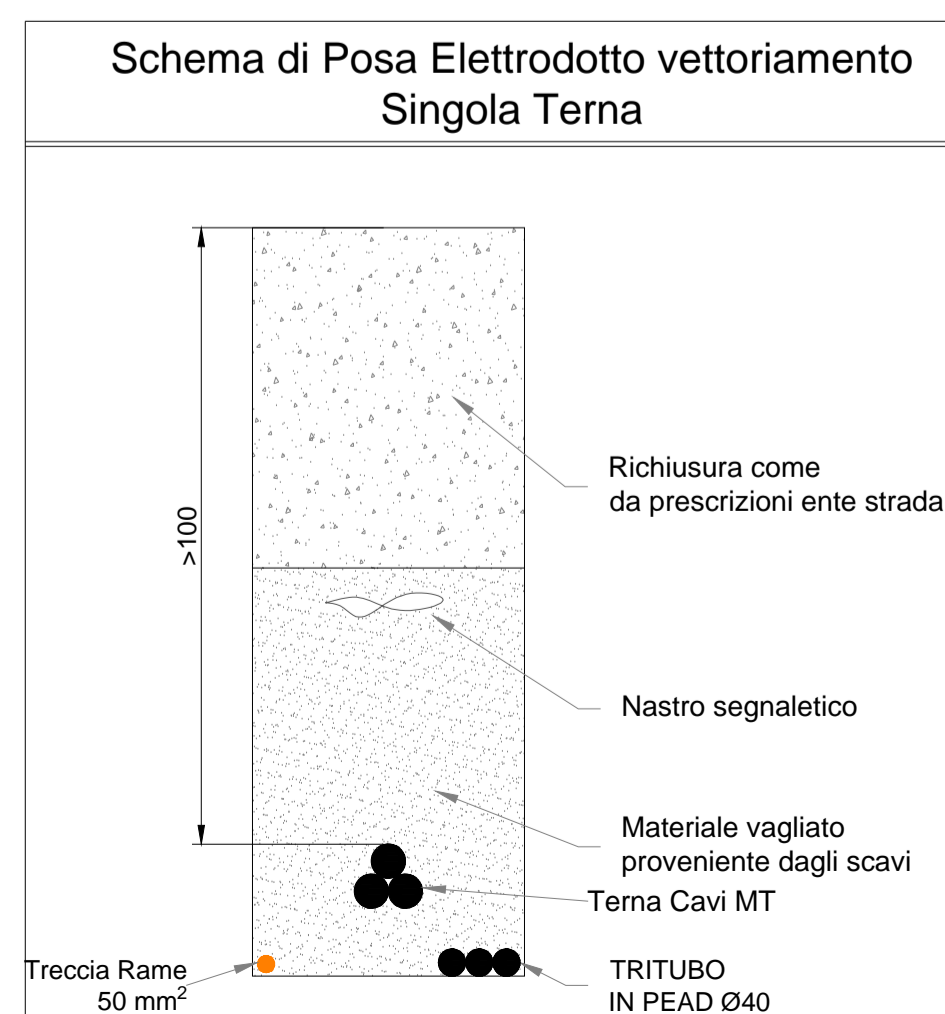

FRED. OLSEN RENEWABLES ITALY s.r.l.
VALE CASTRO PRETORIO 122 - 00185 ROMA (RM)

PROGETTO DEFINITIVO
prima emissione - aprile 2023

PROGETTAZIONE

ARCHITETTURA E PAESAGGIO

VIRIDICEM arch. Vincenzo RUSSO
via Puglia n.8 - Conigliara (FG)

IMPIANTI ELETTRICI
Ing. Roberto DI MONTE

GEOLGIA
geol. Pietro PEPE

ACUSTICA
Ing. Francesco PAPEO

ARCHEOLOGIA
dr.ssa architet. DOMENICA CARRASSO

STUDIO PEDO-AGRONOMICO
dr.ssa Lucia PESOLA - dr. Rocco LABADESSA

ASPETTI FAUNISTICI
dott. nat. Fabio MASTROPASQUA

DOMENICA CARRASSO
72017 G. Marone (VI)
C. C. DI SAN GIULIANO DI PUGLIA (CB)
P. VIA S. GIULIANO DI PUGLIA (CB)
N. 2814

ROCCO LABADESSA
72017 G. Marone (VI)
C. C. DI SAN GIULIANO DI PUGLIA (CB)
P. VIA S. GIULIANO DI PUGLIA (CB)
N. 2814

PIETRO PEPE
72017 G. Marone (VI)
C. C. DI SAN GIULIANO DI PUGLIA (CB)
P. VIA S. GIULIANO DI PUGLIA (CB)
N. 2814

FRANCESCO PAPEO
72017 G. Marone (VI)
C. C. DI SAN GIULIANO DI PUGLIA (CB)
P. VIA S. GIULIANO DI PUGLIA (CB)
N. 2814

ROBERTO DI MONTE
72017 G. Marone (VI)
C. C. DI SAN GIULIANO DI PUGLIA (CB)
P. VIA S. GIULIANO DI PUGLIA (CB)
N. 2814

FRANCESCO PACCAPELO
72017 G. Marone (VI)
C. C. DI SAN GIULIANO DI PUGLIA (CB)
P. VIA S. GIULIANO DI PUGLIA (CB)
N. 2814

SEBASTIANI GIOTTA
72017 G. Marone (VI)
C. C. DI SAN GIULIANO DI PUGLIA (CB)
P. VIA S. GIULIANO DI PUGLIA (CB)
N. 2814

FRANCESCO SACCAROLA
72017 G. Marone (VI)
C. C. DI SAN GIULIANO DI PUGLIA (CB)
P. VIA S. GIULIANO DI PUGLIA (CB)
N. 2814

RAFFAELLA TISTI
72017 G. Marone (VI)
C. C. DI SAN GIULIANO DI PUGLIA (CB)
P. VIA S. GIULIANO DI PUGLIA (CB)
N. 2814