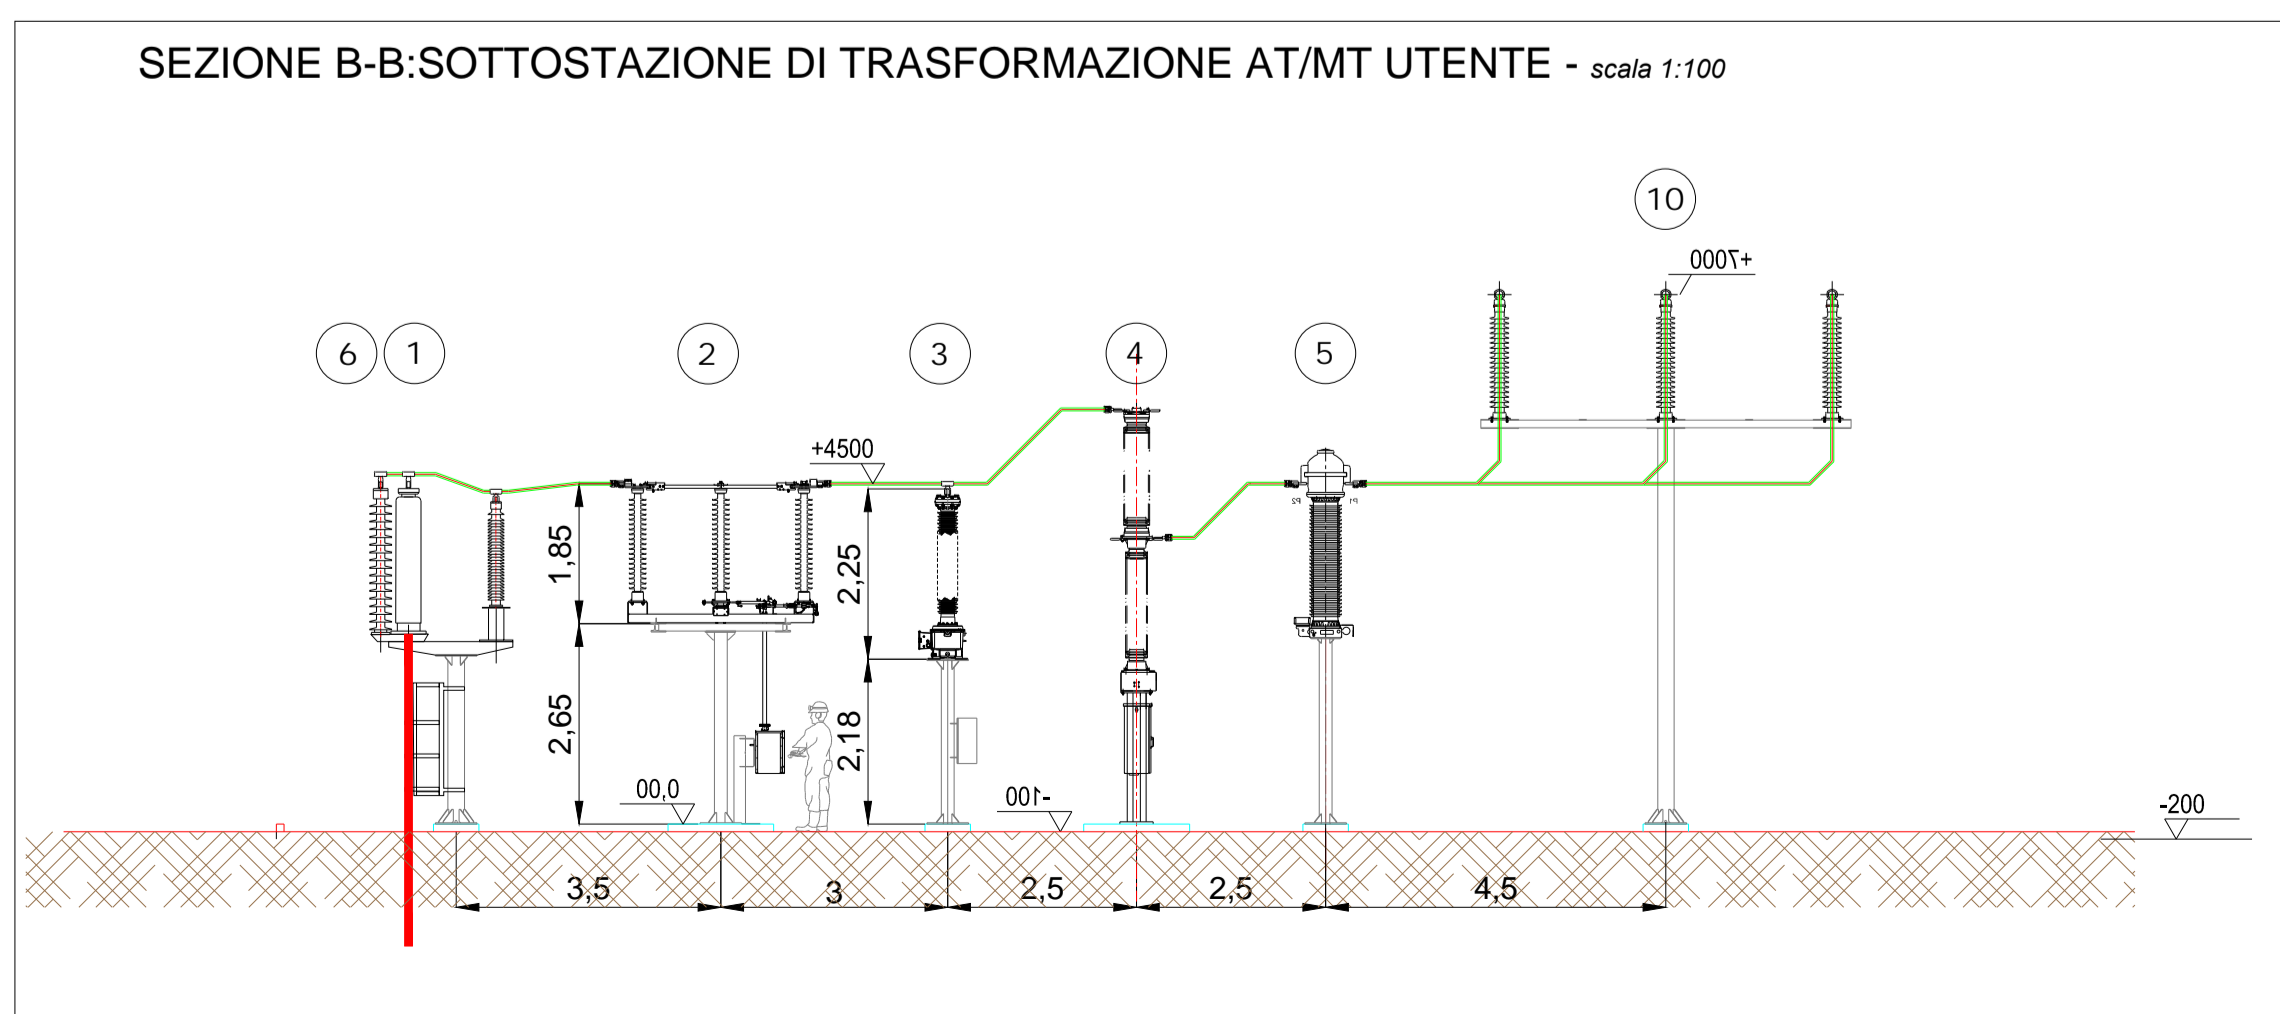

FRED. OLSEN RENEWABLES ITALY s.r.l.
VALE CASTRO PRETORIO 122 - 00185 ROMA (RM)

PROGETTO DEFINITIVO
prima emissione - aprile 2023

PROGETTAZIONE

ARCHITETTURA E PAESAGGIO

VIRIDICEM arch. Vincenzo RUSSO
via Puglia n.8 - Conigliara (FG)

IMPIANTI ELETTRICI
Ing. Roberto DI MONTE

GEOLGIA
geol. Pietro PEPE

ACUSTICA
Ing. Francesco PAPEO

ARCHEOLOGIA
dr.ssa architet. DOMENICA CARRASSO

STUDIO PEDO-AGRONOMICO
dr.ssa Lucia PESOLA - dr. Rocco LABADESSA

ASPETTI FAUNISTICI
dott. nat. Fabio MASTROPASQUA

DOMENICA CARRASSO
72017 G. Marone (VI)
C. C. DI SAN GIULIANO DI PUGLIA (CB)
P. VIA S. GIULIANO DI PUGLIA (CB)
N. 2814

ROCCO LABADESSA
72017 G. Marone (VI)
C. C. DI SAN GIULIANO DI PUGLIA (CB)
P. VIA S. GIULIANO DI PUGLIA (CB)
N. 2814

PIETRO PEPE
72017 G. Marone (VI)
C. C. DI SAN GIULIANO DI PUGLIA (CB)
P. VIA S. GIULIANO DI PUGLIA (CB)
N. 2814

FRANCESCO PAPEO
72017 G. Marone (VI)
C. C. DI SAN GIULIANO DI PUGLIA (CB)
P. VIA S. GIULIANO DI PUGLIA (CB)
N. 2814

ROBERTO DI MONTE
72017 G. Marone (VI)
C. C. DI SAN GIULIANO DI PUGLIA (CB)
P. VIA S. GIULIANO DI PUGLIA (CB)
N. 2814

FRANCESCO PACCAPELO
72017 G. Marone (VI)
C. C. DI SAN GIULIANO DI PUGLIA (CB)
P. VIA S. GIULIANO DI PUGLIA (CB)
N. 2814

SEBASTIANI GIOTTA
72017 G. Marone (VI)
C. C. DI SAN GIULIANO DI PUGLIA (CB)
P. VIA S. GIULIANO DI PUGLIA (CB)
N. 2814

FRANCESCO SACCAROLA
72017 G. Marone (VI)
C. C. DI SAN GIULIANO DI PUGLIA (CB)
P. VIA S. GIULIANO DI PUGLIA (CB)
N. 2814

RAFFAELLA TISTI
72017 G. Marone (VI)
C. C. DI SAN GIULIANO DI PUGLIA (CB)
P. VIA S. GIULIANO DI PUGLIA (CB)
N. 2814