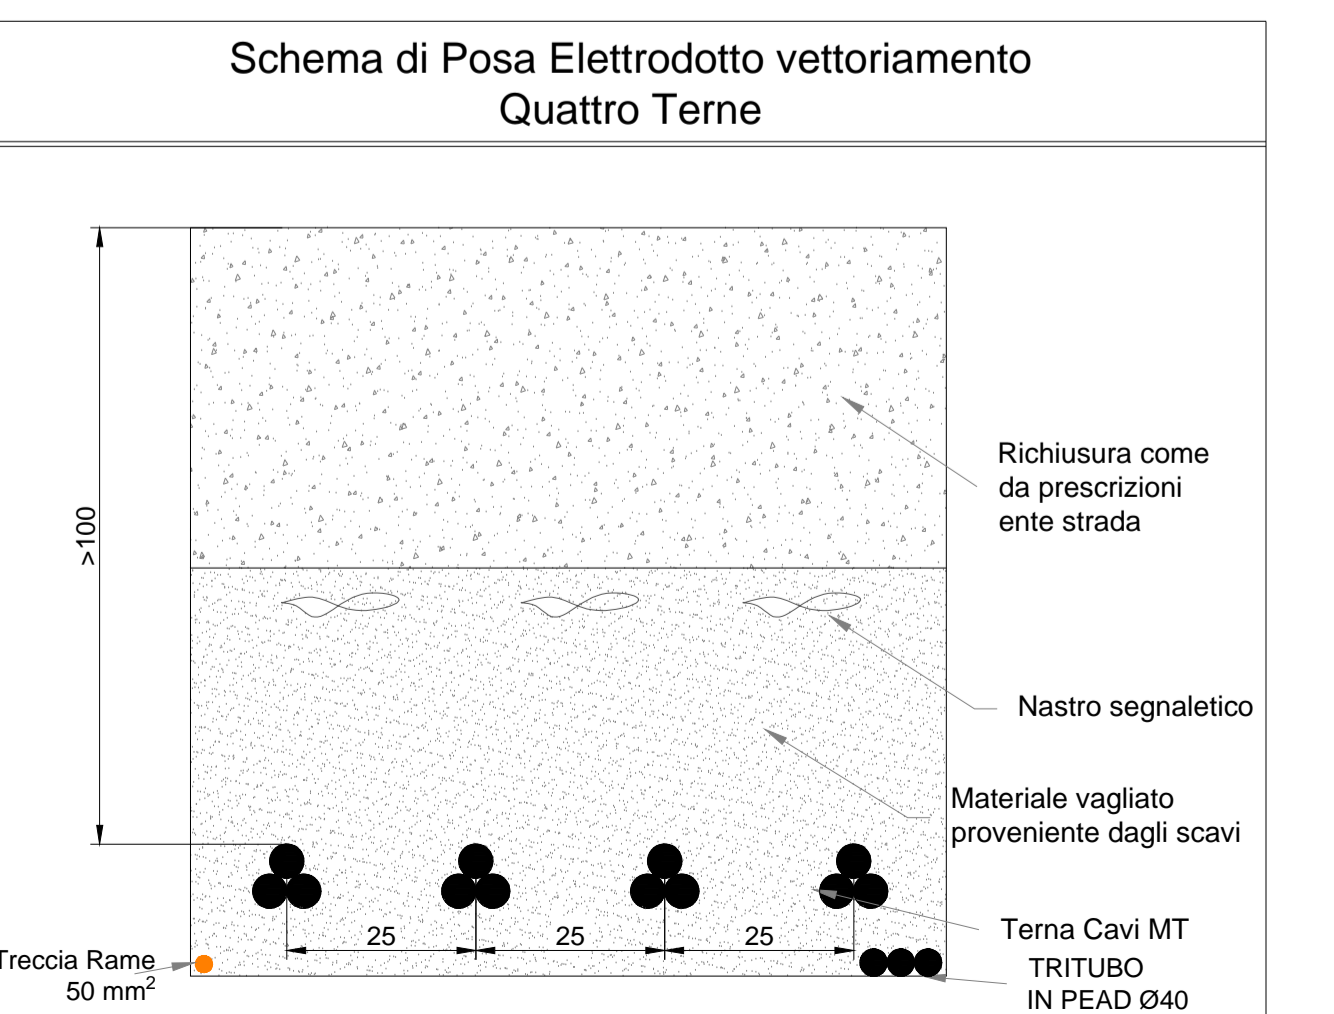

FRED. OLSEN RENEWABLES ITALY s.r.l.
VALE CASTRO PRETORIO 122 - 00185 ROMA (RM)

PROGETTO DEFINITIVO
prima emissione - aprile 2023

PROGETTAZIONE

ARCHITETTURA E PAESAGGIO

VIRIDICEM arch. Vincenzo RUSSO
via Puglia n.8 - Conigliara (FG)

IMPIANTI ELETTRICI
Ing. Roberto DI MONTE

GEOLGIA
geol. Pietro PEPE

ACUSTICA
Ing. Francesco PAPEO

ARCHEOLOGIA
dr.ssa architet. DOMENICA CARRASSO

STUDIO PEDO-AGRONOMICO
dr.ssa Lucia PESOLA - dr. Rocco LABADESSA

ASPETTI FAUNISTICI
dott. nat. Fabio MASTROPASQUA

DOMENICA CARRASSO
72017 G. Marone (VI)
C. C. DI SAN GIULIANO DI PUGLIA (CB)
P. VIA S. GIULIANO DI PUGLIA (CB)
N. 2814

ROCCO LABADESSA
72017 G. Marone (VI)
C. C. DI SAN GIULIANO DI PUGLIA (CB)
P. VIA S. GIULIANO DI PUGLIA (CB)
N. 2814

PIETRO PEPE
72017 G. Marone (VI)
C. C. DI SAN GIULIANO DI PUGLIA (CB)
P. VIA S. GIULIANO DI PUGLIA (CB)
N. 2814

FRANCESCO PAPEO
72017 G. Marone (VI)
C. C. DI SAN GIULIANO DI PUGLIA (CB)
P. VIA S. GIULIANO DI PUGLIA (CB)
N. 2814

ROBERTO DI MONTE
72017 G. Marone (VI)
C. C. DI SAN GIULIANO DI PUGLIA (CB)
P. VIA S. GIULIANO DI PUGLIA (CB)
N. 2814

FRANCESCO PACCAPELO
72017 G. Marone (VI)
C. C. DI SAN GIULIANO DI PUGLIA (CB)
P. VIA S. GIULIANO DI PUGLIA (CB)
N. 2814

SEBASTIANI GIOTTA
72017 G. Marone (VI)
C. C. DI SAN GIULIANO DI PUGLIA (CB)
P. VIA S. GIULIANO DI PUGLIA (CB)
N. 2814

FRANCESCO SACCAROLA
72017 G. Marone (VI)
C. C. DI SAN GIULIANO DI PUGLIA (CB)
P. VIA S. GIULIANO DI PUGLIA (CB)
N. 2814

RAFFAELLA TISTI
72017 G. Marone (VI)
C. C. DI SAN GIULIANO DI PUGLIA (CB)
P. VIA S. GIULIANO DI PUGLIA (CB)
N. 2814