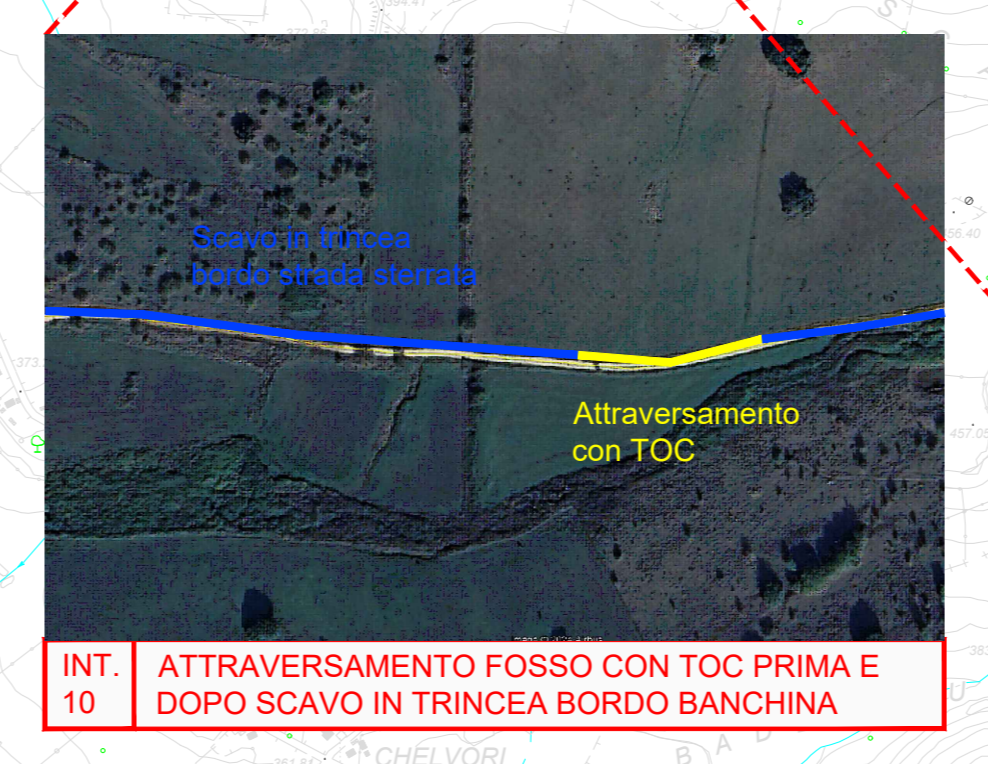

NOTE

REV	DISegnato DA	DATA	VERIFICATO DA	DATA	APPROVATO DA	DATA
R00	Ing. R. Sacconi	10/2023	Innova Service S.r.l. Arch. G. R. Poggiola	10/2023	DR nota 14 S.r.l.	10/2023
R01	Ing. R. Sacconi	04/2024	Innova Service S.r.l. Arch. G. R. Poggiola	04/2024	DR nota 14 S.r.l.	04/2024
R02						

SCALA: SEDE PROGETTO: CAGLIARI; FORMATO: A0

1:10.000

DATA	TIPO DI EMISSIONE
Aprile 2024	Prima Emissione

Commitente - Sviluppo progetto FV:
DS Italia 14 S.r.l.
Via del Plebiscito n. 112 - Roma (RM)
P.IVA 16380571006

Studio di progettazione:
LA SIA S.p.A.
Viale L. Sciarovelli, 28600173-Roma (RM)
P.IVA 08207411003

JVP SOLAR **LASIA**

PROGETTO
Progetto Definitivo per la realizzazione di un impianto agrivoltaico denominato "Bonorva-Mores" della potenza di picco di 36.079,5 kWp e di immissione di 29.830 kW e delle relative opere di connessione alla RTN nei comuni di Bonorva e di Mores (SS)

TITOLO ELABORATO
CONNESSIONE ALLA RETE ELETTRICA -INTERFERENZE PERCORSO CONNESSIONE

Coordinamento Progettisti:
INNOVA SERVICE S.r.l.
Via Santa Margherita, 4 - 09124 Cagliari (CA)
P.IVA 03379940921
PEC: innovaserviceca@pec.it

INNOVA SERVICE SRL

GRUPPO DI LAVORO:
per INNOVA SERVICE S.r.l.
Giorgio Riboldi - Poggiola - Architetto
Silvio Matta - Ingegnere Elettrico
Aurora Mellis - Geometra
Antonio Dedoni - Ingegnere Idraulico
Marta Camba - Geologo

per LA SIA S.p.A.
Riccardo Sacconi - Ingegnere Civile
Stefano Cherchi - Archeologo
Franco Mellis - Agronomo
Francesco Paolo Pinchera - Biologo
Rita Bosi - Dottore Agronomo