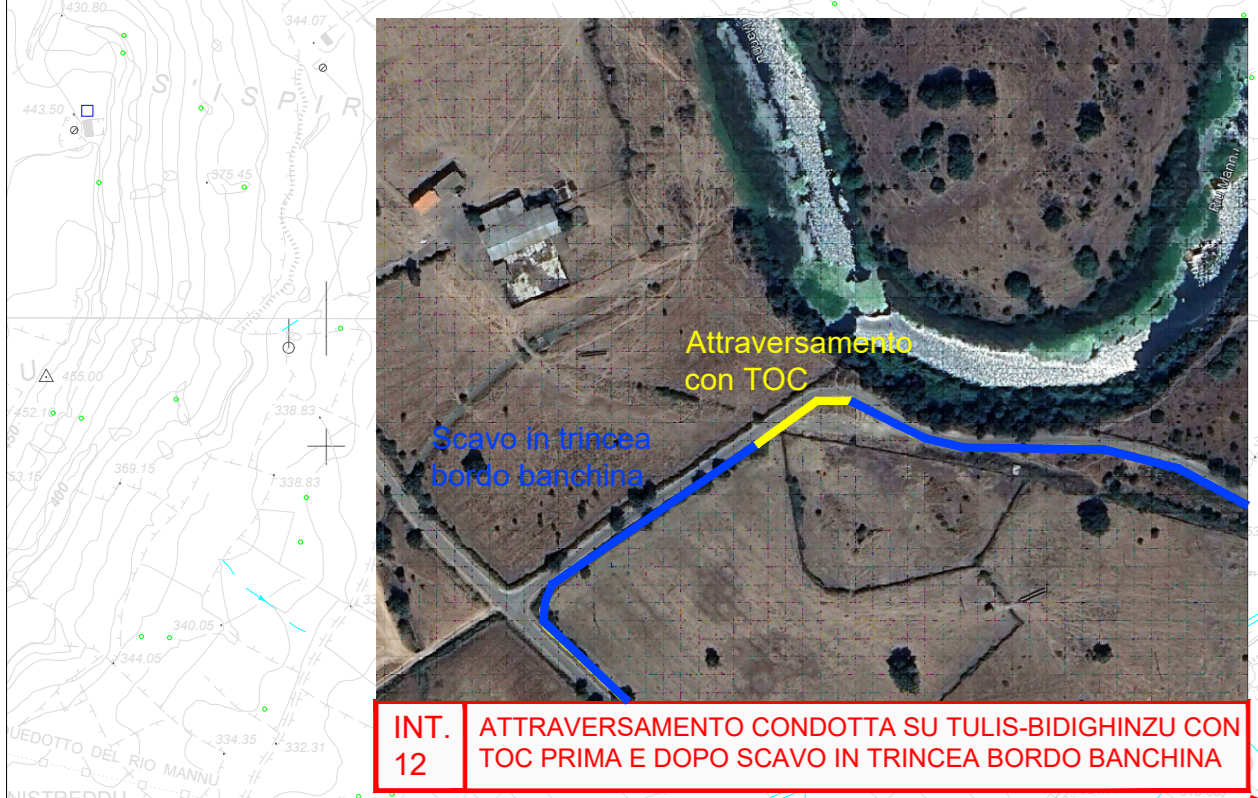

NOTE

REV	DISegnato DA	DATA	VERIFICATO DA	DATA	APPROVATO DA	DATA
R00	Ing. R. Sacconi	10/2023	Innova Service S.r.l. Arch. G. R. Poggiola	10/2023	DR nota 14 S.r.l.	10/2023
R01	Ing. R. Sacconi	04/2024	Innova Service S.r.l. Arch. G. R. Poggiola	04/2024	DR nota 14 S.r.l.	04/2024
R02						

SCALA: SEDE PROGETTO: CAGLIARI; FORMATO: A0

1:10.000

DATA	TIPO DI EMISSIONE
Aprile 2024	Prima Emissione

Commitente - Sviluppo progetto FV:
DS Italia 14 S.r.l.
Via del Plebiscito n. 112 - Roma (RM)
P.IVA 16380571006

Studio di progettazione:
LA SIA S.p.A.
Viale L. Sciarovelli, 28600173-Roma (RM)
P.IVA 08207411003

JVP SOLAR **LASIA**

PROGETTO
Progetto Definitivo per la realizzazione di un impianto agrivoltaico denominato "Bonorva-Mores" della potenza di picco di 36.079,5 kWp e di immissione di 29.830 kW e delle relative opere di connessione alla RTN nei comuni di Bonorva e di Mores (SS)

TITOLO ELABORATO
CONNESSIONE ALLA RETE ELETTRICA -INTERFERENZE PERCORSO CONNESSIONE

Coordinamento Progettisti:
INNOVA SERVICE S.r.l.
Via Santa Margherita, 4 - 09124 Cagliari (CA)
P.IVA 03379940921
PEC: innovaserviceca@pec.it

INNOVA SERVICE SRL

GRUPPO DI LAVORO:
per INNOVA SERVICE S.r.l.
Giorgio Riboldi - Poggiola - Architetto
Silvio Matta - Ingegnere Elettrico
Aurora Mellis - Geometra
Antonio Dedoni - Ingegnere Idraulico
Marta Camba - Geologo

per LA SIA S.p.A.
Riccardo Sacconi - Ingegnere Civile
Stefano Cherchi - Archeologo
Franco Mellis - Agronomo
Francesco Paolo Pinchera - Biologo
Rita Bosi - Dottore Agronomo