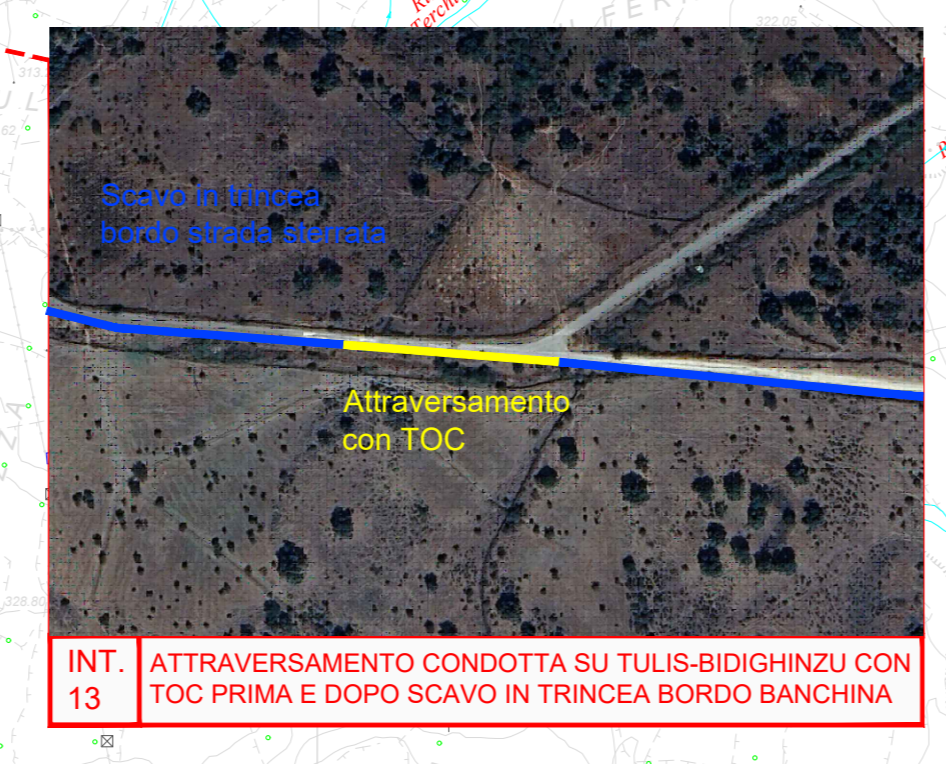

NOTE

REV	DISegnato DA	DATA	VERIFICATO DA	DATA	APPROVATO DA	DATA
R00	Ing. R. Sacconi	10/2023	Innova Service S.r.l. Arch. G. R. Poggiola	10/2023	DR nota 14 S.r.l.	10/2023
R01	Ing. R. Sacconi	04/2024	Innova Service S.r.l. Arch. G. R. Poggiola	04/2024	DR nota 14 S.r.l.	04/2024
R02						

SCALA: SEDE PROGETTO: CAGLIARI; FORMATO: A0

1:10.000

DATA	TIPO DI EMISSIONE
Aprile 2024	Prima Emissione

Commitente - Sviluppo progetto FV:
DS Italia 14 S.r.l.
Via del Plebiscito n. 112 - Roma (RM)
P.IVA 16380571006

Studio di progettazione:
LA SIA S.p.A.
Viale L. Sciarovelli, 28600173-Roma (RM)
P.IVA 08207411003

JVP SOLAR **LASIA**

PROGETTO
Progetto Definitivo per la realizzazione di un impianto agrivoltaico denominato "Bonorva-Mores" della potenza di picco di 36.079,5 kWp e di immissione di 29.830 kW e delle relative opere di connessione alla RTN nei comuni di Bonorva e di Mores (SS)

TITOLO ELABORATO
CONNESSIONE ALLA RETE ELETTRICA -INTERFERENZE PERCORSO CONNESSIONE

Coordinamento Progettisti:
INNOVA SERVICE S.r.l.
Via Santa Margherita, 4 - 09124 Cagliari (CA)
P.IVA 03379940921
PEC: innovaserviceca@pec.it

INNOVA SERVICE SRL

GRUPPO DI LAVORO:
per INNOVA SERVICE S.r.l.
Giorgio Riboldi - Poggiola - Architetto
Silvio Matta - Ingegnere Elettrico
Aurora Mellis - Geometra
Antonio Dedoni - Ingegnere Idraulico
Marta Camba - Geologo

per LA SIA S.p.A.
Riccardo Sacconi - Ingegnere Civile
Stefano Cherchi - Archeologo
Franco Mellis - Agronomo
Francesco Paolo Pinchera - Biologo
Rita Bosi - Dottore Agronomo