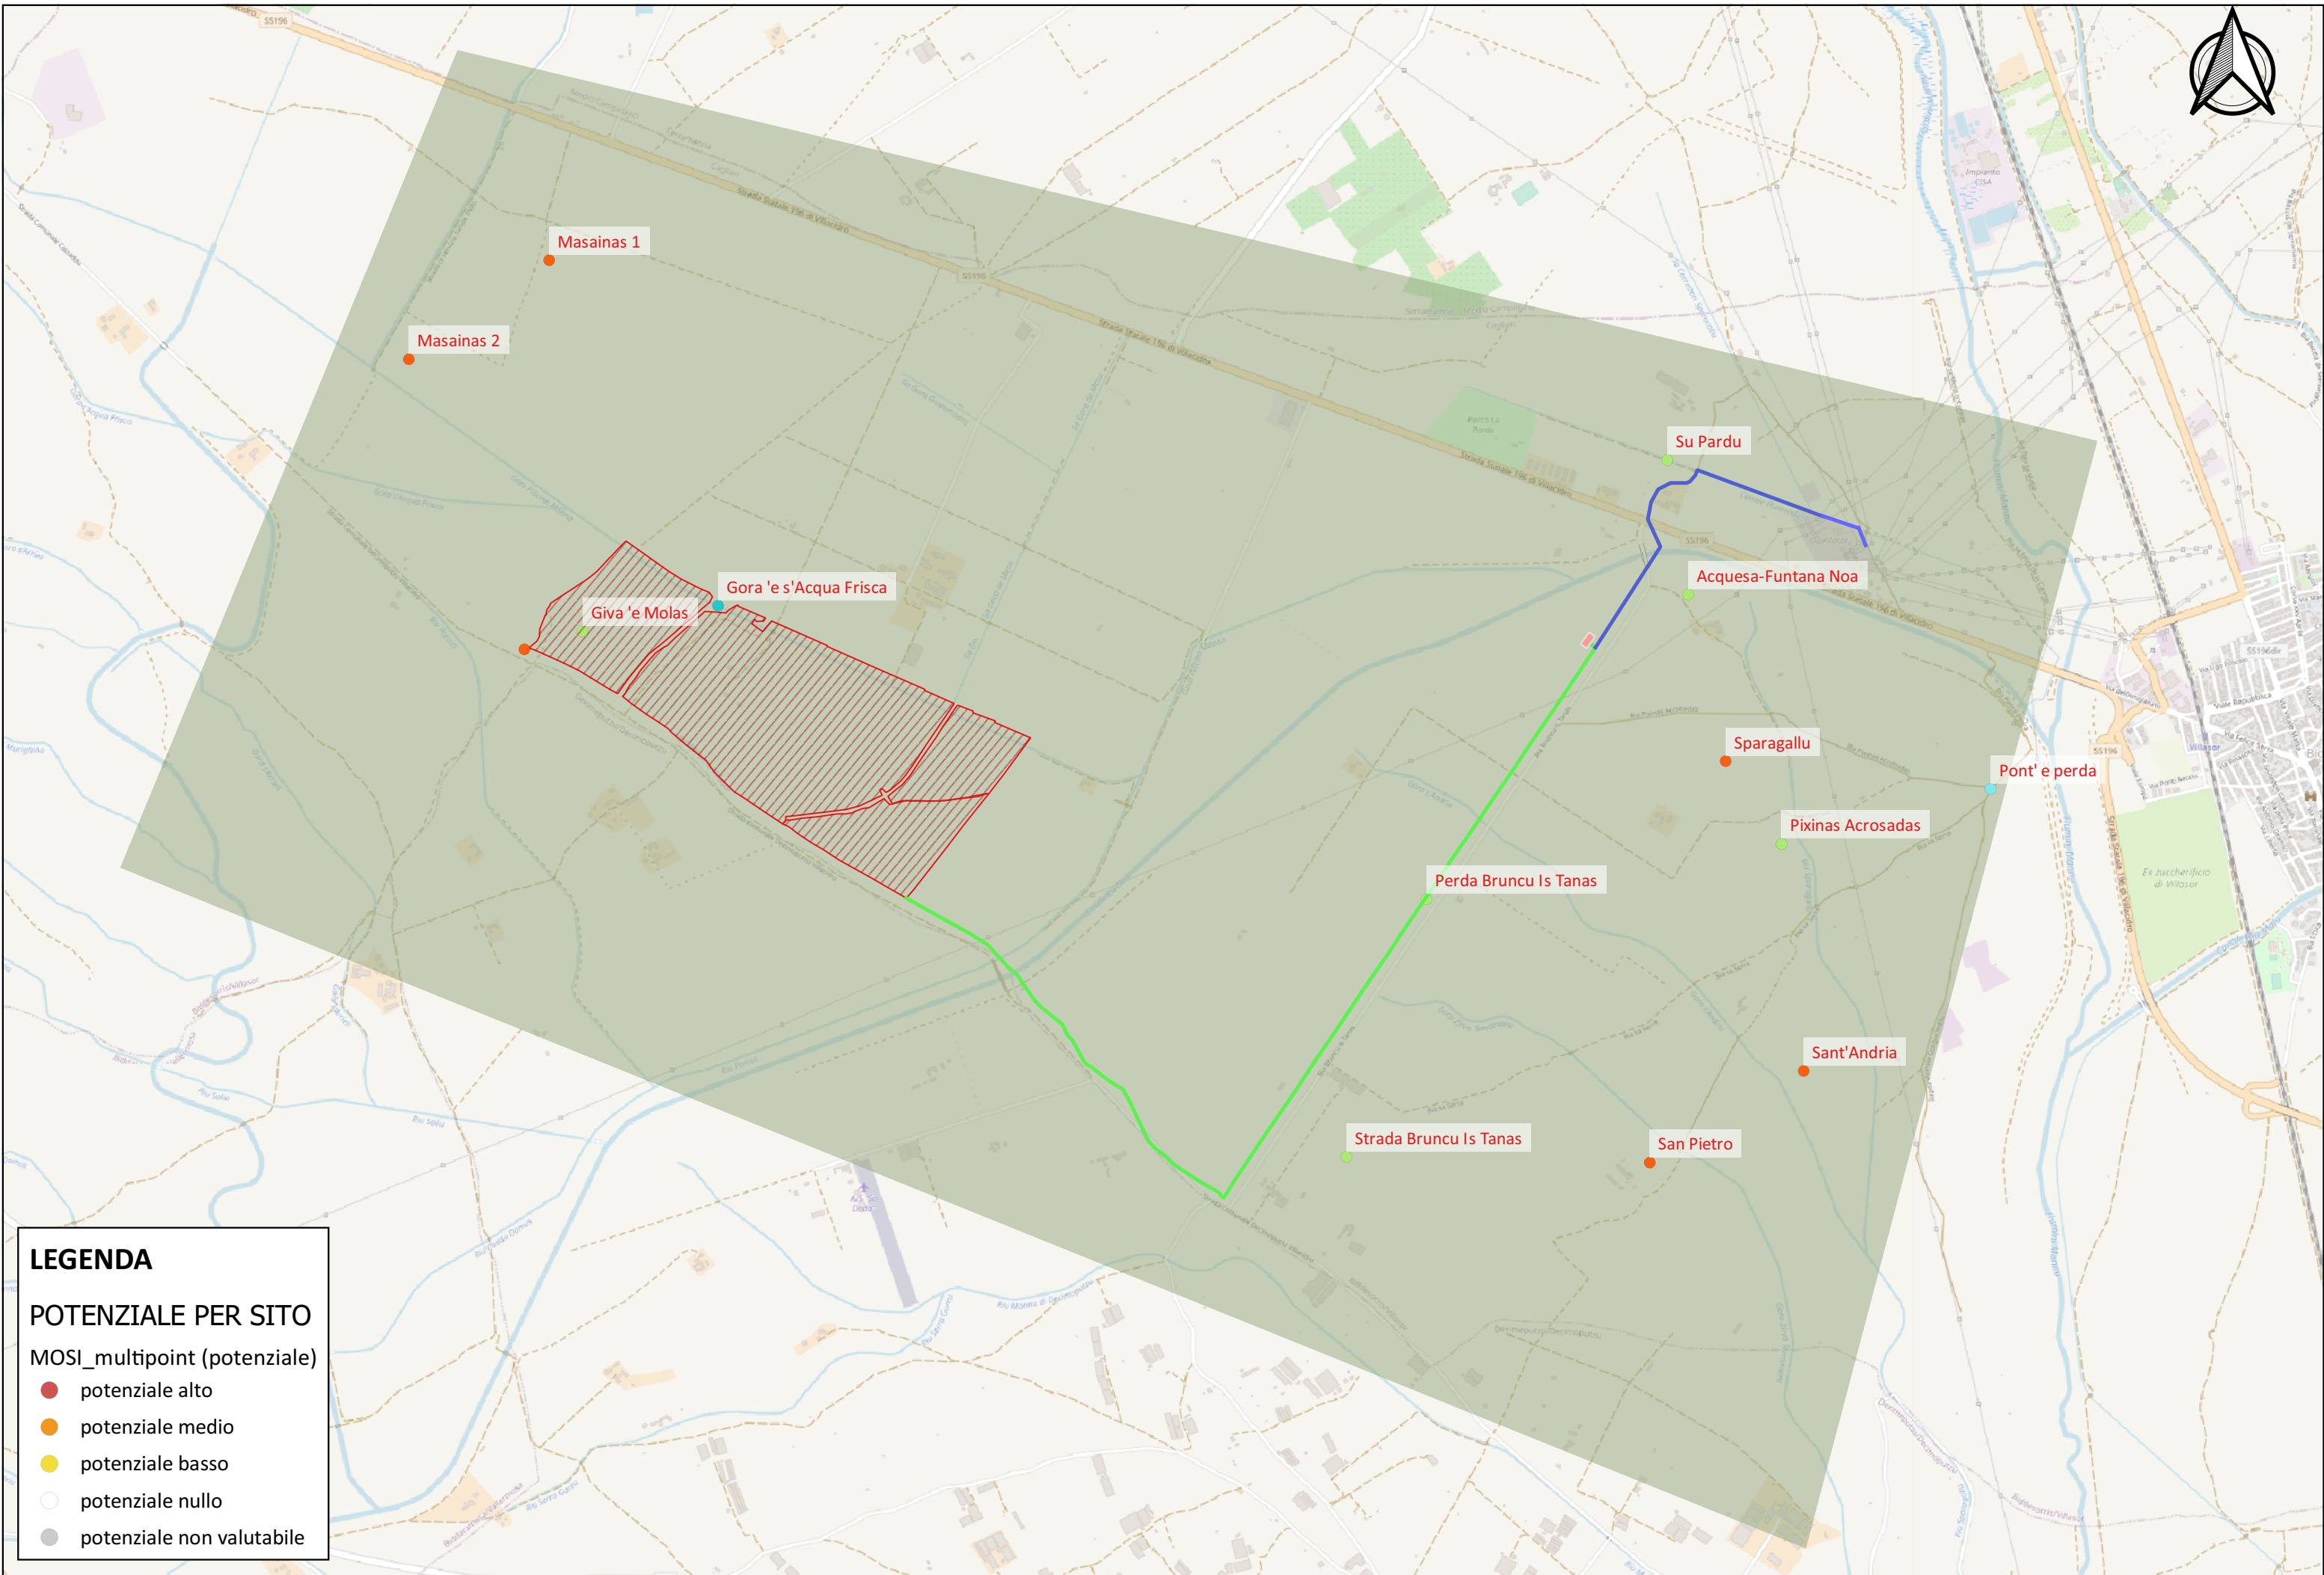

# TAV. 3 - CARTA DEL POTENZIALE - Scala 1:25000

**LEGENDA**

POTENZIALE PER SITO

MOSI\_multipoint (potenziale)

- potenziale alto
- potenziale medio
- potenziale basso
- potenziale nullo
- potenziale non valutabile