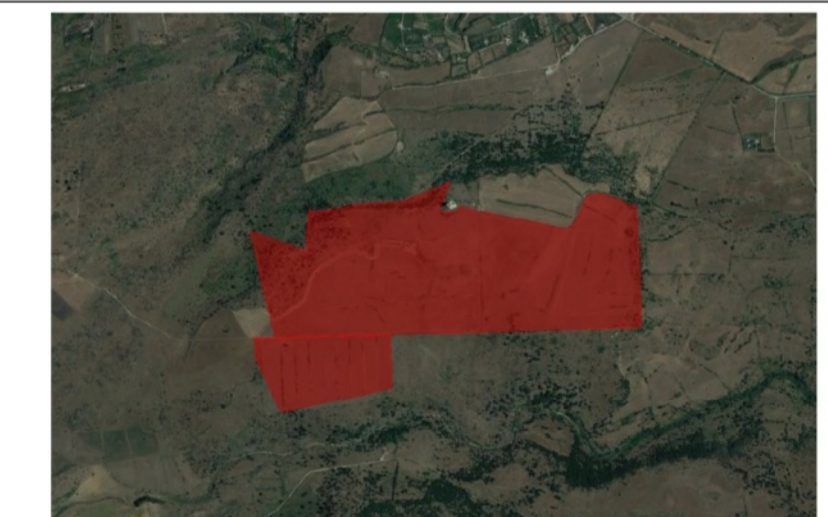

Layout impianto FTV

LEGENDA

IBA Important Birds Area
 IBA - Aree importanti per avifauna

COCO ENERGY S.r.l
 Via Savona, 97 - 20144 Milano (MI)

MASE
 Ministero dell'ambiente e della sicurezza energetica

Realizzazione di parco Fotovoltaico della potenza complessiva di 88,74 MW e relativo cavidotto da realizzarsi nel territorio del comune di Melilli

Elaborato : Aree Importanti per l' Avifauna (IBA)

Progettazione dott. ing. Giuseppe De Luca		Tav. n. V₁₅ FORMATO: A1 SCALA: 1 : 10.000 NOTE: DATA: NOTE: DATA EMISSIONE: OTTOBRE 2023
Geologia: dott. Gaetano Turco		
Ambiente: dott.ssa Isabella Buccheri		Collaborazione progettazione dott. ing. Chiara Morello geom. Antonino Deuscit