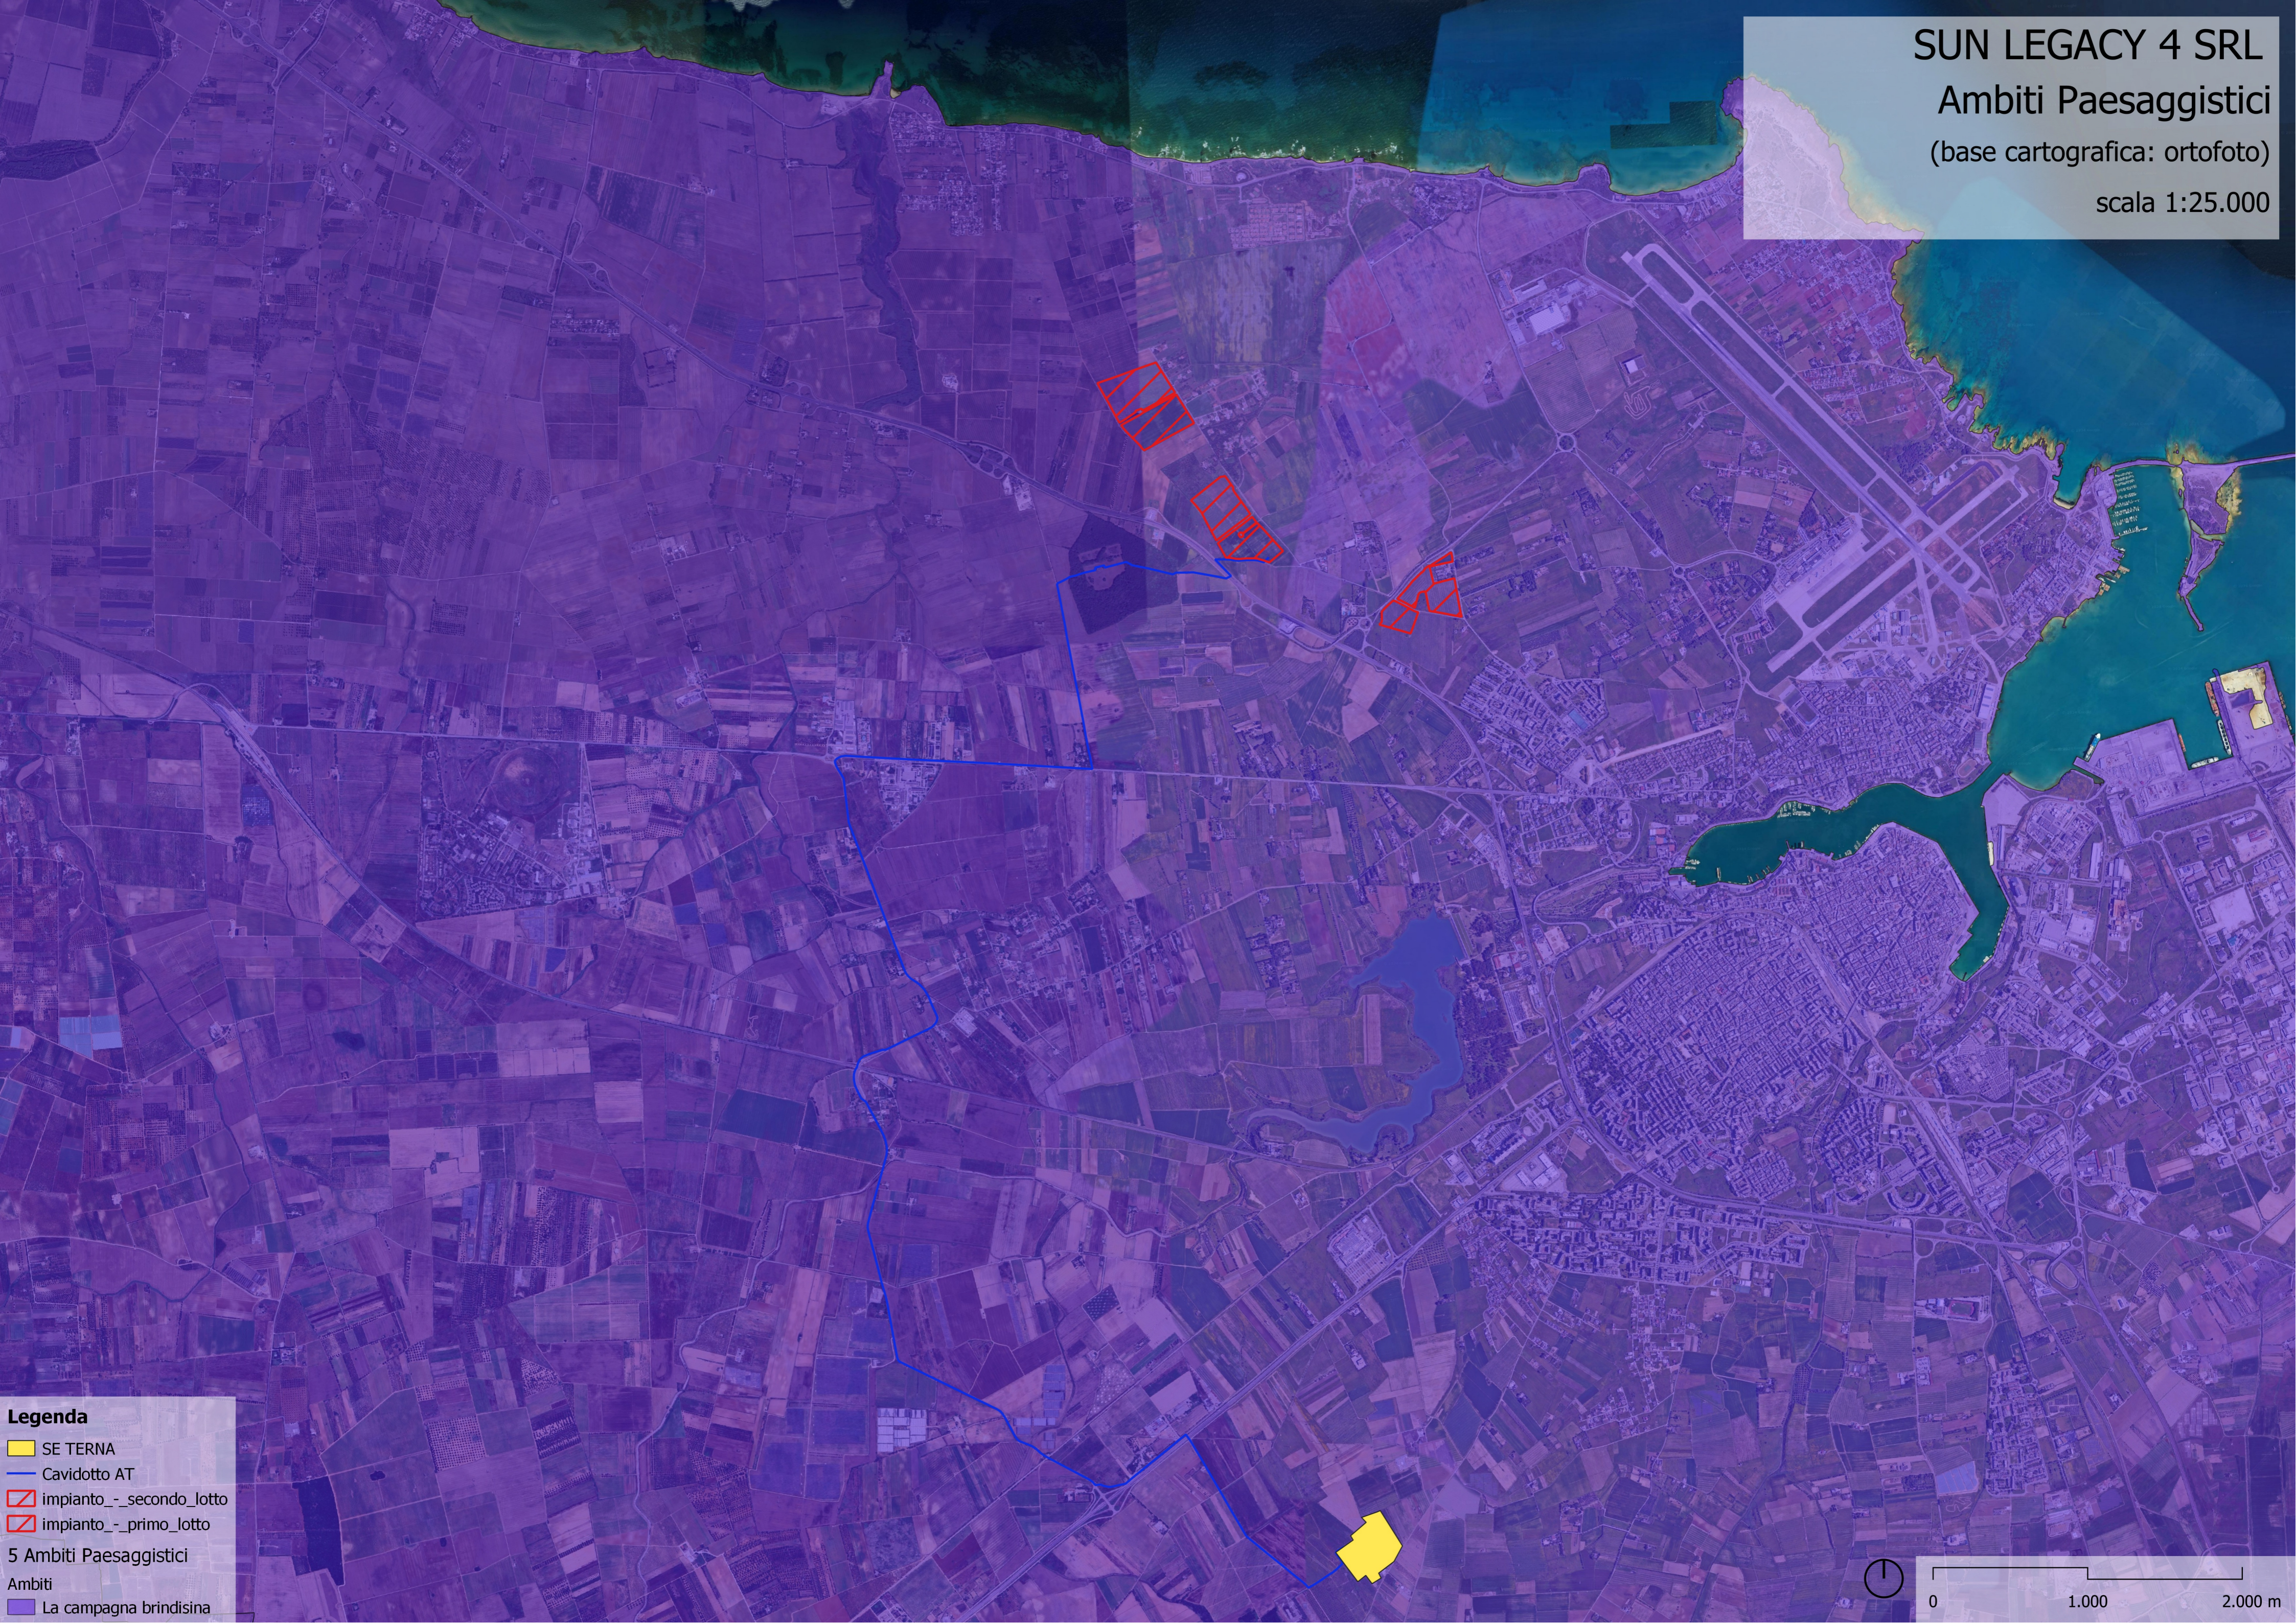

SUN LEGACY 4 SRL

Ambiti Paesaggistici

(base cartografica: ortofoto)

scala 1:25.000

Legenda

- SE TERNA
- Cavidotto AT
- impianto_-_secondo_lotto
- impianto_-_primo_lotto

5 Ambiti Paesaggistici

Ambiti

- La campagna brindisina