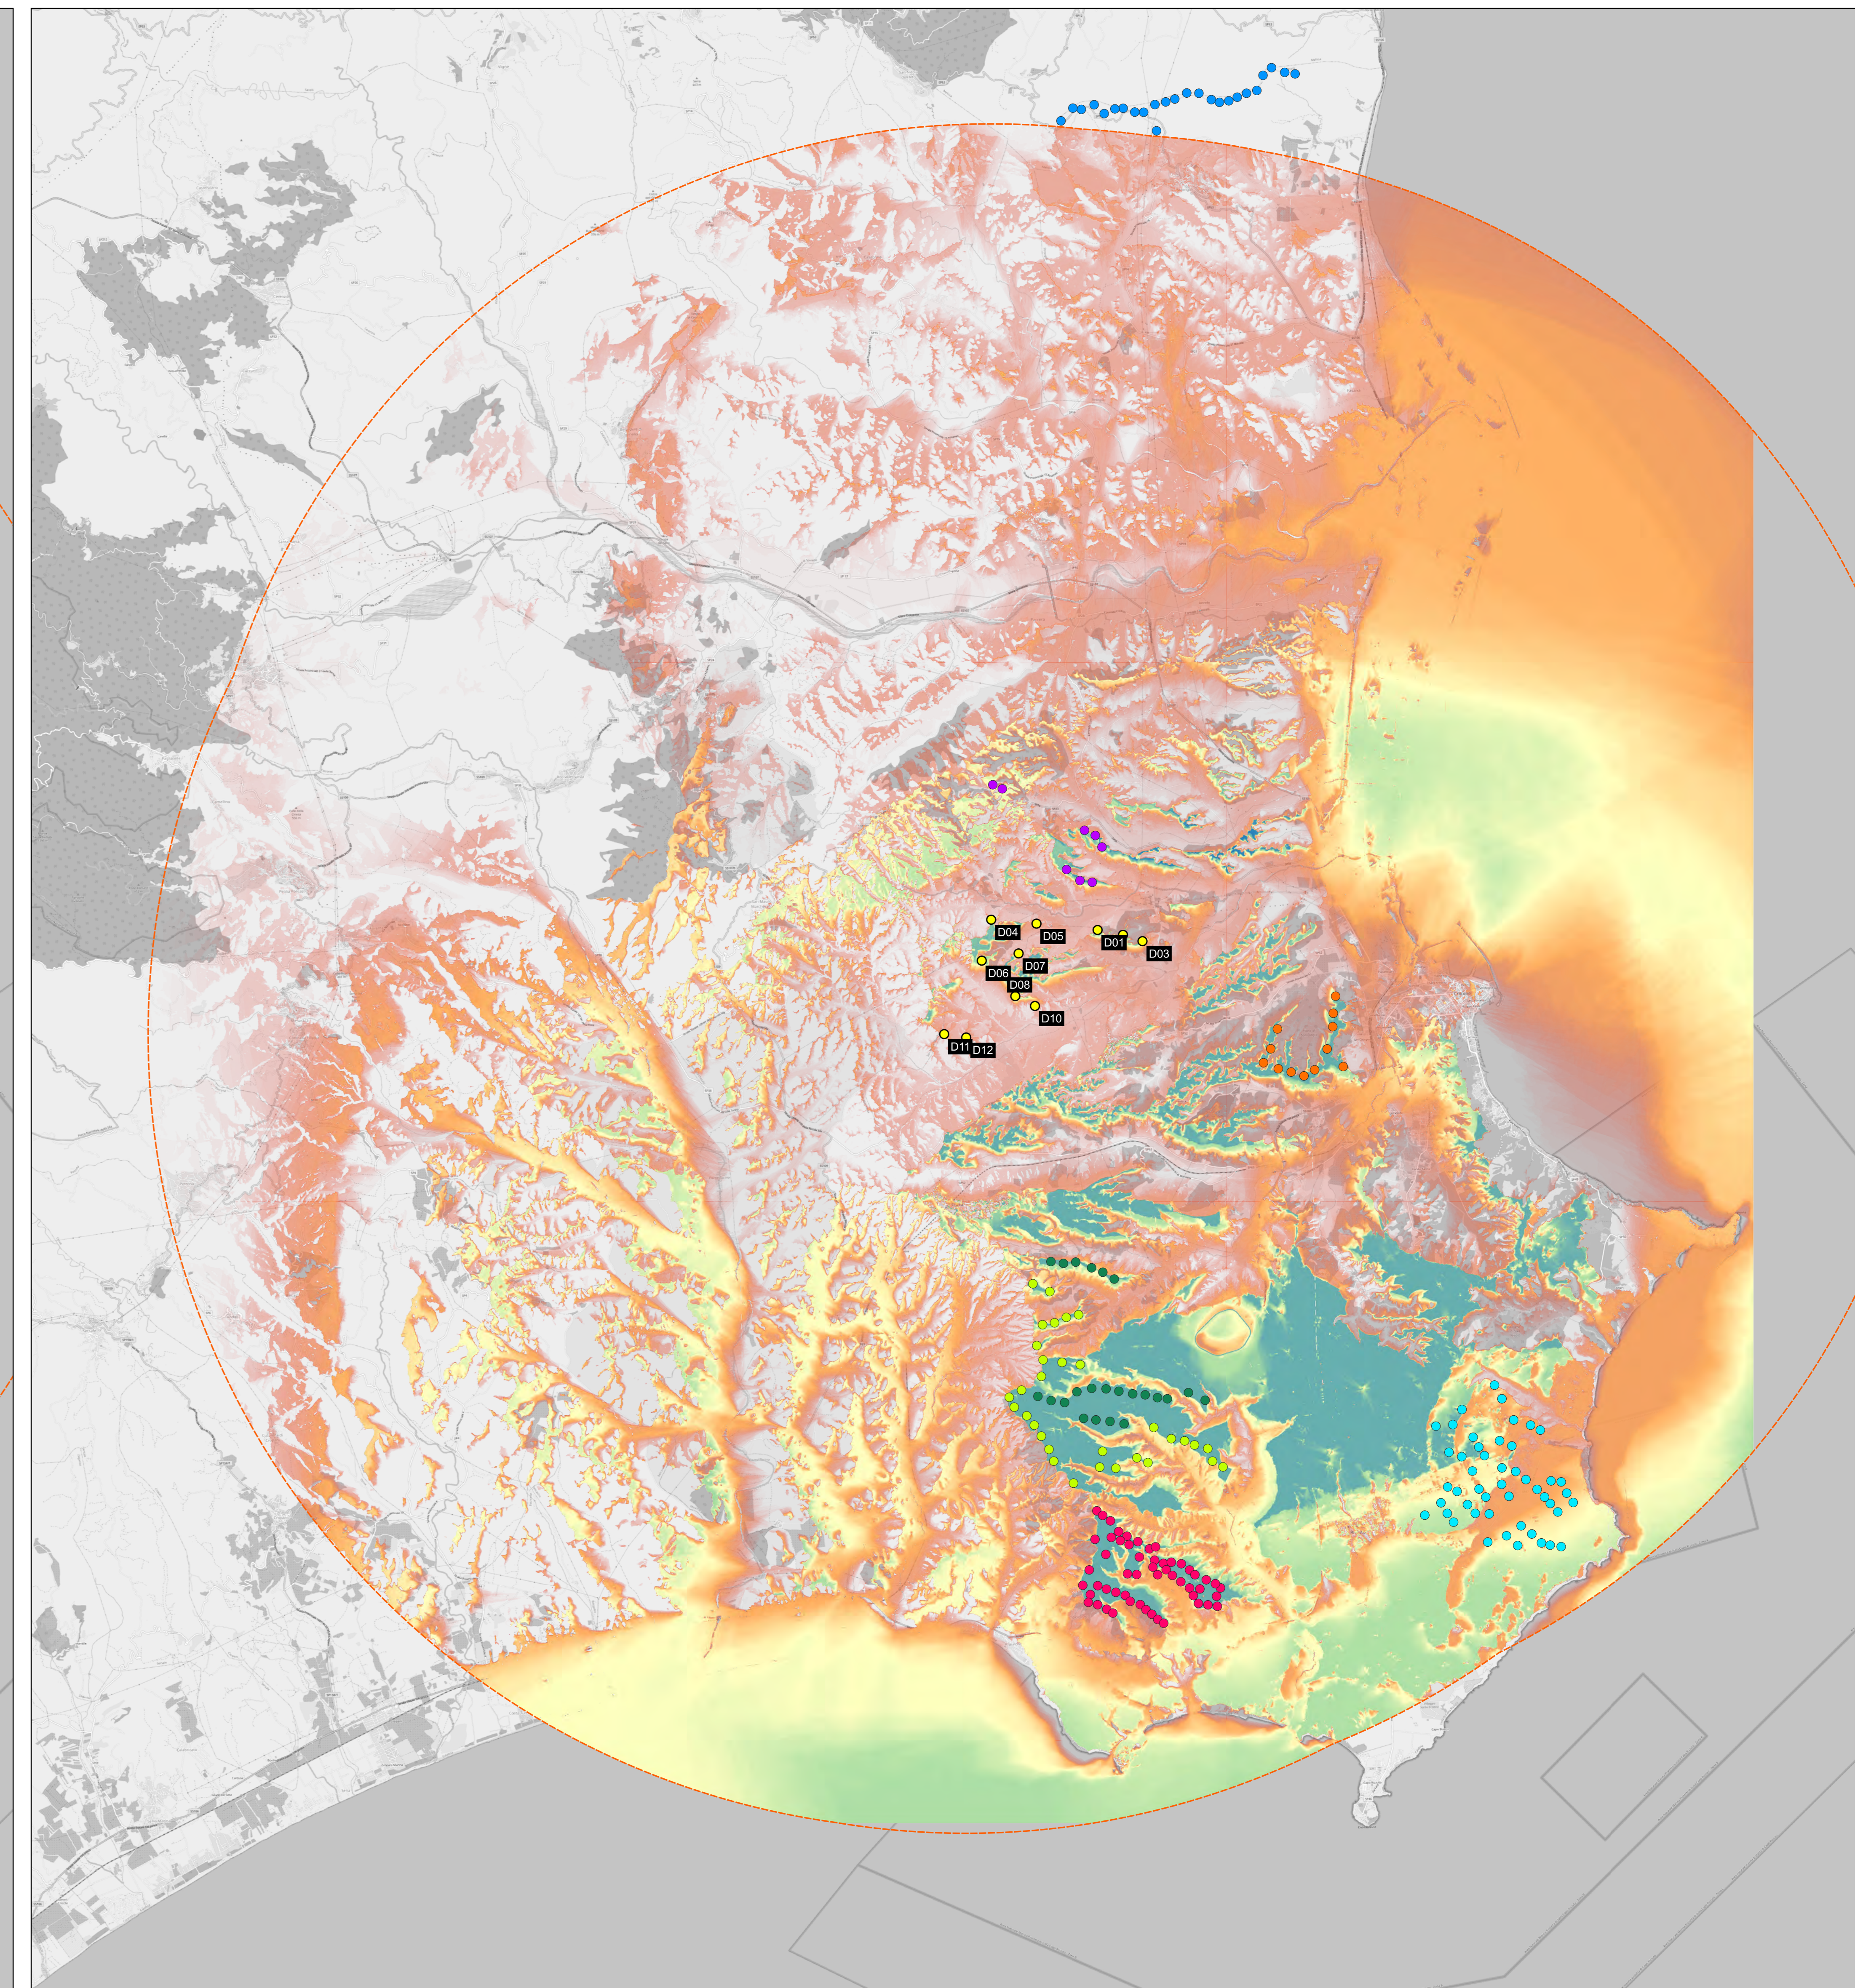

Visibilità cumulata degli impianti eolici esistenti con aggiunta del parco eolico San Leone

Numero di aerogeneratori visibili

Legenda:

Buffer aerogeneratori 20km

Impianti Eolici in esercizio			
Denominazione	Comune	Numero aerogeneratori	Diametro rotore [m]
parco eolico di Cutro	Cutro (KR)	23	90
parco eolico Sant'Anna	Cutro, Isola di Capo Rizzuto (KR)	32	90
parco eolico Pitagora	Isola di Capo Rizzuto (KR)	47	58
parco eolico Vent1	Isola di Capo Rizzuto (KR)	48	70
parco eolico Novaenergia	Scandale (KR)	8	100
parco eolico San Biagio	Crotone (KR)	12	100
parco eolico Parco Eolico Melissa-Strongoli	Strongoli (KR) e Melissa (KR)	25	80

Numero di aerogeneratori visibili

Legenda:

- parco eolico San Leone
- Buffer aerogeneratori 20km
- Impianti eolici esistenti:
- parco eolico Sant'Anna
- parco eolico di Cutro
- parco eolico Novaenergia
- parco eolico Pitagora
- parco eolico San Biagio
- parco eolico Vent1
- parco eolico Melissa-Strongoli

Impianti Eolici in esercizio			
Denominazione	Comune	Numero aerogeneratori	Diametro rotore [m]
parco eolico di Cutro	Cutro (KR)	23	90
parco eolico Sant'Anna	Cutro, Isola di Capo Rizzuto (KR)	32	90
parco eolico Pitagora	Isola di Capo Rizzuto (KR)	47	58
parco eolico Vent1	Isola di Capo Rizzuto (KR)	48	70
parco eolico Novaenergia	Scandale (KR)	8	100
parco eolico San Biagio	Crotone (KR)	12	100
parco eolico Parco Eolico Melissa-Strongoli	Strongoli (KR) e Melissa (KR)	25	80

		Note di revisione 00 15/01/24 Prima emissione AH VDA REV DATA DESCRIZIONE PREP APPR	
Progetto: Parco eolico "San Leone" Scandale, Cutro e Crotone (KR)		Stato finale: Visibilità cumulata	
Nome file: 2024048SCNPDT4100	Formato: AI Scale: 1:8000	Processo: 2 Revisione: 0	Data: 2024048 Descrizione: SCNPDT4100