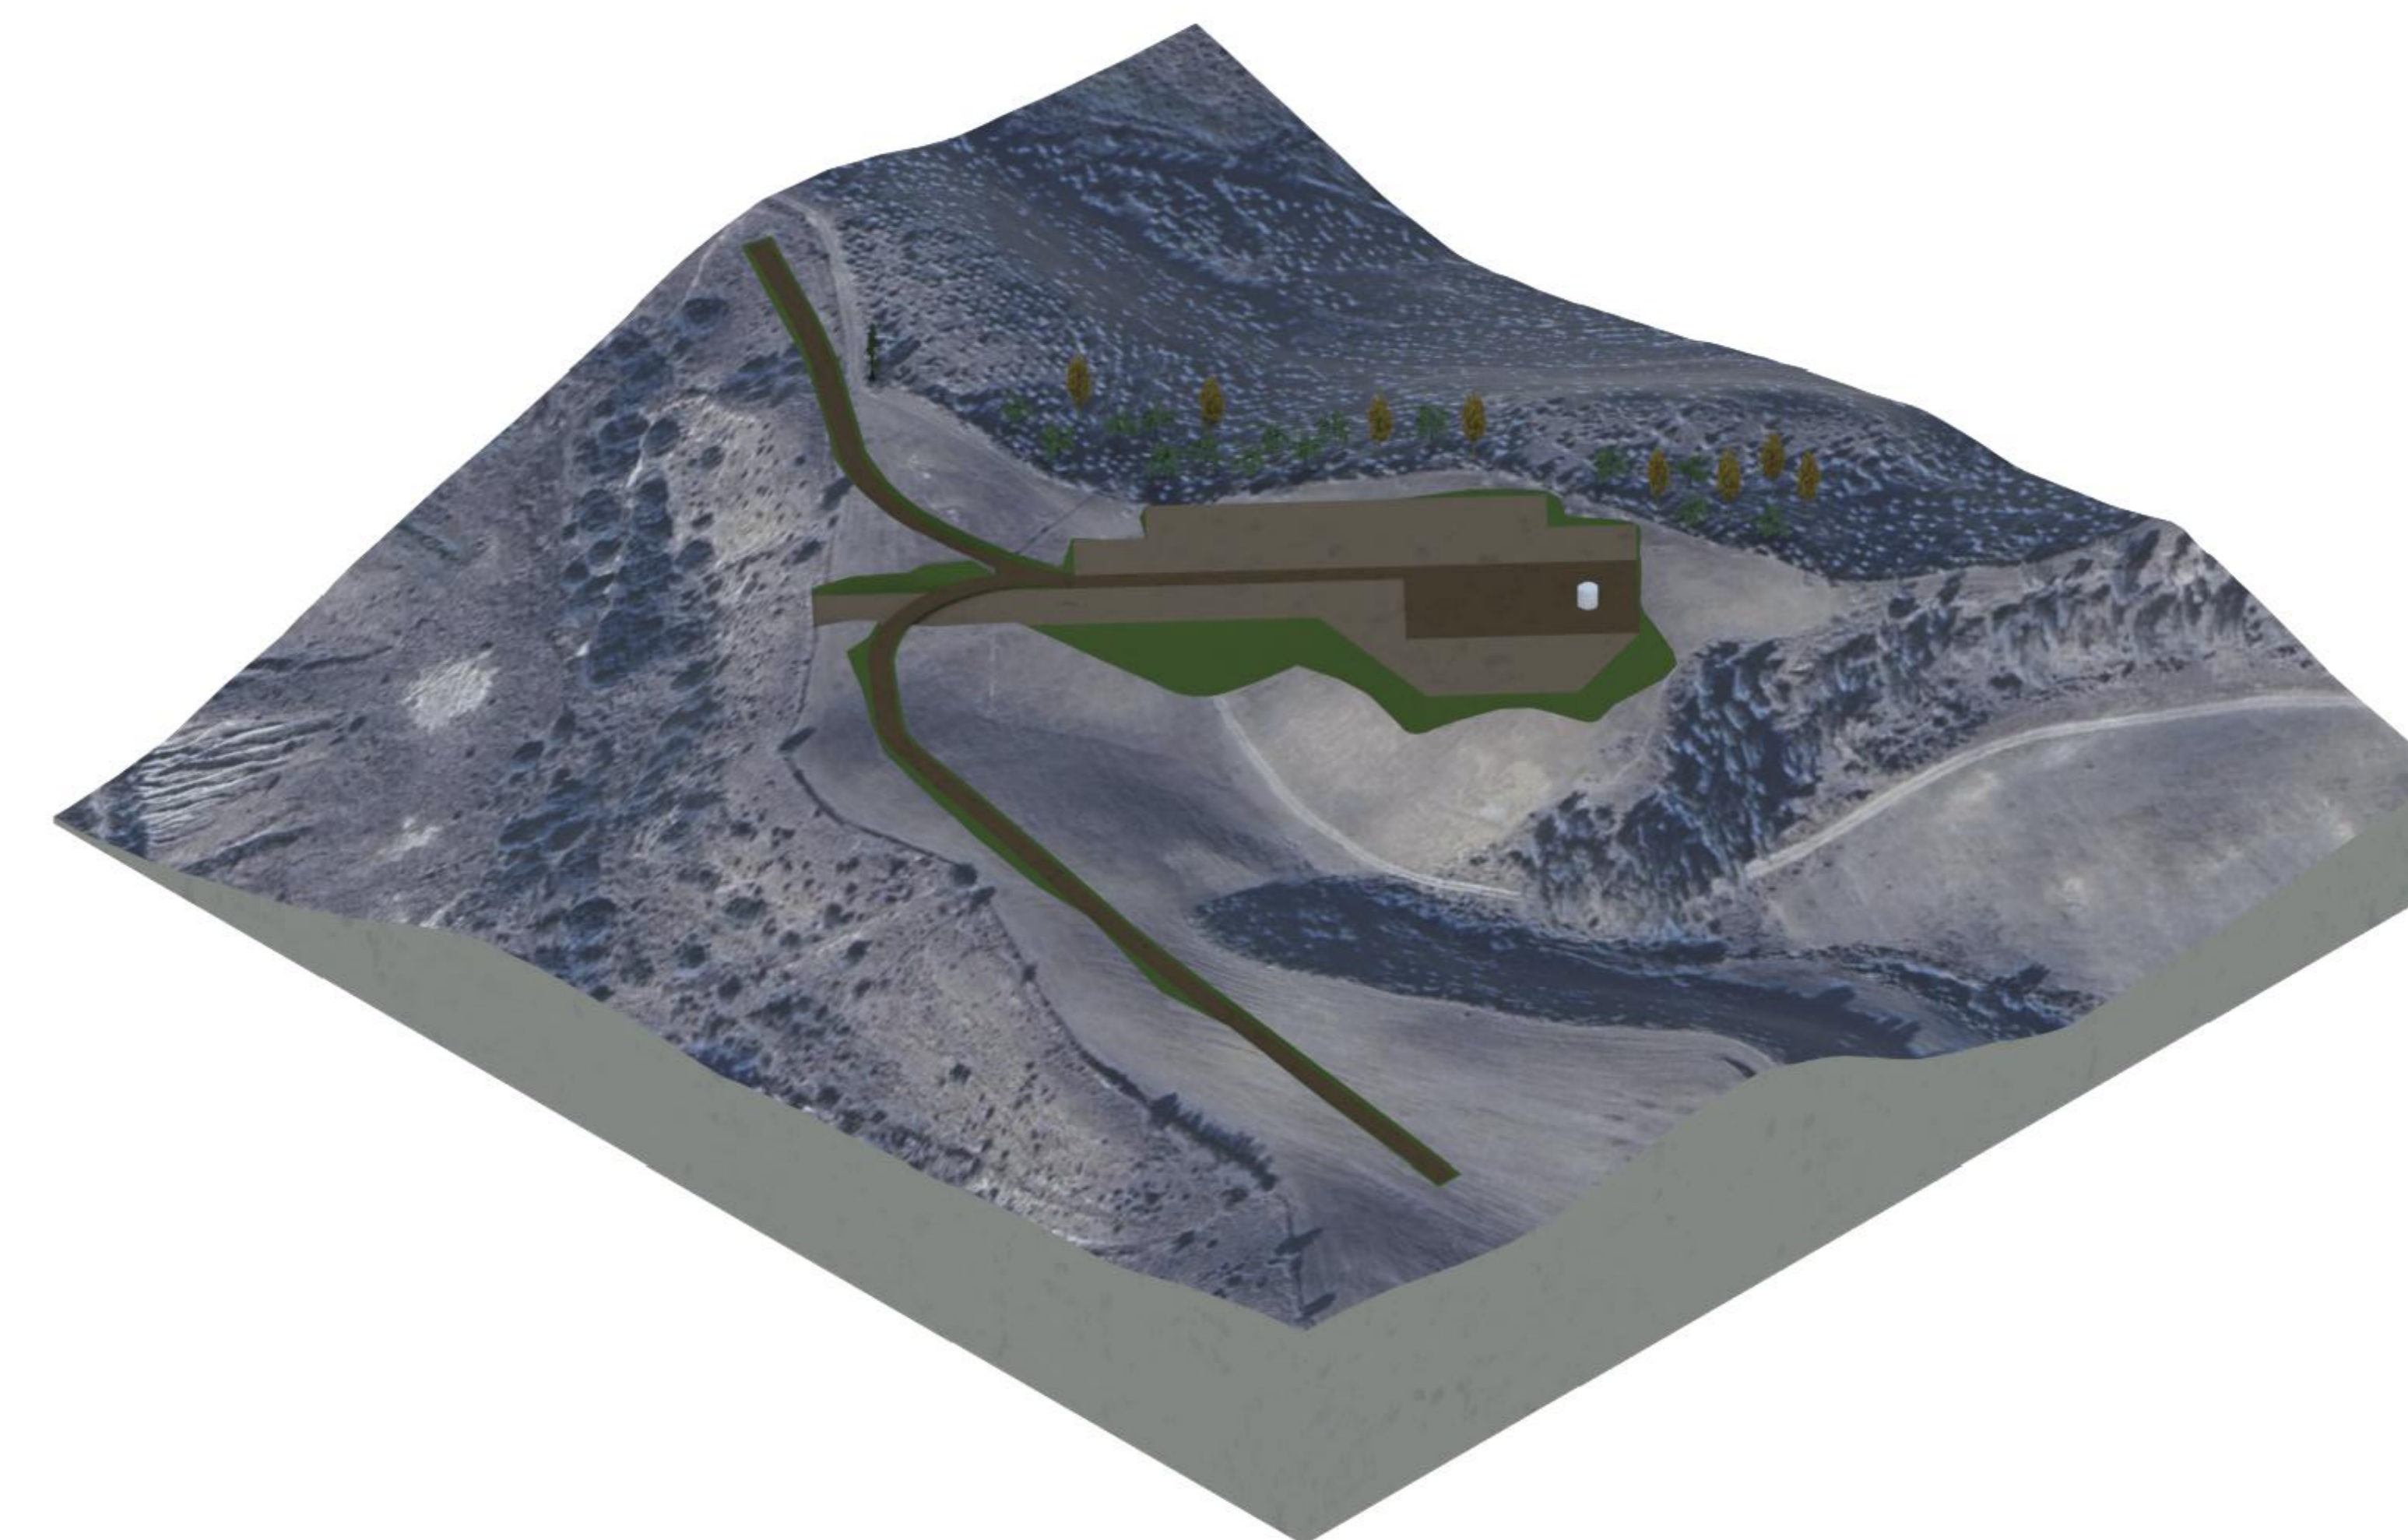

PLANIMETRIA

Scala 1:500

ANTE OPERAM

FASE DI CANTIERE

	Renantis Via... Tel... Email...	Nota di revisione		PROGETTO Parco eolico "San Leone" Scandale, Crotone (KR)		TITOLO TAVOLA Planimetria Aerogeneratore D02			
		PROPRIETARIO nome file sorgente.dwg	DATA 08/05/24	DESCRIZIONE Prima emissione	VDA AH	FOGLIO AD	SCALA 1:500	220485CNPT5200	
		REV.	DATA	DESCRIZIONE	PREP.	APPR.			