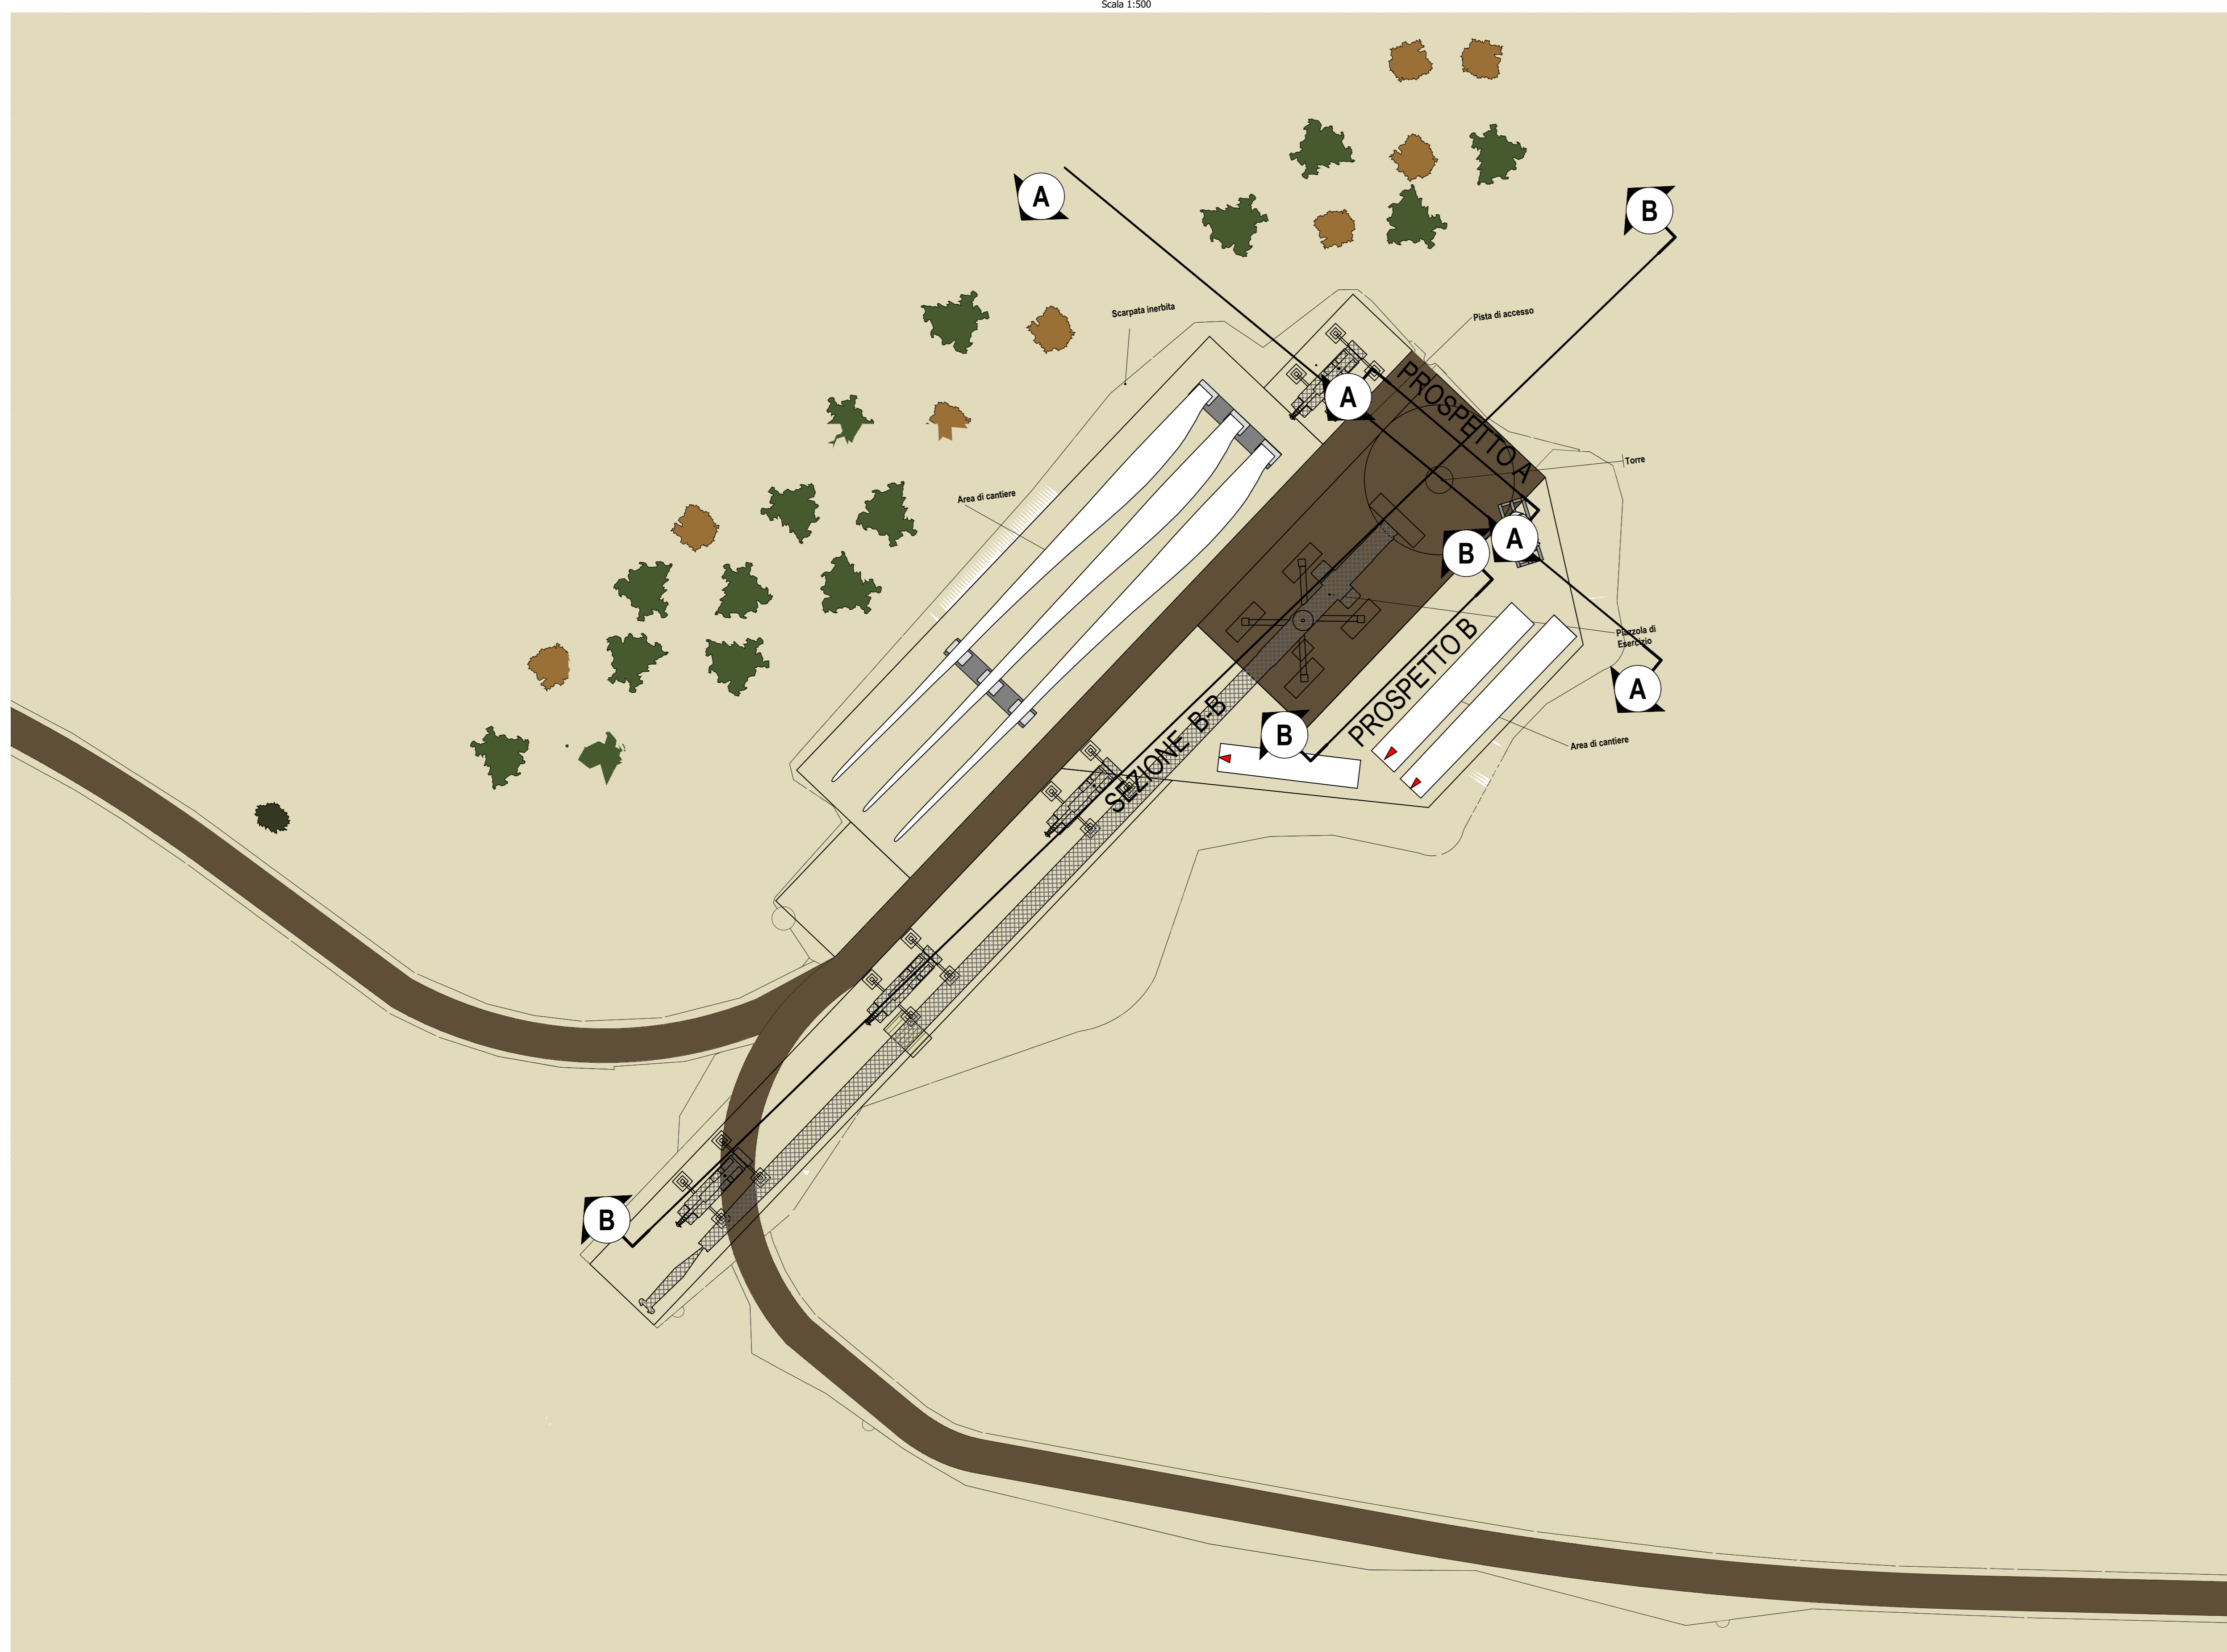

PLANIMETRIA

Scala 1:500

ANTE OPERAM

FASE DI CANTIERE

	Renantis Via... Tel... Email...	Nota di revisione		PROGETTO Parco eolico "San Leone" Scandale, Crotone (KR)		TITOLO TAVOLA Planimetria Aerogeneratore D02			
		PROPRIETARIO nome file sorgente.dwg	DATA 08/05/24	DESCRIZIONE Prima emissione	VDA AH	FOGLIO AD	SCALA 1:500	220485CNPT5200	
		REV.	DATA	DESCRIZIONE	PREP.	APPR.			