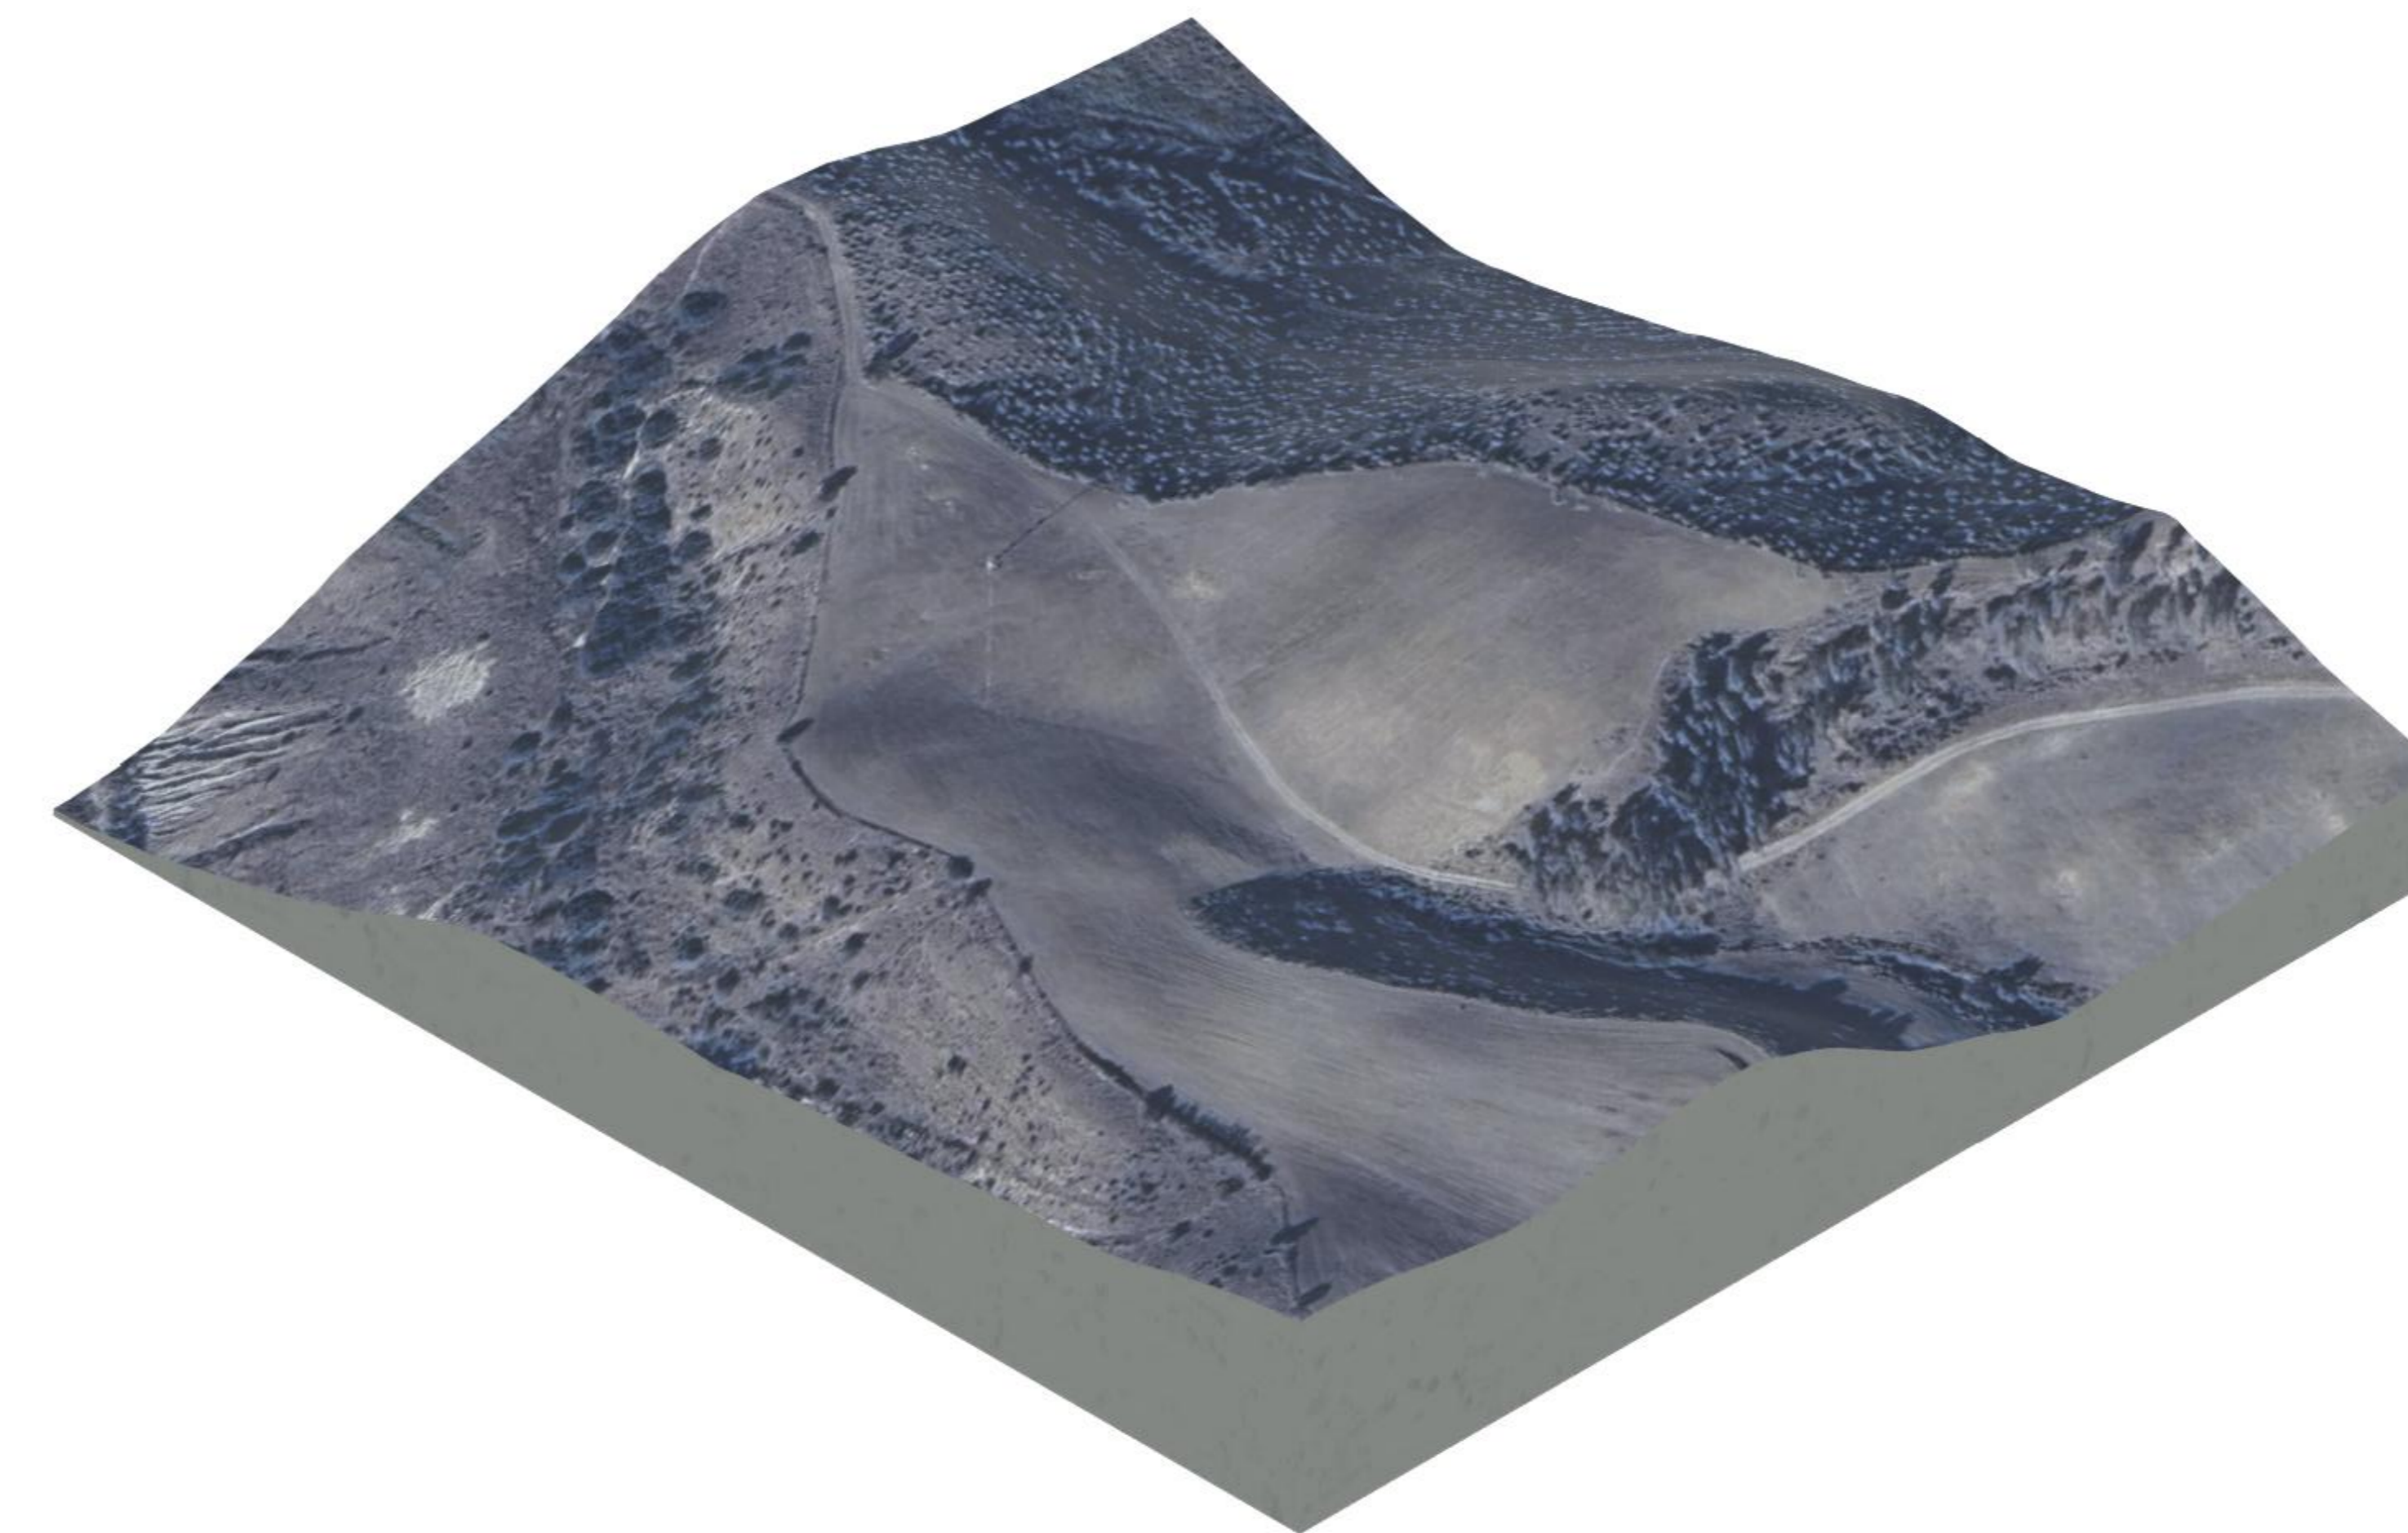

PLANIMETRIA

Scala 1:500

ANTE OPERAM

FASE DI CANTIERE

	Renantis Via... Tel... Email...	Nota di revisione		PROGETTO Parco eolico "San Leone" Scandale, Crotone (KR)		TITOLO TAVOLA Planimetria Aerogeneratore D02			
		PROPRIETARIO nome file sorgente.dwg	DATA 08/05/24	DESCRIZIONE Prima emissione	VDA AH	FOGLIO AD	SCALA 1:500	220485CNPT5200	
		REV.	DATA	DESCRIZIONE	PREP.	APPR.			