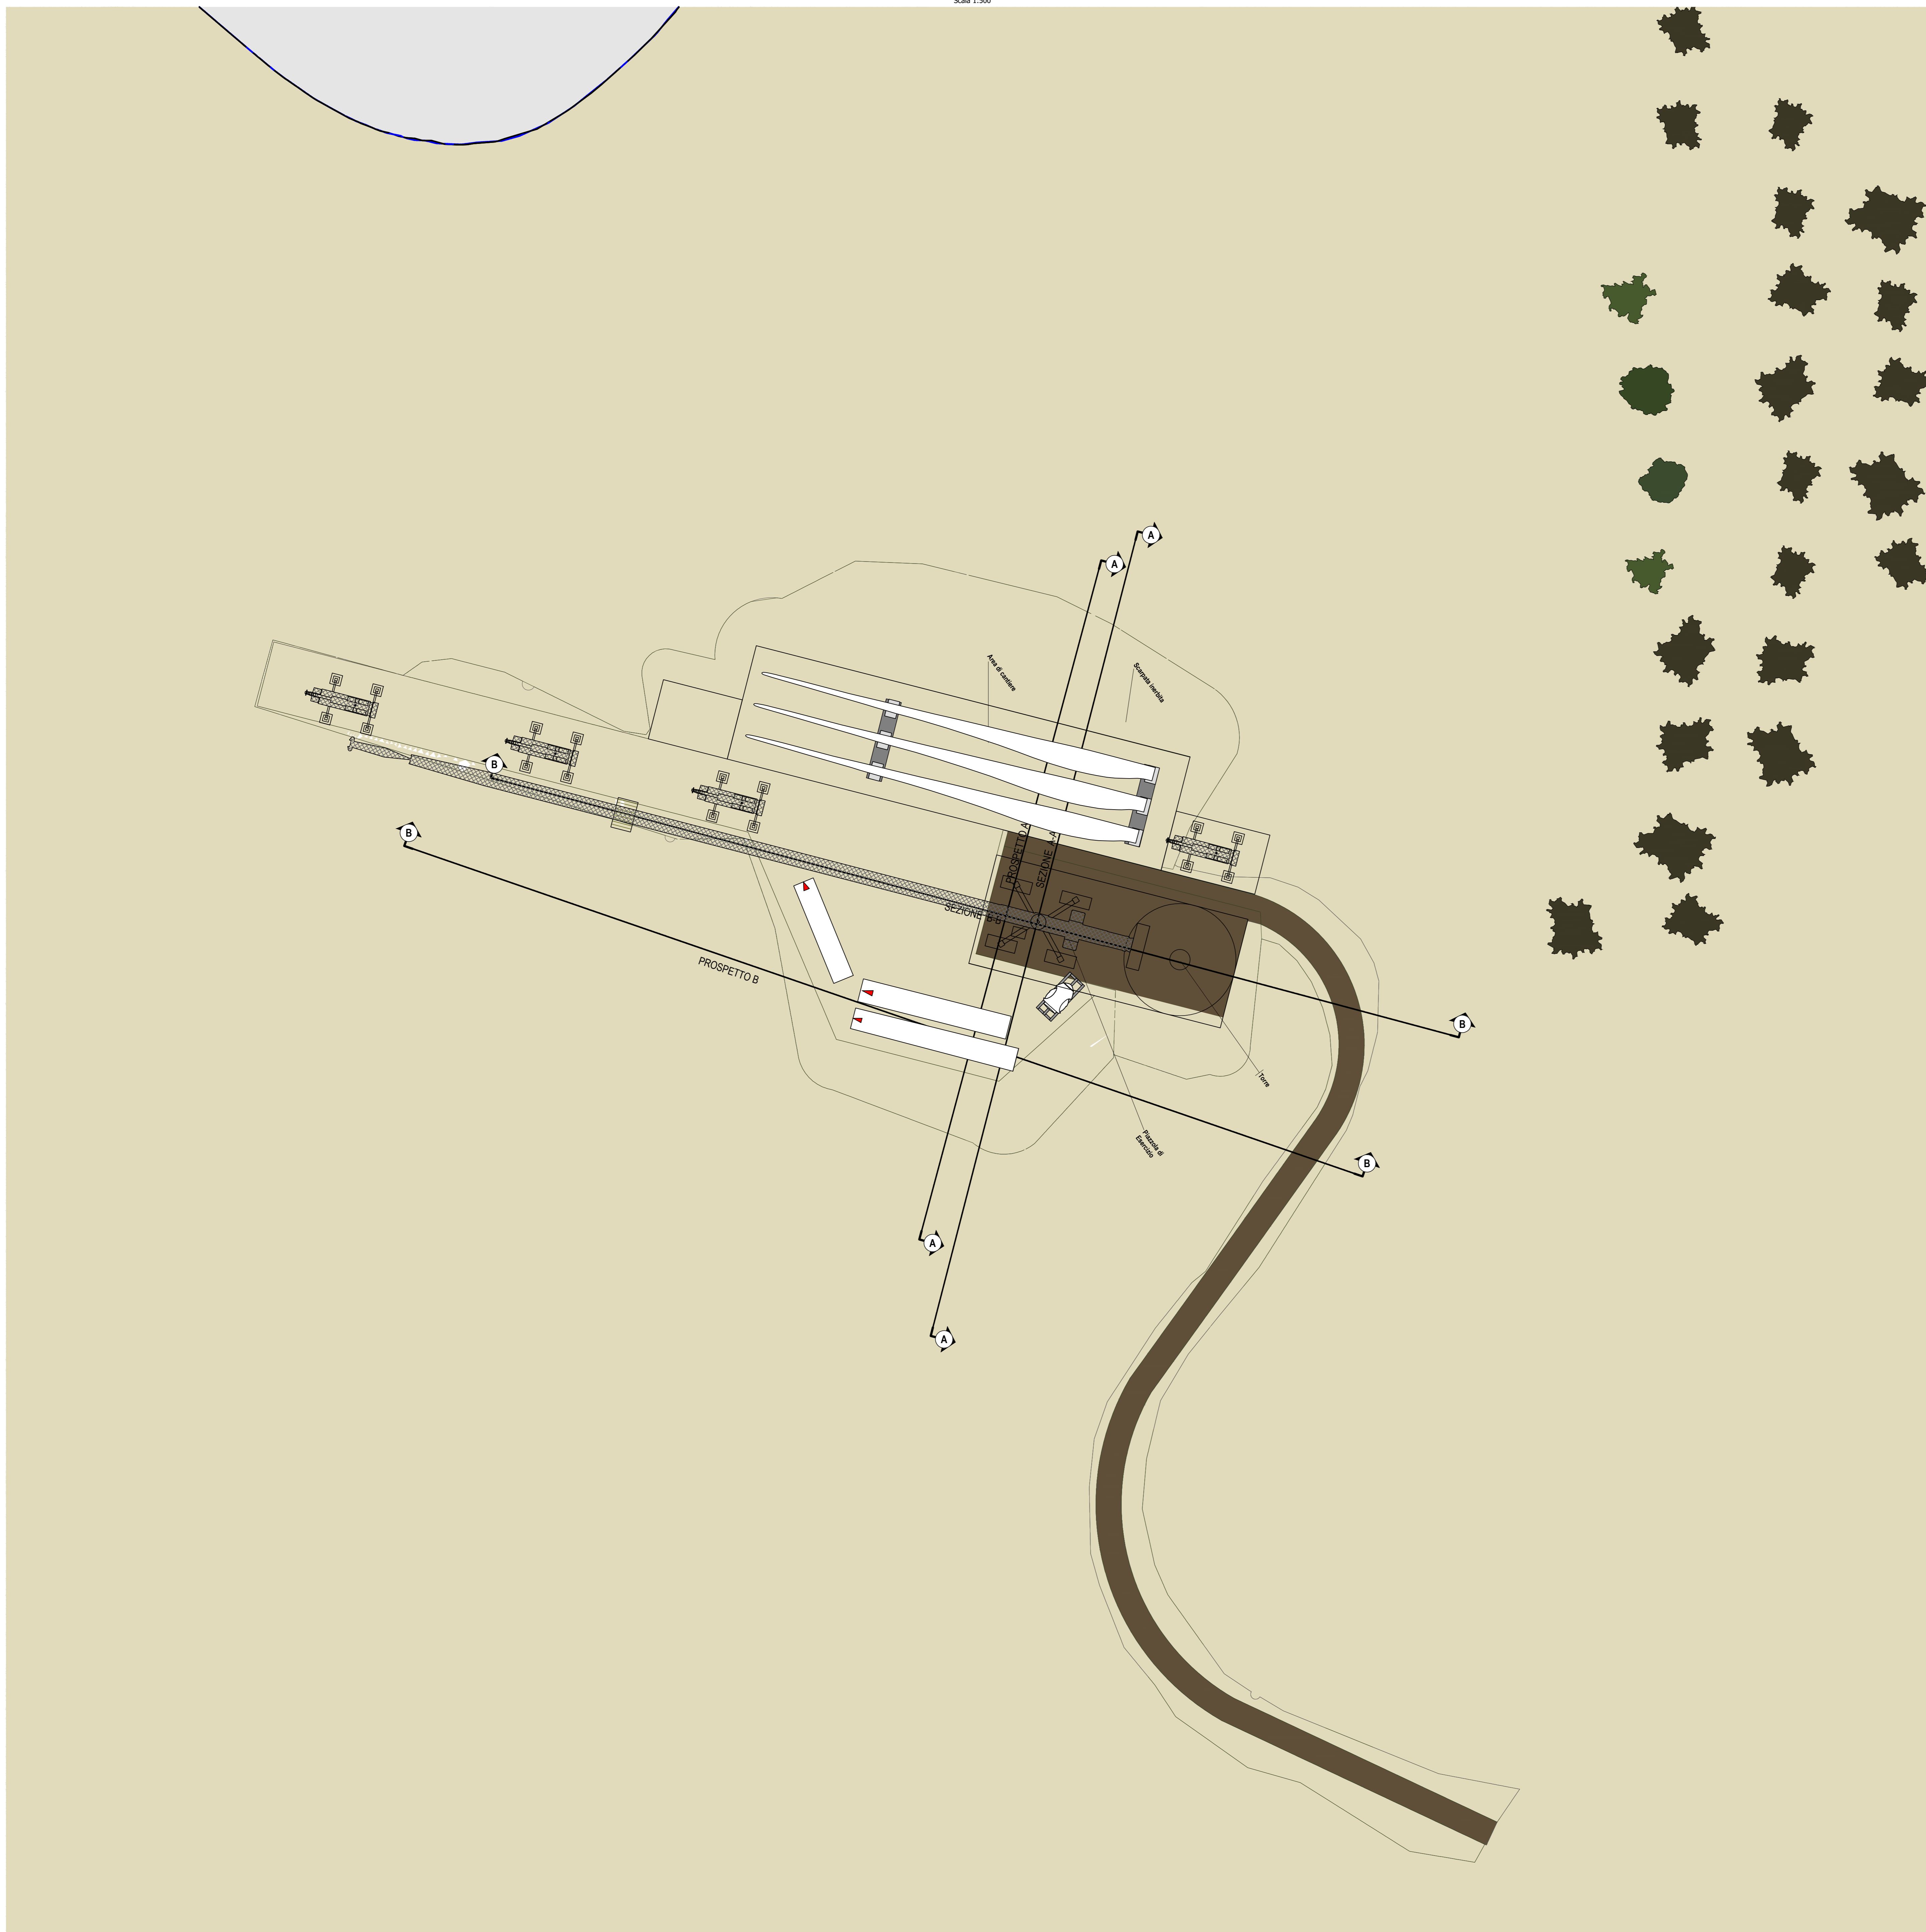

PLANIMETRIA

Scala 1:500

ANTE OPERAM

FASE DI CANTIERE

	Nota di revisione Data: 08/05/24 Descrizione: Prima emissione		PROGETTO Parco eolico "San Leone" Scandale, Cutro, Crotone (KR)		TITOLO TAVOLA Planimetria Aerogeneratore D06
	PROPRIETARIO nome file sorgente.dwg	DATA 08/05/24	DESCRIZIONE Prima emissione	VDA AD	
220485CNPDT6000					