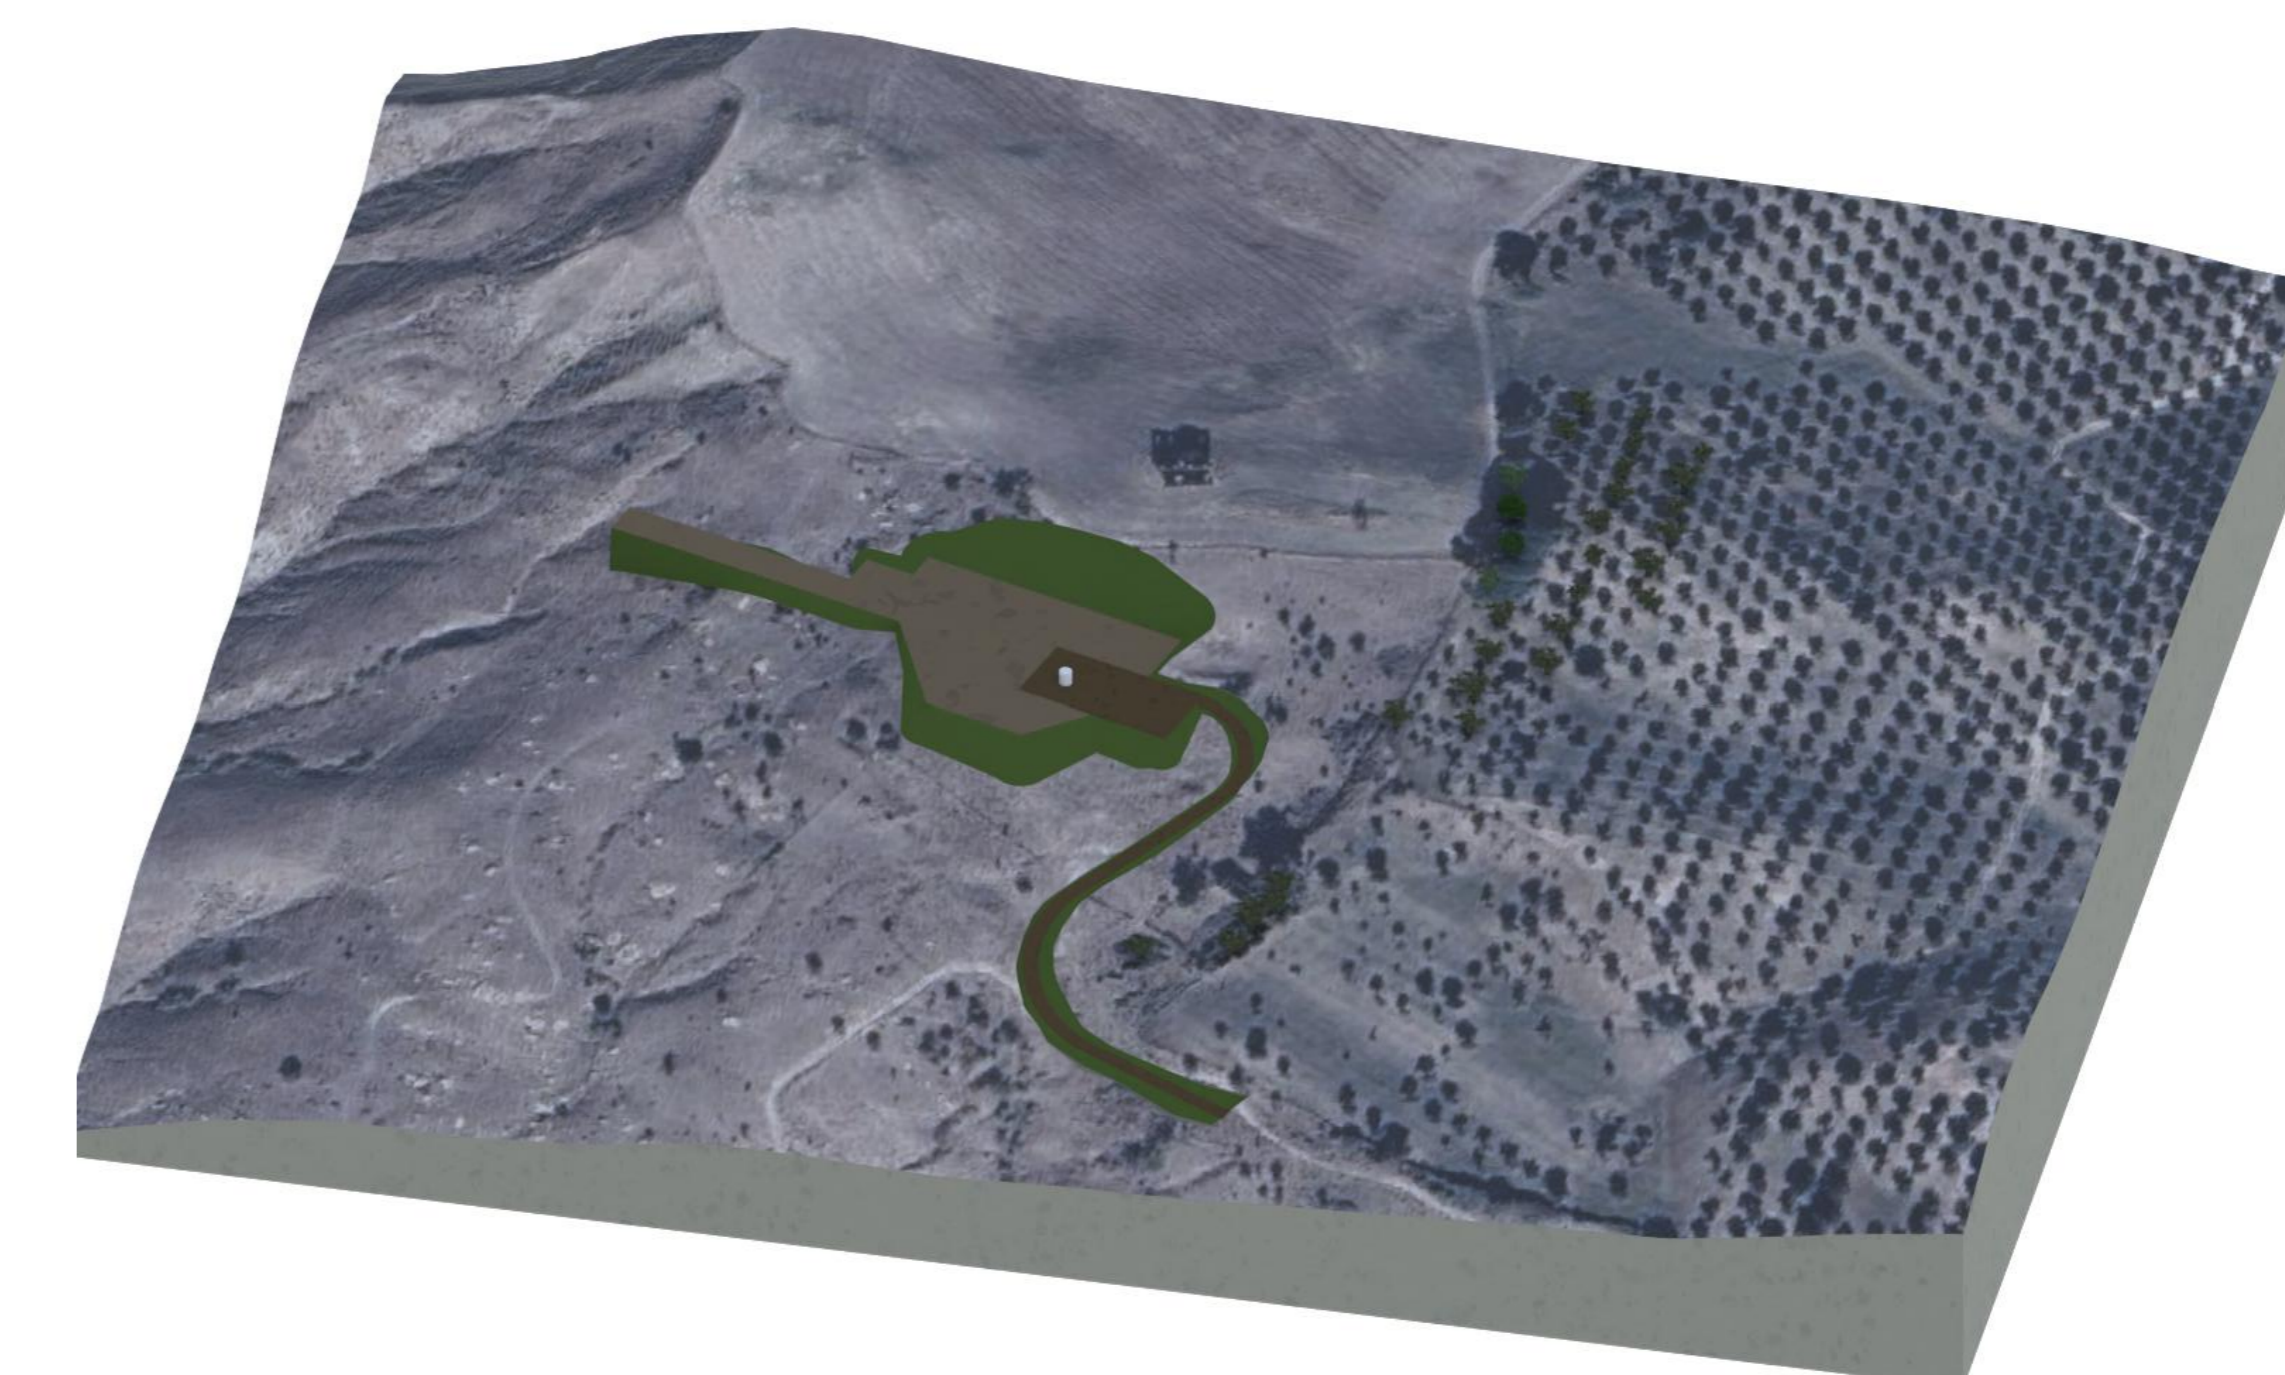

PLANIMETRIA

Scala 1:500

ANTE OPERAM

FASE DI CANTIERE

	Nota di revisione Data: 08/05/24 Descrizione: Prima emissione		PROGETTO Parco eolico "San Leone" Scandale, Cutro, Crotone (KR)		TITOLO TAVOLA Planimetria Aerogeneratore D06
	PROPRIETARIO nome file sorgente.dwg	DATA 08/05/24	DESCRIZIONE Prima emissione	VDA AD	
220485CNPDT6000					