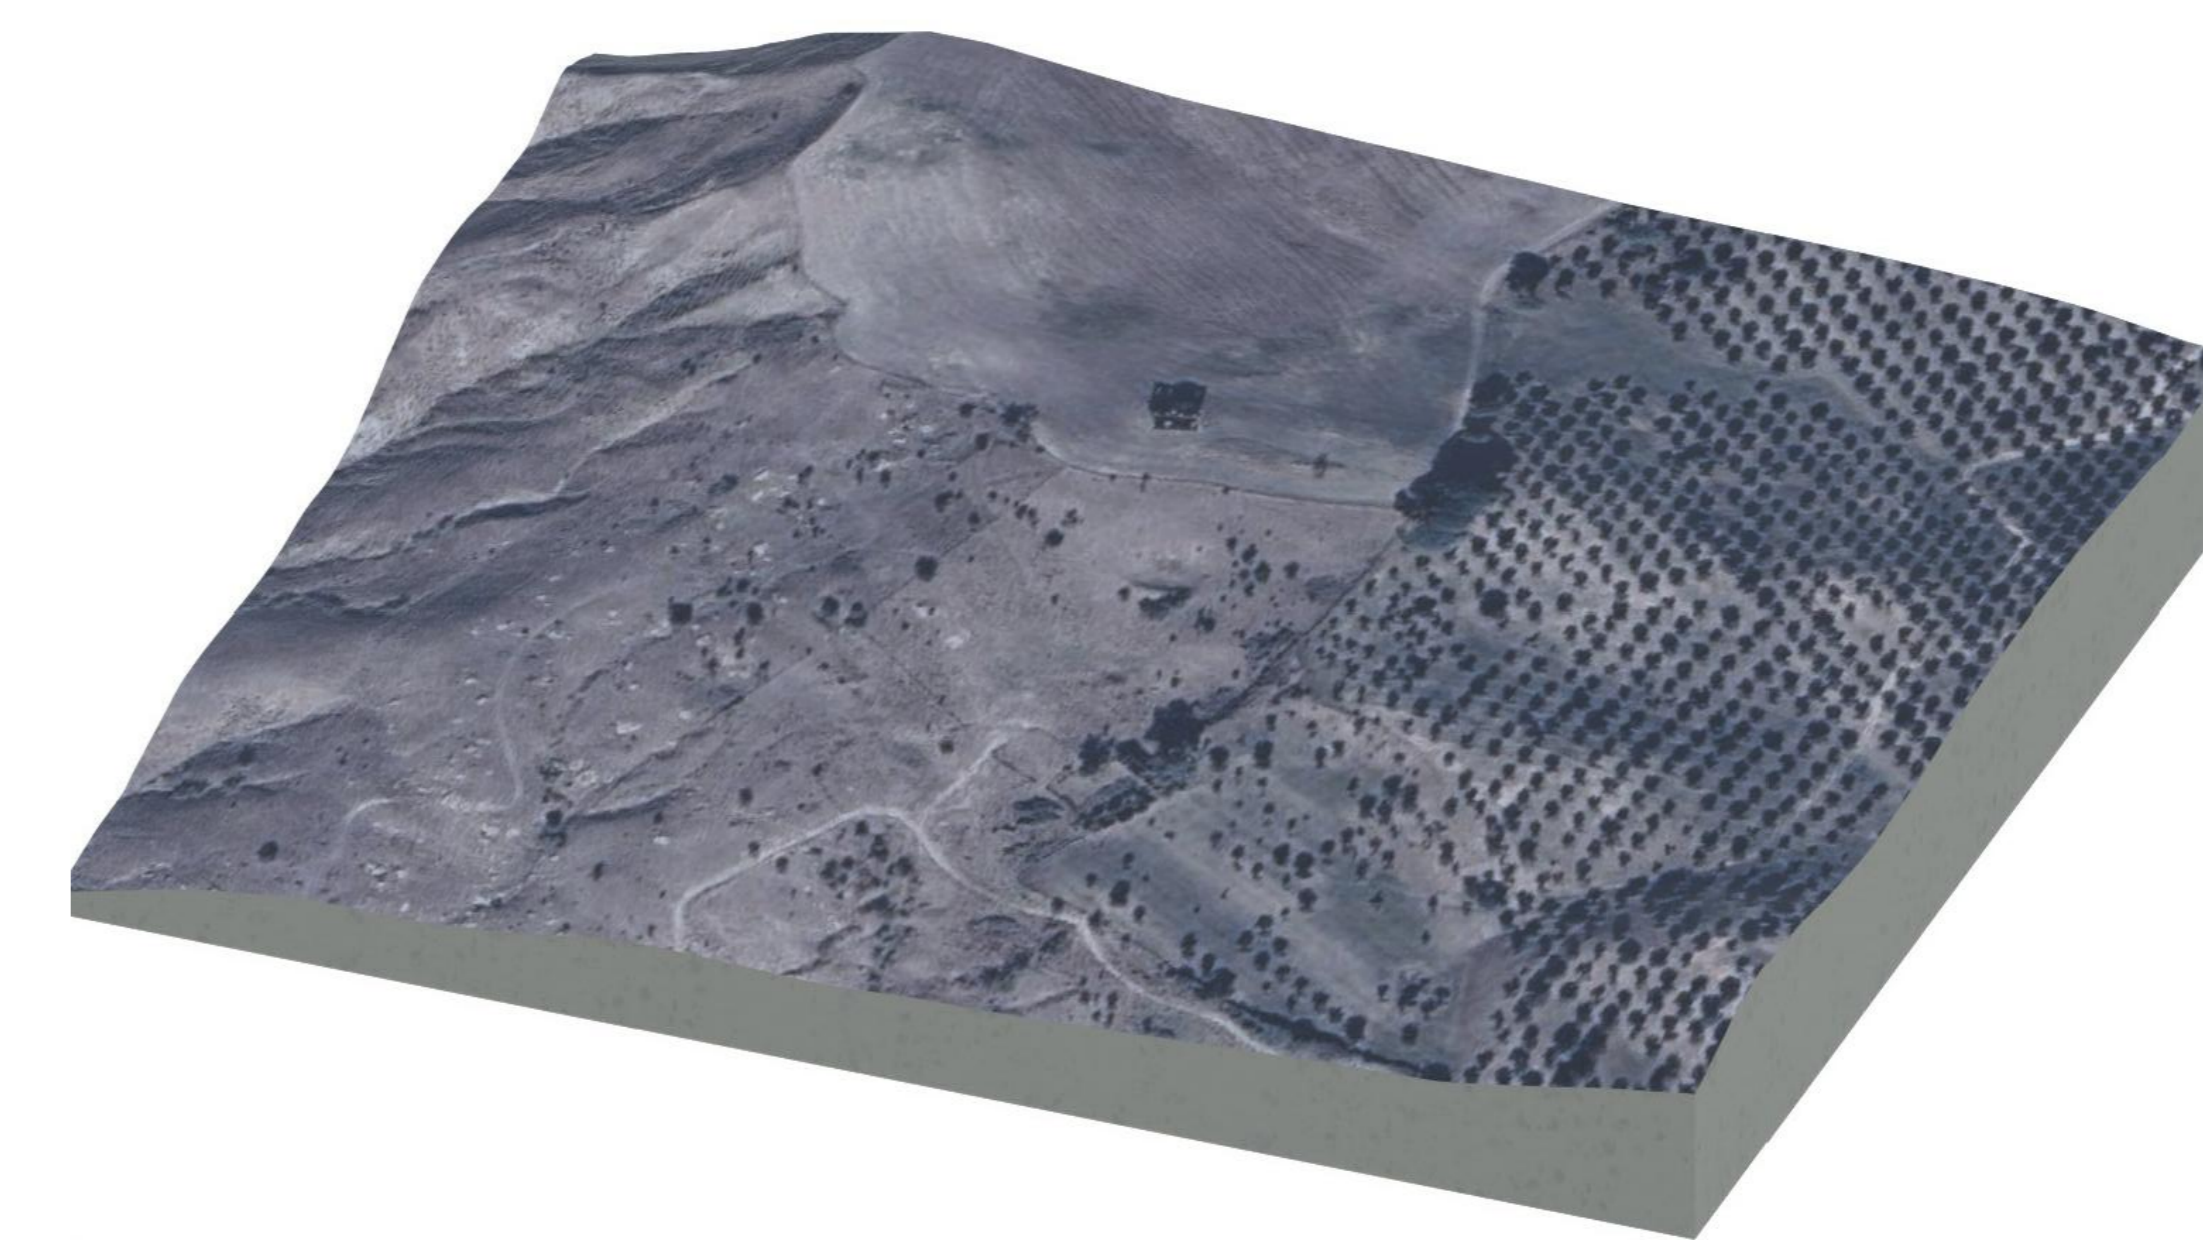

PLANIMETRIA

Scala 1:500

ANTE OPERAM

FASE DI CANTIERE

	Nota di revisione Data: 08/05/24 Descrizione: Prima emissione		PROGETTO Parco eolico "San Leone" Scandale, Cutro, Crotone (KR)		TITOLO TAVOLA Planimetria Aerogeneratore D06
	PROPRIETARIO nome file sorgente.dwg	DATA 08/05/24	DESCRIZIONE Prima emissione	VDA AD	
220485CNPDT6000					