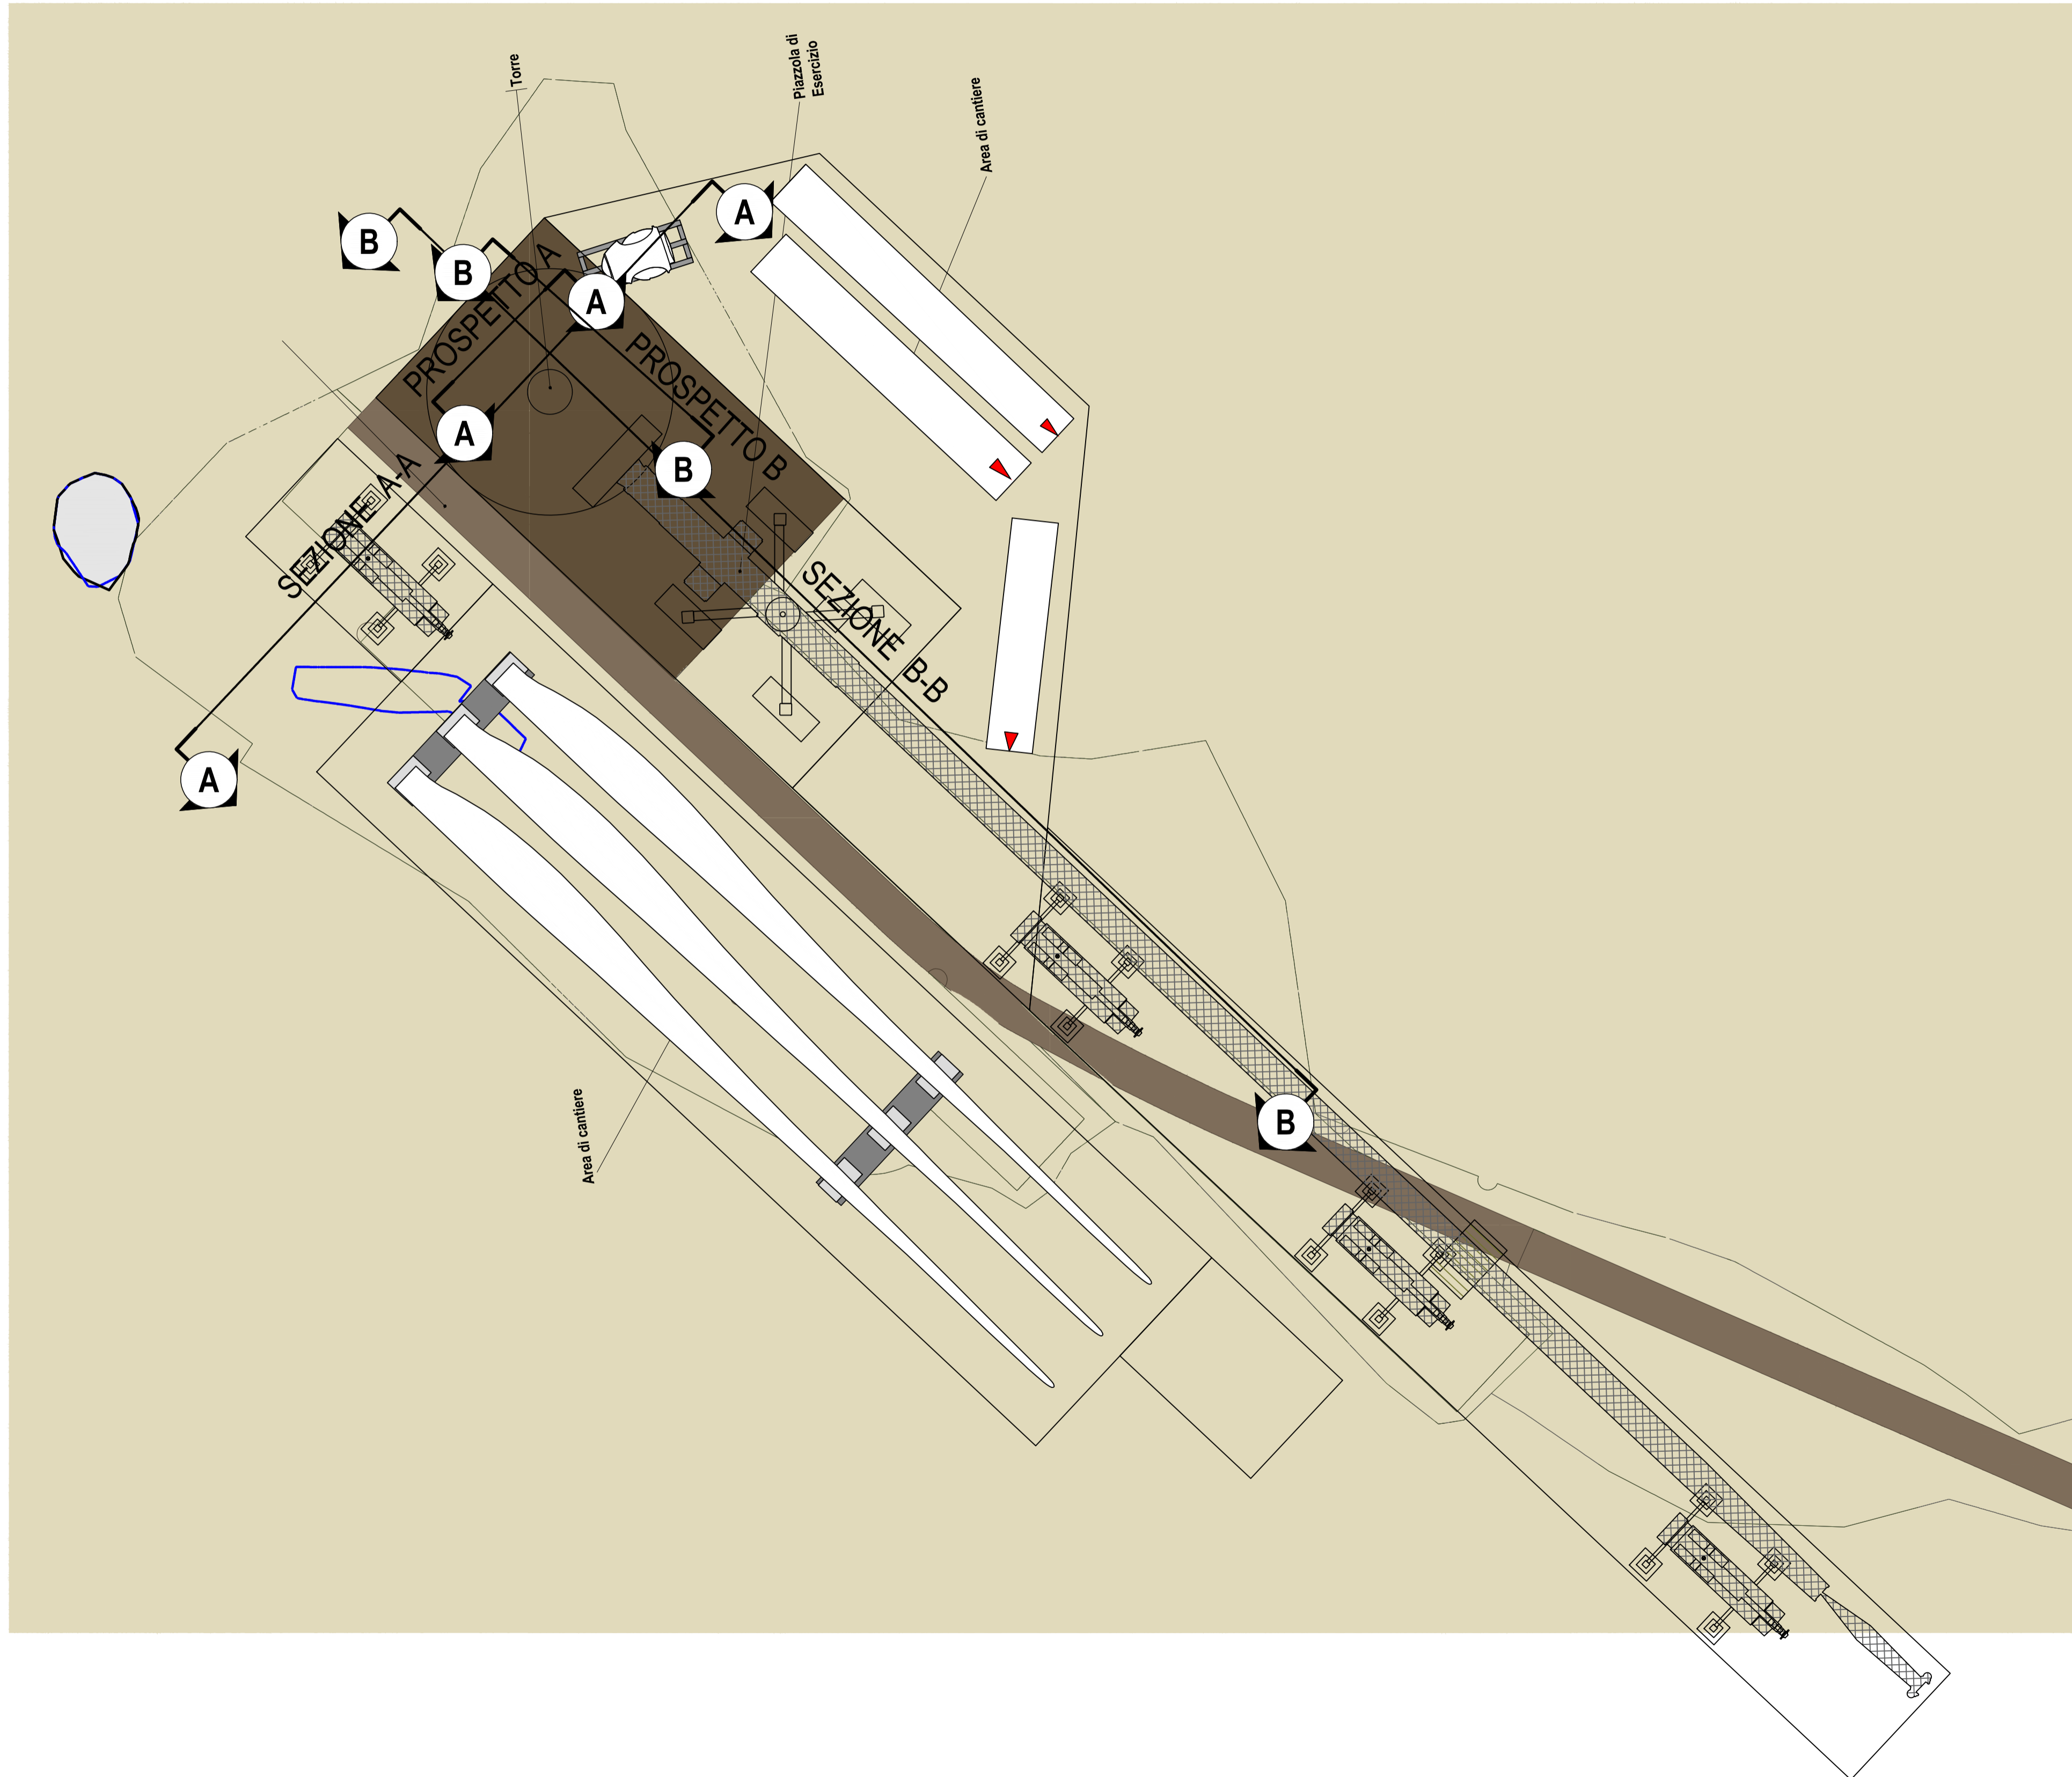

PLANIMETRIA

Scala 1:500

ANTE OPERAM

FASE DI CANTIERE

		Note di revisione			PROGETTO		TITOLO TAVOLA							
		00	08/05/24	Prima emissione	AH	VDA	Parco eolico "San Leone" Scandale, Cutro, Crotone (KR)		Planimetria Aerogeneratore D12					
		REV	DATA	DESCRIZIONE	PREP	APPR	NOME FILE	FORMATO	SCALA	PROGRESSIVO	PROGETTO	PROCESSIONE	TAVOLA	REVISIONE
							nome file sorgente.dwg	A1	1:500	22048	SCN	PD	T7300	