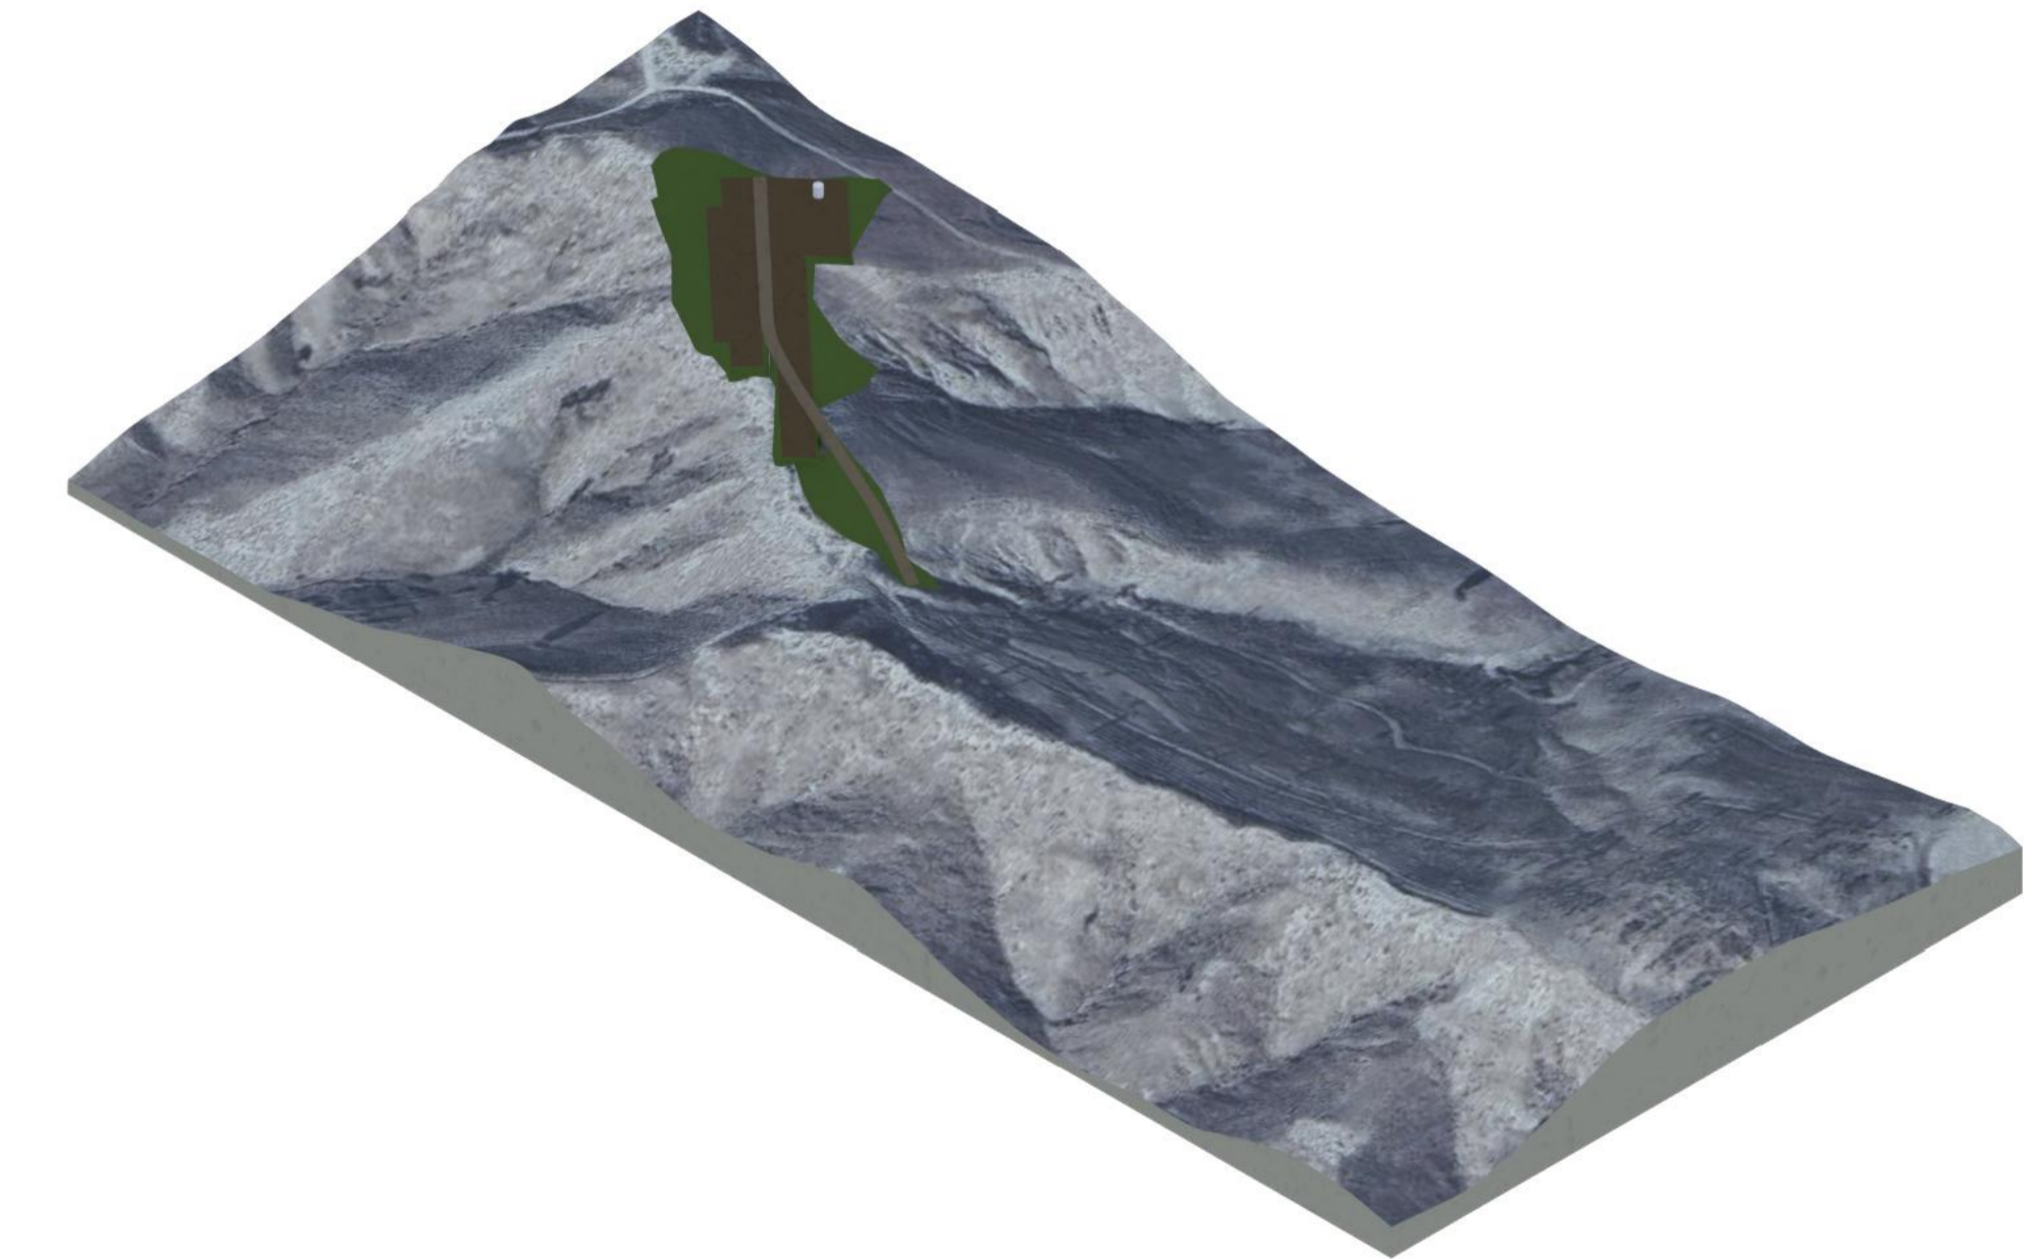

PLANIMETRIA

Scala 1:500

ANTE OPERAM

FASE DI CANTIERE

		Note di revisione			PROGETTO		TITOLO TAVOLA							
		00	08/05/24	Prima emissione	AH	VDA	Parco eolico "San Leone" Scandale, Cutro, Crotone (KR)		Planimetria Aerogeneratore D12					
		REV	DATA	DESCRIZIONE	PREP	APPR	NOME FILE	FORMATO	SCALA	PROGRESSIVO	PROGETTO	PROCESSIONE	TAVOLA	REVISIONE
							nome file sorgente.dwg	A1	1:500	22048	SCN	PD	T7300	