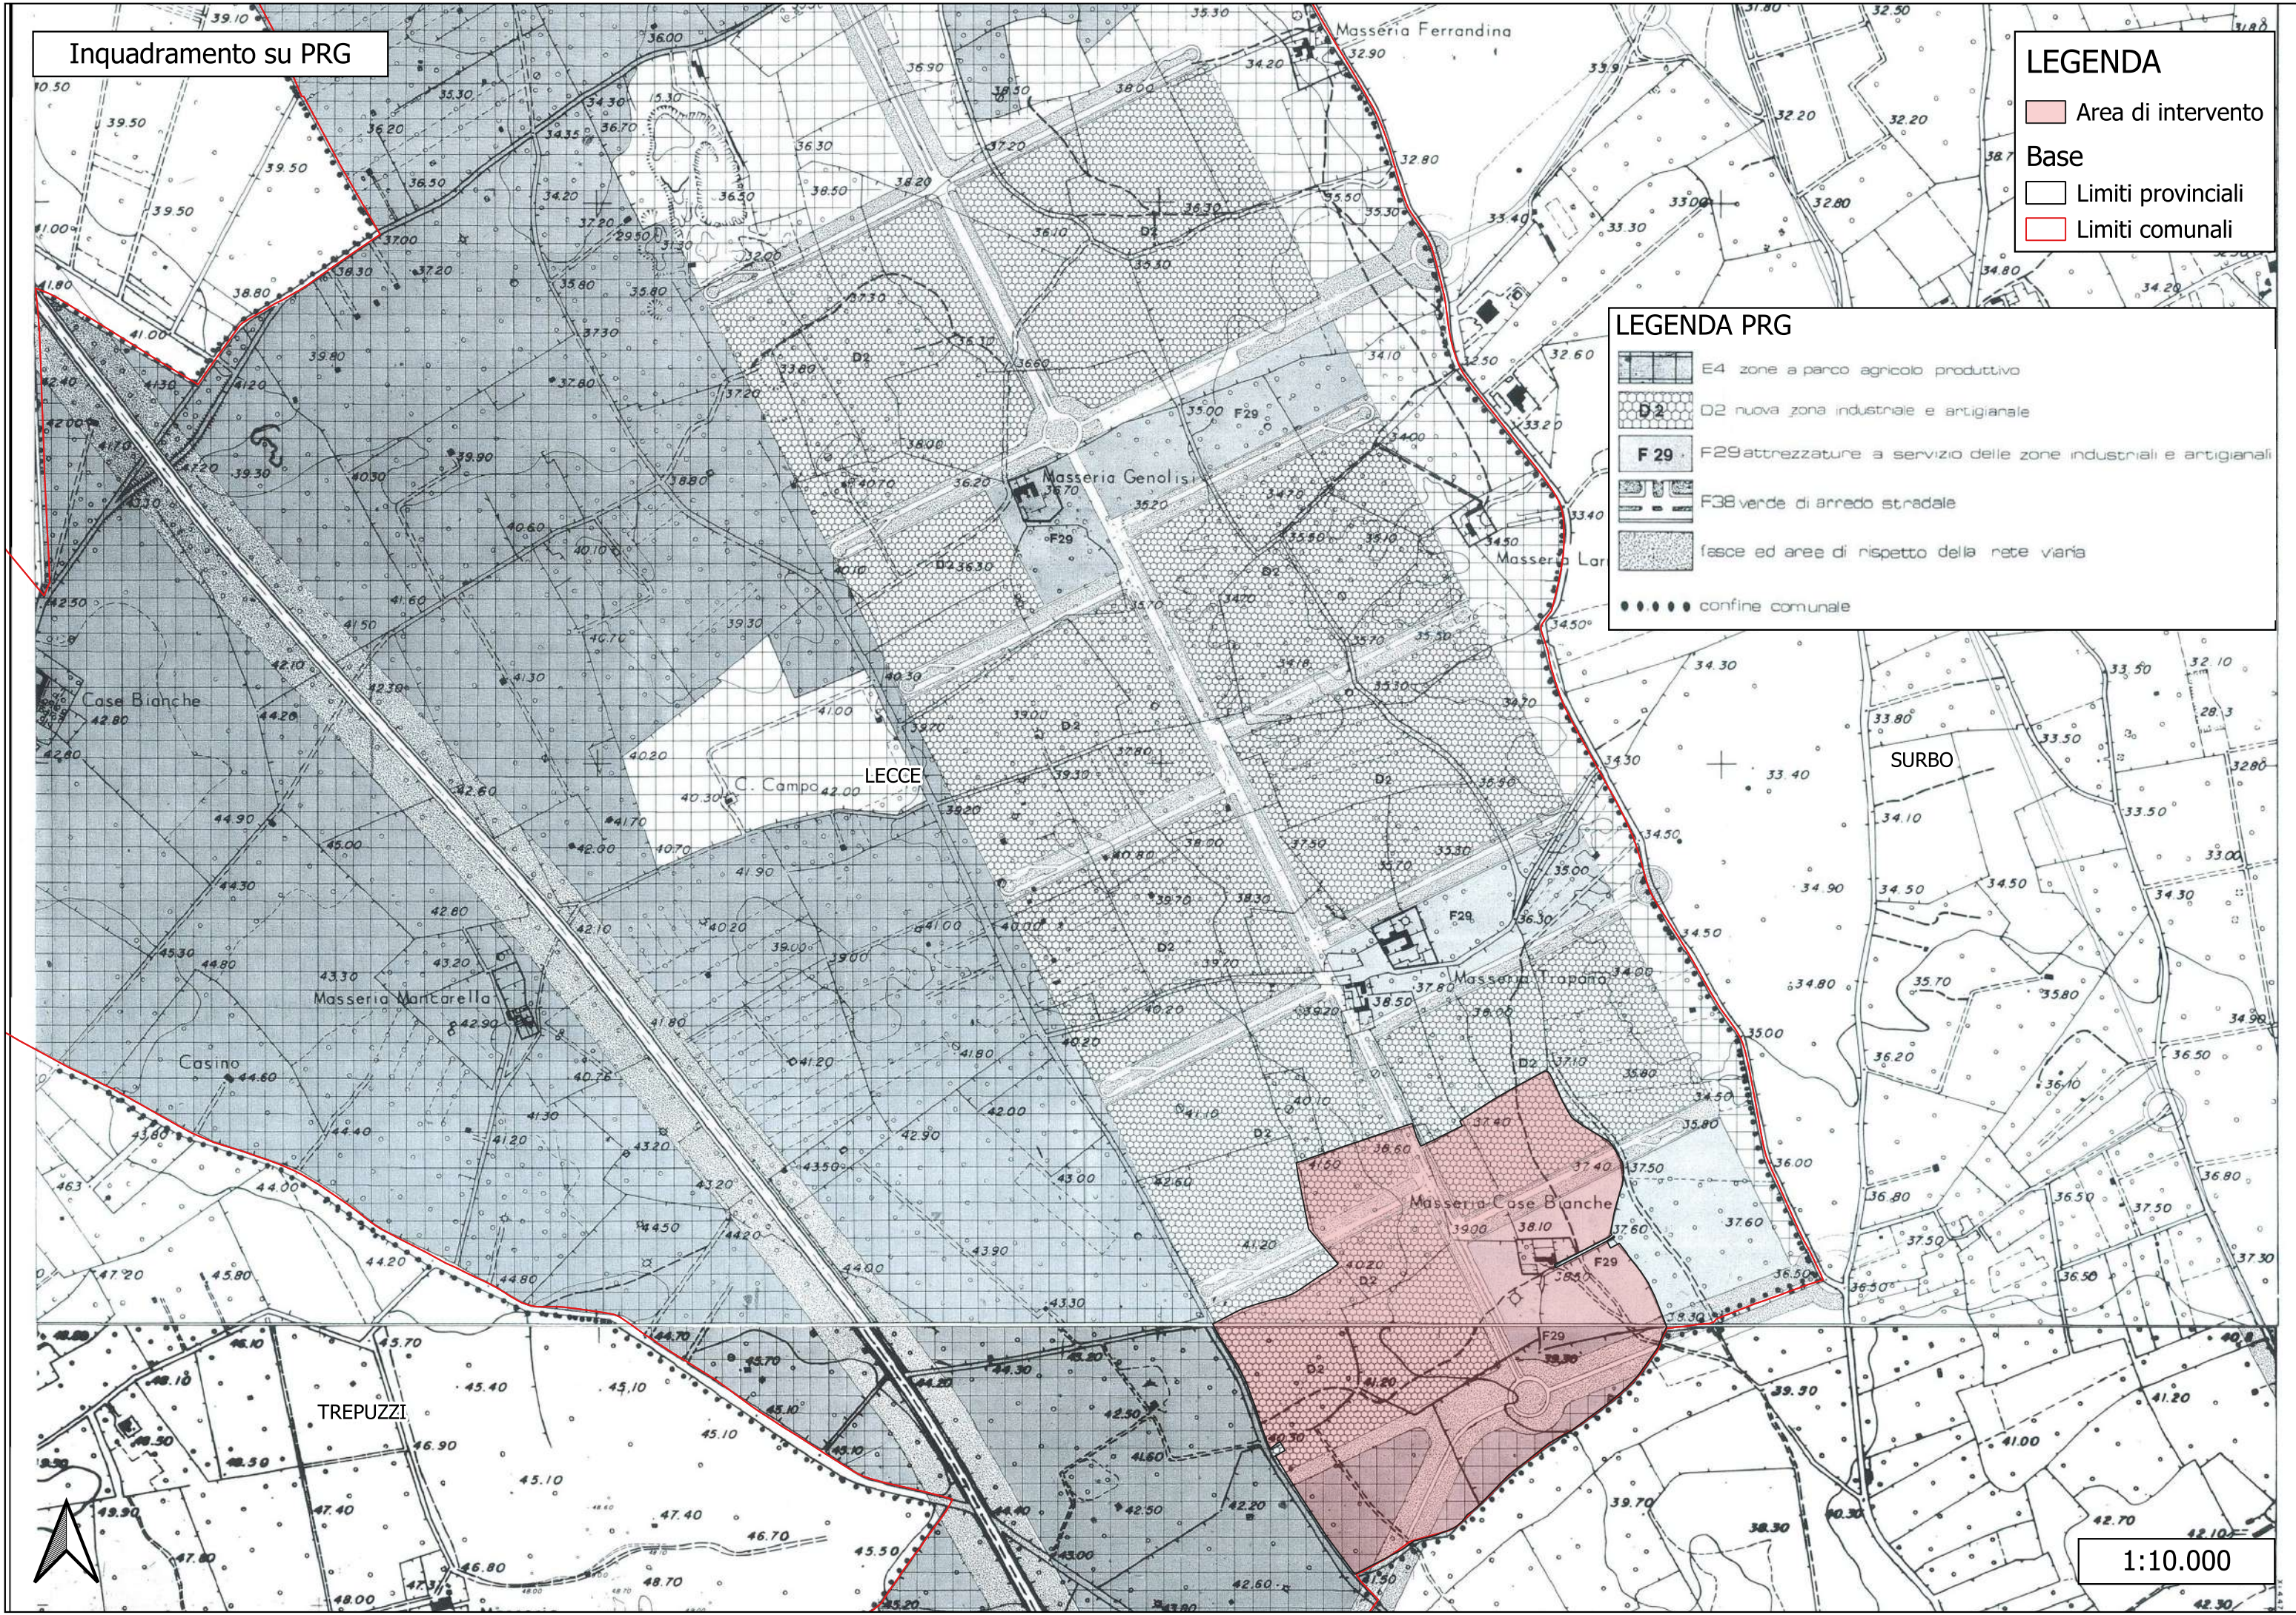

LEGENDA

- Area di intervento
- Base
- Limiti provinciali
- Limiti comunali

LEGENDA PRG

- E4 zone a parco agricolo produttivo
- D2 nuova zona industriale e artigianale
- F29 attrezzature a servizio delle zone industriali e artigianali
- F38 verde di arredo stradale
- fasce ed aree di rispetto della rete viaria
- confine comunale

TREPUIZZI

LECCE

Masseria Case Bianche

Masseria Tropona

SURBO

Mass. Mea

Inquadramento su PRG

LEGENDA

- Area di intervento
- Base
- Limiti provinciali
- Limiti comunali

LEGENDA PRG

- E4 zone a parco agricolo produttivo
- D2 nuova zona industriale e artigianale
- F29 attrezzature a servizio delle zone industriali e artigianali
- F38 verde di arredo stradale
- fasce ed aree di rispetto della rete viaria
- confine comunale