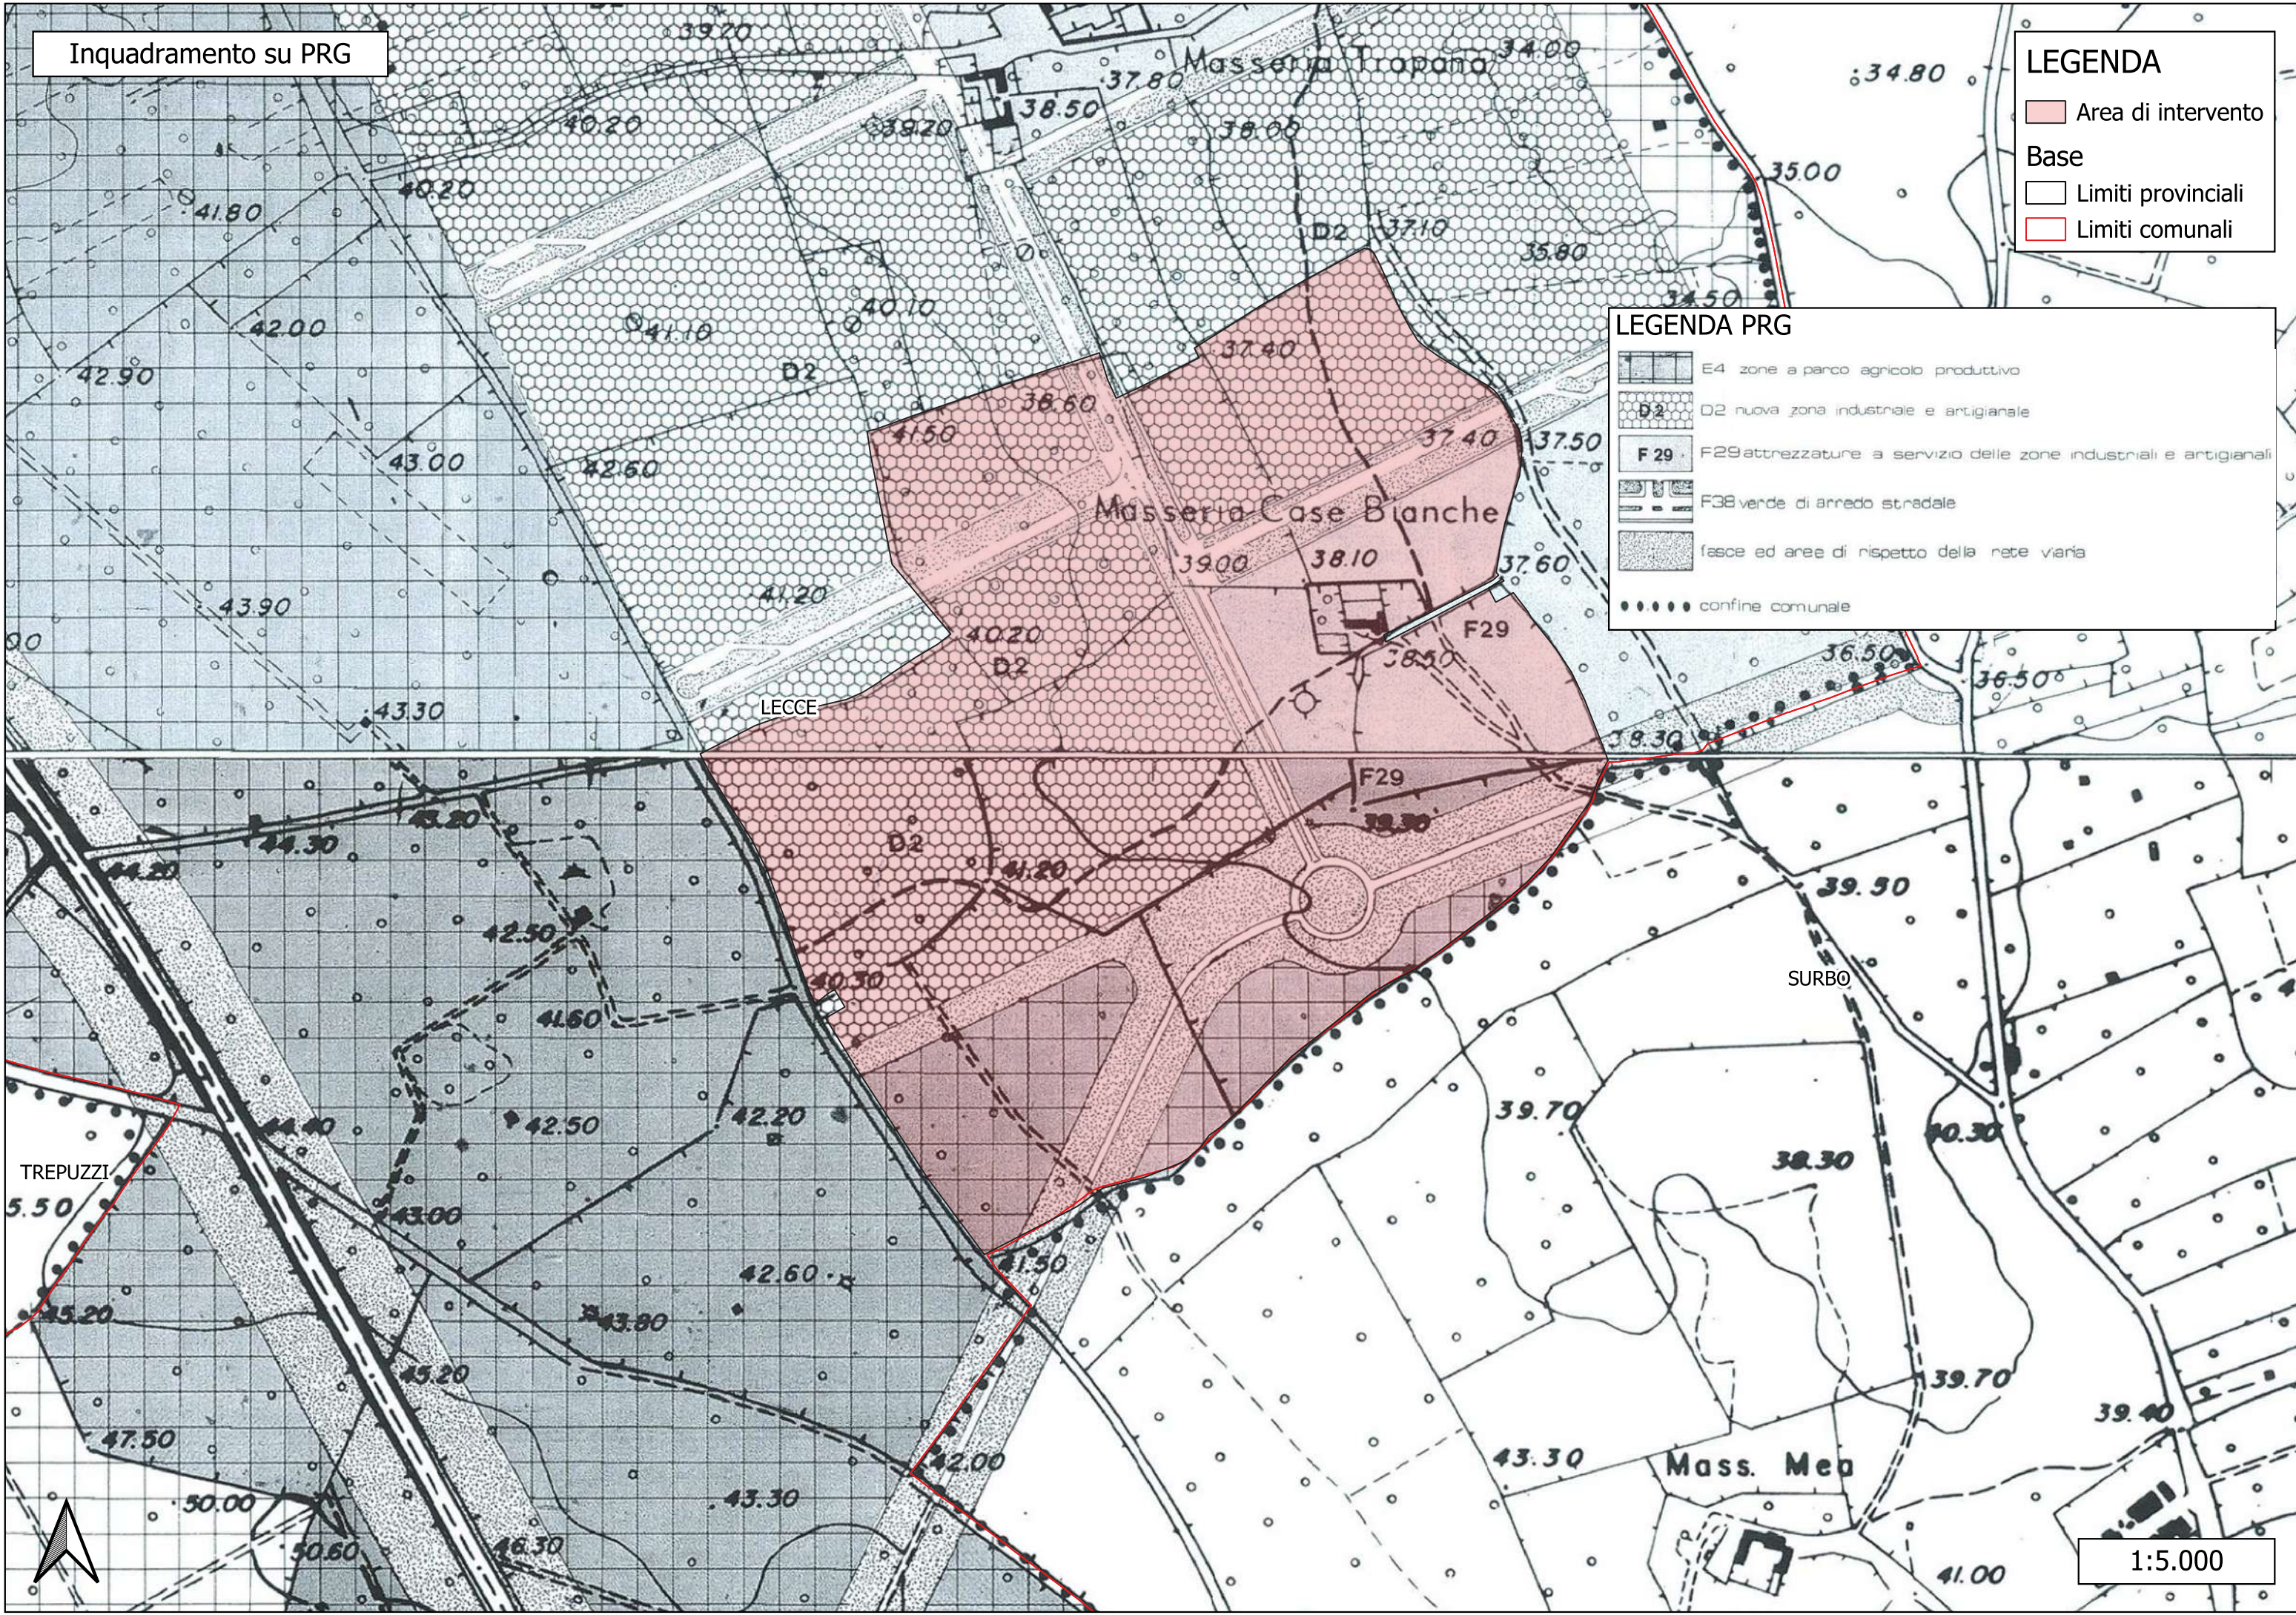

LEGENDA

- Area di intervento
- Base
- Limiti provinciali
- Limiti comunali

LEGENDA PRG

- E4 zone a parco agricolo produttivo
- D2 nuova zona industriale e artigianale
- F29 attrezzature a servizio delle zone industriali e artigianali
- F38 verde di arredo stradale
- fasce ed aree di rispetto della rete viaria
- confine comunale

TREPUIZZI

LECCE

Masseria Case Bianche

Masseria Tropona

SURBO

Mass. Mea

Inquadramento su PRG

LEGENDA

- Area di intervento
- Base
- Limiti provinciali
- Limiti comunali

LEGENDA PRG

- E4 zone a parco agricolo produttivo
- D2 nuova zona industriale e artigianale
- F29 attrezzature a servizio delle zone industriali e artigianali
- F38 verde di arredo stradale
- fasce ed aree di rispetto della rete viaria
- confine comunale