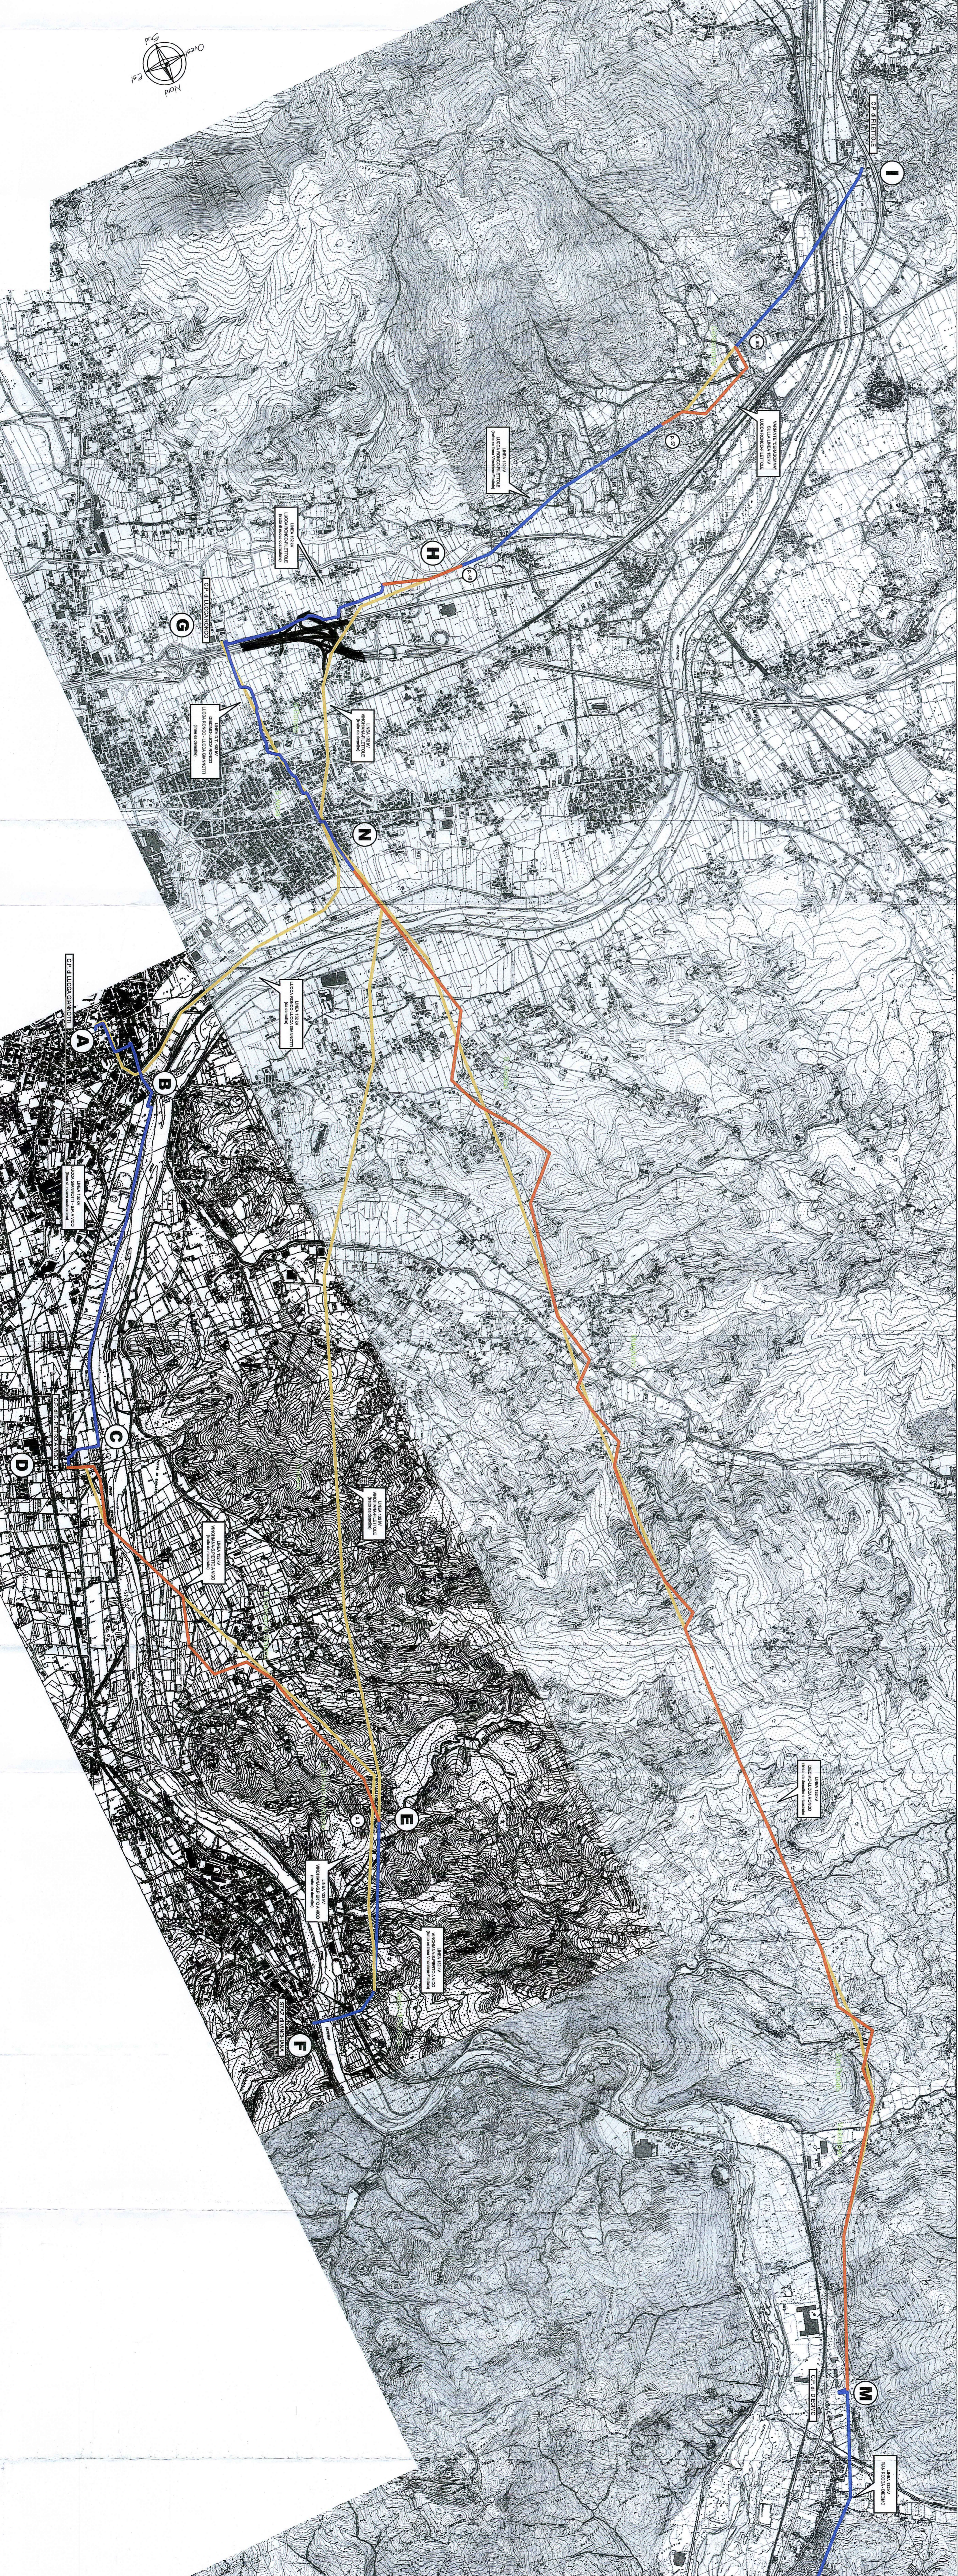

LEGENDA

- LINEE AREA DA COSTRUIRE E RICOSTRUIRE
- LINEE IN CAMO INTERRATO DA COSTRUIRE
- LINEE AREA DA DEMOLIRE
- LINEE AEREE ESISTENTE

TERNA RETE ITALIA S.p.A.
Direzione Nazionale Lead Est
30122 Padova, Via S. Orsola, 22
(Tel. 049 8701011)

Roberto Garofanella
Roberto Garofanella

ESTRATTO DI CARTA TECNICA REGIONALE - REGIONE TOSCANA

SEZ. N° 250150	SEZ. N° 261080	SEZ. N° 261110
SEZ. N° 261020	SEZ. N° 261070	SEZ. N° 261130
SEZ. N° 261030	SEZ. N° 261100	SEZ. N° 261140

TERNA ANZIENA REGIONALE DEL TERRITORIO REGIONE TOSCANA	
DELEGATO REGIONALE ...	DELEGATO REGIONALE ...
DELEGATO REGIONALE ...	DELEGATO REGIONALE ...

DELEGATO REGIONALE ...	DELEGATO REGIONALE ...
DELEGATO REGIONALE ...	DELEGATO REGIONALE ...

TERNA RETE ITALIA S.p.A.
Direzione Nazionale Lead Est
30122 Padova, Via S. Orsola, 22
(Tel. 049 8701011)

Roberto Garofanella
Roberto Garofanella

ESTRATTO DI CARTA TECNICA REGIONALE - REGIONE TOSCANA

SEZ. N° 250150   SEZ. N° 261080   SEZ. N° 261110
SEZ. N° 261020   SEZ. N° 261070   SEZ. N° 261130
SEZ. N° 261030   SEZ. N° 261100   SEZ. N° 261140

TERNA
ANZIENA REGIONALE DEL TERRITORIO
REGIONE TOSCANA

TERNA
ANZIENA REGIONALE DEL TERRITORIO
REGIONE TOSCANA

A.O.T. FIRENZE
PROGETTAZIONE ELETTRICA
...

CONSORZIO GENERALE
...

LEGENDA

LINEE AREA DA COSTRUIRE E RICOSTRUIRE

LINEE IN CAMO INTERRATO DA COSTRUIRE

LINEE AREA DA DEMOLIRE

LINEE AEREE ESISTENTE