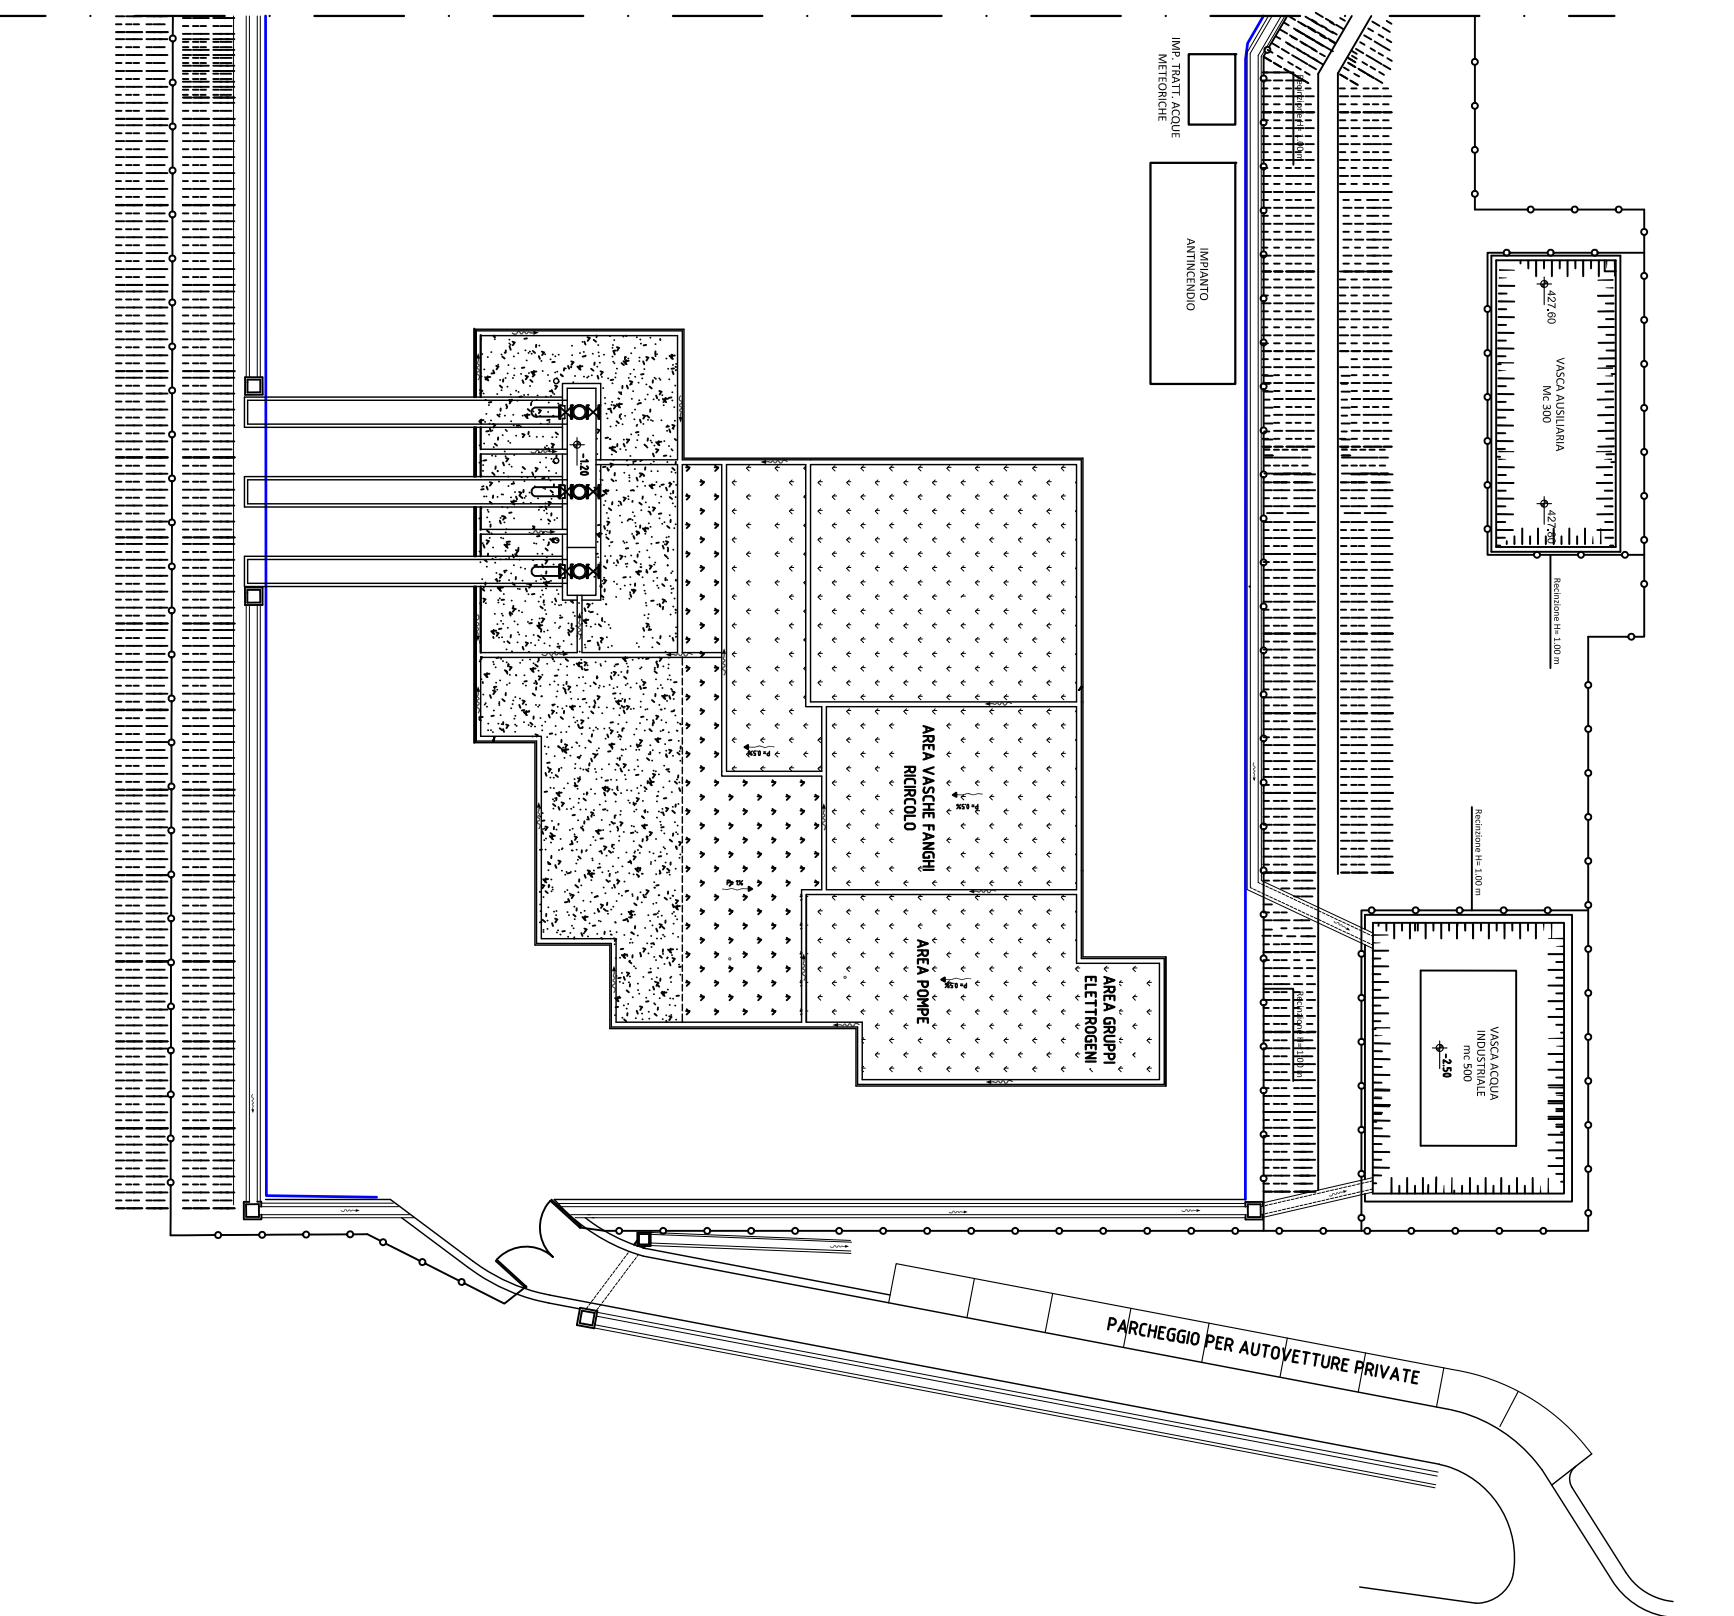

Impianto ORC

0	MAG 2014	PRIMA EMISSIONE	STEAM	STEAM	GESTO
REV.	DATA/DATE	DESCRIZIONE/DESCRIPTION	ESISTENTE	CORRETTIVO	PROGETTATO

Gesto Italia Srl

IMPIANTO PILOTA GEOTERMICO
MONTENERO (GR)

TITOLO/TITLE:

Planimetria della Postazione
MN1 in fase di Esercizio

CONFESSIONE	FORMATO	SCALA	COMMESSA	REV.	N° SHEET
	A3	1:500	Tavola 4 (1 di 2)	0