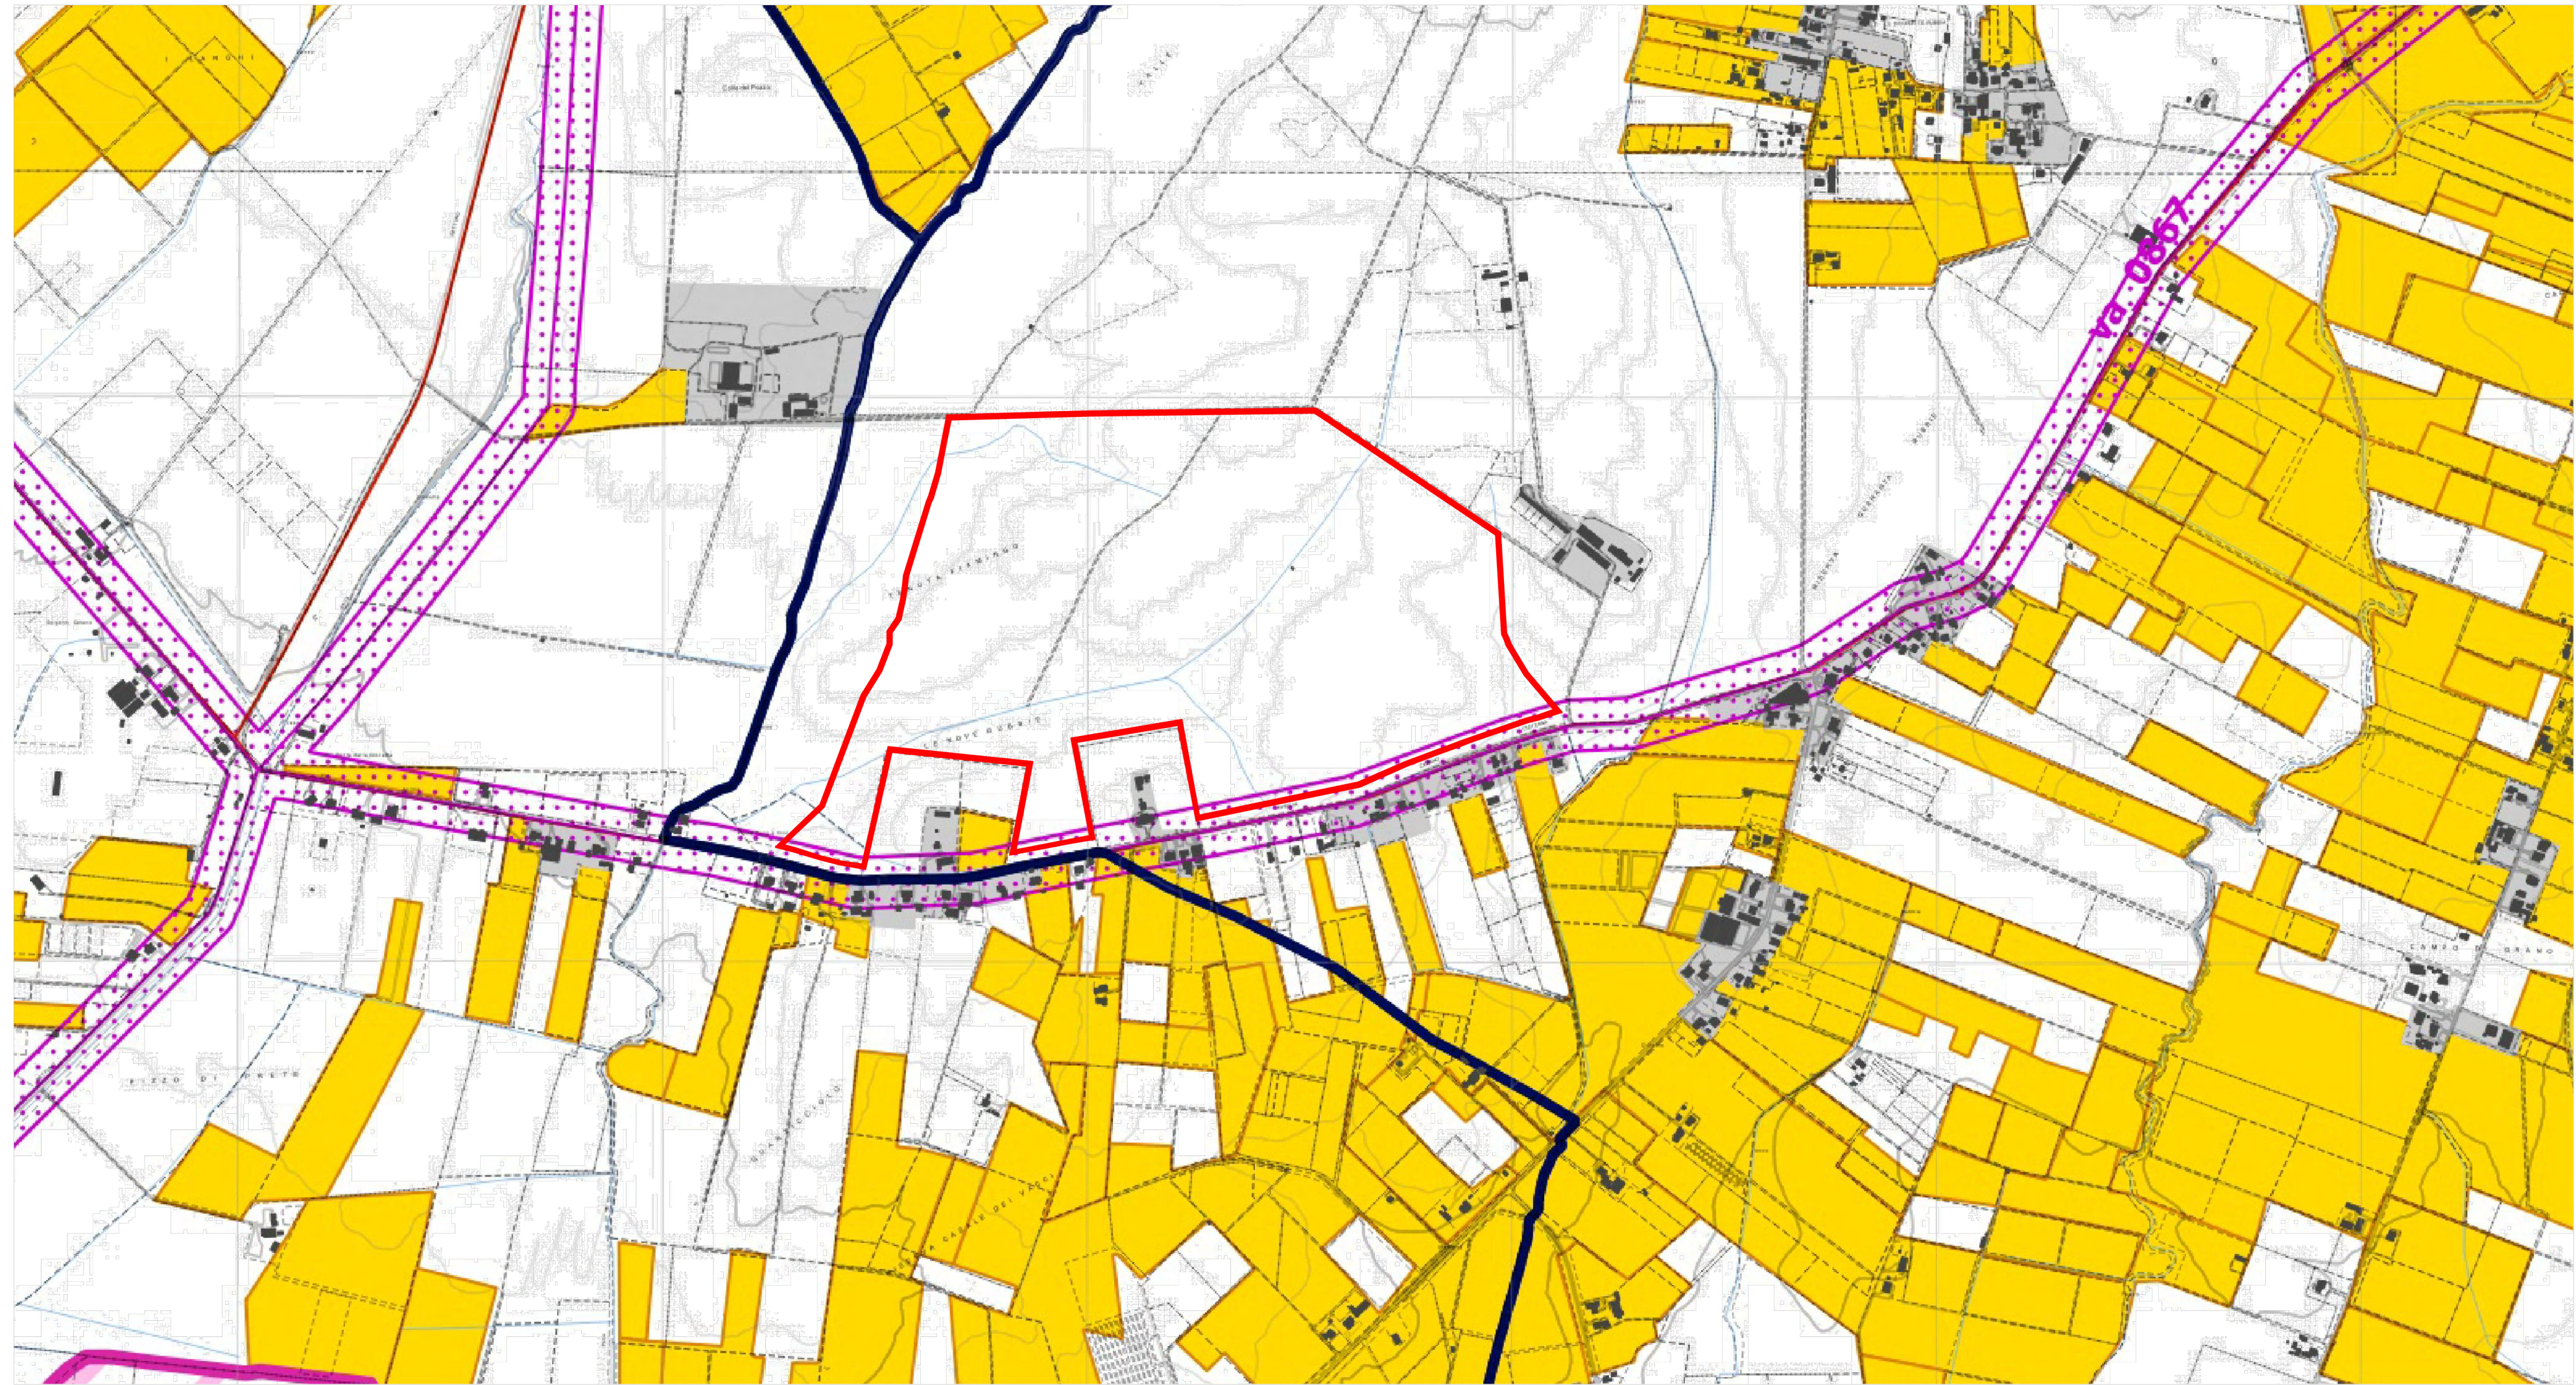

REGIONE LAZIO
COMUNE DI CISTERNA DI LATINA
PROVINCIA DI LATINA

Istanza di Valutazione di Impatto Ambientale

ai sensi degli Artt. 23, 24 e 25 del D.Lgs. 152/2006

PROGETTO DI UN IMPIANTO AGRIVOLTAICO DENOMINATO "PASCOLI VERDI", DI POTENZA DI PICCO PARI A 60,594 MWp E POTENZA NETTA IMMESSA IN RETE PARI A 60 MW, INTEGRATO CON UN SISTEMA DI ACCUMULO DI POTENZA PARI A CIRCA 25,52 MW DA REALIZZARSI NEL COMUNE DI CISTERNA DI LATINA (LT)

Nome Elaborato

Inquadramento territoriale su Tav.C del PTPR

Societa' committente:
HERGO RENEWABLES S.p.A.

Progettista: Ing. Gianpiero Tombolillo

Soc. HERGO RENEWABLES SpA
Via Privata Maria Teresa, 8
20123 Milano
P.IVA 10416260965

Gianpiero Tombolillo

Codice ICA152_TAV2.04	Scala 1:10.000				
Revisione	Data	Descrizione	Eseguito	Verificato	Approvato
0	Aprile 2024		G. Serafinelli	A. Guida / M. Mescia	G. Tombolillo

INQUADRAMENTO SU PTPR TAV.C - Scala 1:10.000

LEGENDA

Beni del patrimonio naturale e culturale e azioni strategiche del PTPR