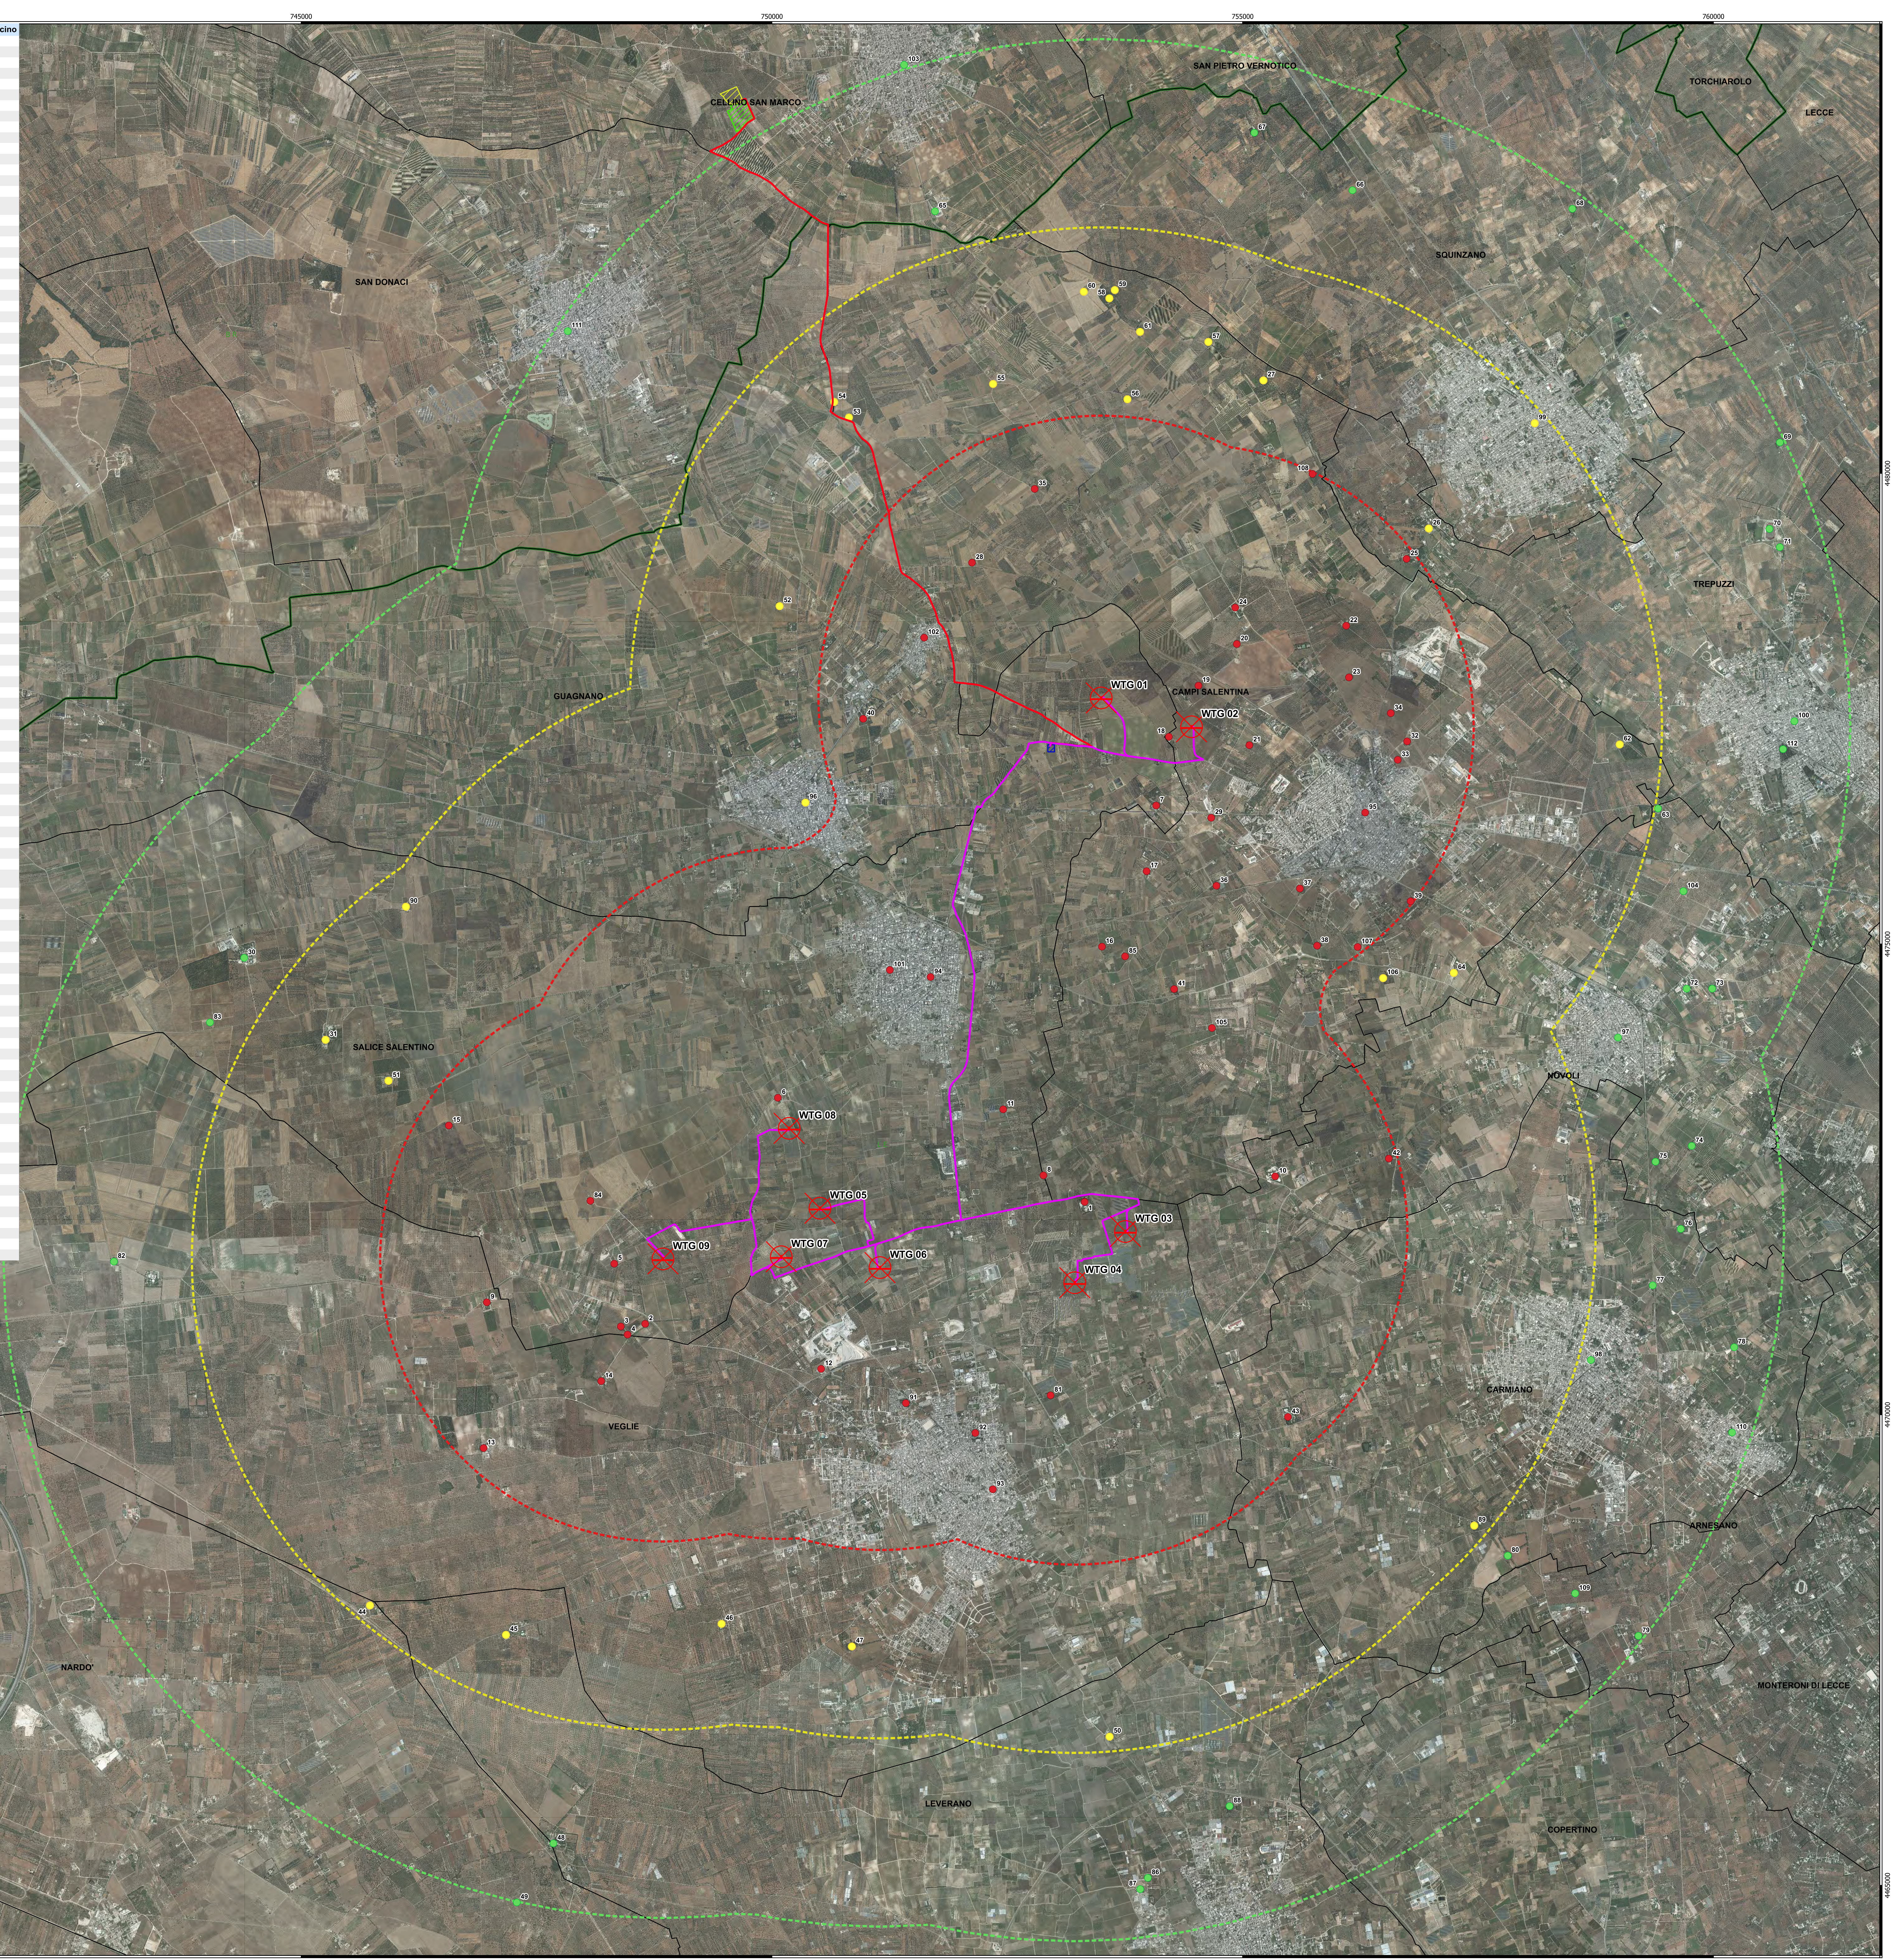

Legenda

- Aerogeneratori
- Caviddato MT 30 kV
- Caviddato AT 36 kV
- Stazione di Utenza
- Ampliamento Stazione RTN 380/36 kV Cellino San Marco
- Stazione RTN 380/36 kV Cellino San Marco
- Limiti comunali
- Limiti provinciali
- Buffer R=3km
- Buffer R=5km
- Buffer R=7km
- Strutture turistico-ricettive a meno di 3 km dagli aerogeneratori di progetto
- Strutture turistico-ricettive comprese tra 3 km e 5 km dagli aerogeneratori di progetto
- Strutture turistico-ricettive comprese tra 5 km e 7 km dagli aerogeneratori di progetto

WTG	Coord. X - WGS84 UTM 33N	Coord. Y - WGS84 UTM 33N
WTG 01	753407	4477714
WTG 02	754457	4477307
WTG 03	753754	4471946
WTG 04	753216	4471402
WTG 05	750910	4472193
WTG 06	751148	4471592
WTG 07	750099	4471676
WTG 08	750183	4473042
WTG 09	748842	4471654

OGGETTO: Progetto dell'impianto eolico e relative opere di connessione denominato "Contracta Mugliana" della potenza complessiva di 59,40 MW da realizzare nei Comuni di Veglie (LE), Salice Salentino (LE), Guagnano (LE), Campi Salentina (LE) e Cellino San Marco (BR).

COMMITTENTE: MAGENTA ENERGY S.r.l. 74020 San Marzano di S.G. (TA)

TITOLO: LTUMBX4_StudioFattibilitàAmbientale_02C
Carta delle strutture turistico-ricettive

PROJETTO engineering s.r.l. società d'ingegneria
direttore tecnico: **Ph.D. Ing. LEONARDO FILOTICO**

ORDINE DEGLI INGEGNERI della Provincia di TARANTO
Società A.S. Scelta A
Dott. Ing. **FILOTICO Leonardo** N. 1812

SCALE: CARTA: A0 SCALA: 1:25.000 ELAB. PL.22C