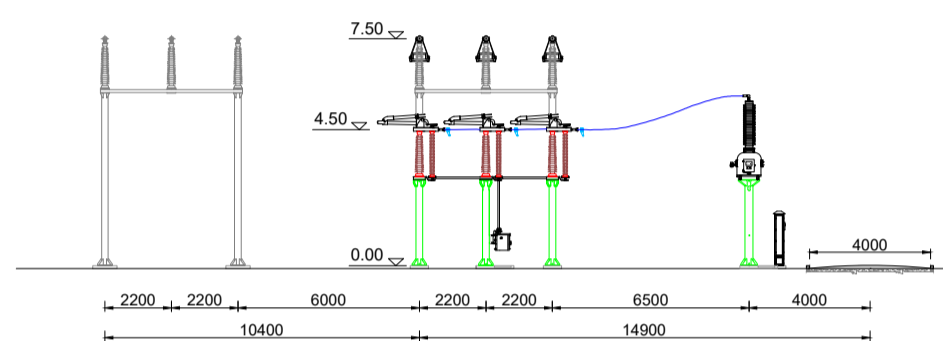

Sezione linea aerea 150kV

Sezione linea in cavo 150kV

Sezione TIP 150kV

Sezione secondario ATR 150kV

Sezione parallelo sbarre 150kV

Sezione sistema sbarre 150kV

REV.	DATE	CUSTOMER	REVISION	DESCRIPTION	UTC	R. Clonfero	E. Bassan
04/07/2022			Prima Emissione				
PROJECT:				SE TERNA 380-150-36kV CASTRONOVO			
JOB NUMBER:				RDO 22.024			
DRAWING N:				63980			
FILE NAME:				63980a.dwg			
PLANT:							
TITLE:				SEZIONI ELETTROMECCANICHE 150kV			
CHECKED				APPROVED			
R. Clonfero				E. Bassan			
FORMAT:				A1			
SCALE:				1:250			
SH:				1			
TOTAL SH:				1			