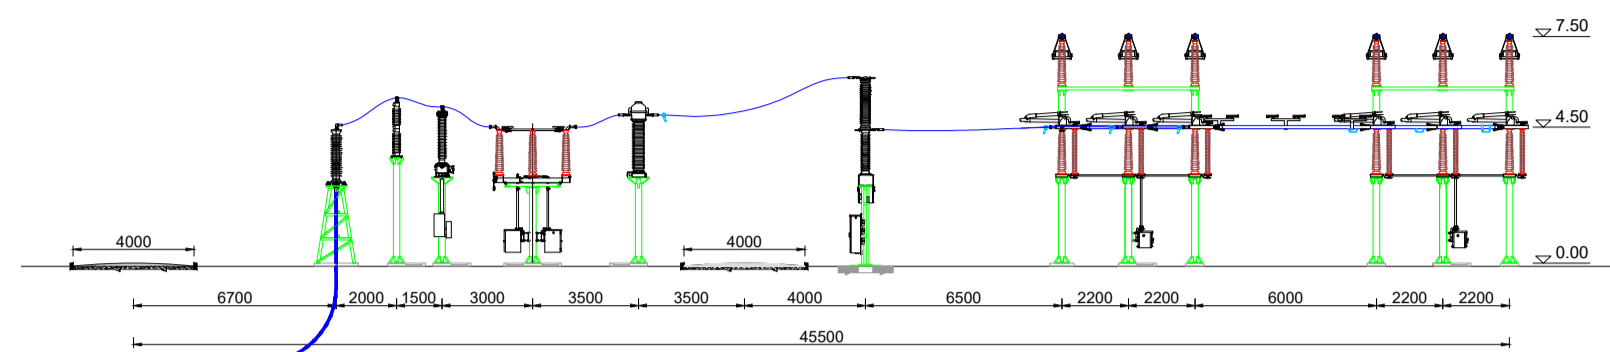

Sezione linea aerea 150kV

Sezione linea in cavo 150kV

Sezione TIP 150kV

Sezione secondario ATR 150kV

Sezione parallelo sbarre 150kV

Sezione sistema sbarre 150kV

REV.	DATE	CUSTOMER	REVISION	DESCRIPTION	UTC	R. Clonfero	E. Bassan
04/07/2022			Prima Emissione				
PROJECT:				SE TERNA 380-150-36kV CASTRONOVO			
JOB NUMBER:				RDO 22.024			
DRAWING N:				63980			
FILE NAME:				63980a.dwg			
PLANT:							
TITLE:				SEZIONI ELETTROMECCANICHE 150kV			
CHECKED				APPROVED			
R. Clonfero				E. Bassan			
FORMAT:				A1			
SCALE:				1:250			
SH:				1			
TOTAL SH:				1			