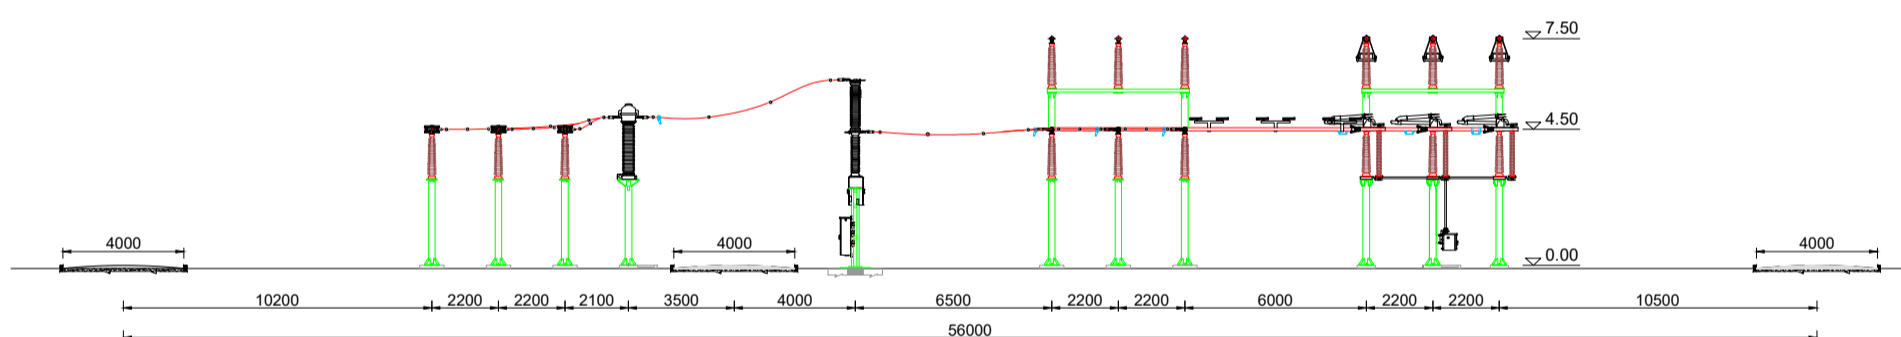

Sezione linea aerea 150kV

Sezione linea in cavo 150kV

Sezione TIP 150kV

Sezione secondario ATR 150kV

Sezione parallelo sbarre 150kV

Sezione sistema sbarre 150kV

REV.	DATE	CUSTOMER	REVISION	DESCRIPTION	UTC	R. Clonfero	E. Bassan
04/07/2022			Prima Emissione				
PROJECT:				SE TERNA 380-150-36kV CASTRONOVO			
JOB NUMBER:				RDO 22.024			
DRAWING N:				63980			
FILE NAME:				63980a.dwg			
PLANT:							
TITLE:				SEZIONI ELETTROMECCANICHE 150kV			
CHECKED				APPROVED			
R. Clonfero				E. Bassan			
FORMAT:				A1			
SCALE:				1:250			
SH:				1			
TOTAL SH:				1			