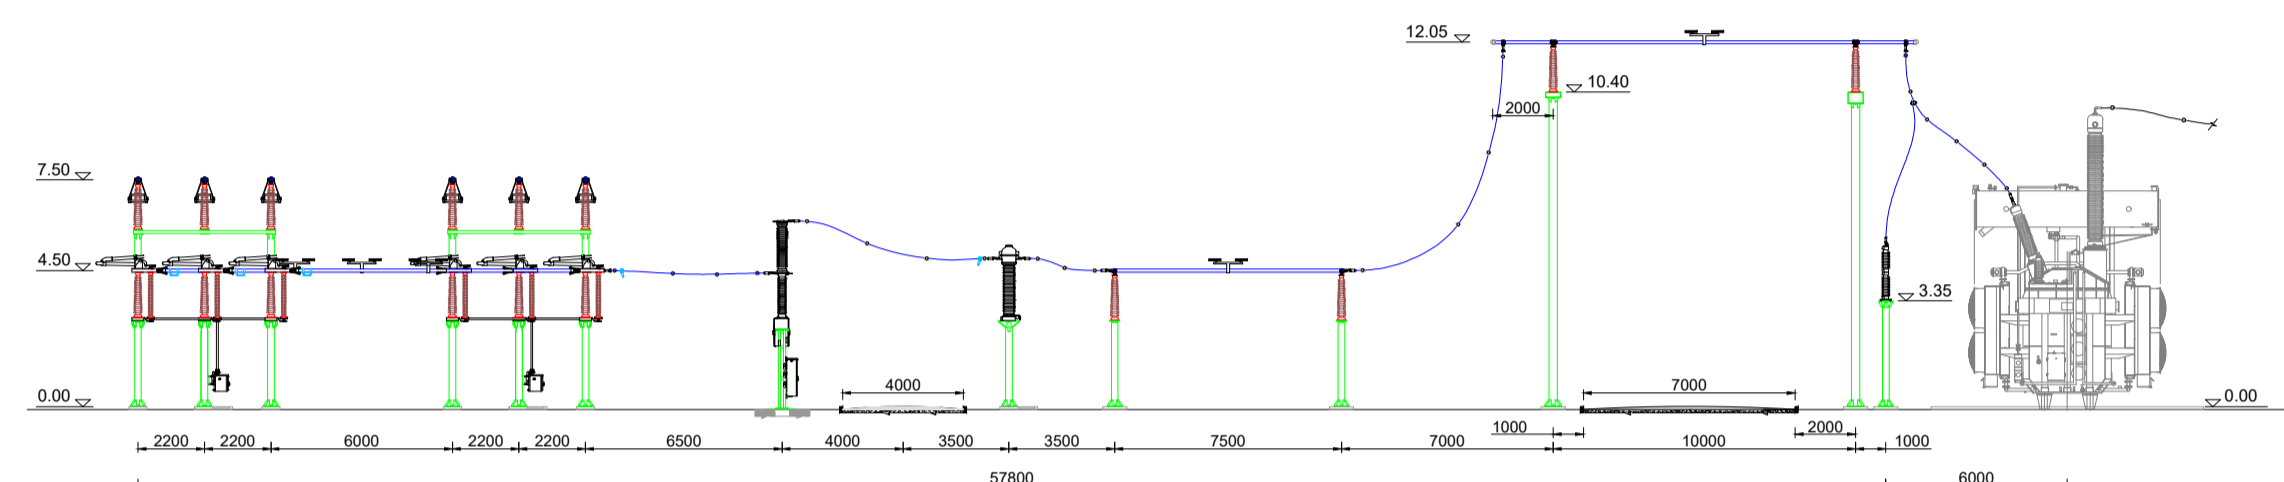

Sezione linea aerea 150kV

Sezione linea in cavo 150kV

Sezione TIP 150kV

Sezione secondario ATR 150kV

Sezione parallelo sbarre 150kV

Sezione sistema sbarre 150kV

REV.	DATE	CUSTOMER	REVISION	DESCRIPTION	UTC	R. Clonfero	E. Bassan
04/07/2022			Prima Emissione				
PROJECT:				SE TERNA 380-150-36kV CASTRONOVO			
JOB NUMBER:				RDO 22.024			
DRAWING N:				63980			
FILE NAME:				63980a.dwg			
PLANT:							
TITLE:				SEZIONI ELETTROMECCANICHE 150kV			
CHECKED				APPROVED			
R. Clonfero				E. Bassan			
FORMAT:				A1			
SCALE:				1:250			
SH:				1			
TOTAL SH:				1			