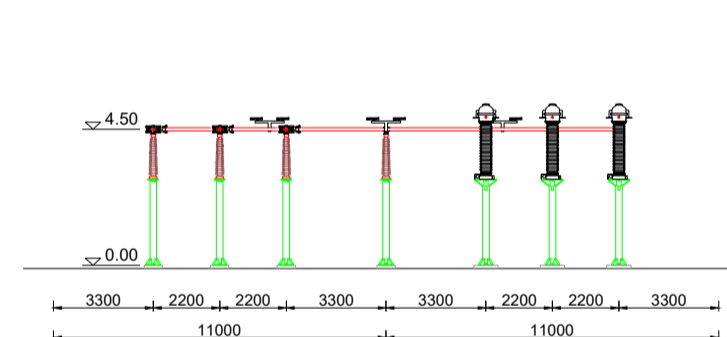

Sezione linea aerea 150kV

Sezione linea in cavo 150kV

Sezione TIP 150kV

Sezione secondario ATR 150kV

Sezione parallelo sbarre 150kV

Sezione sistema sbarre 150kV

REV.	DATE	CUSTOMER	REVISION	DESCRIPTION	UTC	R. Clonfero	E. Bassan
04/07/2022			Prima Emissione				
PROJECT:				SE TERNA 380-150-36kV CASTRONOVO			
JOB NUMBER:				RDO 22.024			
DRAWING N:				63980			
FILE NAME:				63980a.dwg			
PLANT:							
TITLE:				SEZIONI ELETTROMECCANICHE 150kV			
CHECKED				APPROVED			
R. Clonfero				E. Bassan			
FORMAT:				A1			
SCALE:				1:250			
SH:				1			
TOTAL SH:				1			