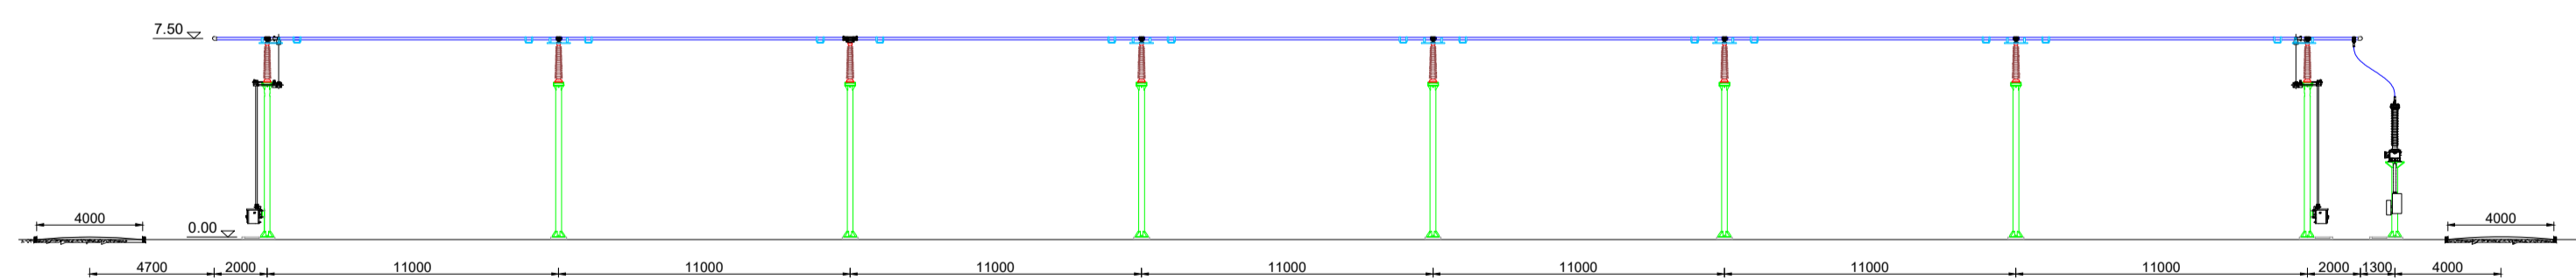

Sezione linea aerea 150kV

Sezione linea in cavo 150kV

Sezione TIP 150kV

Sezione secondario ATR 150kV

Sezione parallelo sbarre 150kV

Sezione sistema sbarre 150kV

REV.	DATE	CUSTOMER	REVISION	DESCRIPTION	UTC	R. Clonfero	E. Bassan
04/07/2022			Prima Emissione				
PROJECT:				SE TERNA 380-150-36kV CASTRONOVO			
JOB NUMBER:				RDO 22.024			
DRAWING N:				63980			
FILE NAME:				63980a.dwg			
PLANT:							
TITLE:				SEZIONI ELETTROMECCANICHE 150kV			
CHECKED				APPROVED			
R. Clonfero				E. Bassan			
FORMAT:				A1			
SCALE:				1:250			
SH:				1			
TOTAL SH:				1			