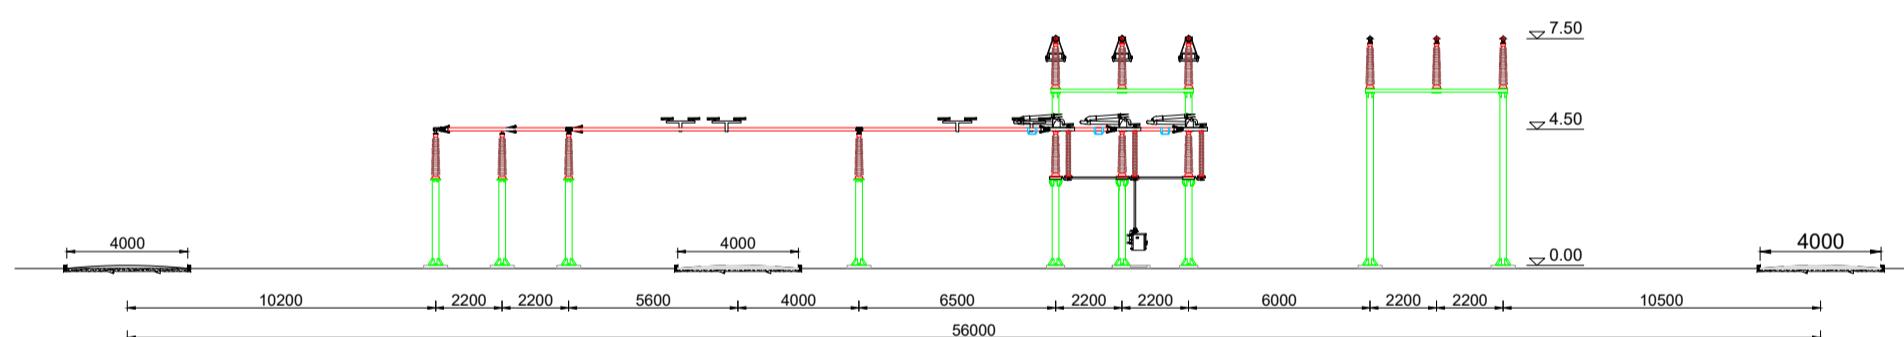

Sezione linea aerea 150kV

Sezione linea in cavo 150kV

Sezione TIP 150kV

Sezione secondario ATR 150kV

Sezione parallelo sbarre 150kV

Sezione sistema sbarre 150kV

REV.	DATE	CUSTOMER	REVISION	DESCRIPTION	UTC	R. Clonfero	E. Bassan
04/07/2022			Prima Emissione				
PROJECT:				SE TERNA 380-150-36kV CASTRONOVO			
JOB NUMBER:				RDO 22.024			
DRAWING N:				63980			
FILE NAME:				63980a.dwg			
PLANT:							
TITLE:				SEZIONI ELETTROMECCANICHE 150kV			
CHECKED				APPROVED			
R. Clonfero				E. Bassan			
FORMAT:				A1			
SCALE:				1:250			
SH:				1			
TOTAL SH:				1			