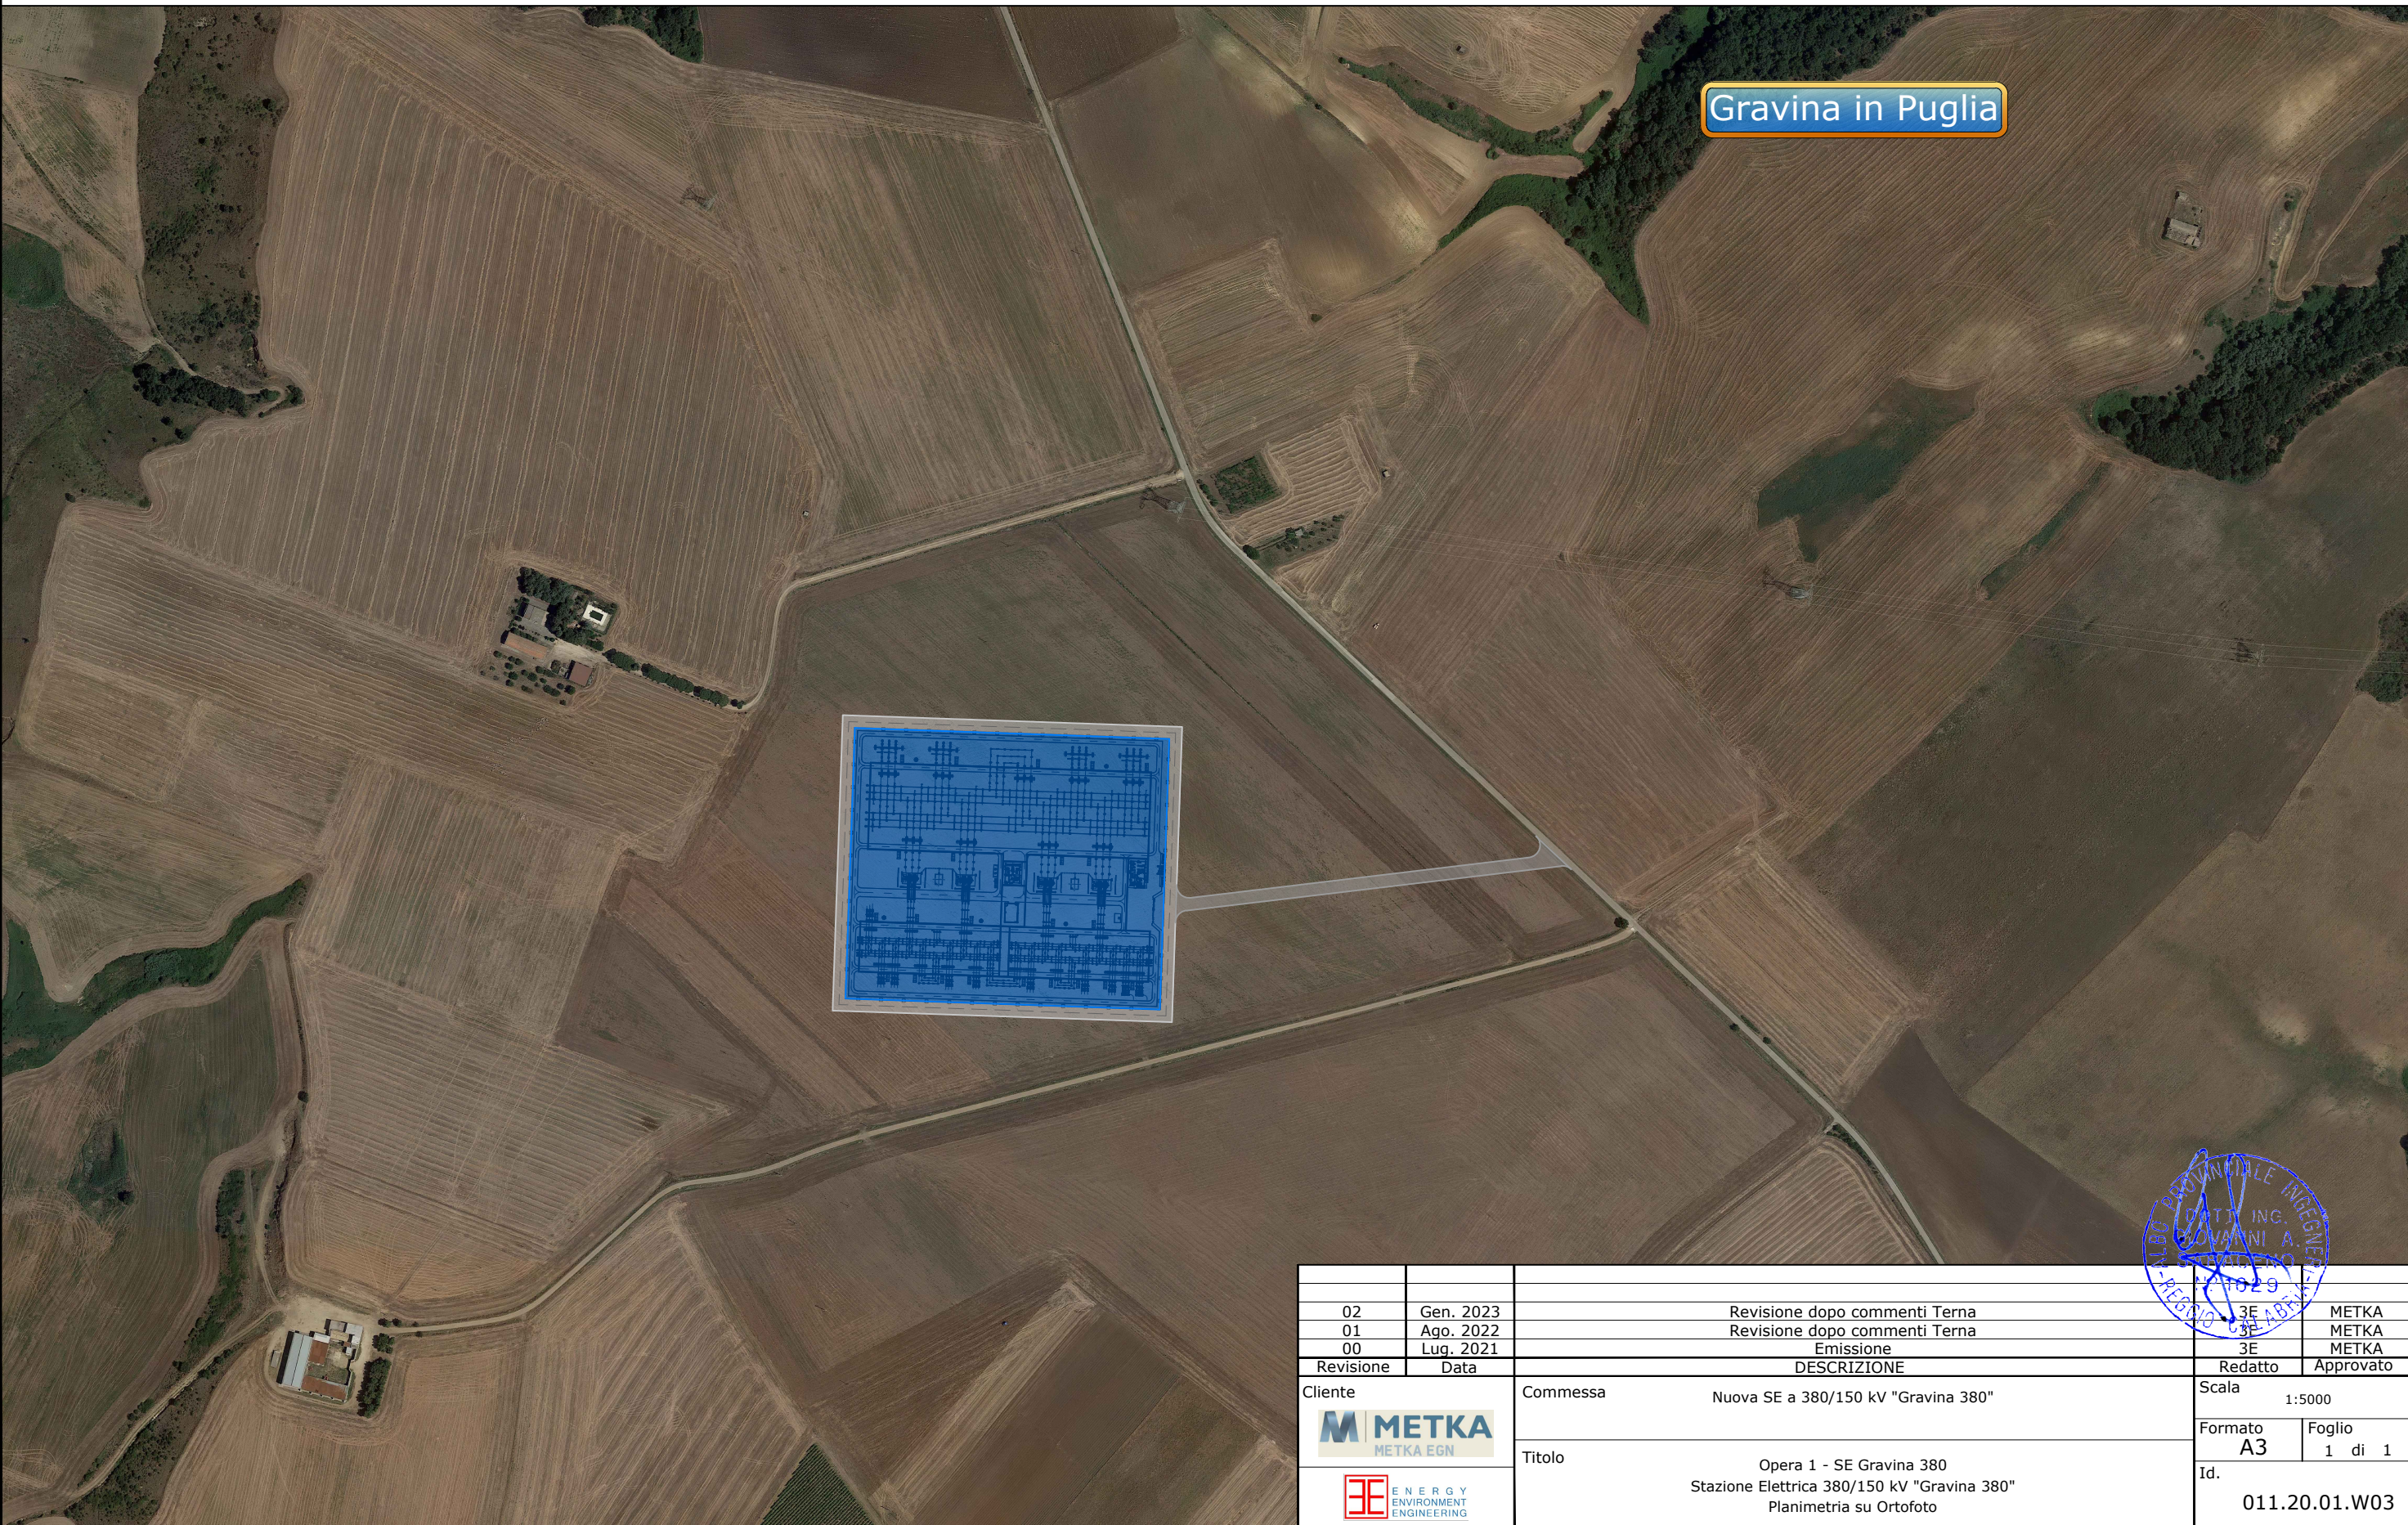

Legenda

- Nuova SE 380/150kV "Gravina 380"
- Viabilità perimetrale SE "Gravina 380"
- Viabilità di accesso SE "Gravina 380"

Revisione	Data	DESCRIZIONE	Redatto	Approvato
02	Gen. 2023	Revisione dopo commenti Terna	3E	METKA
01	Ago. 2022	Revisione dopo commenti Terna	3E	METKA
00	Lug. 2021	Emissione	3E	METKA
DESCRIZIONE			Redatto	Approvato
Cliente		Commessa	Scala	
		Nuova SE a 380/150 kV "Gravina 380"	1:5000	
Titolo		Formato		
		A3		
		Foglio		
		1 di 1		
		Id.		
		011.20.01.W03		