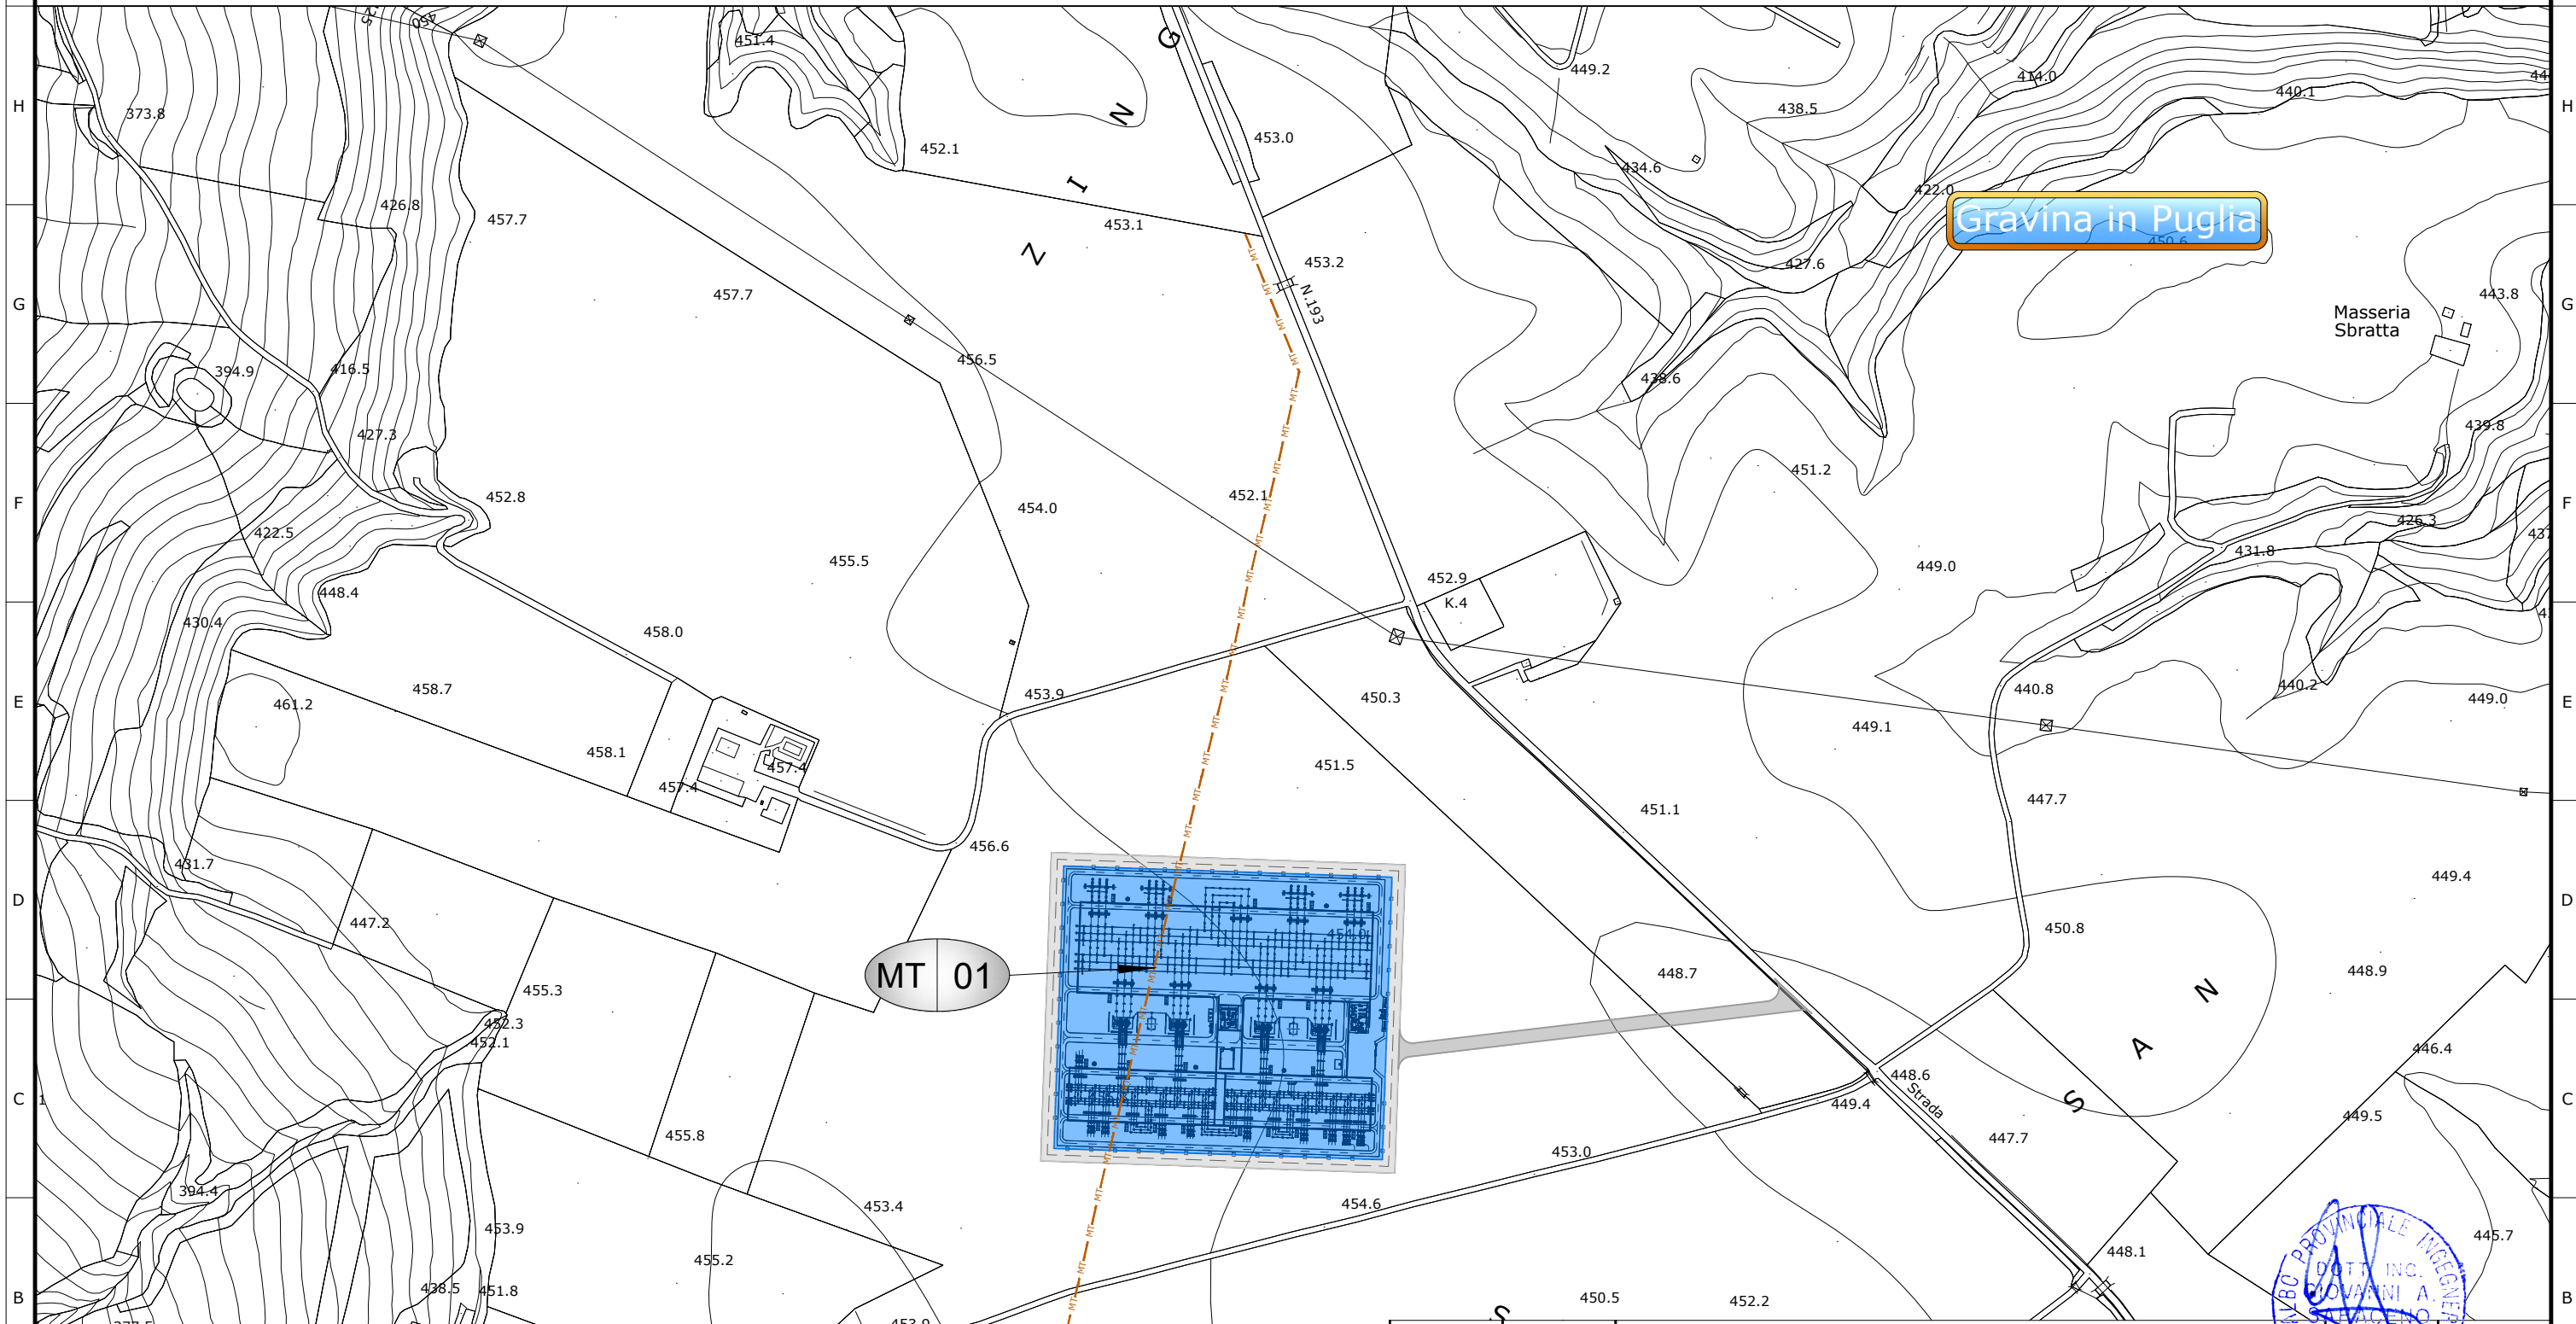

Legenda

- Nuova SE 380/150kV "Gravina 380"
- Viabilità perimetrale SE "Gravina 380"
- Viabilità di accesso SE "Gravina 380"

MT 01

Gravina in Puglia

NUMERO ATTRAVERSAMENTO	DESCRIZIONE OPERA ATTRAVERSATA	ENTE INTERESSATO
Comune di Gravina in Puglia		
1	Linea MT richiesta di interrimento Strade Comunali	e-Distribuzione

02	Gen. 2023	Revisione dopo commenti Terna	3E	METKA
01	Ago. 2022	Revisione dopo commenti Terna	3E	METKA
00	Lug. 2021	Emissione	3E	METKA
Revisione	Data	DESCRIZIONE	Redatto	Approvato
Cliente	Commissa	Nuova SE a 380/150 kV "Gravina 380"	Scala	1:5000
	Titolo	Opera 1 - SE Gravina 380 Stazione Elettrica 380/150 kV "Gravina 380" Planimetria su CTR con attraversamenti	Formato	Foglio
			A3	1 di 1
			Id.	011.20.01.W04