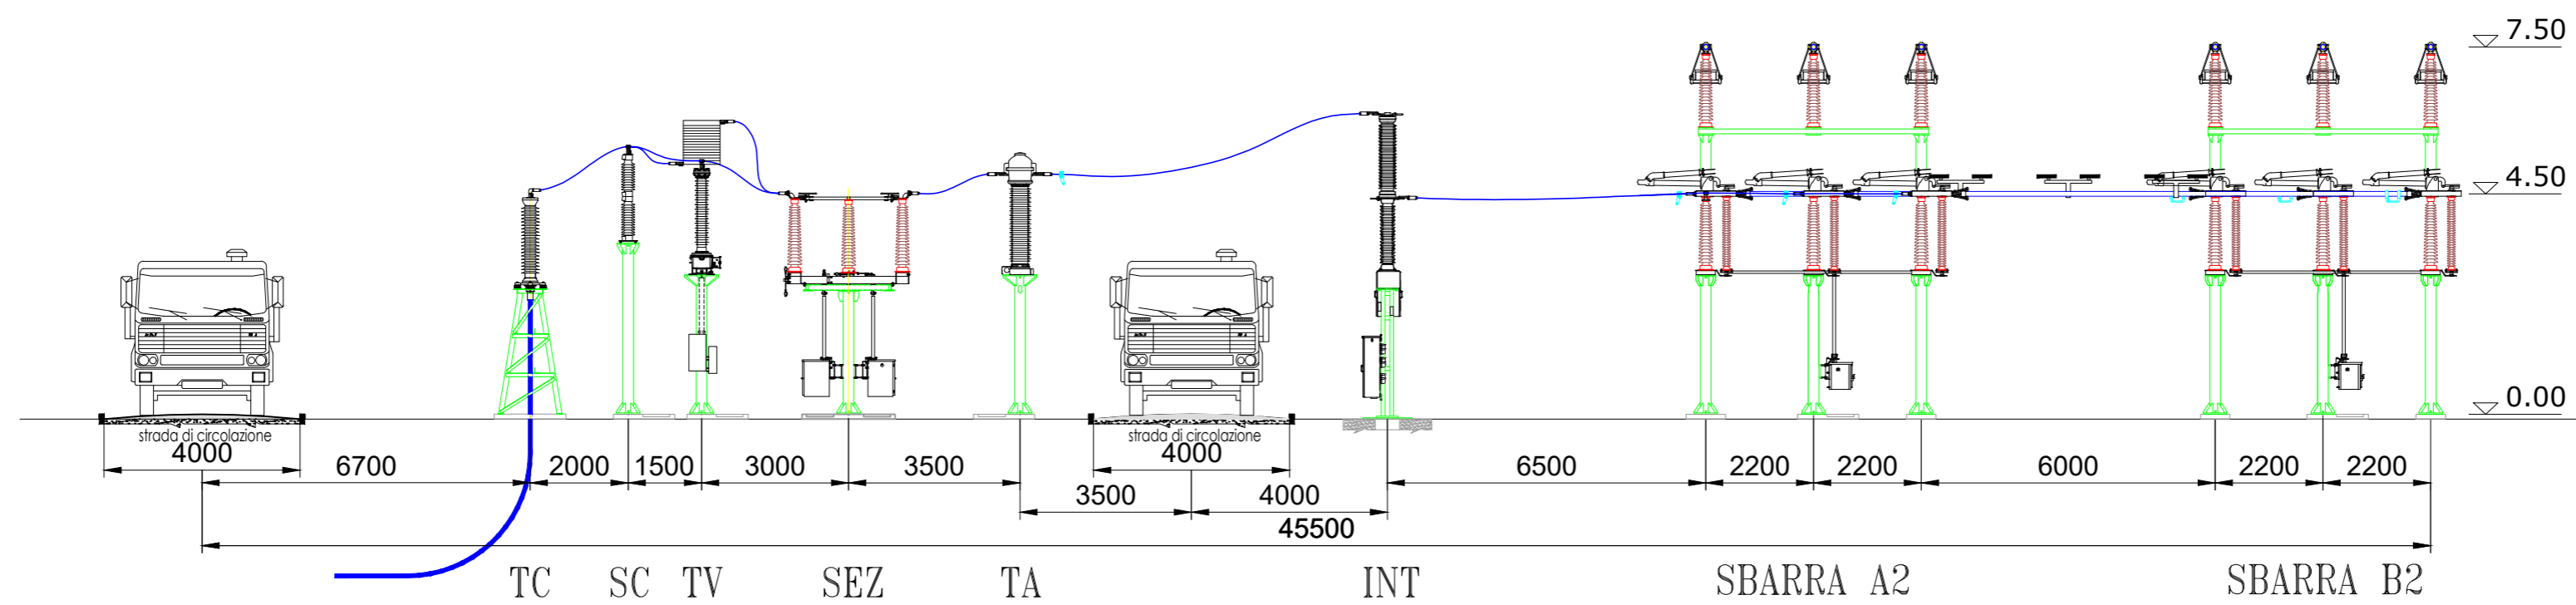

SEZIONE STALLO ARRIVO LINEA CAVO 150kV

01	Gen. 2023	Revisione dopo commenti Terna		
00	Lug. 2021	Emissione		
Revisione	Data	DESCRIZIONE	Redatto	Approvato
		Commissa	3E	METKA
		Cliente	3E	METKA
		DESCRIZIONE	Scala	
			1:100	
		Formato	A2	Foglio
				1 di 1
		Id.		011.20.01.W13