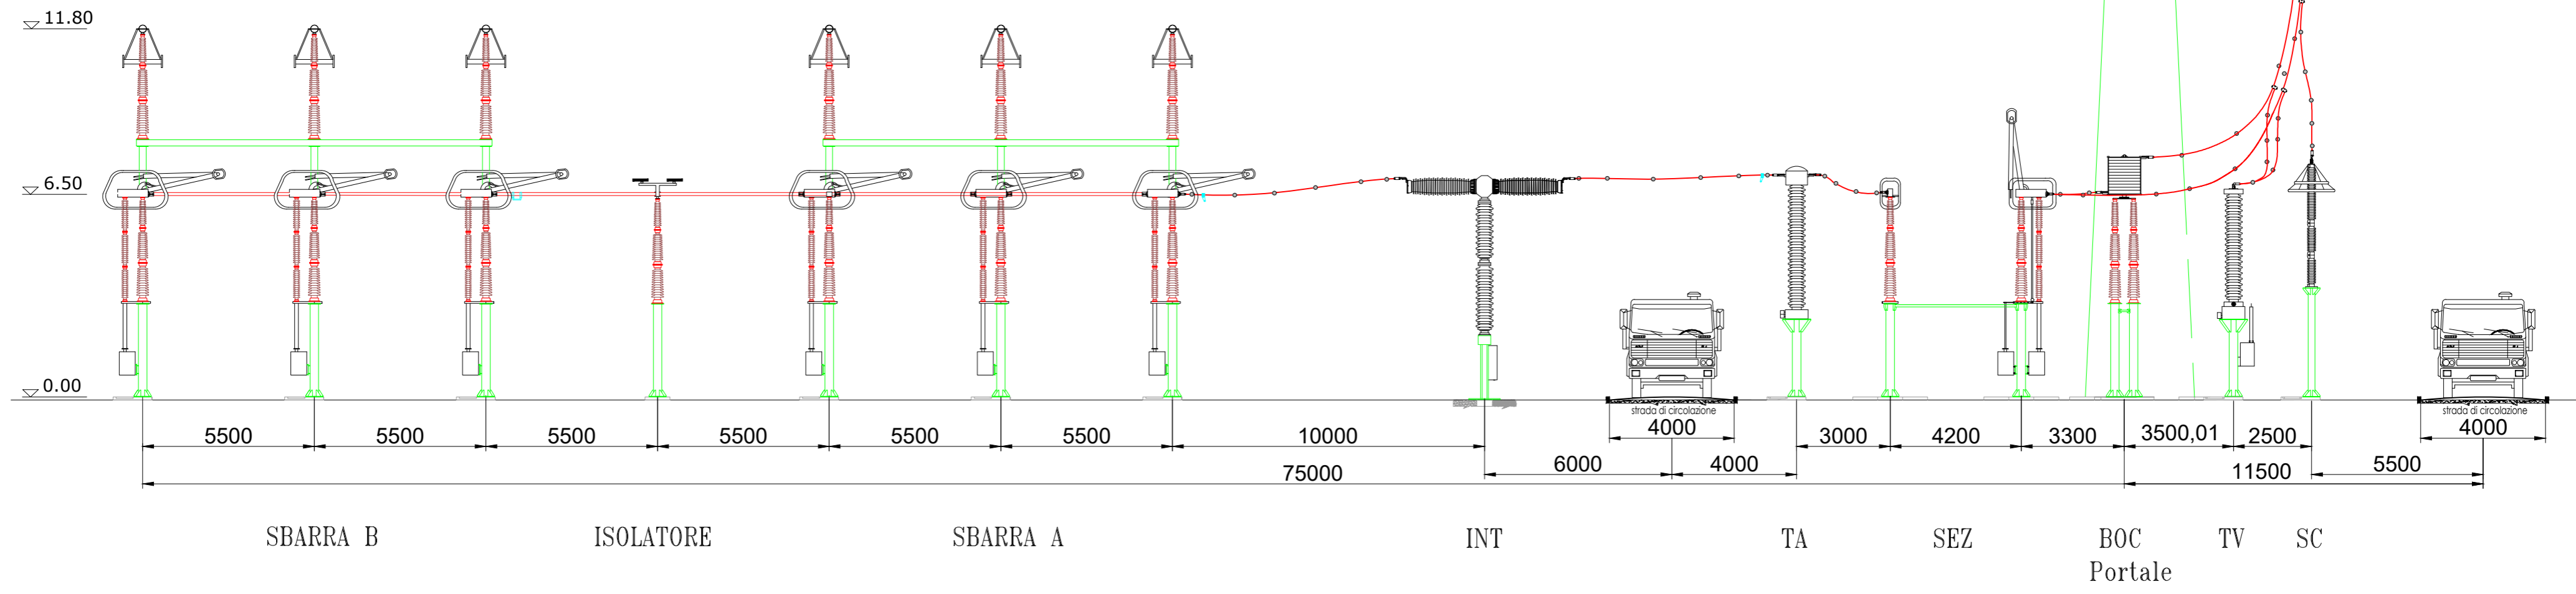

SEZIONE STALLO PARTENZA LINEA AEREA 380kV

01	Gen. 2023	Revisione dopo commenti Terna	3E	METKA
00	Lug. 2021	Emissione	3E	METKA
Revisone	Data	DESCRIZIONE	Redatto	Approvato
		Commessa	Nuova SE a 380/150 kV "Gravina 380"	
		Titolo	Opera 1 - SE Gravina 380 Stazione Elettrica 380/150 kV "Gravina 380" Sezione stallo linea 380 kV	
			Scala	1:100
			Formato	A2
			Foglio	1 di 1
			Id.	011.20.01.W14