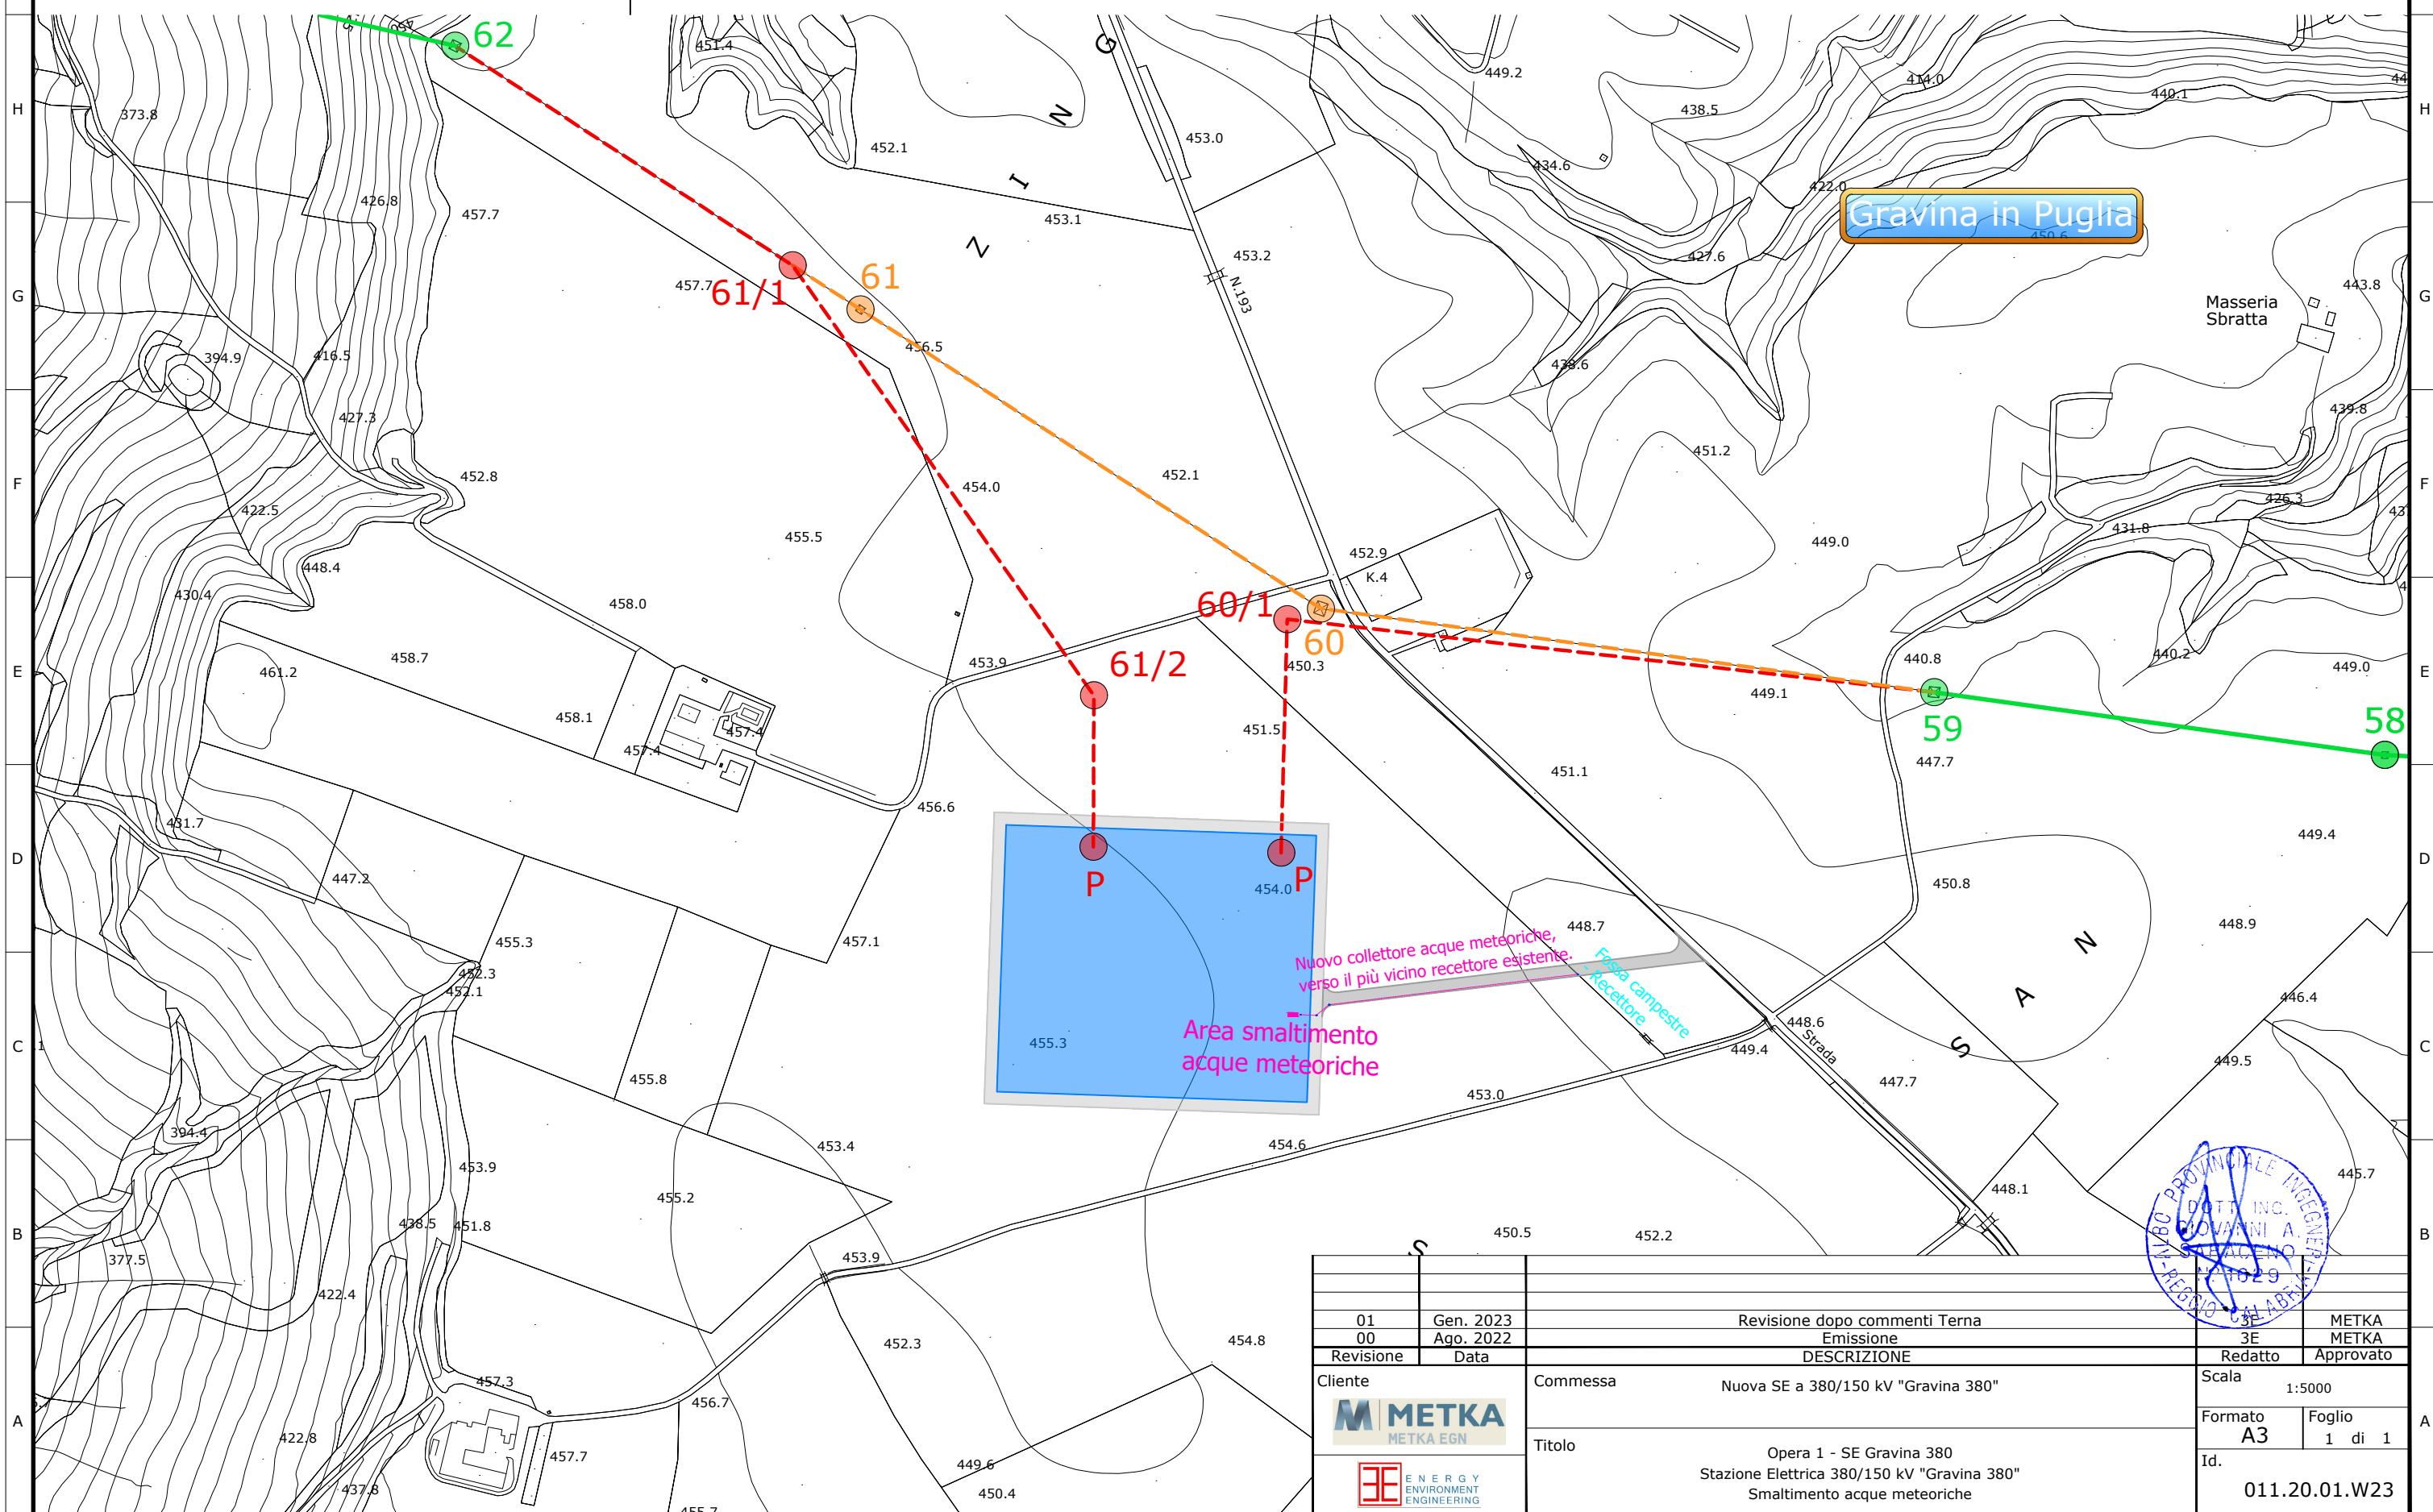

Legenda

- Nuova SE 380/150kV "Gravina 380"
- Viabilità perimetrale SE "Gravina 380"
- Viabilità di accesso SE "Gravina 380"

- Area smaltimento acque meteoriche
- Nuovo Collettore

01	Gen. 2023	Revisione dopo commenti Terna		METKA
00	Ago. 2022	Emissione		METKA
Revisione	Data	DESCRIZIONE	Redatto	Approvato
Cliente		Commessa	Scala	
 		Nuova SE a 380/150 kV "Gravina 380"	1:5000	
		Titolo	Formato	
		Opera 1 - SE Gravina 380	A3	
		Stazione Elettrica 380/150 kV "Gravina 380"	Foglio	
		Smaltimento acque meteoriche	1 di 1	
			Id.	
			011.20.01.W23	