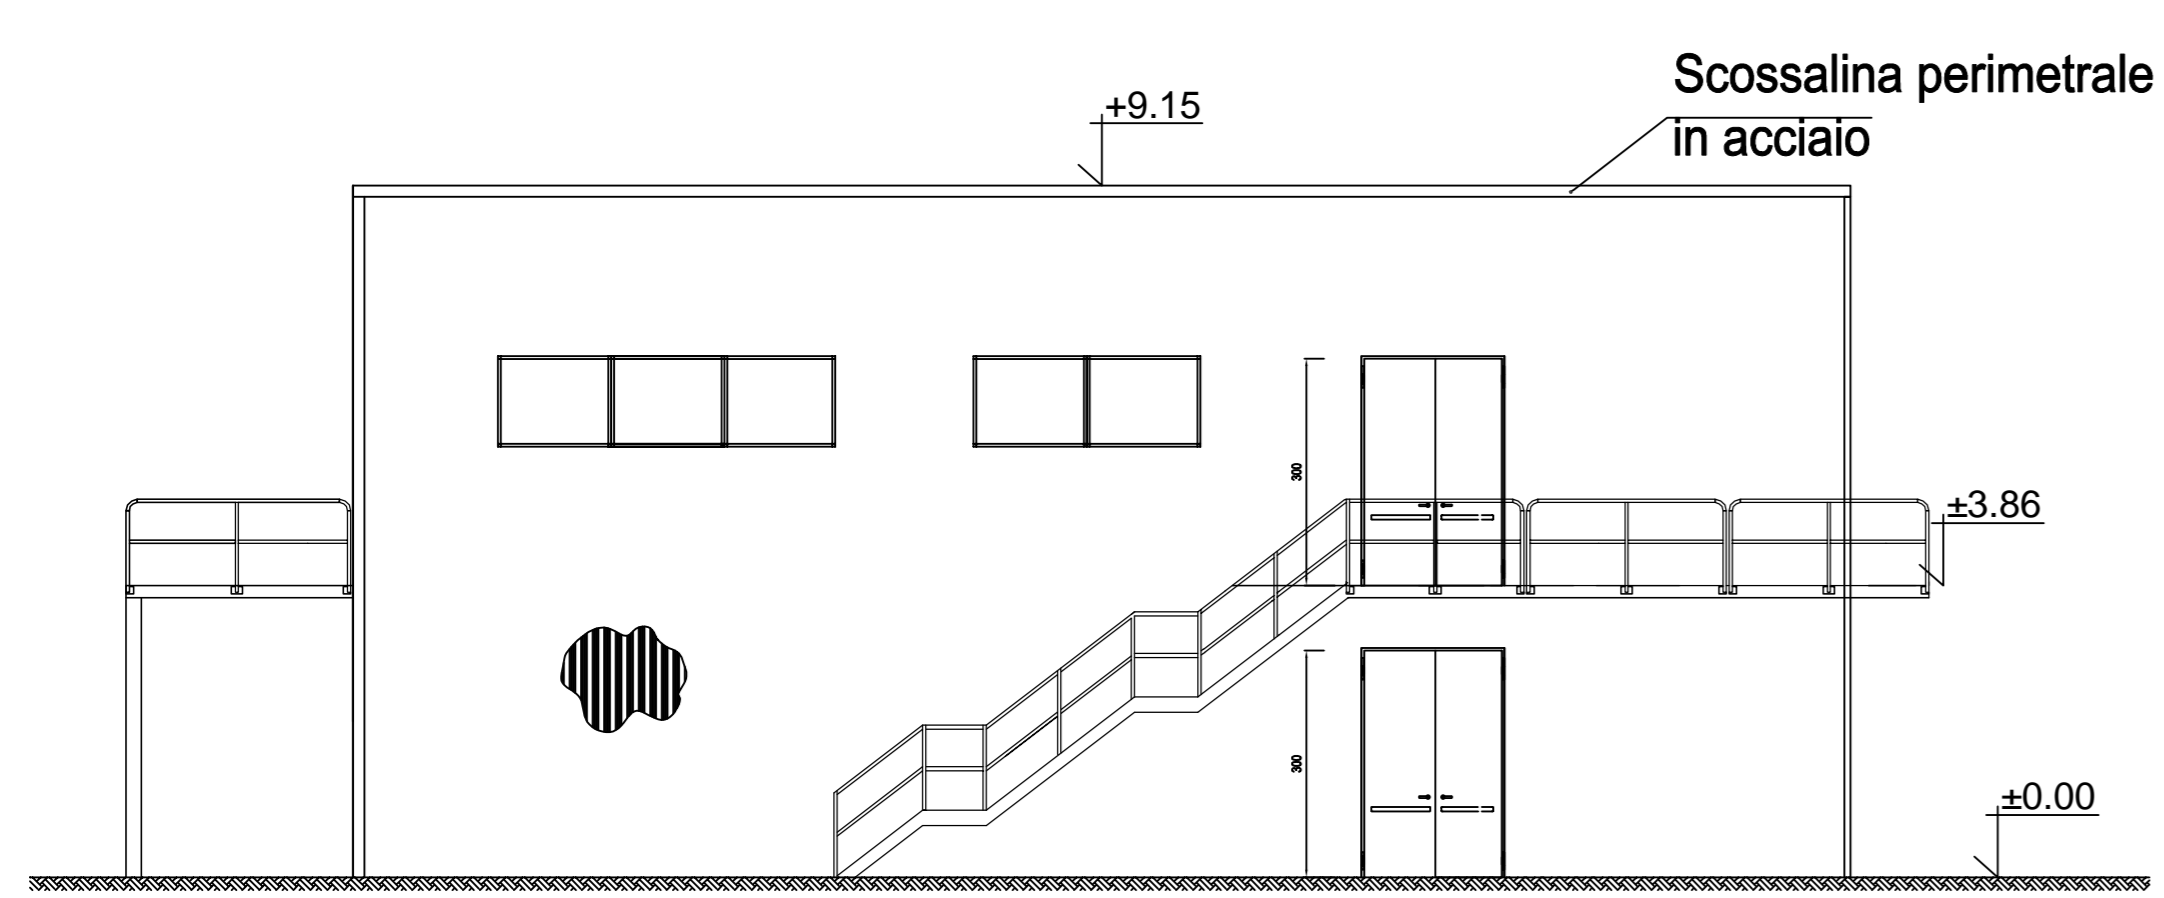

PROSPETTO 3