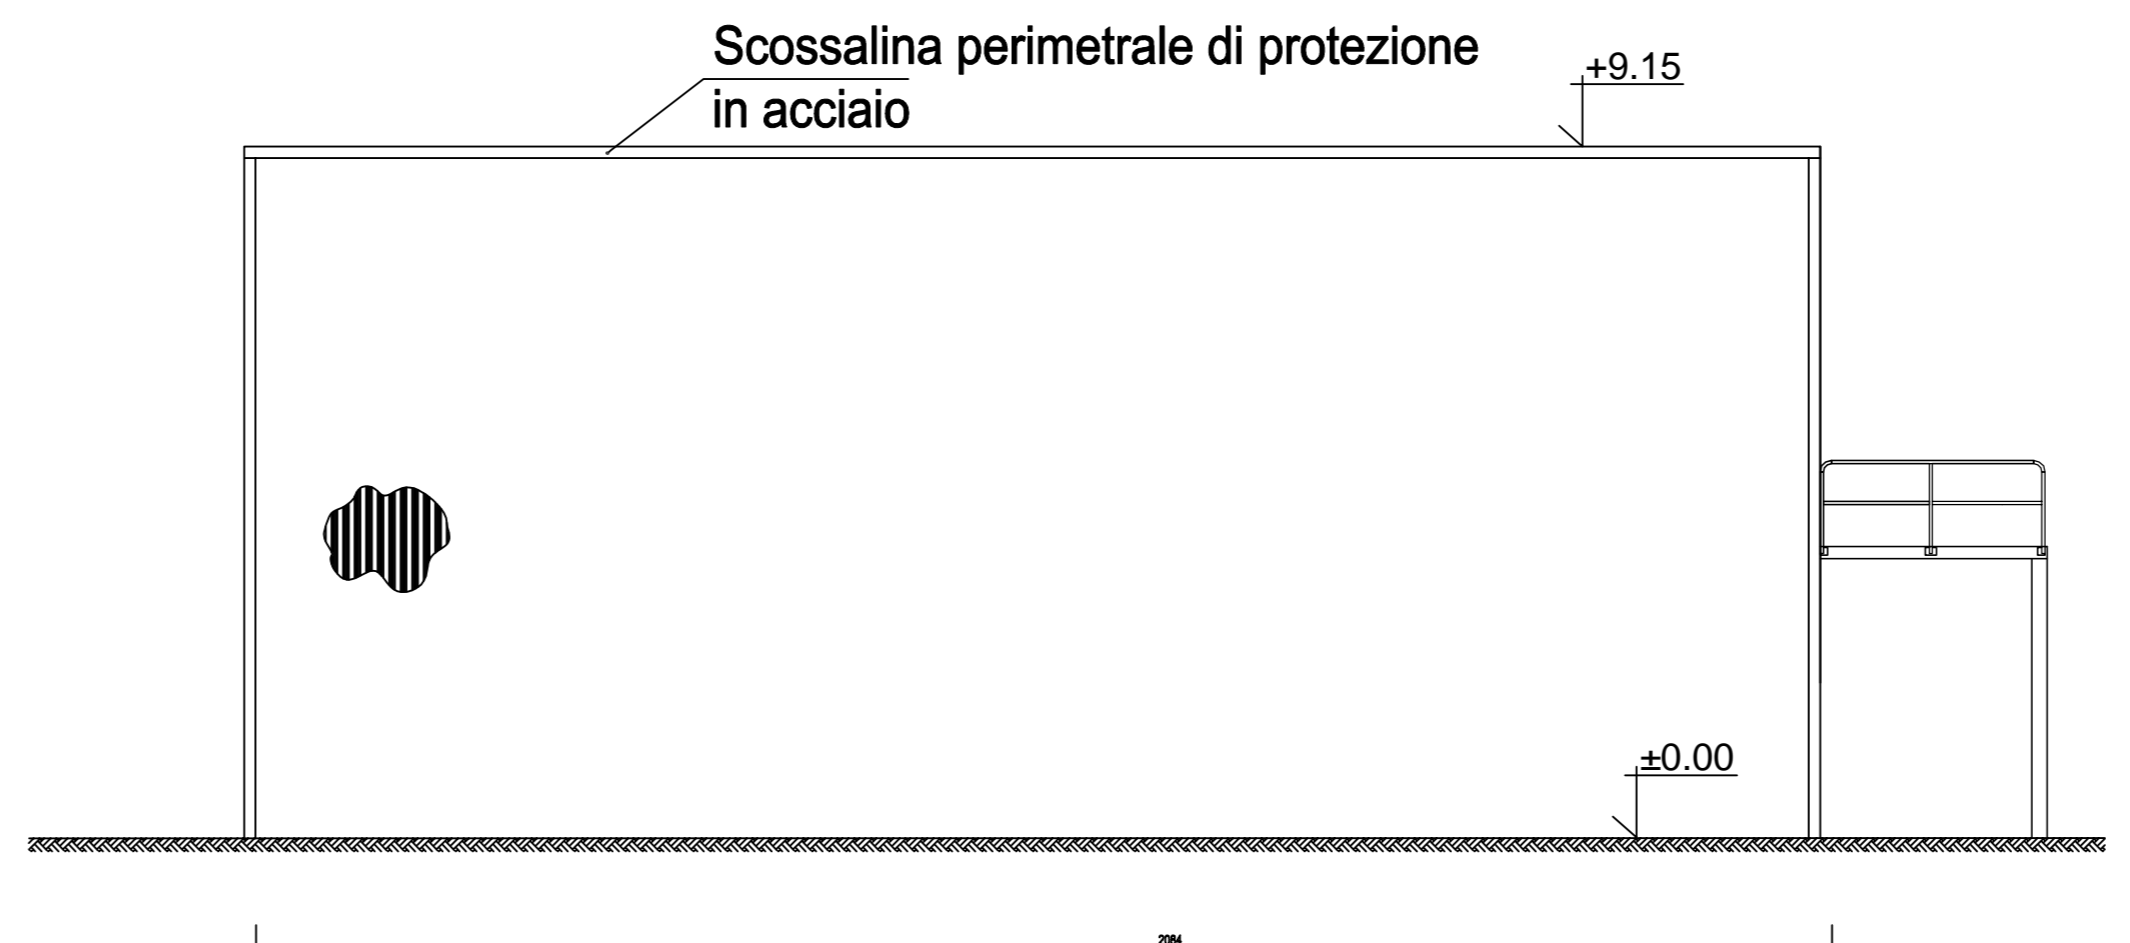

PROSPETTO 4