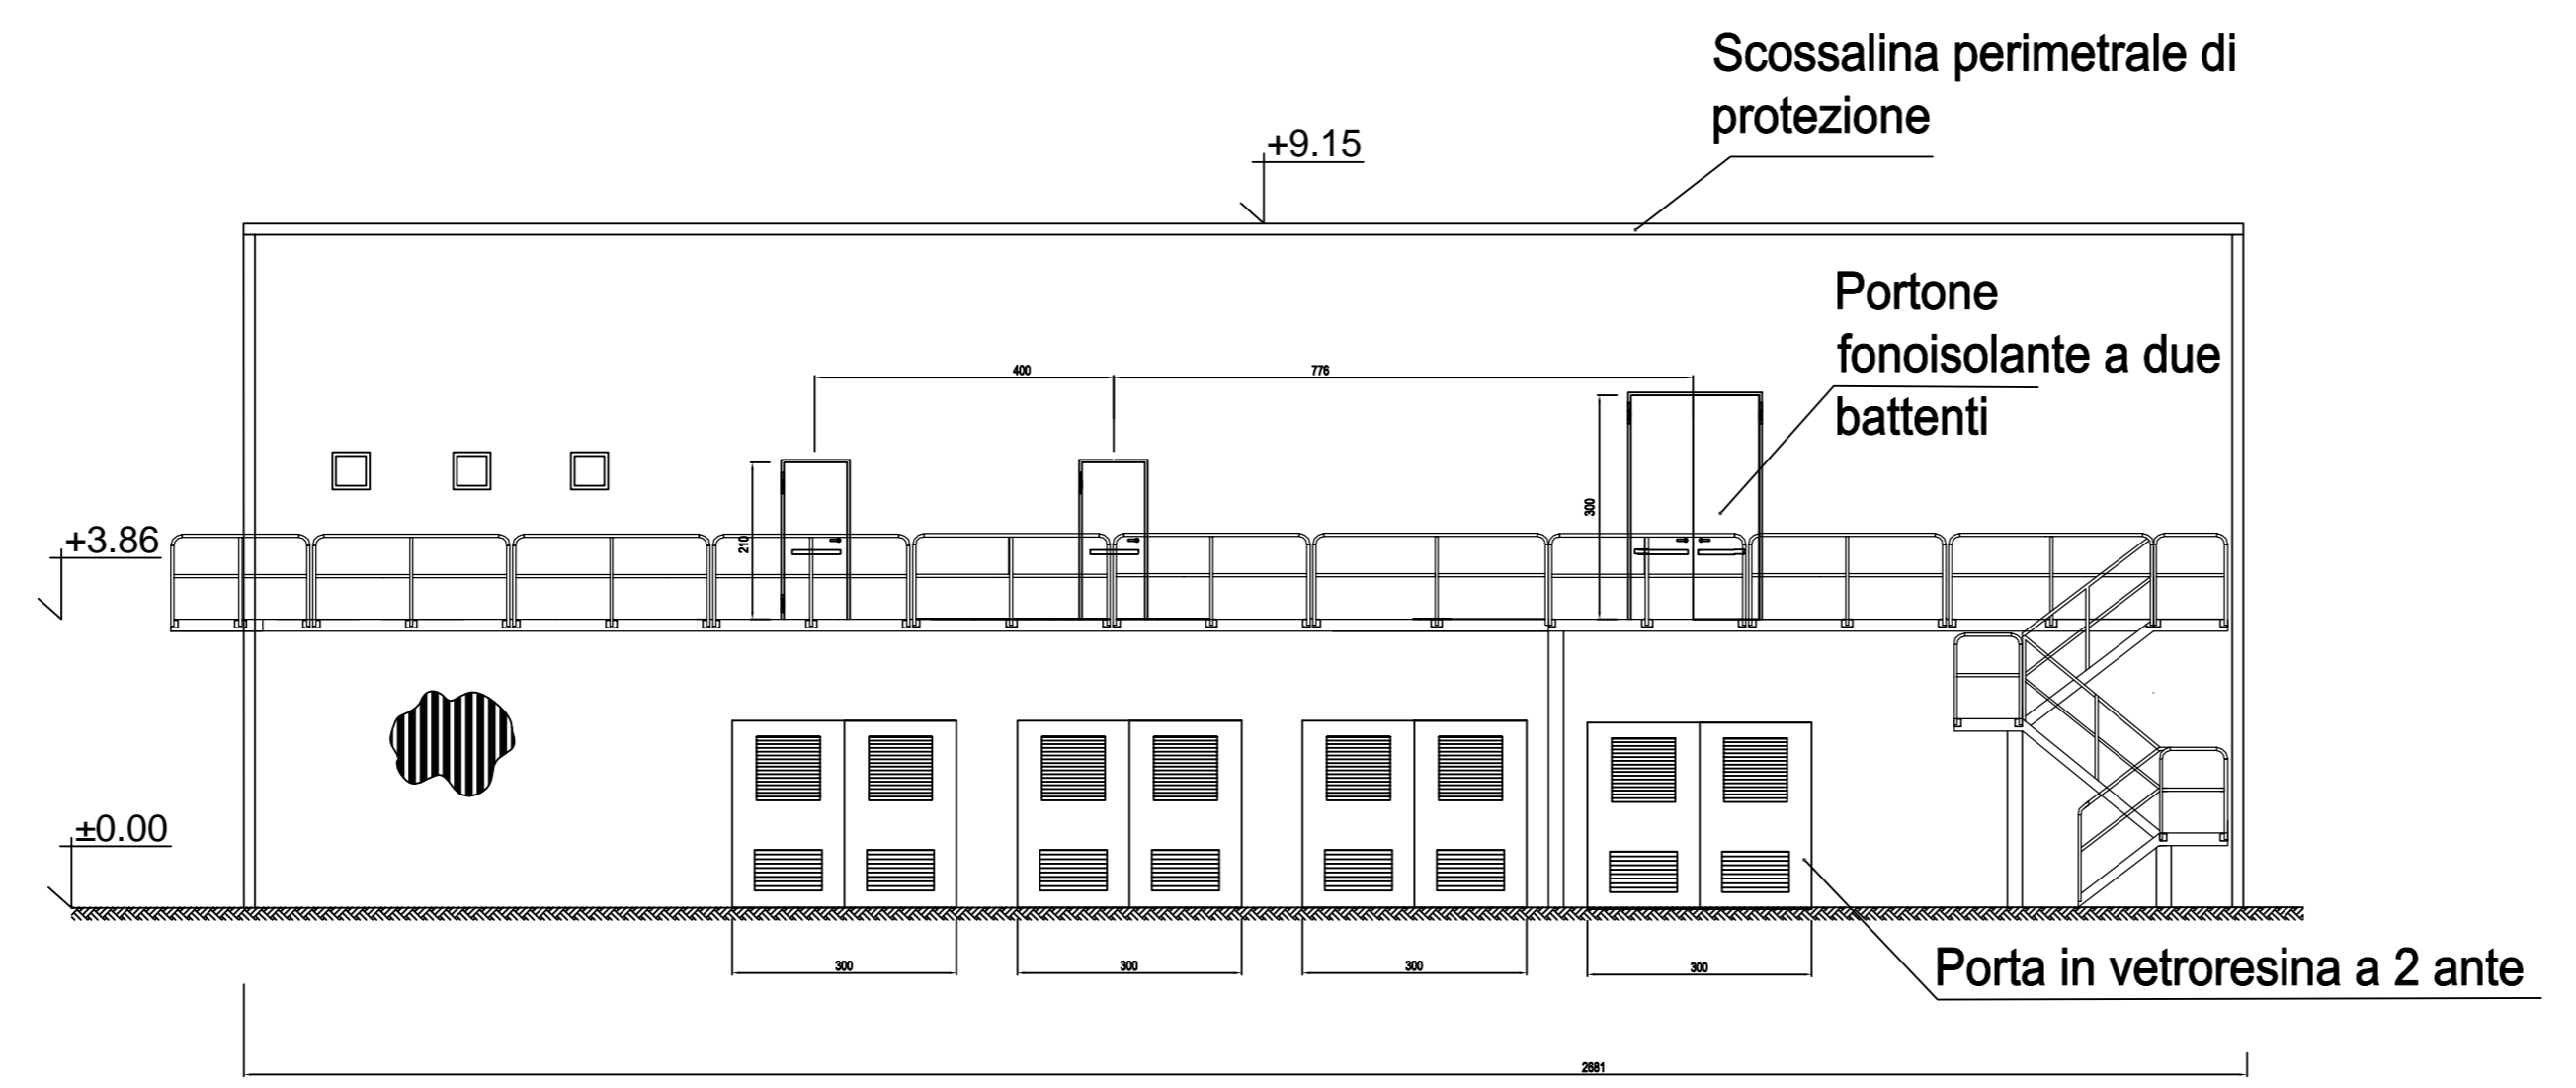

ELABORATI DI RIFERIMENTO	
CODIFICA ELABORATO	DESCRIZIONE ELABORATO
IMA-CCD-MMNNNN-YYSS-00-00	DESCRIZIONE
IMA-CCD-MMNNNN-YYSS-00-00	DESCRIZIONE
IMA-CCD-MMNNNN-YYSS-00-00	DESCRIZIONE

PROSPETTO 1