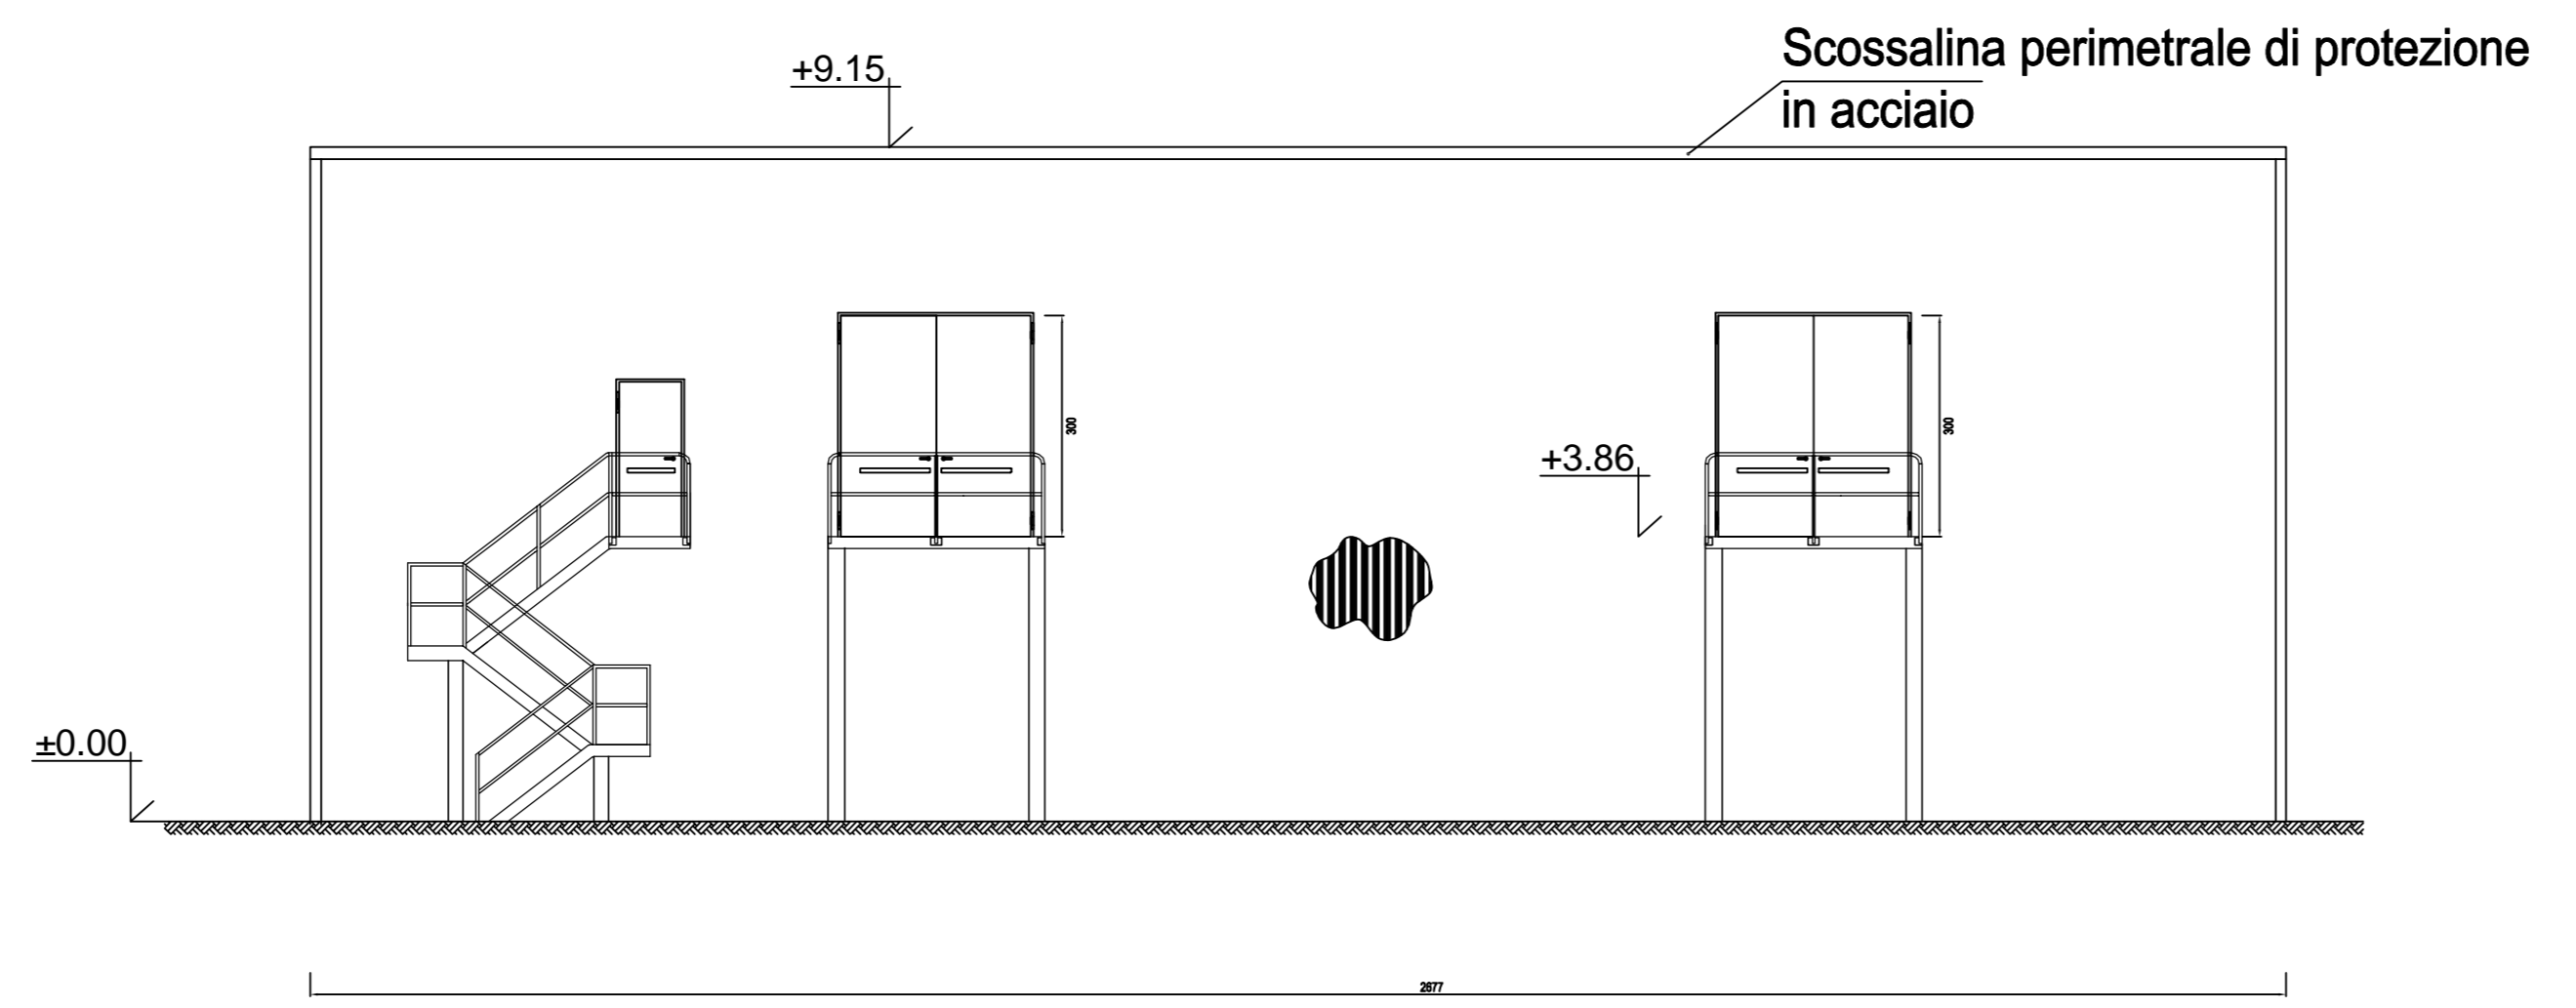

PROSPETTO 2