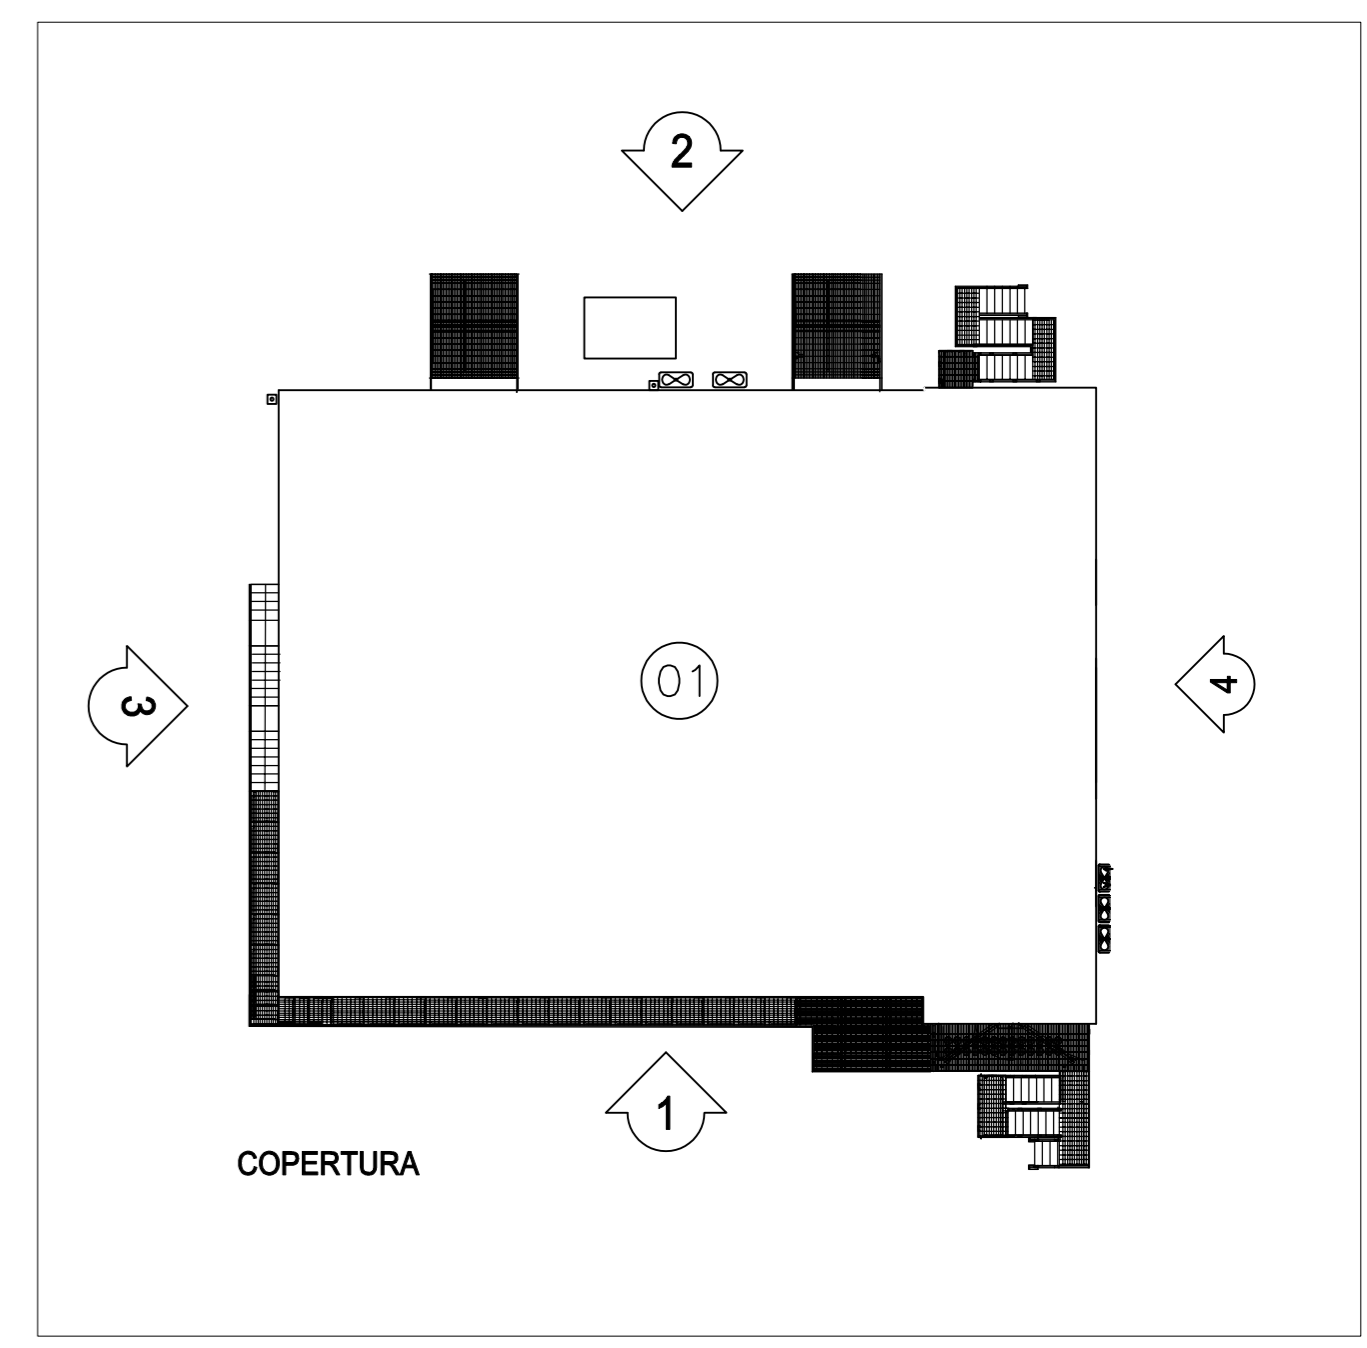

REV.	DATA	DESCRIZIONE DELLA REVISIONE	EMMISSIONE	DISEGNATO	VERIFICATO	APPROVATO
Rev.	Date	Revision description	Issued by	Prepared by	Checked by	Approved by
00	15.03.2024	PRIMA EMISSIONE	ING	D.Zanchi	G.Ricci	G.Monteforte

IMPIANTO: Centrale di San Filippo del Mela
Plant: IMPIANTO MOTORI A GAS

TITOLO: EDIFICIO INTEGRATO
Title: PROSPETTI

DISEGNO: SFP-CSC-000021-IMAG
Drawing N: SFP-CSC-000021-IMAG

NOME FILE: SFP-CSC-000021-IMAG-00-00_Prospetti.dwg
File name: SFP-CSC-000021-IMAG-00-00_Prospetti.dwg

SCALA: 1:100
FORMATO: A1
Foglio/Sheet: 01/01