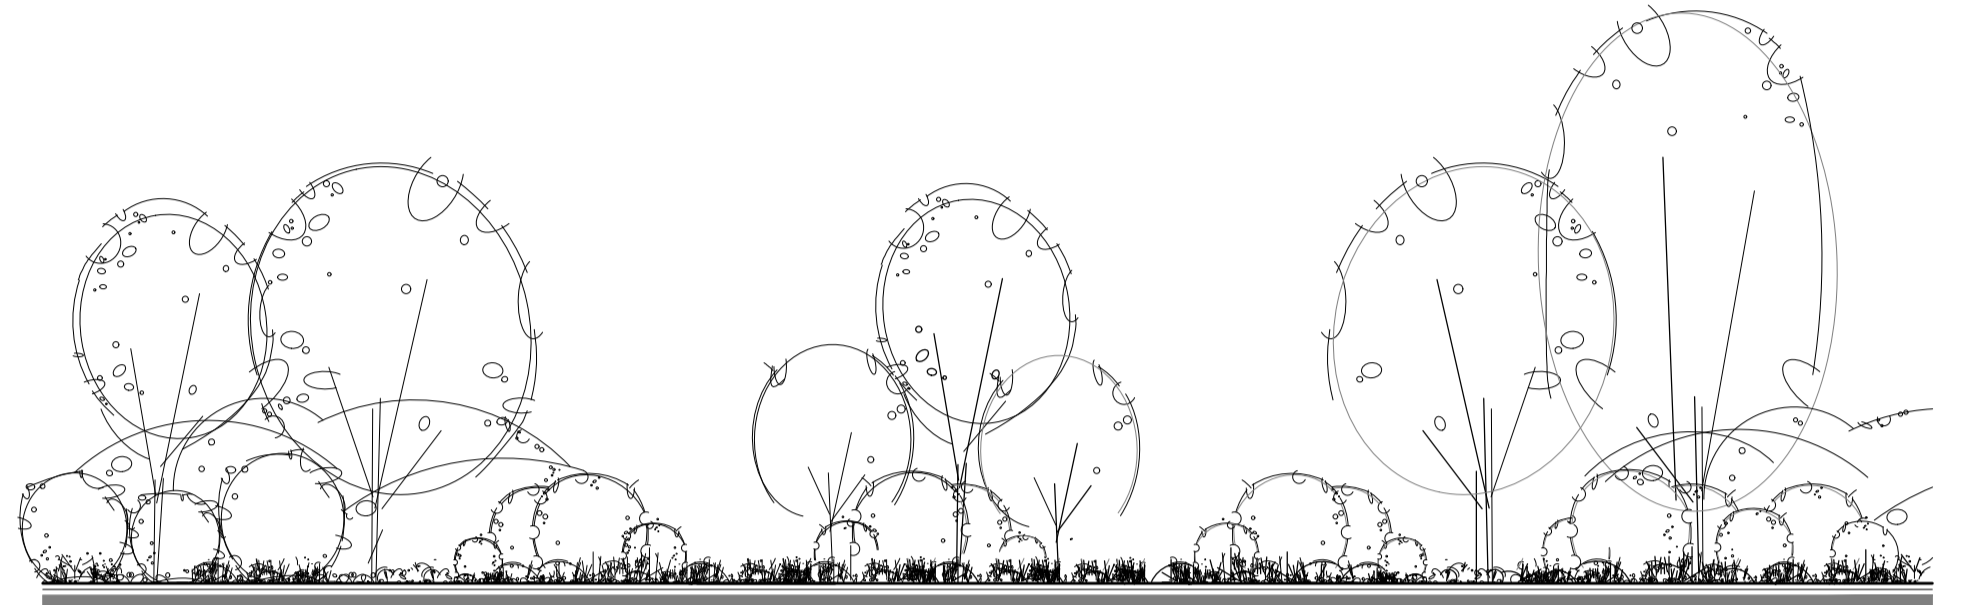

FASCIA ARBUSTIVA - SIEPE MISTA

MODULO base=50,00x6,00 m

Copertura arborea superficiale 70-75%

- STRATO ARBUSTIVO
  Cm Cornus sanguinea
  Cr Crataegus
  Ee Euonymus europaeus
  Ps Prunus spinosa
  Rc Rubus caesius
  Fr Ribes rubrum
  Vo Viburnum opulus

- STRATO ARBOREO
  Ac Acer campestre
  Qp Quercus pubescens
  Or Q. robur

- Acer comune
  Roverella
  Farnia

FASCIA ARBOREA ARBUSTIVA RIPARIALE

MODULO base=50,00x3,00 m

Copertura arborea superficiale 70-75%

- STRATO ARBUSTIVO
  Cm Cornus sanguinea
  Sp Salix purpurea
  St S. triandra
  Sn Sambucus nigra
  Rc Rubus caesius

- STRATO ARBOREO
  Sa Salix alba
  Pn Populus nigra

- Salice bianco
  Salice nero