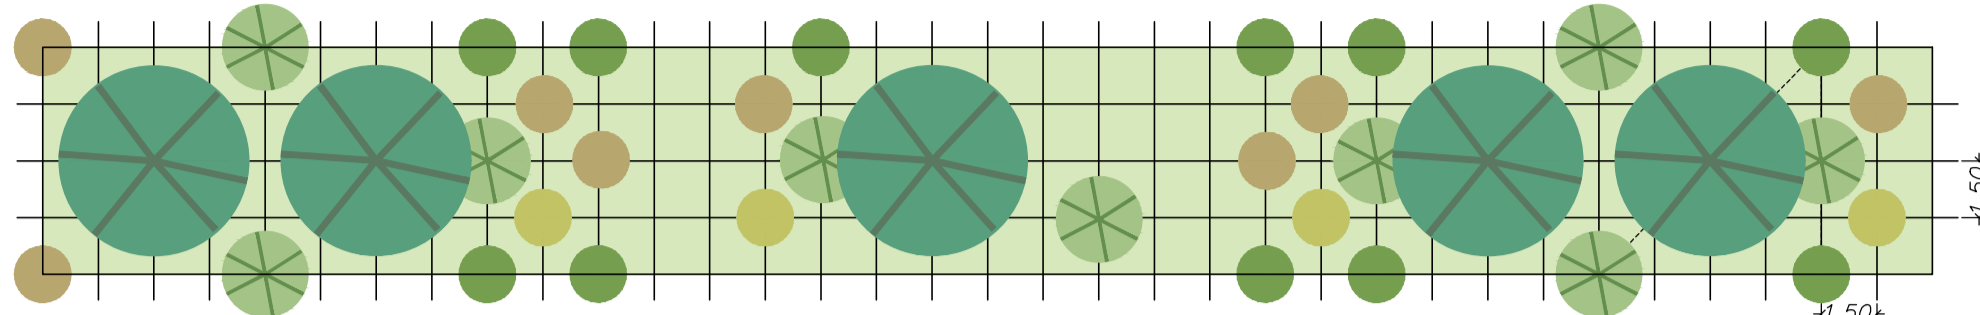

FASCIA ARBUSTIVA - SIEPE MISTA

MODULO base=50,00x6,00 m

Copertura arborea superficiale 70-75%

- STRATO ARBUSTIVO
  Cm Cornus sanguinea
  Cr Crataegus
  Ee Euonymus europaeus
  Ps Prunus spinosa
  Rc Rubus caesius
  Fr Ribes rubrum
  Vo Viburnum opulus

- STRATO ARBOREO
  Ac Acer campestre
  Qp Quercus pubescens
  Or Q. robur

- Acer comune
  Roverella
  Farnia

FASCIA ARBOREA ARBUSTIVA RIPARIALE

MODULO base=50,00x3,00 m

Copertura arborea superficiale 70-75%

- STRATO ARBUSTIVO
  Cm Cornus sanguinea
  Sp Salix purpurea
  St S. triandra
  Sn Sambucus nigra
  Rc Rubus caesius

- STRATO ARBOREO
  Sa Salix alba
  Pn Populus nigra

- Salice bianco
  Salice nero