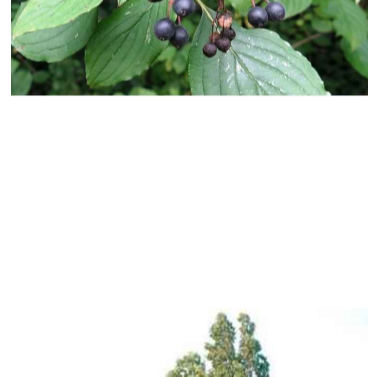

Salice da oeste
Salix triandra
Farnetta cespugliosa e arborea
Arbusto, talvolta alberello, policonico, alto 1,5 m, a chioma espansa.