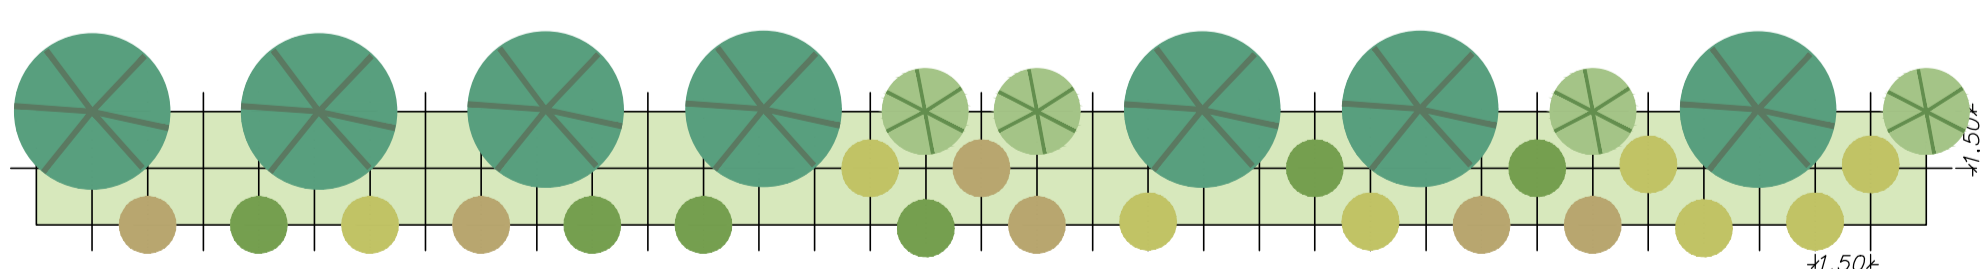

Olmo minore
Ulmus minor
Farnetta cespugliosa e arborea
Lattifolia nobilis è un albero di prima grandezza che in condizioni ottimali può raggiungere i 30-40 m di altezza...

Farnia
Quercus robur
Farnetta arborea
Lattifolia decida di prima grandezza di altezza fino a 30-35 m, occasionalmente 50 m, di tronco possente con diametro anche oltre i 2 m...

Berretta del prete
Euonymus europaeus
Farnetta cespugliosa e arborea
Cespuglio deciduo, raramente alberello. Fusto brunoastro con rami opposti.

Viburno oppio
Viburnum opulus
Farnetta cespugliosa
Specie arbustiva, cespugliosa molto longeva alta 2+4 m, talvolta diviene un piccolo albero.

Corniolo
Cornus sanguinea
Farnetta cespugliosa
Arbusto cespuglioso, deciduo, raramente in forma di piccolo albero, di altezza compresa fra 2+4 m...

Salice rosso
Salix purpurea
Farnetta cespugliosa e arborea
Arbusto policonico (fino a 5+6 m), raramente a portamento arboreo.

Alnus glutinosa
Farnetta cespugliosa e arborea
Albero di media o grande dimensione, può raggiungere in condizioni ottimali i 25-30 m di altezza...

Sambuco nigra
Sambucus nigra
Farnetta cespugliosa e arborea
Albero ma più spesso arbusto, alto fino a 10 m, con chioma espansa, densa e globosa.

Rovo bluastro
Rubus caesius
Farnetta cespugliosa
Si tratta di un arbusto alto 1-1,5 m, privo di spine, con rami eretti.

Salice da oeste
Salix triandra
Farnetta cespugliosa e arborea
Arbusto, talvolta alberello, policonico, alto 1,5 m, a chioma espansa.

Ribes rosso
Ribes rubrum
Farnetta cespugliosa
Si tratta di un arbusto alto 1-1,5 m, privo di spine, con rami eretti.

Ulmus minor
Farnetta cespugliosa e arborea
Albero di media o grande dimensione, può raggiungere in condizioni ottimali i 25-30 m di altezza...

Ulmus minor
Farnetta cespugliosa e arborea
Albero di media o grande dimensione, può raggiungere in condizioni ottimali i 25-30 m di altezza...

COMMITTENTE:
RFI
RETE FERROVIARIA ITALIANA
GRUPPO FERROVIE DELLO STATO ITALIANE

PROGETTAZIONE:
ITALFERR
GRUPPO FERROVIE DELLO STATO ITALIANE

DIREZIONE PROGETTAZIONE
U.O. ARCHITETTURA, AMBIENTE E TERRITORIO
S.O. AMBIENTE ED ENERGY SAVING

PROGETTO DI FATTIBILITA' TECNICA ECONOMICA
VELOCIZZAZIONE DELLA LINEA ROMA - PESCARA
RADDOPPIO FERROVIARIO TRATTA INTERPORTO D'ABRUZZO - MANDOPPELLO

LOTTO 1
Opere a Verde
Sesti di impianto tipologici

SCALA:
[Diagram showing scale and dimensions]

Table with columns: Rev., Descrizione, Redatto, Data, Verificato, Data, Approvato, Data, Autorizzato Data. Includes rows for Emissione esecutiva and various dates.

File: IAAJ00R22PXA0000701C n. Elab.: