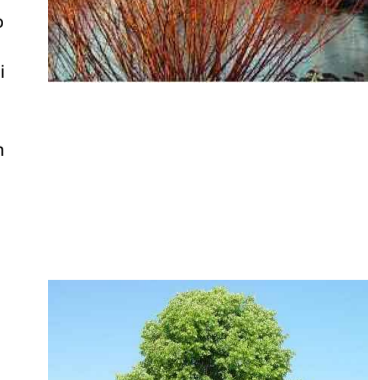

Ulmus minor
Farnetta cespugliosa e arborea
Albero di media o grande dimensione, può raggiungere in condizioni ottimali i 25-30 m di altezza...