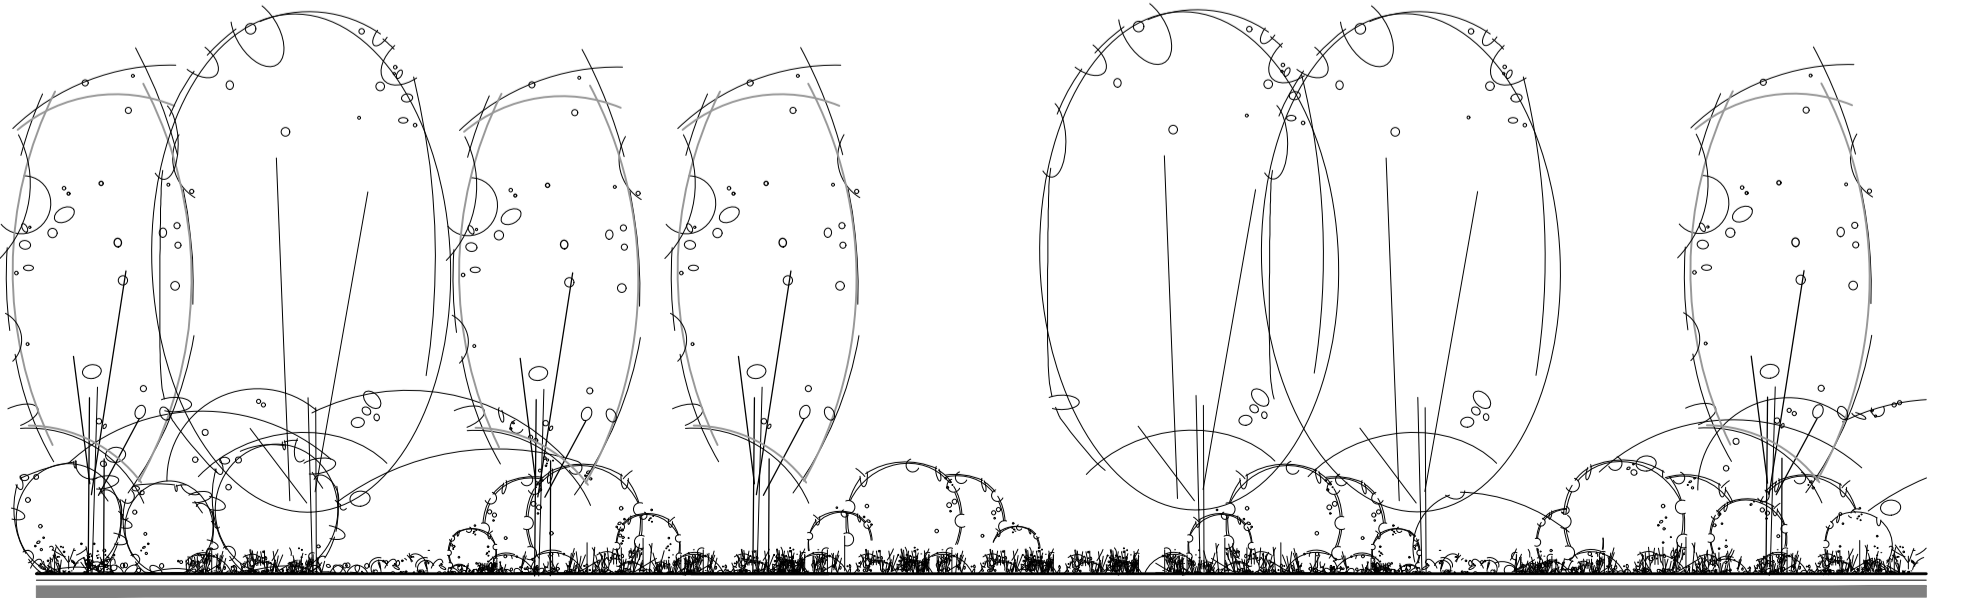

Olmo minore
Ulmus minor
Farnetta cespugliosa e arborea
Lattifolia nobilis è un albero di prima grandezza che in condizioni ottimali può raggiungere i 30-40 m di altezza...

Farnia
Quercus robur
Farnetta arborea
Lattifolia decida di prima grandezza di altezza fino a 30-35 m, occasionalmente 50 m, di tronco possente con diametro anche oltre i 2 m...

Berretta del prete
Euonymus europaeus
Farnetta cespugliosa e arborea
Cespuglio deciduo, raramente alberello. Fusto brunoastro con rami opposti.

Viburno oppio
Viburnum opulus
Farnetta cespugliosa
Specie arbustiva, cespugliosa molto longeva alta 2+4 m, talvolta diviene un piccolo albero.

Corniolo
Cornus sanguinea
Farnetta cespugliosa
Arbusto cespuglioso, deciduo, raramente in forma di piccolo albero, di altezza compresa fra 2+4 m...

Salice rosso
Salix purpurea
Farnetta cespugliosa e arborea
Arbusto policonico (fino a 5+6 m), raramente a portamento arboreo.

Alnus glutinosa
Farnetta cespugliosa e arborea
Albero di media o grande dimensione, può raggiungere in condizioni ottimali i 25-30 m di altezza...

Sambuco nigra
Sambucus nigra
Farnetta cespugliosa e arborea
Albero ma più spesso arbusto, alto fino a 10 m, con chioma espansa, densa e globosa.

Rovo bluastro
Rubus caesius
Farnetta cespugliosa
Si tratta di un arbusto alto 1-1,5 m, privo di spine, con rami eretti.

Salice da oeste
Salix triandra
Farnetta cespugliosa e arborea
Arbusto, talvolta alberello, policonico, alto 1,5 m, a chioma espansa.

Ribes rosso
Ribes rubrum
Farnetta cespugliosa
Si tratta di un arbusto alto 1-1,5 m, privo di spine, con rami eretti.

Ulmus minor
Farnetta cespugliosa e arborea
Albero di media o grande dimensione, può raggiungere in condizioni ottimali i 25-30 m di altezza...

Ulmus minor
Farnetta cespugliosa e arborea
Albero di media o grande dimensione, può raggiungere in condizioni ottimali i 25-30 m di altezza...

COMMITTENTE:
RFI
RETE FERROVIARIA ITALIANA
GRUPPO FERROVIE DELLO STATO ITALIANE

PROGETTAZIONE:
ITALFERR
GRUPPO FERROVIE DELLO STATO ITALIANE

DIREZIONE PROGETTAZIONE
U.O. ARCHITETTURA, AMBIENTE E TERRITORIO
S.O. AMBIENTE ED ENERGY SAVING

PROGETTO DI FATTIBILITA' TECNICA ECONOMICA
VELOCIZZAZIONE DELLA LINEA ROMA - PESCARA
RADDOPPIO FERROVIARIO TRATTA INTERPORTO D'ABRUZZO - MANDOPPELLO

LOTTO 1
Opere a Verde
Sesti di impianto tipologici

SCALA:
[Diagram showing scale and dimensions]

Table with columns: Rev., Descrizione, Redatto, Data, Verificato, Data, Approvato, Data, Autorizzato Data. Includes rows for Emissione esecutiva and various dates.

File: IAAJ00R22PXA0000701C n. Elab.: