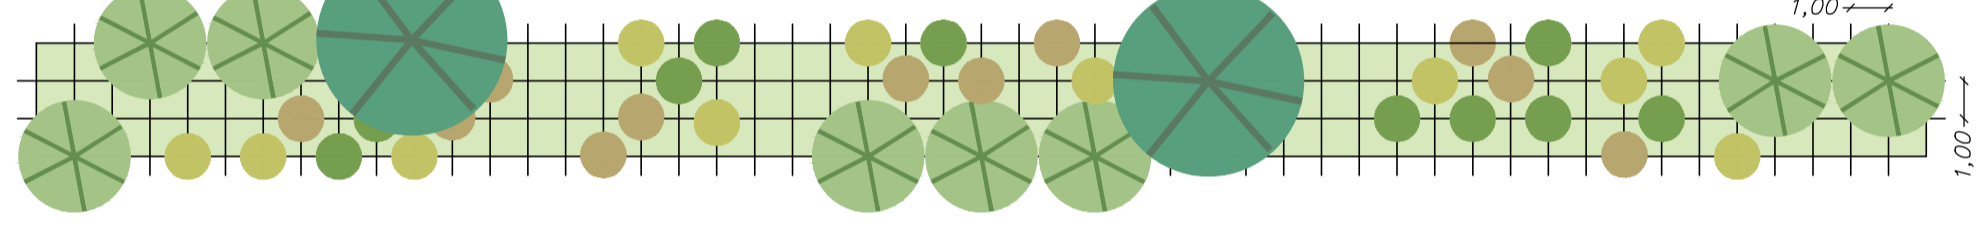

FILARE ARBOREO ARBUSTIVO

MODULO base=50,00x3,00 m

- STRATO ARBUSTIVO
  Cm Crataegus monogyna
  Ee Euonymus europaeus
  Ps Prunus spinosa
  Fr Ribes rubrum
  Vo Viburnum opulus

- ALBERELLI/CEPPAIE
  Ac Acer campestre
  Qp Quercus pubescens
  Fo Fraxinus oxycarpa

- Acer comune
  Roverella
  Frassino meridionale

- ALBERI
  Ag Alnus glutinosa
  Tc Tilia cordata
  Or Q. robur
  Um Ulmus minor

- Ontano nero
  Tiglio selvatico
  Farnia
  Olmo comune