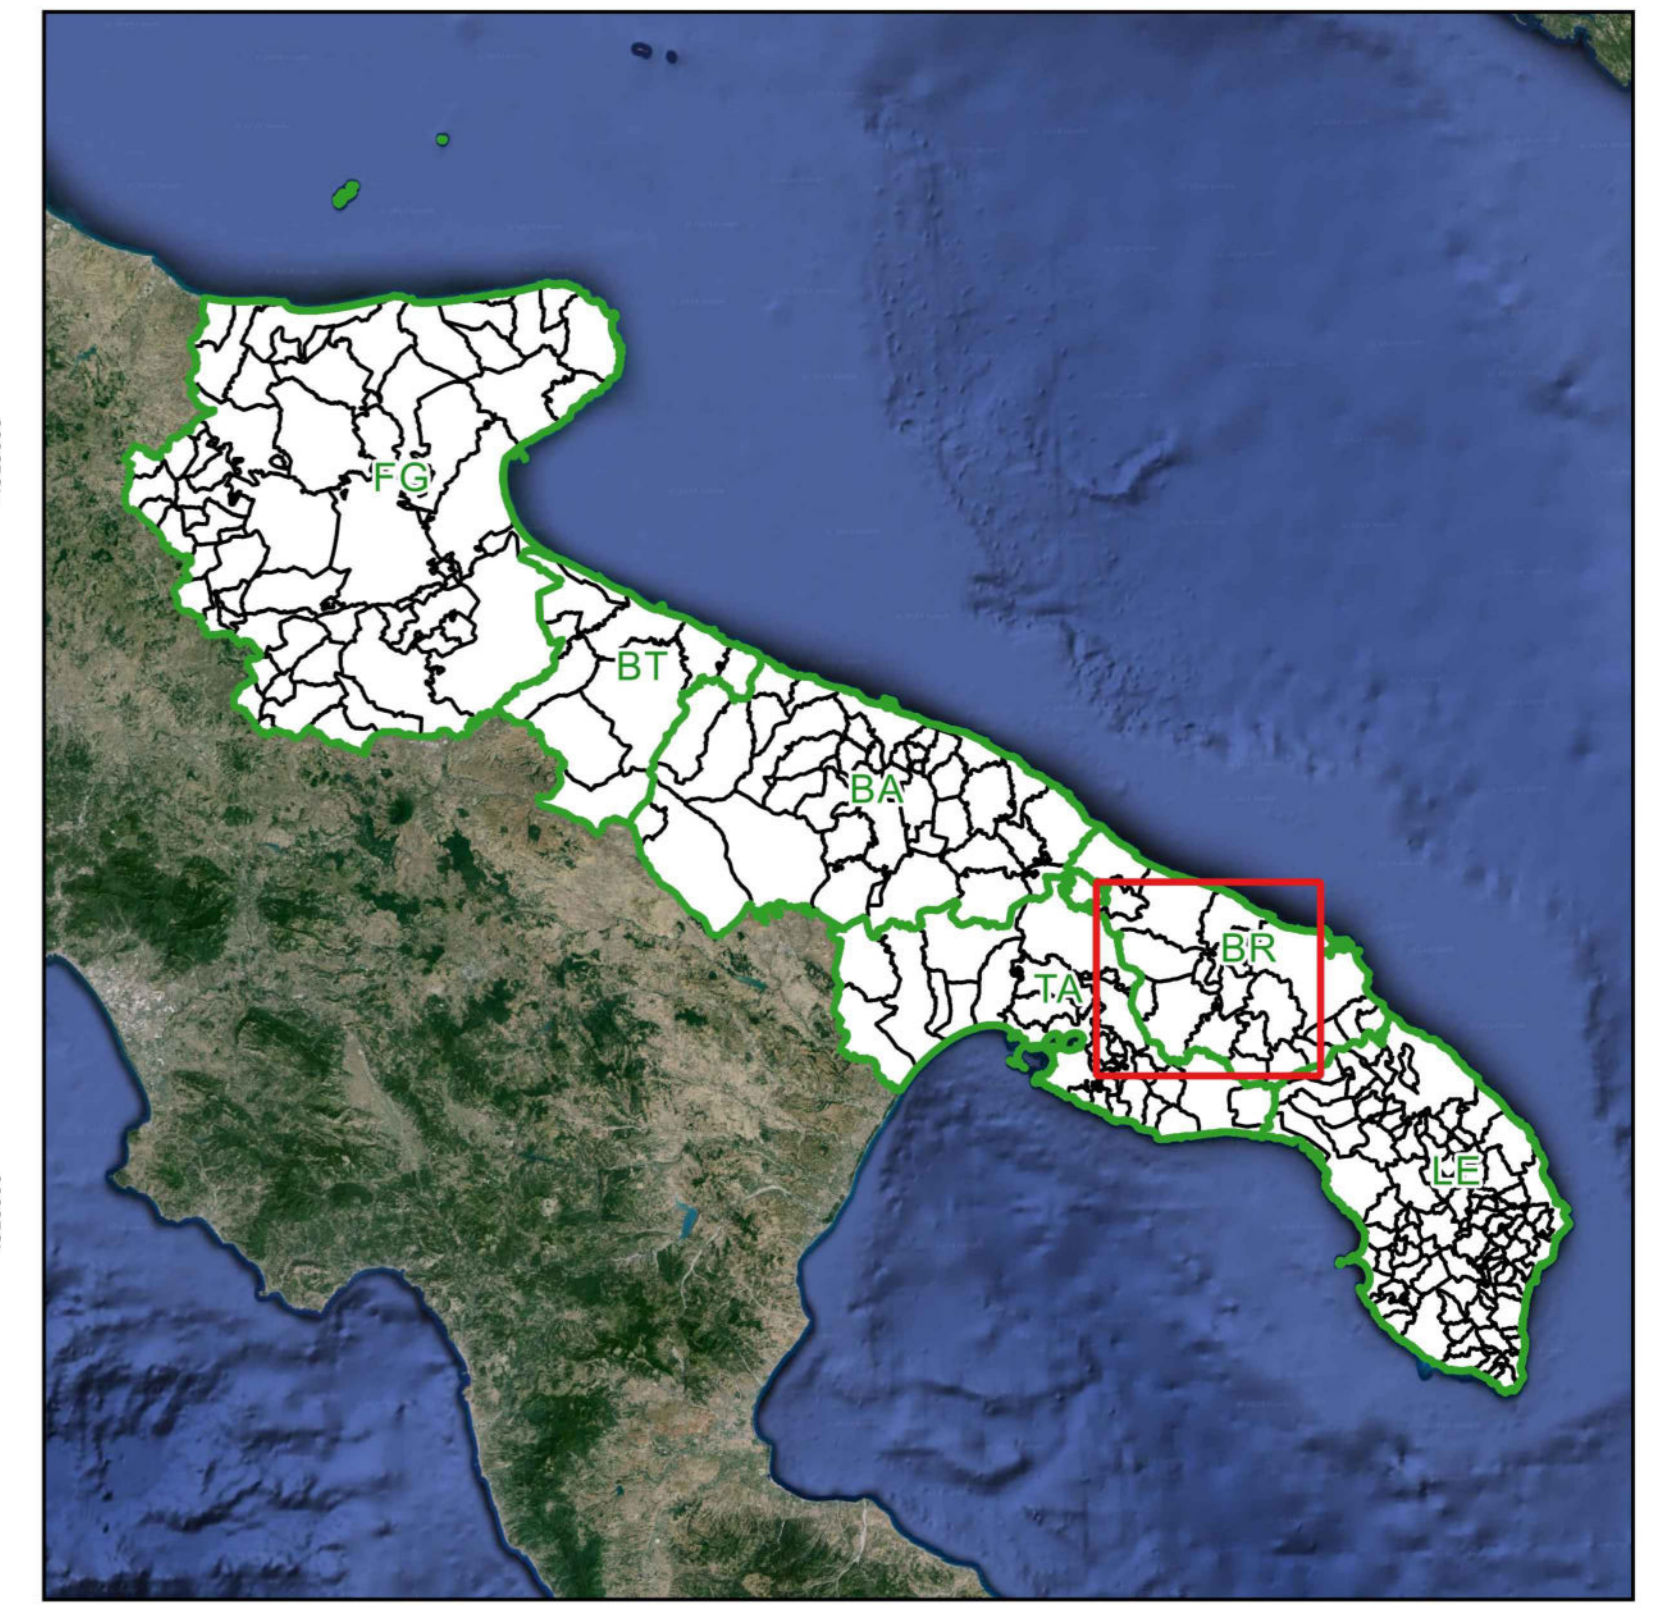

Legenda

- Aerogeneratori
- Candidato MT 30 kV
- Candidato AT 36 kV
- Stazione RTN Latiano - Area ampliamento 36 kV
- Stazione di utenza 36/30 kV
- Stazione RTN Latiano 380/150 kV
- Storage

Limiti Amministrativi

- Limiti comunali
- Limiti provinciali

Carta delle strutture turistico-ricettive

- Buffer R=3 km
- Buffer R=5 km
- Buffer R=7 km

Strutture turistico-ricettive

- Strutture turistico-ricettive a meno di 3 km dagli aerogeneratori in progetto
- Strutture turistico-ricettive comprese tra 3 km e 5 km dagli aerogeneratori in progetto
- Strutture turistico-ricettive comprese tra 5 km e 7 km dagli aerogeneratori in progetto

NORD

0 2 000 4 000 m

Scala 1:50 000

PROGETTO	DATA DELLE STRUTTURE TURISTICO-RIEETTIVE	Aut. Proa. Scat.	Ing. Paolo Rotta	Ing. Leonardo Pardo
REVISIONE	DATA DELLE STRUTTURE TURISTICO-RIEETTIVE	Ing. Paolo Rotta	Ing. Paolo Rotta	Ing. Leonardo Pardo
DETERMINAZIONE	DETERMINAZIONE	DETERMINAZIONE	DETERMINAZIONE	DETERMINAZIONE

OGGETTO: Progetto dell'impianto eolico con storage denominato "Capoco" della potenza complessiva di 66 MW con storage da 20 MW da realizzare nei Comuni di Francavilla Fontana, San Vito dei Normanni, San Michele Salentino e Latiano (BR).

COMMITTENTE: BROWN ENERGY S.r.l. Z.I. Lotto n.31 74020 San Marzano di S.G. (TA)

TITOLO: RUEJEM_StudioFattibilitàAmbientale_02B
Carta delle strutture turistico-ricettive

PROJETTO engineering s.r.l.
società d'ingegneria
direttore tecnico
Ph.D. Ing. LEONARDO FILOTICO

ORDINE DEGLI INGEGNERI della Provincia di TARANTO
Dot. Ing. FILOTICO Leonardo N. 1812

SCALE: 1:50.000
ELAB. PL.2/B

NOTE FILE: RUEJEM_StudioFattibilitàAmbientale_02B

Tutti i diritti di autore sono riservati ai termini di legge. E' vietata la riproduzione senza autorizzazione.