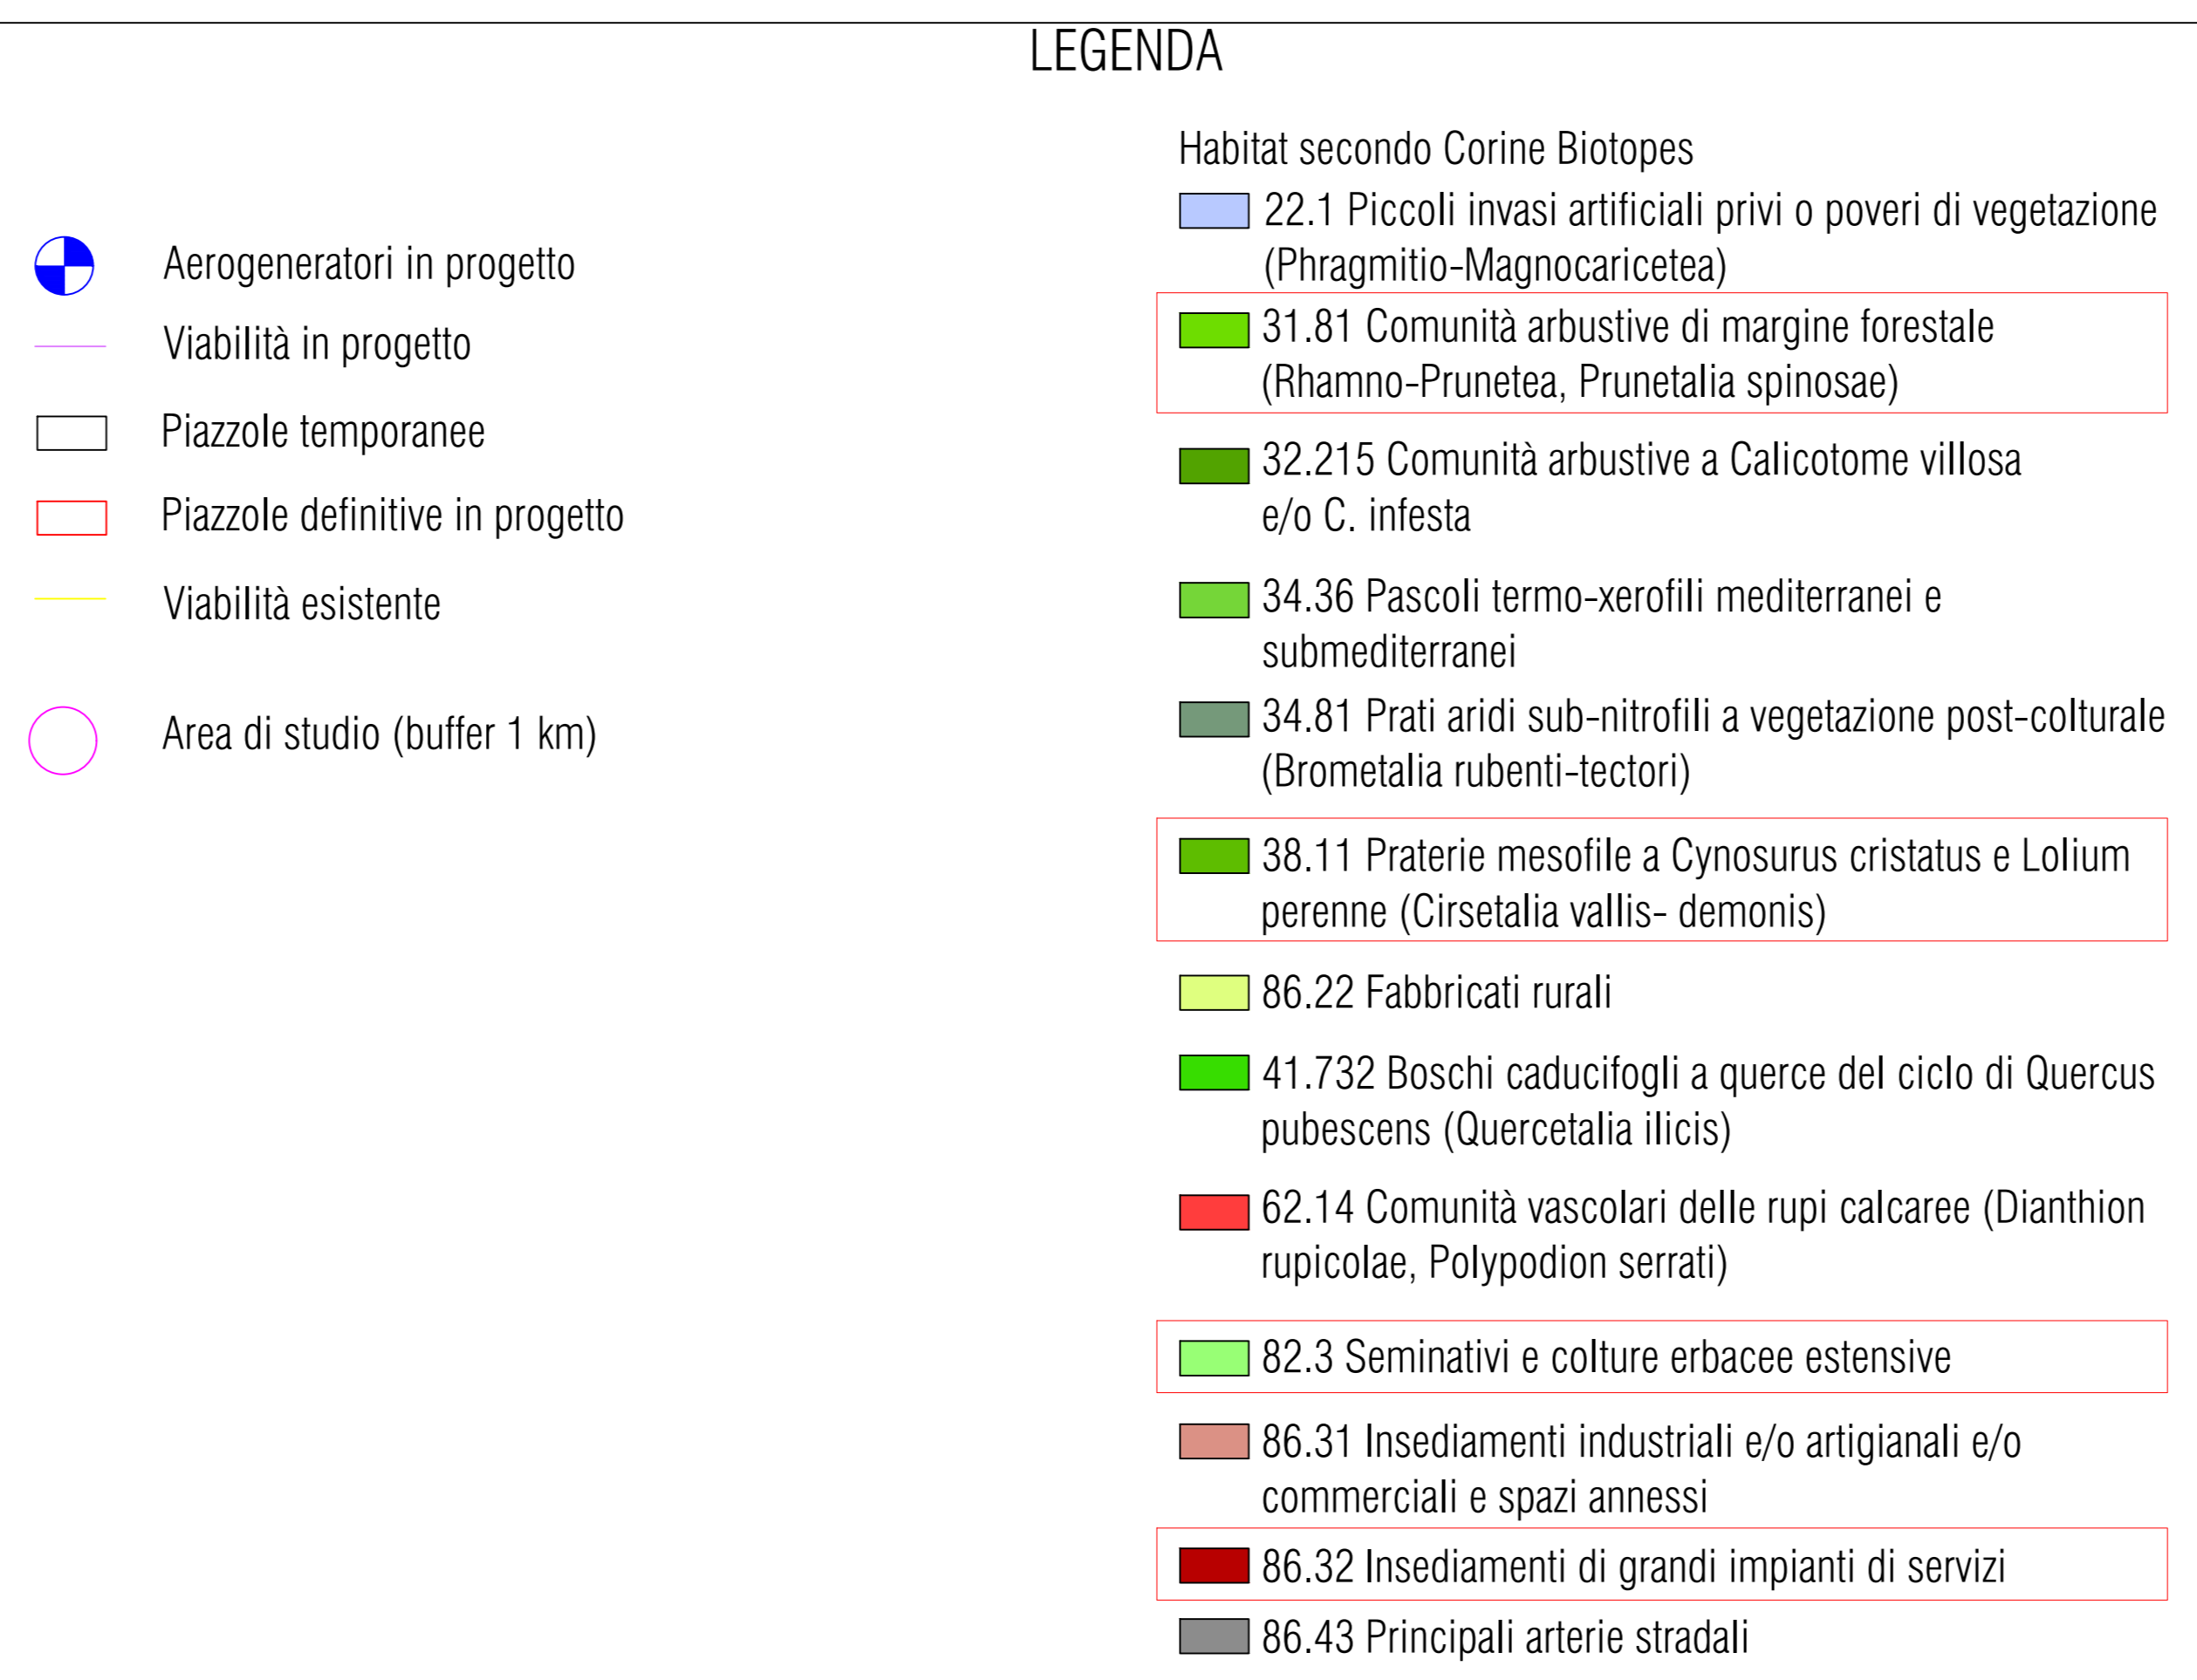

Carta degli habitat secondo Corine Biotopes. Scala 1:20.000

Carta degli habitat presenti all'interno dell'area di progetto. Scala 1:20.000

PARTICOLARE HABITAT PRESENTI ALL'INTERNO DELLE PIAZZOLE DI PROGETTO. SCALA 1:1.000

PARTICOLARE HABITAT PRESENTI ALL'INTERNO DELLA VIABILITÀ DI PROGETTO. SCALA 1:5.000

TABELLE HABITAT COINVOLTI NELL'AREA DI PROGETTO

HABITAT PRESENTI NELLE PIAZZOLE DEFINITIVE DI PROGETTO (mq)													
Habitat	Piazzola WTG NI01	Piazzola WTG NI02	Piazzola WTG NI03	Piazzola WTG NI04	Piazzola WTG NI05	Piazzola WTG NI06	Piazzola WTG NI07	Piazzola WTG NI08	Piazzola WTG NI09	Piazzola WTG NI10	Piazzola WTG NI11	Piazzola WTG NI12	Piazzola WTG NI13
82.3	1428,69	-	-	1437,44	-	829,87	-	1437,44	-	-	-	-	24,02
38.11	-	1421,20	1422,50	-	1437,50	607,57	1437,44	1437,44	1435,76	1437,44	1412,89	2132,79	1404,67
31.81	-	-	-	-	-	-	-	-	-	-	15,80	-	-
Totale (mq)	1428,69	1421,20	1422,50	1437,44	1437,50	1437,44	1437,44	1437,44	1435,76	1437,44	1428,69	2132,79	1428,69

HABITAT PRESENTI NELLA VIABILITÀ DI PROGETTO (mq)					
Habitat	Viabilità verso gli aerogeneratori WTG NI01, WTG NI02	Viabilità verso l'aerogeneratore WTG NI03	Viabilità verso gli aerogeneratori WTG NI04, WTG NI05, WTG NI06	Viabilità verso gli aerogeneratori WTG NI07, WTG NI08, WTG NI09, WTG NI10, WTG NI11	Viabilità verso gli aerogeneratori WTG NI12, WTG NI13
82.3	9728,12	830,76	2129,40	-	3297,02
38.11	2789,56	5680,78	13702,13	14880,22	14275,21
86.32	-	255,27	-	-	-
Totale (mq)	12517,68	6766,81	15831,53	14880,22	17572,23