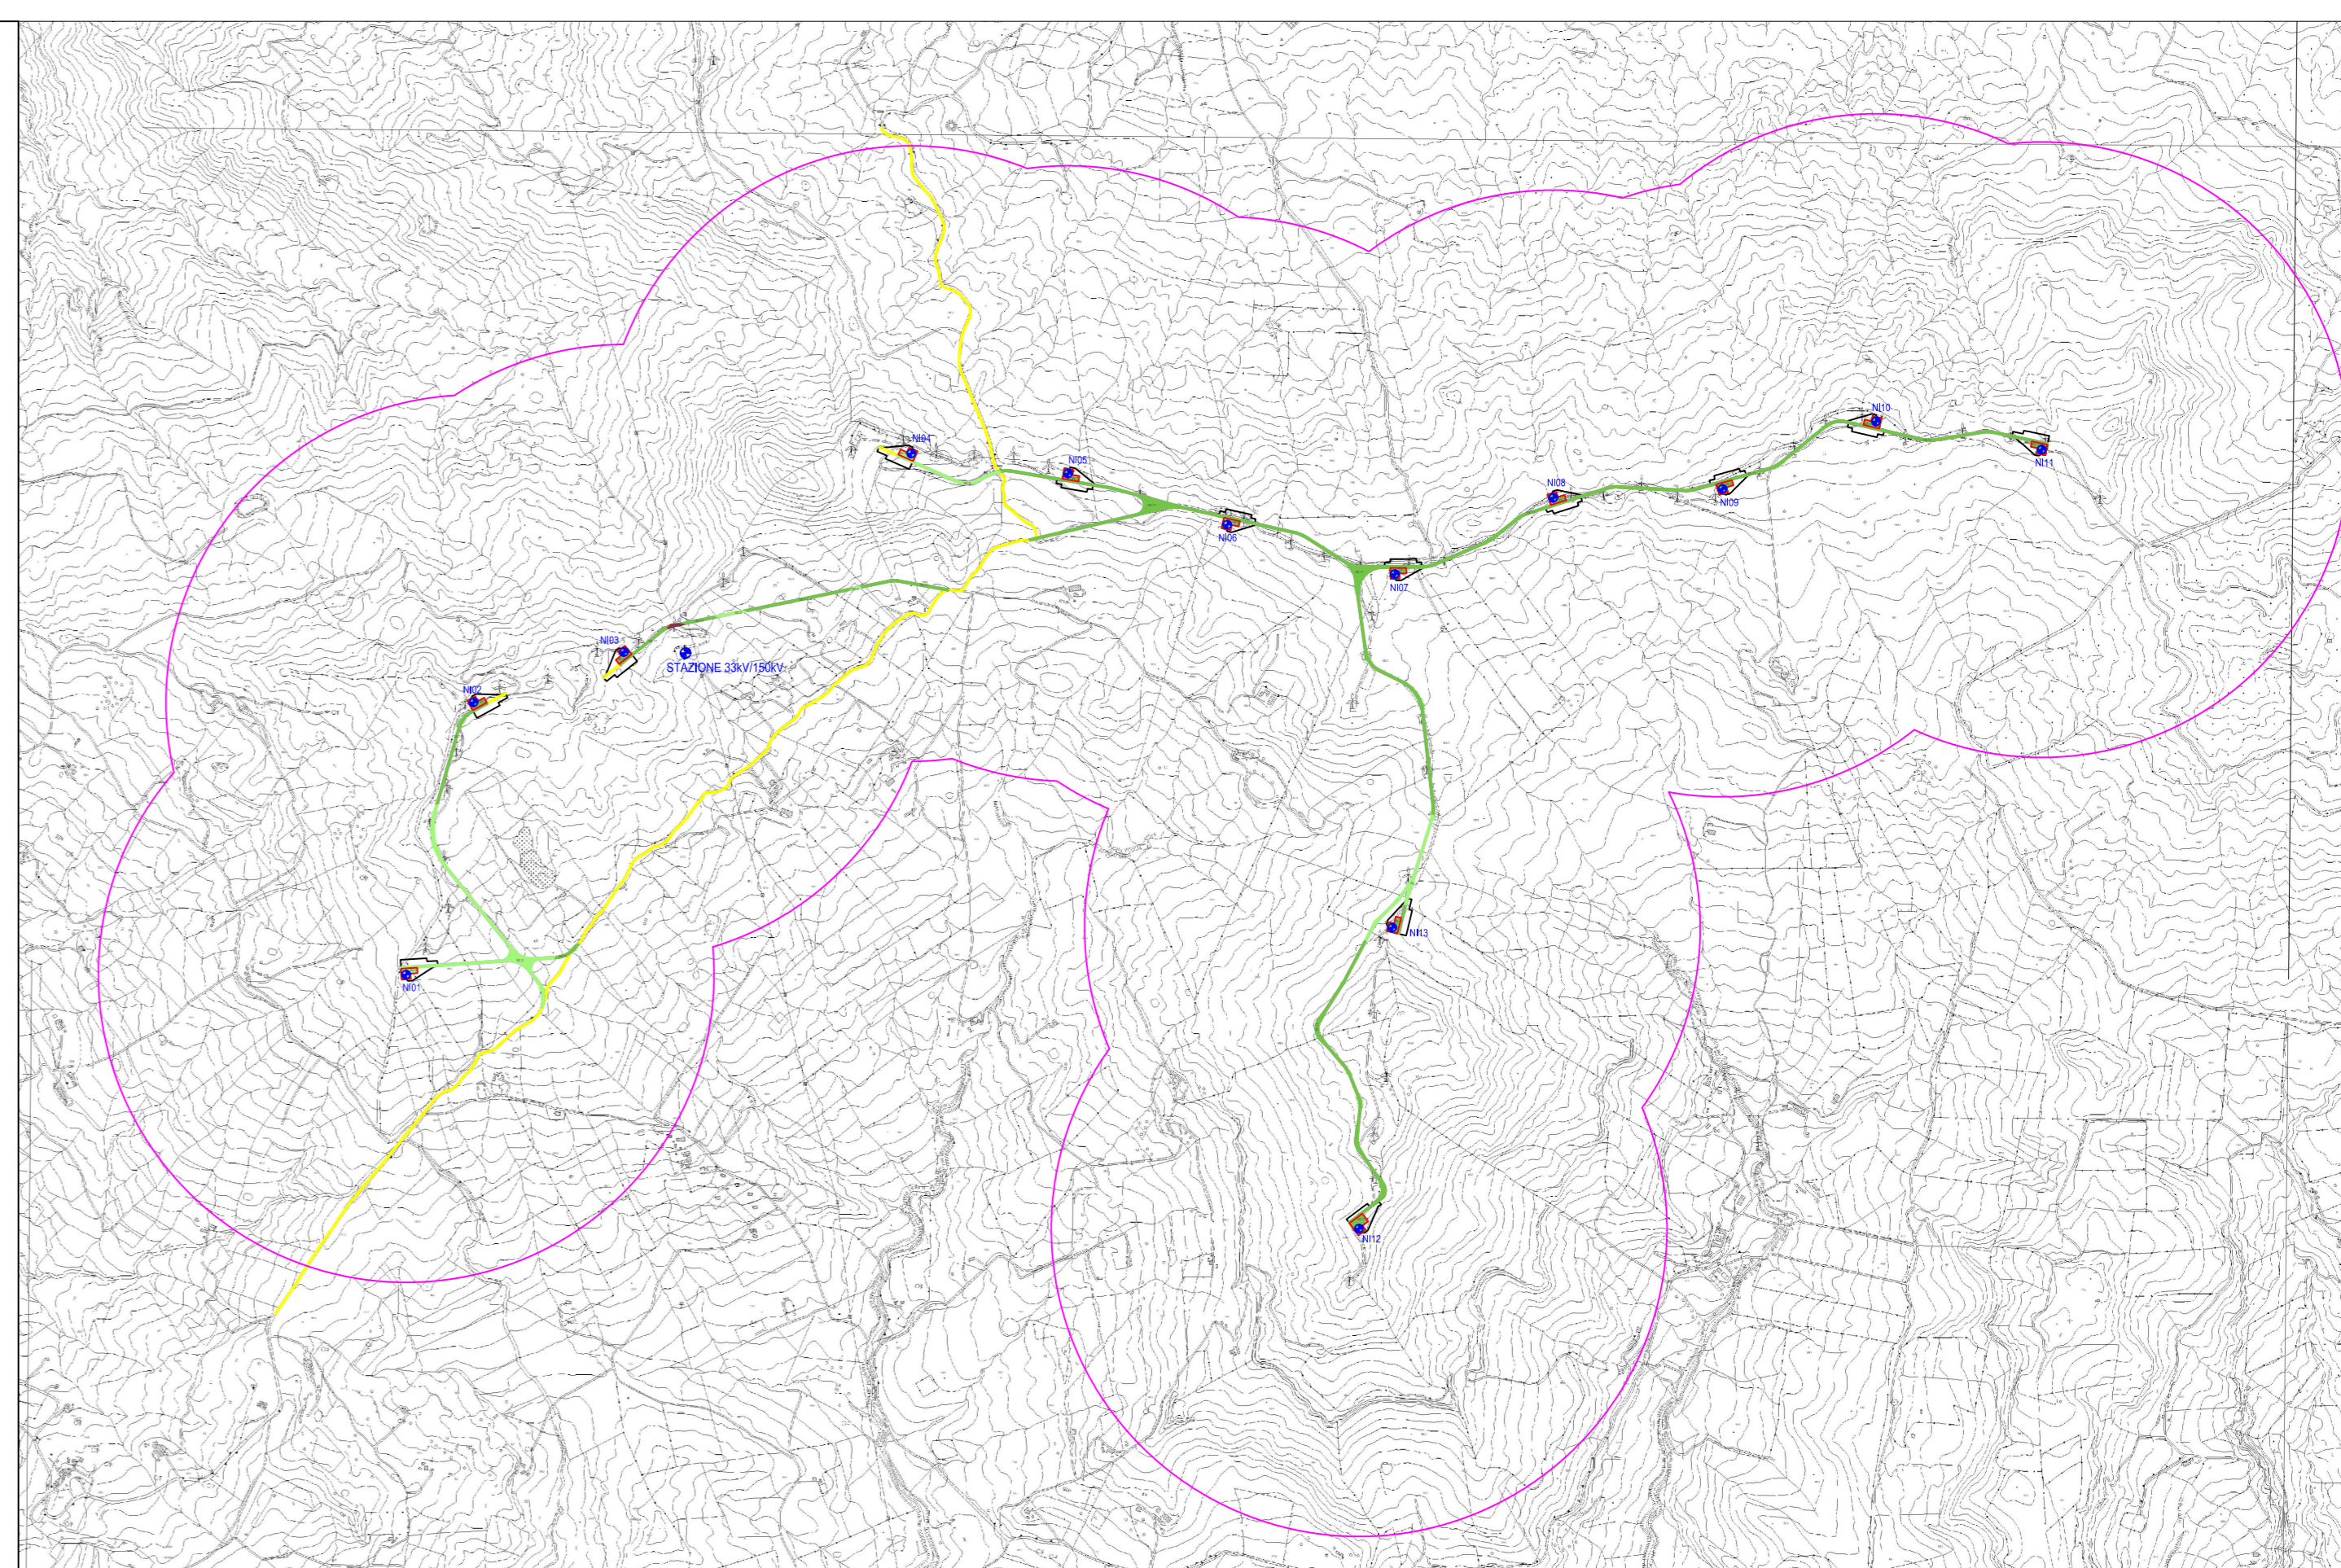

Carta degli habitat secondo Corine Biotopes. Scala 1:20.000

Carta degli habitat presenti all'interno dell'area di progetto. Scala 1:20.000

PARTICOLARE HABITAT PRESENTI ALL'INTERNO DELLE PIAZZOLE DI PROGETTO. SCALA 1:1.000

PARTICOLARE HABITAT PRESENTI ALL'INTERNO DELLA VIABILITÀ DI PROGETTO. SCALA 1:5.000

TABELLE HABITAT COINVOLTI NELL'AREA DI PROGETTO

HABITAT PRESENTI NELLE PIAZZOLE DEFINITIVE DI PROGETTO (mq)													
Habitat	Piazzola WTG NI01	Piazzola WTG NI02	Piazzola WTG NI03	Piazzola WTG NI04	Piazzola WTG NI05	Piazzola WTG NI06	Piazzola WTG NI07	Piazzola WTG NI08	Piazzola WTG NI09	Piazzola WTG NI10	Piazzola WTG NI11	Piazzola WTG NI12	Piazzola WTG NI13
82.3	1428,69	-	-	1437,44	-	829,87	-	1437,44	-	-	-	-	24,02
38.11	-	1421,20	1422,50	-	1437,50	607,57	1437,44	1437,44	1435,76	1437,44	1412,89	2132,79	1404,67
31.81	-	-	-	-	-	-	-	-	-	-	15,80	-	-
Totale (mq)	1428,69	1421,20	1422,50	1437,44	1437,50	1437,44	1437,44	1437,44	1435,76	1437,44	1428,69	2132,79	1428,69

HABITAT PRESENTI NELLA VIABILITÀ DI PROGETTO (mq)					
Habitat	Viabilità verso gli aerogeneratori WTG NI01, WTG NI02	Viabilità verso l'aerogeneratore WTG NI03	Viabilità verso gli aerogeneratori WTG NI04, WTG NI05, WTG NI06	Viabilità verso gli aerogeneratori WTG NI07, WTG NI08, WTG NI09, WTG NI10, WTG NI11	Viabilità verso gli aerogeneratori WTG NI12, WTG NI13
82.3	9728,12	830,76	2129,40	-	3297,02
38.11	2789,56	5680,78	13702,13	14880,22	14275,21
86.32	-	255,27	-	-	-
Totale (mq)	12517,68	6766,81	15831,53	14880,22	17572,23