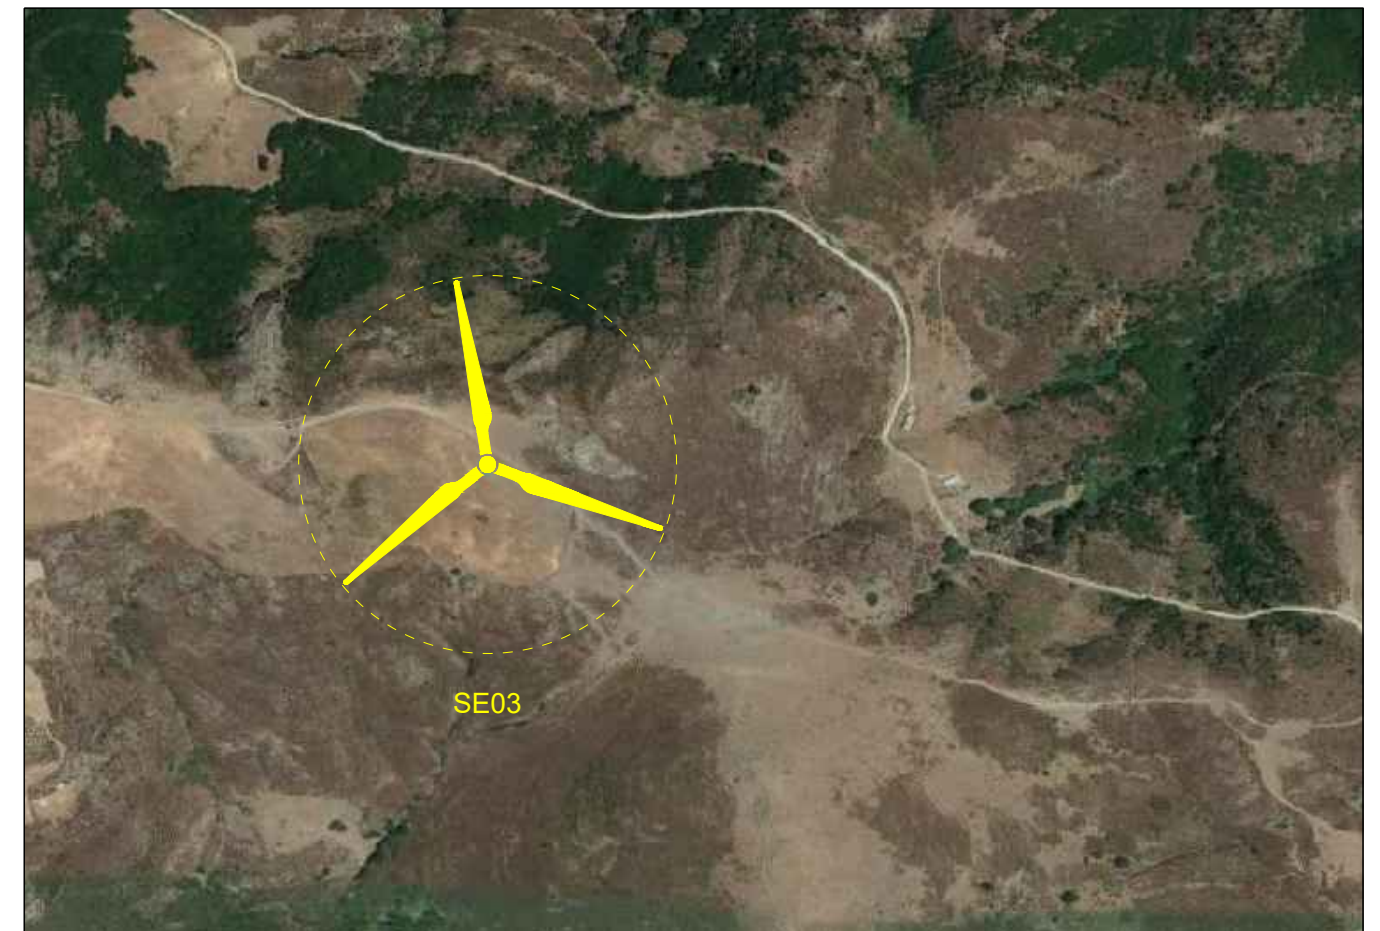

Stralcio Ortofoto scala 1:5000