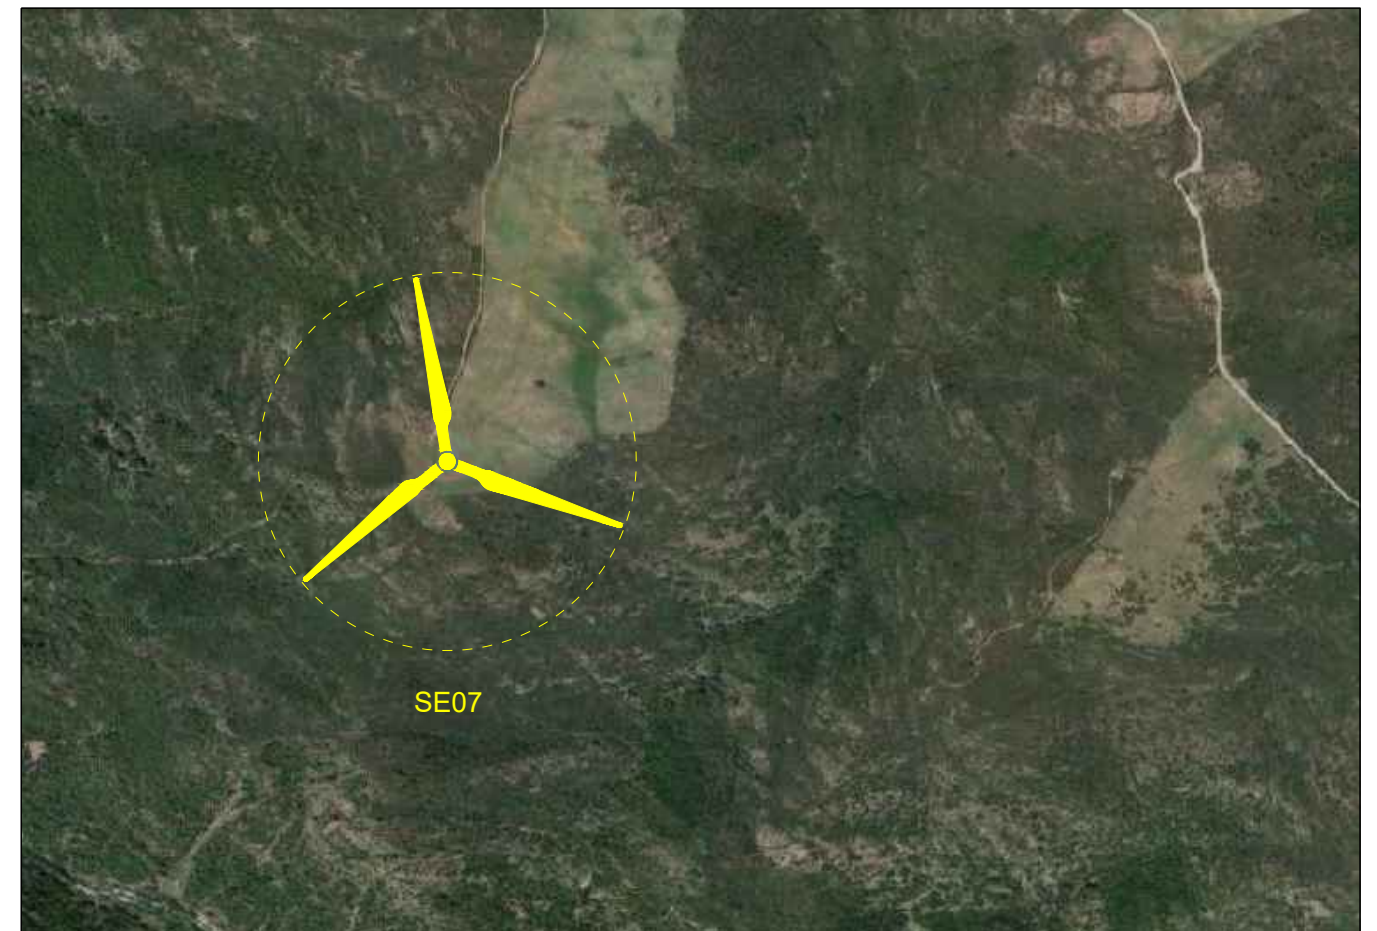

Stralcio Ortofoto scala 1:5000