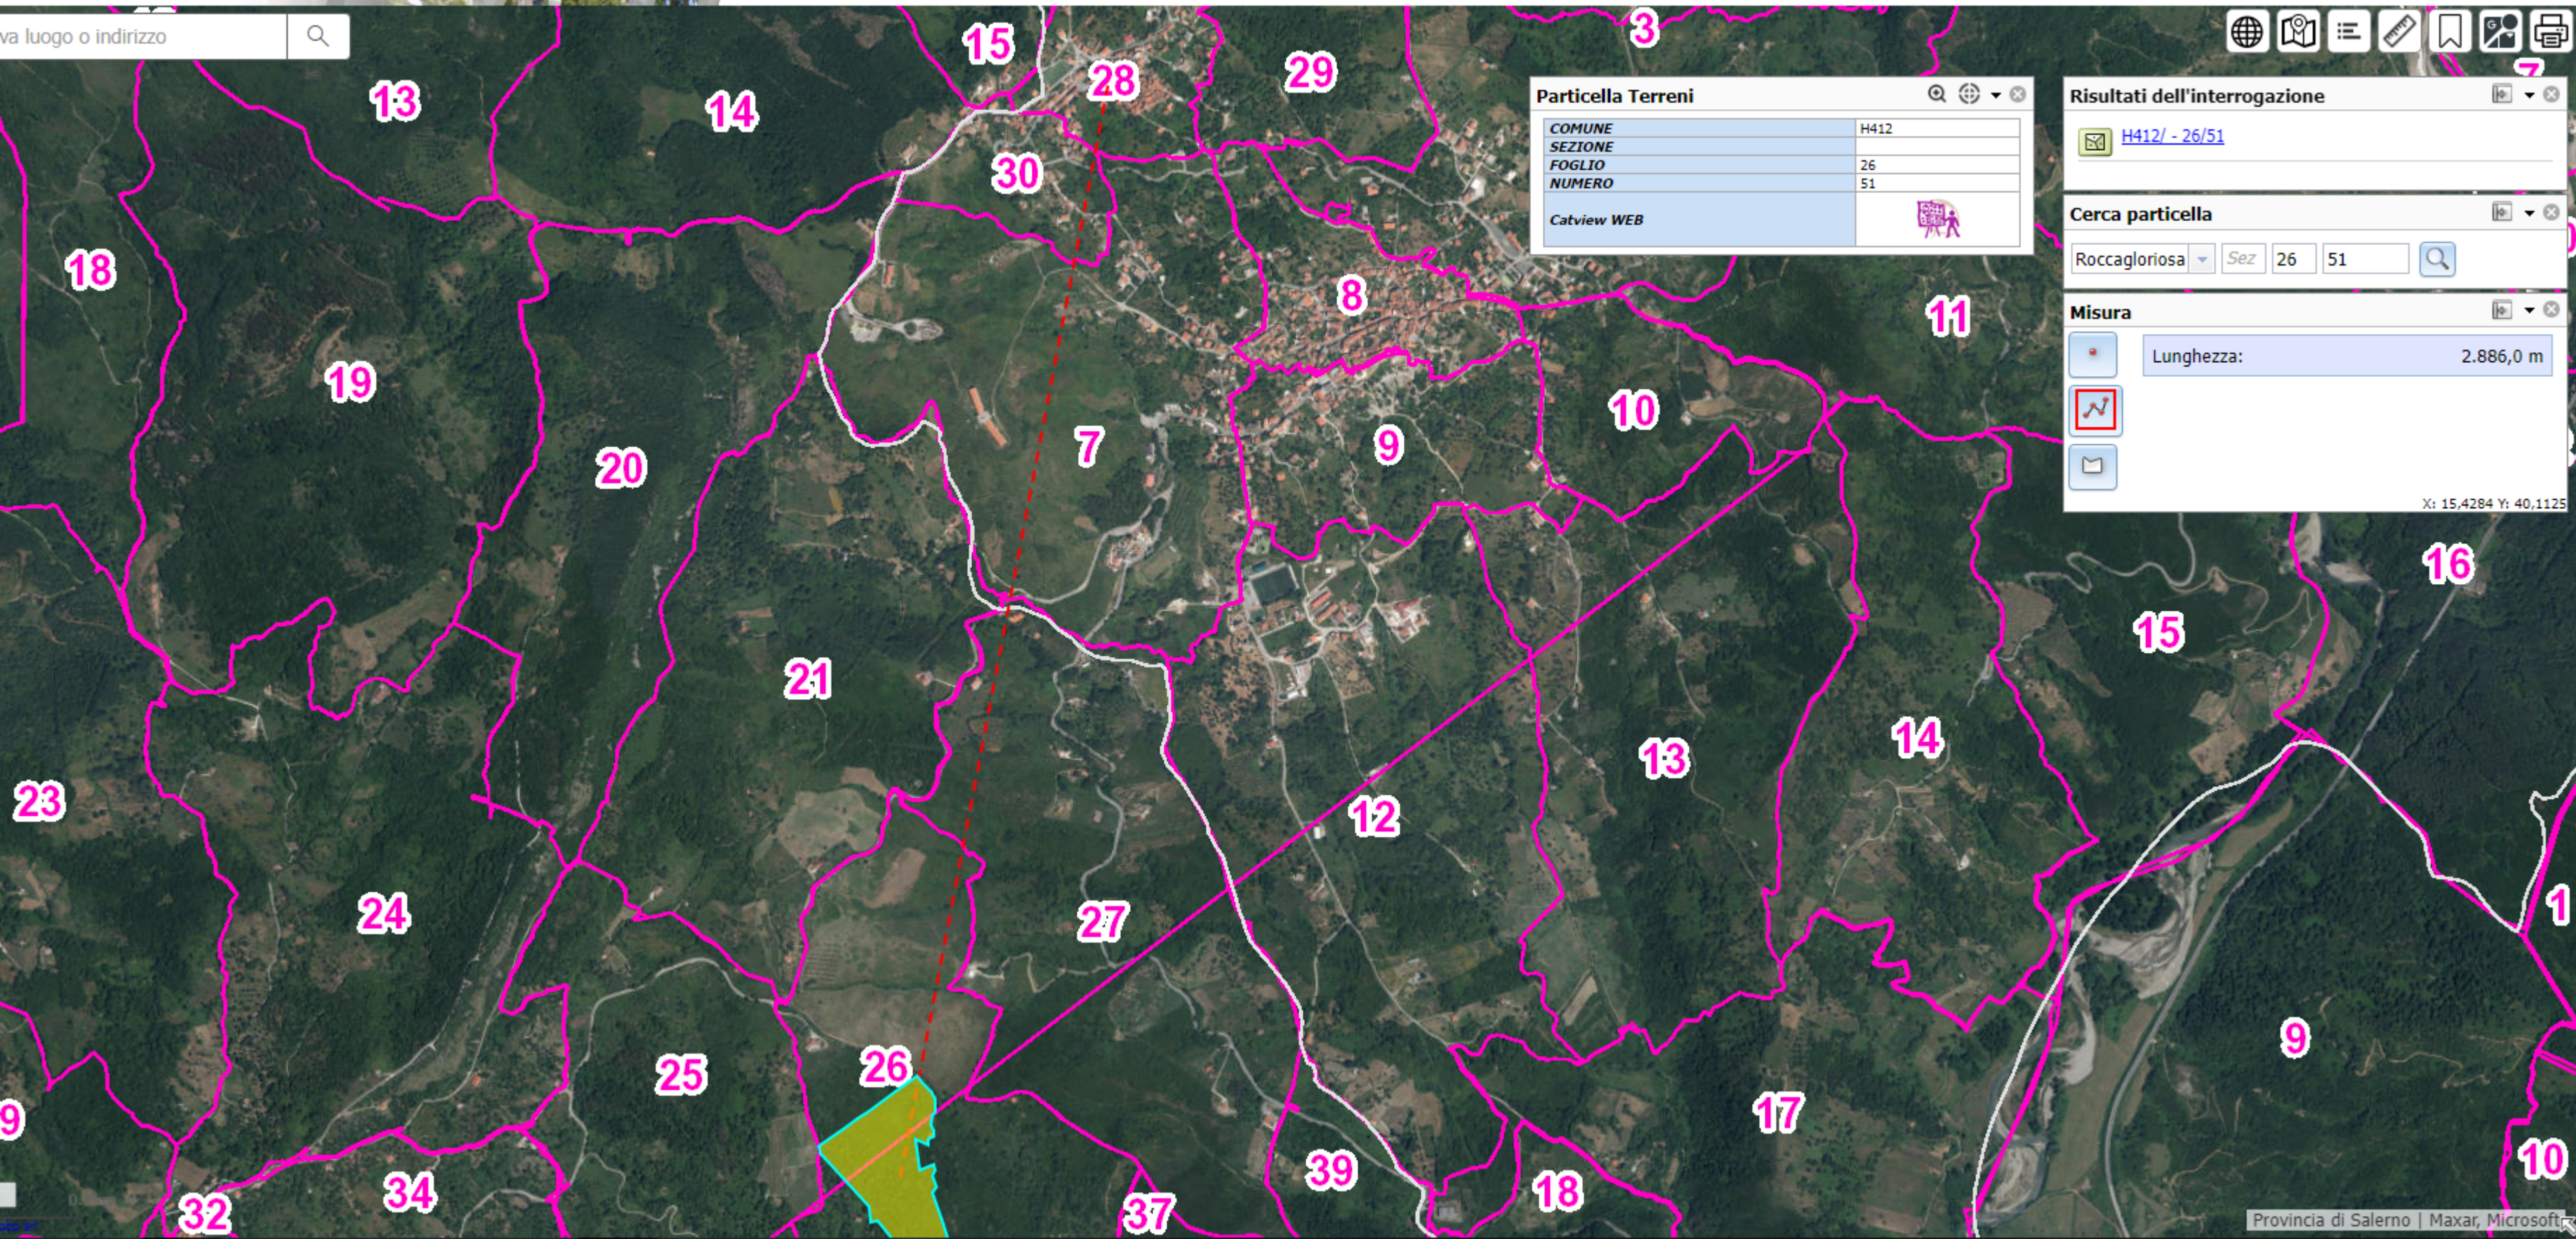

va luogo o indirizzo

Particella Terreni	
COMUNE	H412
SEZIONE	
FOGLIO	26
NUMERO	51
Catview WEB	

Risultati dell'interrogazione
[H412/ - 26/51](#)

Cerca particella
Roccagloriosa Sez 26 51

Misura
Lunghezza: 2.886,0 m

X: 15,4284 Y: 40,1125