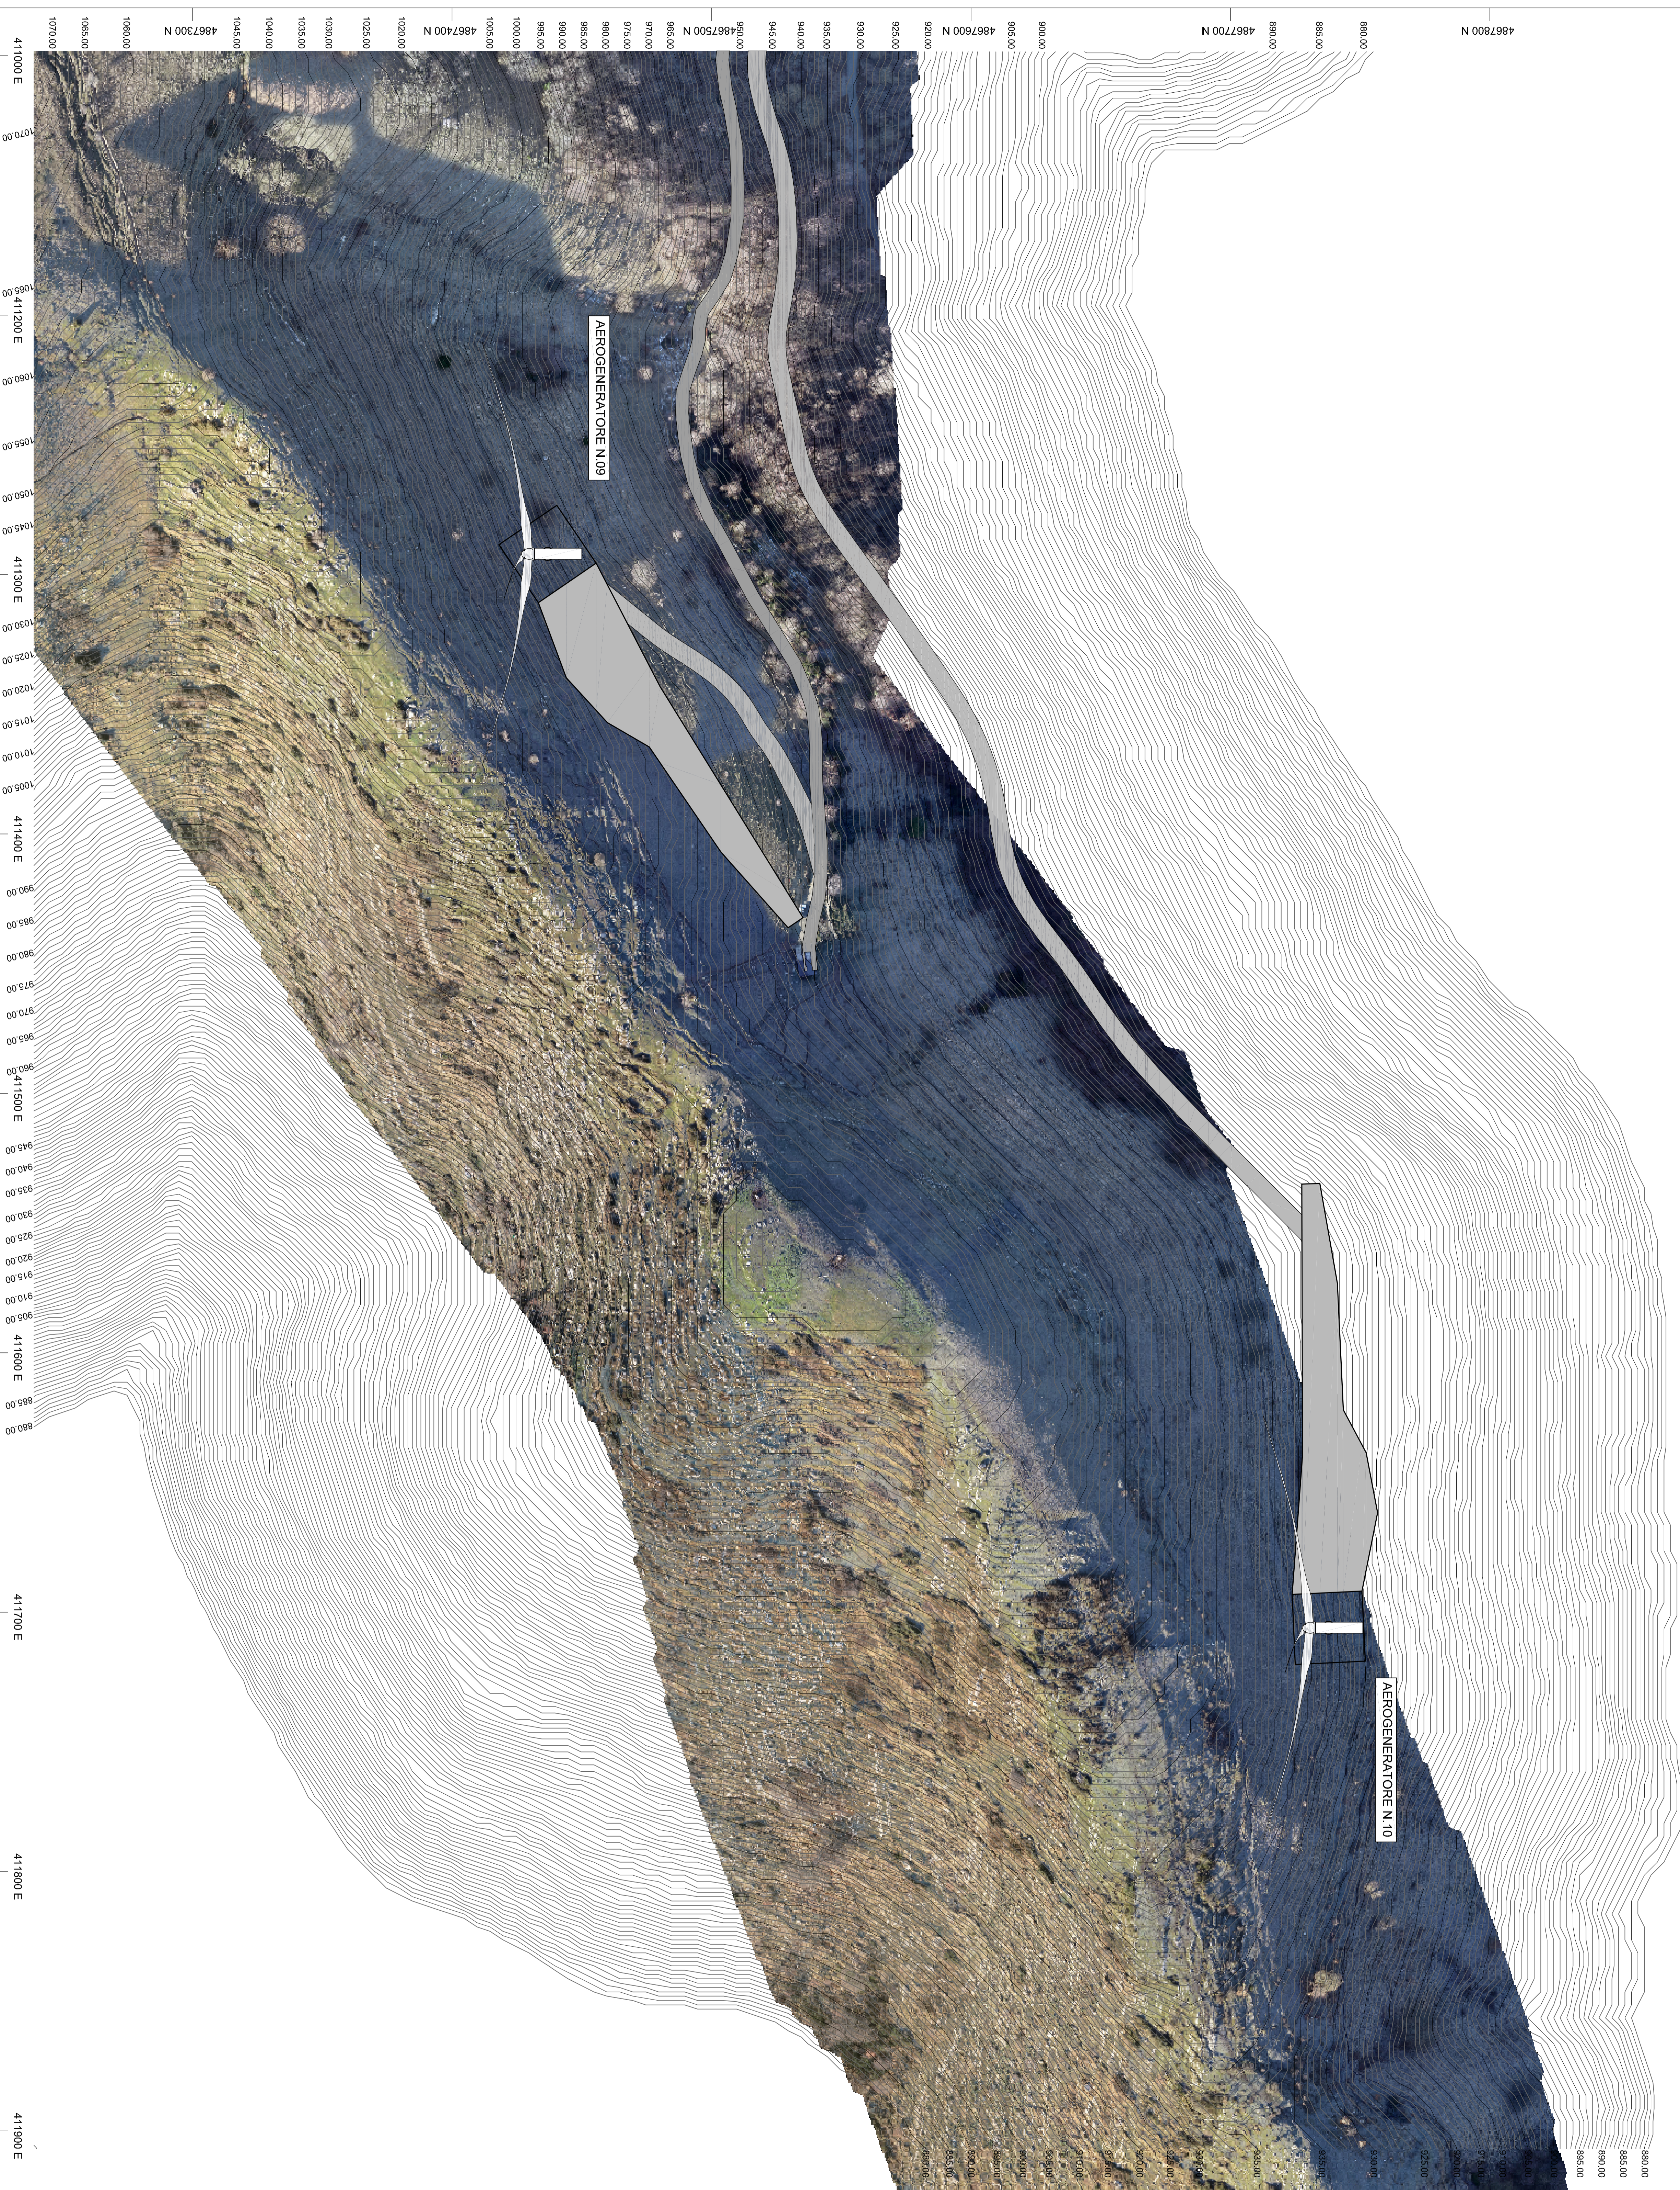

PLANIMETRIA ORTO-FOTO-CURVE DI LIVELLO
scala 1:1.000

PARCO EOLICO
IMPERIA MONTI MORO,
GUARDIABELLA

Il Coordinatore:
Ing. Silvio Maffei Sanducco

Scale Leggere:
via Aldo Moro n. 28
P.IVA n. C.F. 04284170988

Il Progettista:
Ing. Silvio Maffei Sanducco

OGGETTO:
PLANIMETRIA GENERALE

TITOLO:
CURVE DI LIVELLO TURBINE 9-10
STATO DI PROGETTO

Dati	Ente	Aggiornamento	Data	Cont.	Data	Aut.
MACRO2	FP	Emisione	04/2023	SM8	04/2023	SM8
<table border="1"> <tr> <td>Coordinate</td> <td>UTM</td> <td>WGS 1984</td> <td>Zone</td> <td>32Q</td> <td>Projez.</td> <td>U.T.M.</td> </tr> <tr> <td>Coordinate</td> <td>Geografiche</td> <td>WGS 1984</td> <td>Zone</td> <td>10</td> <td>Projez.</td> <td>Geografiche</td> </tr> </table>						

PROGETTAZIONE EMILIA, AMBIENTALE, STRUTTURALE E EDILIZIARIA CIVILE