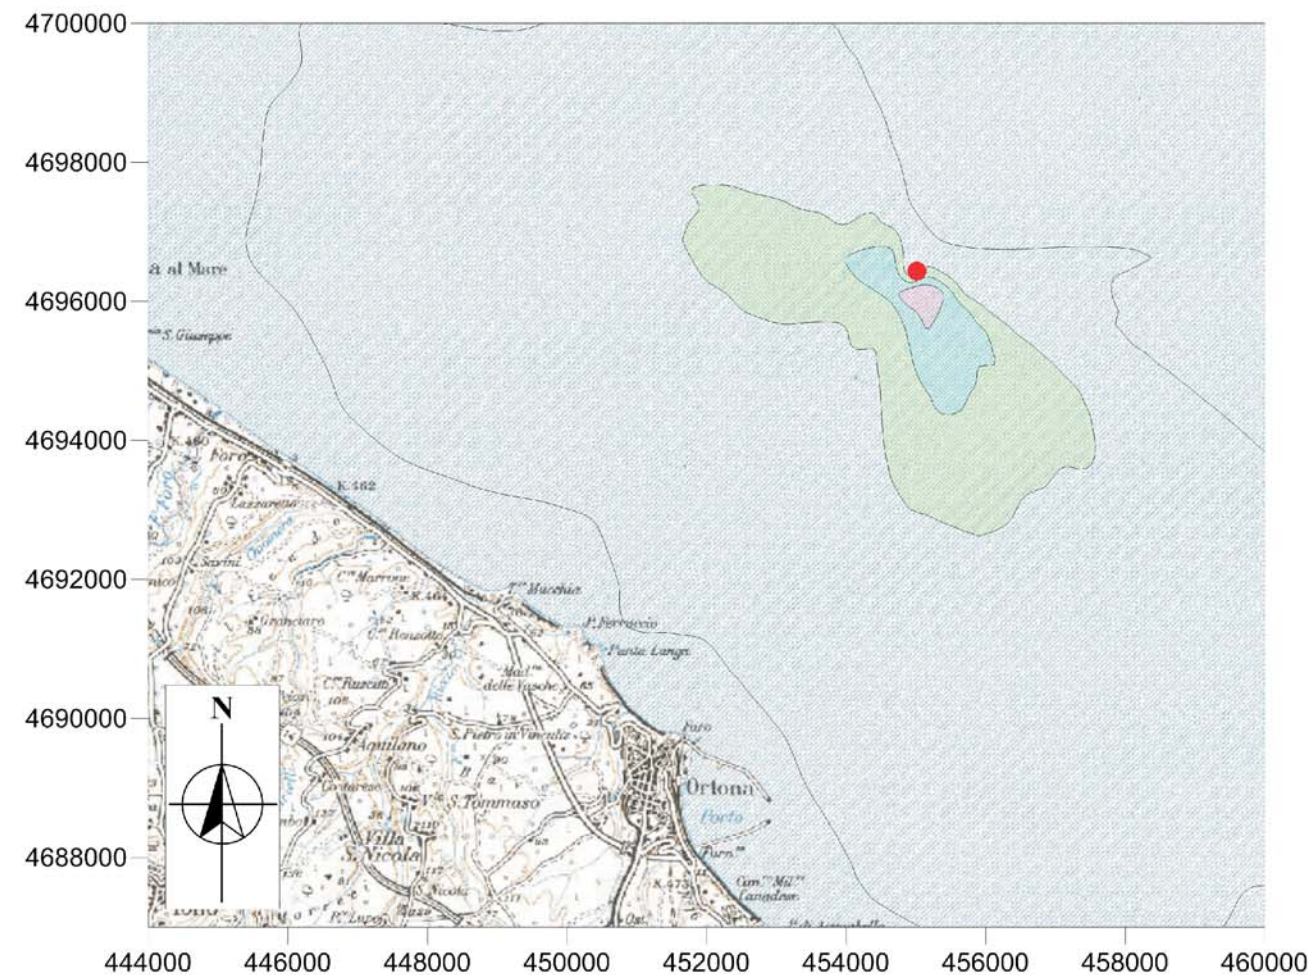

NOx
Massimi Orari (99.8° percentile)

ISOCONCENTRAZIONI DI NOx

NOx
Media Annua

ISOCONCENTRAZIONI DI NOx

LEGENDA

● POZZO ESPLORATIVO ELSA 2

FIGURA 3.1

ANALISI DI DISPERSIONE DI INQUINANTI
MAPPA DELLE CONCENTRAZIONI DI NOx