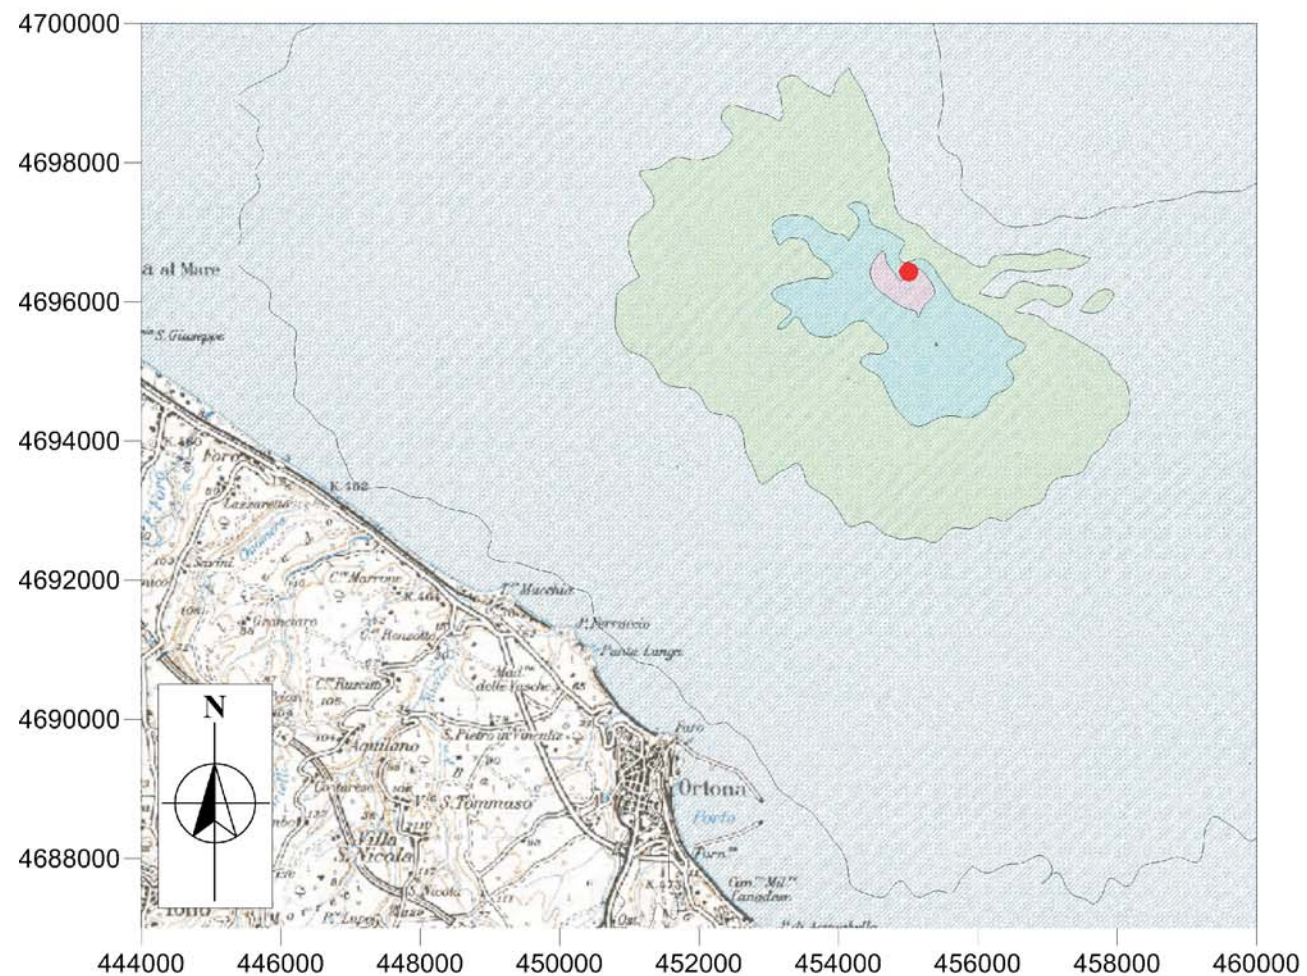

NOx
Massimi Orari (99.8° percentile)

ISOCONCENTRAZIONI DI NOx

NOx
Media Annua

ISOCONCENTRAZIONI DI NOx

LEGENDA

● POZZO ESPLORATIVO ELSA 2

FIGURA 3.1

ANALISI DI DISPERSIONE DI INQUINANTI
MAPPA DELLE CONCENTRAZIONI DI NOx