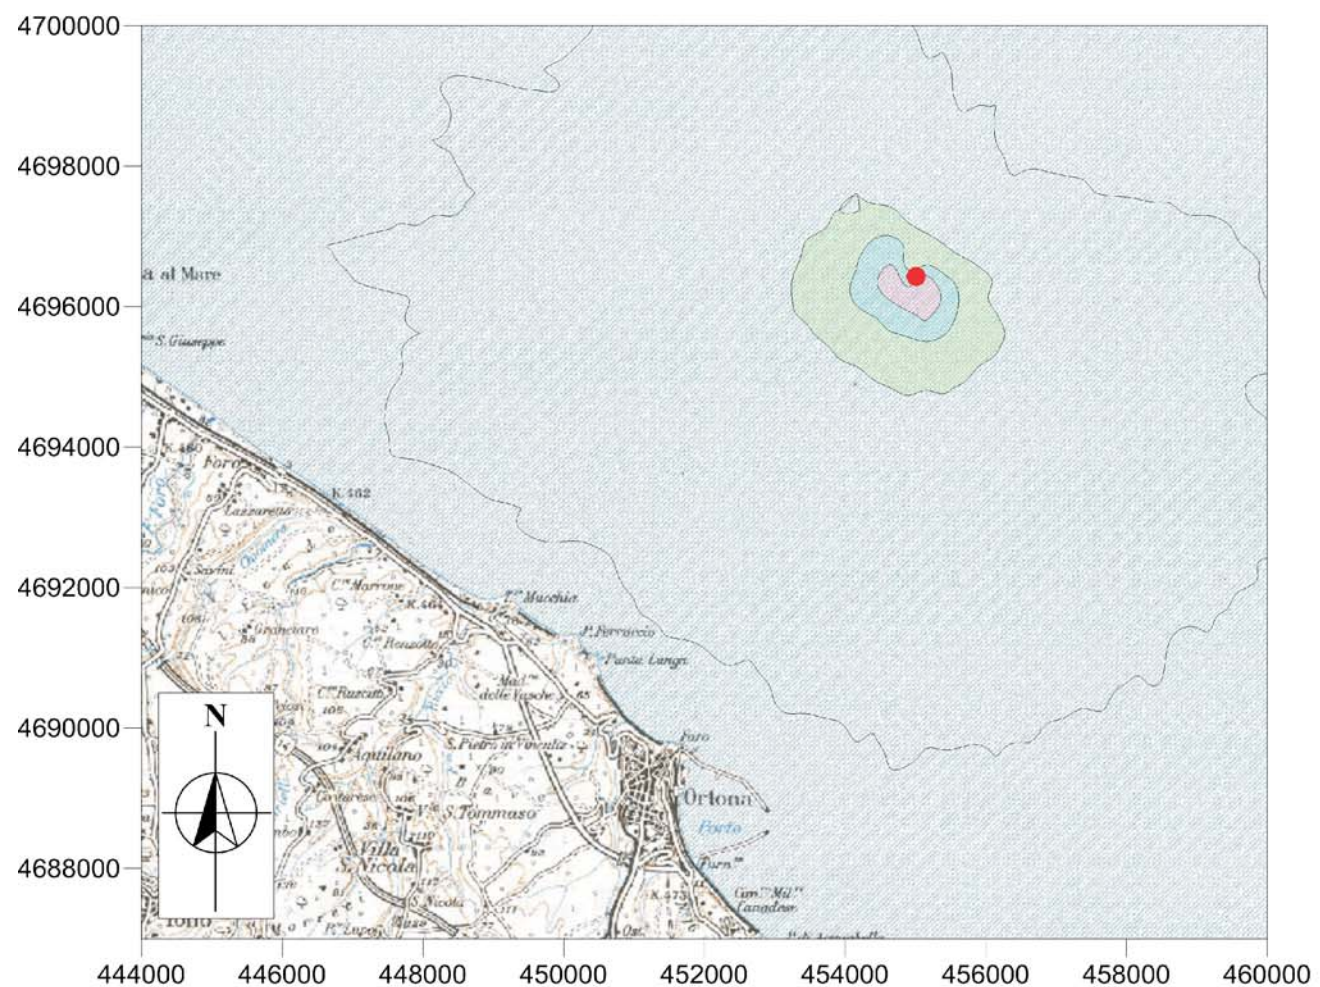

SOx  
Massimi Orari (99.7° percentile)

SOx  
Massimi Giornalieri (99.2° percentile)

LEGENDA

● POZZO ESPLORATIVO ELSA 2

FIGURA 3.2

ANALISI DI DISPERSIONE DI INQUINANTI  
MAPPA DELLE CONCENTRAZIONI DI SOx