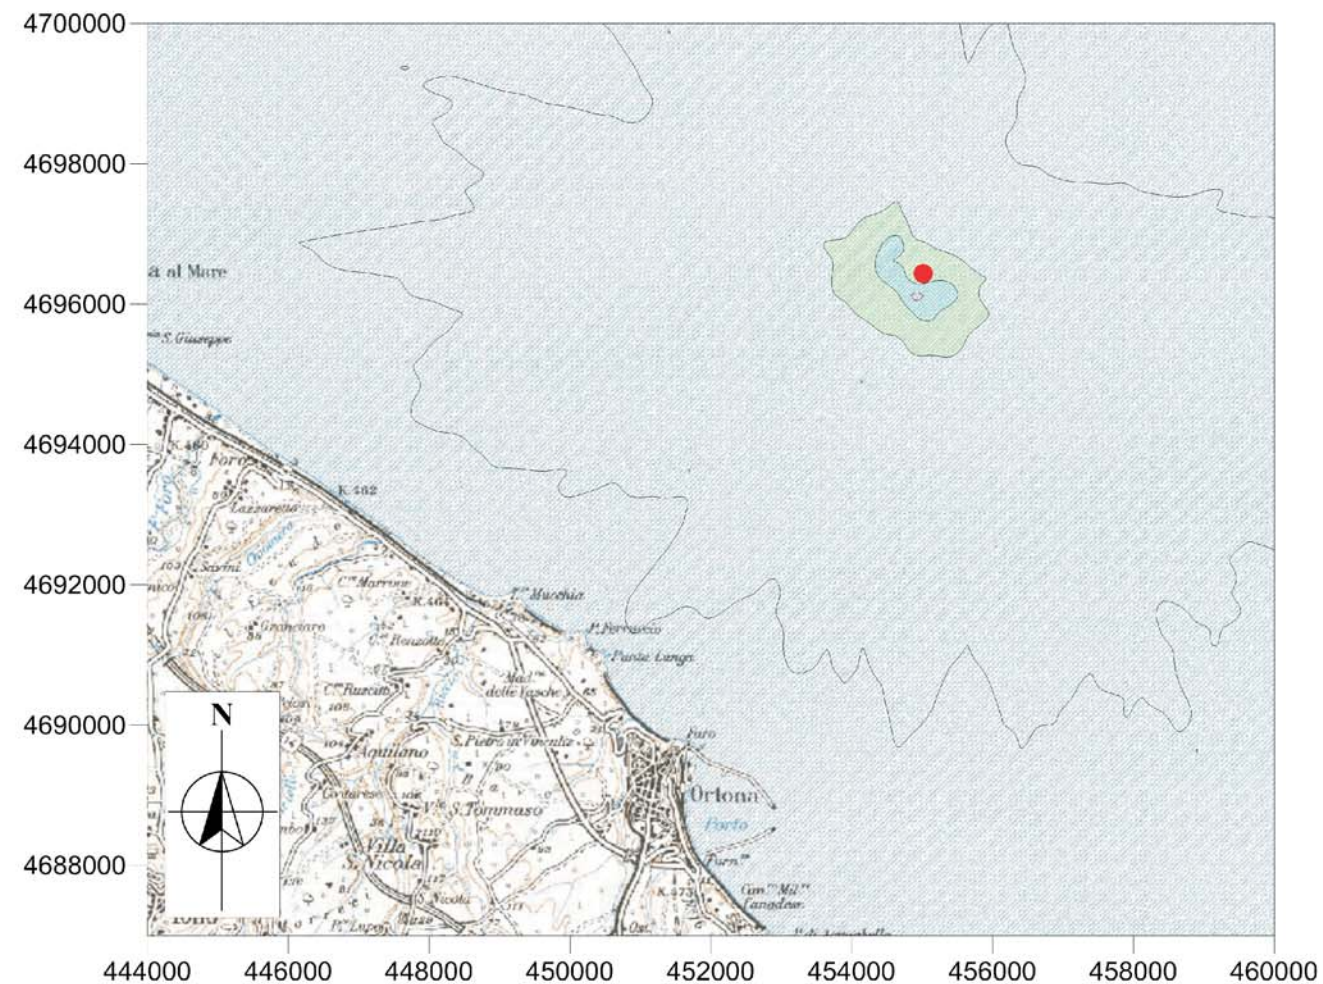

SOx  
Massimi Orari (99.7° percentile)

SOx  
Massimi Giornalieri (99.2° percentile)

LEGENDA

● POZZO ESPLORATIVO ELSA 2

FIGURA 3.2

ANALISI DI DISPERSIONE DI INQUINANTI  
MAPPA DELLE CONCENTRAZIONI DI SOx