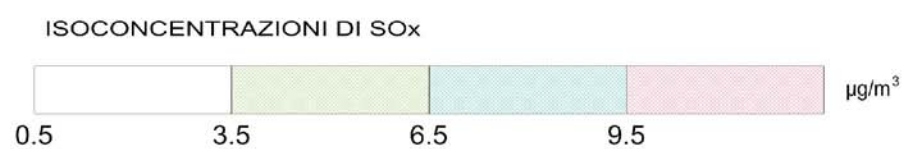

SOx  
Massimi Orari (99.7° percentile)

SOx  
Massimi Giornalieri (99.2° percentile)

LEGENDA

● POZZO ESPLORATIVO ELSA 2

FIGURA 3.2

ANALISI DI DISPERSIONE DI INQUINANTI  
MAPPA DELLE CONCENTRAZIONI DI SOx