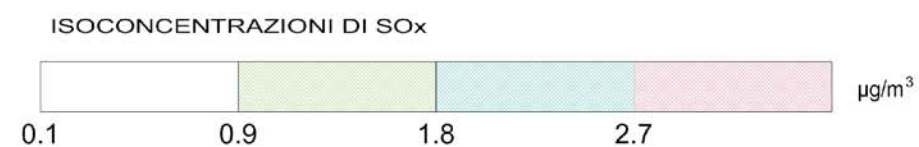

SOx  
Massimi Orari (99.7° percentile)

SOx  
Massimi Giornalieri (99.2° percentile)

LEGENDA

● POZZO ESPLORATIVO ELSA 2

FIGURA 3.2

ANALISI DI DISPERSIONE DI INQUINANTI  
MAPPA DELLE CONCENTRAZIONI DI SOx