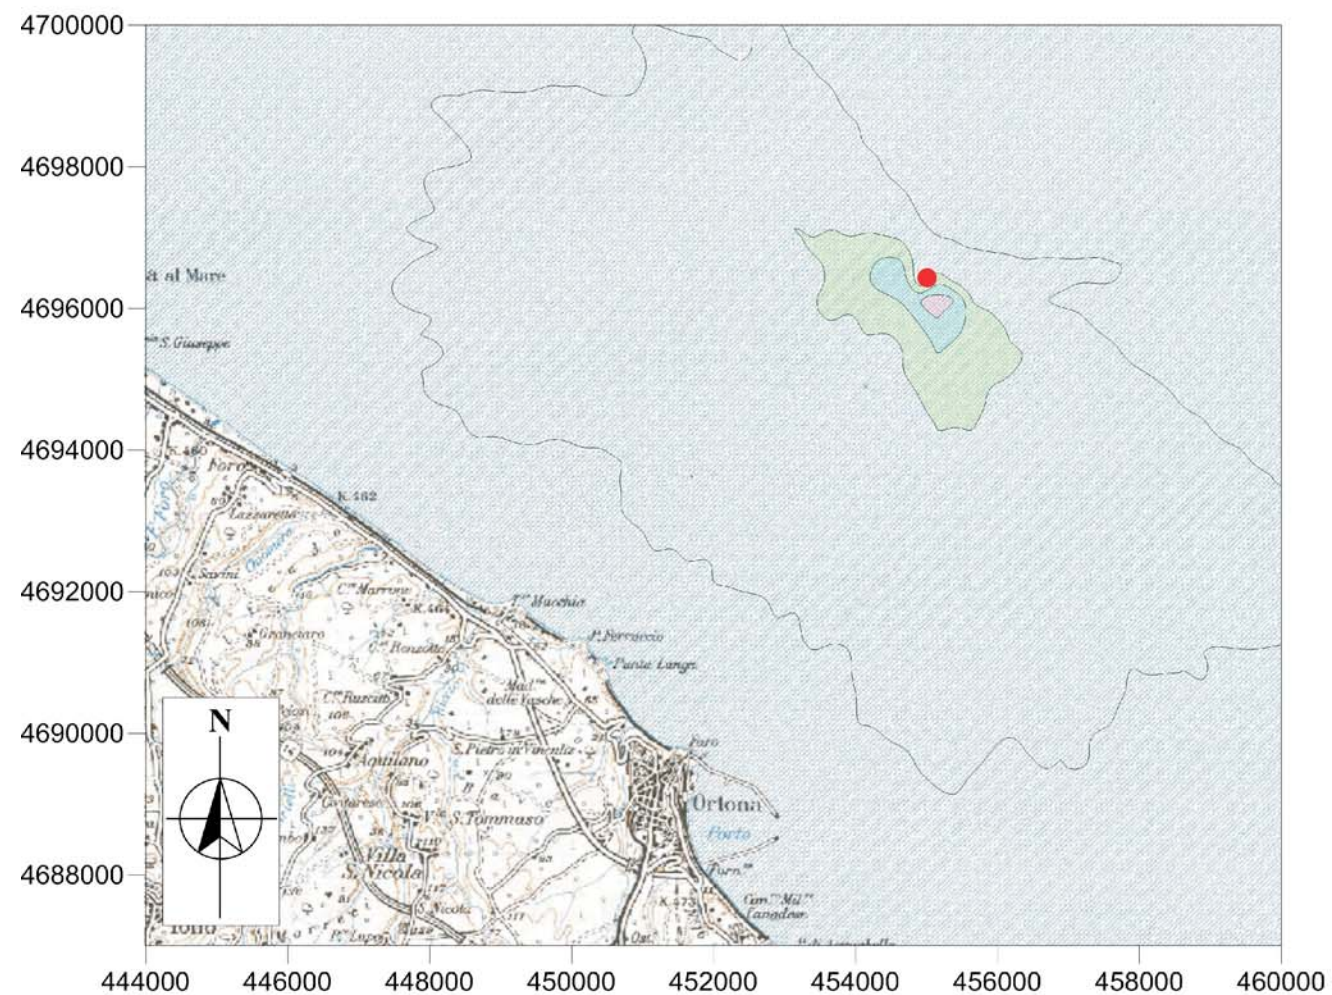

PTS  
Massimi Giornalieri (90.4° percentile)

PTS  
Media Annua

LEGENDA

● POZZO ESPLORATIVO ELSA 2

FIGURA 3.3

ANALISI DI DISPERSIONE DI INQUINANTI  
MAPPA DELLE CONCENTRAZIONI DI POLVERI