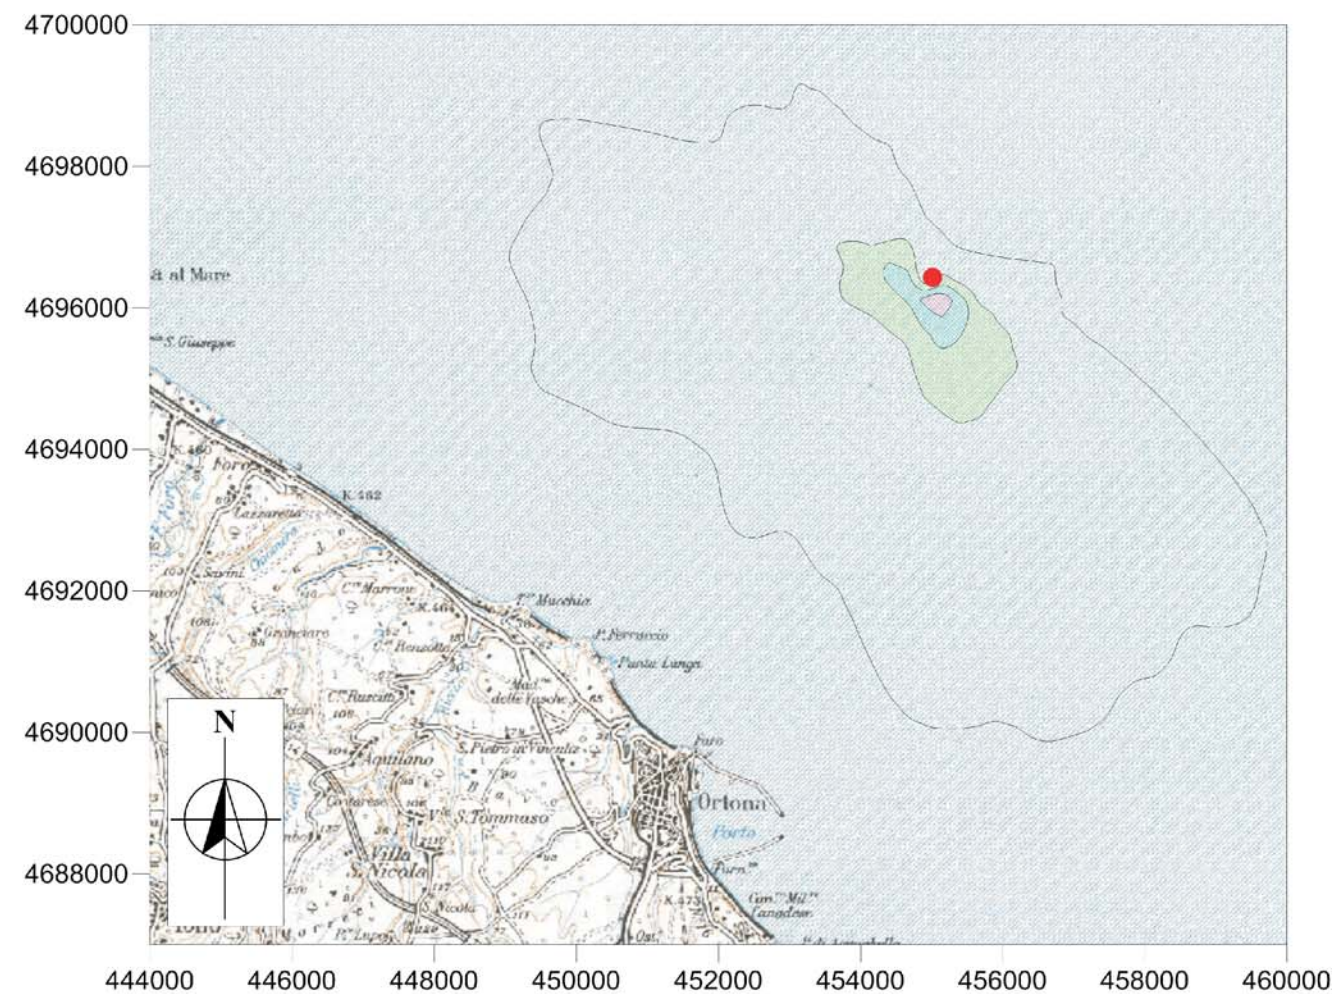

PTS  
Massimi Giornalieri (90.4° percentile)

PTS  
Media Annua

LEGENDA

● POZZO ESPLORATIVO ELSA 2

FIGURA 3.3

ANALISI DI DISPERSIONE DI INQUINANTI  
MAPPA DELLE CONCENTRAZIONI DI POLVERI