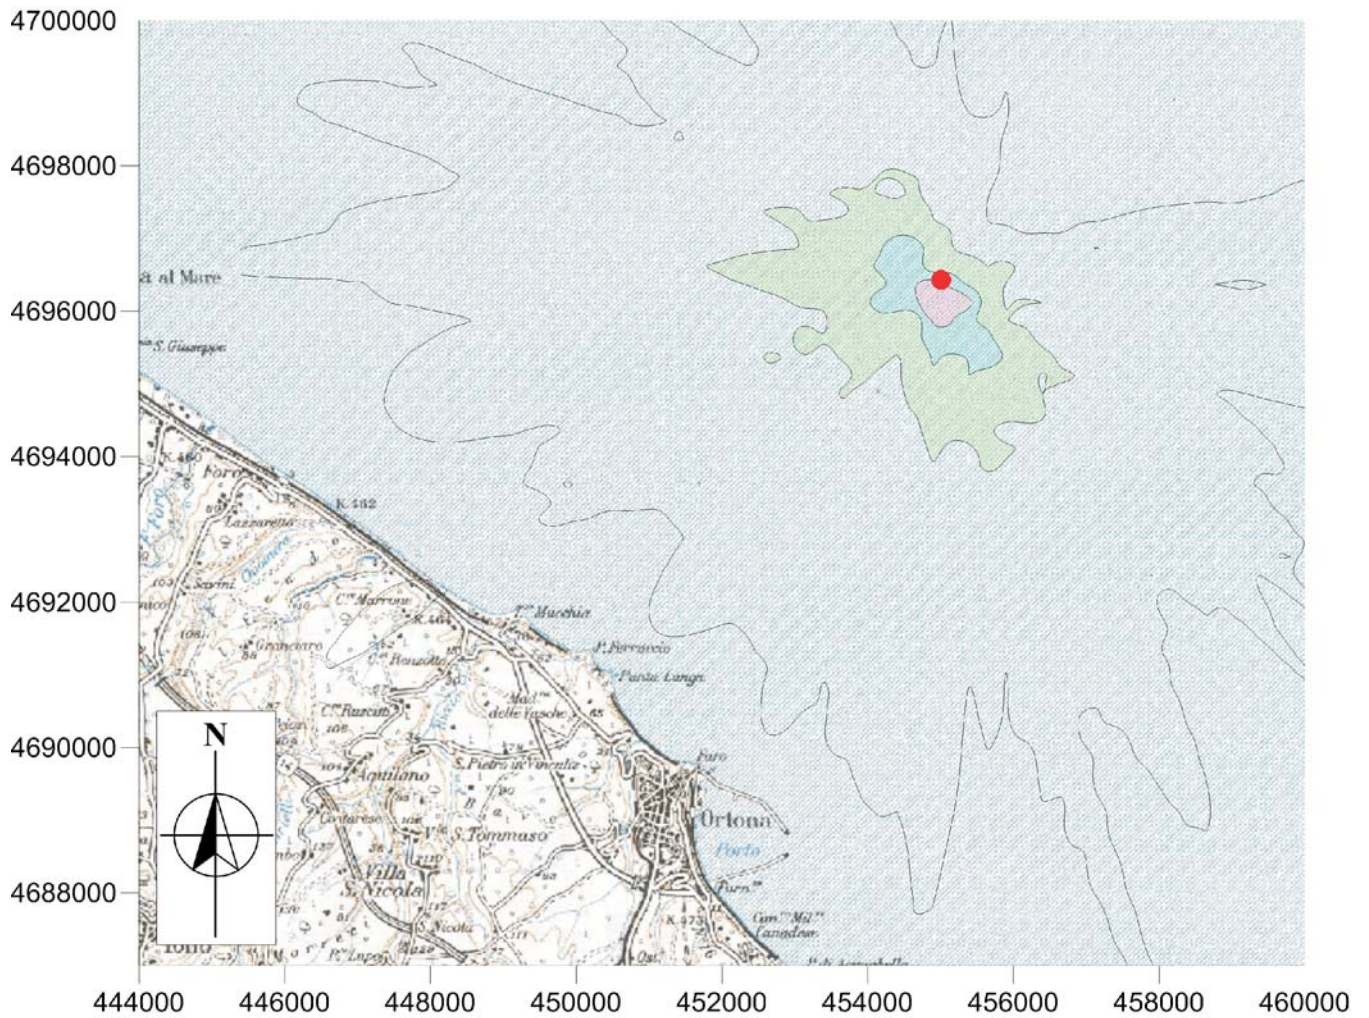

CO  
Media Giornaliera (su 8 ore)

ISOCONCENTRAZIONI DI CO

LEGENDA

● POZZO ESPLORATIVO ELSA 2

FIGURA 3.4

ANALISI DI DISPERSIONE DI INQUINANTI  
MAPPA DELLE CONCENTRAZIONI DI CO