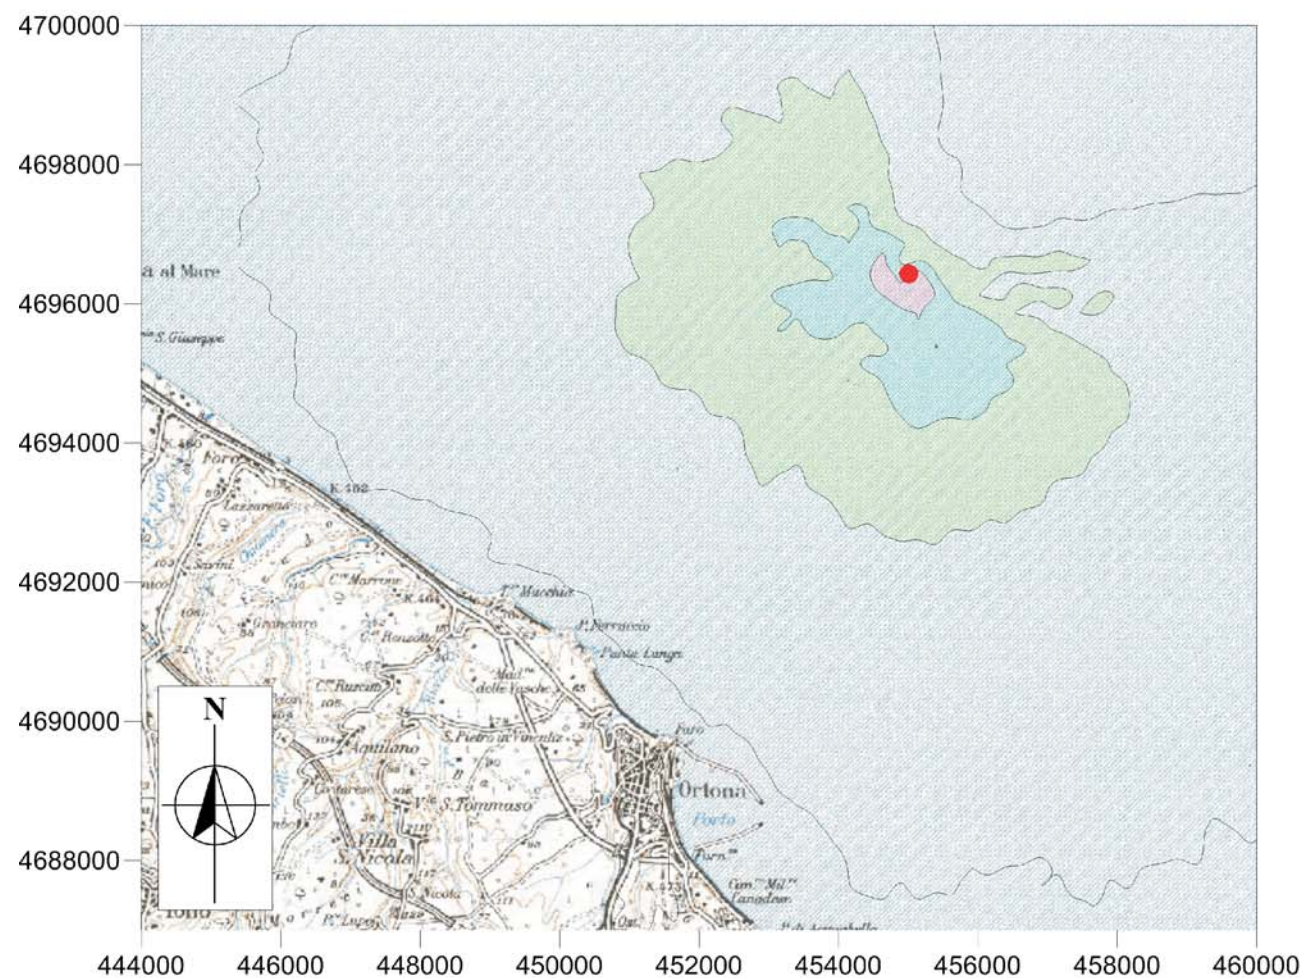

NOx  
Massimi Orari (99.8° percentile)

ISOCONCENTRAZIONI DI NOx

NOx  
Media Annua

ISOCONCENTRAZIONI DI NOx

LEGENDA

● POZZO ESPLORATIVO ELSA 2

FIGURA 8.1

ANALISI DI DISPERSIONE DI INQUINANTI  
MAPPA DELLE CONCENTRAZIONI DI NOx