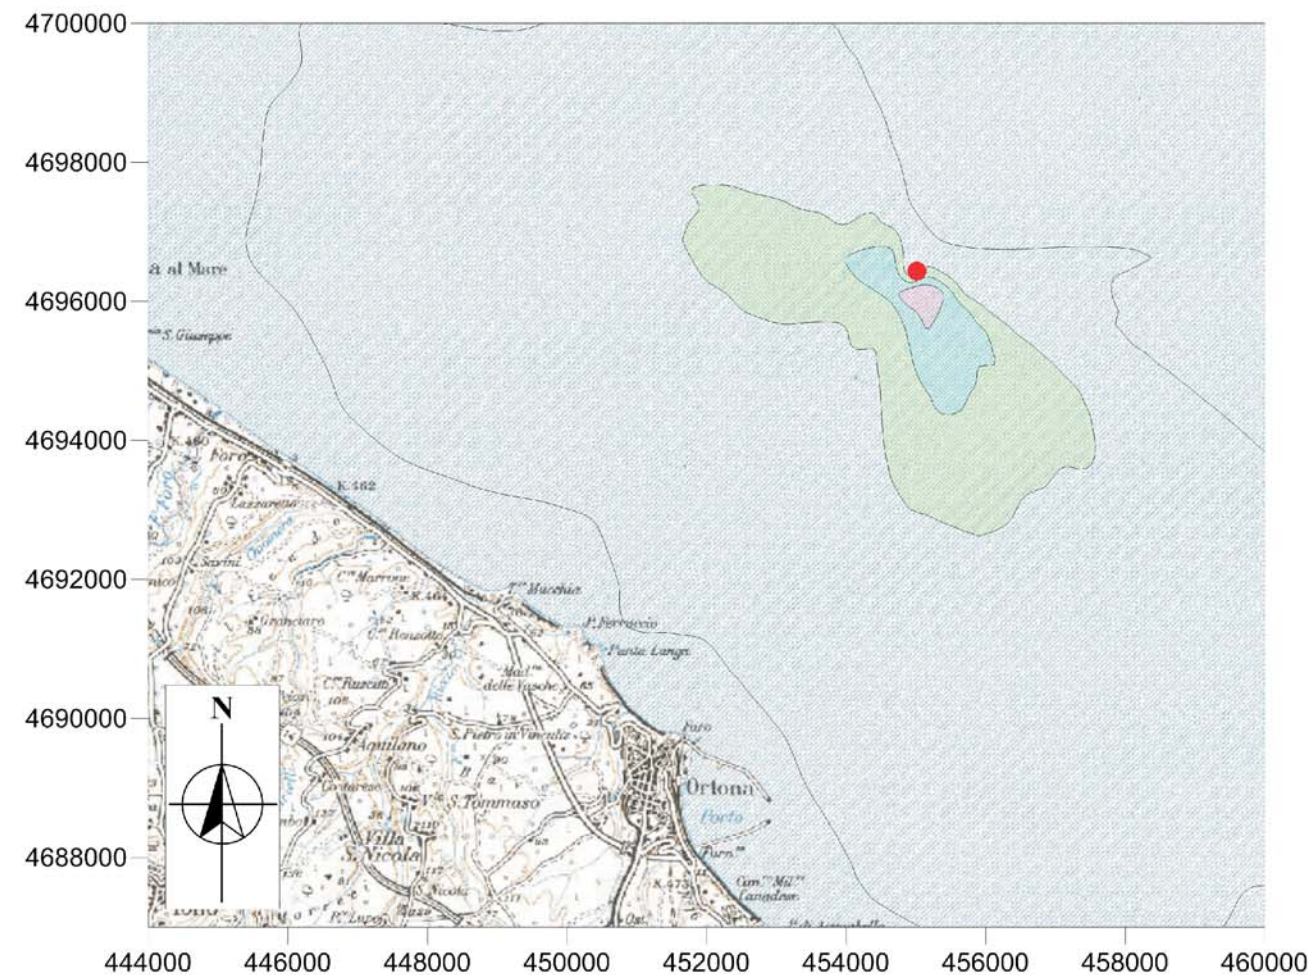

NOx  
Massimi Orari (99.8° percentile)

ISOCONCENTRAZIONI DI NOx

NOx  
Media Annua

ISOCONCENTRAZIONI DI NOx

LEGENDA

● POZZO ESPLORATIVO ELSA 2

FIGURA 8.1

ANALISI DI DISPERSIONE DI INQUINANTI  
MAPPA DELLE CONCENTRAZIONI DI NOx