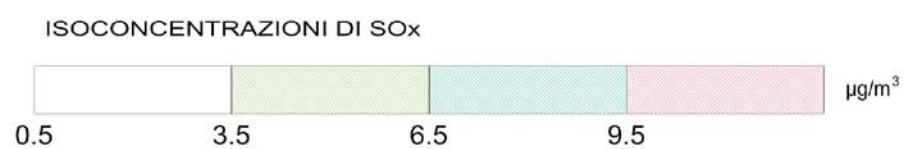

SOx
Massimi Orari (99.7° percentile)

SOx
Massimi Giornalieri (99.2° percentile)

LEGENDA

● POZZO ESPLORATIVO ELSA 2

FIGURA 8.2

ANALISI DI DISPERSIONE DI INQUINANTI
MAPPA DELLE CONCENTRAZIONI DI SOx