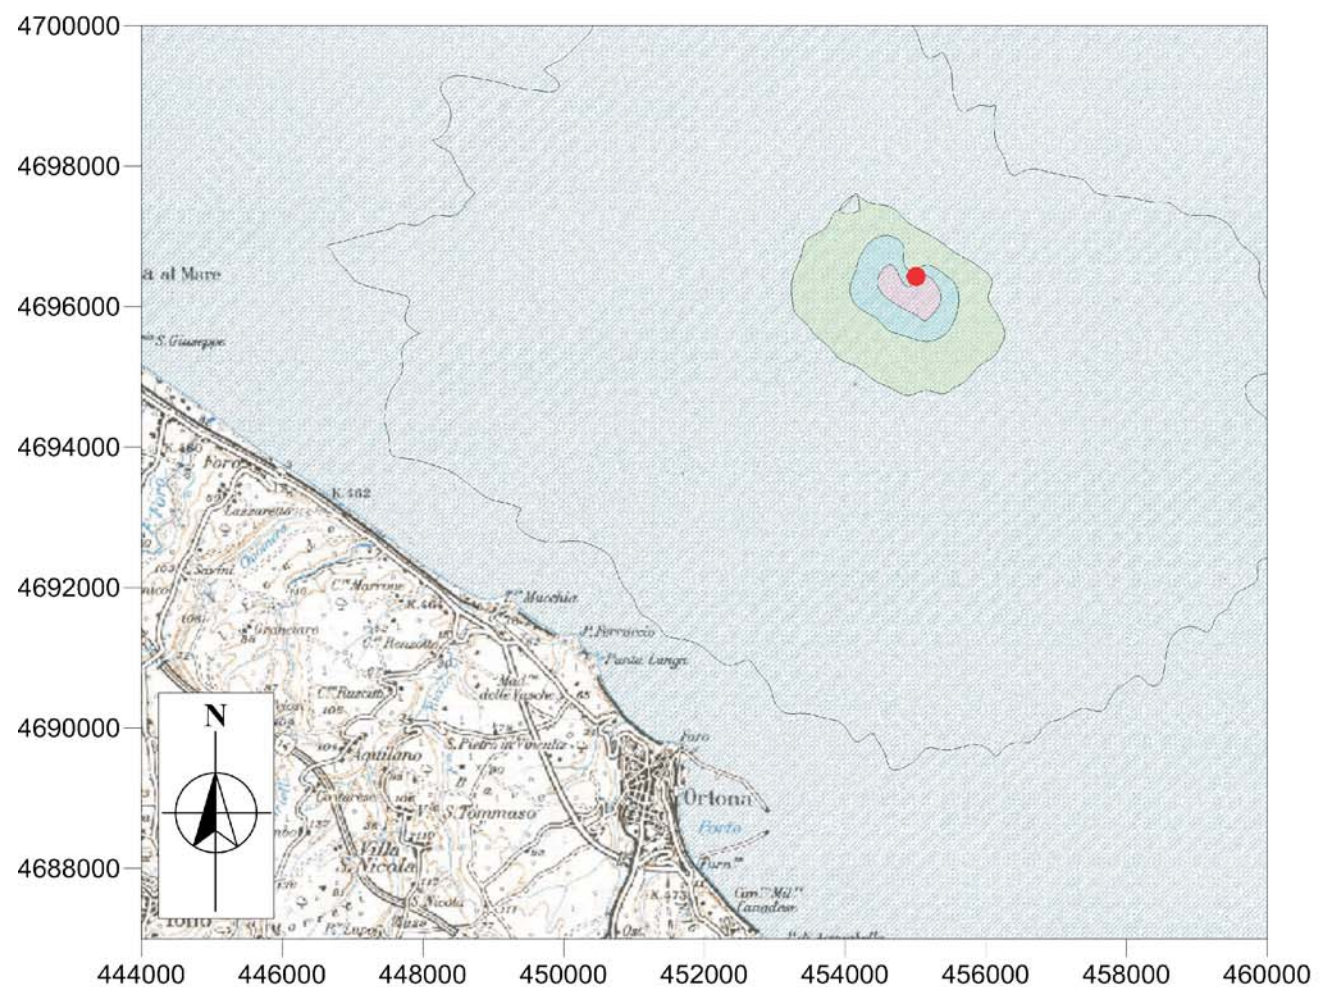

SOx
Massimi Orari (99.7° percentile)

SOx
Massimi Giornalieri (99.2° percentile)

LEGENDA

● POZZO ESPLORATIVO ELSA 2

FIGURA 8.2

ANALISI DI DISPERSIONE DI INQUINANTI
MAPPA DELLE CONCENTRAZIONI DI SOx