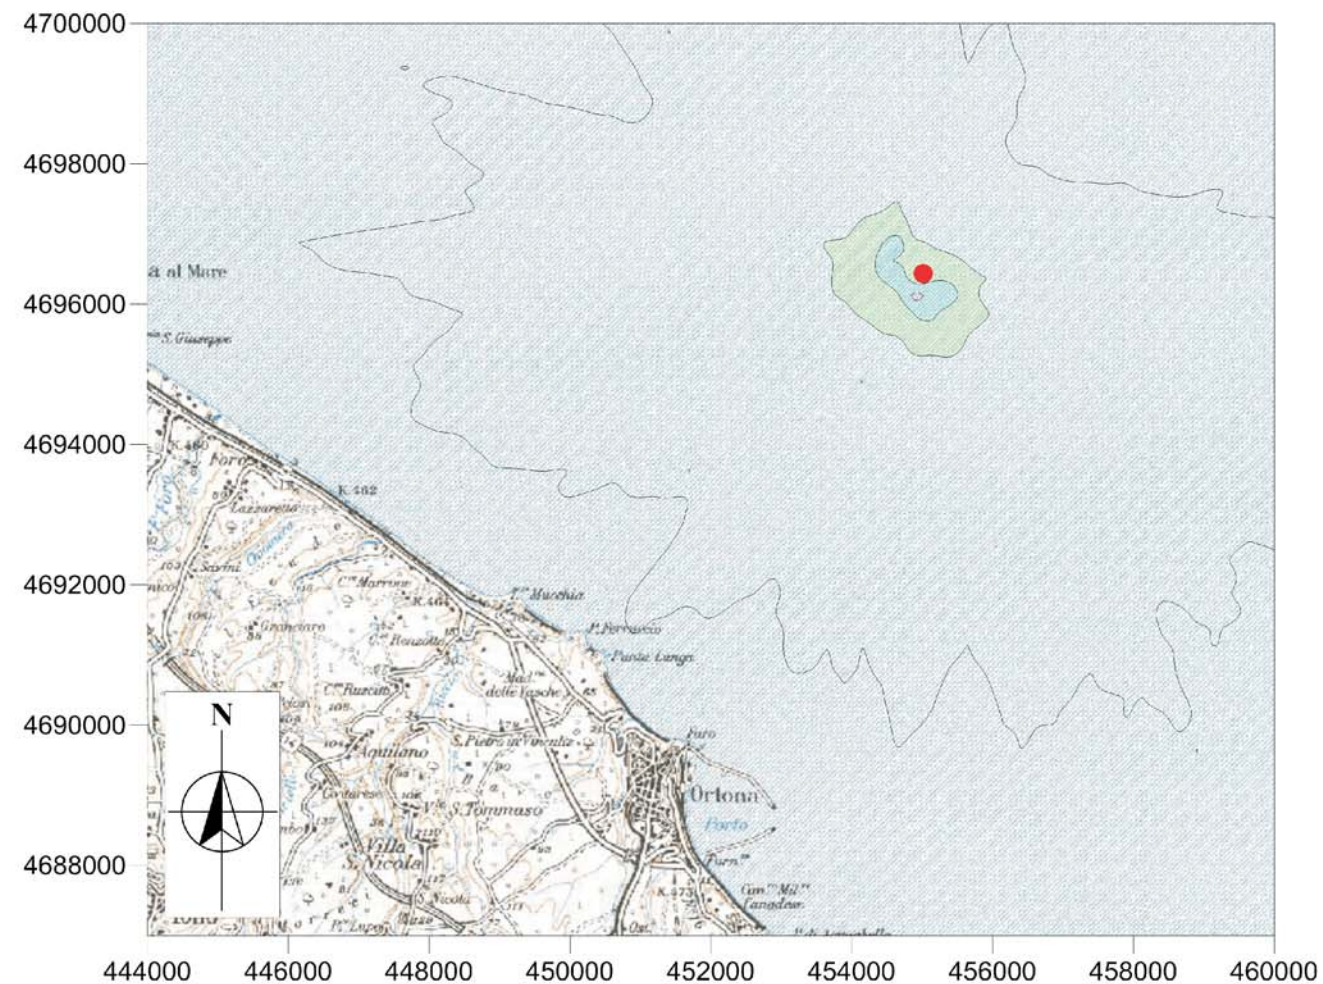

SOx
Massimi Orari (99.7° percentile)

SOx
Massimi Giornalieri (99.2° percentile)

LEGENDA

● POZZO ESPLORATIVO ELSA 2

FIGURA 8.2

ANALISI DI DISPERSIONE DI INQUINANTI
MAPPA DELLE CONCENTRAZIONI DI SOx