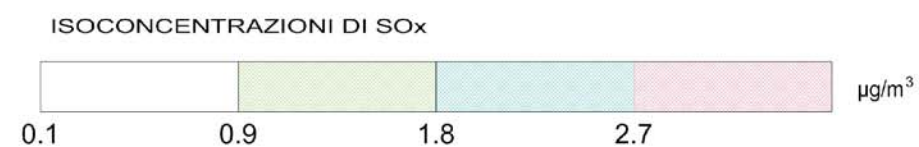

SOx
Massimi Orari (99.7° percentile)

SOx
Massimi Giornalieri (99.2° percentile)

LEGENDA

● POZZO ESPLORATIVO ELSA 2

FIGURA 8.2

ANALISI DI DISPERSIONE DI INQUINANTI
MAPPA DELLE CONCENTRAZIONI DI SOx