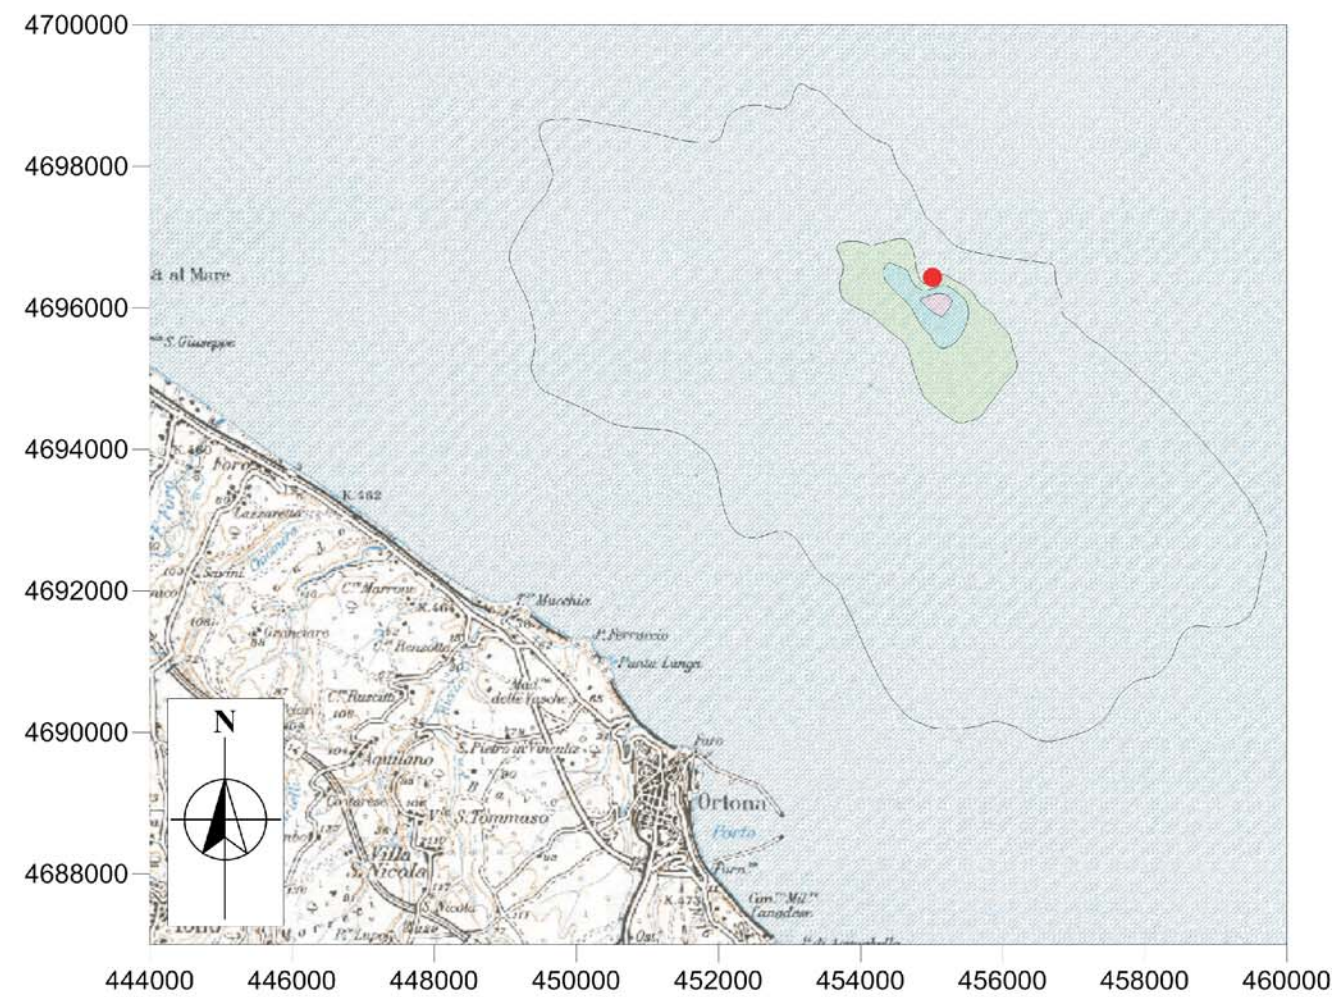

PTS
Massimi Giornalieri (90.4° percentile)

PTS
Media Annua

LEGENDA

● POZZO ESPLORATIVO ELSA 2

FIGURA 8.3

ANALISI DI DISPERSIONE DI INQUINANTI
MAPPA DELLE CONCENTRAZIONI DI POLVERI