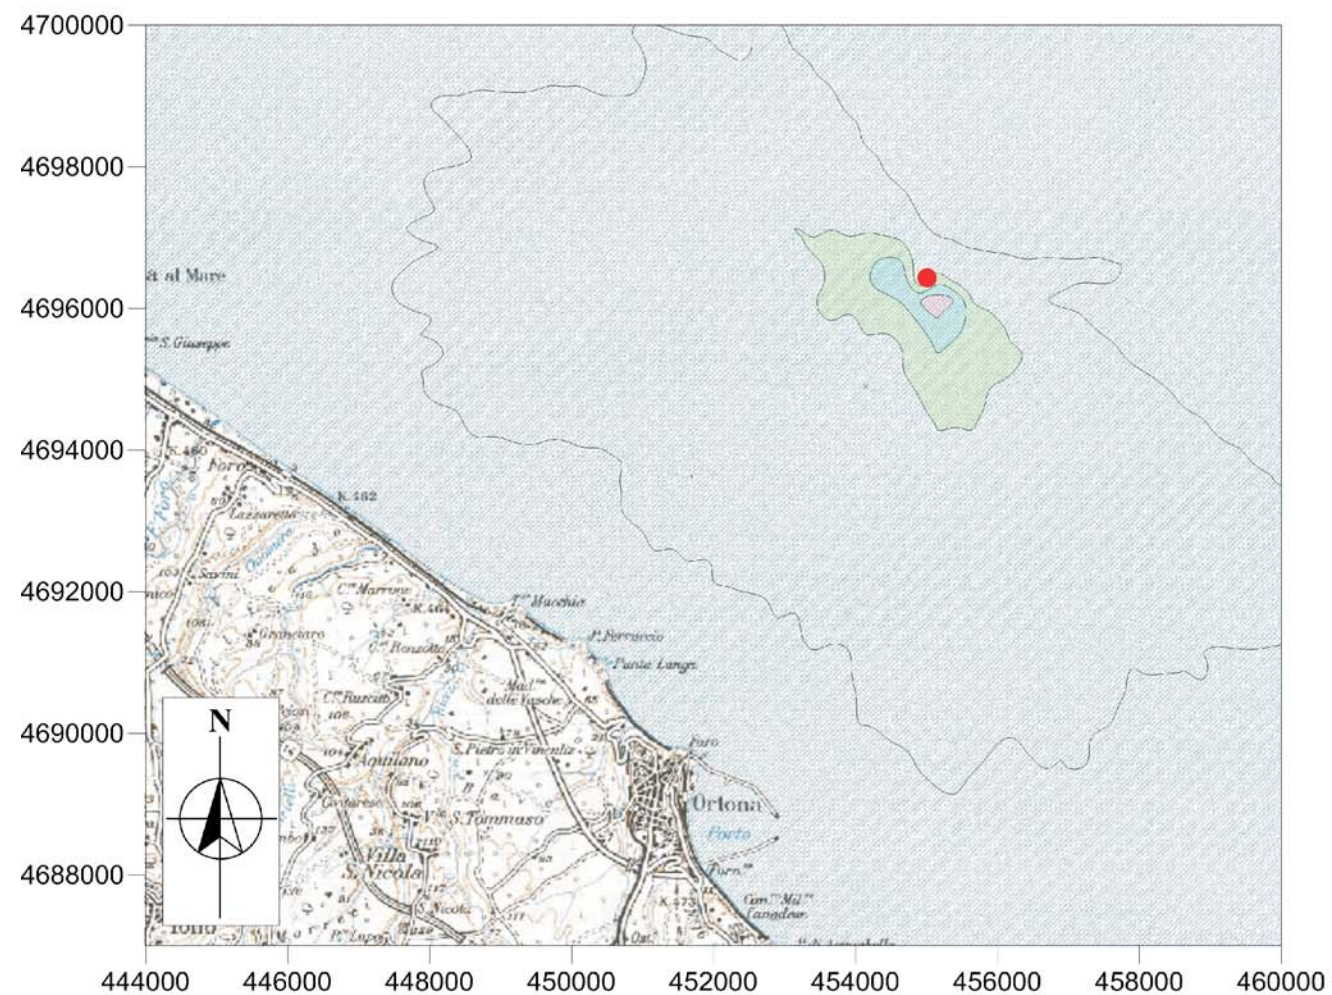

PTS
Massimi Giornalieri (90.4° percentile)

PTS
Media Annua

LEGENDA

● POZZO ESPLORATIVO ELSA 2

FIGURA 8.3

ANALISI DI DISPERSIONE DI INQUINANTI
MAPPA DELLE CONCENTRAZIONI DI POLVERI