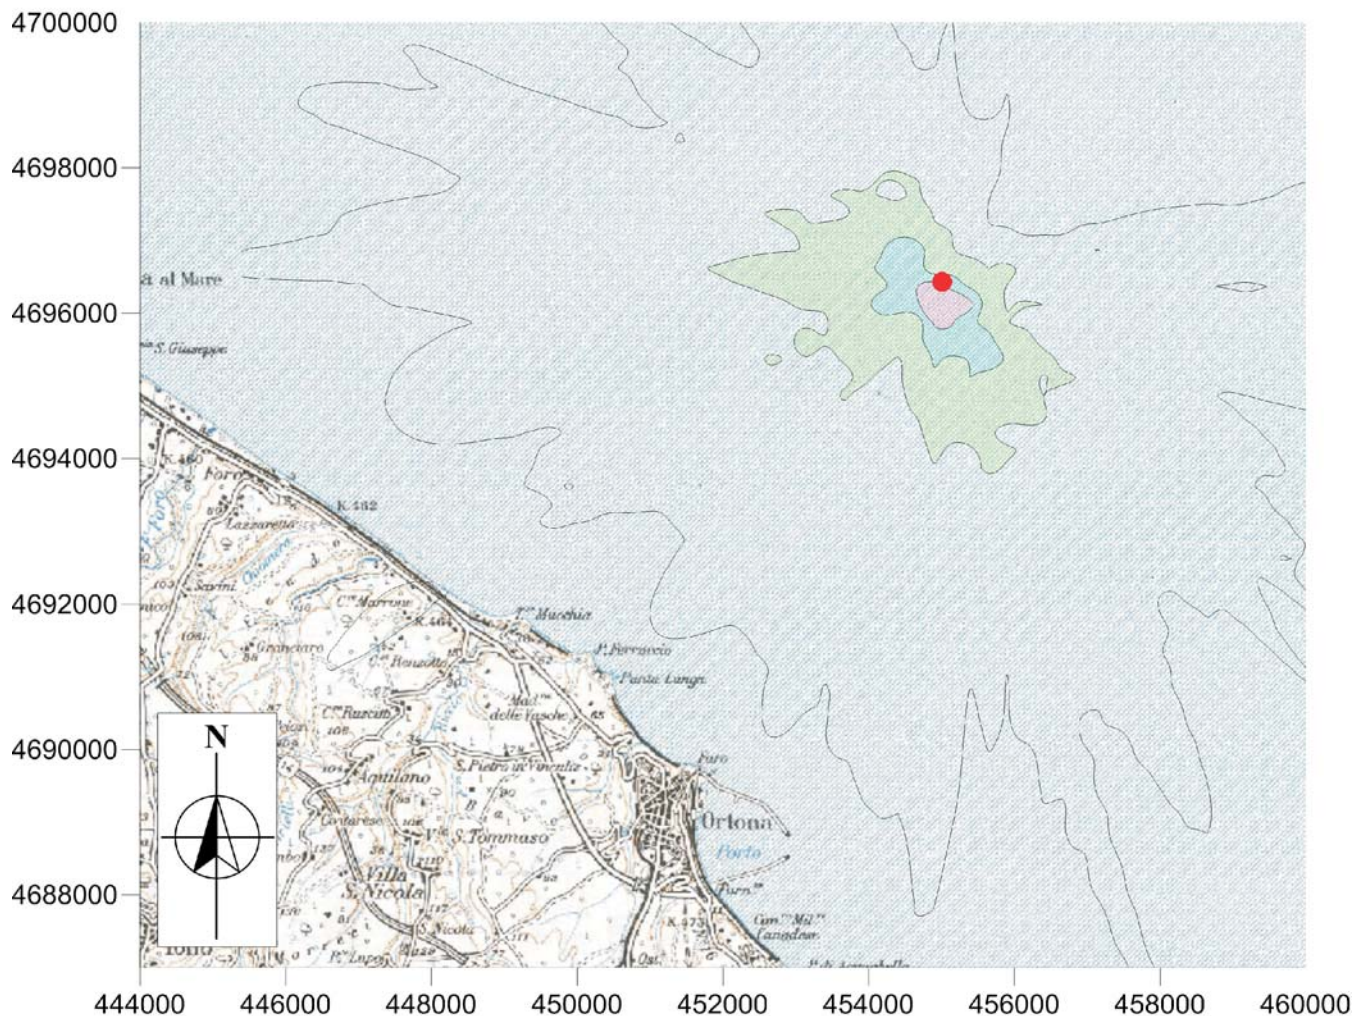

CO
Media Giornaliera (su 8 ore)

ISOCONCENTRAZIONI DI CO

LEGENDA

● POZZO ESPLORATIVO ELSA 2

FIGURA 8.4

ANALISI DI DISPERSIONE DI INQUINANTI
MAPPA DELLE CONCENTRAZIONI DI CO