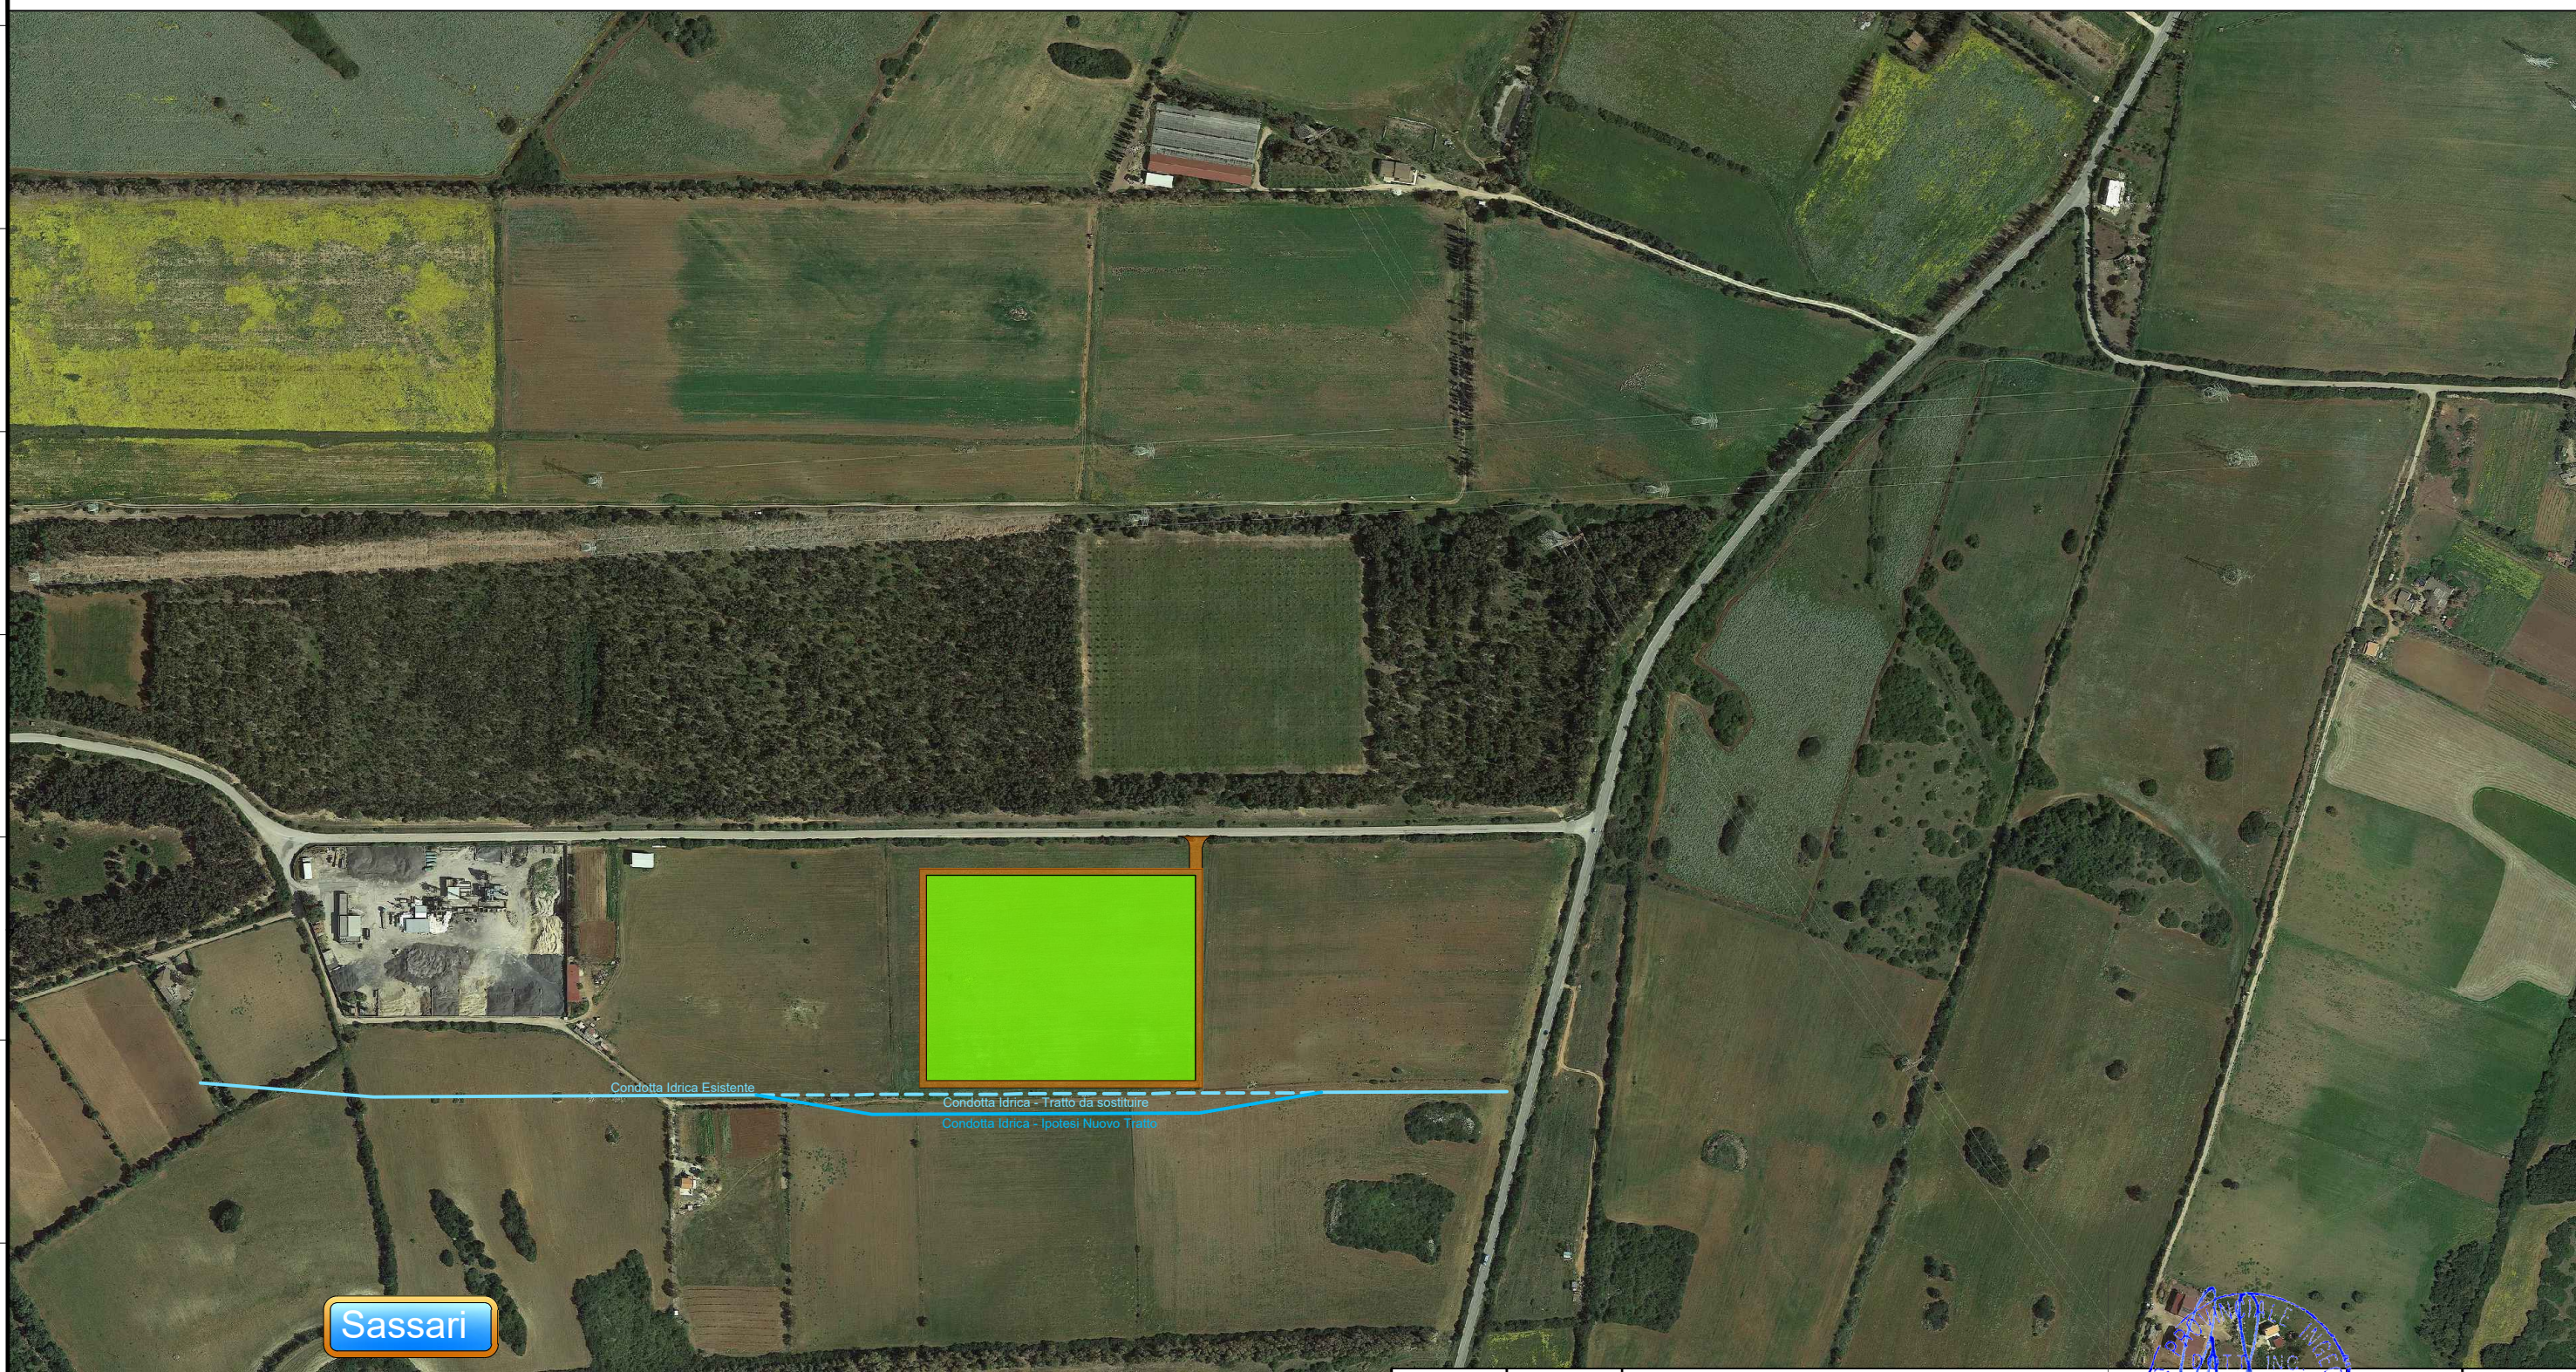

Legenda

- Nuova SE a 150/36kV Fiumesanto 2
- Nuova SE a 150/36kV Fiumesanto 2 - Viabilità perimetrale e di accesso

Sassari

1	Gennaio 2023	Revisione dopo commenti TERNA	3E	Enerland
0	Agosto 2022	Emissione	3E	Enerland
Revisione	Data	DESCRIZIONE	Redatto	Approvato
Cliente	Commissa		Scala	
	Nuova Stazione elettrica 150/36kV "Fiumesanto 2" e Raccordi alla R.T.N		1:5.000	
	Titolo		Formato	Foglio
	Nuova Stazione Elettrica 150/36 kV "Fiumesanto 2" Planimetria di inquadramento su Ortofoto		A3	1 di 1
			Id.	088.21.01.W03