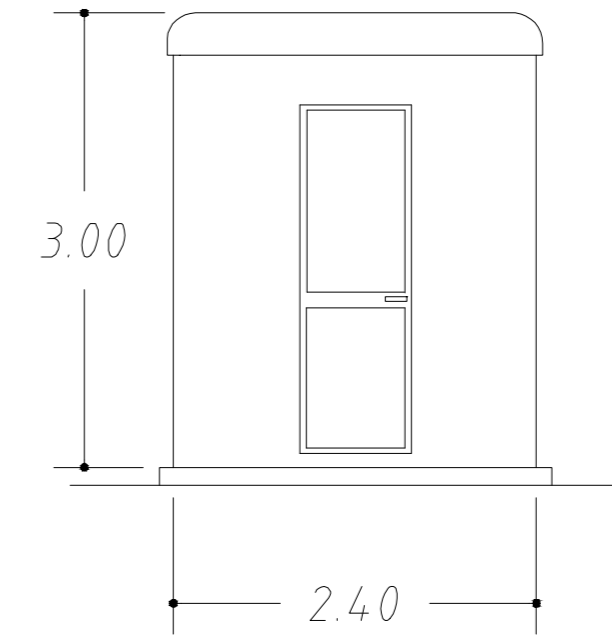

VISTA LATERALE

SEZIONE W-W

VISTA FRONTALE

PIANTA

0	Agosto 2022	Emissione	3E	Enerland
Revisione	Data	DESCRIZIONE	Redatto	Approvato
Cliente		Commessa	Scala 1:50	
		Nuova Stazione elettrica 150/36kV "Fiumesanto 2" e Raccordi alla R.T.N	Formato	Foglio
		Titolo	A2	1 di 1
		Nuova Stazione Elettrica 150/36 kV "Fiumesanto 2"	Id.	088.21.01.W14
		Chiosco - Pianta e prospetti		