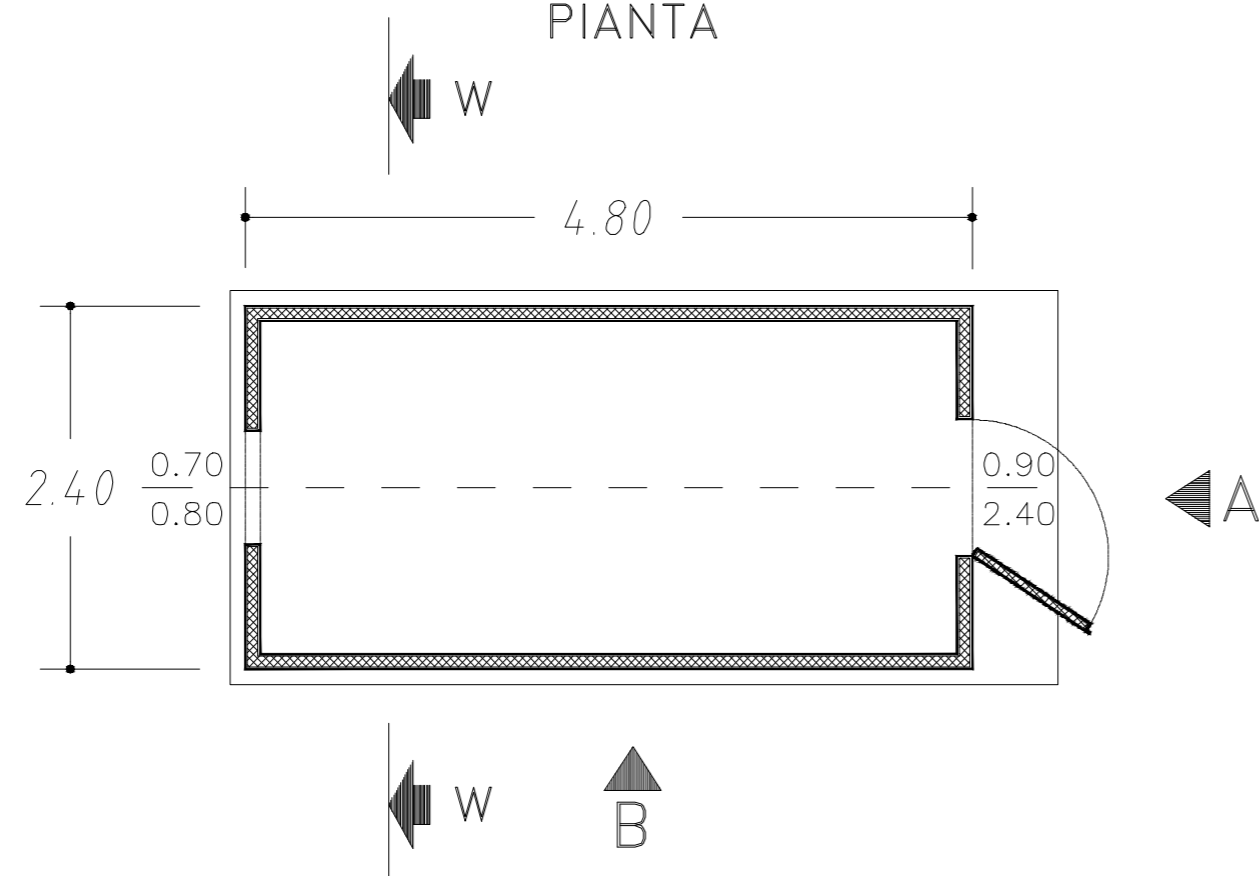

VISTA LATERALE

SEZIONE W-W

VISTA FRONTALE

PIANTA

0	Agosto 2022	Emissione	3E	Enerland
Revisione	Data	DESCRIZIONE	Redatto	Approvato
Cliente		Commessa	Scala 1:50	
		Nuova Stazione elettrica 150/36kV "Fiumesanto 2" e Raccordi alla R.T.N	Formato	Foglio
		Titolo	A2	1 di 1
		Nuova Stazione Elettrica 150/36 kV "Fiumesanto 2"	Id.	088.21.01.W14
		Chiosco - Pianta e prospetti		