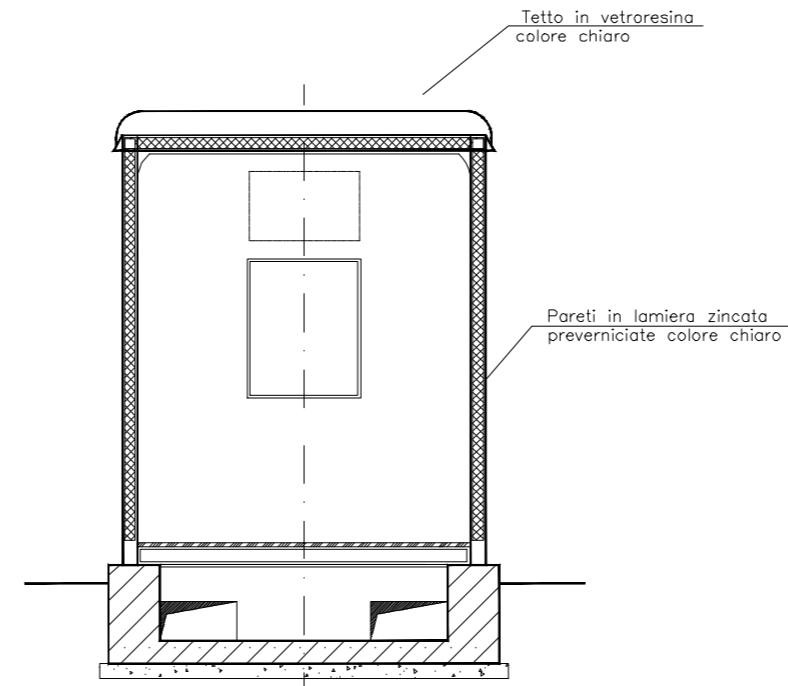

VISTA LATERALE

SEZIONE W-W

VISTA FRONTALE

PIANTA

0	Agosto 2022	Emissione	3E	Enerland
Revisione	Data	DESCRIZIONE	Redatto	Approvato
Cliente		Commessa	Scala 1:50	
		Nuova Stazione elettrica 150/36kV "Fiumesanto 2" e Raccordi alla R.T.N	Formato	Foglio
		Titolo	A2	1 di 1
		Nuova Stazione Elettrica 150/36 kV "Fiumesanto 2"	Id.	088.21.01.W14
		Chiosco - Pianta e prospetti		