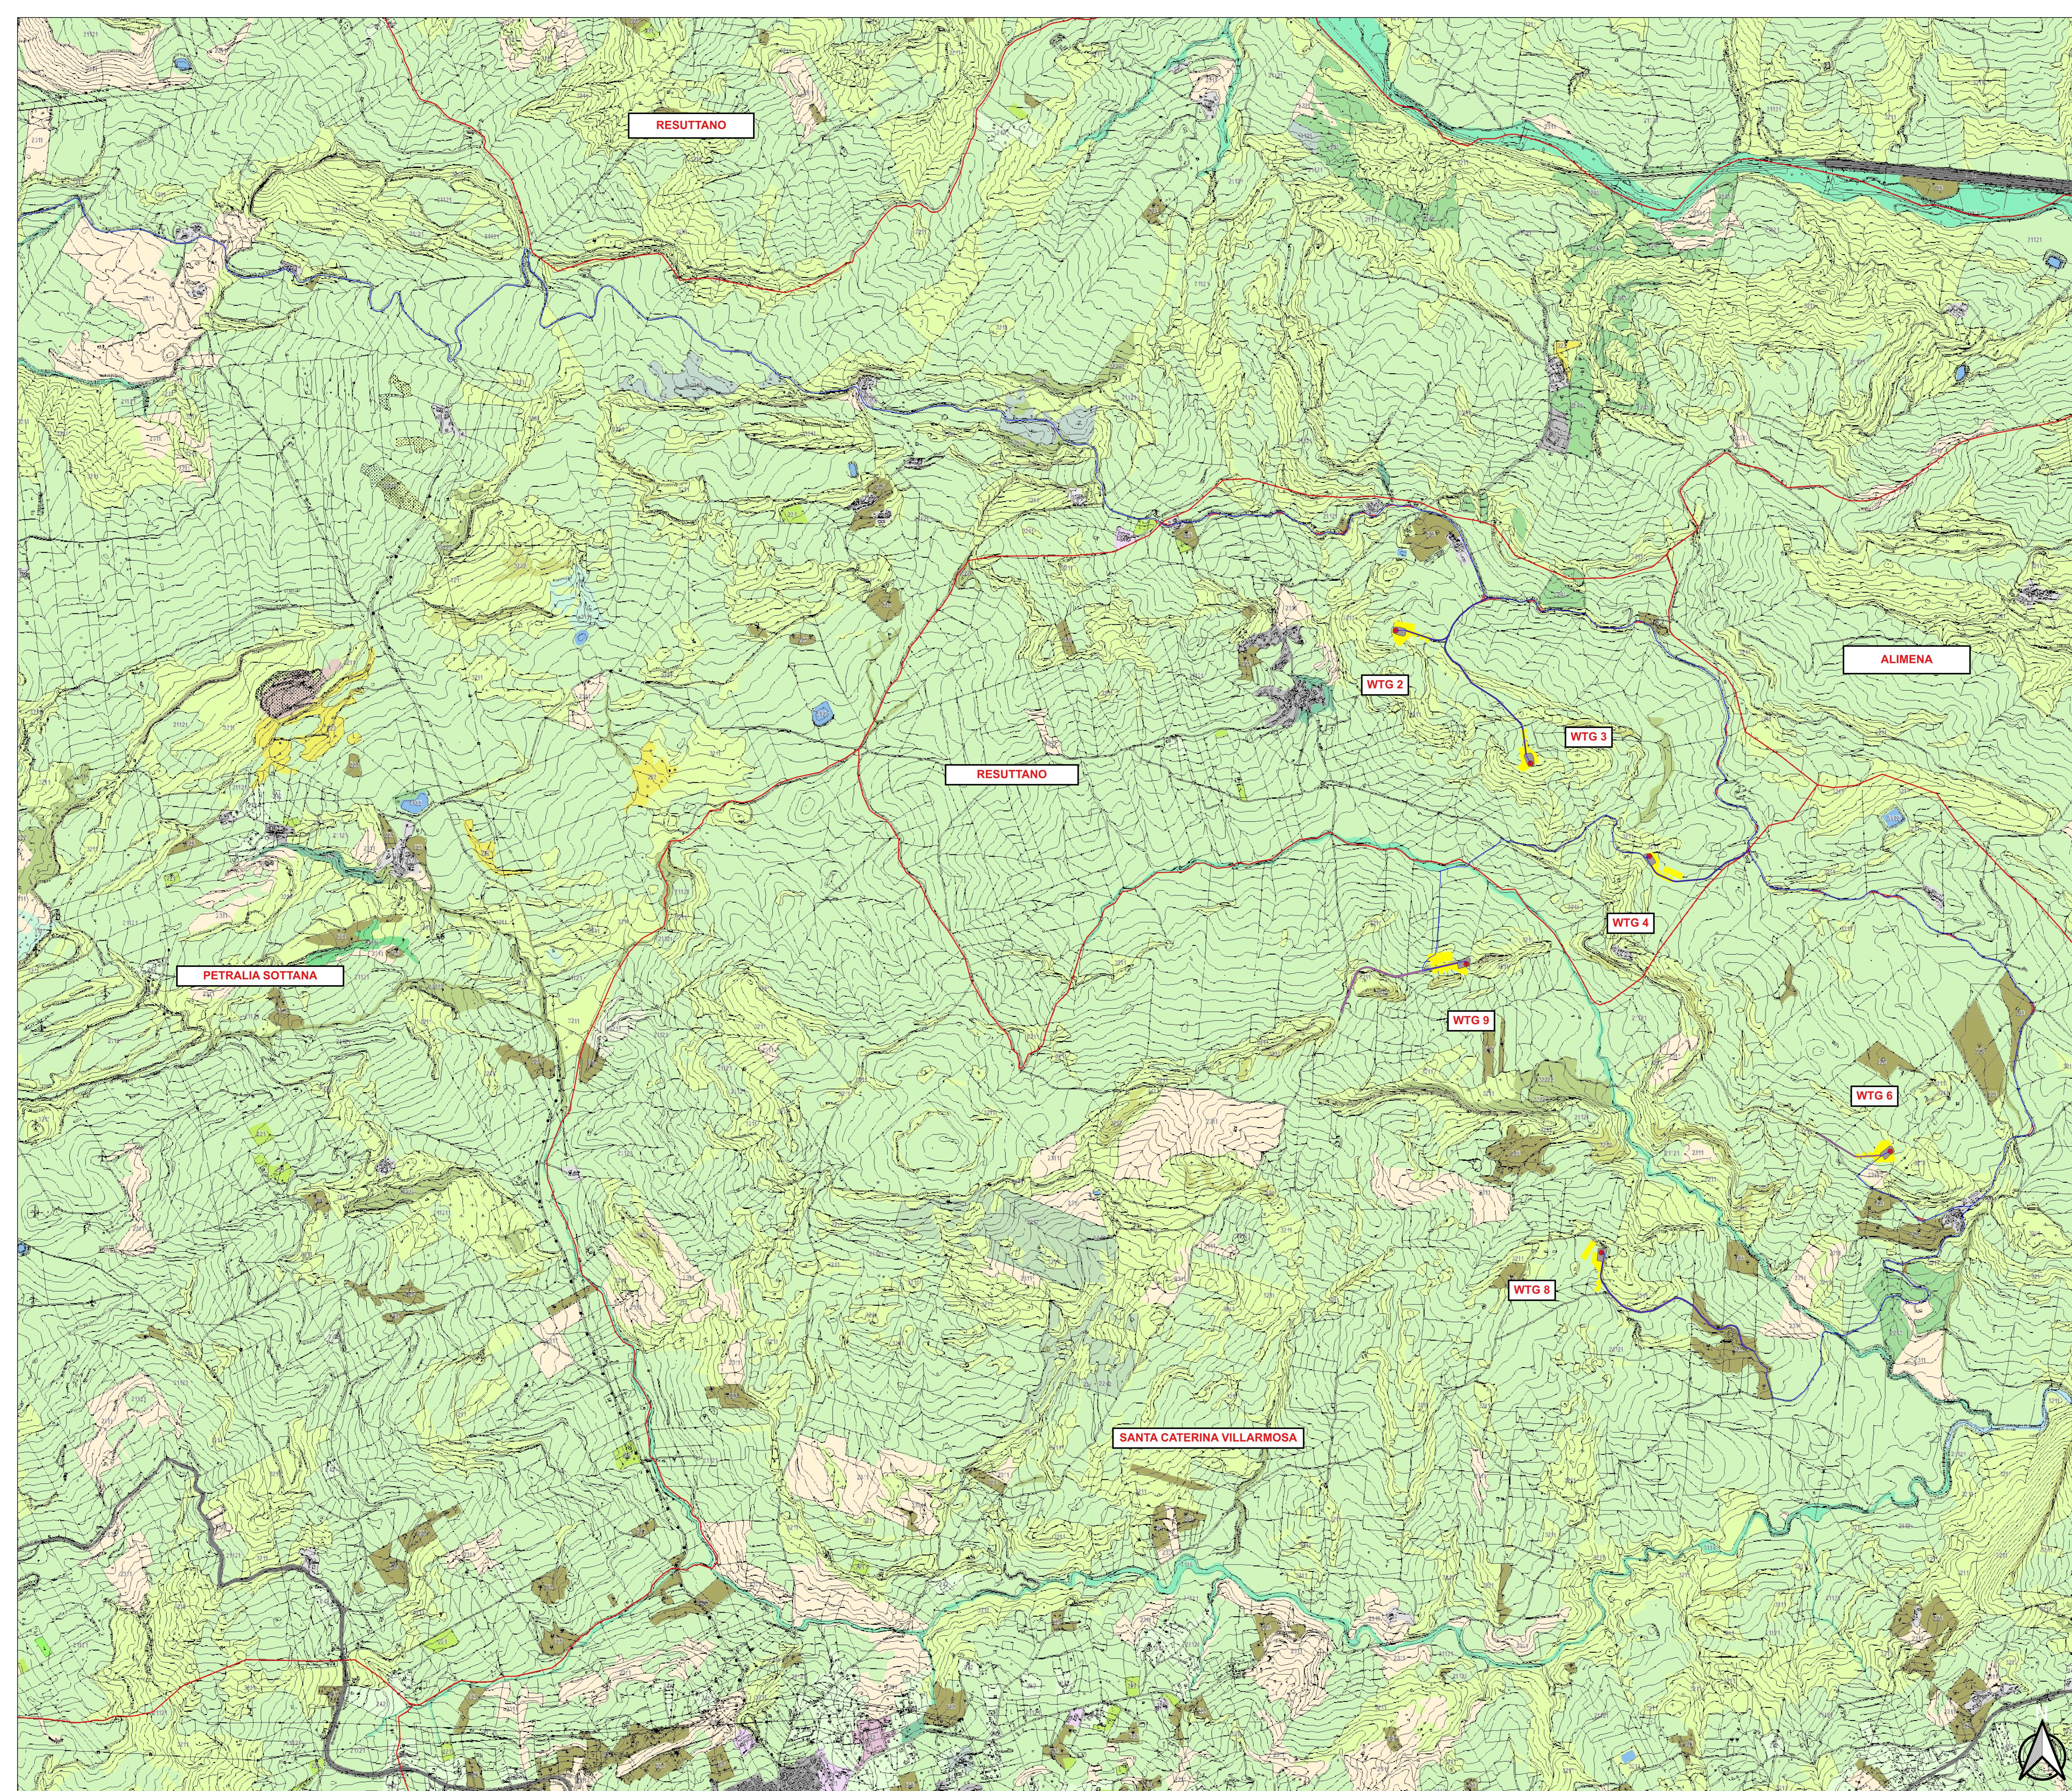

LEGGENDA

PARCO EOLICO

- AEROGENERATORE
- WTG X ID della WTG
- PIAZZOLA DEFINITIVA
- PIAZZOLA DI CANTIERE
- AREE TEMPORANEE DI CANTIERE DA RIPRISTINARE
- SE TERNA
- AREA DI CONSEGNA E STORAGE
- STRADE DI CANTIERE
- STRADE DI ESERCIZIO
- CAVIDOTTO
- CONFINI COMUNALI

USO DEL SUOLO - CORINE LAND COVER