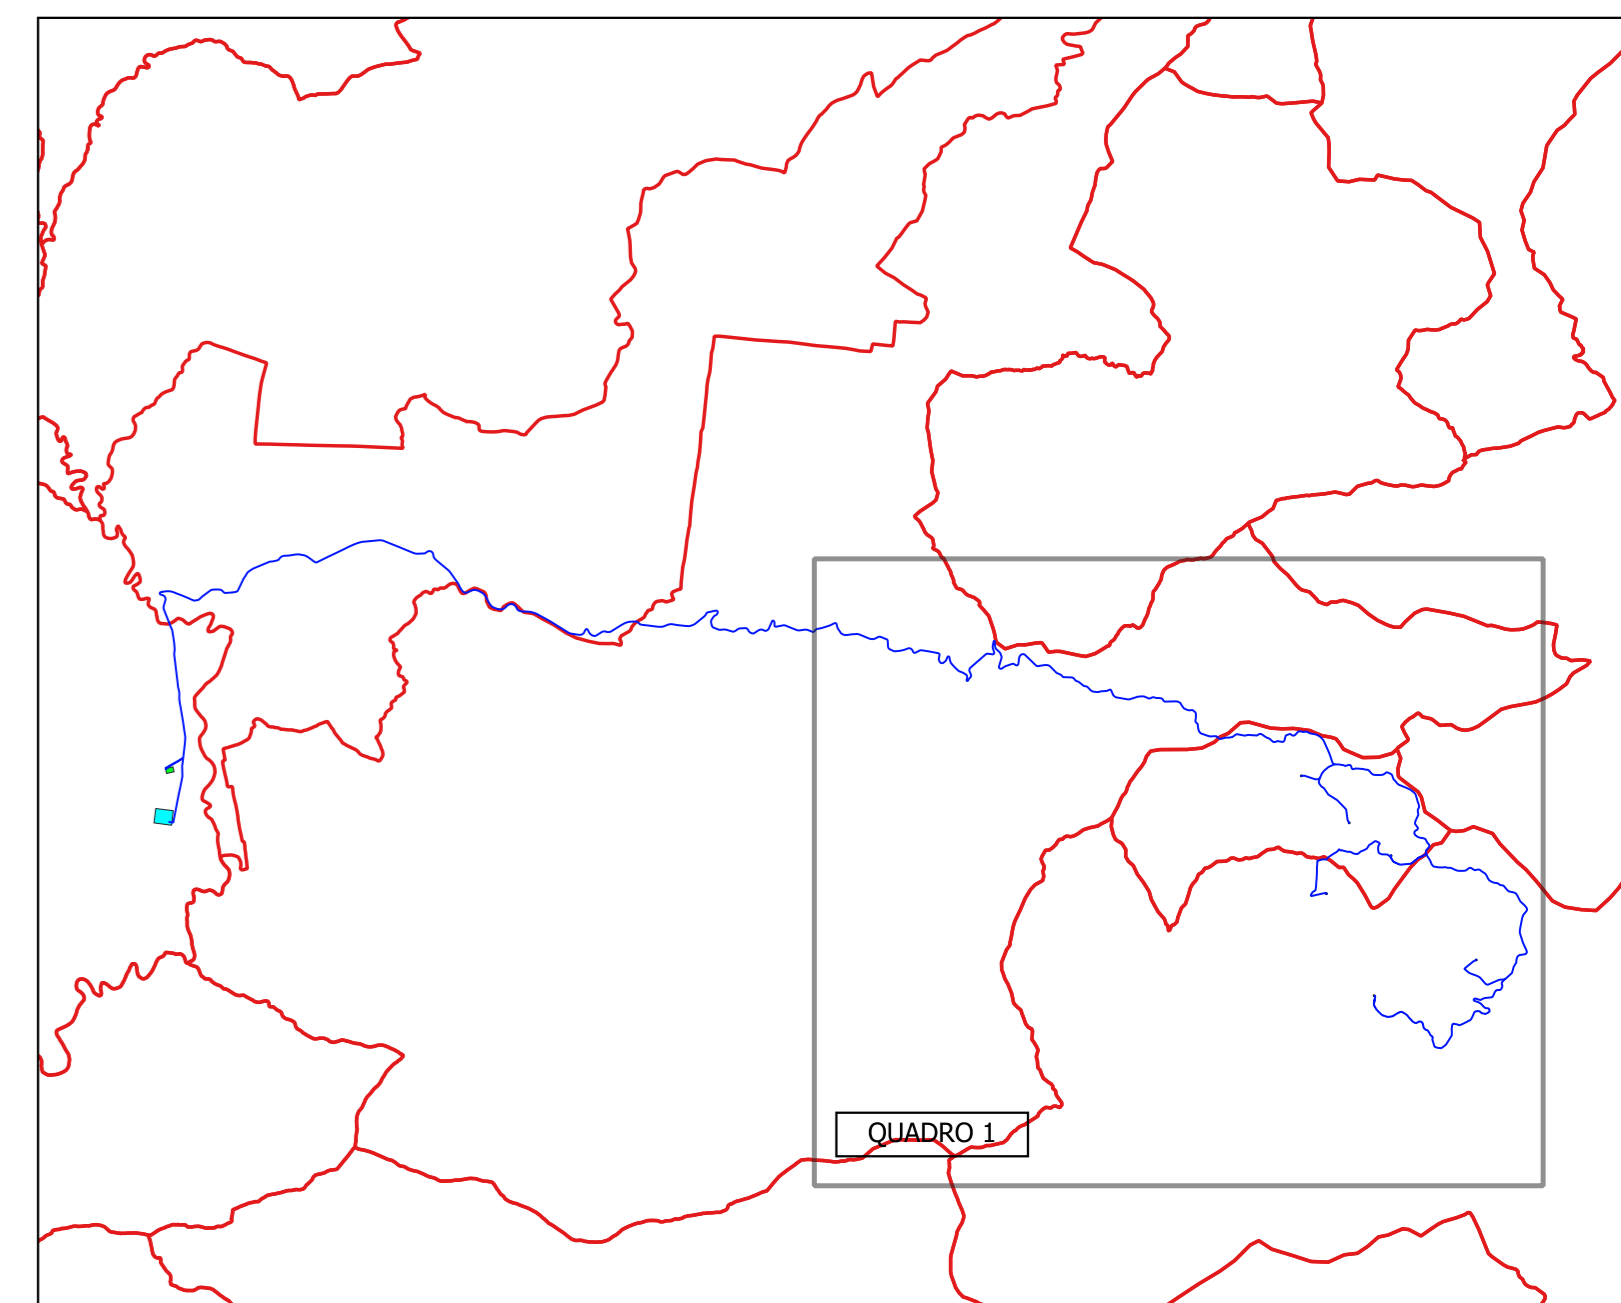

QUADRO DI UNIONE

REGIONE SICILIA
PROVINCIA DI PALERMO
COMUNI DI CASTELLANA SICULA - PETRALIA SOTTANA
PROVINCIA DI CALTANISSETTA
COMUNI DI RESULTTANO - SANTA CATERINA VILLARMOSSA - VILLALBA

IL COMMITTENTE:		NP Sicilia 7 S.r.l. Galleria Passarella, 2 20122 MILANO P.IVA - C.F. 12931930965			
IL PROGETTISTA:		Dott. Ing. Vittorio Maria Randazzo Dott. Ing. Vincenzo Di Marco			
TITOLO DEL PROGETTO: PARCO EOLICO "SAN NICOLA" POTENZA NOMINALE 39,6 MW					
ELABORATO:		CODICE ELABORATO:			
PROGETTO DEFINITIVO		NPS7_RES_F20A_EPD			
TITOLO ELABORATO: INQUADRAMENTO DI DETTAGLIO SULLA CARTA DELL'USO DEL SUOLO - CORINE LAND COVER QUADRO 1					
FOGLIO:	1	SCALA:	1:10.000		
FORMATO:	A0				
Rev.	Data	Descrizione Revisione	Redatto	Controllato	Approvato
0	15/05/2024		C.L.	V.D.	V.R.