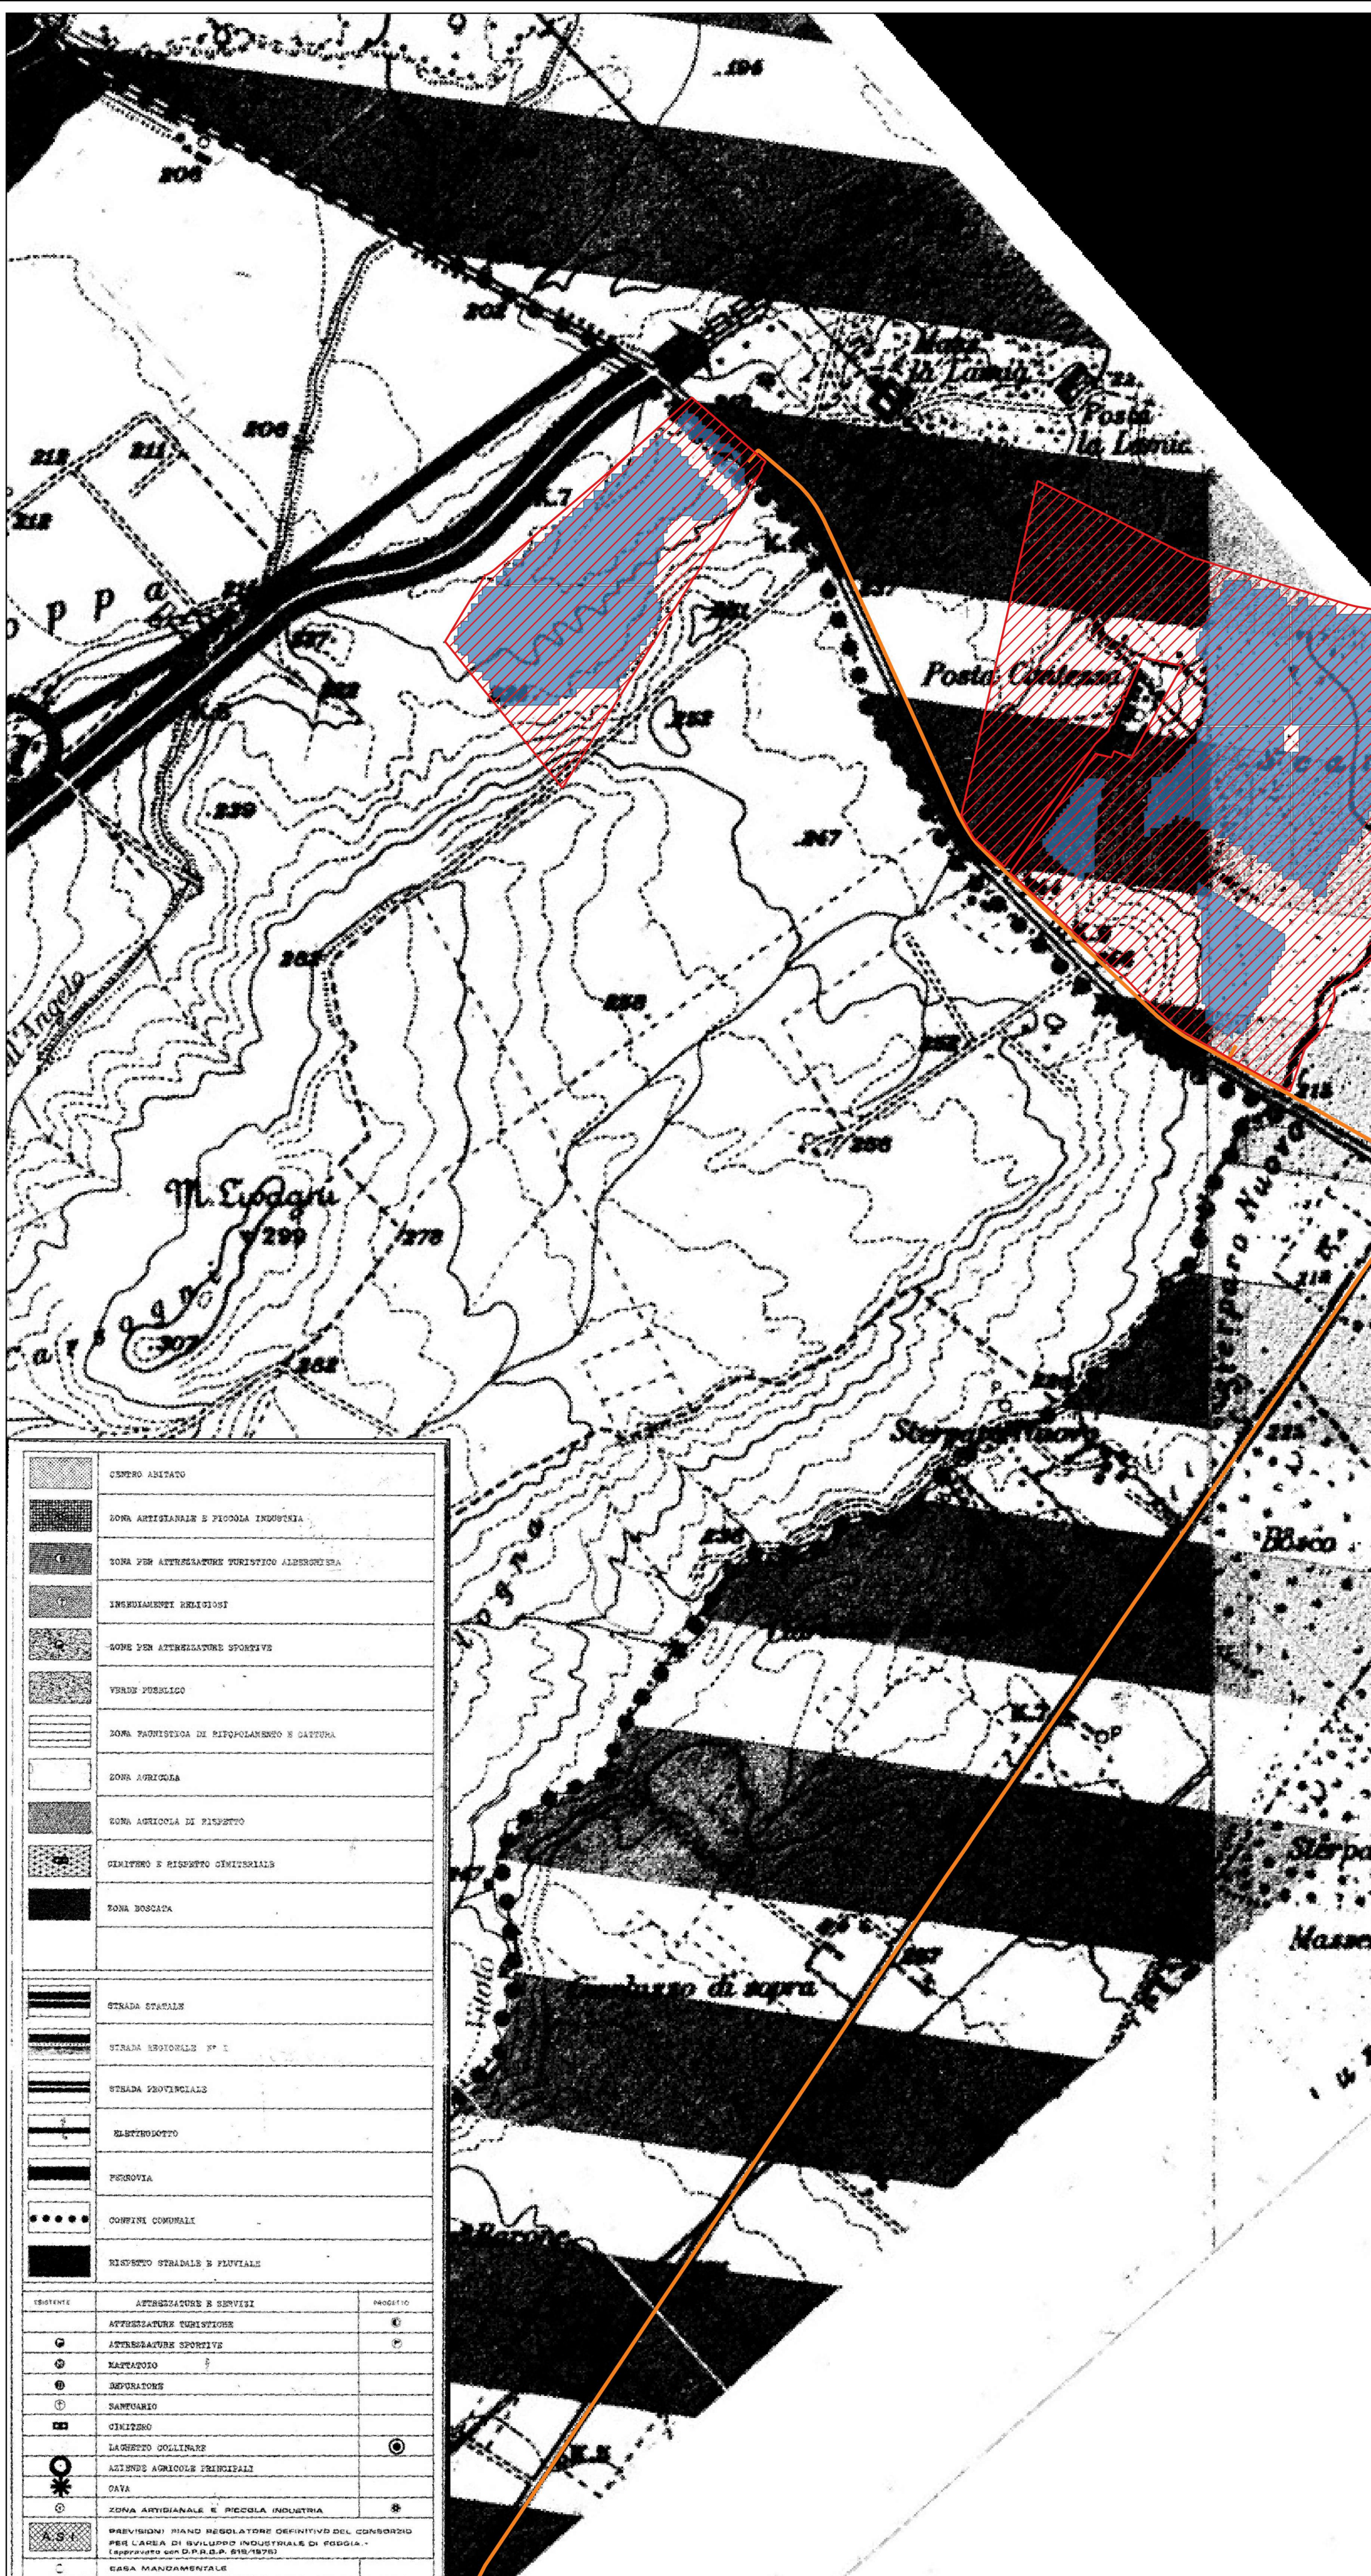

PROGETTO IMPIANTO AGRIVOLTAICO DA REALIZZARE NEL COMUNE DI BOVINO (FG) IN LOCALITA' "LAMIA", E NEL COMUNE DI CASTELLUCCIO DEI SAURI IN LOCALITA' "POSTA CONTESSA", E DELLE RELATIVE OPERE DI CONNESSIONE DA REALIZZARE NEI COMUNI DI BOVINO, CASTELLUCCIO DEI SAURI, DELICETO E ASCOLI SATRIANO (FG), AVENTE UNA POTENZA PARI A 63.784,00 kWp, DENOMINATO "DELICETO HV"

PROGETTO DEFINITIVO

RAPPORTO CON LA STRUMENTAZIONE VIGENTE
 COMUNE DI BOVINO

LIV. PROG.	REF. COD. PRATICA TERNA	CODICE ISTANZA AU	TAVOLA	DATA	SCALA
PD	202001480	JUTWD01	D.4.1	08.04.2024	VARIE

REVISIONI					
REV.	DATA	DESCRIZIONE	ESEGUITO	VERIFICATO	APPROVATO

INQUADRAMENTO TERRITORIALE - SCALA 1:1.500.000

Legenda

- Centro storico
- Completamento
- Espansione
- Zona produttiva, parco energetico
- Area agricola da tutelare
- Area di tutela archeologica e ambientale
- Servizi urbani
- Urbanizzato al 2005
- Aree destinate a parchi eolici
- Aerogeneratori installati