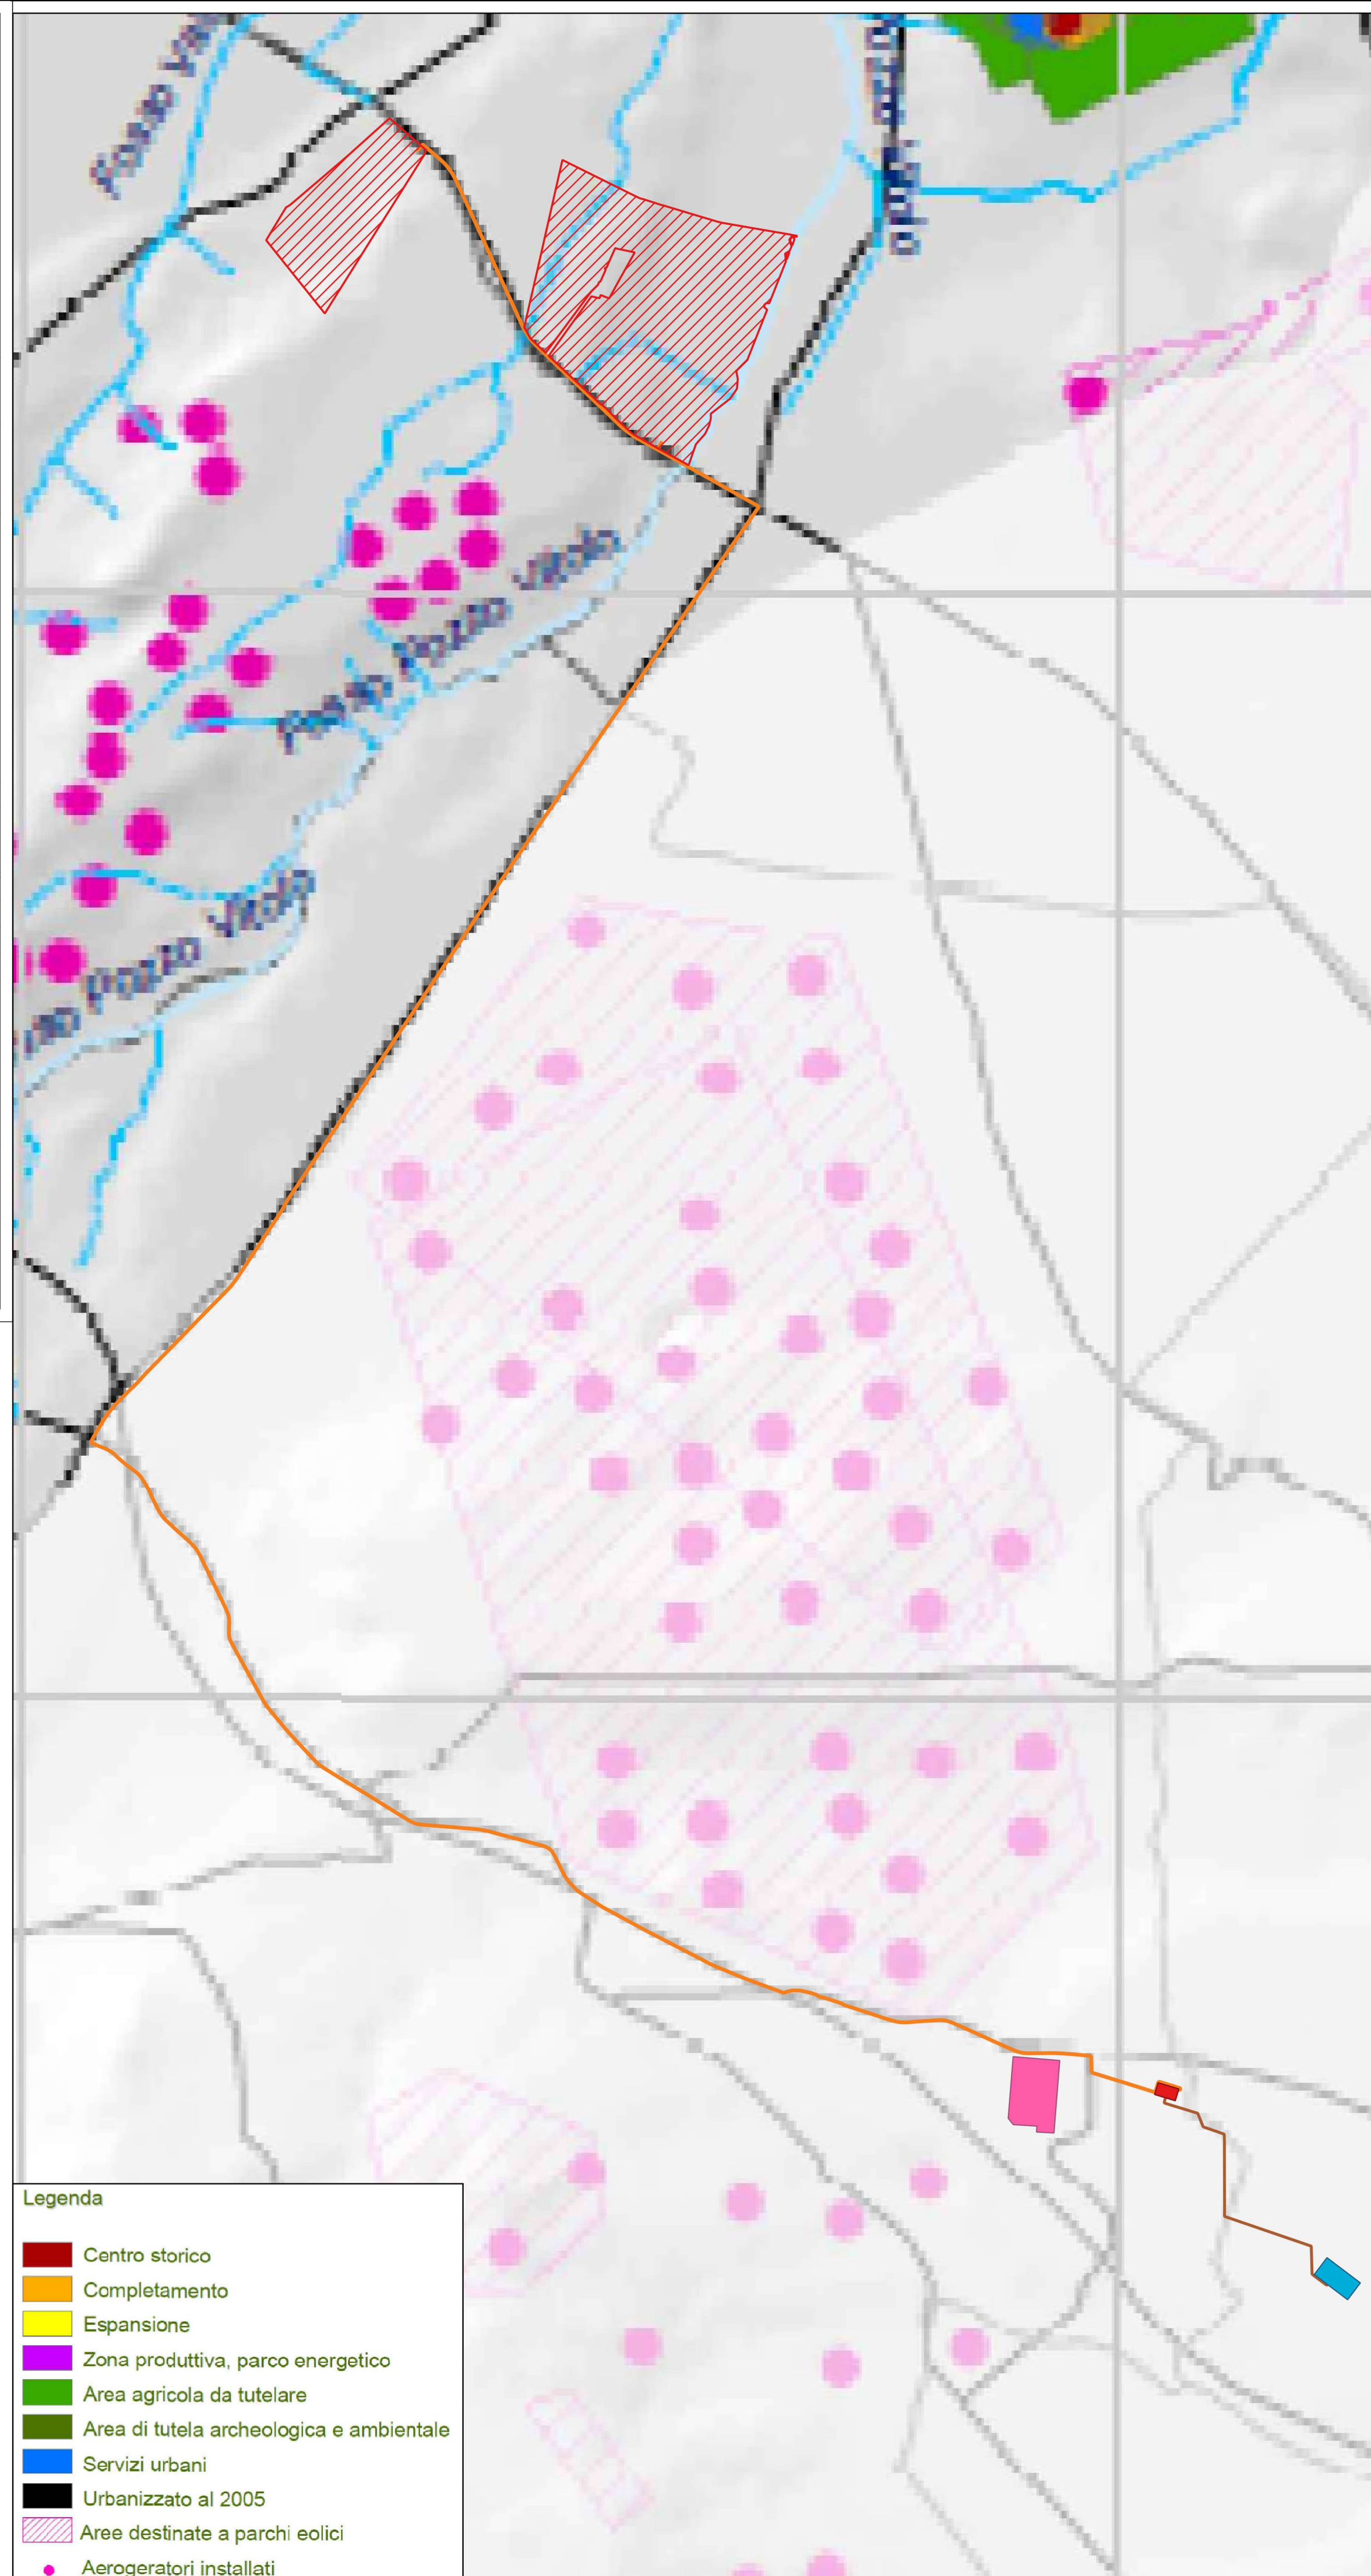

PROGETTO IMPIANTO AGRIVOLTAICO DA REALIZZARE NEL COMUNE DI BOVINO (FG) IN LOCALITA' "LAMIA", E NEL COMUNE DI CASTELLUCCIO DEI SAURI IN LOCALITA' "POSTA CONTESSA", E DELLE RELATIVE OPERE DI CONNESSIONE DA REALIZZARE NEI COMUNI DI BOVINO, CASTELLUCCIO DEI SAURI, DELICETO E ASCOLI SATRIANO (FG), AVENTE UNA POTENZA PARI A 63.784,00 kWp, DENOMINATO "DELICETO HV"

PROGETTO DEFINITIVO

RAPPORTO CON LA STRUMENTAZIONE VIGENTE
 COMUNE DI BOVINO

LIV. PROG.	REF. COD. PRATICA TERNA	CODICE ISTANZA AU	TAVOLA	DATA	SCALA
PD	202001480	JUTWD01	D.4.1	08.04.2024	VARIE

REVISIONI					
REV.	DATA	DESCRIZIONE	ESEGUITO	VERIFICATO	APPROVATO

INQUADRAMENTO TERRITORIALE - SCALA 1:1.500.000

Legenda

- Centro storico
- Completamento
- Espansione
- Zona produttiva, parco energetico
- Area agricola da tutelare
- Area di tutela archeologica e ambientale
- Servizi urbani
- Urbanizzato al 2005
- Aree destinate a parchi eolici
- Aerogeneratori installati