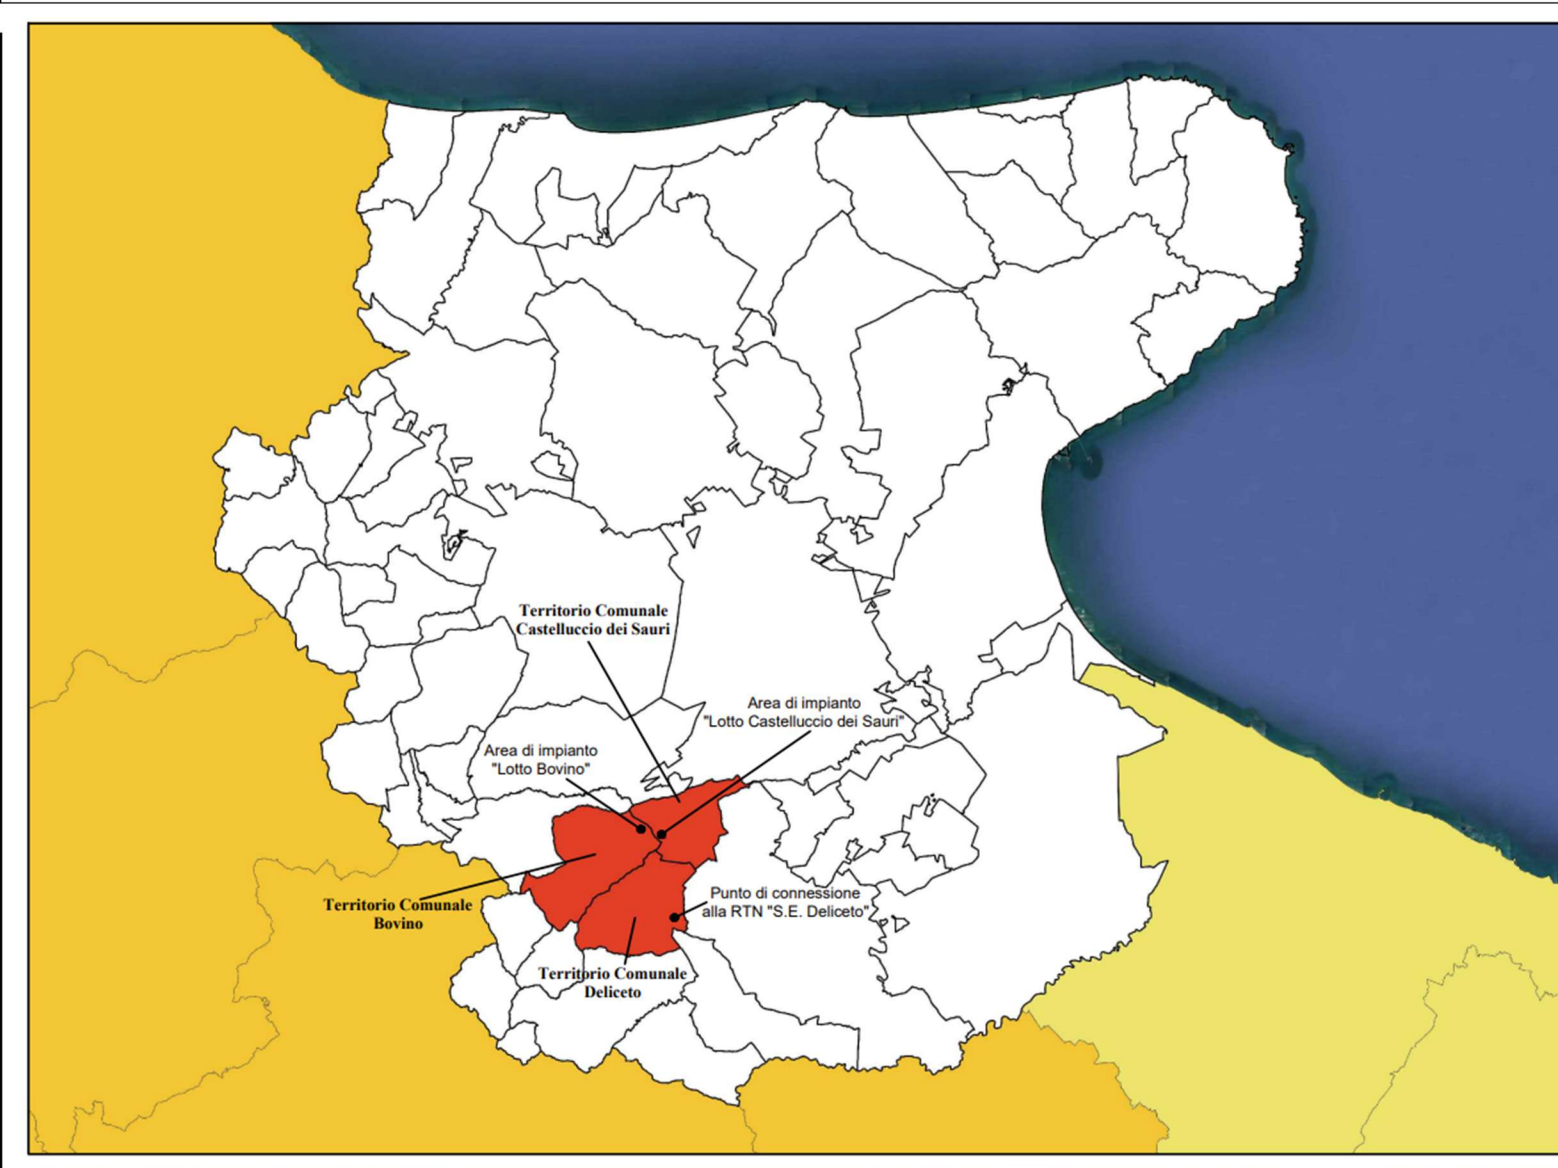

PROGETTO IMPIANTO AGRIVOLTAICO DA REALIZZARE NEL COMUNE DI BOVINO (FG) IN LOCALITA' "LAMIA", E NEL COMUNE DI CASTELLUCCIO DEI SAURI IN LOCALITA' "POSTA CONTESSA", E DELLE RELATIVE OPERE DI CONNESSIONE DA REALIZZARE NEI COMUNI DI BOVINO, CASTELLUCCIO DEI SAURI, DELICETO E ASCOLI SATRIANO (FG), AVENTE UNA POTENZA PARI A 63.784,00 kWp, DENOMINATO "DELICETO HV"

PROGETTO DEFINITIVO

RAPPORTO CON LA STRUMENTAZIONE VIGENTE
 COMUNE DI BOVINO

LIV. PROG.	REF. COD. PRATICA TERNA	CODICE ISTANZA AU	TAVOLA	DATA	SCALA
PD	202001480	JUTWD01	D.4.1	08.04.2024	VARIE

REVISIONI					
REV.	DATA	DESCRIZIONE	ESEGUITO	VERIFICATO	APPROVATO

INQUADRAMENTO TERRITORIALE - SCALA 1:1.500.000

Legenda

- Centro storico
- Completamento
- Espansione
- Zona produttiva, parco energetico
- Area agricola da tutelare
- Area di tutela archeologica e ambientale
- Servizi urbani
- Urbanizzato al 2005
- Aree destinate a parchi eolici
- Aerogeneratori installati