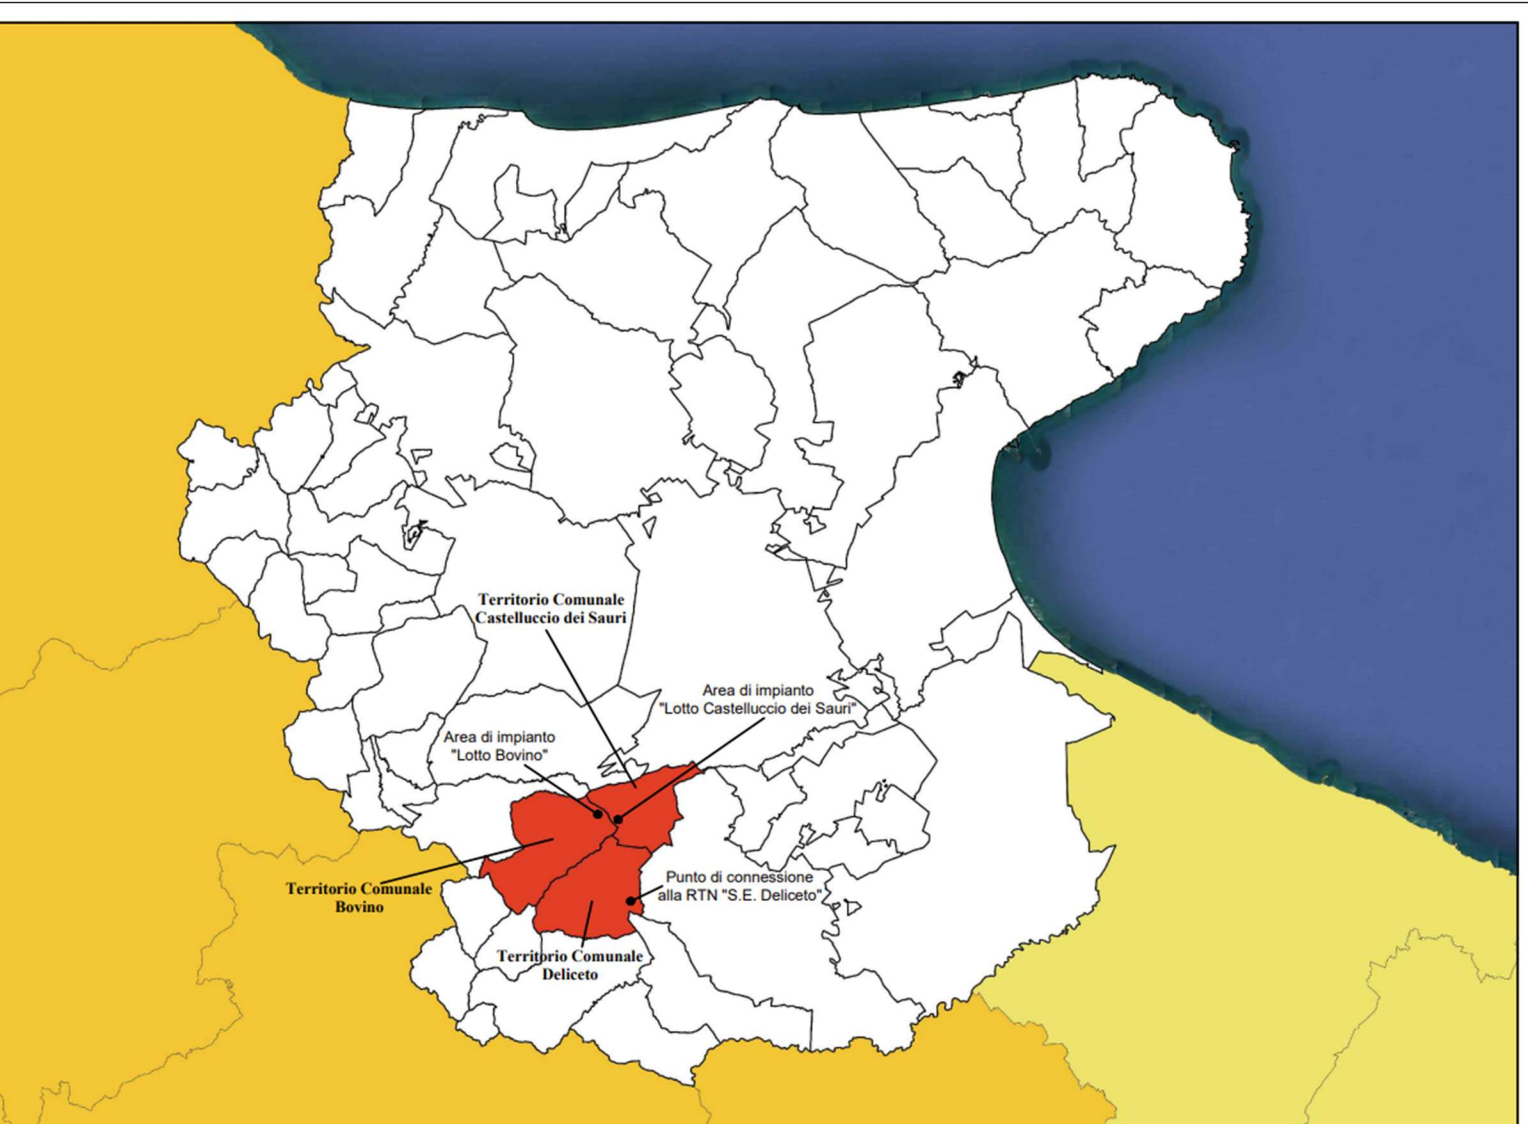

PROGETTO IMPIANTO AGRIVOLTAICO DA REALIZZARE NEL COMUNE DI BOVINO (FG) IN LOCALITA' "LAMIA", E NEL COMUNE DI CASTELLUCCIO DEI SAURI IN LOCALITA' "POSTA CONTESSA", E DELLE RELATIVE OPERE DI CONNESSIONE DA REALIZZARE NEI COMUNI DI BOVINO, CASTELLUCCIO DEI SAURI, DELICETO E ASCOLI SATRIANO (FG), AVENTE UNA POTENZA PARI A **63.784,00 kWp**, DENOMINATO "**DELICETO HV**"

PROGETTO DEFINITIVO
RAPPORTO CON LA STRUMENTAZIONE VIGENTE
COMUNE DI DELICETO

LIV. PROG.	REF. COD. PRATICA TERNA	CODICE ISTANZA AU	TAVOLA	DATA	SCALA
PD	202001480	JUTWD01	D.4.3	08.04.2024	VARIE

REVISIONI					
REV.	DATA	DESCRIZIONE	ESEGUITO	VERIFICATO	APPROVATO

INQUADRAMENTO TERRITORIALE - SCALA 1:1.500.000

LEGENDA

STRADALE

- STRADA PRINCIPALE
- STRADA SECONDARIA
- STRADA TERZIARIA
- STRADA QUARTARIA
- STRADA CANTONALE
- STRADA COMUNALE
- STRADA PROVINCIALE
- STRADA REGIONALE
- STRADA NAZIONALE
- STRADA INTERNAZIONALE