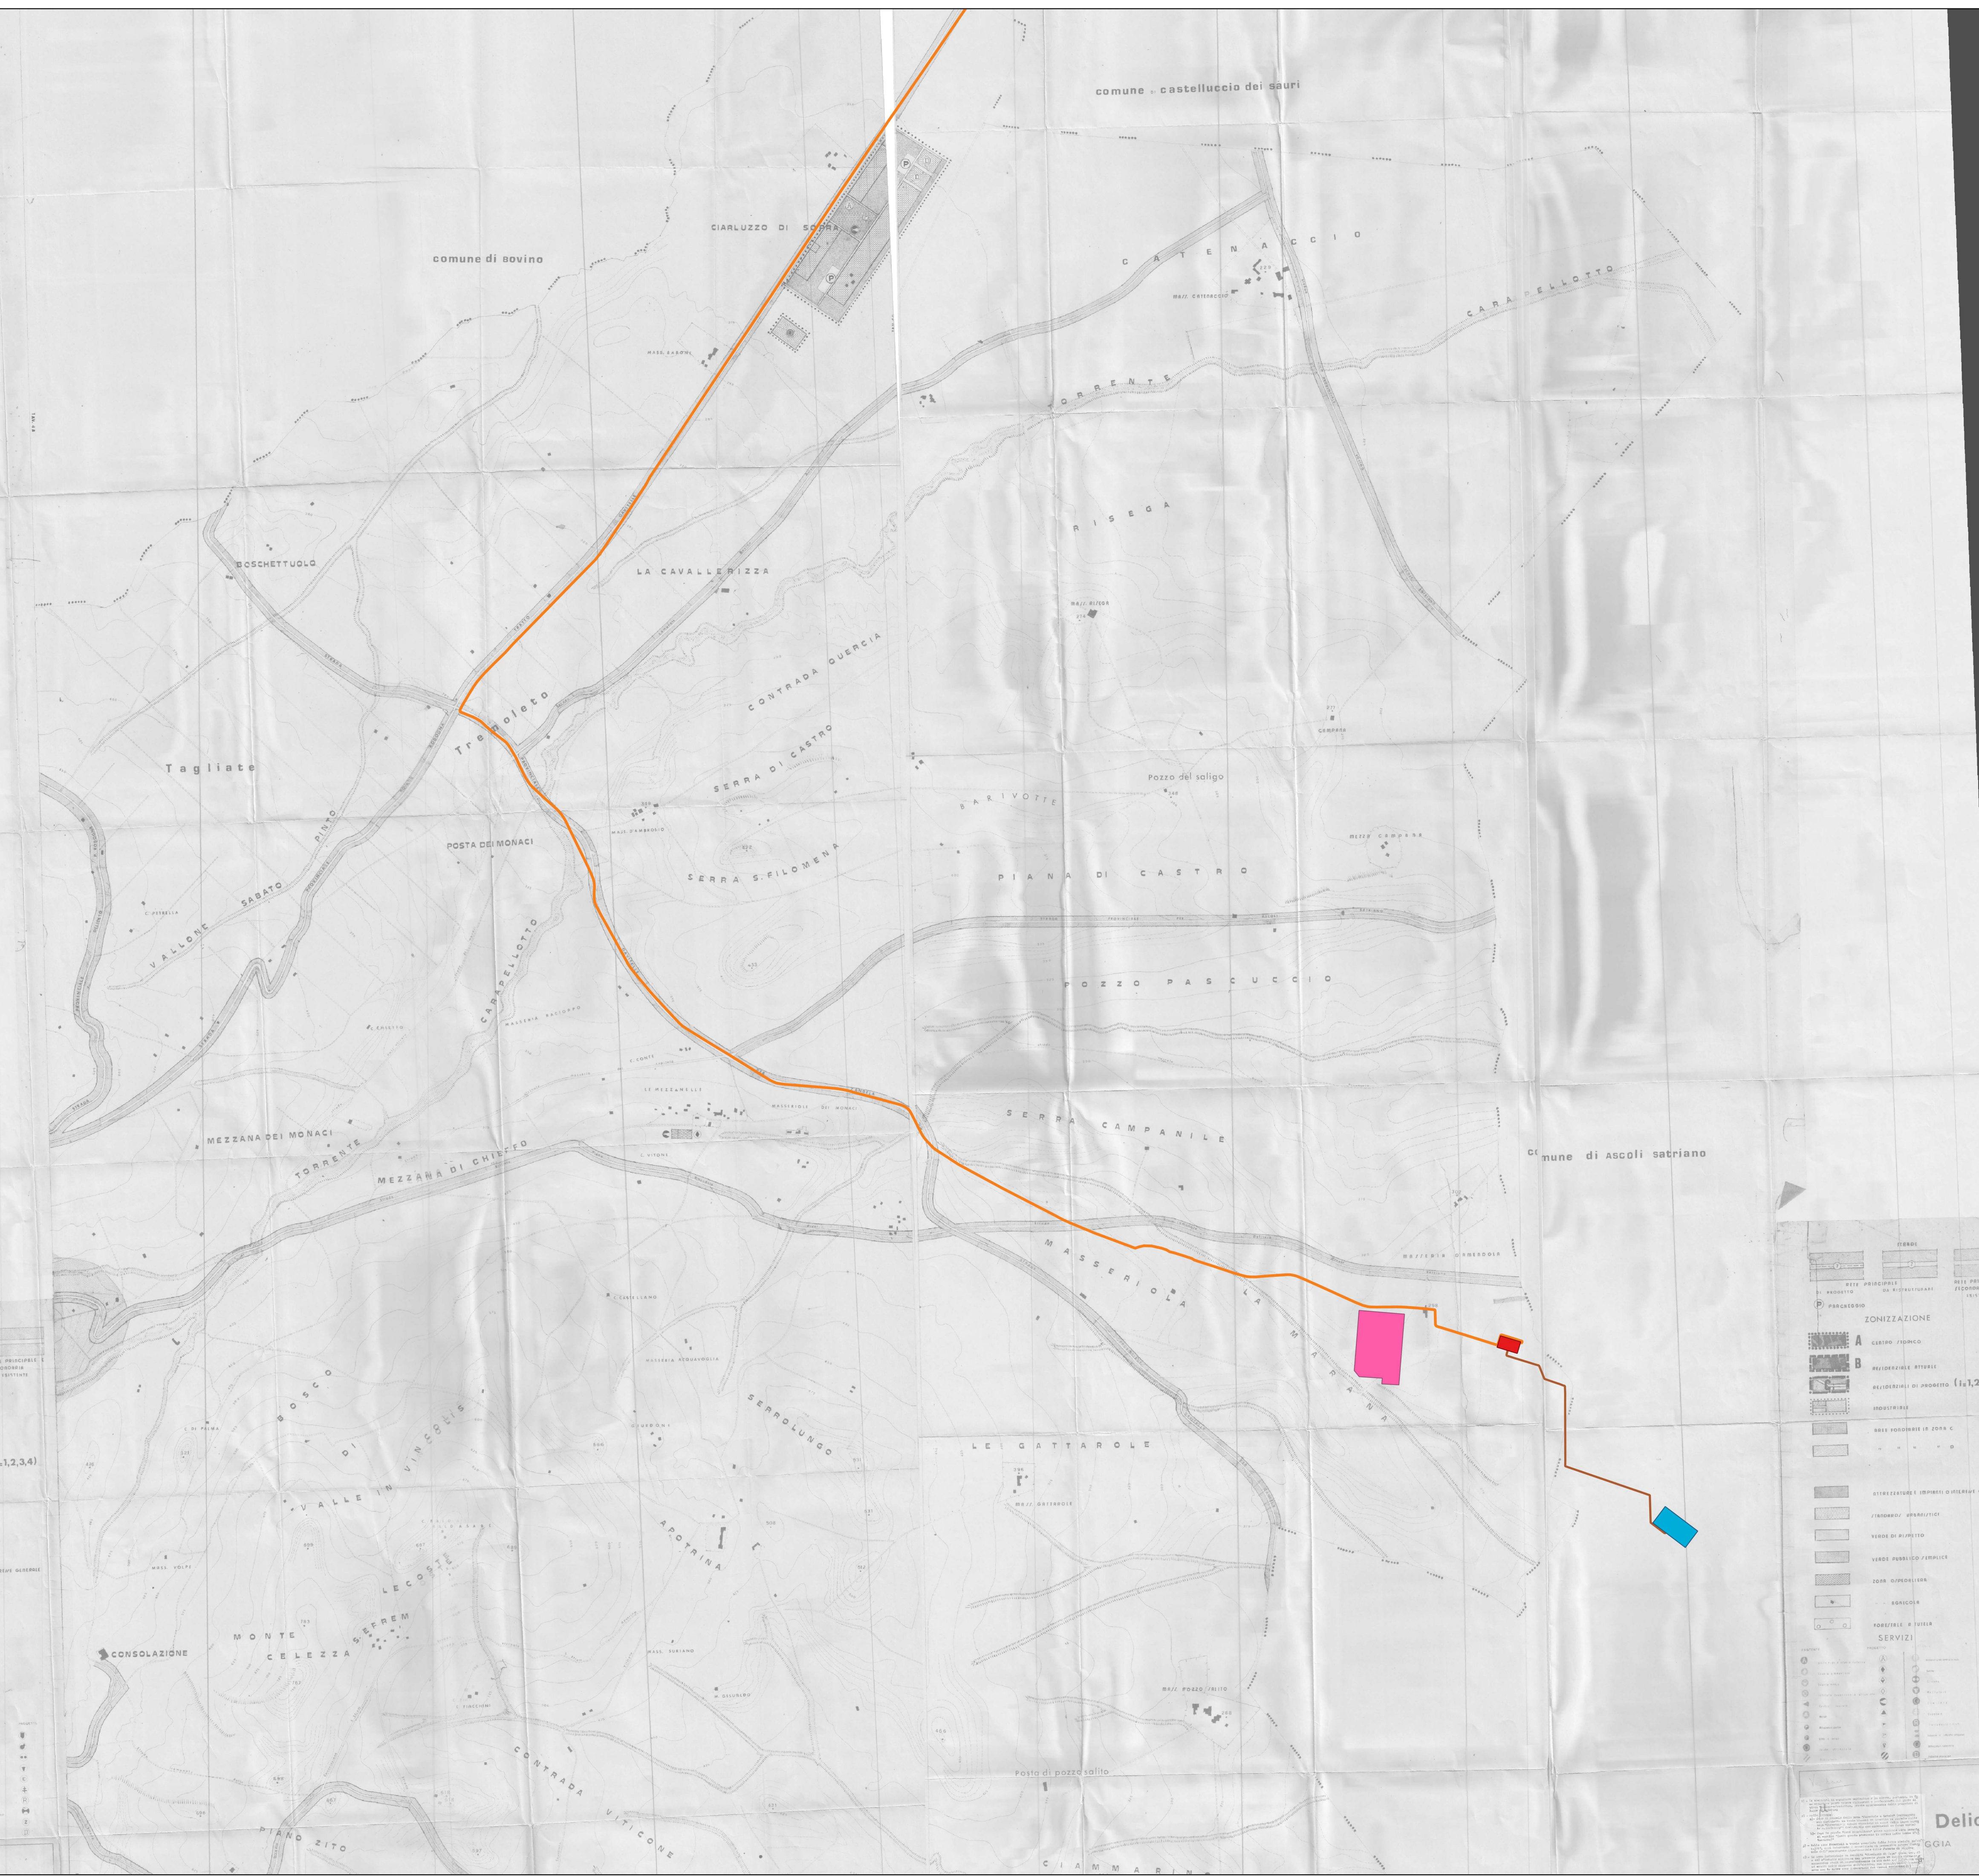

PROGETTO IMPIANTO AGRIVOLTAICO DA REALIZZARE NEL COMUNE DI BOVINO (FG) IN LOCALITA' "LAMIA", E NEL COMUNE DI CASTELLUCCIO DEI SAURI IN LOCALITA' "POSTA CONTESSA", E DELLE RELATIVE OPERE DI CONNESSIONE DA REALIZZARE NEI COMUNI DI BOVINO, CASTELLUCCIO DEI SAURI, DELICETO E ASCOLI SATRIANO (FG), AVENTE UNA POTENZA PARI A **63.784,00 kWp**, DENOMINATO "**DELICETO HV**"

PROGETTO DEFINITIVO
RAPPORTO CON LA STRUMENTAZIONE VIGENTE
COMUNE DI DELICETO

LIV. PROG.	REF. COD. PRATICA TERNA	CODICE ISTANZA AU	TAVOLA	DATA	SCALA
PD	202001480	JUTWD01	D.4.3	08.04.2024	VARIE

REVISIONI					
REV.	DATA	DESCRIZIONE	ESEGUITO	VERIFICATO	APPROVATO

INQUADRAMENTO TERRITORIALE - SCALA 1:1.500.000

LEGENDA

STRADALE

- STRADA PRINCIPALE
- STRADA SECONDARIA
- STRADA TERZIARIA
- STRADA QUARTARIA
- STRADA CANTONALE
- STRADA COMUNALE
- STRADA PROVINCIALE
- STRADA REGIONALE
- STRADA NAZIONALE
- STRADA INTERNAZIONALE