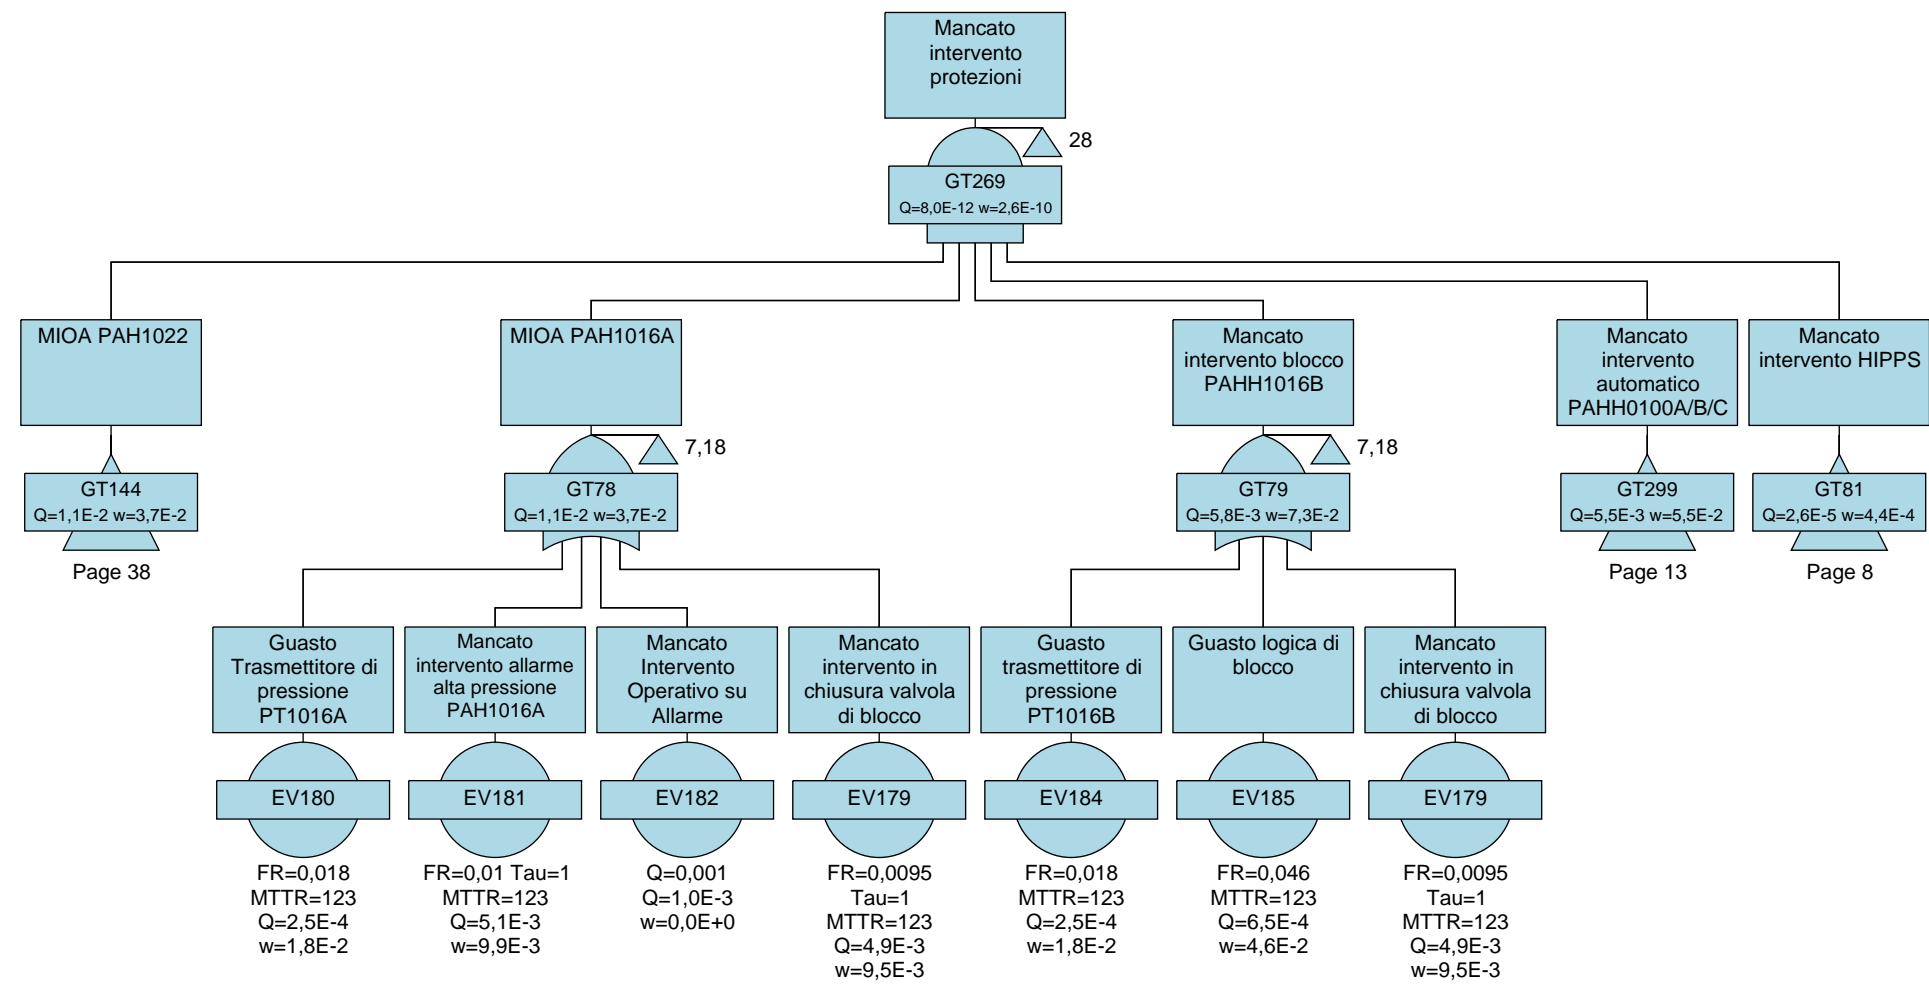

	PROGETTISTA  Tecnologia Ricerca Rischi	COMMESSA NQ/R21300/L01	UNITA' -
	LOCALITA' PORTO TORRES (SS) (SARDEGNA)	001-EB-D-40061	
	PROGETTO / IMPIANTO FSRU Porto Torres e Opere Connesse	Allegato C.4.1_2	Rev. 00

Alberi di guasto RdS Porto Torres

Fault Tree Diagrams

Alberi di guasto RdS Porto Torres

Fault Tree Diagrams

Alberi di guasto RdS Porto Torres

Fault Tree Diagrams

Alberi di guasto RdS Porto Torres

Fault Tree Diagrams

Alberi di guasto RdS Porto Torres