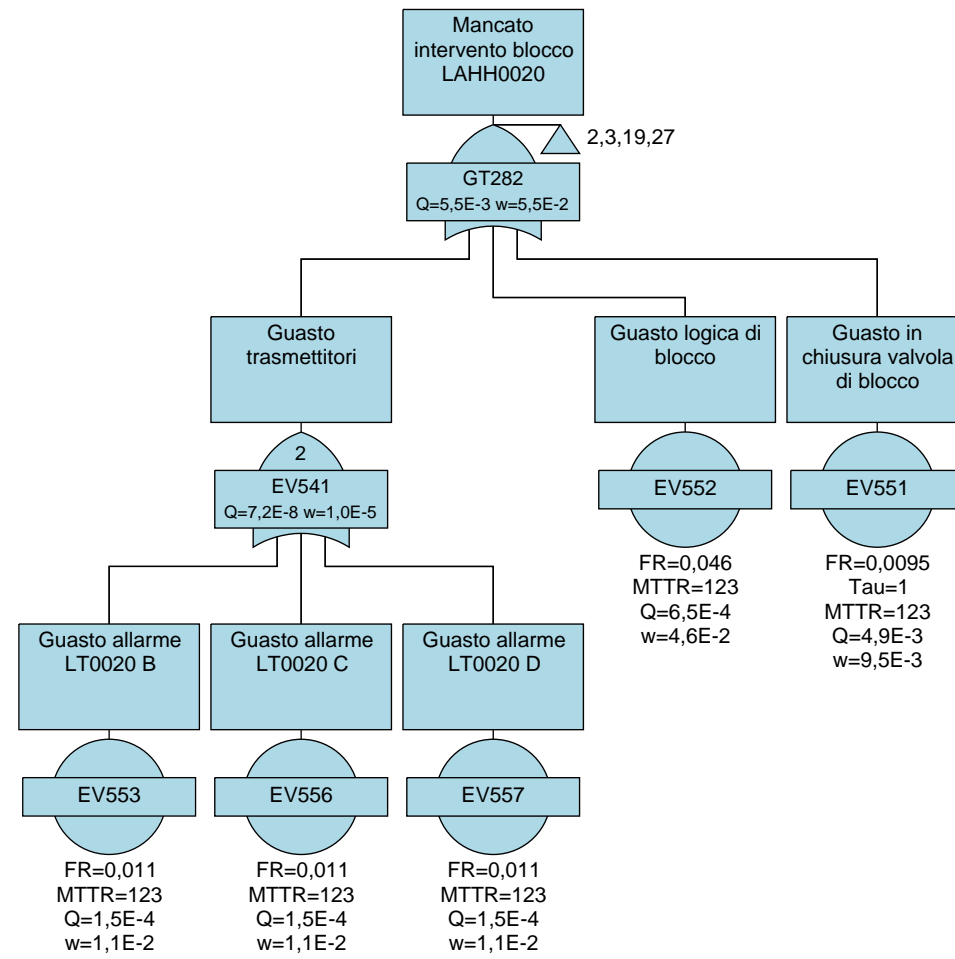

	PROGETTISTA  Tecnologia Ricerca Rischi	COMMESSA NQ/R21300/L01	UNITA' -
	LOCALITA' PORTO TORRES (SS) (SARDEGNA)	001-EB-D-40061	
	PROGETTO / IMPIANTO FSRU Porto Torres e Opere Connesse	Allegato C.4.1_2	Rev. 00

Alberi di guasto RdS Porto Torres

Fault Tree Diagrams

Alberi di guasto RdS Porto Torres

Fault Tree Diagrams

Alberi di guasto RdS Porto Torres

Fault Tree Diagrams

Alberi di guasto RdS Porto Torres

Fault Tree Diagrams