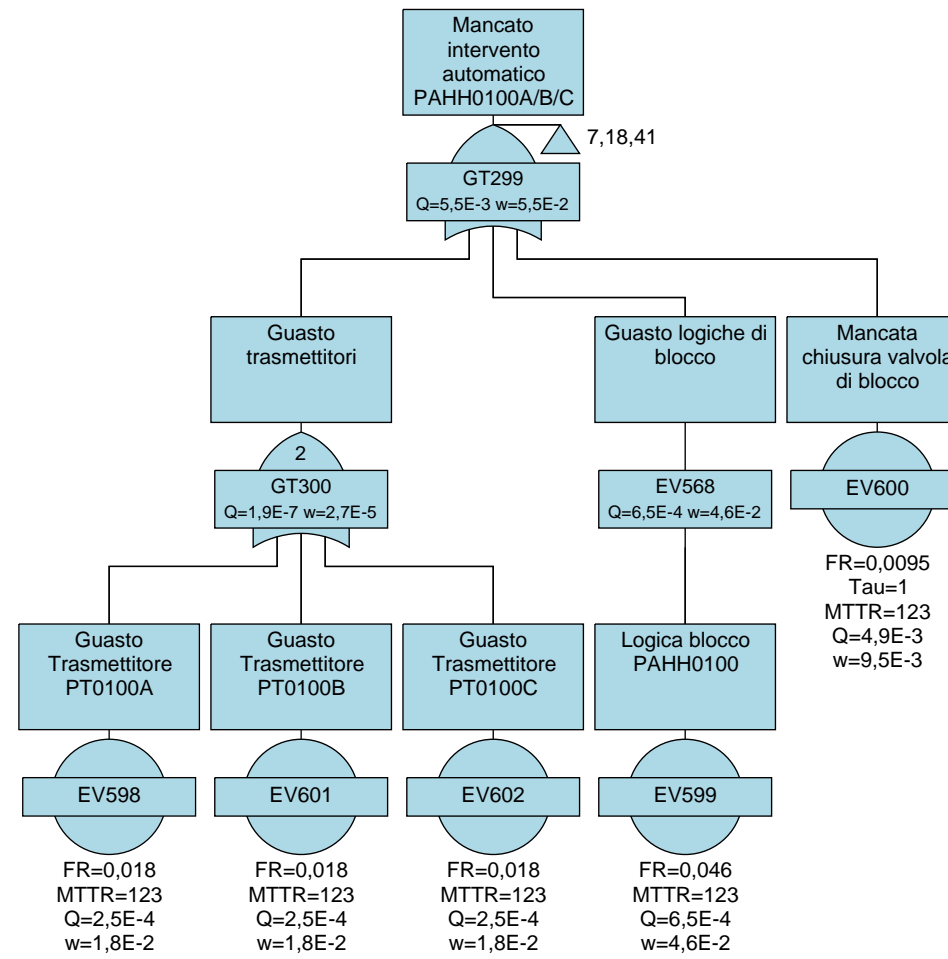

	PROGETTISTA  Tecnologia Ricerca Rischi	COMMESSA NQ/R21300/L01	UNITA' -
	LOCALITA' PORTO TORRES (SS) (SARDEGNA)	001-EB-D-40061	
	PROGETTO / IMPIANTO FSRU Porto Torres e Opere Connesse	Allegato C.4.1_2	Rev. 00

Rif. TRR: 72556

FSRU di PORTO TORRES e OPERE CONNESSE

Rapporto Preliminare di Sicurezza ai sensi del D.Lgs. 105/15

ALLEGATO C.4.1_2

ALBERI DI GUASTO

0	Emissione per permessi	A.VISIGOTI	V.ROMANO	G.ROMANO	AGOSTO 2024
Rev.	Descrizione	Elaborato	Verificato	Approvato	Data

Fault Tree Diagrams

Alberi di guasto RdS Porto Torres

Page 19

Page 19

Fault Tree Diagrams

Alberi di guasto RdS Porto Torres

Page 21

Fault Tree Diagrams

Alberi di guasto RdS Porto Torres

Fault Tree Diagrams

Alberi di guasto RdS Porto Torres

Fault Tree Diagrams

Alberi di guasto RdS Porto Torres

Fault Tree Diagrams

Alberi di guasto RdS Porto Torres

Fault Tree Diagrams