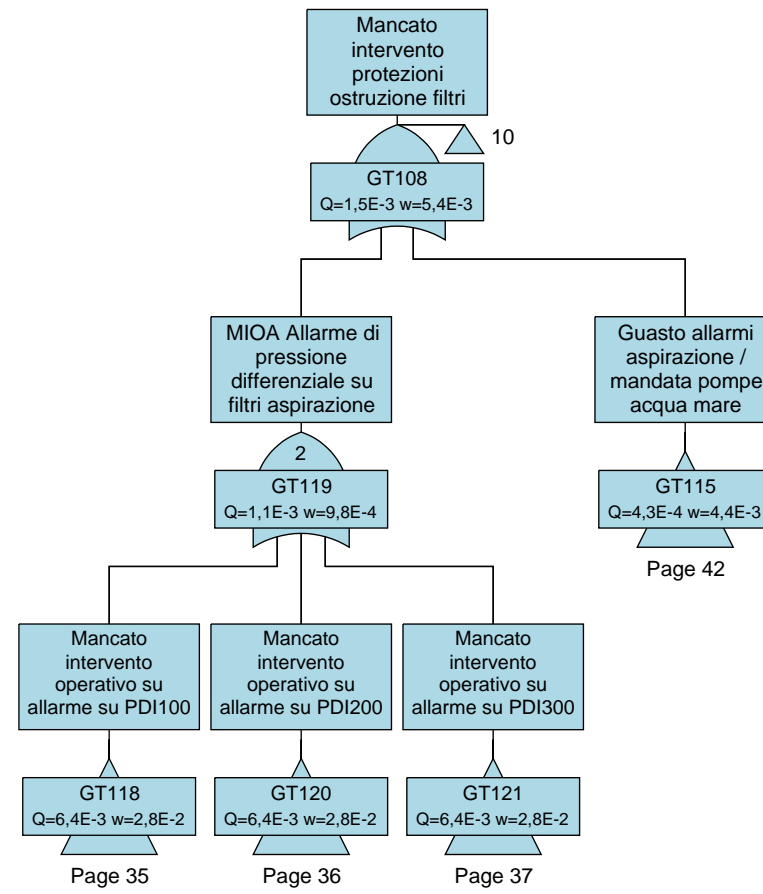

	PROGETTISTA  Tecnologia Ricerca Rischi	COMMESSA NQ/R21300/L01	UNITA' -
	LOCALITA' PORTO TORRES (SS) (SARDEGNA)	001-EB-D-40061	
	PROGETTO / IMPIANTO FSRU Porto Torres e Opere Connesse	Allegato C.4.1_2	Rev. 00

Fault Tree Diagrams

Alberi di guasto RdS Porto Torres

Page 19

Page 19

Fault Tree Diagrams

Alberi di guasto RdS Porto Torres

Page 21

Fault Tree Diagrams

Alberi di guasto RdS Porto Torres

Fault Tree Diagrams

Alberi di guasto RdS Porto Torres

Fault Tree Diagrams

Alberi di guasto RdS Porto Torres

Fault Tree Diagrams

Alberi di guasto RdS Porto Torres

Fault Tree Diagrams