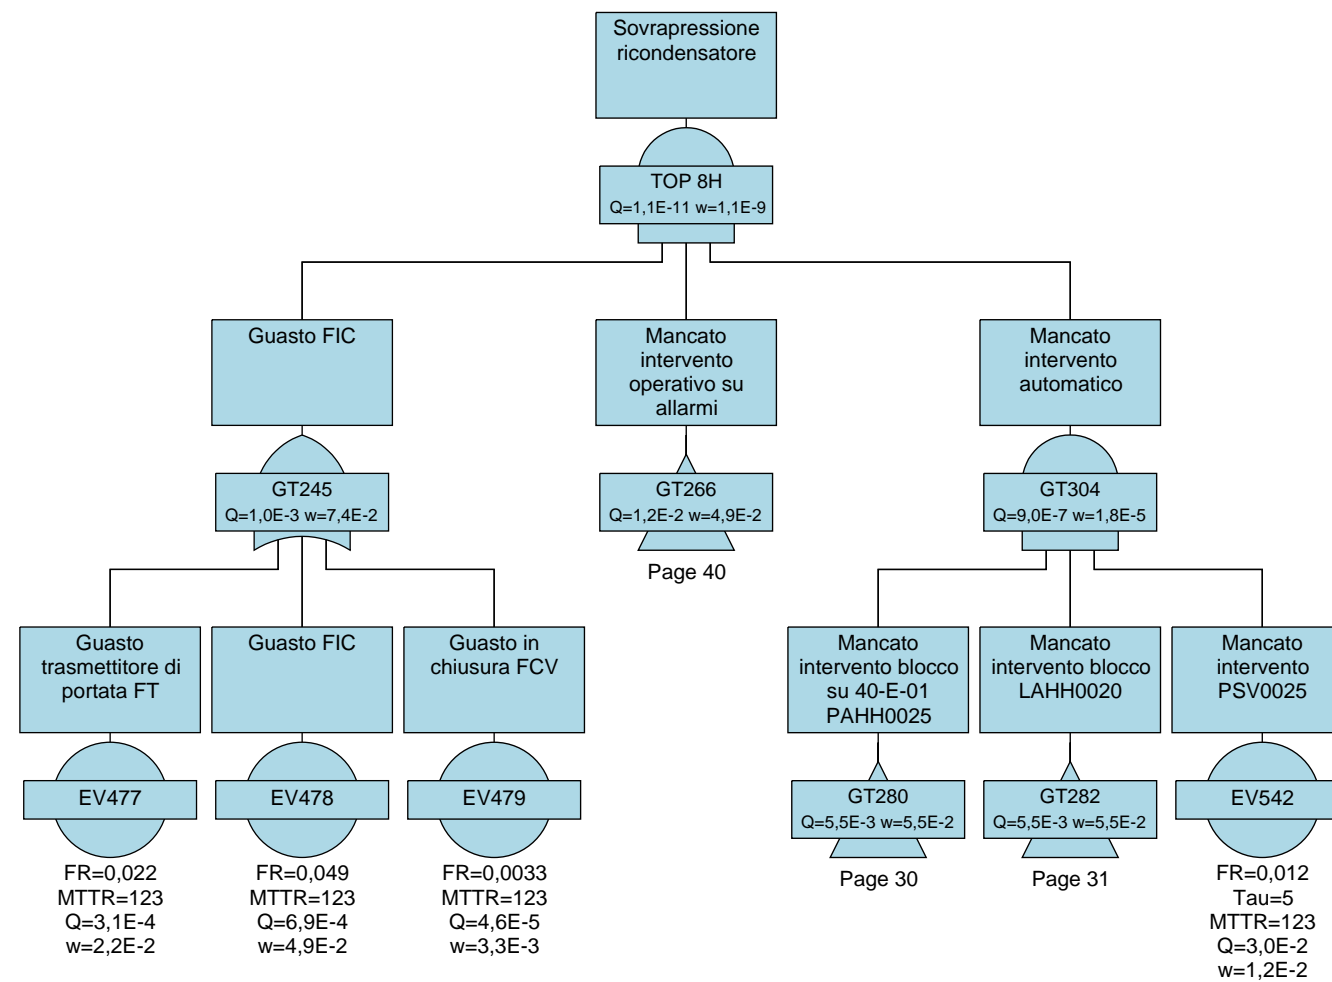

	PROGETTISTA  Tecnologia Ricerca Rischi	COMMESSA NQ/R21300/L01	UNITA' -
	LOCALITA' PORTO TORRES (SS) (SARDEGNA)	001-EB-D-40061	
	PROGETTO / IMPIANTO FSRU Porto Torres e Opere Connesse	Allegato C.4.1_2	Rev. 00

Alberi di guasto RdS Porto Torres

Fault Tree Diagrams

Alberi di guasto RdS Porto Torres

Fault Tree Diagrams

Alberi di guasto RdS Porto Torres

Fault Tree Diagrams

Alberi di guasto RdS Porto Torres

Fault Tree Diagrams