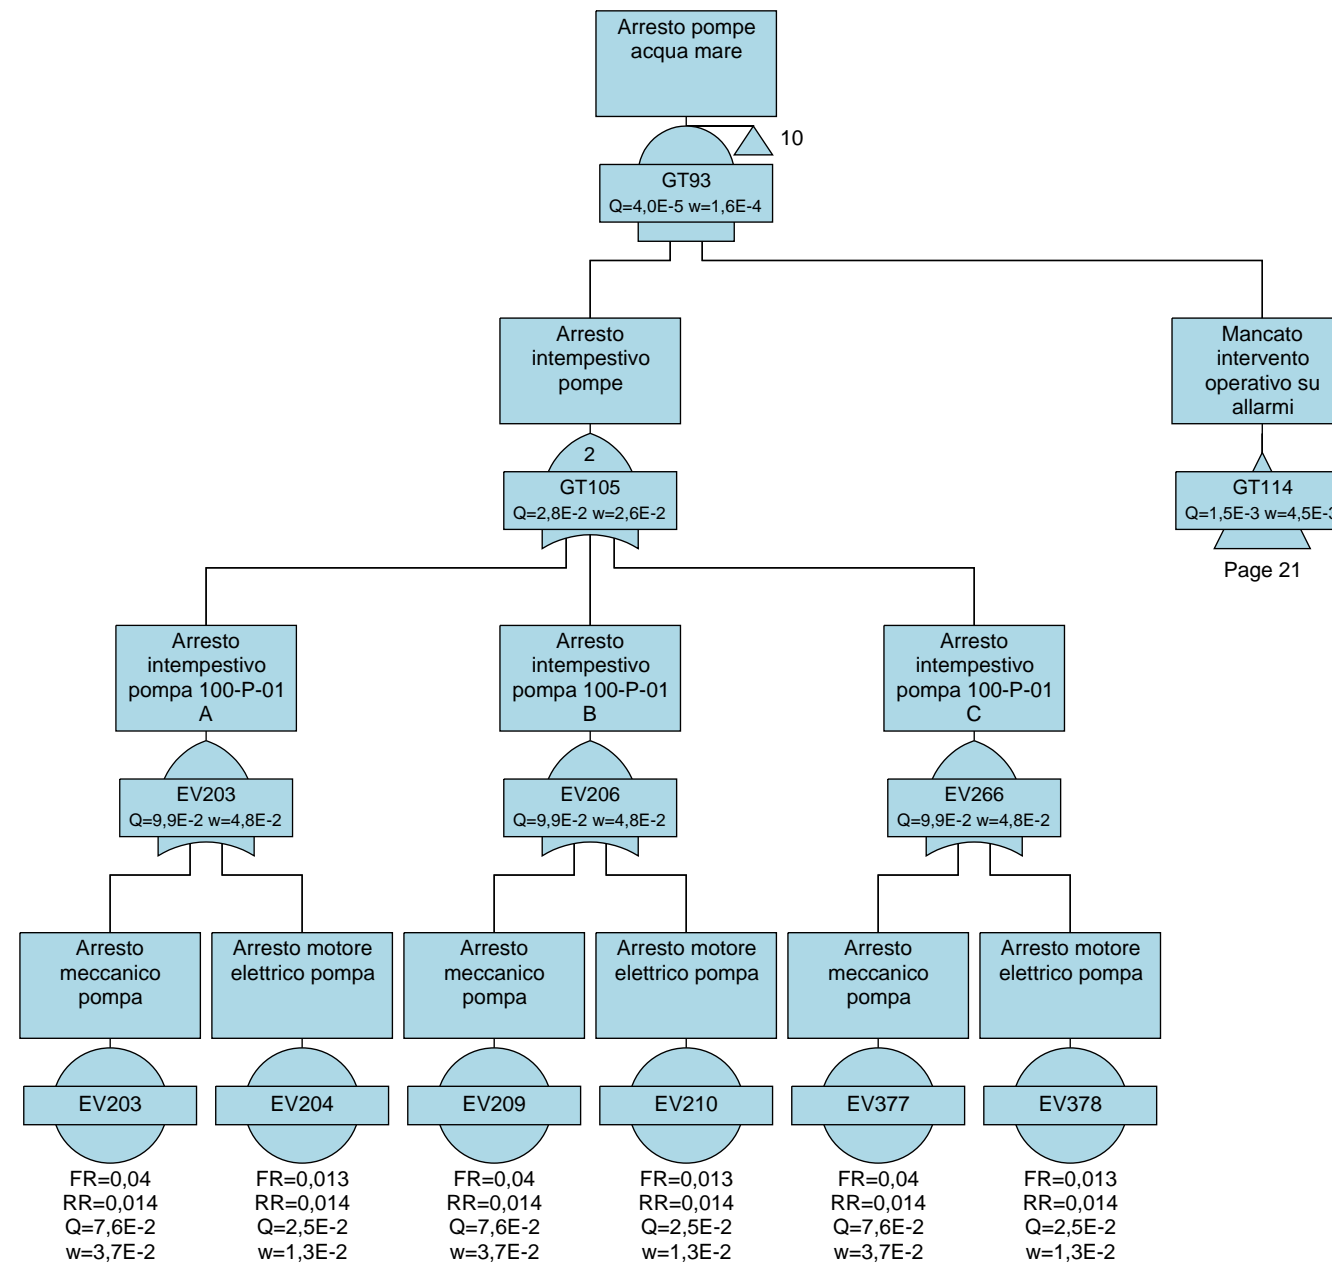

	PROGETTISTA  Tecnologia Ricerca Rischi	COMMESSA NQ/R21300/L01	UNITA' -
	LOCALITA' PORTO TORRES (SS) (SARDEGNA)	001-EB-D-40061	
	PROGETTO / IMPIANTO FSRU Porto Torres e Opere Connesse	Allegato C.4.1_2	Rev. 00

Rif. TRR: 72556

FSRU di PORTO TORRES e OPERE CONNESSE

Rapporto Preliminare di Sicurezza ai sensi del D.Lgs. 105/15

ALLEGATO C.4.1_2

ALBERI DI GUASTO

0	Emissione per permessi	A.VISIGOTI	V.ROMANO	G.ROMANO	AGOSTO 2024
Rev.	Descrizione	Elaborato	Verificato	Approvato	Data

Fault Tree Diagrams

Alberi di guasto RdS Porto Torres

Page 19

Page 19

Fault Tree Diagrams

Alberi di guasto RdS Porto Torres

Page 21

Fault Tree Diagrams

Alberi di guasto RdS Porto Torres

Fault Tree Diagrams

Alberi di guasto RdS Porto Torres

Fault Tree Diagrams

Alberi di guasto RdS Porto Torres

Fault Tree Diagrams

Alberi di guasto RdS Porto Torres

Fault Tree Diagrams