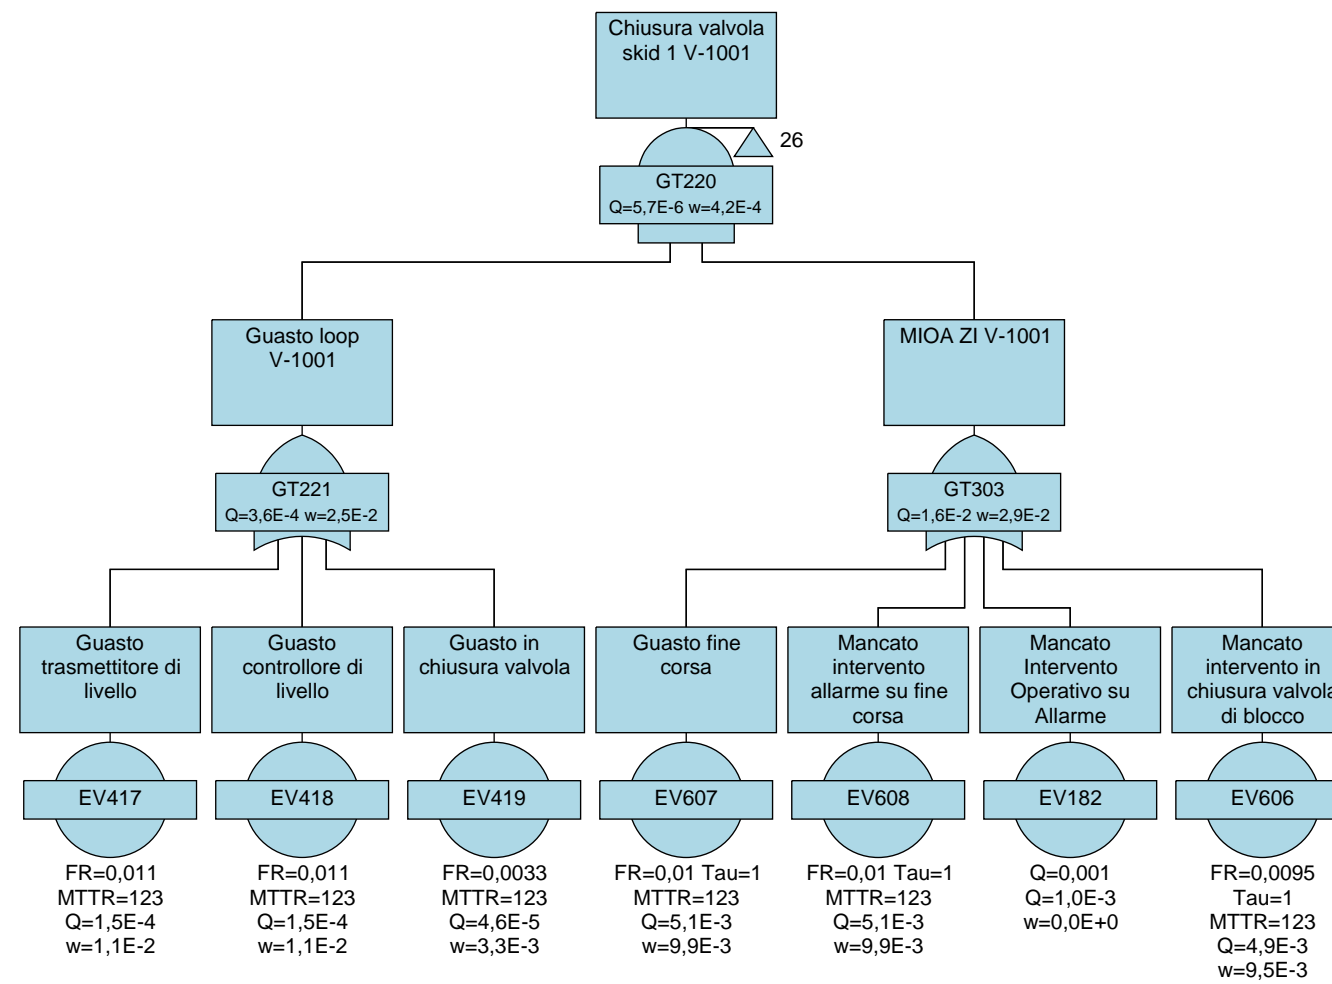

	PROGETTISTA  Tecnologia Ricerca Rischi	COMMESSA NQ/R21300/L01	UNITA' -
	LOCALITA' PORTO TORRES (SS) (SARDEGNA)	001-EB-D-40061	
	PROGETTO / IMPIANTO FSRU Porto Torres e Opere Connesse	Allegato C.4.1_2	Rev. 00

Rif. TRR: 72556

FSRU di PORTO TORRES e OPERE CONNESSE

Rapporto Preliminare di Sicurezza ai sensi del D.Lgs. 105/15

ALLEGATO C.4.1_2

ALBERI DI GUASTO

0	Emissione per permessi	A.VISIGOTI	V.ROMANO	G.ROMANO	AGOSTO 2024
Rev.	Descrizione	Elaborato	Verificato	Approvato	Data

Alberi di guasto RdS Porto Torres

Fault Tree Diagrams

Alberi di guasto RdS Porto Torres

Fault Tree Diagrams

Alberi di guasto RdS Porto Torres

Fault Tree Diagrams

Alberi di guasto RdS Porto Torres

Fault Tree Diagrams