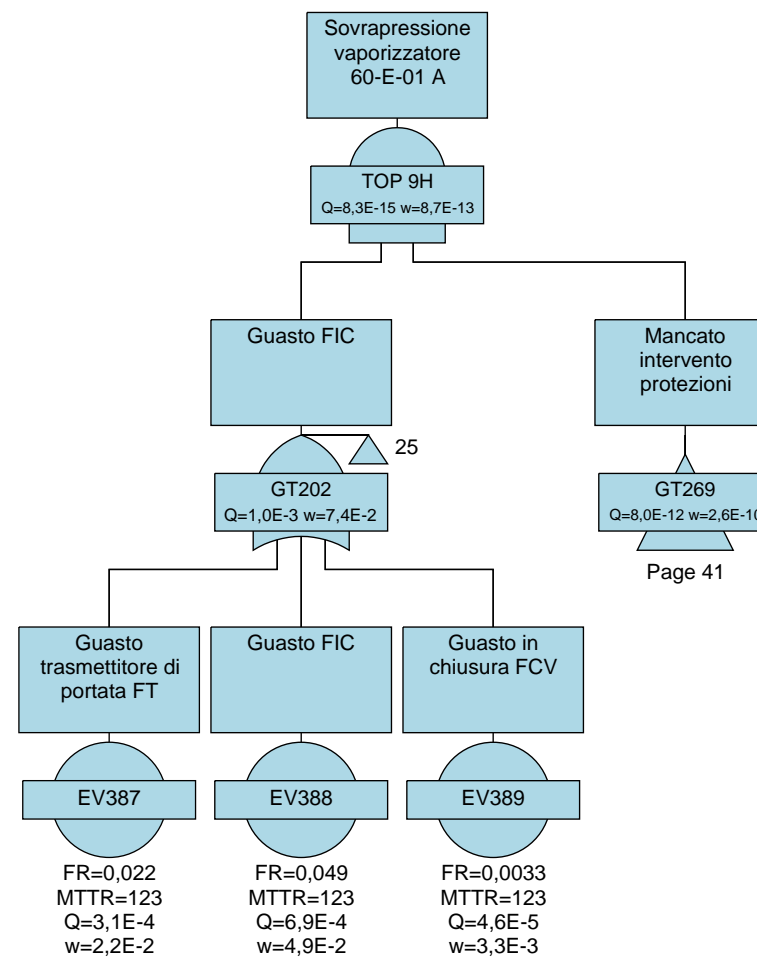

	PROGETTISTA  Tecnologia Ricerca Rischi	COMMESSA NQ/R21300/L01	UNITA' -
	LOCALITA' PORTO TORRES (SS) (SARDEGNA)	001-EB-D-40061	
	PROGETTO / IMPIANTO FSRU Porto Torres e Opere Connesse	Allegato C.4.1_2	Rev. 00

Alberi di guasto RdS Porto Torres

Fault Tree Diagrams

Alberi di guasto RdS Porto Torres

Fault Tree Diagrams

Alberi di guasto RdS Porto Torres

Fault Tree Diagrams

Alberi di guasto RdS Porto Torres

Fault Tree Diagrams