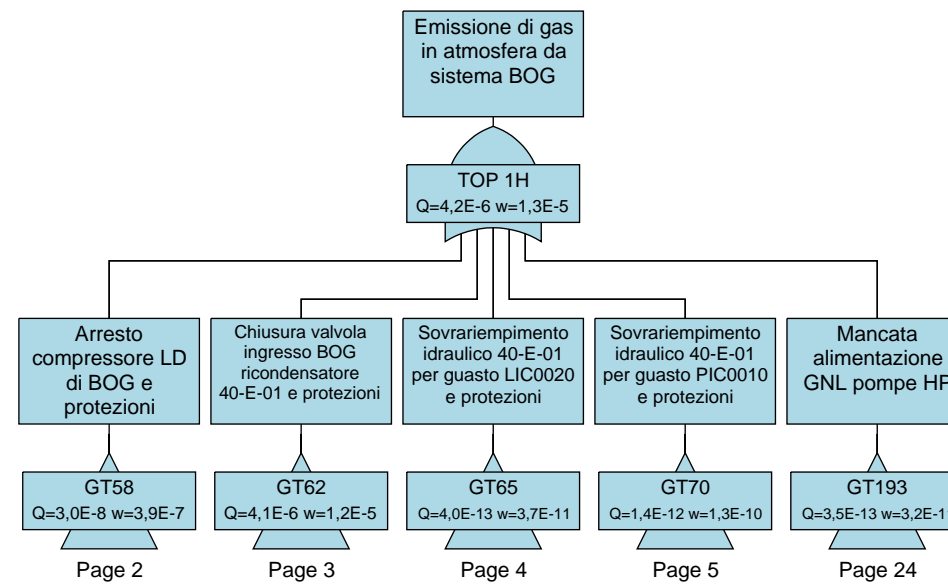

	PROGETTISTA  Tecnologia Ricerca Rischi	COMMESSA NQ/R21300/L01	UNITA' -
	LOCALITA' PORTO TORRES (SS) (SARDEGNA)	001-EB-D-40061	
	PROGETTO / IMPIANTO FSRU Porto Torres e Opere Connesse	Allegato C.4.1_2	Rev. 00

Rif. TRR: 72556

FSRU di PORTO TORRES e OPERE CONNESSE

Rapporto Preliminare di Sicurezza ai sensi del D.Lgs. 105/15

ALLEGATO C.4.1_2

ALBERI DI GUASTO

0	Emissione per permessi	A.VISIGOTI	V.ROMANO	G.ROMANO	AGOSTO 2024
Rev.	Descrizione	Elaborato	Verificato	Approvato	Data