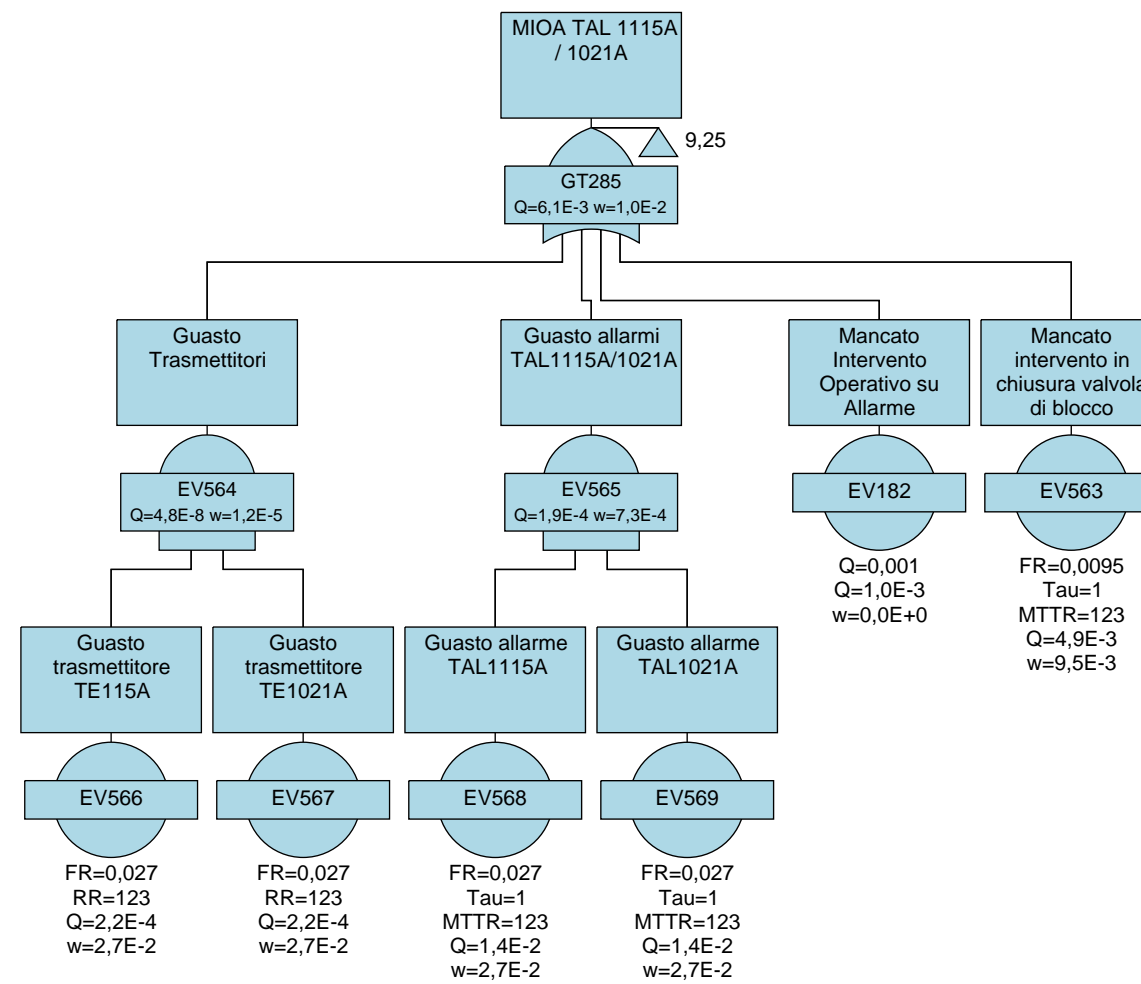

	PROGETTISTA  Tecnologia Ricerca Rischi	COMMESSA NQ/R21300/L01	UNITA' -
	LOCALITA' PORTO TORRES (SS) (SARDEGNA)	001-EB-D-40061	
	PROGETTO / IMPIANTO FSRU Porto Torres e Opere Connesse	Allegato C.4.1_2	Rev. 00

Alberi di guasto RdS Porto Torres

Fault Tree Diagrams

Alberi di guasto RdS Porto Torres

Fault Tree Diagrams

Alberi di guasto RdS Porto Torres

Fault Tree Diagrams

Alberi di guasto RdS Porto Torres

Fault Tree Diagrams