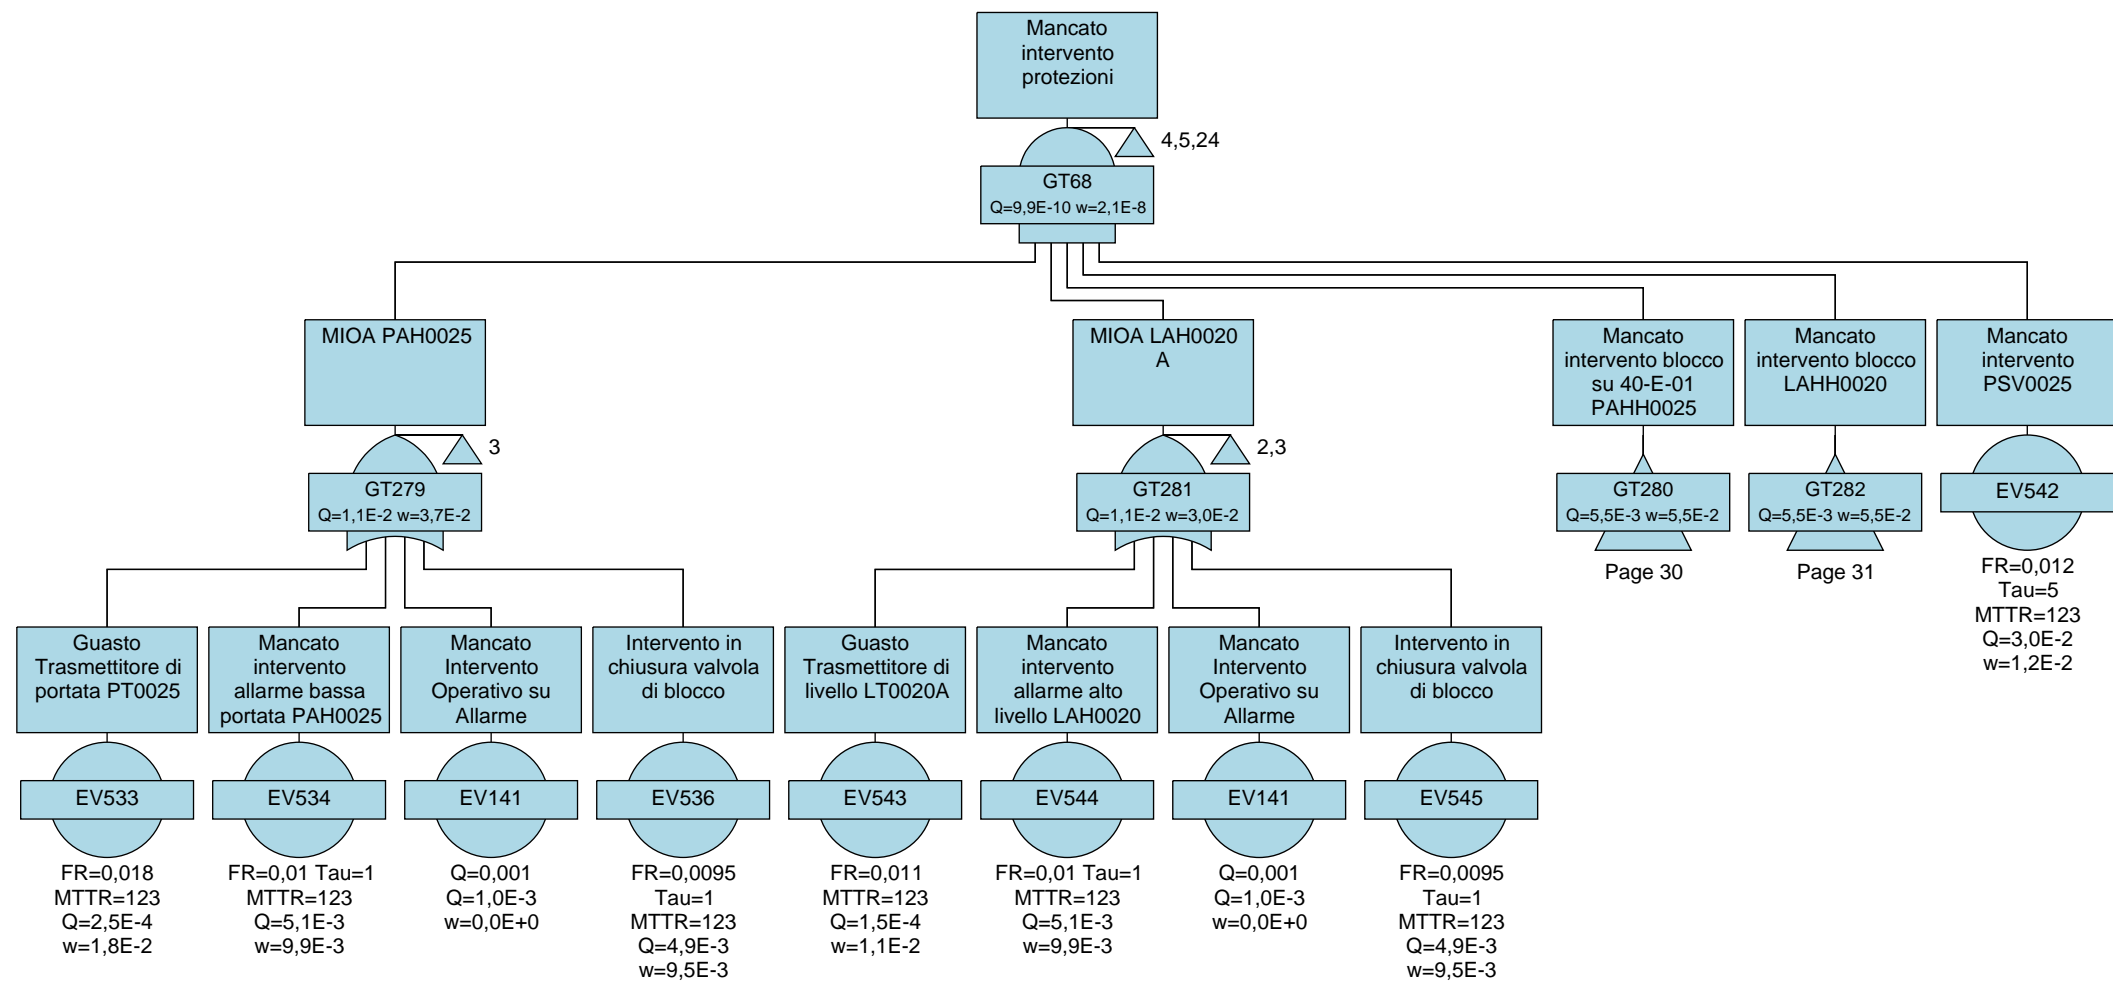

	PROGETTISTA  Tecnologia Ricerca Rischi	COMMESSA NQ/R21300/L01	UNITA' -
	LOCALITA' PORTO TORRES (SS) (SARDEGNA)	001-EB-D-40061	
	PROGETTO / IMPIANTO FSRU Porto Torres e Opere Connesse	Allegato C.4.1_2	Rev. 00

Alberi di guasto RdS Porto Torres

Fault Tree Diagrams

Alberi di guasto RdS Porto Torres

Fault Tree Diagrams

Alberi di guasto RdS Porto Torres

Fault Tree Diagrams

Alberi di guasto RdS Porto Torres

Fault Tree Diagrams