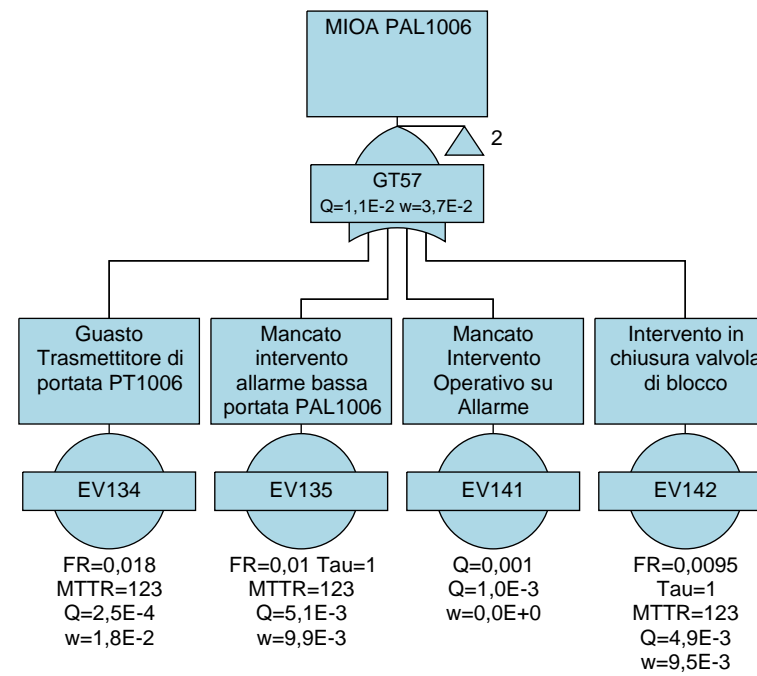

	PROGETTISTA  Tecnologia Ricerca Rischi	COMMESSA NQ/R21300/L01	UNITA' -
	LOCALITA' PORTO TORRES (SS) (SARDEGNA)	001-EB-D-40061	
	PROGETTO / IMPIANTO FSRU Porto Torres e Opere Connesse	Allegato C.4.1_2	Rev. 00

Alberi di guasto RdS Porto Torres

Fault Tree Diagrams

Alberi di guasto RdS Porto Torres

Fault Tree Diagrams

Alberi di guasto RdS Porto Torres

Fault Tree Diagrams

Alberi di guasto RdS Porto Torres

Fault Tree Diagrams