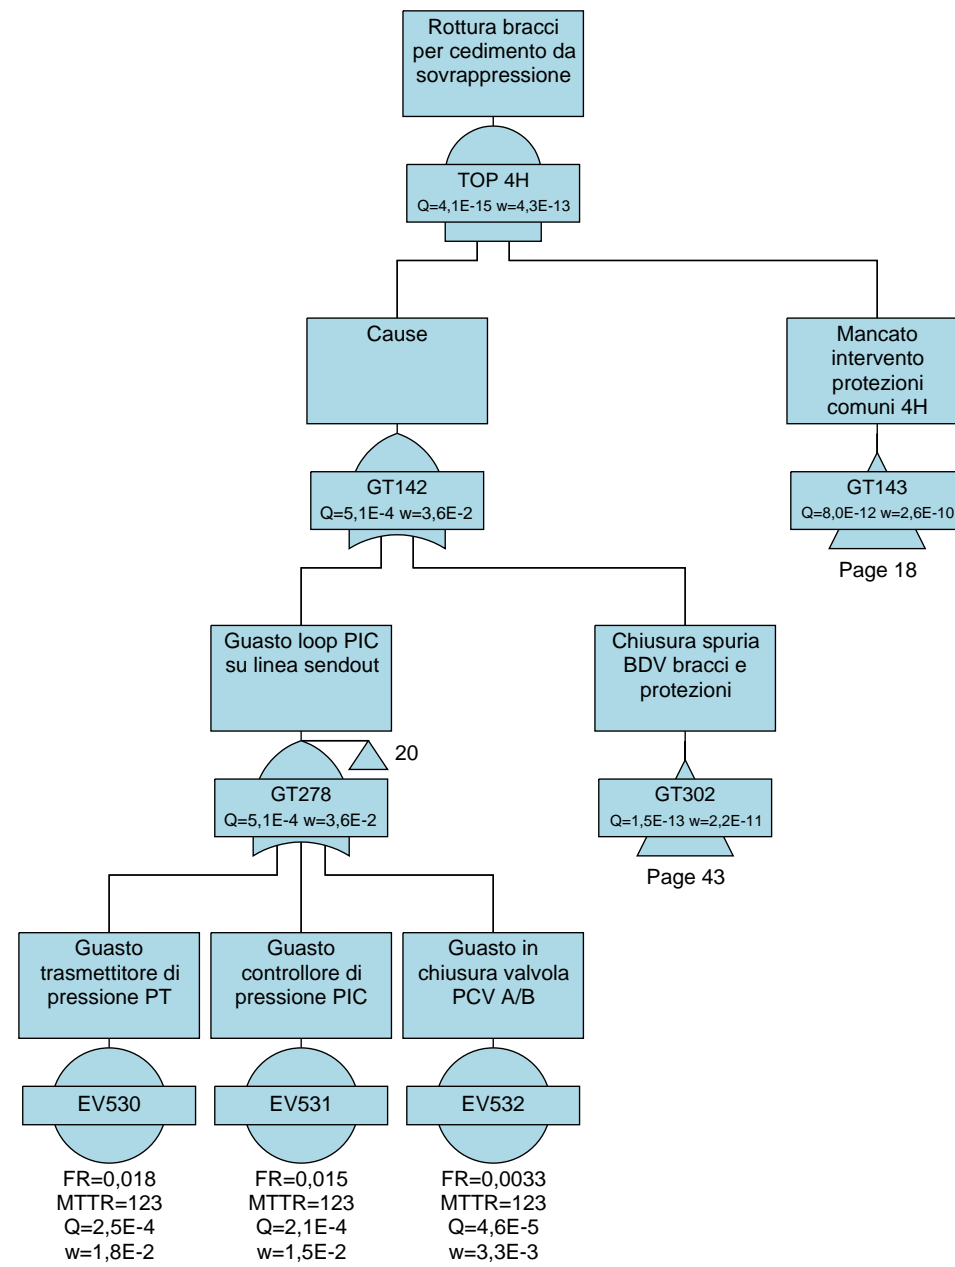

	PROGETTISTA  Tecnologia Ricerca Rischi	COMMESSA NQ/R21300/L01	UNITA' -
	LOCALITA' PORTO TORRES (SS) (SARDEGNA)	001-EB-D-40061	
	PROGETTO / IMPIANTO FSRU Porto Torres e Opere Connesse	Allegato C.4.1_2	Rev. 00

Rif. TRR: 72556

FSRU di PORTO TORRES e OPERE CONNESSE

Rapporto Preliminare di Sicurezza ai sensi del D.Lgs. 105/15

ALLEGATO C.4.1_2

ALBERI DI GUASTO

0	Emissione per permessi	A.VISIGOTI	V.ROMANO	G.ROMANO	AGOSTO 2024
Rev.	Descrizione	Elaborato	Verificato	Approvato	Data

Alberi di guasto RdS Porto Torres

Fault Tree Diagrams

Alberi di guasto RdS Porto Torres

Fault Tree Diagrams

Alberi di guasto RdS Porto Torres

Fault Tree Diagrams

Alberi di guasto RdS Porto Torres

Fault Tree Diagrams