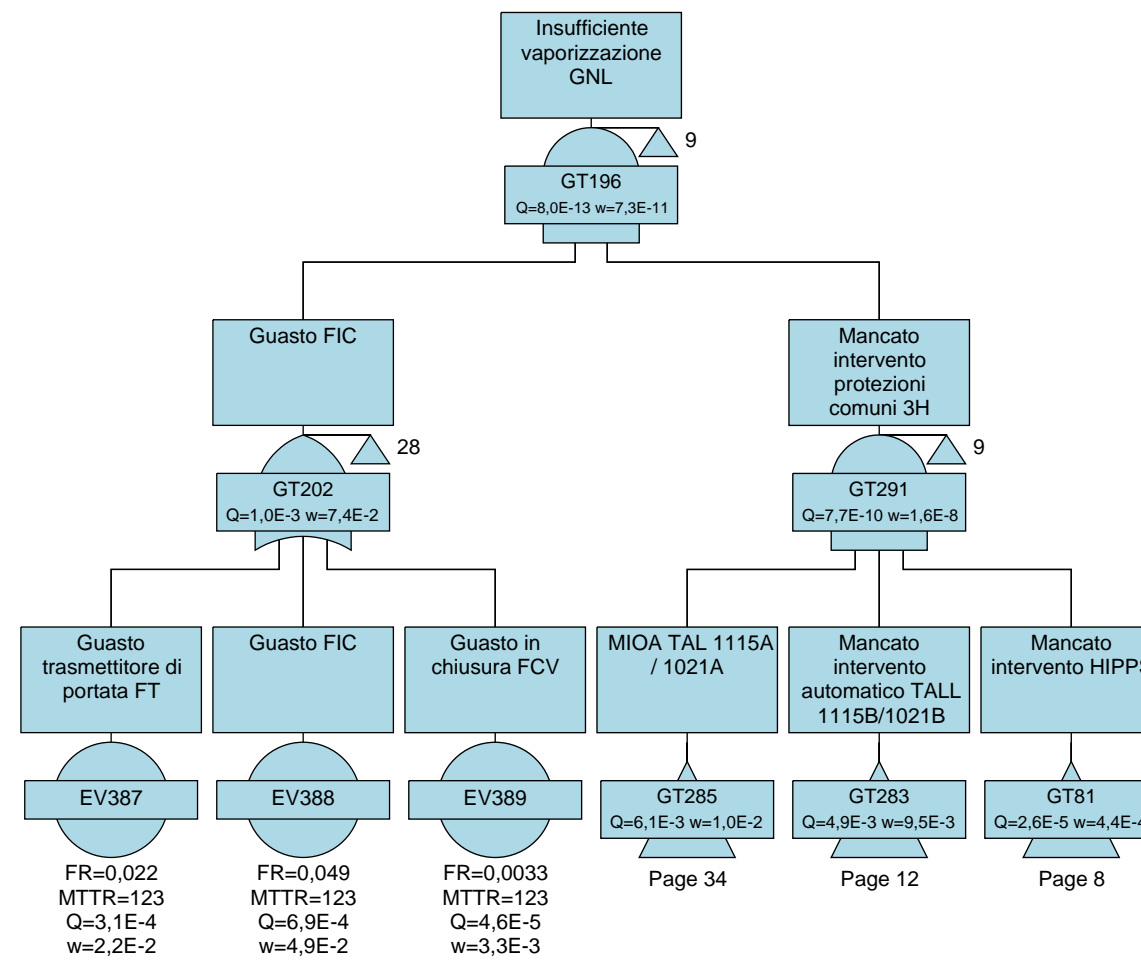

	PROGETTISTA  Tecnologia Ricerca Rischi	COMMESSA NQ/R21300/L01	UNITA' -
	LOCALITA' PORTO TORRES (SS) (SARDEGNA)	001-EB-D-40061	
	PROGETTO / IMPIANTO FSRU Porto Torres e Opere Connesse	Allegato C.4.1_2	Rev. 00

Alberi di guasto RdS Porto Torres

Fault Tree Diagrams

Alberi di guasto RdS Porto Torres

Fault Tree Diagrams

Alberi di guasto RdS Porto Torres

Fault Tree Diagrams

Alberi di guasto RdS Porto Torres

Fault Tree Diagrams