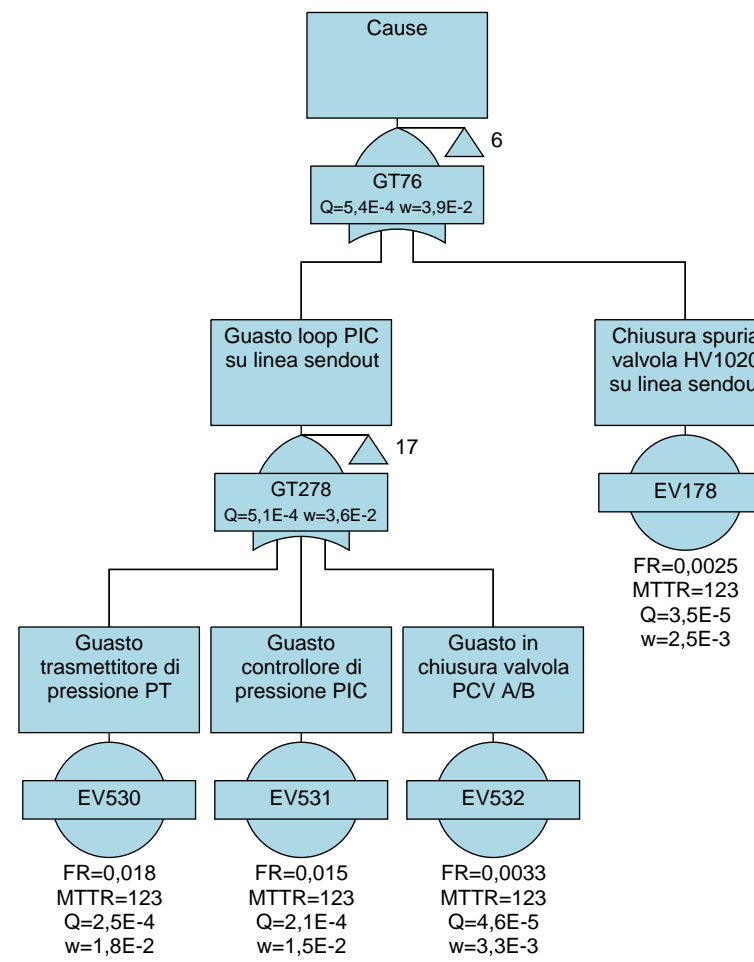

	PROGETTISTA  Tecnologia Ricerca Rischi	COMMESSA NQ/R21300/L01	UNITA' -
	LOCALITA' PORTO TORRES (SS) (SARDEGNA)	001-EB-D-40061	
	PROGETTO / IMPIANTO FSRU Porto Torres e Opere Connesse	Allegato C.4.1_2	Rev. 00

Fault Tree Diagrams

Alberi di guasto RdS Porto Torres

Page 19

Page 19

Fault Tree Diagrams

Alberi di guasto RdS Porto Torres

Page 21

Fault Tree Diagrams

Alberi di guasto RdS Porto Torres

Fault Tree Diagrams

Alberi di guasto RdS Porto Torres

Fault Tree Diagrams

Alberi di guasto RdS Porto Torres

Fault Tree Diagrams

Alberi di guasto RdS Porto Torres

Fault Tree Diagrams