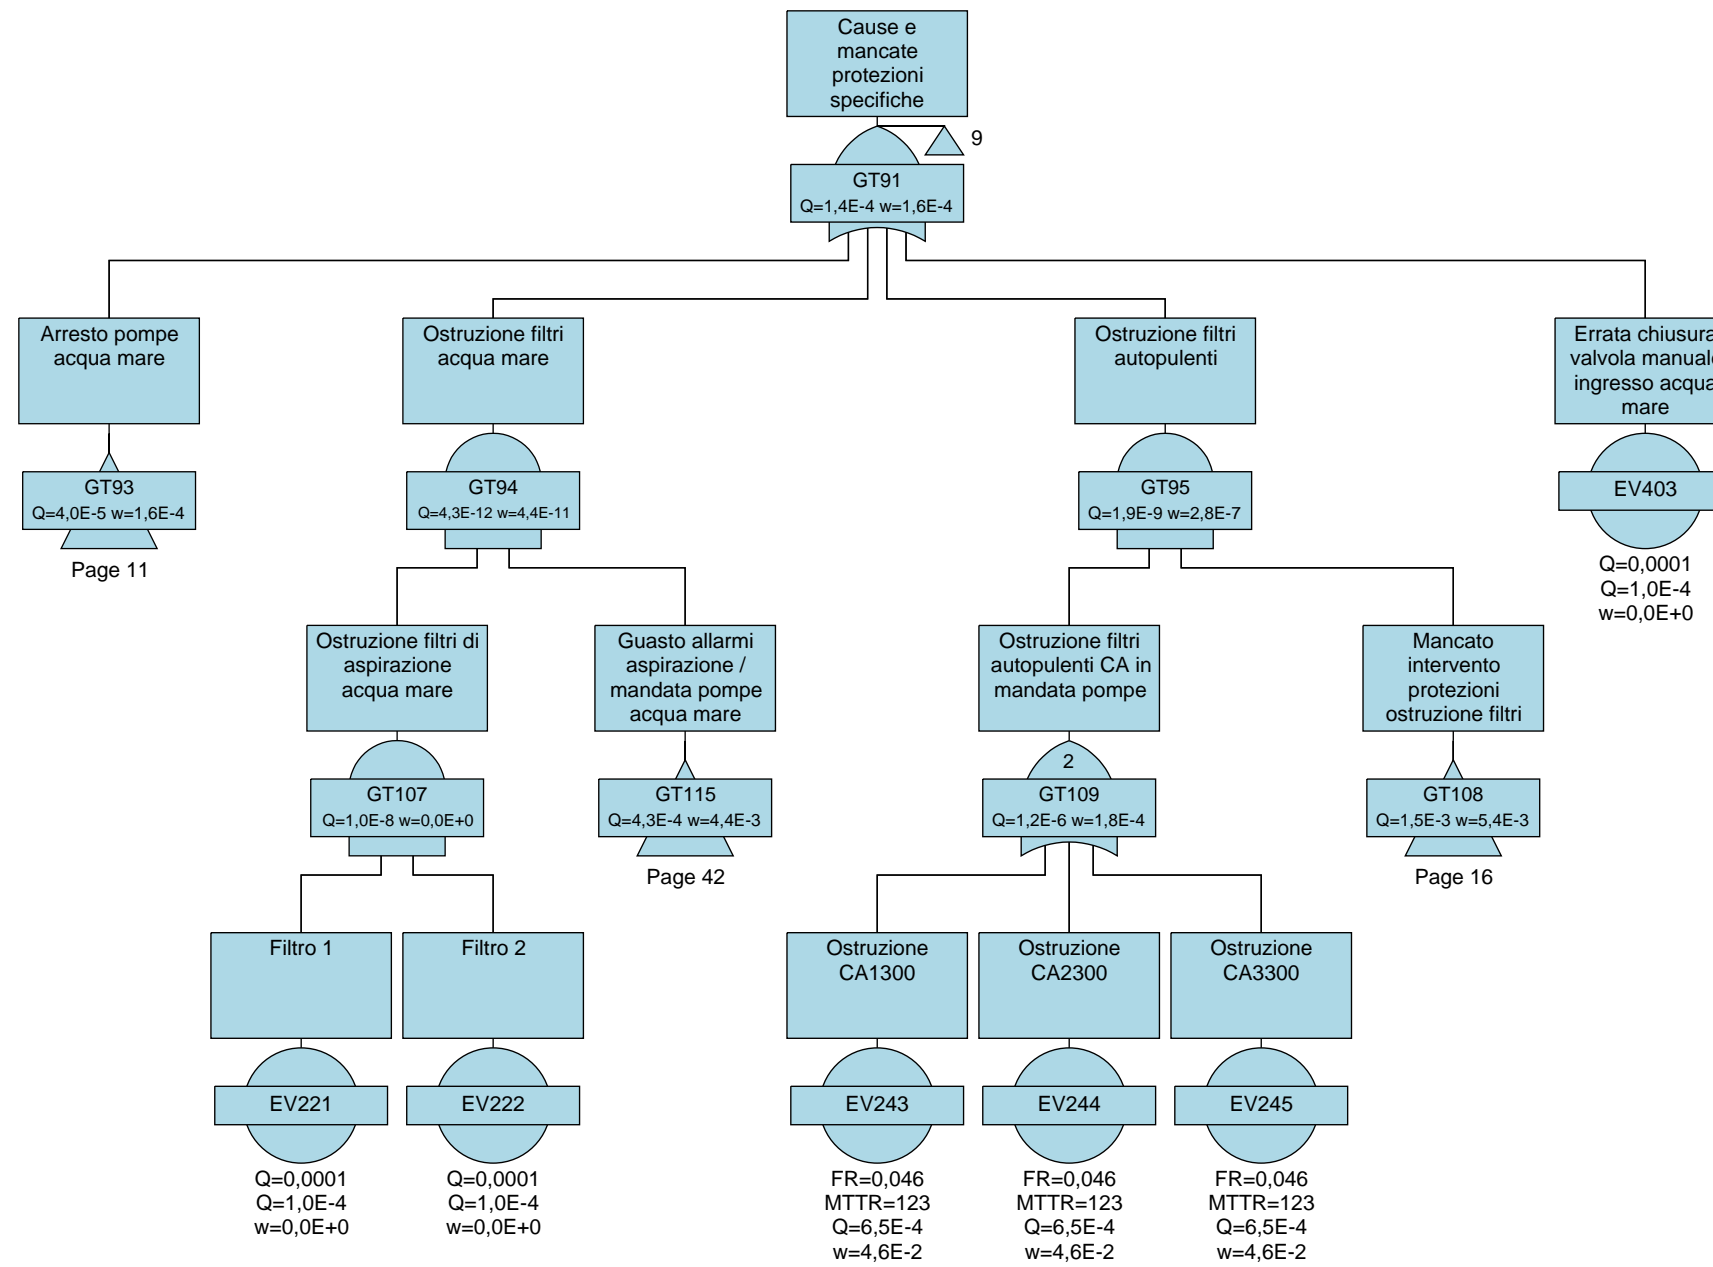

	PROGETTISTA  Tecnologia Ricerca Rischi	COMMESSA NQ/R21300/L01	UNITA' -
	LOCALITA' PORTO TORRES (SS) (SARDEGNA)	001-EB-D-40061	
	PROGETTO / IMPIANTO FSRU Porto Torres e Opere Connesse	Allegato C.4.1_2	Rev. 00

Rif. TRR: 72556

FSRU di PORTO TORRES e OPERE CONNESSE

Rapporto Preliminare di Sicurezza ai sensi del D.Lgs. 105/15

ALLEGATO C.4.1_2

ALBERI DI GUASTO

0	Emissione per permessi	A.VISIGOTI	V.ROMANO	G.ROMANO	AGOSTO 2024
Rev.	Descrizione	Elaborato	Verificato	Approvato	Data

Fault Tree Diagrams

Alberi di guasto RdS Porto Torres

Page 19

Page 19

Fault Tree Diagrams

Alberi di guasto RdS Porto Torres

Page 21

Fault Tree Diagrams

Alberi di guasto RdS Porto Torres

Fault Tree Diagrams

Alberi di guasto RdS Porto Torres

Fault Tree Diagrams

Alberi di guasto RdS Porto Torres

Fault Tree Diagrams

Alberi di guasto RdS Porto Torres

Fault Tree Diagrams