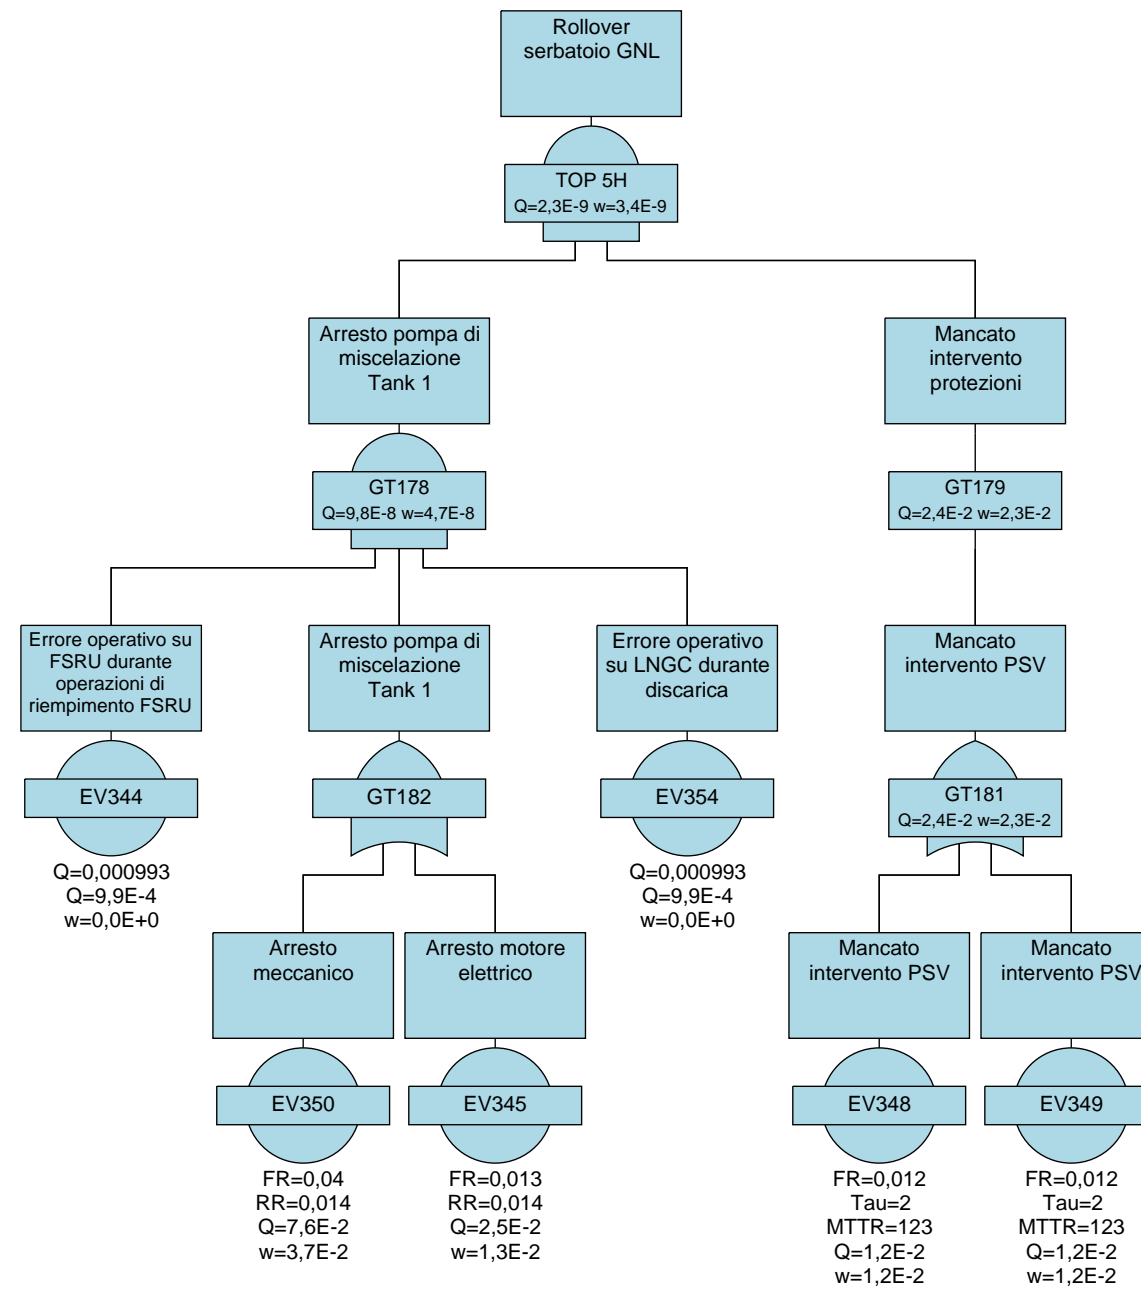

	PROGETTISTA  Tecnologia Ricerca Rischi	COMMESSA NQ/R21300/L01	UNITA' -
	LOCALITA' PORTO TORRES (SS) (SARDEGNA)	001-EB-D-40061	
	PROGETTO / IMPIANTO FSRU Porto Torres e Opere Connesse	Allegato C.4.1_2	Rev. 00

Rif. TRR: 72556

FSRU di PORTO TORRES e OPERE CONNESSE

Rapporto Preliminare di Sicurezza ai sensi del D.Lgs. 105/15

ALLEGATO C.4.1_2

ALBERI DI GUASTO

0	Emissione per permessi	A.VISIGOTI	V.ROMANO	G.ROMANO	AGOSTO 2024
Rev.	Descrizione	Elaborato	Verificato	Approvato	Data

Alberi di guasto RdS Porto Torres

Fault Tree Diagrams

Alberi di guasto RdS Porto Torres

Fault Tree Diagrams

Alberi di guasto RdS Porto Torres

Fault Tree Diagrams

Alberi di guasto RdS Porto Torres

Fault Tree Diagrams