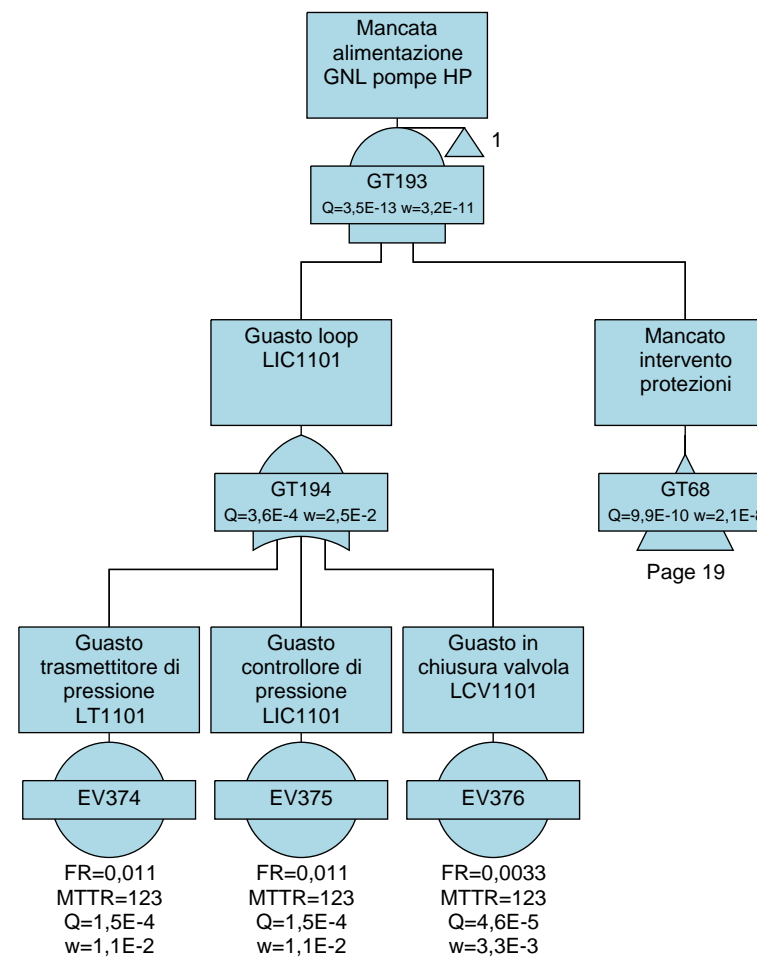

	PROGETTISTA  Tecnologia Ricerca Rischi	COMMESSA NQ/R21300/L01	UNITA' -
	LOCALITA' PORTO TORRES (SS) (SARDEGNA)	001-EB-D-40061	
	PROGETTO / IMPIANTO FSRU Porto Torres e Opere Connesse	Allegato C.4.1_2	Rev. 00

Alberi di guasto RdS Porto Torres

Fault Tree Diagrams

Alberi di guasto RdS Porto Torres

Fault Tree Diagrams

Alberi di guasto RdS Porto Torres

Fault Tree Diagrams

Alberi di guasto RdS Porto Torres

Fault Tree Diagrams