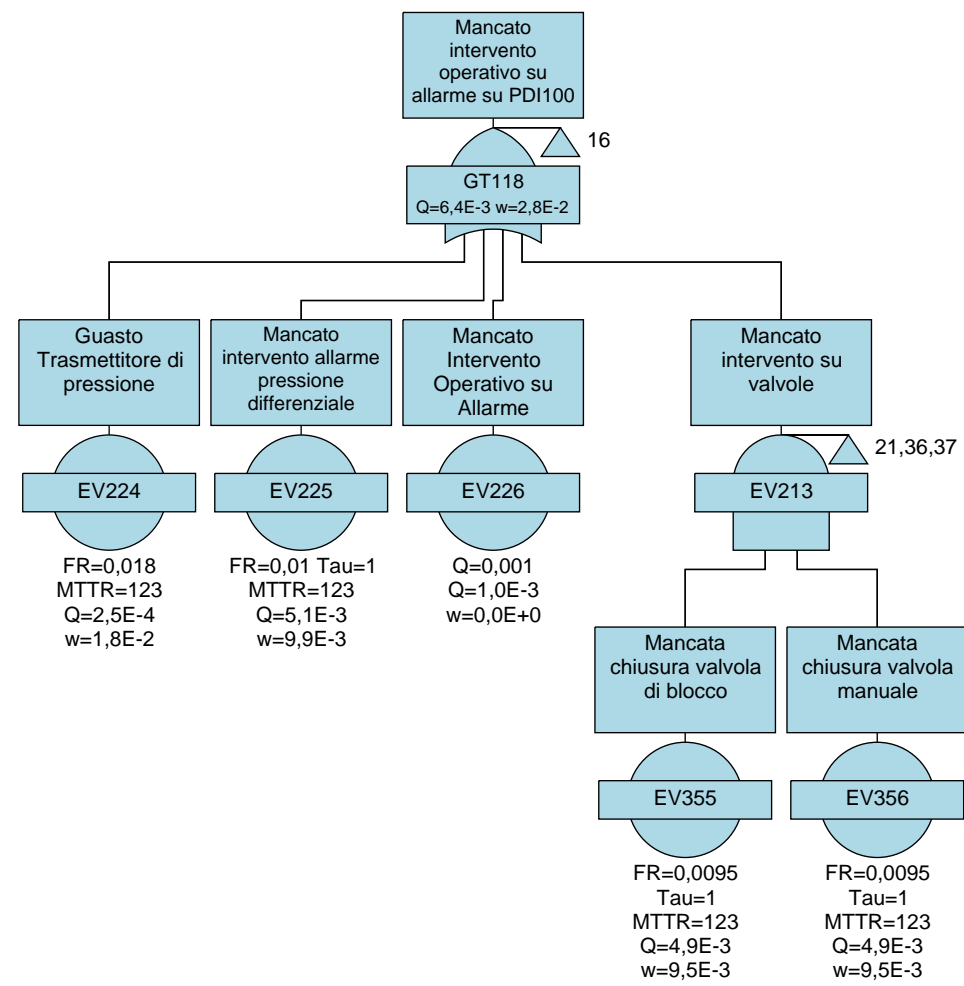

	PROGETTISTA  Tecnologia Ricerca Rischi	COMMESSA NQ/R21300/L01	UNITA' -
	LOCALITA' PORTO TORRES (SS) (SARDEGNA)	001-EB-D-40061	
	PROGETTO / IMPIANTO FSRU Porto Torres e Opere Connesse	Allegato C.4.1_2	Rev. 00

Alberi di guasto RdS Porto Torres

Fault Tree Diagrams

Alberi di guasto RdS Porto Torres

Fault Tree Diagrams

Alberi di guasto RdS Porto Torres

Fault Tree Diagrams

Alberi di guasto RdS Porto Torres

Fault Tree Diagrams