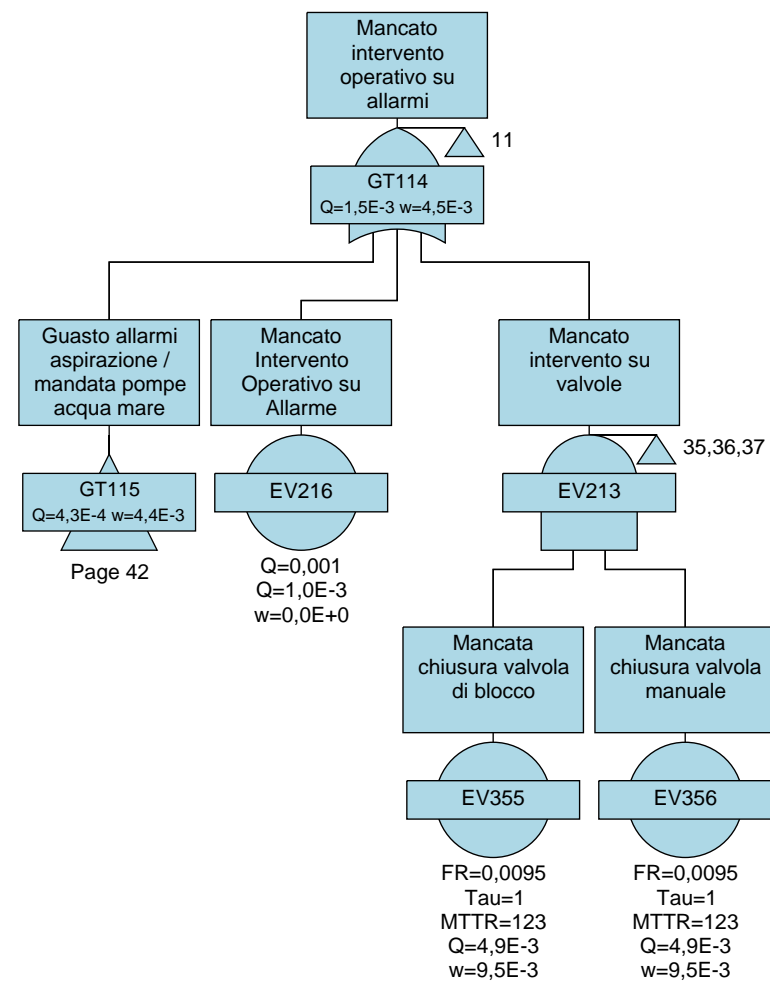

Rif. TRR: 72556

FSRU di PORTO TORRES e OPERE CONNESSE

Rapporto Preliminare di Sicurezza ai sensi del D.Lgs. 105/15

ALLEGATO C.4.1_2

ALBERI DI GUASTO

0	Emissione per permessi	A.VISIGOTI	V.ROMANO	G.ROMANO	AGOSTO 2024
Rev.	Descrizione	Elaborato	Verificato	Approvato	Data

Fault Tree Diagrams

Alberi di guasto RdS Porto Torres

Page 19

Page 19

Fault Tree Diagrams

Alberi di guasto RdS Porto Torres

Page 21

Fault Tree Diagrams

Alberi di guasto RdS Porto Torres

Fault Tree Diagrams

Alberi di guasto RdS Porto Torres

Fault Tree Diagrams

Alberi di guasto RdS Porto Torres

Fault Tree Diagrams

Alberi di guasto RdS Porto Torres

Fault Tree Diagrams