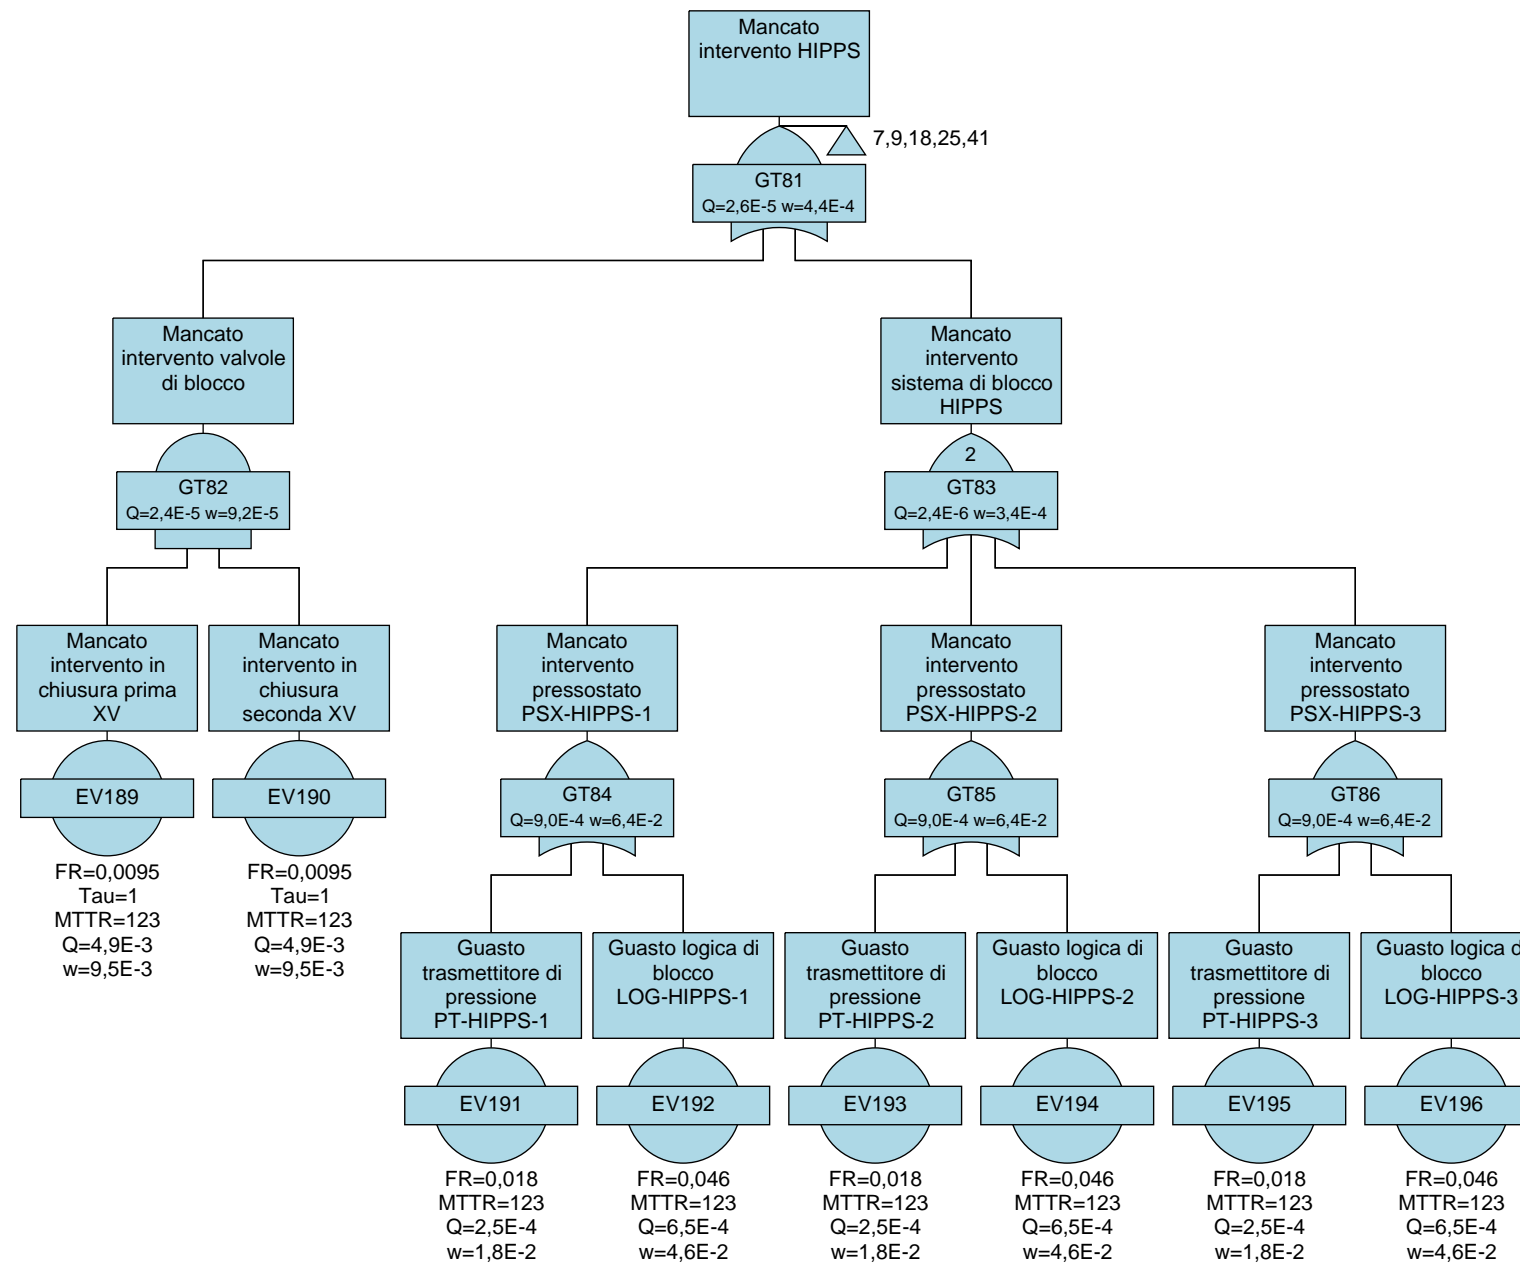

	PROGETTISTA  Tecnologia Ricerca Rischi	COMMESSA NQ/R21300/L01	UNITA' -
	LOCALITA' PORTO TORRES (SS) (SARDEGNA)	001-EB-D-40061	
	PROGETTO / IMPIANTO FSRU Porto Torres e Opere Connesse	Allegato C.4.1_2	Rev. 00

Rif. TRR: 72556

FSRU di PORTO TORRES e OPERE CONNESSE

Rapporto Preliminare di Sicurezza ai sensi del D.Lgs. 105/15

ALLEGATO C.4.1_2

ALBERI DI GUASTO

0	Emissione per permessi	A.VISIGOTI	V.ROMANO	G.ROMANO	AGOSTO 2024
Rev.	Descrizione	Elaborato	Verificato	Approvato	Data

Fault Tree Diagrams

Alberi di guasto RdS Porto Torres

Page 19

Page 19

Fault Tree Diagrams

Alberi di guasto RdS Porto Torres

Page 21

Fault Tree Diagrams

Alberi di guasto RdS Porto Torres

Fault Tree Diagrams

Alberi di guasto RdS Porto Torres

Fault Tree Diagrams

Alberi di guasto RdS Porto Torres

Fault Tree Diagrams

Alberi di guasto RdS Porto Torres

Fault Tree Diagrams