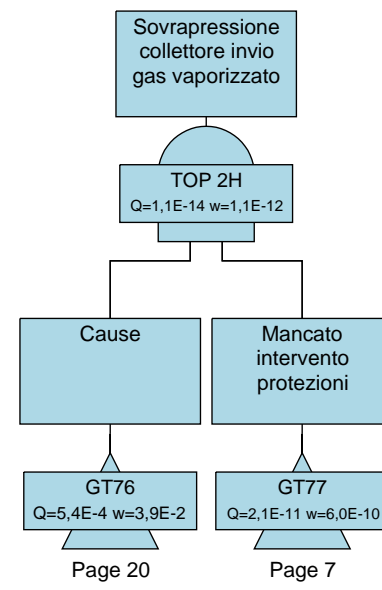

	PROGETTISTA  Tecnologia Ricerca Rischi	COMMESSA NQ/R21300/L01	UNITA' -
	LOCALITA' PORTO TORRES (SS) (SARDEGNA)	001-EB-D-40061	
	PROGETTO / IMPIANTO FSRU Porto Torres e Opere Connesse	Allegato C.4.1_2	Rev. 00

Rif. TRR: 72556

FSRU di PORTO TORRES e OPERE CONNESSE

Rapporto Preliminare di Sicurezza ai sensi del D.Lgs. 105/15

ALLEGATO C.4.1_2

ALBERI DI GUASTO

0	Emissione per permessi	A.VISIGOTI	V.ROMANO	G.ROMANO	AGOSTO 2024
Rev.	Descrizione	Elaborato	Verificato	Approvato	Data

Fault Tree Diagrams

Alberi di guasto RdS Porto Torres

Page 19

Page 19

Fault Tree Diagrams

Alberi di guasto RdS Porto Torres

Page 21

Fault Tree Diagrams

Alberi di guasto RdS Porto Torres

Fault Tree Diagrams

Alberi di guasto RdS Porto Torres

Fault Tree Diagrams

Alberi di guasto RdS Porto Torres

Fault Tree Diagrams

Alberi di guasto RdS Porto Torres

Fault Tree Diagrams