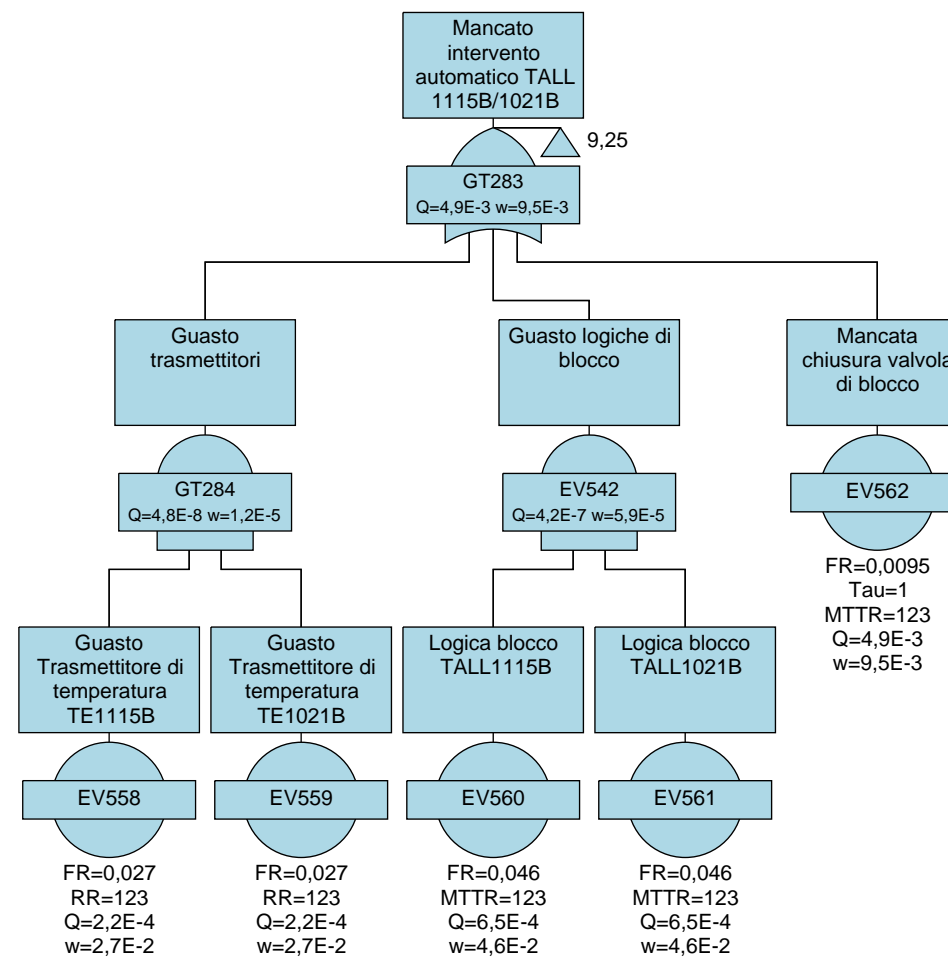

	PROGETTISTA  Tecnologia Ricerca Rischi	COMMESSA NQ/R21300/L01	UNITA' -
	LOCALITA' PORTO TORRES (SS) (SARDEGNA)	001-EB-D-40061	
	PROGETTO / IMPIANTO FSRU Porto Torres e Opere Connesse	Allegato C.4.1_2	Rev. 00

Rif. TRR: 72556

FSRU di PORTO TORRES e OPERE CONNESSE

Rapporto Preliminare di Sicurezza ai sensi del D.Lgs. 105/15

ALLEGATO C.4.1_2

ALBERI DI GUASTO

0	Emissione per permessi	A.VISIGOTI	V.ROMANO	G.ROMANO	AGOSTO 2024
Rev.	Descrizione	Elaborato	Verificato	Approvato	Data

Fault Tree Diagrams

Alberi di guasto RdS Porto Torres

Page 19

Page 19

Fault Tree Diagrams

Alberi di guasto RdS Porto Torres

Page 21

Fault Tree Diagrams

Alberi di guasto RdS Porto Torres

Fault Tree Diagrams

Alberi di guasto RdS Porto Torres

Fault Tree Diagrams

Alberi di guasto RdS Porto Torres

Fault Tree Diagrams

Alberi di guasto RdS Porto Torres

Fault Tree Diagrams