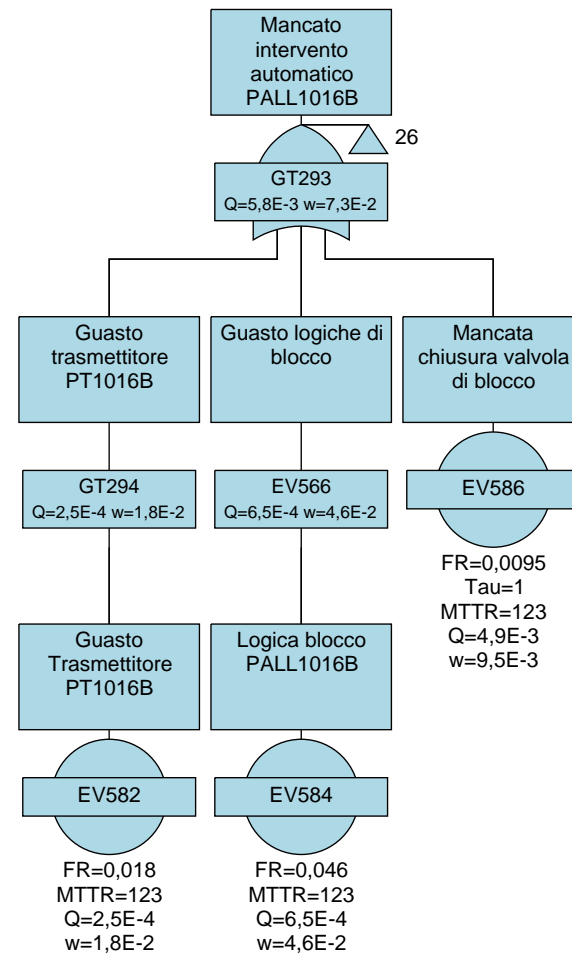

Rif. TRR: 72556

FSRU di PORTO TORRES e OPERE CONNESSE

Rapporto Preliminare di Sicurezza ai sensi del D.Lgs. 105/15

ALLEGATO C.4.1_2

ALBERI DI GUASTO

0	Emissione per permessi	A.VISIGOTI	V.ROMANO	G.ROMANO	AGOSTO 2024
Rev.	Descrizione	Elaborato	Verificato	Approvato	Data

Fault Tree Diagrams

Alberi di guasto RdS Porto Torres

Page 19

Page 19

Fault Tree Diagrams

Alberi di guasto RdS Porto Torres

Page 21

Fault Tree Diagrams

Alberi di guasto RdS Porto Torres

Fault Tree Diagrams

Alberi di guasto RdS Porto Torres

Fault Tree Diagrams

Alberi di guasto RdS Porto Torres

Fault Tree Diagrams

Alberi di guasto RdS Porto Torres

Fault Tree Diagrams