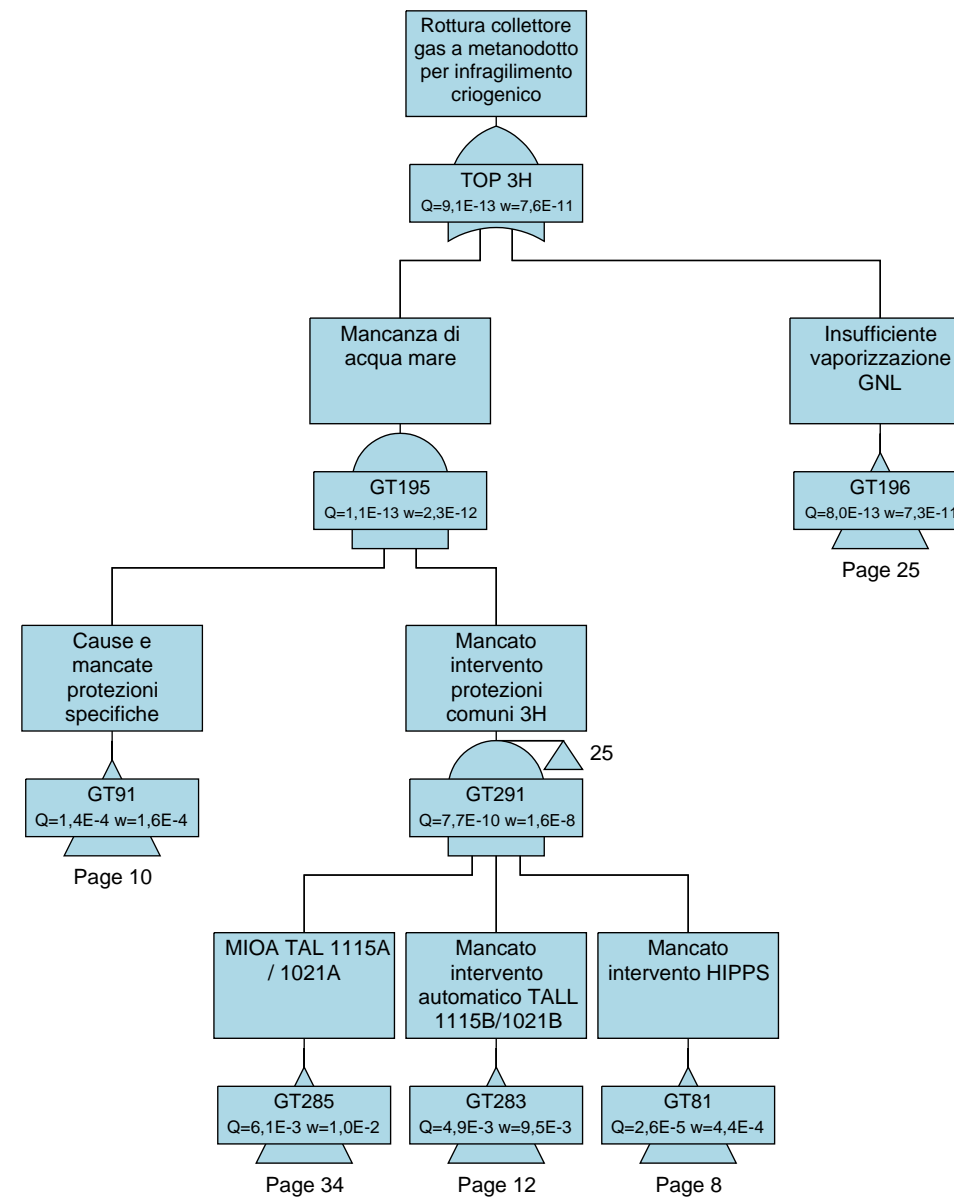

	PROGETTISTA  Tecnologia Ricerca Rischi	COMMESSA NQ/R21300/L01	UNITA' -
	LOCALITA' PORTO TORRES (SS) (SARDEGNA)	001-EB-D-40061	
	PROGETTO / IMPIANTO FSRU Porto Torres e Opere Connesse	Allegato C.4.1_2	Rev. 00

Rif. TRR: 72556

FSRU di PORTO TORRES e OPERE CONNESSE

Rapporto Preliminare di Sicurezza ai sensi del D.Lgs. 105/15

ALLEGATO C.4.1_2

ALBERI DI GUASTO

0	Emissione per permessi	A.VISIGOTI	V.ROMANO	G.ROMANO	AGOSTO 2024
Rev.	Descrizione	Elaborato	Verificato	Approvato	Data

Fault Tree Diagrams

Alberi di guasto RdS Porto Torres

Page 19

Page 19

Fault Tree Diagrams

Alberi di guasto RdS Porto Torres

Page 21

Fault Tree Diagrams

Alberi di guasto RdS Porto Torres

Fault Tree Diagrams

Alberi di guasto RdS Porto Torres

Fault Tree Diagrams

Alberi di guasto RdS Porto Torres

Fault Tree Diagrams

Alberi di guasto RdS Porto Torres

Fault Tree Diagrams