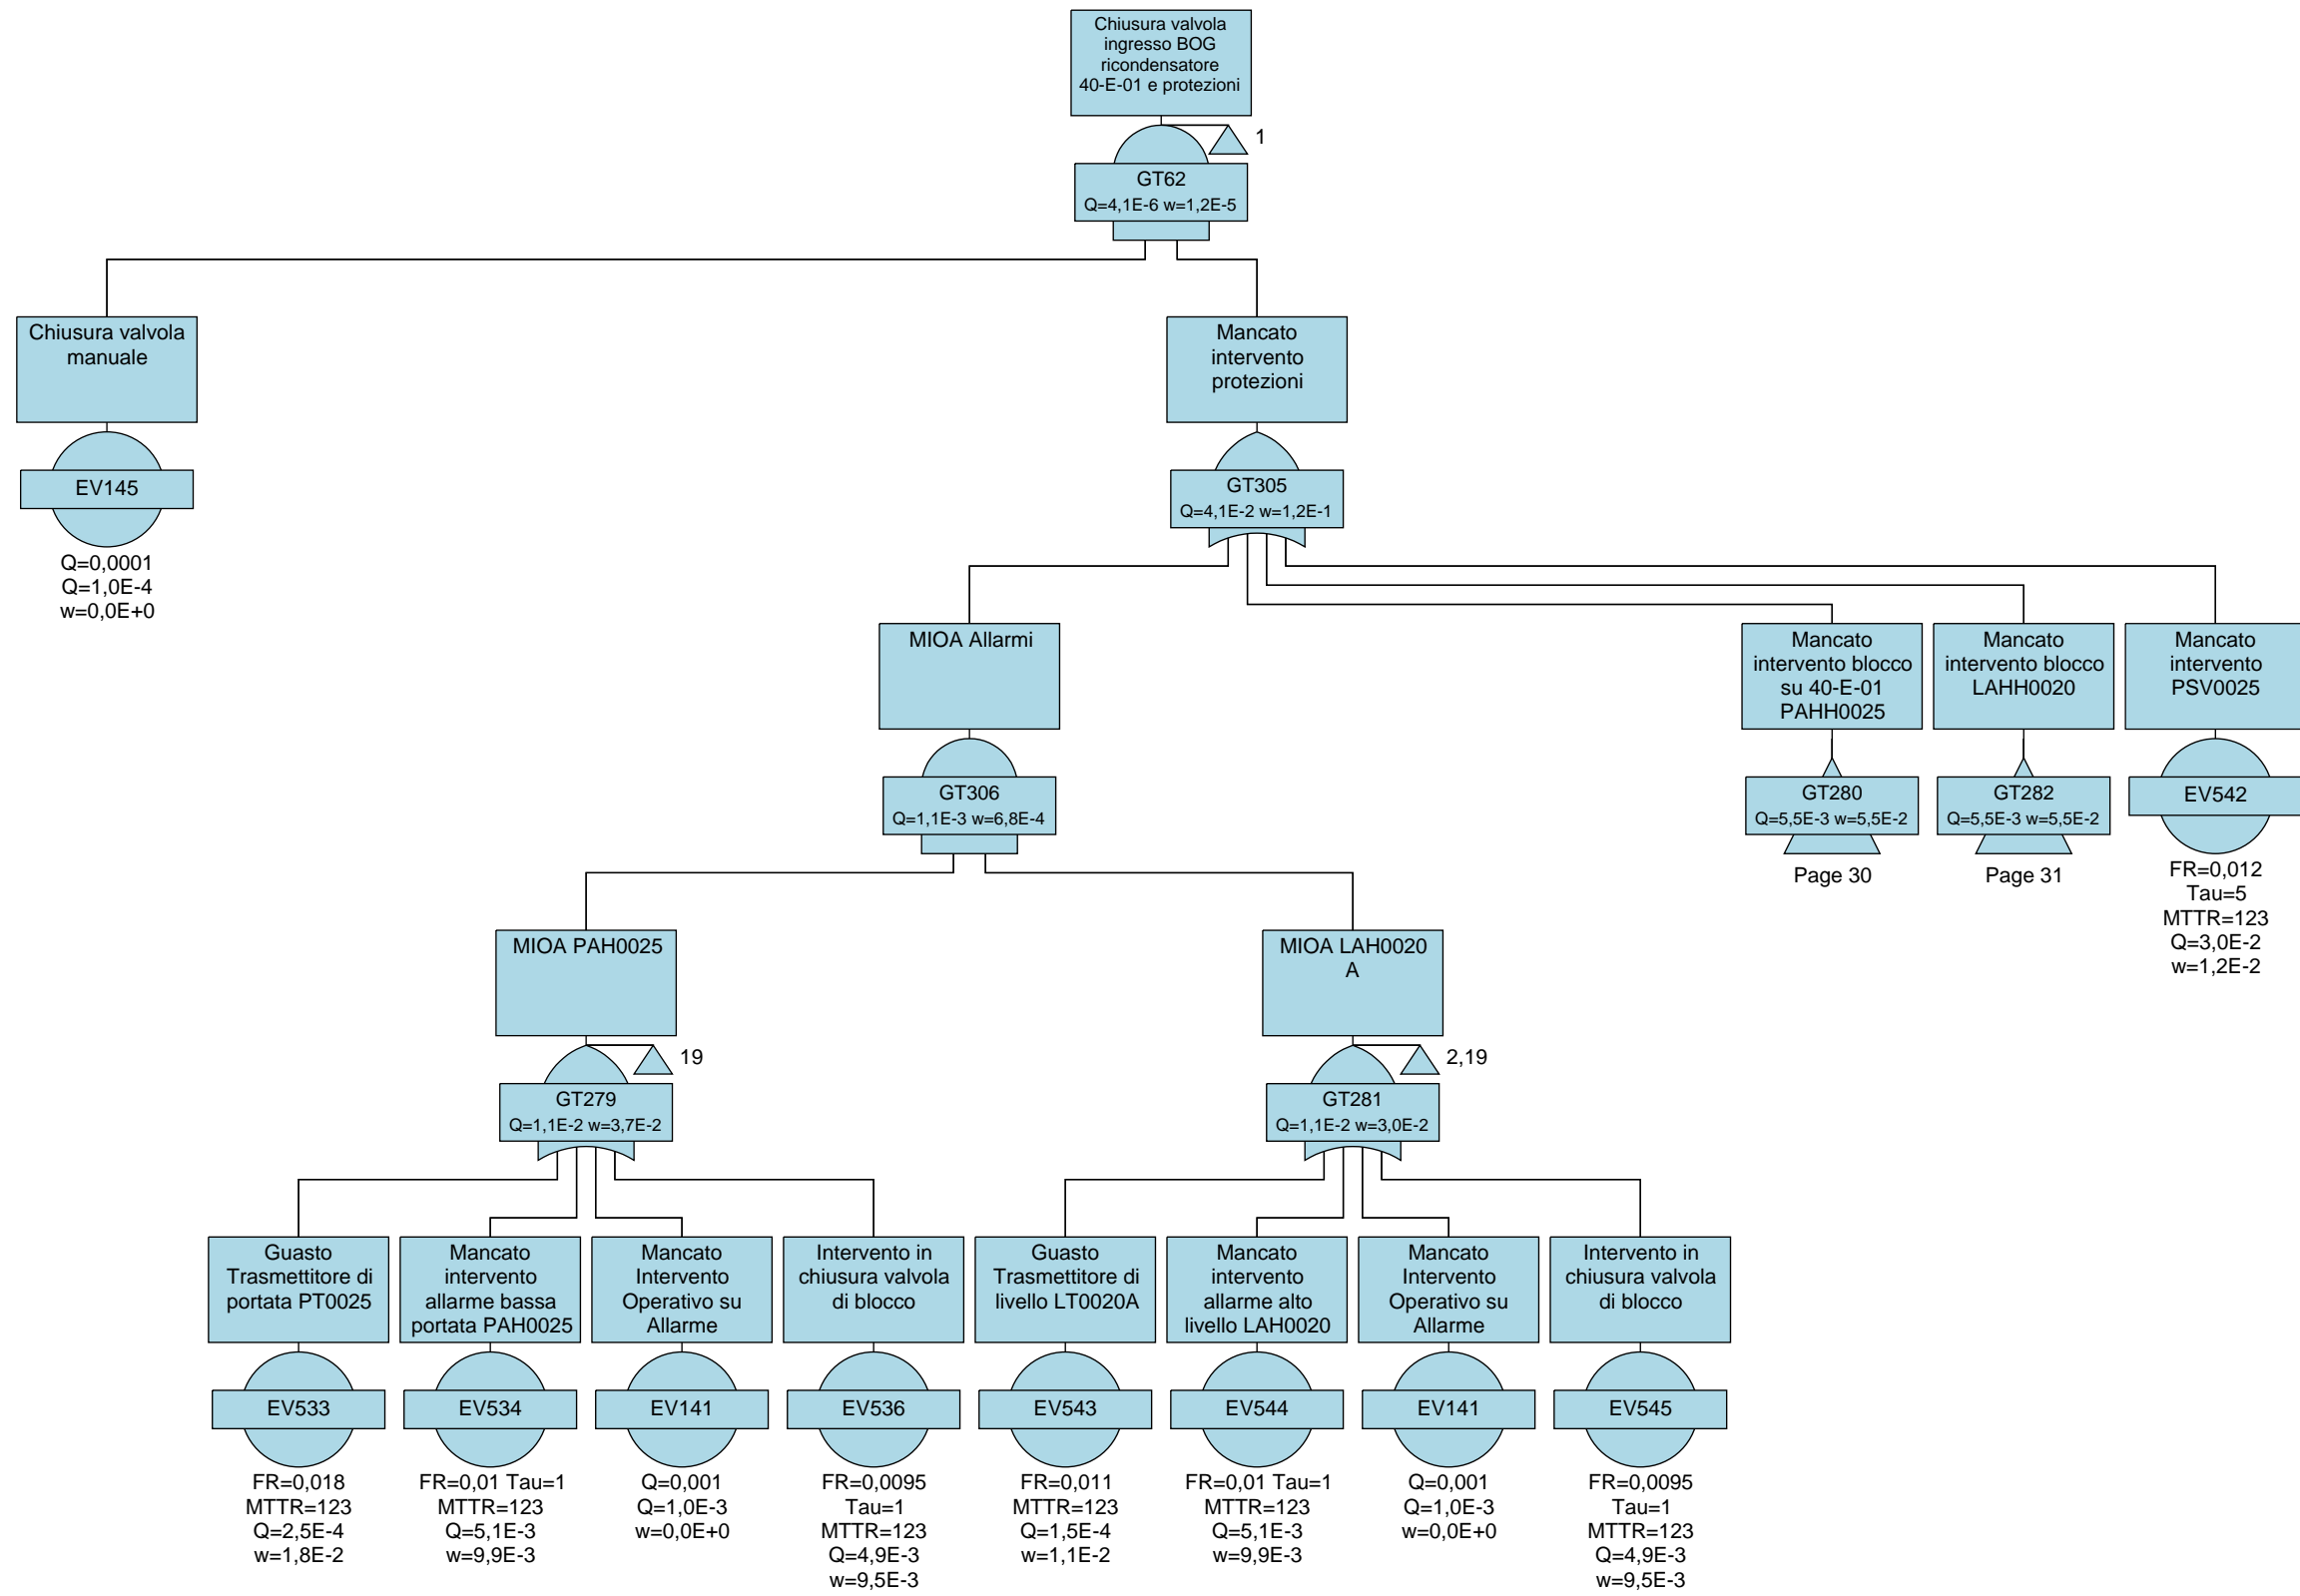

	PROGETTISTA  Tecnologia Ricerca Rischi	COMMESSA NQ/R21300/L01	UNITA' -
	LOCALITA' PORTO TORRES (SS) (SARDEGNA)	001-EB-D-40061	
	PROGETTO / IMPIANTO FSRU Porto Torres e Opere Connesse	Allegato C.4.1_2	Rev. 00

Rif. TRR: 72556

FSRU di PORTO TORRES e OPERE CONNESSE

Rapporto Preliminare di Sicurezza ai sensi del D.Lgs. 105/15

ALLEGATO C.4.1_2

ALBERI DI GUASTO

0	Emissione per permessi	A.VISIGOTI	V.ROMANO	G.ROMANO	AGOSTO 2024
Rev.	Descrizione	Elaborato	Verificato	Approvato	Data

Fault Tree Diagrams

Alberi di guasto RdS Porto Torres

Page 19

Page 19

Fault Tree Diagrams

Alberi di guasto RdS Porto Torres

Page 21

Fault Tree Diagrams

Alberi di guasto RdS Porto Torres