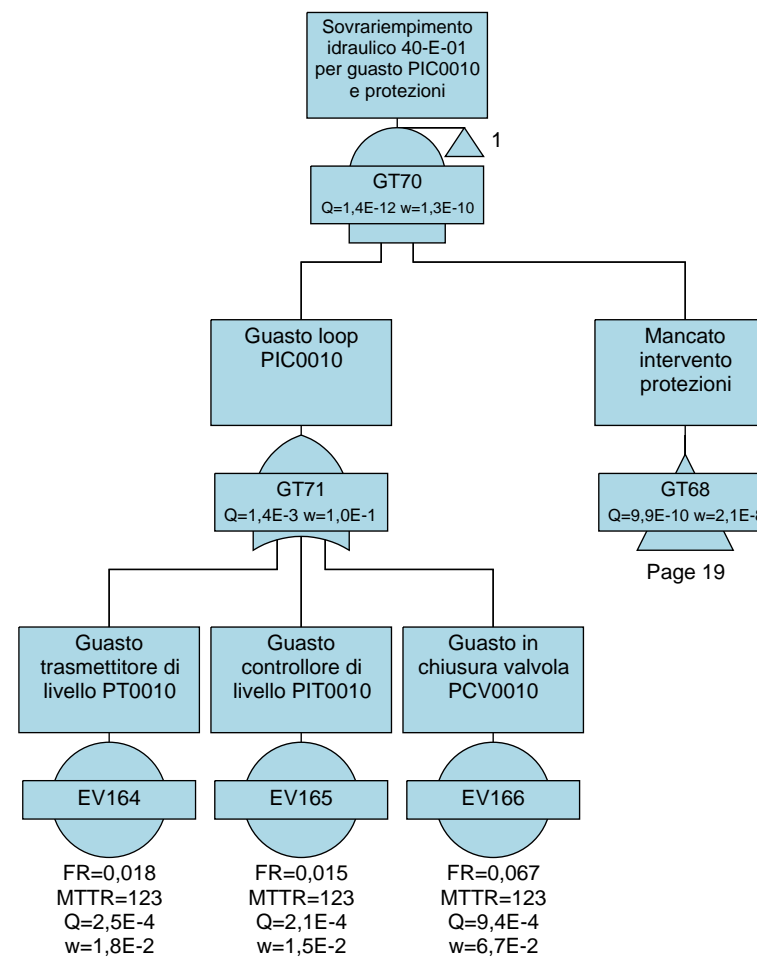

	PROGETTISTA  Tecnologia Ricerca Rischi	COMMESSA NQ/R21300/L01	UNITA' -
	LOCALITA' PORTO TORRES (SS) (SARDEGNA)	001-EB-D-40061	
	PROGETTO / IMPIANTO FSRU Porto Torres e Opere Connesse	Allegato C.4.1_2	Rev. 00

Rif. TRR: 72556

FSRU di PORTO TORRES e OPERE CONNESSE

Rapporto Preliminare di Sicurezza ai sensi del D.Lgs. 105/15

ALLEGATO C.4.1_2

ALBERI DI GUASTO

0	Emissione per permessi	A.VISIGOTI	V.ROMANO	G.ROMANO	AGOSTO 2024
Rev.	Descrizione	Elaborato	Verificato	Approvato	Data

Fault Tree Diagrams

Alberi di guasto RdS Porto Torres

Page 19

Page 19

Fault Tree Diagrams

Alberi di guasto RdS Porto Torres

Page 21

Fault Tree Diagrams

Alberi di guasto RdS Porto Torres

Fault Tree Diagrams

Alberi di guasto RdS Porto Torres

Fault Tree Diagrams

Alberi di guasto RdS Porto Torres

Fault Tree Diagrams

Alberi di guasto RdS Porto Torres

Fault Tree Diagrams