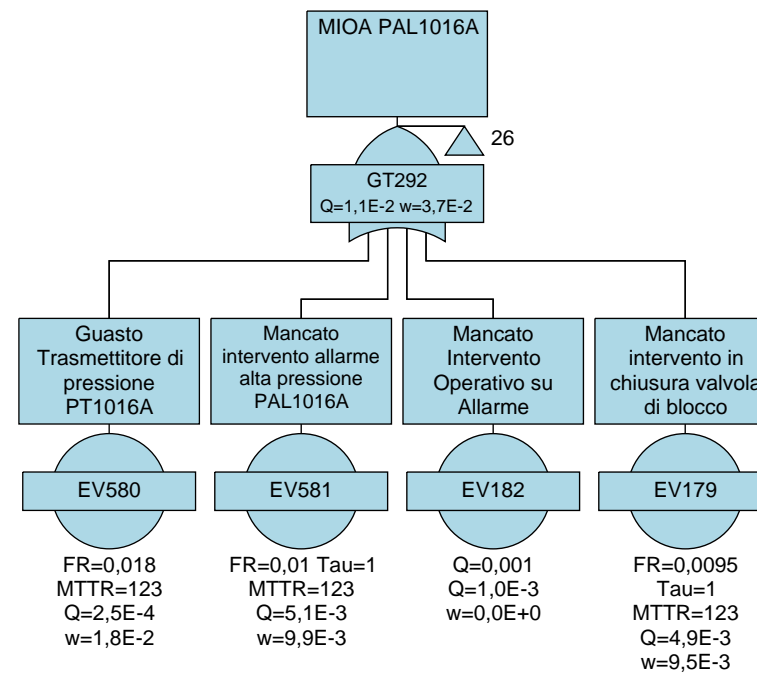

	PROGETTISTA  Tecnologia Ricerca Rischi	COMMESSA NQ/R21300/L01	UNITA' -
	LOCALITA' PORTO TORRES (SS) (SARDEGNA)	001-EB-D-40061	
	PROGETTO / IMPIANTO FSRU Porto Torres e Opere Connesse	Allegato C.4.1_2	Rev. 00

Alberi di guasto RdS Porto Torres

Fault Tree Diagrams

Alberi di guasto RdS Porto Torres

Fault Tree Diagrams

Alberi di guasto RdS Porto Torres

Fault Tree Diagrams

Alberi di guasto RdS Porto Torres

Fault Tree Diagrams