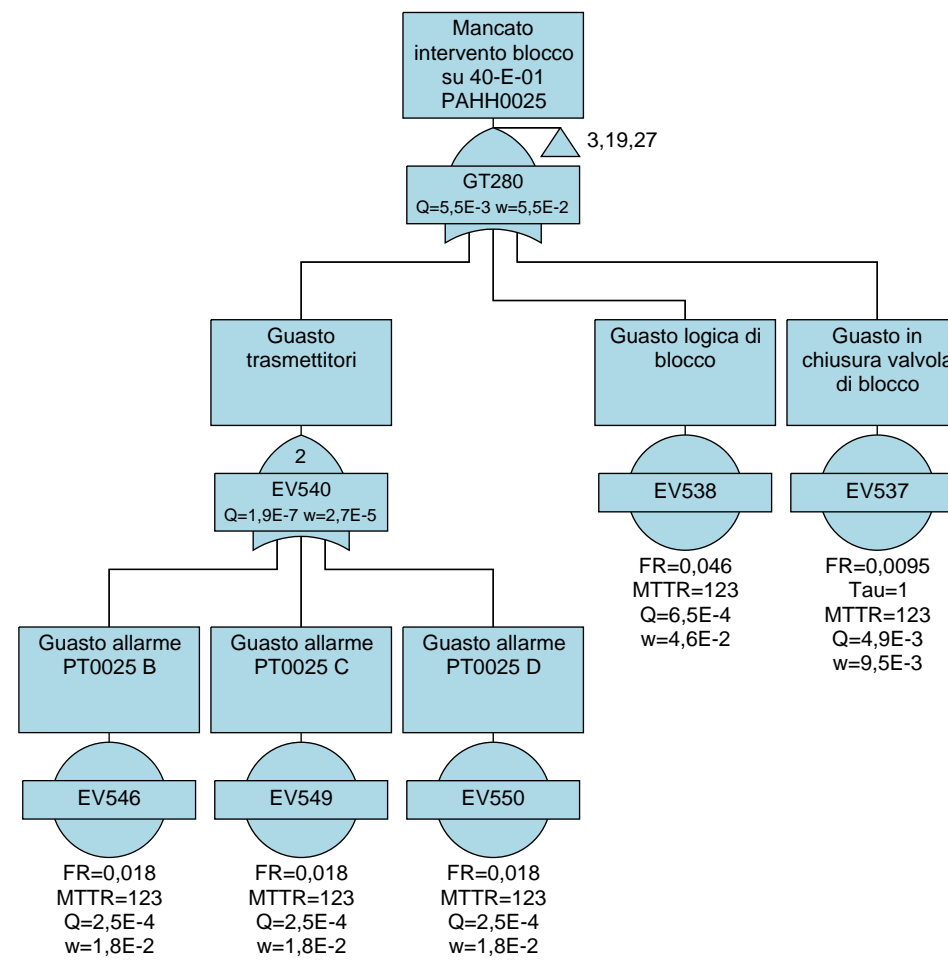

	PROGETTISTA  Tecnologia Ricerca Rischi	COMMESSA NQ/R21300/L01	UNITA' -
	LOCALITA' PORTO TORRES (SS) (SARDEGNA)	001-EB-D-40061	
	PROGETTO / IMPIANTO FSRU Porto Torres e Opere Connesse	Allegato C.4.1_2	Rev. 00

Alberi di guasto RdS Porto Torres

Fault Tree Diagrams

Alberi di guasto RdS Porto Torres

Fault Tree Diagrams

Alberi di guasto RdS Porto Torres

Fault Tree Diagrams

Alberi di guasto RdS Porto Torres

Fault Tree Diagrams