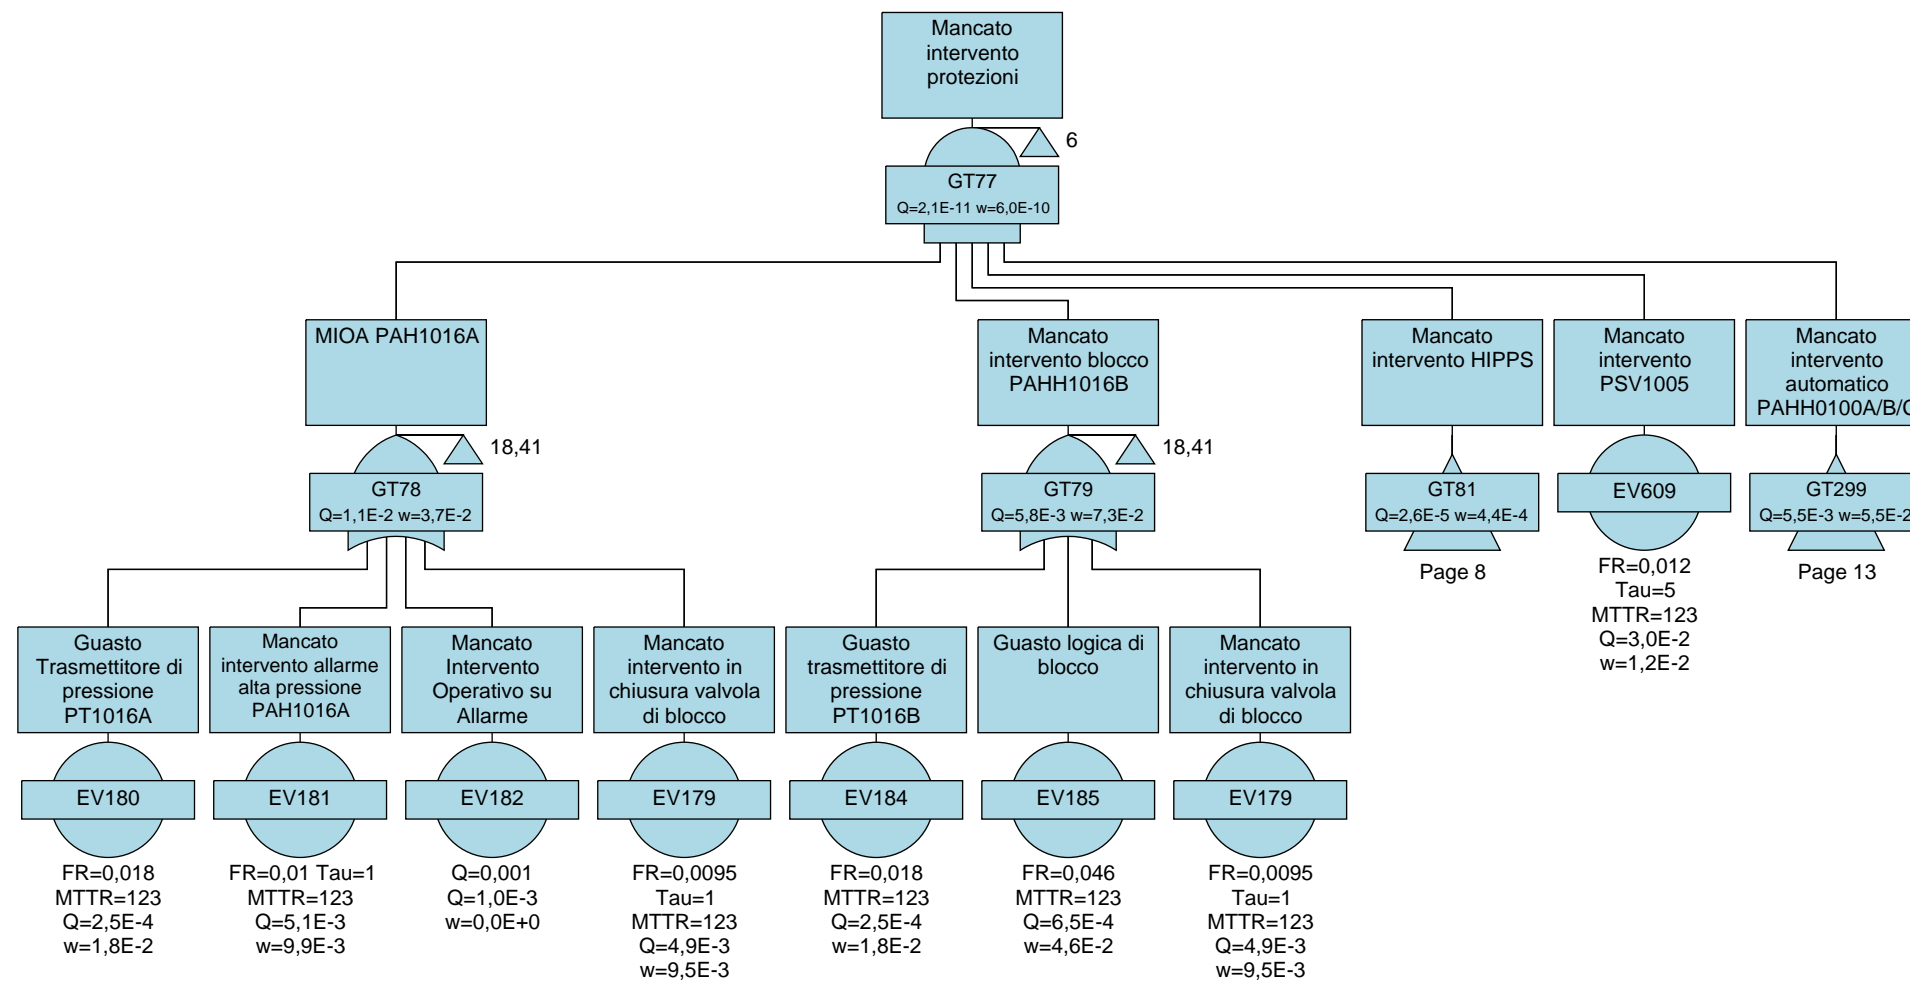

	PROGETTISTA  Tecnologia Ricerca Rischi	COMMESSA NQ/R21300/L01	UNITA' -
	LOCALITA' PORTO TORRES (SS) (SARDEGNA)	001-EB-D-40061	
	PROGETTO / IMPIANTO FSRU Porto Torres e Opere Connesse	Allegato C.4.1_2	Rev. 00

Rif. TRR: 72556

FSRU di PORTO TORRES e OPERE CONNESSE

Rapporto Preliminare di Sicurezza ai sensi del D.Lgs. 105/15

ALLEGATO C.4.1_2

ALBERI DI GUASTO

0	Emissione per permessi	A.VISIGOTI	V.ROMANO	G.ROMANO	AGOSTO 2024
Rev.	Descrizione	Elaborato	Verificato	Approvato	Data

Fault Tree Diagrams

Alberi di guasto RdS Porto Torres

Page 19

Page 19

Fault Tree Diagrams

Alberi di guasto RdS Porto Torres

Page 21

Fault Tree Diagrams

Alberi di guasto RdS Porto Torres

Fault Tree Diagrams

Alberi di guasto RdS Porto Torres

Fault Tree Diagrams

Alberi di guasto RdS Porto Torres

Fault Tree Diagrams

Alberi di guasto RdS Porto Torres

Fault Tree Diagrams