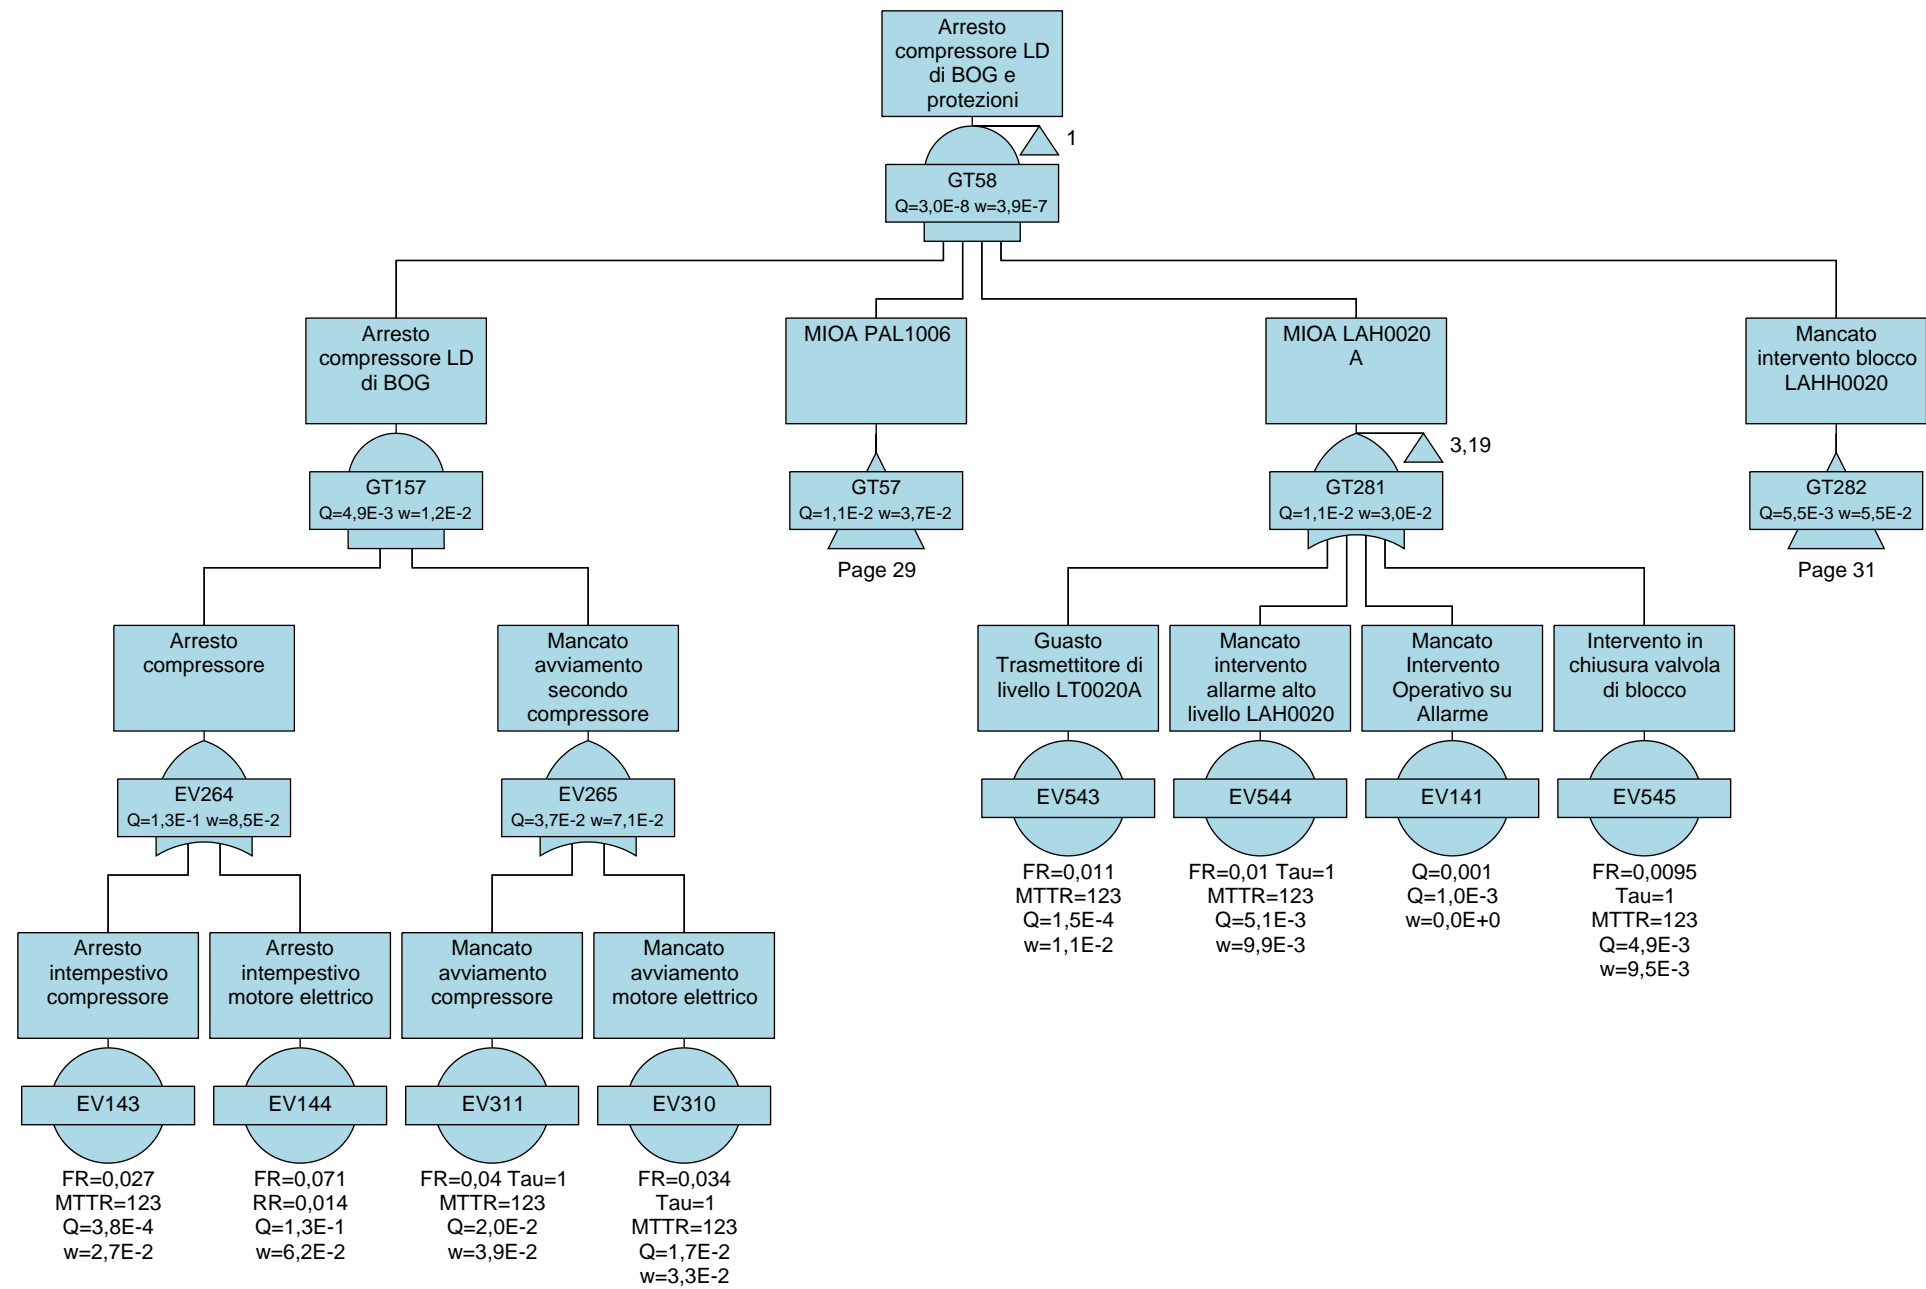

	PROGETTISTA  Tecnologia Ricerca Rischi	COMMESSA NQ/R21300/L01	UNITA' -
	LOCALITA' PORTO TORRES (SS) (SARDEGNA)	001-EB-D-40061	
	PROGETTO / IMPIANTO FSRU Porto Torres e Opere Connesse	Allegato C.4.1_2	Rev. 00

Rif. TRR: 72556

FSRU di PORTO TORRES e OPERE CONNESSE

Rapporto Preliminare di Sicurezza ai sensi del D.Lgs. 105/15

ALLEGATO C.4.1_2

ALBERI DI GUASTO

0	Emissione per permessi	A.VISIGOTI	V.ROMANO	G.ROMANO	AGOSTO 2024
Rev.	Descrizione	Elaborato	Verificato	Approvato	Data

Fault Tree Diagrams

Alberi di guasto RdS Porto Torres

Page 19

Page 19

Fault Tree Diagrams

Alberi di guasto RdS Porto Torres

Page 21

Fault Tree Diagrams

Alberi di guasto RdS Porto Torres