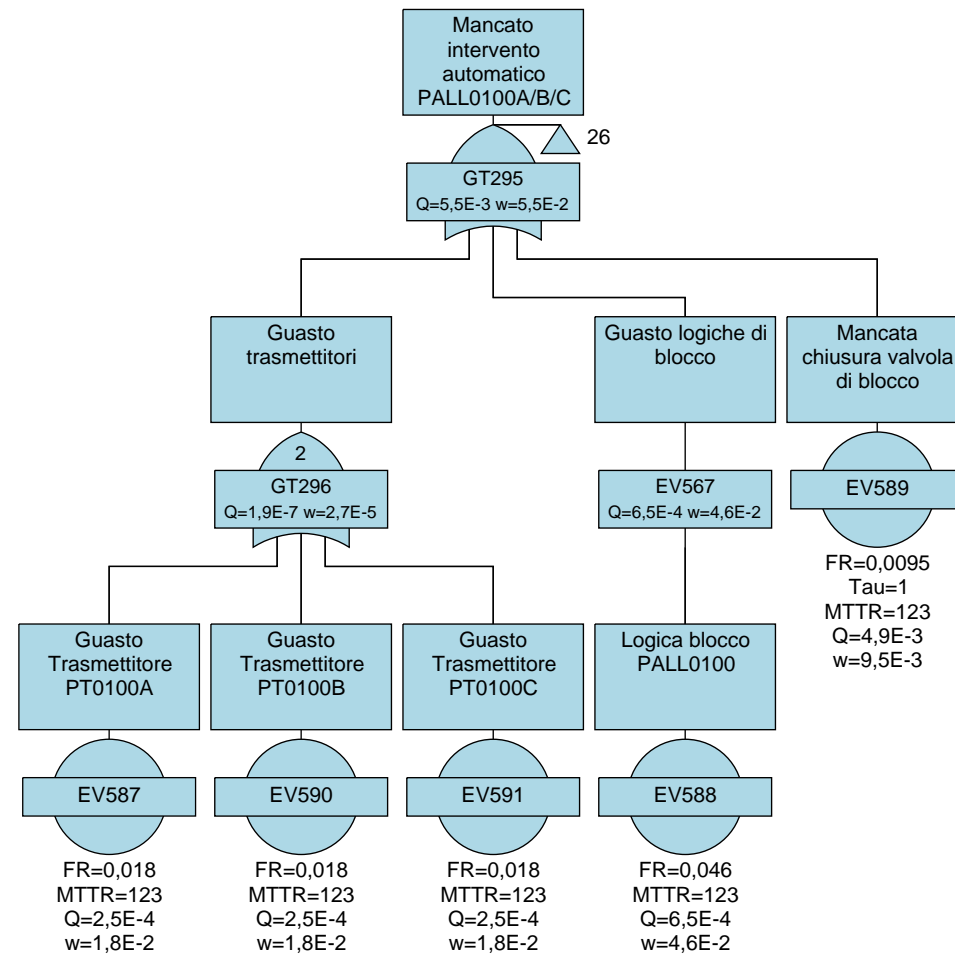

	PROGETTISTA  Tecnologia Ricerca Rischi	COMMESSA NQ/R21300/L01	UNITA' -
	LOCALITA' PORTO TORRES (SS) (SARDEGNA)	001-EB-D-40061	
	PROGETTO / IMPIANTO FSRU Porto Torres e Opere Connesse	Allegato C.4.1_2	Rev. 00

Rif. TRR: 72556

FSRU di PORTO TORRES e OPERE CONNESSE

Rapporto Preliminare di Sicurezza ai sensi del D.Lgs. 105/15

ALLEGATO C.4.1_2

ALBERI DI GUASTO

0	Emissione per permessi	A.VISIGOTI	V.ROMANO	G.ROMANO	AGOSTO 2024
Rev.	Descrizione	Elaborato	Verificato	Approvato	Data

Fault Tree Diagrams

Alberi di guasto RdS Porto Torres

Page 19

Page 19

Fault Tree Diagrams

Alberi di guasto RdS Porto Torres

Page 21

Fault Tree Diagrams

Alberi di guasto RdS Porto Torres

Fault Tree Diagrams

Alberi di guasto RdS Porto Torres

Fault Tree Diagrams

Alberi di guasto RdS Porto Torres

Fault Tree Diagrams

Alberi di guasto RdS Porto Torres

Fault Tree Diagrams