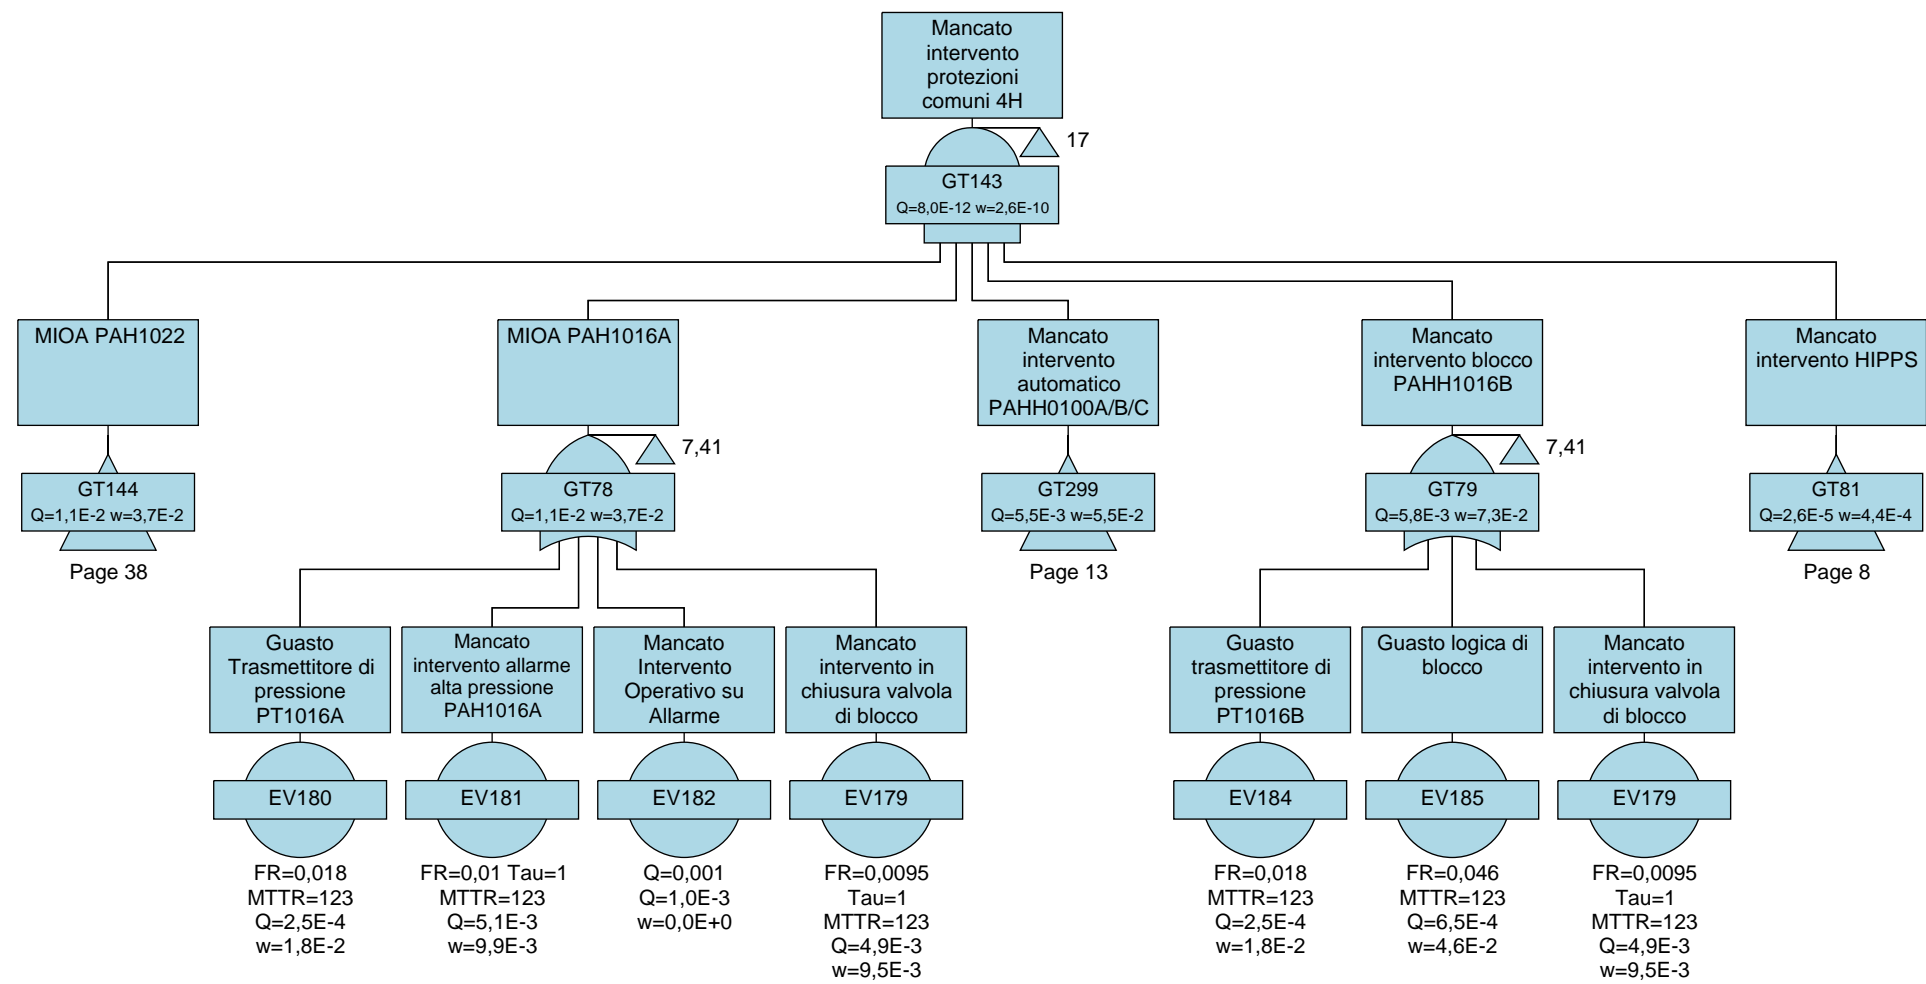

	PROGETTISTA  Tecnologia Ricerca Rischi	COMMESSA NQ/R21300/L01	UNITA' -
	LOCALITA' PORTO TORRES (SS) (SARDEGNA)	001-EB-D-40061	
	PROGETTO / IMPIANTO FSRU Porto Torres e Opere Connesse	Allegato C.4.1_2	Rev. 00

Alberi di guasto RdS Porto Torres

Fault Tree Diagrams

Alberi di guasto RdS Porto Torres

Fault Tree Diagrams

Alberi di guasto RdS Porto Torres

Fault Tree Diagrams

Alberi di guasto RdS Porto Torres

Fault Tree Diagrams