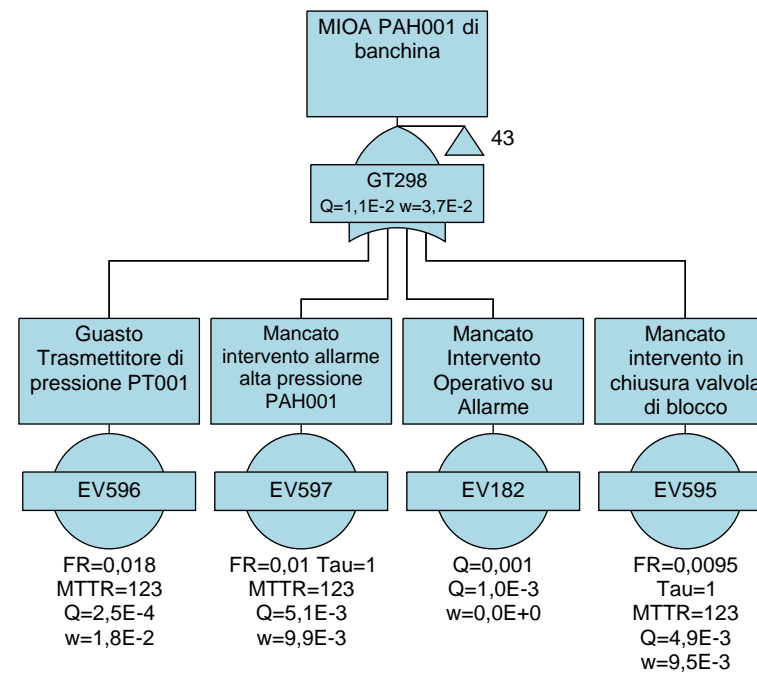

	PROGETTISTA  Tecnologia Ricerca Rischi	COMMESSA NQ/R21300/L01	UNITA' -
	LOCALITA' PORTO TORRES (SS) (SARDEGNA)	001-EB-D-40061	
	PROGETTO / IMPIANTO FSRU Porto Torres e Opere Connesse	Allegato C.4.1_2	Rev. 00

Alberi di guasto RdS Porto Torres

Fault Tree Diagrams

Alberi di guasto RdS Porto Torres

Fault Tree Diagrams

Alberi di guasto RdS Porto Torres

Fault Tree Diagrams

Alberi di guasto RdS Porto Torres

Fault Tree Diagrams