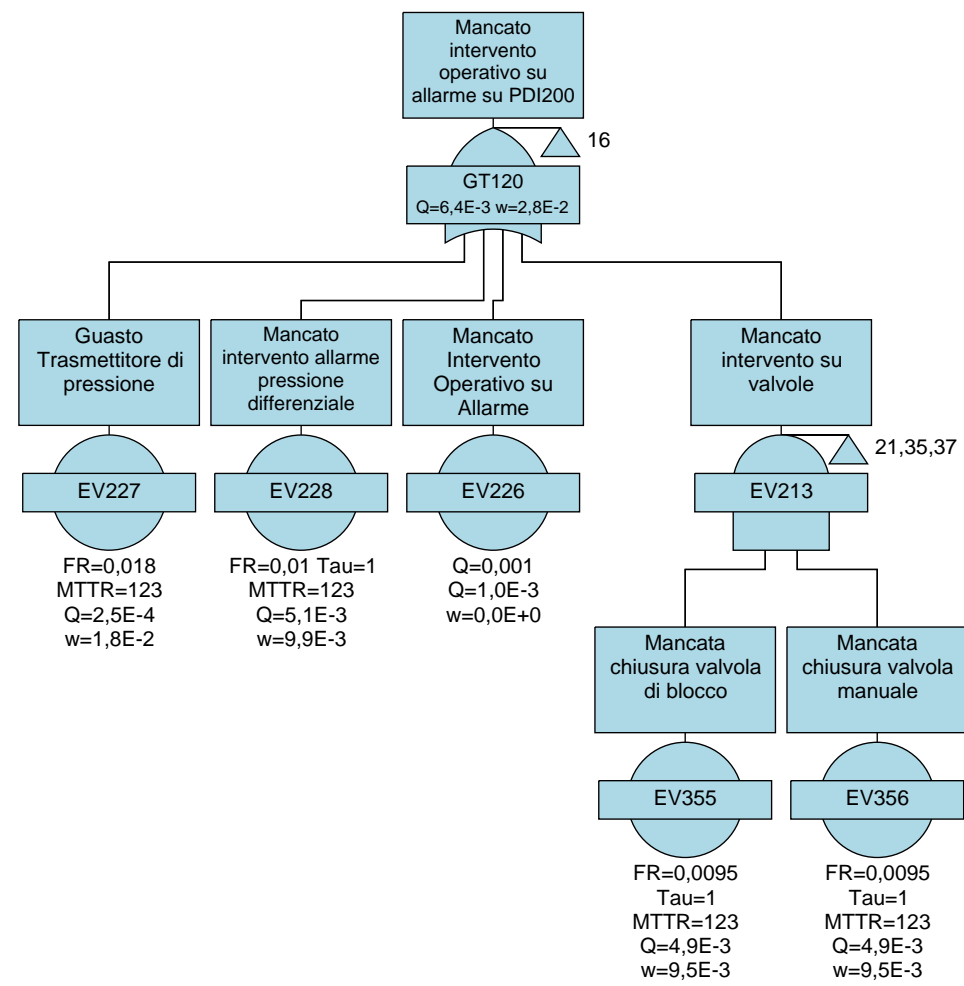

	PROGETTISTA  Tecnologia Ricerca Rischi	COMMESSA NQ/R21300/L01	UNITA' -
	LOCALITA' PORTO TORRES (SS) (SARDEGNA)	001-EB-D-40061	
	PROGETTO / IMPIANTO FSRU Porto Torres e Opere Connesse	Allegato C.4.1_2	Rev. 00

Alberi di guasto RdS Porto Torres

Fault Tree Diagrams

Alberi di guasto RdS Porto Torres

Fault Tree Diagrams

Alberi di guasto RdS Porto Torres

Fault Tree Diagrams

Alberi di guasto RdS Porto Torres

Fault Tree Diagrams

Alberi di guasto RdS Porto Torres