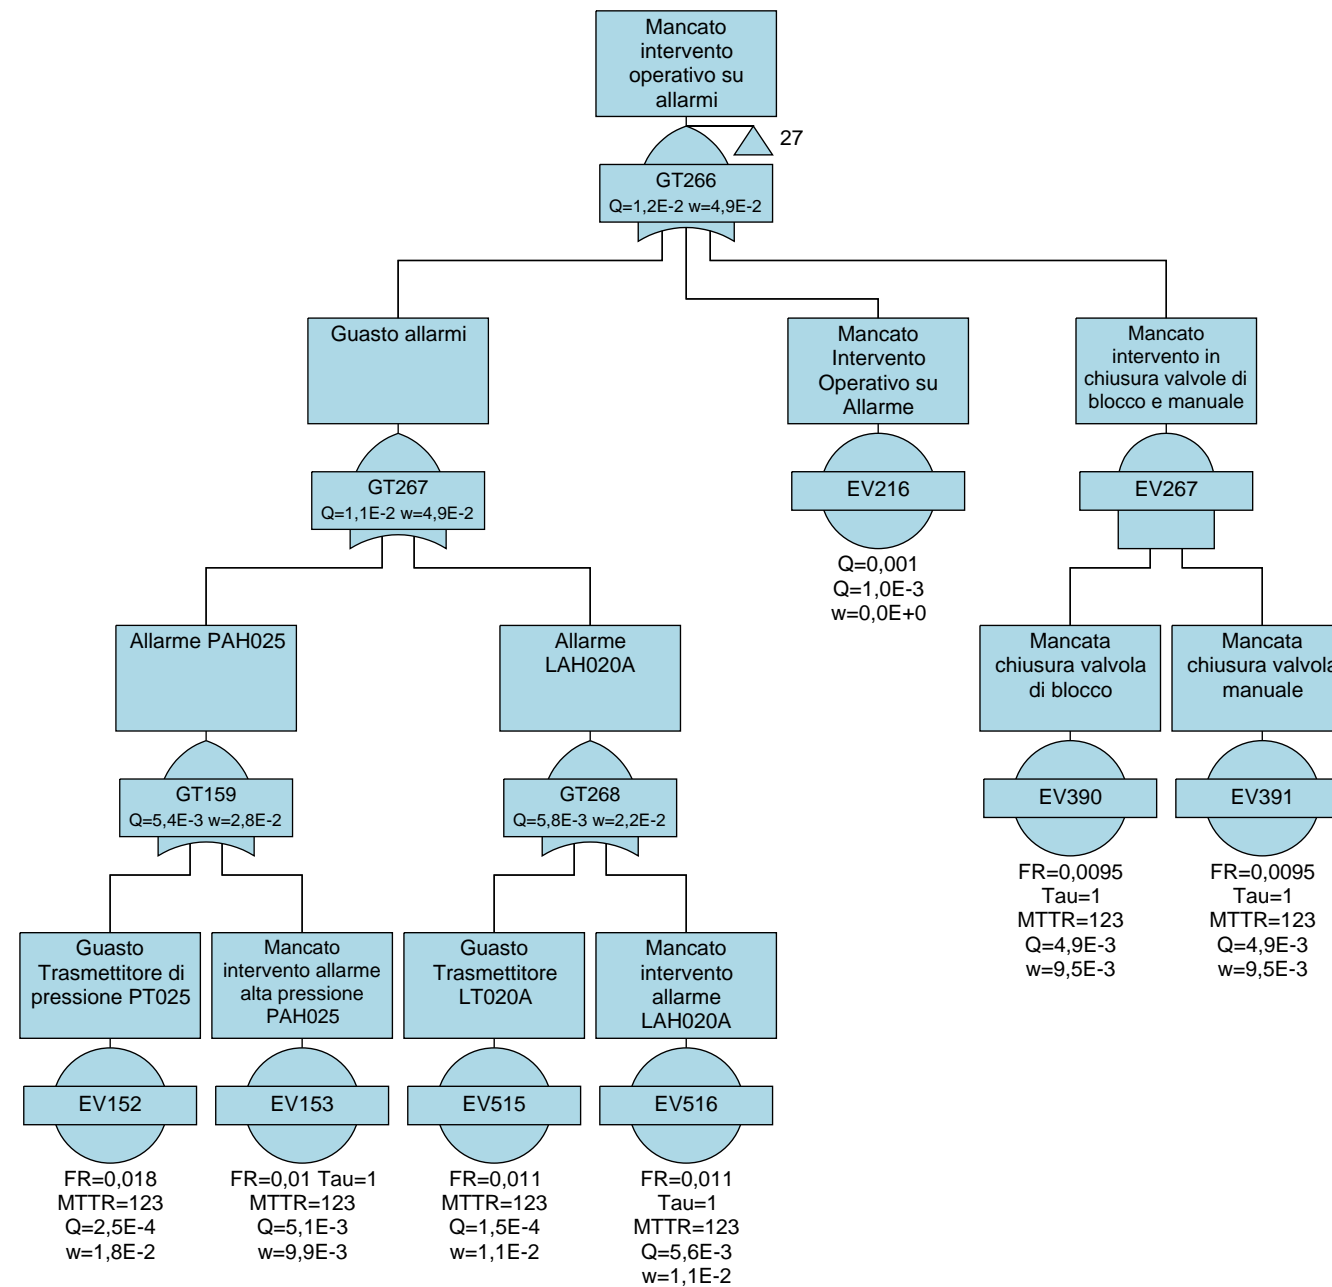

	PROGETTISTA  Tecnologia Ricerca Rischi	COMMESSA NQ/R21300/L01	UNITA' -
	LOCALITA' PORTO TORRES (SS) (SARDEGNA)	001-EB-D-40061	
	PROGETTO / IMPIANTO FSRU Porto Torres e Opere Connesse	Allegato C.4.1_2	Rev. 00

Alberi di guasto RdS Porto Torres

Fault Tree Diagrams

Alberi di guasto RdS Porto Torres

Fault Tree Diagrams

Alberi di guasto RdS Porto Torres

Fault Tree Diagrams

Alberi di guasto RdS Porto Torres

Fault Tree Diagrams

Alberi di guasto RdS Porto Torres