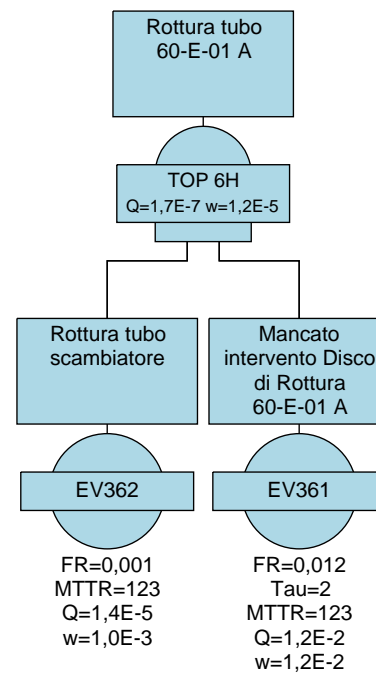

Rif. TRR: 72556

FSRU di PORTO TORRES e OPERE CONNESSE

Rapporto Preliminare di Sicurezza ai sensi del D.Lgs. 105/15

ALLEGATO C.4.1_2

ALBERI DI GUASTO

0	Emissione per permessi	A.VISIGOTI	V.ROMANO	G.ROMANO	AGOSTO 2024
Rev.	Descrizione	Elaborato	Verificato	Approvato	Data

Fault Tree Diagrams

Alberi di guasto RdS Porto Torres

Page 19

Page 19

Fault Tree Diagrams

Alberi di guasto RdS Porto Torres

Page 21

Fault Tree Diagrams

Alberi di guasto RdS Porto Torres

Fault Tree Diagrams

Alberi di guasto RdS Porto Torres

Fault Tree Diagrams

Alberi di guasto RdS Porto Torres

Fault Tree Diagrams

Alberi di guasto RdS Porto Torres

Fault Tree Diagrams