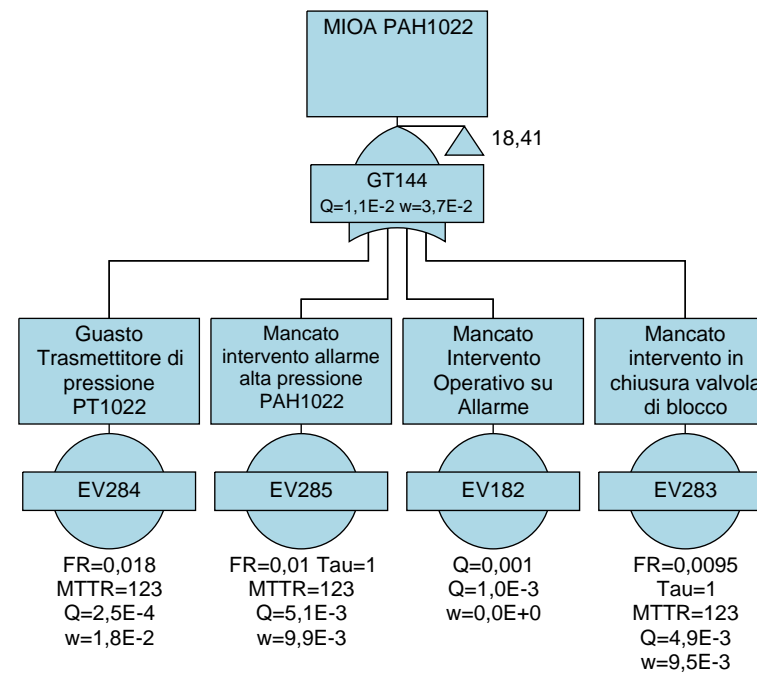

	PROGETTISTA  Tecnologia Ricerca Rischi	COMMESSA NQ/R21300/L01	UNITA' -
	LOCALITA' PORTO TORRES (SS) (SARDEGNA)	001-EB-D-40061	
	PROGETTO / IMPIANTO FSRU Porto Torres e Opere Connesse	Allegato C.4.1_2	Rev. 00

Rif. TRR: 72556

FSRU di PORTO TORRES e OPERE CONNESSE

Rapporto Preliminare di Sicurezza ai sensi del D.Lgs. 105/15

ALLEGATO C.4.1_2

ALBERI DI GUASTO

0	Emissione per permessi	A.VISIGOTI	V.ROMANO	G.ROMANO	AGOSTO 2024
Rev.	Descrizione	Elaborato	Verificato	Approvato	Data

Alberi di guasto RdS Porto Torres

Fault Tree Diagrams

Alberi di guasto RdS Porto Torres

Fault Tree Diagrams

Alberi di guasto RdS Porto Torres

Fault Tree Diagrams

Alberi di guasto RdS Porto Torres

Fault Tree Diagrams