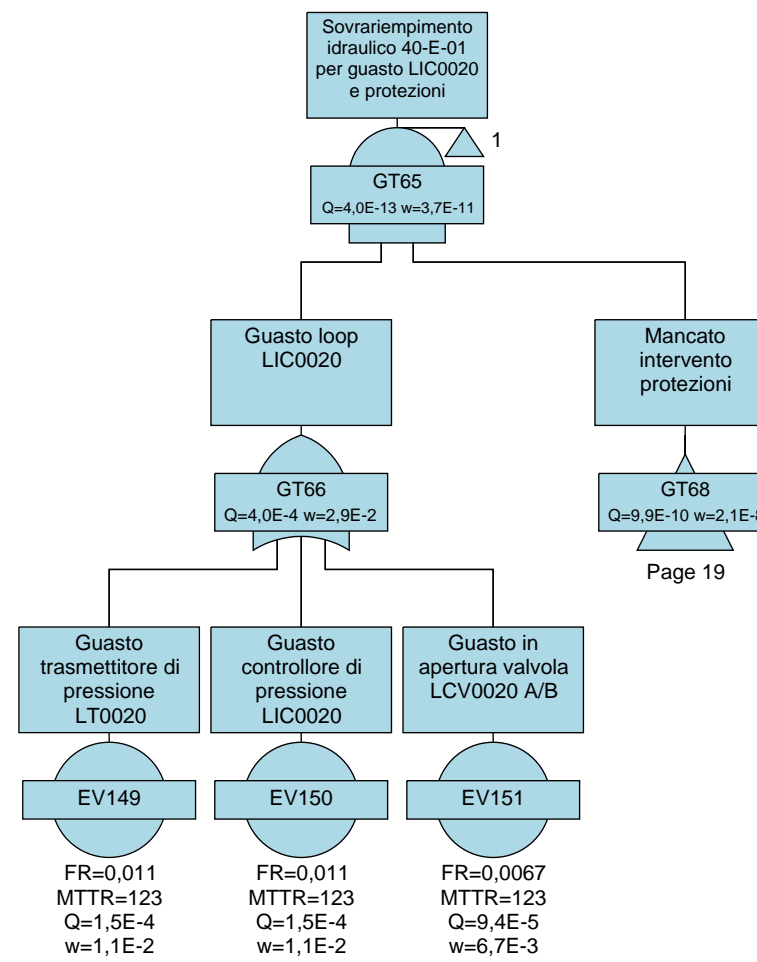

	PROGETTISTA  Tecnologia Ricerca Rischi	COMMESSA NQ/R21300/L01	UNITA' -
	LOCALITA' PORTO TORRES (SS) (SARDEGNA)	001-EB-D-40061	
	PROGETTO / IMPIANTO FSRU Porto Torres e Opere Connesse	Allegato C.4.1_2	Rev. 00

Rif. TRR: 72556

FSRU di PORTO TORRES e OPERE CONNESSE

Rapporto Preliminare di Sicurezza ai sensi del D.Lgs. 105/15

ALLEGATO C.4.1_2

ALBERI DI GUASTO

0	Emissione per permessi	A.VISIGOTI	V.ROMANO	G.ROMANO	AGOSTO 2024
Rev.	Descrizione	Elaborato	Verificato	Approvato	Data

Fault Tree Diagrams

Alberi di guasto RdS Porto Torres

Page 19

Page 19

Fault Tree Diagrams

Alberi di guasto RdS Porto Torres

Page 21

Fault Tree Diagrams

Alberi di guasto RdS Porto Torres

Fault Tree Diagrams

Alberi di guasto RdS Porto Torres

Fault Tree Diagrams

Alberi di guasto RdS Porto Torres

Fault Tree Diagrams

Alberi di guasto RdS Porto Torres

Fault Tree Diagrams