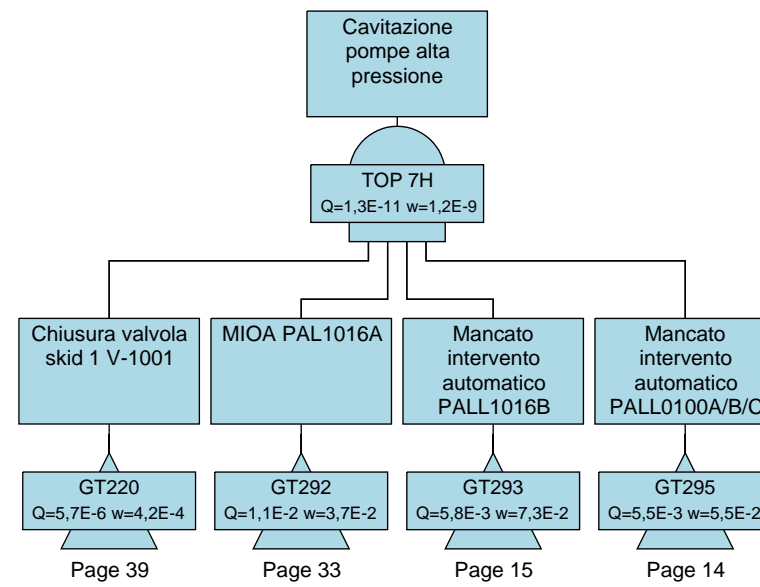

Rif. TRR: 72556

FSRU di PORTO TORRES e OPERE CONNESSE

Rapporto Preliminare di Sicurezza ai sensi del D.Lgs. 105/15

ALLEGATO C.4.1_2

ALBERI DI GUASTO

0	Emissione per permessi	A.VISIGOTI	V.ROMANO	G.ROMANO	AGOSTO 2024
Rev.	Descrizione	Elaborato	Verificato	Approvato	Data

Alberi di guasto RdS Porto Torres

Fault Tree Diagrams

Alberi di guasto RdS Porto Torres

Fault Tree Diagrams

Alberi di guasto RdS Porto Torres

Fault Tree Diagrams

Alberi di guasto RdS Porto Torres

Fault Tree Diagrams