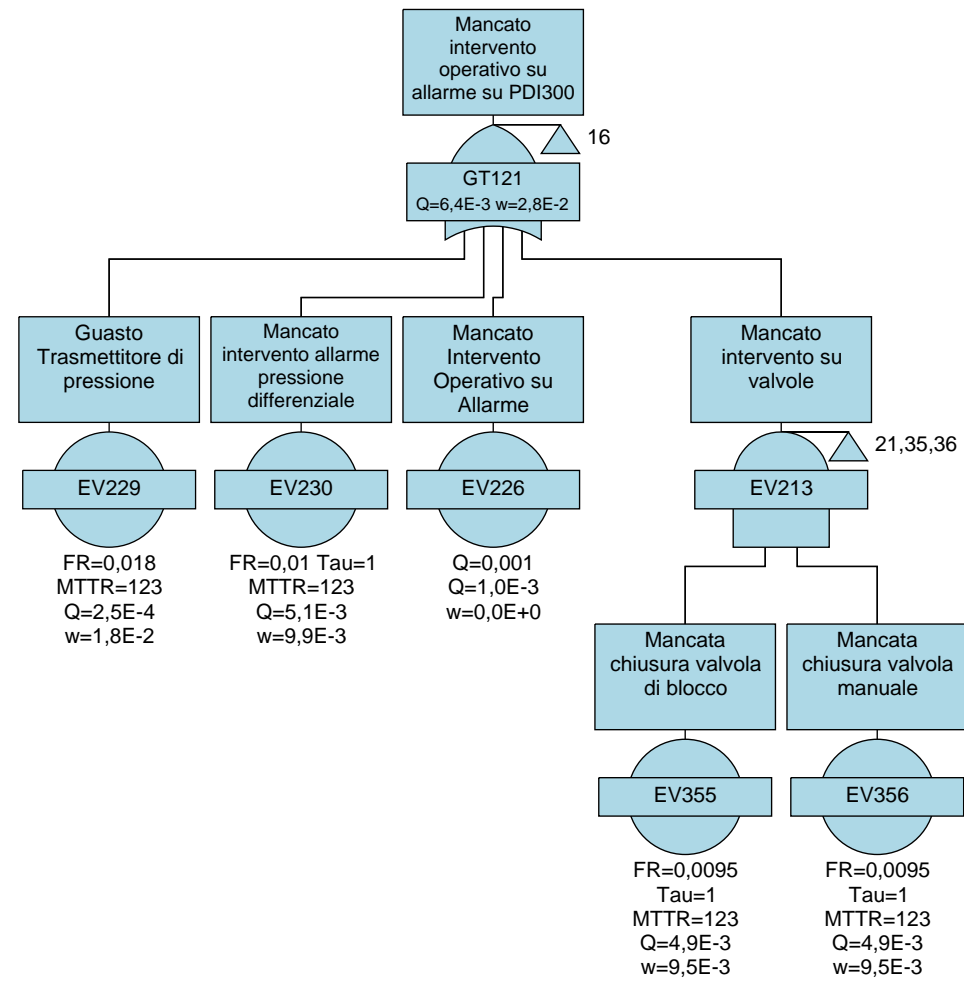

	PROGETTISTA  Tecnologia Ricerca Rischi	COMMESSA NQ/R21300/L01	UNITA' -
	LOCALITA' PORTO TORRES (SS) (SARDEGNA)	001-EB-D-40061	
	PROGETTO / IMPIANTO FSRU Porto Torres e Opere Connesse	Allegato C.4.1_2	Rev. 00

Alberi di guasto RdS Porto Torres

Fault Tree Diagrams

Alberi di guasto RdS Porto Torres

Fault Tree Diagrams

Alberi di guasto RdS Porto Torres

Fault Tree Diagrams

Alberi di guasto RdS Porto Torres

Fault Tree Diagrams

Alberi di guasto RdS Porto Torres