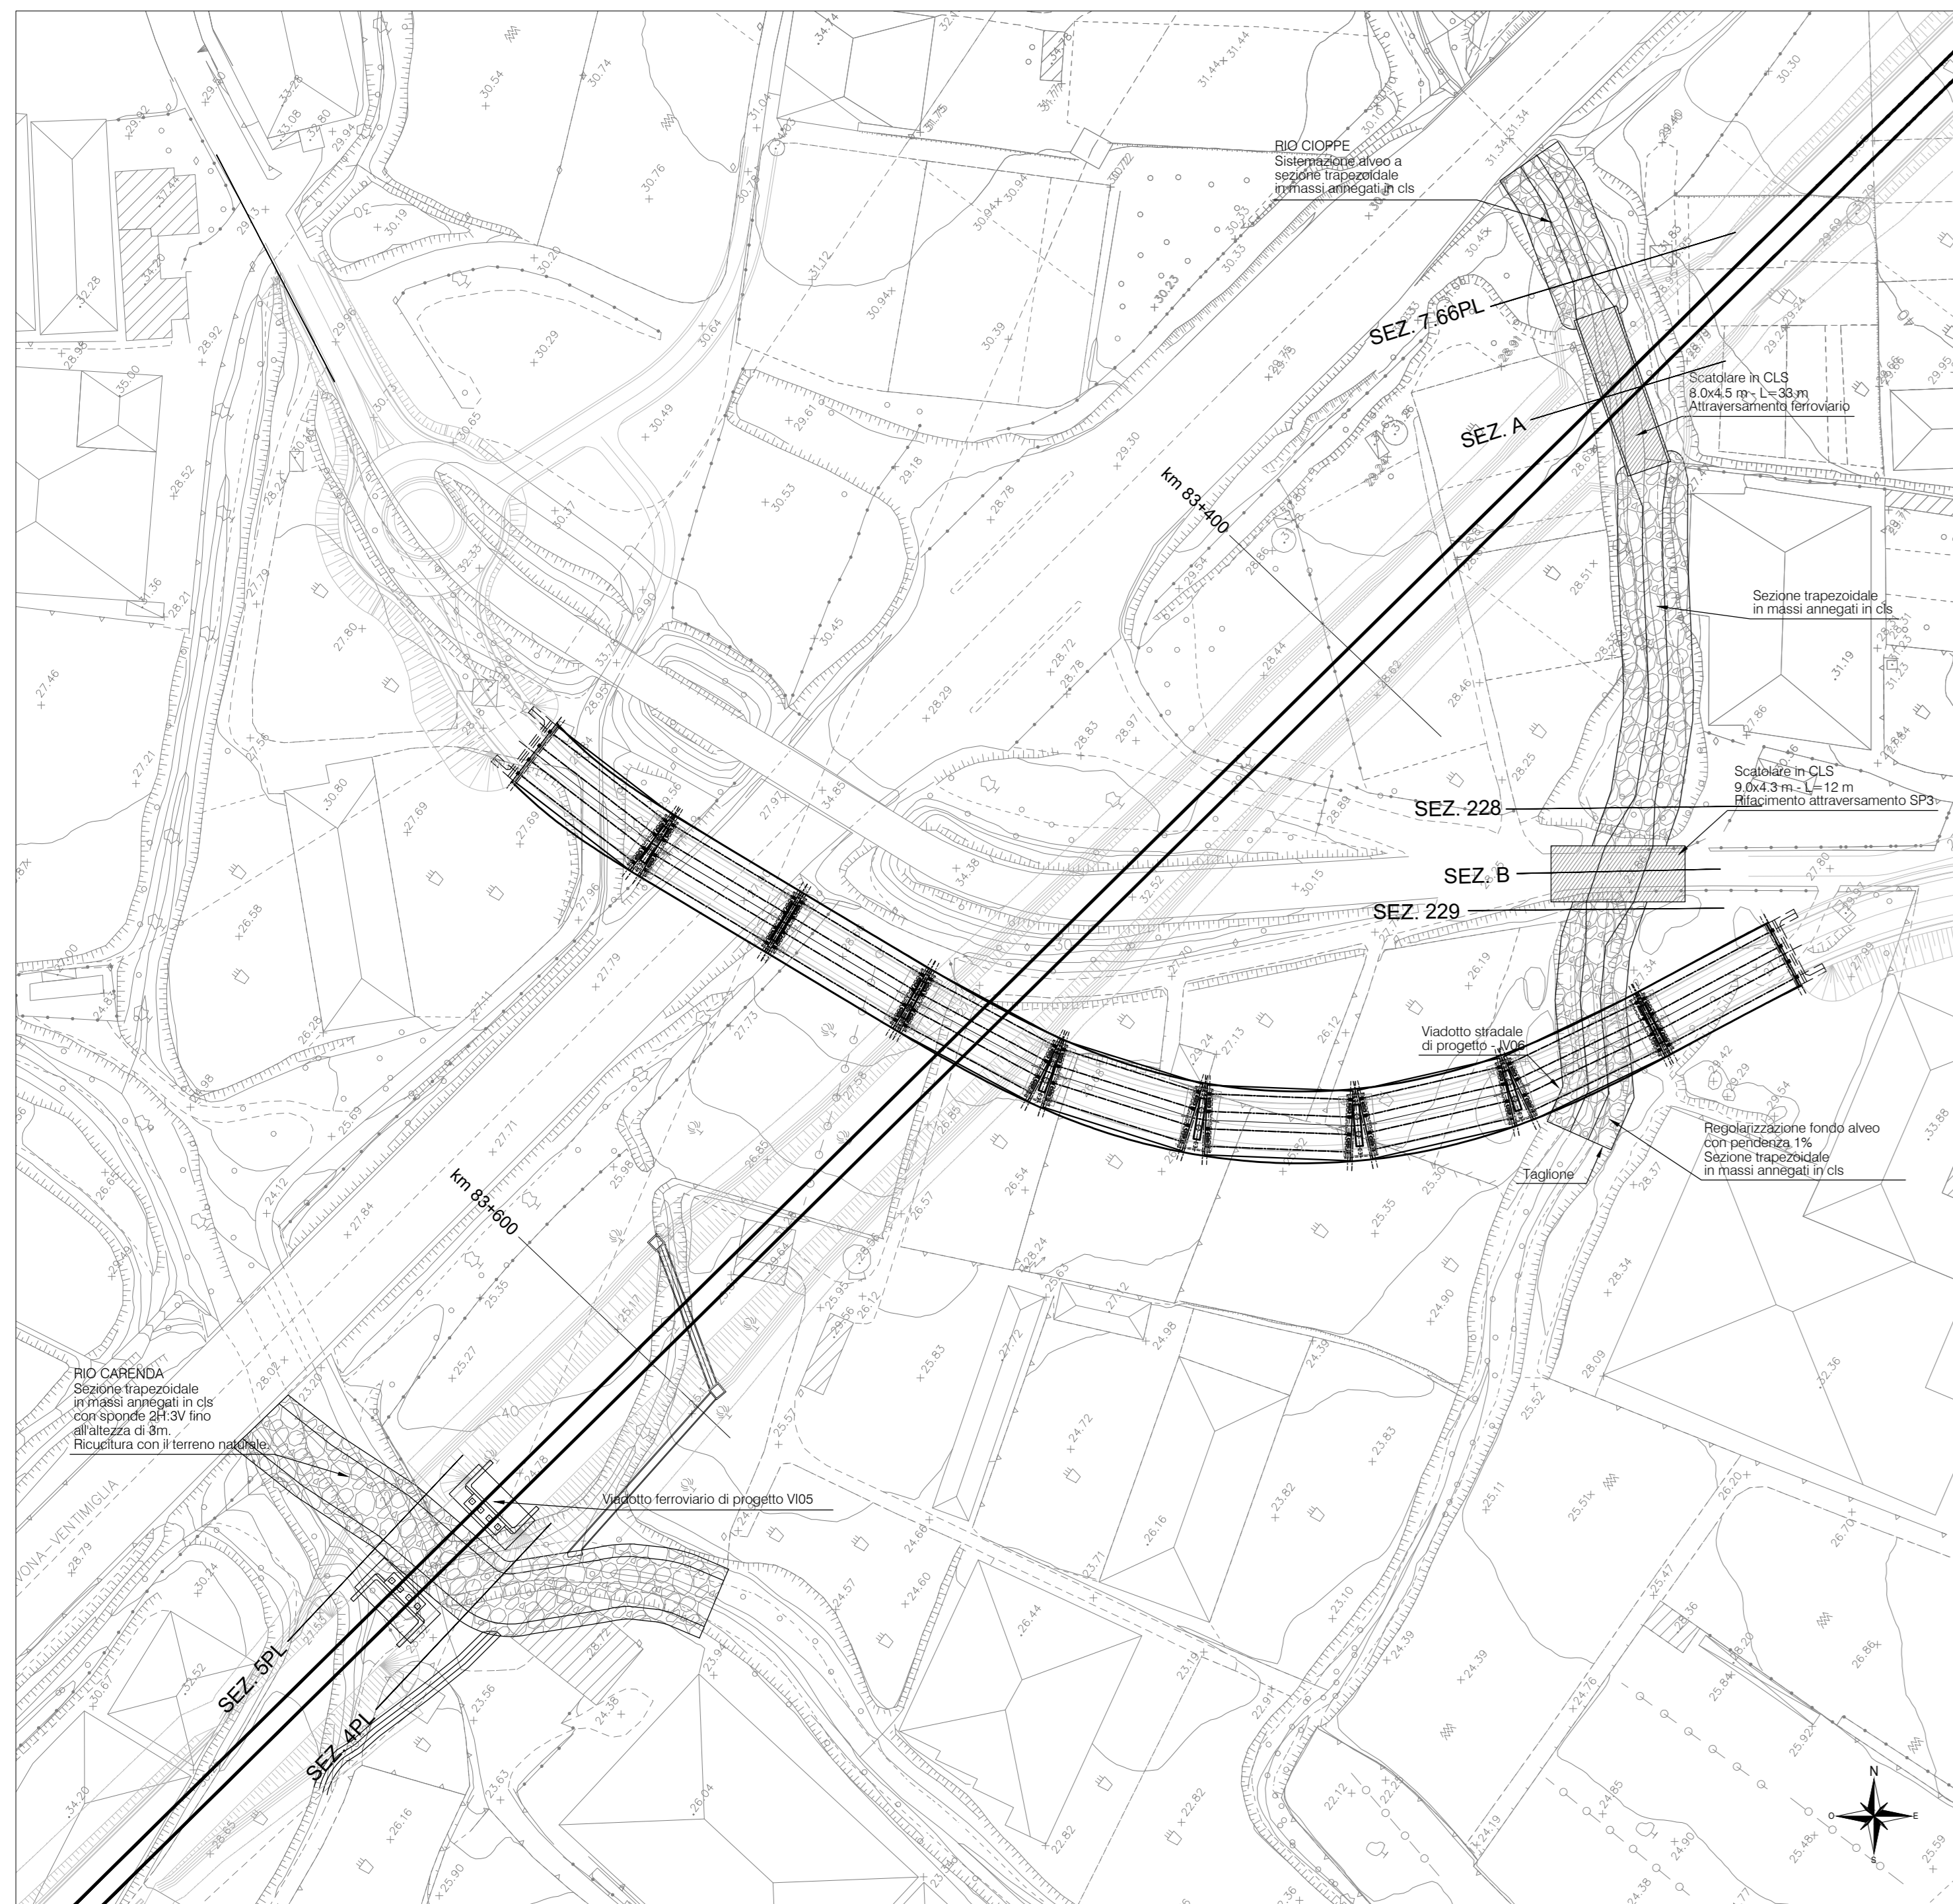

PIANTA SISTEMAZIONE IDRAULICA ALVEO - RIO CIOPPE e CARENDA pk 83+323 e pk 83+665

Scala 1:1000

SEZIONI TIPO SISTEMAZIONE IDRAULICA ALVEO - RIO CIOPPE pk 83+665

Scala 1:500