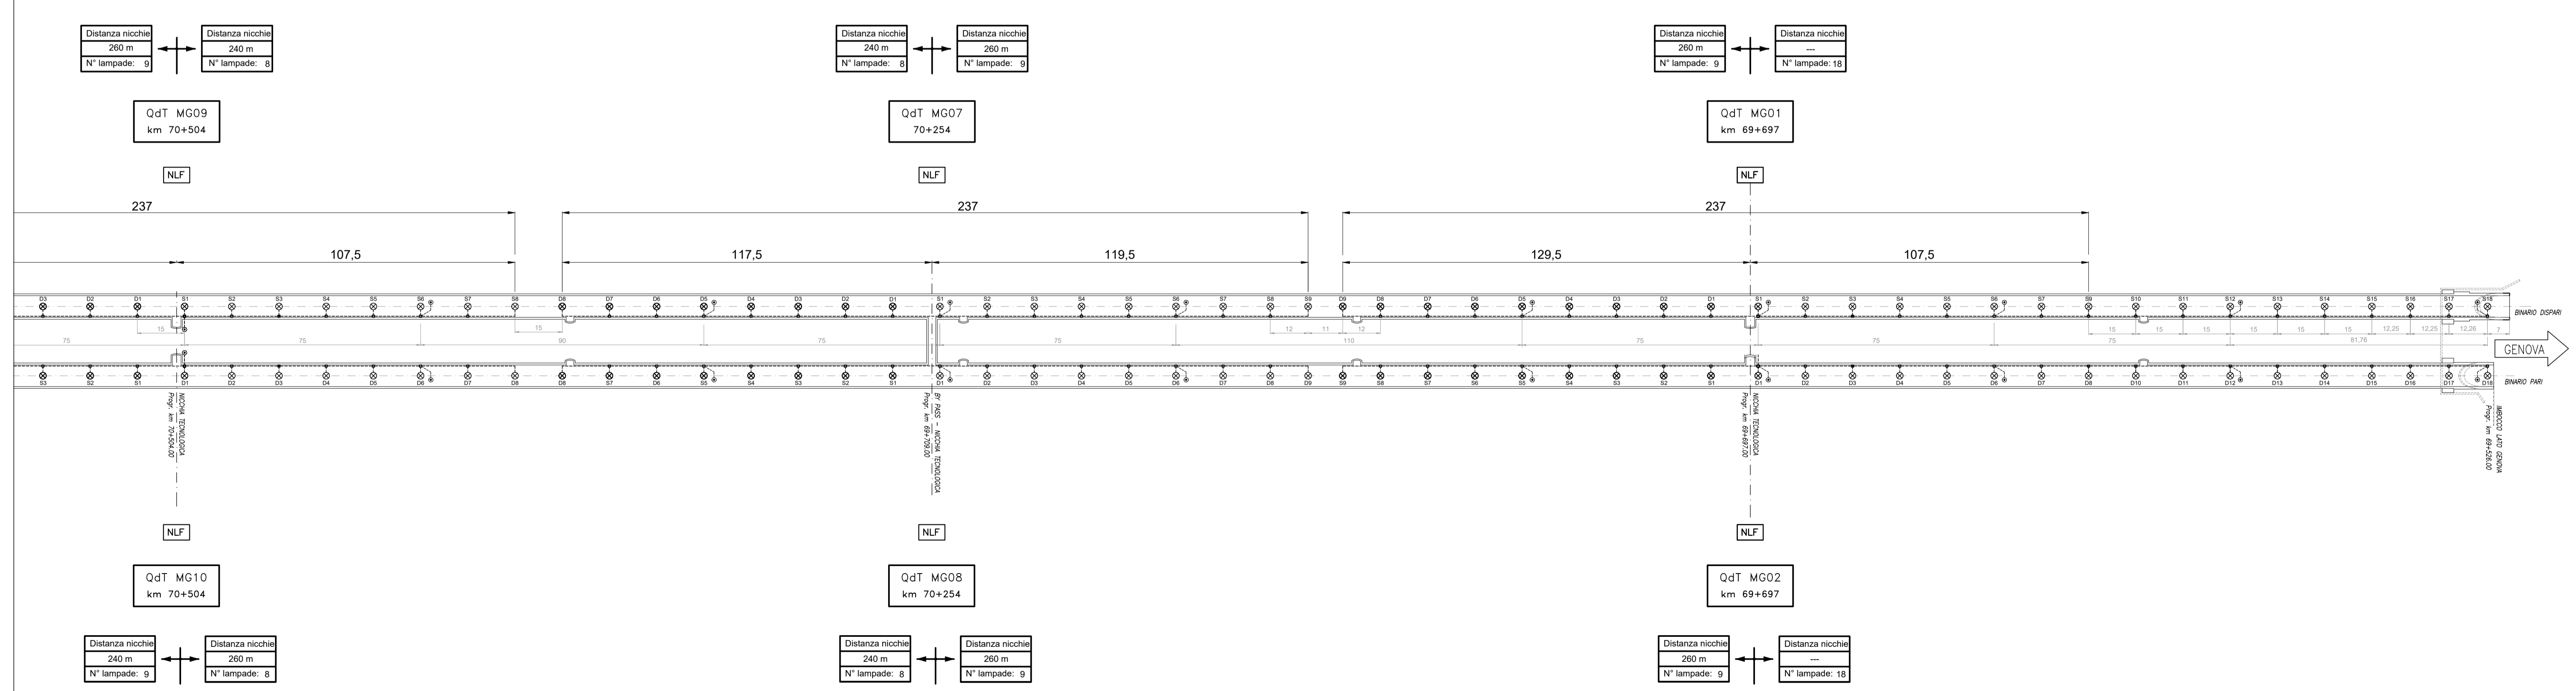

LEGENDA	
SIMBOLO	DESCRIZIONE
⊗	PLAFONIERA CON LAMPADA LED 1x4W POSATA A PARETE (Spec. RFI DTG STS ENE SP IFS LF 162 A)
⊙	PULSANTE ACCENSIONE LAMPADE CON 2 LED BLU AD ALTA VISIBILITA'
⊠	CASSETTA DI DERIVAZIONE TIPO "B-LF610" (CON LAMPADA LUCE SICUREZZA) (Spec. RFI DPRIM STG IFS LF614 B)
⊡	CASSETTA CON PMAE TIPO "A-LF610" (CON LAMPADA DI RIFERIMENTO E PULSANTE) (Spec. RFI DPRIM STG IFS LF614 B)
⊣	CASSETTA CON PMAE TIPO "C-LF610" (CON LAMPADA DI RIFERIMENTO E PULSANTE) (Spec. RFI DPRIM STG IFS LF614 B)

DOCUMENTI DI RIFERIMENTO	
CODIFICA	TITOLO

ACRONIMI	
SIGLA QdT	QUADRO DI TRATTA 1KV
Es.: QdT.N1	ACRONIMO GALLERIA: "MG": MONTEGROSSO
Km 4+153	NUMERO PROGRESSIVO: PARI: BINARIO PARI DISPARI: BINARIO DISPARI PROGRESSIVA Km NICCHIA

- NOTE**
- NOTE GALLERIA**
- TUTTI I CORPI ILLUMINANTI SONO DOTATI DI LAMPADA LED 1x4 W (SALVO DIVERSAMENTE INDICATO)
  - TUTTI I CORPI ILLUMINANTI SONO INSTALLATI A QUOTA +2.35 m (FILO INFERIORE LAMPADA - Dis. E 73201-b) DAL PIANO DI CALPESTIO E HANNO INTERDISTANZA DI 15 m (SALVO DIVERSAMENTE INDICATO)
  - LE LAMPADE DI RIFERIMENTO SONO SEMPRE ACCESE
  - LE LAMPADE DELLE VIE DI ESODO SONO NORMALMENTE SPENTE
  - CORPI ILLUMINANTI SONO STATI NOMINATI CON LA SCRITTA "SX" PER QUELLI UBICATI A SINISTRA DELLA NICCHIA E CON "DX" PER QUELLI UBICATI A DESTRA CON RIFERIMENTO FRONTE NICCHIA. IL NUMERO E' PROGRESSIVO DAL QdT.
- NOTE GENERALI**
- TUTTE LE QUOTE SONO ESPRESSE IN m

COMMITTENTE:

PROGETTAZIONE:

**U.O. ENERGIA E TRAZIONE ELETTRICA**

**PROGETTO DEFINITIVO**

**RADDOPPIO DELLA LINEA GENOVA - VENTIMIGLIA**

**TRATTA FINALE LIGURE - ANDORA**

**IMPIANTI LFM**

Sicurezza gallerie Caprazzopa, Monte Grosso, Castellari, Pineland – Galleria Montegrosso  
Planimetria schematica disposizione quadri 1000/400V e cavidotti