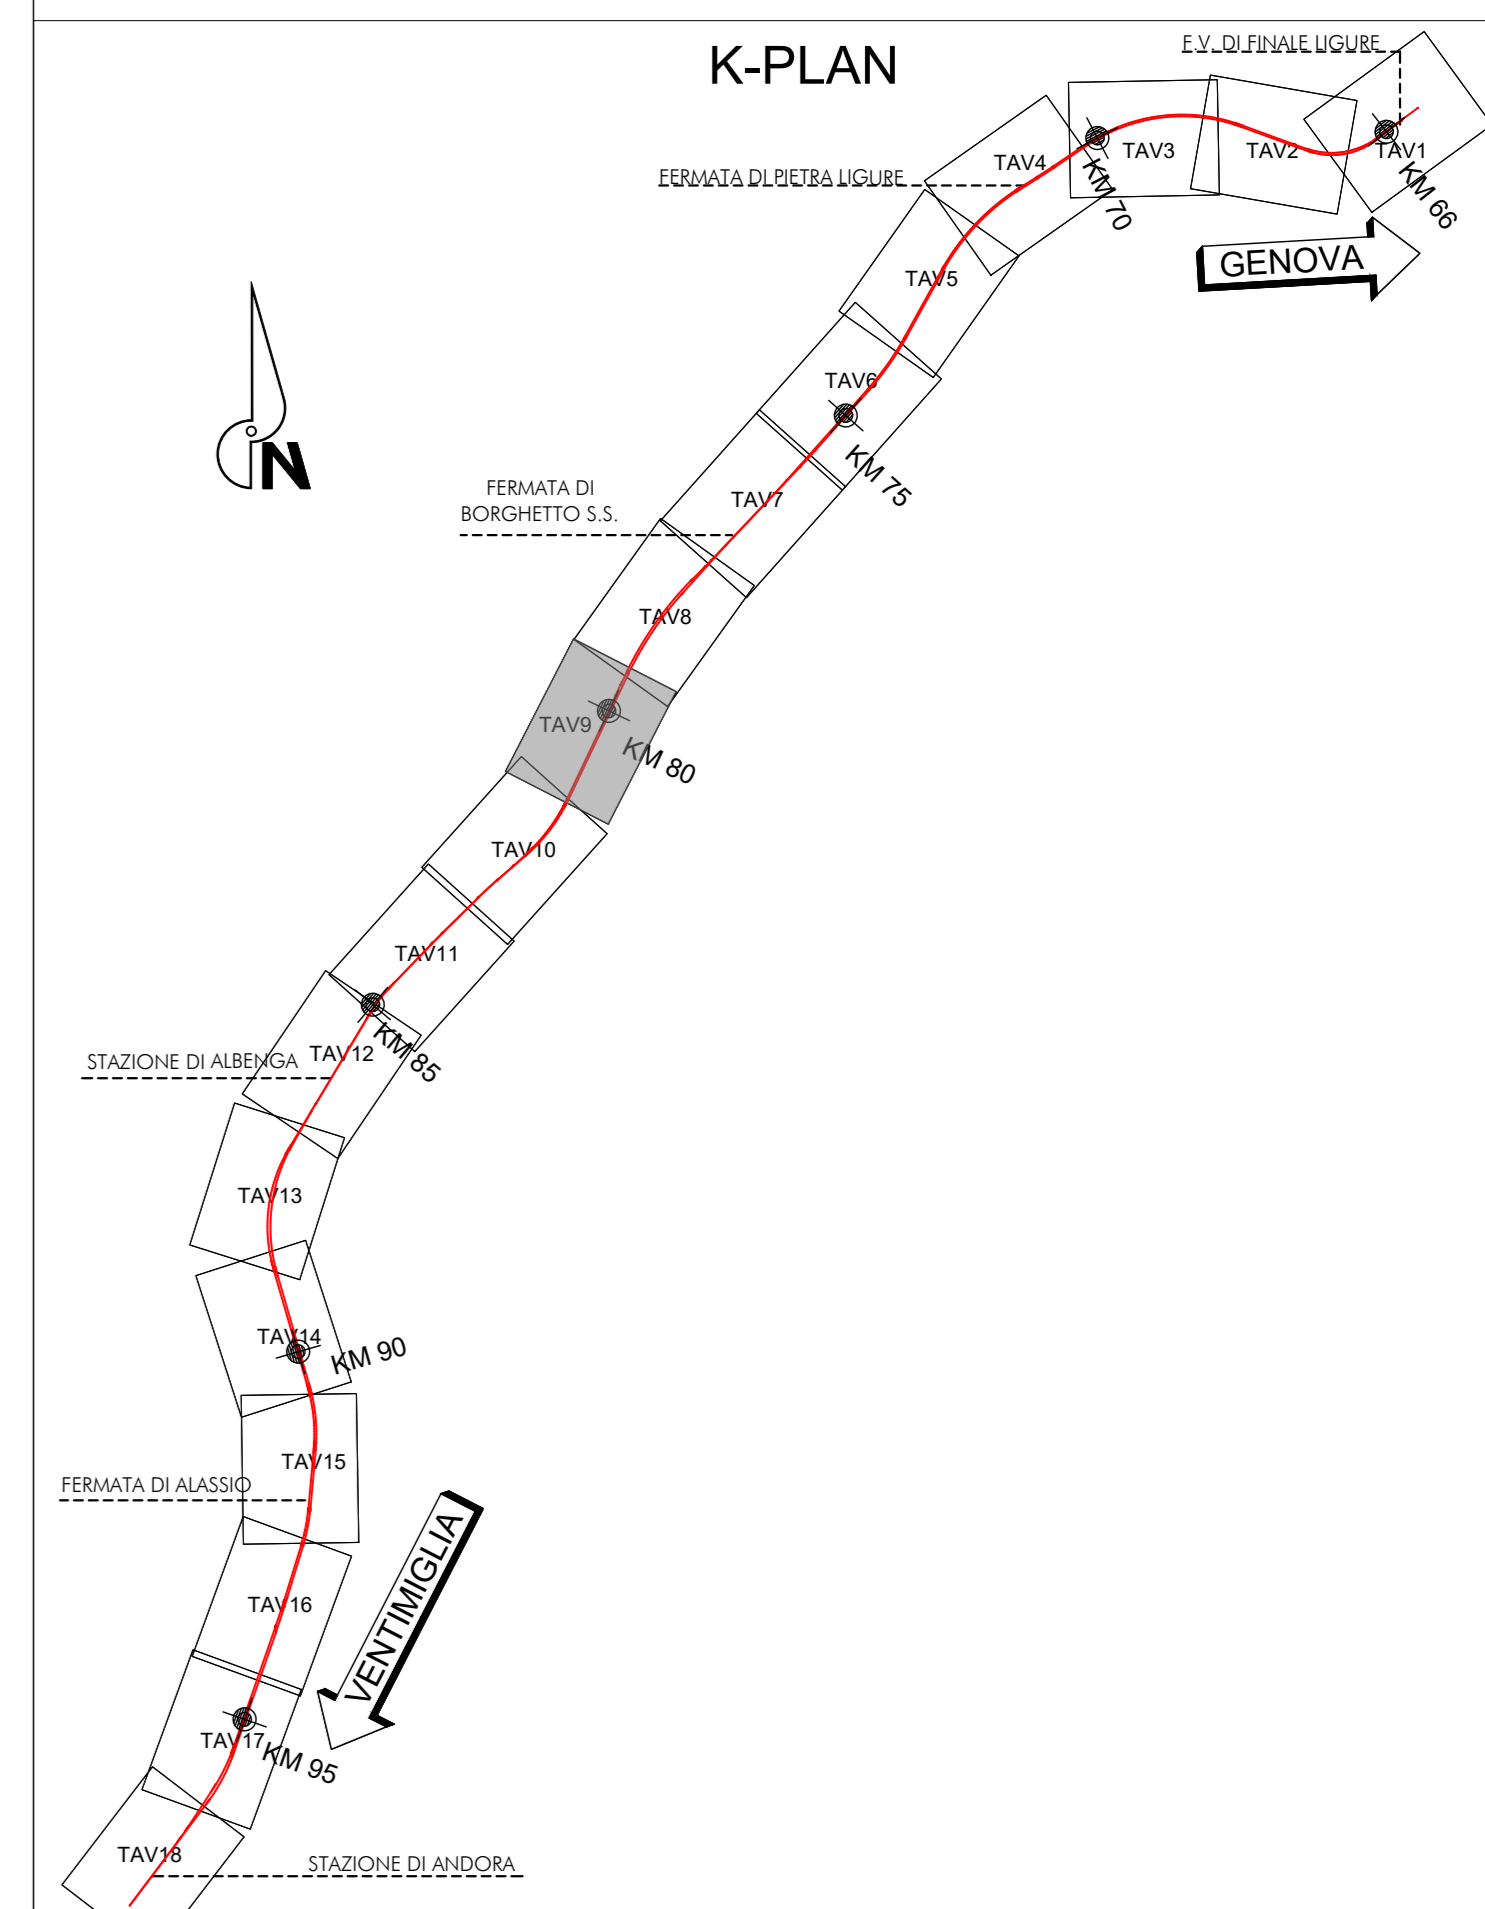

SCALA 1:2000

**LEGENDA**

-  Asse Binario Pari
-  Asse Binario Dispari

**GENOVA**

**VENTIMIGLIA**

COMMITTENTE:   
 RETE FERROVIARIA ITALIANA  
 GRUPPO FERROVIE DELLO STATO ITALIANO

PROGETTAZIONE:   
 GRUPPO FERROVIE DELLO STATO ITALIANO

**U.O. PROGETTAZIONE INTEGRATA NORD**

**PROGETTO DEFINITIVO**

**RADDOPPIO DELLA LINEA GENOVA - VENTIMIGLIA**

**TRATTA FINALE LIGURE - ANDORA**

**TRACCIATO FERROVIARIO**

Planimetria di tracciamento tav. 9/18

SCALA: 1:2000

COMMESSA	LOTTO	FASE	ENTE	TIPO DOC.	OPERA/DISCIPLINA	PROGR.	REV.
I V 0 1	0 0	D 2 6	P 6	I F 0 0 0 0	0 0 9	A	

Rev.	Descrizione	Redatto	Data	Verificato	Data	Approvato	Data	Autorizzato	Data
A	Emissione esecutiva	F. Esposito	Dic. 2021	[Firma]	Dic. 2021	[Firma]	Dic. 2021	A. Parigi	Dic. 2021