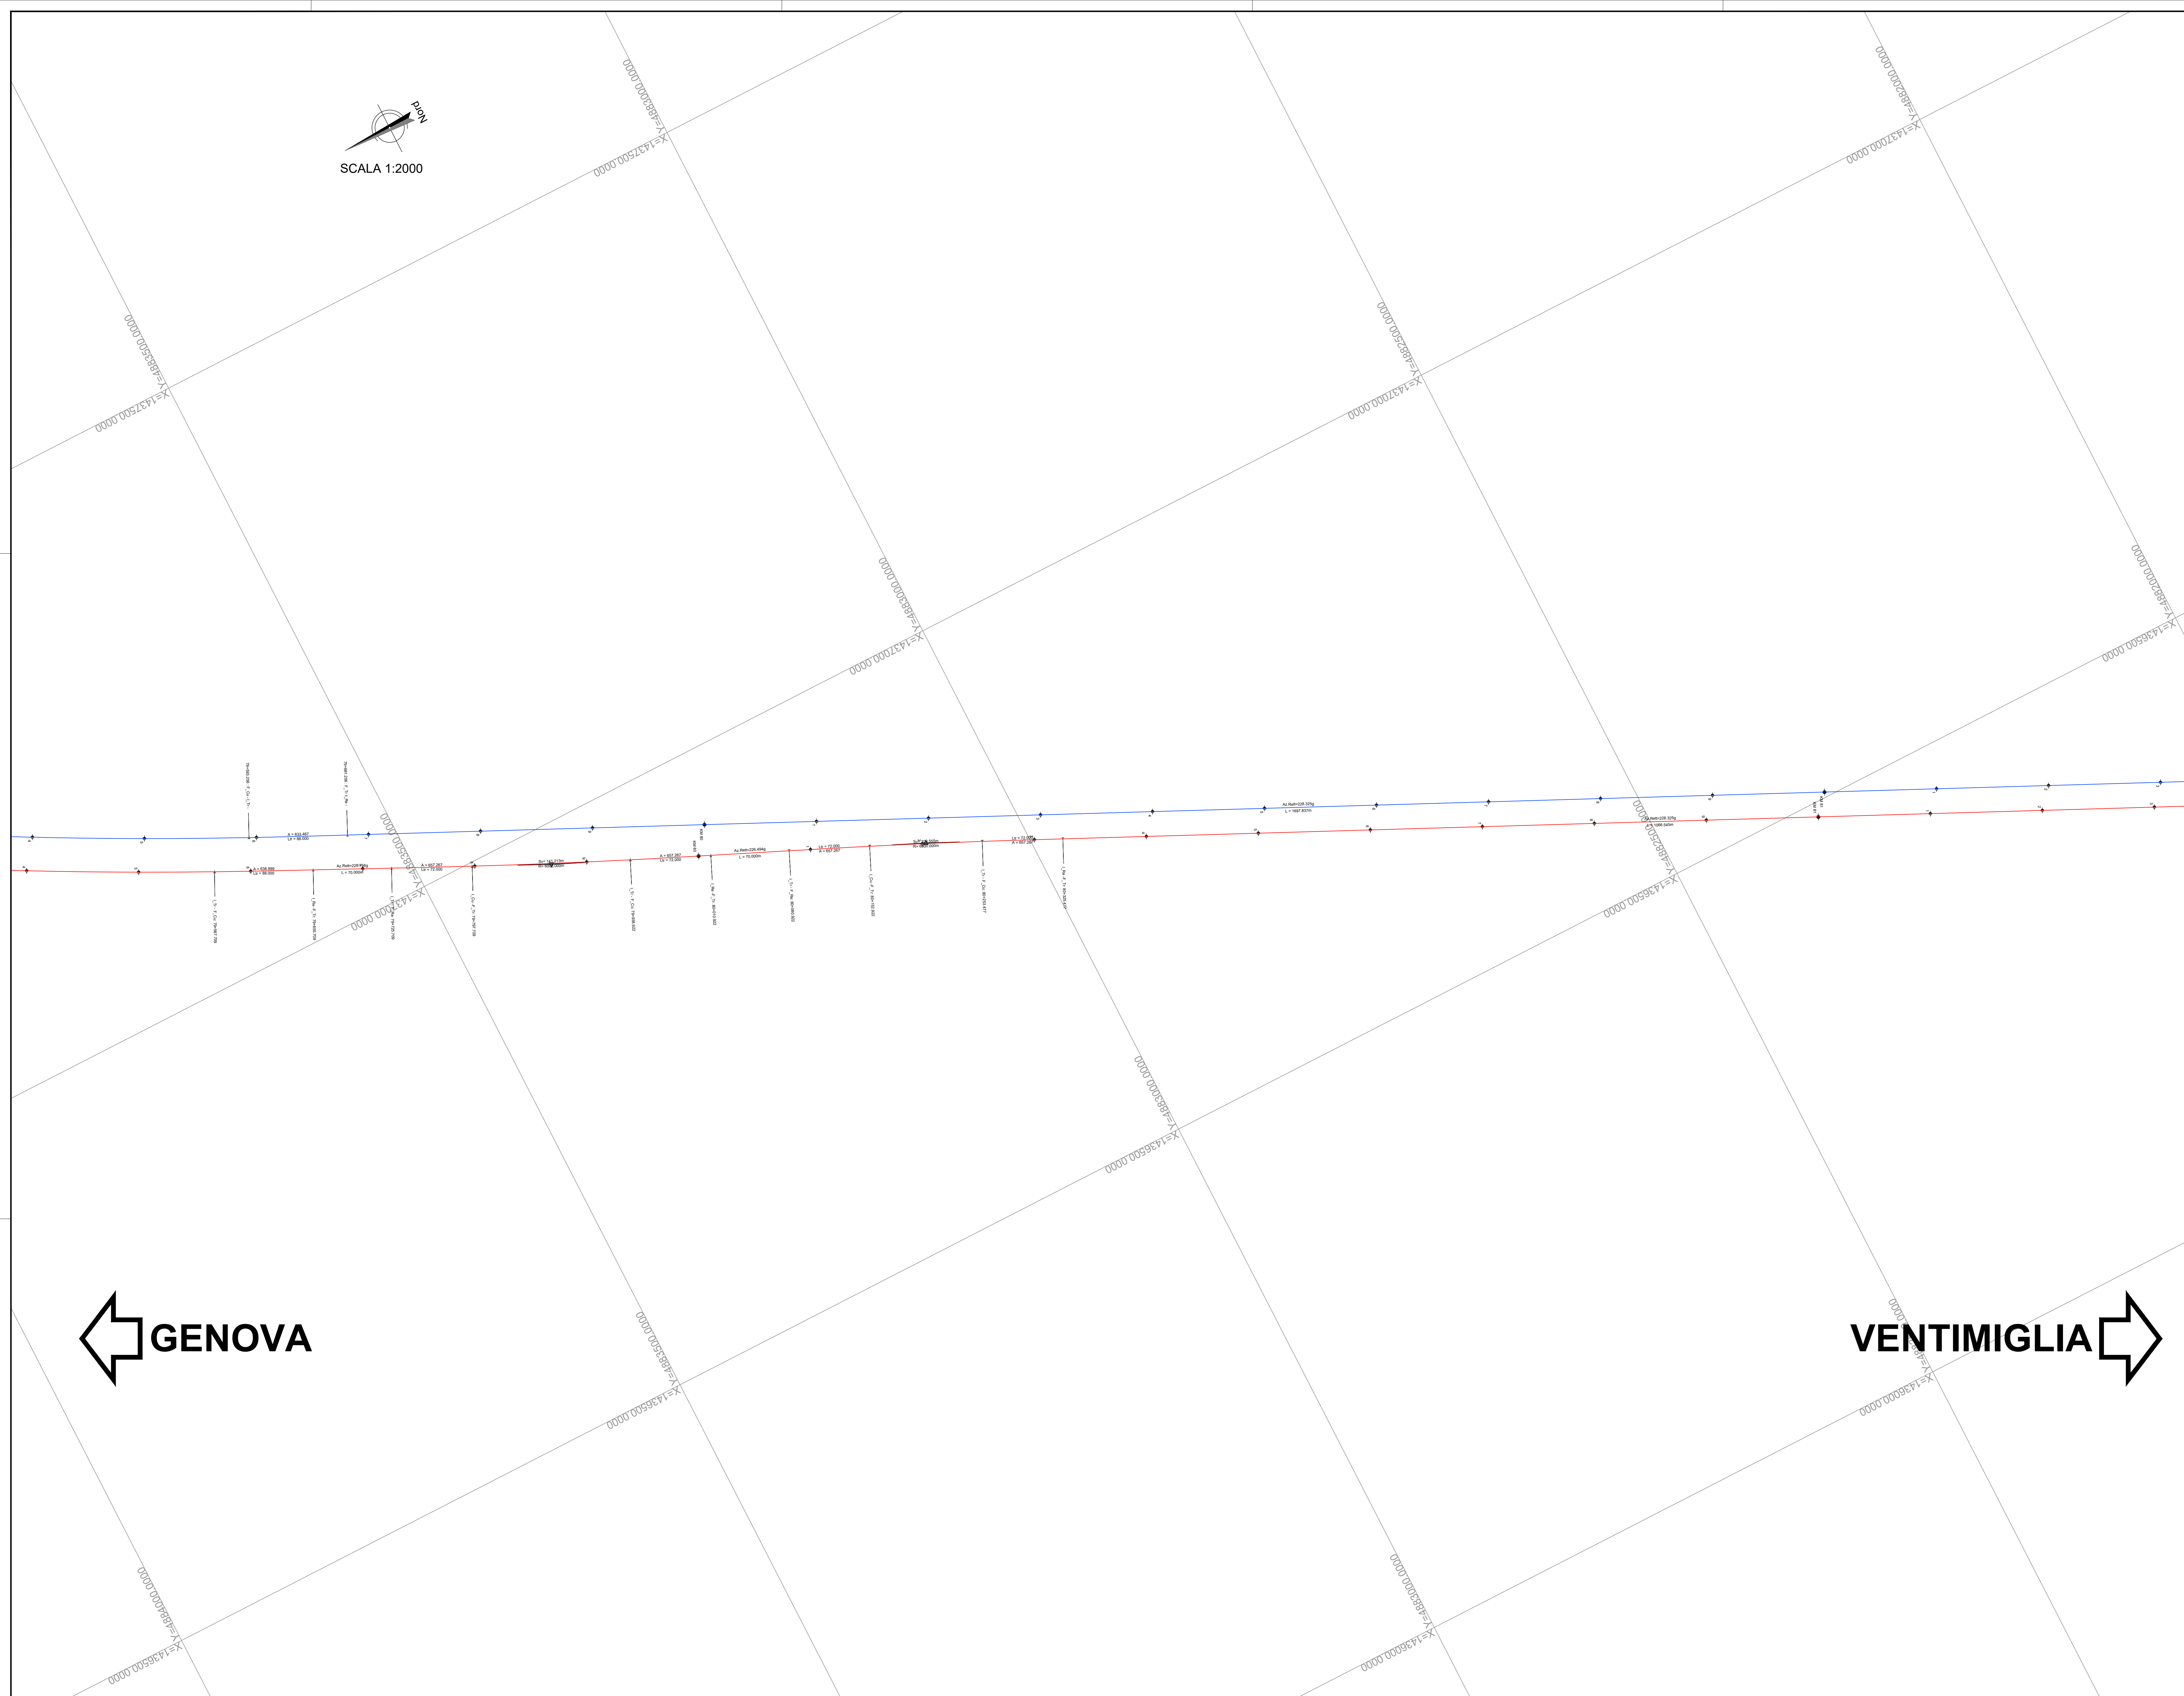

SCALA 1:2000

**LEGENDA**

-  Asse Binario Pari
-  Asse Binario Dispari

**GENOVA**

**VENTIMIGLIA**

COMMITTENTE:   
 RETE FERROVIARIA ITALIANA  
 GRUPPO FERROVIE DELLO STATO ITALIANO

PROGETTAZIONE:   
 GRUPPO FERROVIE DELLO STATO ITALIANO

**U.O. PROGETTAZIONE INTEGRATA NORD**

**PROGETTO DEFINITIVO**

**RADDOPPIO DELLA LINEA GENOVA - VENTIMIGLIA**

**TRATTA FINALE LIGURE - ANDORA**

**TRACCIATO FERROVIARIO**

Planimetria di tracciamento tav. 9/18

SCALA: 1:2000

COMMESSA	LOTTO	FASE	ENTE	TIPO DOC.	OPERA/DISCIPLINA	PROGR.	REV.
I V 0 1	0 0	D 2 6	P 6	I F 0 0 0 0	0 0 9	A	

Rev.	Descrizione	Redatto	Data	Verificato	Data	Approvato	Data	Autorizzato	Data
A	Emissione esecutiva	F. Esposito	Dic. 2021	[Firma]	Dic. 2021	[Firma]	Dic. 2021	A. Parigi	Dic. 2021